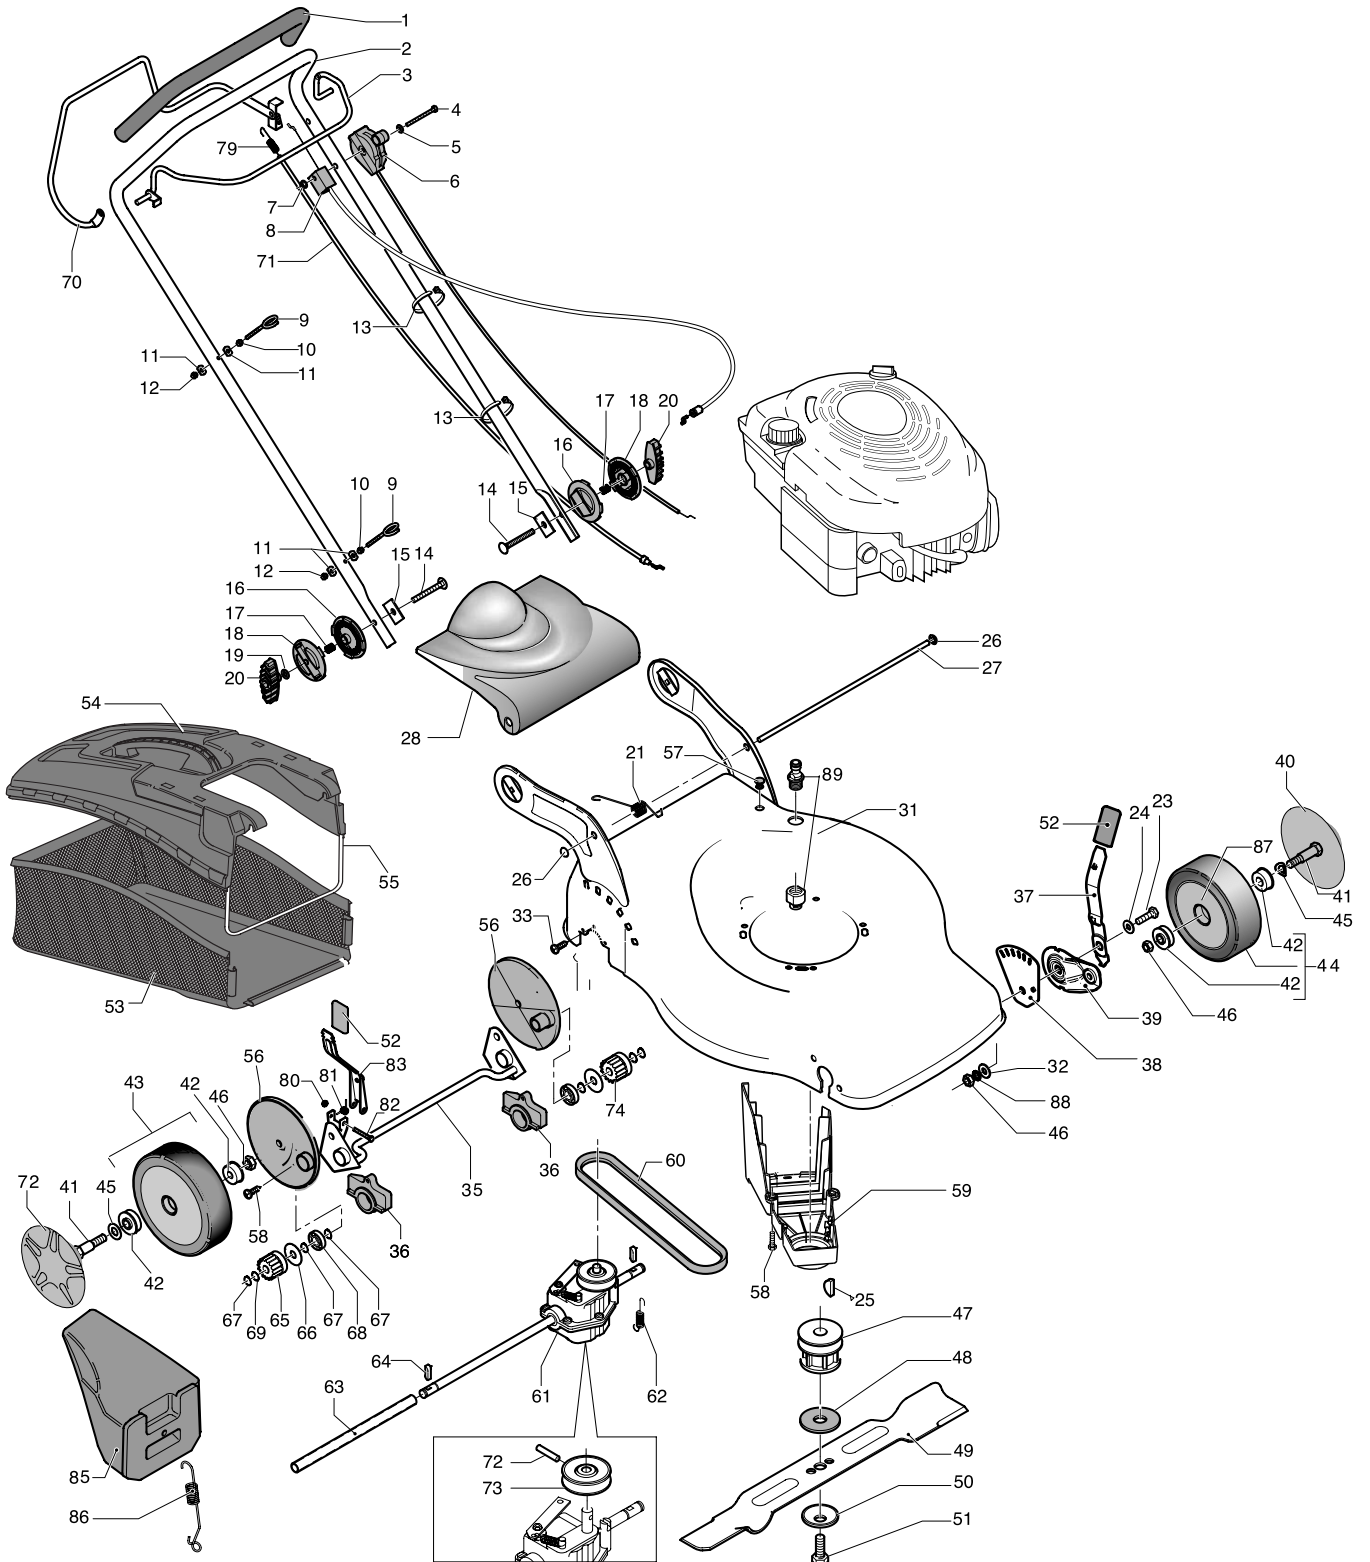

CONSUMER PRODUCT

EIPL2007\_V240000004

BRAND	MODEL	PnC
FLYMO	QS 5160 HW	962000133

**Spare parts**  
**Ersatzteile**  
**Pièces détachées**  
**Reserve onderdelen**  
**Repuestos**  
**Reservdelar**

Pos.	PN °	Fct.ry Pln°	DESCRIPTION	Q.ty	Pos.	PN °	Fct.ry Pln°	DESCRIPTION	Q.ty
1	531205989	10146243	SHEATING	1	44	531213385	9180203	WHEEL	2
2	531211438	10172933	HANDLE	1	45	531206644	10275100	WASHER	4
3	531212472	1013589V	BRAKE HANDLE	1	46	531207978	20101700	NUT	4
4	531206212	10155420	SCREW	1	47	531206169	10155040	BLADE ADAPTER	1
5	531206666	10284700	WASHER	1	48	531207243	10531700	WASHER	1
6	531206210	10155360	ACCELERATOR_B&S_	1	49	504113301	504113301	BLADE	1
7	531205213	10121890	NUT	1	50	531207237	10530900	WASHER	1
8	531207923	10876103	BRACKET	1	51	531208008	20120580	SCREW	1
9	531205169	10121470	CABLE HOOK	2	52	531207986	20107203	SHEATING	1
10	531204961	10115900	WASHER	4	53	531213211	20180043	BAG-SAC	1
11	531207165	10501200	NUT	2	54	531213587	20187683	BAG HOUSING	1
12	531208491	20281800	NUT	2	55	531213588	20187663	BAG-FRAME	1
13	531205581	10135600	CLAMP	2	56	531213310	10173833	FLANGE	2
14	531211480	10173060	SCREW	2	57	531205557	10135413	CABLE LOCK	1
15	531211581	10173103	PLATE	2	58	531207856	10831800	SCREW	7
16	531211473	10173003	DISK	2	59	544462301	544462301	BELT HOUSING	1
17	531211476	10173033	SPRING	2	60	504035301	504035301	BELT	1
18	531211474	10173013	DISK	2	61	501972401	501972401	GEAR-BOX	1
19	531204922	10114200	WASHER	2	62	531206182	10155210	SPRING	1
20	531205840	10141253	KNOP	2	63	531207697	10766503	SPACER TUBE	1
21	531211840	10173270	SPRING	1	64	531205108	10121160	KEY	2
22	531207044	10390800	SCREW	3	65	531205045	10120160	PINION	1
23	531207981	20106200	WASHER	6	66	531207847	10831200	WASHER	2
24	531207982	20106300	NUT	3	67	531208772	20655800	SEEGER	6
25	531204907	10100900	KEY	1	68	531208778	20657600	BALL-BEARING	2
26	531210824	10175400	WASHER	2	69	531208859	20761300	WASHER	2
27	531211441	10172980	TIE	1	70	531205616	10135883	CLUTCH HANDLE	1
28	544255502	1018779V	DEFLECTOR	1	71	531211847	10173110	CABLE	1
29	531205069	10120653	AXLE	1	72	531213382	10173821	PLUG	2
30	531205056	10120460	SPRING	1	74	531205046	10120170	PINION	1
31	531213920	1018786E	DECK	1	75	531211966	10155560	SPACER	2
32	531213431	10173913	PLUG	2	77	531212688	BBS94073	SCREW	1
33	531208216	20135720	SCREW	2	78	531211690	10173203	MOTOR COVER	1
34	531206653	10281400	COTTER	2	79	531210573	10177570	SPRING	1
35	501980001	501980001	AXLE	1	80	531208492	20282100	NUT	1
36	531205944	10146093	SUPPORT	2	81	531210817	10175450	SPRING	1
37	544452501	544452501	LEVER	4	82	531206346	10162910	SCREW	1
38	504090601	504090601	SUPPORT	2	83	501980101	501980101	LEVER	1
39	544452301	544452301	AXLE	1	85	531213393	10187733	PLUG	1
40	531213383	10173891	PLUG	2	86	531211191	10155480	SPRING	1
41	531205042	10120090	SCREW	4	87	531212358	10172883	WHEEL HOUSING	2
42	531213828	10176020	BALL-BEARING	4	89	531205848	10141313	CONNECTION	1
43	531213384	9173813	WHEEL	2	90	531205848	10173930	BRAKE CABLE	1