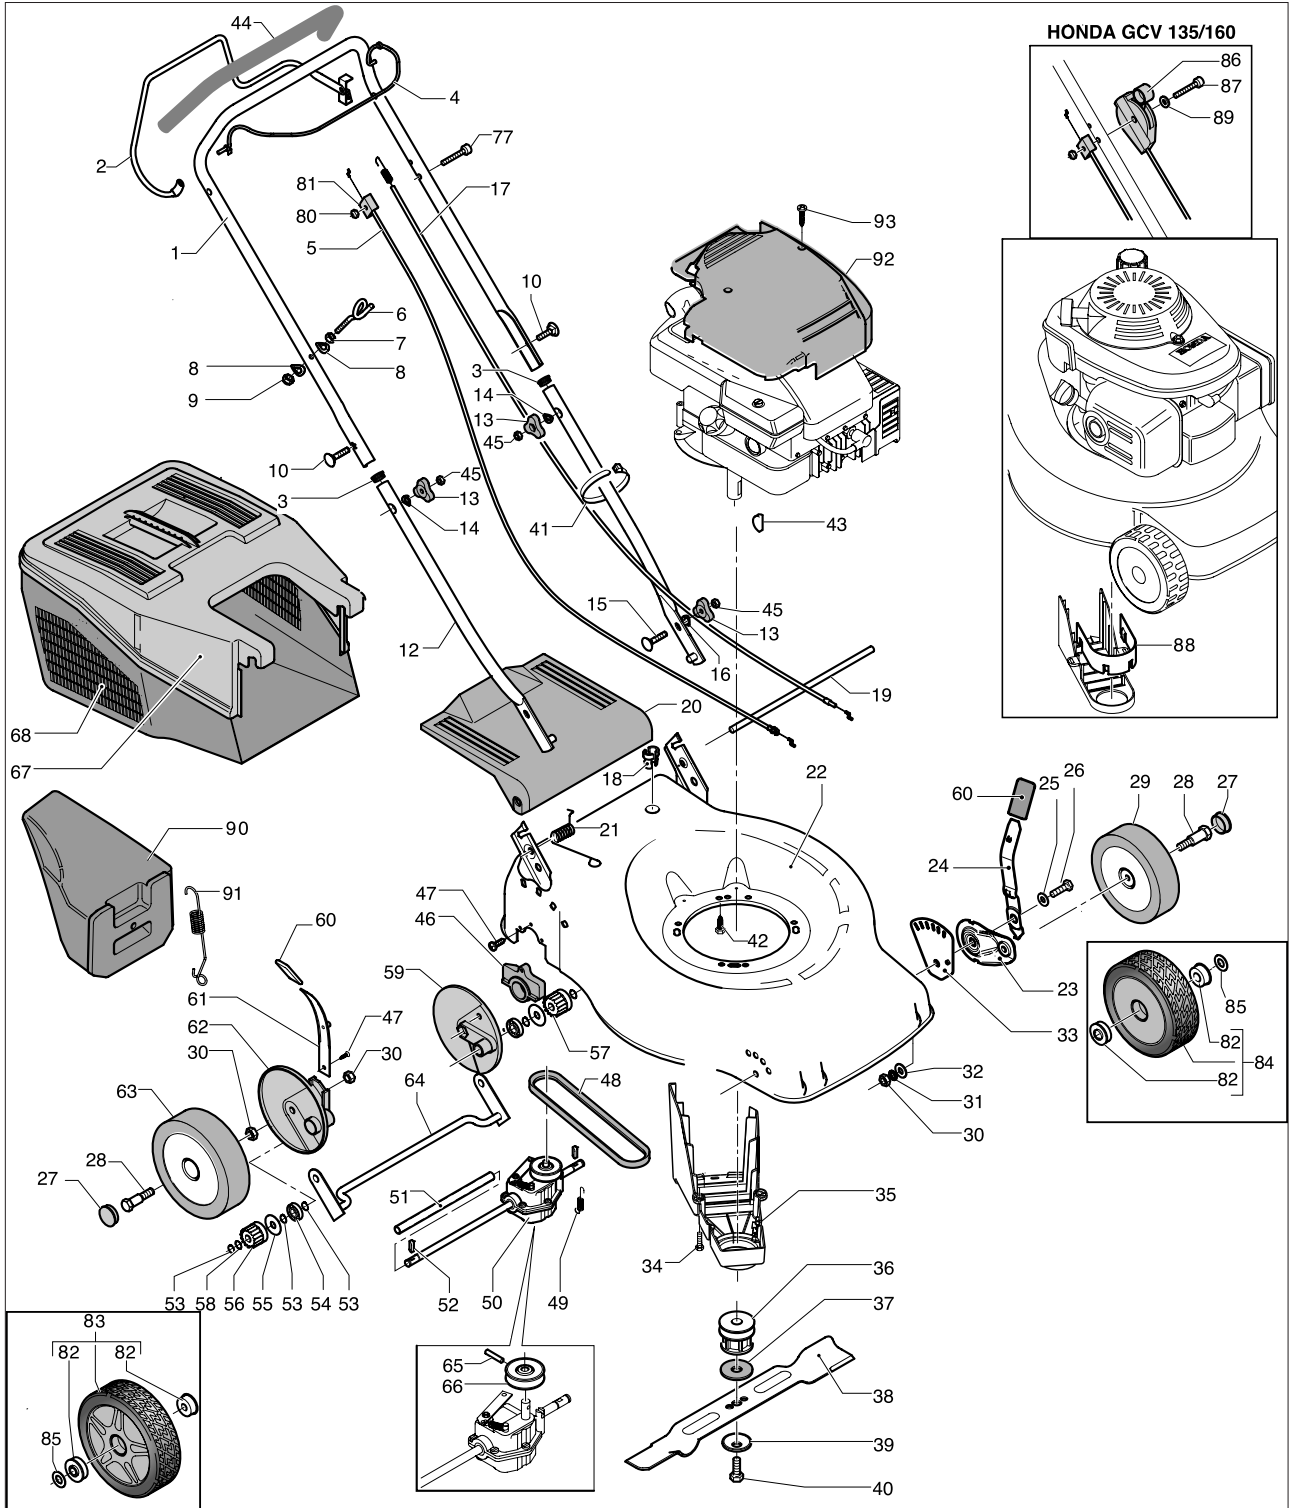

Spare parts

Ersatzteile

Pièces détachées

Reserve onderdelen

Repuestos

Reservdelar

Pos.	P/n°	DESCRIPTION	Q.ty	Pos.	P/n°	DESCRIPTION	Q.ty
1	531205204	UPPER HANDLE	1	42	531205196	SCREW	3
2	531205208	CLUTCH HANDLE	1	43	531204907	KEY	1
3	531208950	PLUG	2	44	531205989	SHEATING	1
4	531205168	BRAKE HAND. Black	1	45	531212851	NUT	7
4	531212668	BRAKE HAND. Orange	1	46	531205944	SUPPORT	2
4	531211429	BRAKE HAND. Yellow	1	47	531208216	SCREW	3
5	531213434	CABLE	1	48	531207280	BELT	1
6	531205169	CABLE HOOK	1	49	531205216	SPRING	1
7	531207165	NUT	1	50	531213047	GEAR-BOX	1
8	531204961	WASHER	2	51	531207697	SPACER TUBE	1
9	531208491	NUT	1	52	531205108	KEY	2
10	531207089	SCREW	2	53	531208772	SEEGER	6
12	531206071	LOWER HANDLE	2	54	531208778	BALL-BEARING	2
13	531204923	KNOP	4	55	531207847	WASHER	2
14	531207090	WASHER	2	56	531205045	PINION	1
15	531204921	SCREW	2	57	531205046	PINION	1
16	531204922	WASHER	2	58	531208859	WASHER	2
17	531206191	CABLE	1	59	531205195	FLANGE	1
18	531205557	CABLE LOCK	1	60	531207986	SHEATING	1
19	531205060	TIE ROD	1	61	531212580	CLEVER	1
20	531212541	DEFL. Yellow	1	62	531205194	FLANGE	1
20	531212541	DEFL. Orange	1	63	531210535	WHEEL Ø 190 Yellow	2
21	531205999	SPRING	1	63	531205623	WHEEL Ø 210 Yellow	2
22	531213893	DECK Yellow	1	64	540068601	AXLE	1
22	531213896	DECK Grey	1	65	531207703	RESILIENT PIN	1
23	544452301	SUPPORT	2	66	531208899	PULLEY	1
24	544452501	C LEVER	2	67	531208296	GRASS C. UPPER	1
25	531206020	WASHER	2	68	531208313	GRASS C. BOTTOM	1
26	531204912	SCREW	2	77	531206346	SCREW	1
27	531204936	PLUG- Grey	4	80	531205213	NUT	1
27	531210795	PLUG- Orange	4	81	531205191	CABLE	1
27	531210538	PLUG- Yellow	4	82	531213828	BALL-BEARING	8
28	531205042	SCREW	4	83	531212634	WHEEL"star"Ø190 Orange	2
29	531205029	WHEEL Ø 170 Yellow	2	83	531210613	WHEEL"star"Ø190 Yellow	2
29	531210535	WHEEL Ø 190 Yellow	2	84	531212635	WHEEL"star"Ø170 Orange	2
30	531207978	NUT	10	84	531210703	WHEEL"star"Ø170 Yellow	2
31	531208974	WASHER	4	85	531206644	WASHER	4
32	531207989	WASHER	2	86	531206030	ACCELERATOR Honda	1
33	544452201	SUPPORT	2	87	531206212	SCREW	1
34	531207856	SCREW	3	88	504056601	HOUSING	1
35	544462201	BELT HOUSING	1	89	531206666	WASHER	1
36	531205048	BLADE ADAPTER	1	90	531210617	MULCHING PLUG	1
37	531207243	WASHER	1	91	531211184	SPRING	1
38	531211017	BLADE	1	92	531212431	ENGINE Orange	1
39	531207237	WASHER	1	92	531212406	ENGINE HOUSING Yellow	1
40	531208008	SCREW	1	93	531212710	SCREW	2
41	531205581	CLAMP	2				