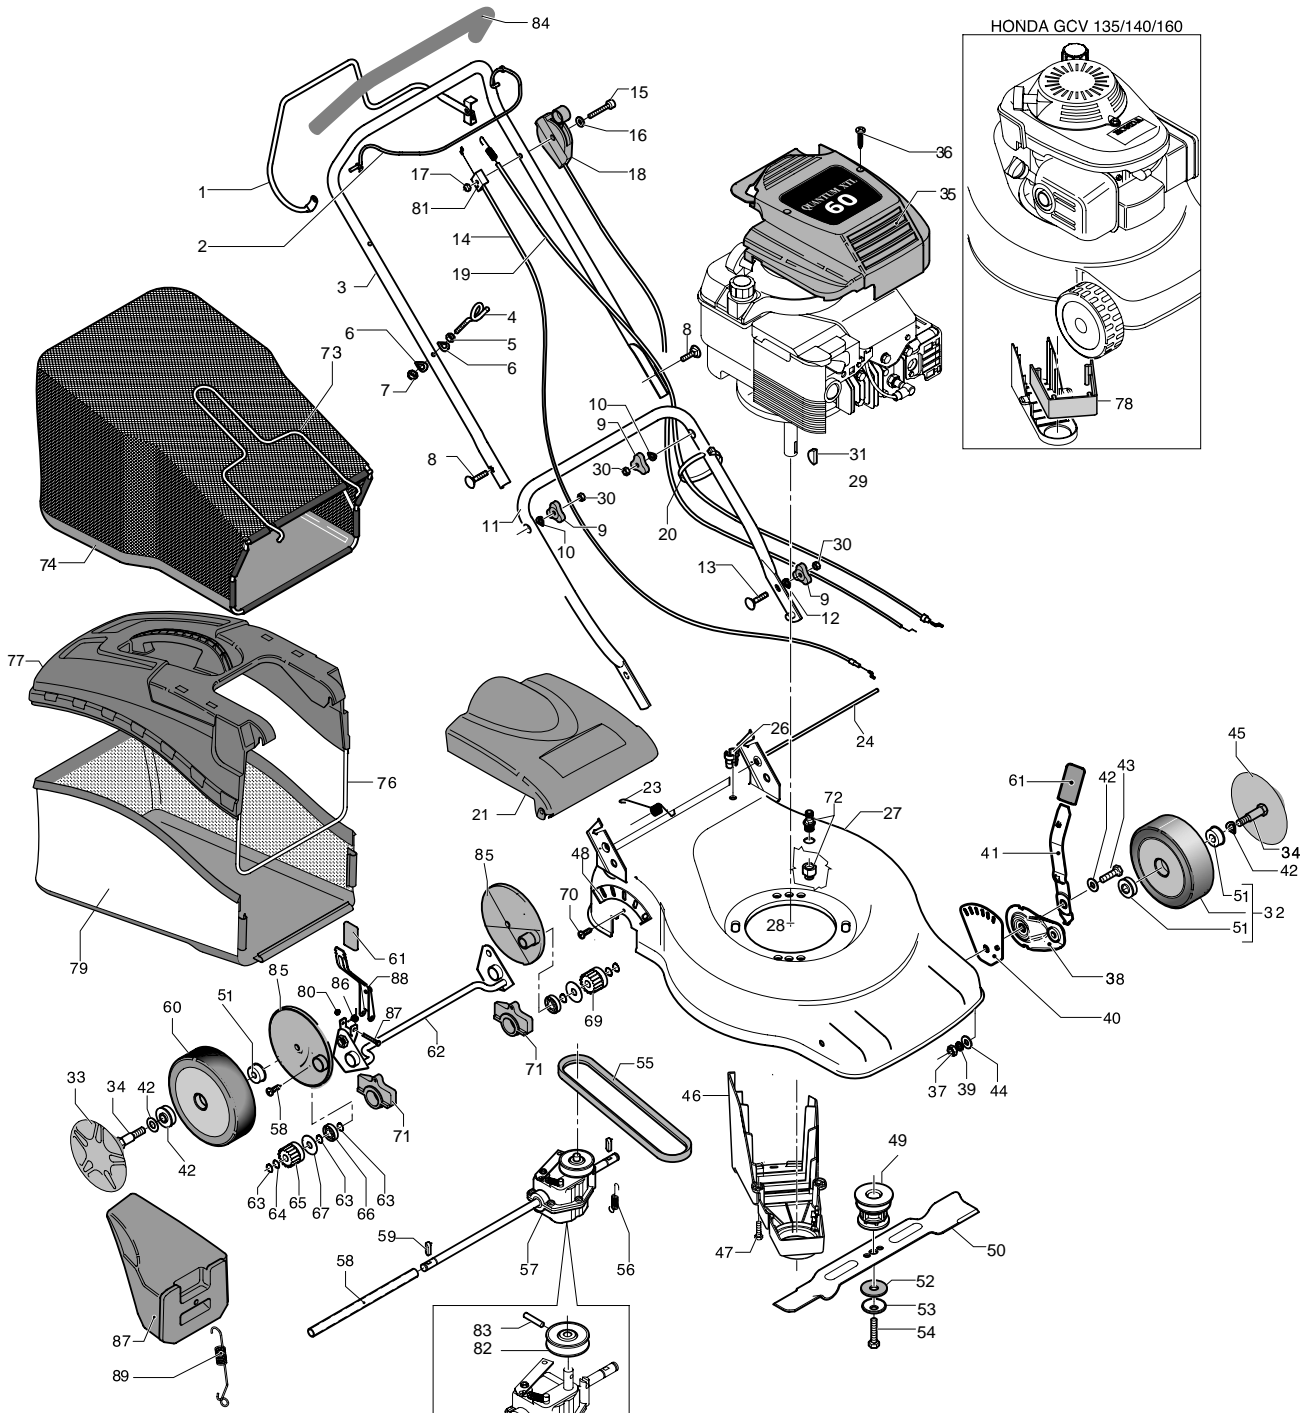

Spare parts

Ersatzteile

Pièces détachées

Reserve onderdelen

Repuestos

Reservdelar

Pos.	PN °	MEP P/n°	DESCRIPTION	Q.ty	Pos.	PN °	MEP P/n°	DESCRIPTION	Q.ty
1	531205208	10121823	clutch lever	1	42	531206020	10146530	washer	2
2	531212668	1012146v	lever ORANGE	1	43	531204912	10107100	screw	2
2	531211429	10121461	lever YELLOW	1	44	531207989	20113000	washer	2
3	531205204	10121743	upper handle	1	45	531213890	1017389V	plug ORANGE	2
4	531205169	10121470	cable hook	1	45	531213383	10173891	plug YELLOW	2
5	531207165	10501200	nut	1	46	544462301	544462301	belt housing	1
6	531204961	10115900	washer	2	47	531207856	10831800	screw	3
7	531208491	20281800	nut	1	48	544834601	544834601	bracket	1
8	531207089	10402401	screw	2	49	531206169	10155040	support	1
9	531204923	10114303	knob	4	50	504113301	504113301	blade	1
10	531207090	10402402	washer	2	51	531213828	10176020	ball bearing	8
11	531205118	10121213	handle lowere	1	52	531207243	10531700	washer	1
12	531204922	10114200	washer	2	53	531207237	10530900	washer	1
13	531204921	10114100	screw	2	54	531208008	20120580	screw	1
14	531213434	10173930	cable brake	1	55	504035301	504035301	belt z29	1
15	531206212	10155420	screw	1	56	531206182	10155210	spring	1
16	531206666	10284700	washer	1	57	501972401	501972401	reducer	1
17	531205213	10121890	nut	1	58	531207697	10766503	spacer tube	1
18	531206210	10155360	accelerador B&S	1	59	531205108	10121160	key	2
18	531205096	10121010	accelerador HONDA	1	60	531213384	9173813	wheel	2
19	531211847	10173110	clutch cable	1	61	531207986	20107203	sheating	1
20	531205581	10135600	clamp	2	62	501980001	501980001	rear axle	1
21	531212541	1017351V	deflector ORANGE	1	63	531208772	20655800	seeger	6
21	531213891	10187791	deflector YELLOW	1	64	531208859	20761300	washer	2
22	531205733	10140223	spacer	1	65	531205045	10120160	pinion	1
23	531205999	10146330	spring	1	66	531208778	20657600	ball-bearing	2
24	531205731	10140190	tie rod	1	67	531207847	10831200	washer	2
25	531205732	10140213	spacer	1	69	531205046	10120170	pinion	1
26	531205557	10135413	cable lock	1	70	531208216	20135720	screw	5
27	531213929	1018787E	deck GREY	1	71	531205944	10146093	support	2
27	531213894	10187873	deck BLACK	1	72	531205848	10141313	WATER CONNECTION	1
28	531205196	10121700	screw	3	73	531213262	10187523	frame bag	1
29	531207981	20106200	washer	4	74	531213264	10187553	bag	1
30	531207982	20106300	nut	7	76	531213588	20187663	frame	1
31	531204907	10100900	key	1	77	531213587	20187683	hard top	1
32	531213385	9180203	wheel	2	78	504056601	504056601	housing	1
33	531213889	1017382V	plug ORANGE	2	79	531213211	20180043	sac BLACK	1
33	531213382	10173821	plug YELLOW	2	81	531208043	20121983	cable bearing	1
34	531205042	10120090	screw	4	82	531208899	20768203	gear pulley	1
35	531205818	10140970	engine housing	1	83	531207703	10768400	resilient pin	1
36	531205823	10140983	screw	2	84	531205989	10146243	sheating	1
37	531207978	20101700	nut	8	85	531213310	10173833	housing	1
38	544452301	544452301	bracket	2	86	531210817	10175450	spring	1
39	531208974	30102100	washer	4	87	531213393	10187733	mulching plug	1
40	544452201	544452201	support	2	88	501980101	501980101	lever	1
41	544452501	544452501	lever	2	89	531211191	10155480	spring	1