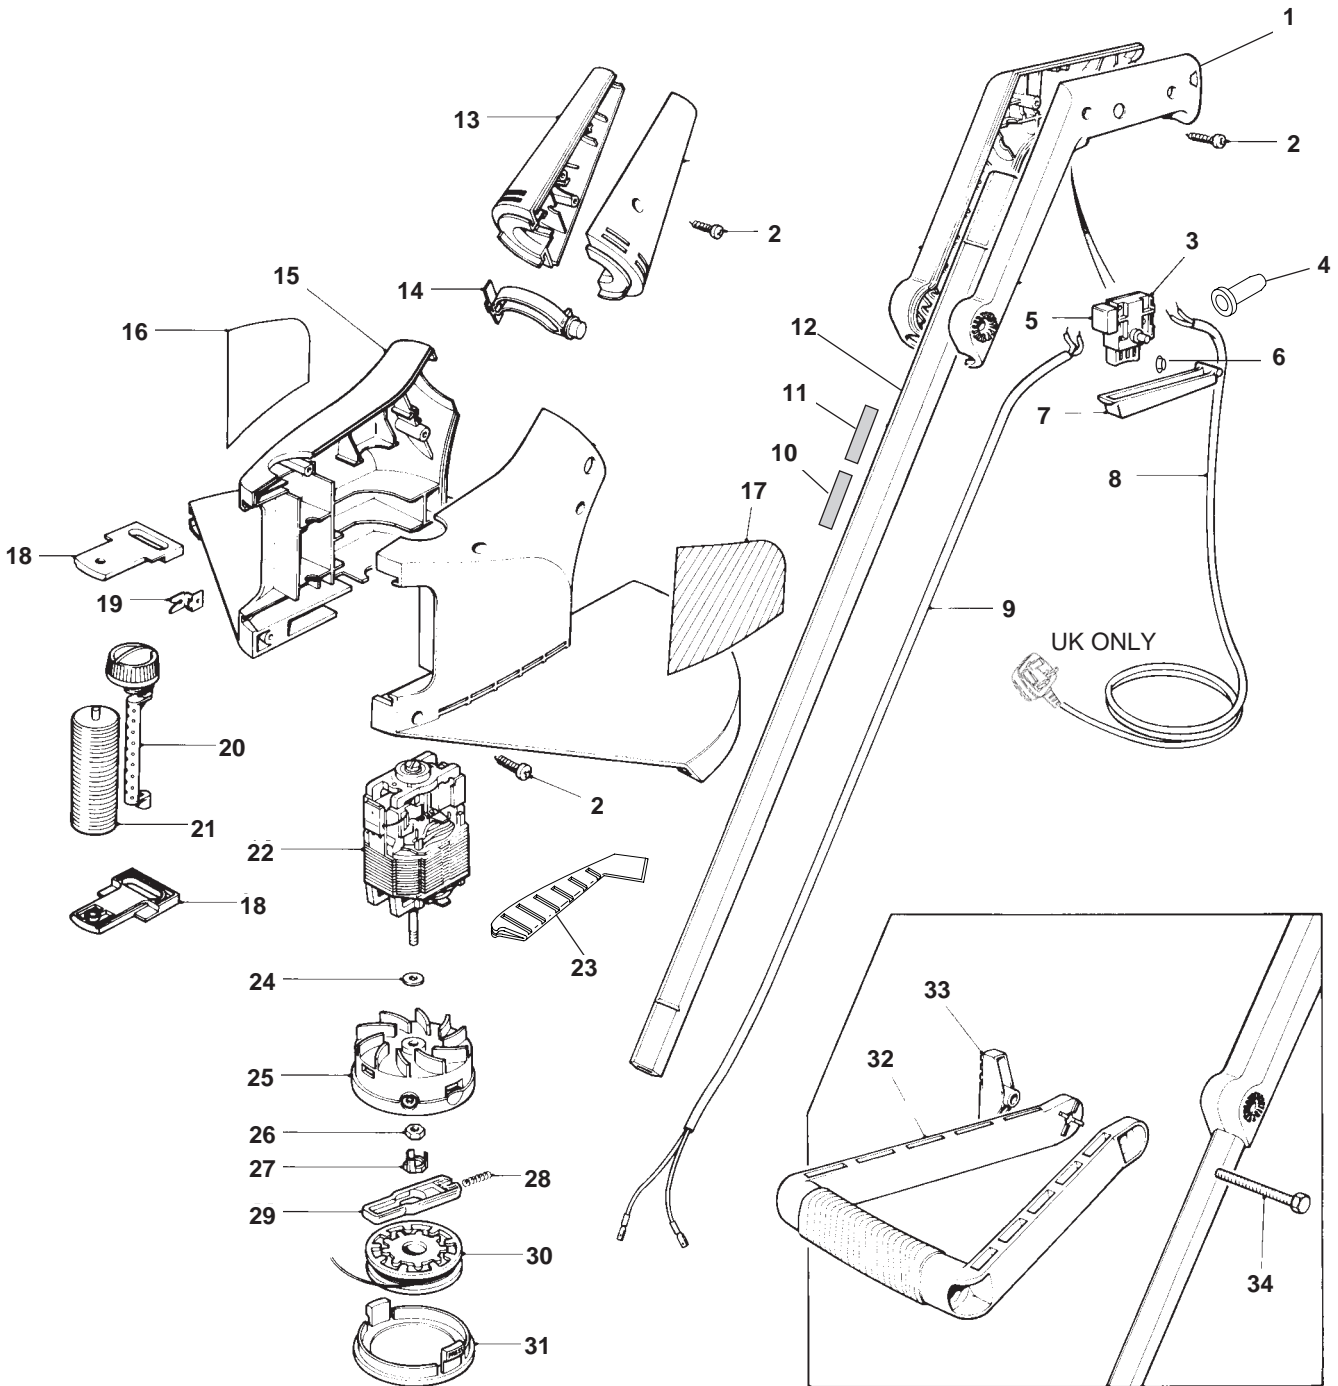

MODEL	Multi trim 300
PRODUCT NO.	9648520, 9648521, 9648528

MODEL	Multi trim 300
PRODUCT NO.	9648520, 9648521, 9648528

KEY	PART NUMBER	DESCRIPTION	QTY
01	5149206-03/8	HANDLES,PAIR OF	1
02	5146672-00/0	SCREW	10
03	5137630-03/3	SWITCH	1 GB.EI.AUS.F.I.E.P.B.NL.D.
	5138074-01/7	SWITCH	1 CH.DK.S.SF.N.A.
04	5148741-01/9	PROTECTION SLEEVE	1 CH.
05	5148397-01/0	CAPACITOR	1
06	5148253-01/5	LOCK OFF COVER	1
07	5137609-02/9	SWITCH LEVER	1
08	5127251-01/4	LEAD C/W 3 PIN PLUG	1 GB.EI.
	5147000-03/7	LEAD	1 CH.
	5148282-02/2	LEAD	1 F.I.E.P.DK.S.SF.B.NL.D.N.A.
	5138263-00/8	LEAD	1 AUS.
09	5137632-01/3	LEAD,INTERNAL	1 GB.EI.AUS.F.I.E.P.DK.S.SF.B.NL.D.N.A.
	5137632-00/5	LEAD,INTERNAL	1 CH.
10	5126906-01/4	LABEL,WARNING	1 GB.EI.AUS
	5126906-03/0	LABEL,WARNING	1 N.A.F.B.NL.D.CH.
	5126906-06/3	LABEL,WARNING	1 DK.S.SF.
	5127351-04/6	LABEL,WARNING	1 F.I.E.P.
11	5127351-01/2	LABEL,WARNING	1 F.I.E.P.CH.
	5127351-02/0	LABEL,WARNING	1 F.B.NL.D.
	5127351-03/8	LABEL,WARNING	1 DK.S.SF.
	5126906-05/5	LABEL,WARNING	1 N.A.
12	5126981-68/6	HANDLE TUBE	1
13	5148915-00/1	SWIVELS,PAIR OF	1
14	5137842-01/8	SWIVEL LOCK BUTTON	1
15	5149343-00/5	CLAMSHELLS,KIT	1
16	5138119-01/0	LABEL,R/H	1
17	5138119-02/8	LABEL,L/H	1
18	5137864-68/1	ROLLER SLIDE	2
19	5148619-00/9	LINE CUTTER	1
20	5127029-68/3	ROLLER ADJUSTER	1
21	5148323-01/6	ROLLER	1
22	5127026-00/2	MOTOR	1
23	5126913-00/2	SCRAPER	1
24	7341153-01/8	WASHER	1
25	5148621-01/3	HEAD FERRULE ASSY	1
26	5148683-00/5	NUT	1
27	5148631-00/4	INSULATION CAP	1
28	5127198-00/9	LINE FEEDER	1
29	5148940-00/9	SPRING	1
30	5137651-01/3	SPOOL & LINE	1
31	5126976-00/9	SPOOL COVER	1
32	5117312-01/6	HANDLE ASSIST	1
33	5137679-00/6	WING KNOB	1
34	5149140-00/5	HEX BOLT	1

PRODUCT APPLICATION

9648520-25	GB.EI.	9648521-33	DK.S.SF	9648528-25	GB.EI.	9648528-83	F.B.NL.D.
9648520-99	AUS.	9648521-82	N.A.	9648528-32	F.I.E.P.		
9648521-22	CH.	9648521-83	F.B.NL.D.	9648528-33	DK.S.SF.		
9648521-32	F.I.E.P.	9648528-22	CH.	9648528-82	N.A.		