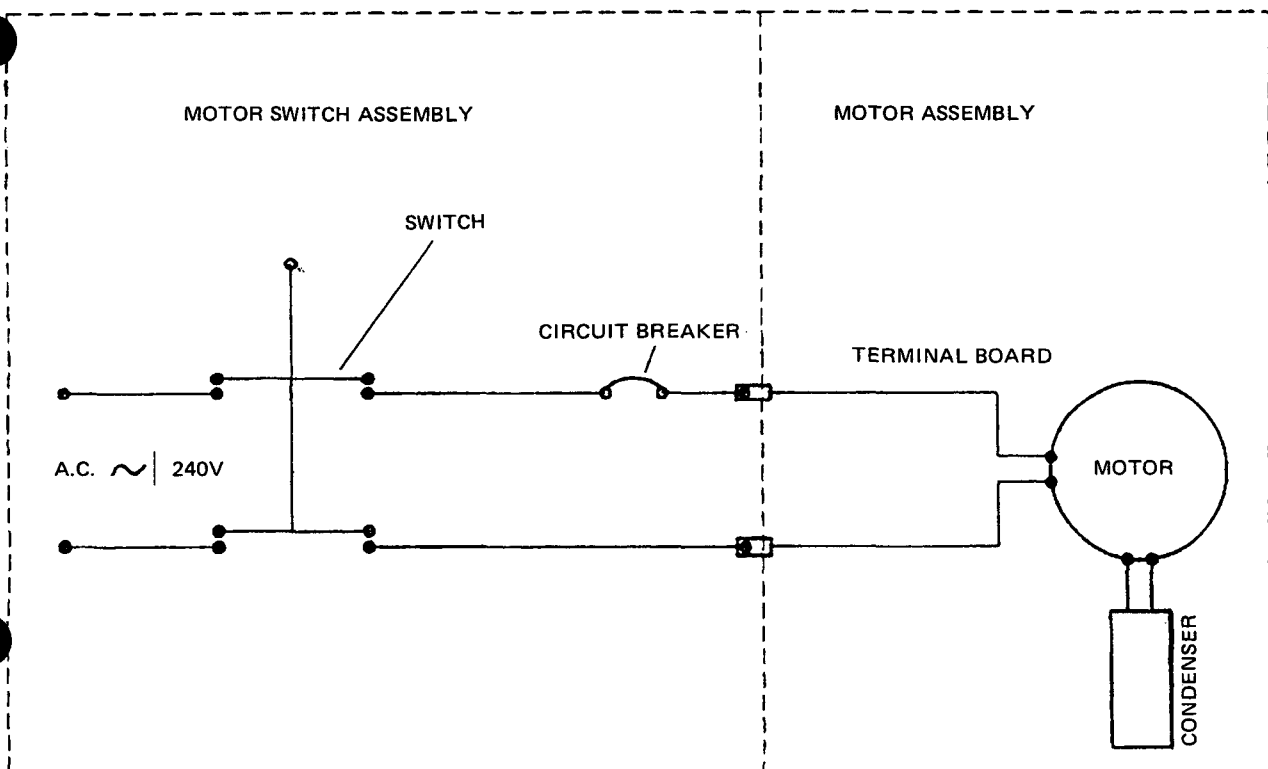

WIRING DIAGRAM

Mower 801

Item	Part Number	Description
1.	81001037/1	Deck Assy (Yellow)
2.	12735410/0	Screw
3.	18563040/2	Motor 240v
3A.	18398026/0	Lower Flange
3B.	18398025/2	Upper Flange
4.	22055032/0	Cover support
5.	81002006/0	Cover Assy
6.	12728680/0	Screw
7.	22465602/0	Hub
8.	81004116/0	Blade
9.	81004352/0	Screw
10.	22785087/1	Wheels Support
11.	22686081/0	Wheel
12.	81004347/0	Hub Cap (Yellow)
13.	22686082/0	Wheel
14.	12728450/0	Screw
15.	22600024/0	Stone guard
16.	22512530/0	Pin
17.	22450250/0	Spring
18.	18222034/0	Condenser 8
19.	81006940/0	Left lower handle
20.	81006939/0	Right lower handle
21.	12819120/0	Screw
22.	22680006/1	Washer
23.	22399900/0	Knob
24.	12293200/0	Nut
25.	81006949/0	Upper handle
26.	22192150/0	Fairlead
27.	22192000/1	Anchor clamp
28.	22195101/1	Fair head
29.	18710617/1	Motor protection
30.	81006414/0	Chassis
31.	81002137/0	Fabric Box