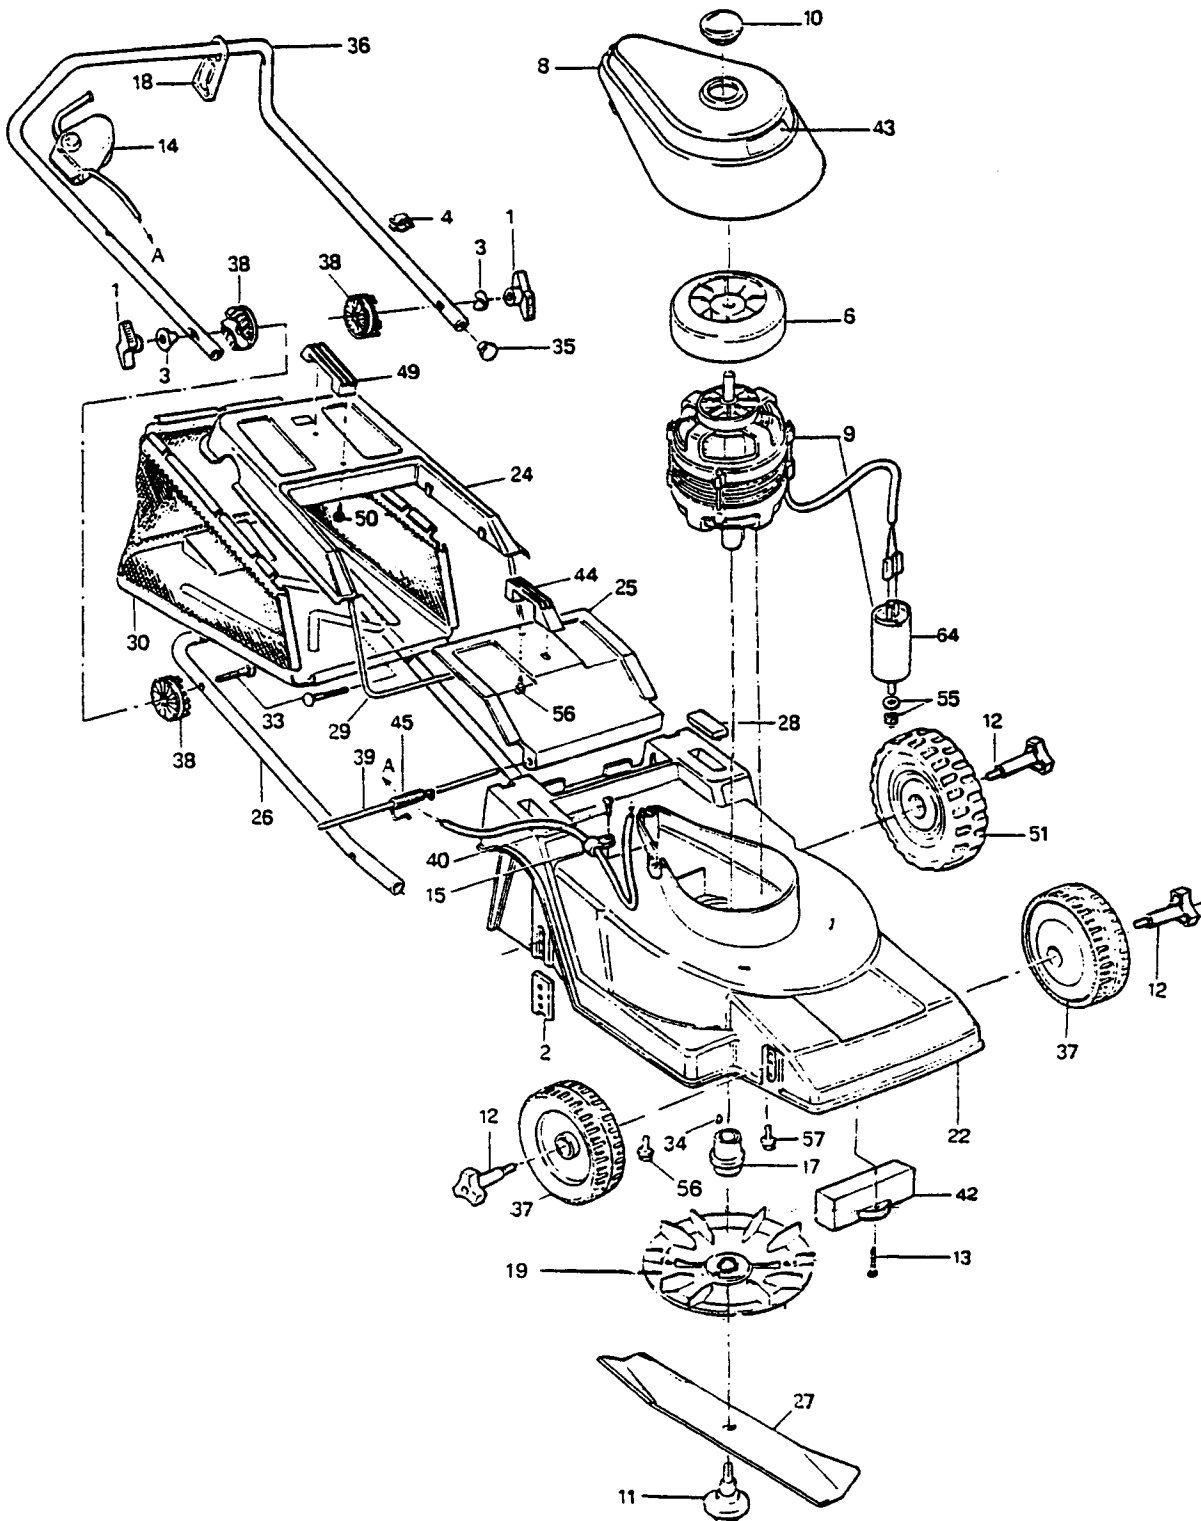

Lawn Mac 9000E Series

Lawn Mac 9000E Series

Item	Part No.	Description	Italian	French	German	Spanish
1.	CX30008	Knob Handle	Pomolo Manico	Écrou	Griff	Pomo Manillar
2.	CX30021	Wheel Support	Supporto Ruota	Support Roue	Radlager	Soporte Rueda
3.	CX30033	Washer	Rondella	Rondelle	Scheibe	Arandela
4.	CX30048	Clip	Fermacavo	Attache Cable	Kabelbeschwerer	Fijador Cable
6.	CX30082	Fan	Ventola	Ventilateur	Laufrad	Ventilador
8.	CX30065	Cover	Cupolina	Calotte	Verkleidung	Carcasa
9.	CX30103/F	Motor	Motore	Moteur	Motor	Motor
10.	CX32004	Cap	Tappo	Couvercle	Kappe	Tapa Visor
11.	CX30020	Screw	Vite Lama	Vis	Schraube	Tornillo
12.	CX30810	Pin	Perno Ruota	Axe Roue	Radstift	Eje Rueda
13.	CX32262	Screw	Vite	Vis	Schraube	Tornillo
14.	CX30110 (UK)	Switch	Interruttore	Interrupteur	Schalter	Interruptor
14.	CX30110 (EURO)	Switch	Interruttore	Interrupteur	Schalter	Interruptor
15.	CX32018	Clip	Bloccacavo	Attache Cable	Kabelbeschwerer	Fijador Cable
17.	CX30019	Blade Adaptor	Mozzo Lama D.17	Porte Lame	Messerhalter	Porta Cuchillo
18.	CX32029	Cable Support	Portacavo	Porte Cable	Kabelhalter	Fijador Cable
19.	CX32042	Fan	Ventola	Ventilateur	Laufrad	Ventilador
22.	CX32201.2	Deck	Chassis	Carter	Gehäuse	Chasis
24.	CX35006	Bag Cover	Copricesto	Couvercle	Grasfangsacksdeckung	Carcasa
25.	CX35009	Rear Door	Parasassi	Deflecteur	Deflektor	Defletor
26.	CX35010	Handle	Manico Inf.	Guidon	Stiel	Manillar
27.	CX32212	Blade	Lama	Lame	Messer	Cuchilla
28.	CX35020	Insert	Inserto Manico	Plaque	Einschaltung	Conector Manillar
29.	CX35022	Frame Assembly	Telaio Cesto	Attelage	Grasfangrahmen	Armazon Saco
30.	CX35024.9	Grass Bag	Tela Cesto	Sac Ramasseur	Grasfangsack	Saco Tela
33.	CX35042	Screw	Vite	Vis	Schraube	Tornillo
34.	CX37061	Woodruff Key	Chiavetta	Clavette	Schlüsselchen	Chaveta
35.	CX38075	Cap	Tappo	Couvercle	Kappe	Tapa
36.	CX35041	Handle	Manico Sup.	Guidon	Stiel	Manillar
37.	CX32207	Wheel	Ruota	Roue	Rad	Rueda
38.	CX39500	Handle Regulator	Regolatore Manico	Reglage de Guidon	Stielregulator	Regulador Manillar
39.	CX42013	Hinge Pin	Astina	Axe Pivot	Stange	Eje Deflector
40.	CX42039	Screw	Vite	Vis	Schraube	Tornillo
42.	CX32260	Weight	Contrappeso	Poids	Gewicht	Contrapeso
44.	CX43004	Rear Door Handle	Maniglia	Poignee	Handgriff	Mango Saco
45.	CX35027	Spring	Molla	Ressort	Feder	Muelle
49.	CX43071	Rear Door Handle	Maniglia	Poignee	Handgriff	Mango Saco
50.	CX43081	Screw	Vite	Vis	Schraube	Tornillo
51.	CX32256	Wheel	Ruota	Roue	Rad	Rueda
55.	CX47113	Nut	Dado	Écrou	Schraubenmutter	Tuerca
56.	CX47122	Screw	Vite	Vis	Schraube	Tornillo
57.	CX47317	Screw	Vite	Vis	Schraube	Tornillo
59.	CX39041	Handle	Manico Sup.	Guidon	Stiel	Manillar
60.	CX30605	Switch	Interruttore	Interrupteur	Schalter	Interruptor
61.	CX39691	Lever	Leva	Levier	Siange	Leva
62.	CX39692	Axle	Distanziale	Axe	Achse	Eje
63.	CX42039	Screw	Vite	Vis	Schraube	Tornillo
64.	CX30081	Condenser	Condensatore	Condensateur	Kondensator	Condensador