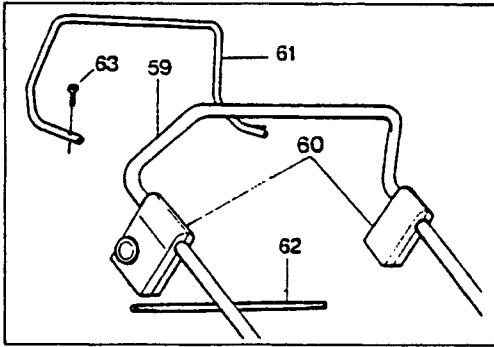

Lawn Mac 9000E Series

Lawn Mac 9000E Series

Item	Part No.	Description	Italian	French	German	Spanish
1.	CX30008	Knob Handle	Pomolo Manico	Écrou	Griff	Pomo Manillar
2.	CX30021	Wheel Support	Supporto Ruota	Support Roue	Radlager	Soporte Rueda
3.	CX30033	Washer	Rondella	Rondelle	Scheibe	Arandela
4.	CX30048	Clip	Fermacavo	Attache Cable	Kabelbeschwerer	Fijador Cable
6.	CX30082	Fan	Ventola	Ventilateur	Laufrad	Ventilador
8.	CX30065	Cover	Cupolina	Calotte	Verkleidung	Carcasa
9.	CX30103/F	Motor	Motore	Moteur	Motor	Motor
10.	CX32004	Cap	Tappo	Couvercle	Kappe	Tapa Visor
11.	CX30020	Screw	Vite Lama	Vis	Schraube	Tornillo
12.	CX30810	Pin	Perno Ruota	Axe Roue	Radstift	Eje Rueda
13.	CX32262	Screw	Vite	Vis	Schraube	Tornillo
14.	CX30110 (UK)	Switch	Interruttore	Interrupteur	Schalter	Interruptor
14.	CX30110 (EURO)	Switch	Interruttore	Interrupteur	Schalter	Interruptor
15.	CX32018	Clip	Bloccacavo	Attache Cable	Kabelbeschwerer	Fijador Cable
17.	CX30019	Blade Adaptor	Mozzo Lama D.17	Porte Lame	Messerhalter	Porta Cuchillo
18.	CX32029	Cable Support	Portacavo	Porte Cable	Kabelhalter	Fijador Cable
19.	CX32042	Fan	Ventola	Ventilateur	Laufrad	Ventilador
22.	CX32201.2	Deck	Chassis	Carter	Gehäuse	Chasis
24.	CX35006	Bag Cover	Copricesto	Couvercle	Grasfangsacksdeckung	Carcasa
25.	CX35009	Rear Door	Parasassi	Deflecteur	Deflektor	Defletor
26.	CX35010	Handle	Manico Inf.	Guidon	Stiel	Manillar
27.	CX32212	Blade	Lama	Lame	Messer	Cuchilla
28.	CX35020	Insert	Inserto Manico	Plaque	Einschaltung	Conector Manillar
29.	CX35022	Frame Assembly	Telaio Cesto	Attelage	Grasfangrahmen	Armazon Saco
30.	CX35024.9	Grass Bag	Tela Cesto	Sac Ramasseur	Grasfangsack	Saco Tela
33.	CX35042	Screw	Vite	Vis	Schraube	Tornillo
34.	CX37061	Woodruff Key	Chiavetta	Clavette	Schlüsselchen	Chaveta
35.	CX38075	Cap	Tappo	Couvercle	Kappe	Tapa
36.	CX35041	Handle	Manico Sup.	Guidon	Stiel	Manillar
37.	CX32207	Wheel	Ruota	Roue	Rad	Rueda
38.	CX39500	Handle Regulator	Regolatore Manico	Reglage de Guidon	Stielregulator	Regulador Manillar
39.	CX42013	Hinge Pin	Astina	Axe Pivot	Stange	Eje Deflector
40.	CX42039	Screw	Vite	Vis	Schraube	Tornillo
42.	CX32260	Weight	Contrappeso	Poids	Gewicht	Contrapeso
44.	CX43004	Rear Door Handle	Maniglia	Poignee	Handgriff	Mango Saco
45.	CX35027	Spring	Molla	Ressort	Feder	Muelle
49.	CX43071	Rear Door Handle	Maniglia	Poignee	Handgriff	Mango Saco
50.	CX43081	Screw	Vite	Vis	Schraube	Tornillo
51.	CX32256	Wheel	Ruota	Roue	Rad	Rueda
55.	CX47113	Nut	Dado	Écrou	Schraubenmutter	Tuerca
56.	CX47122	Screw	Vite	Vis	Schraube	Tornillo
57.	CX47317	Screw	Vite	Vis	Schraube	Tornillo
59.	CX39041	Handle	Manico Sup.	Guidon	Stiel	Manillar
60.	CX30605	Switch	Interruttore	Interrupteur	Schalter	Interruptor
61.	CX39691	Lever	Leva	Levier	Siange	Leva
62.	CX39692	Axle	Distanziale	Axe	Achse	Eje
63.	CX42039	Screw	Vite	Vis	Schraube	Tornillo
64.	CX30081	Condenser	Condensatore	Condensateur	Kondensator	Condensador