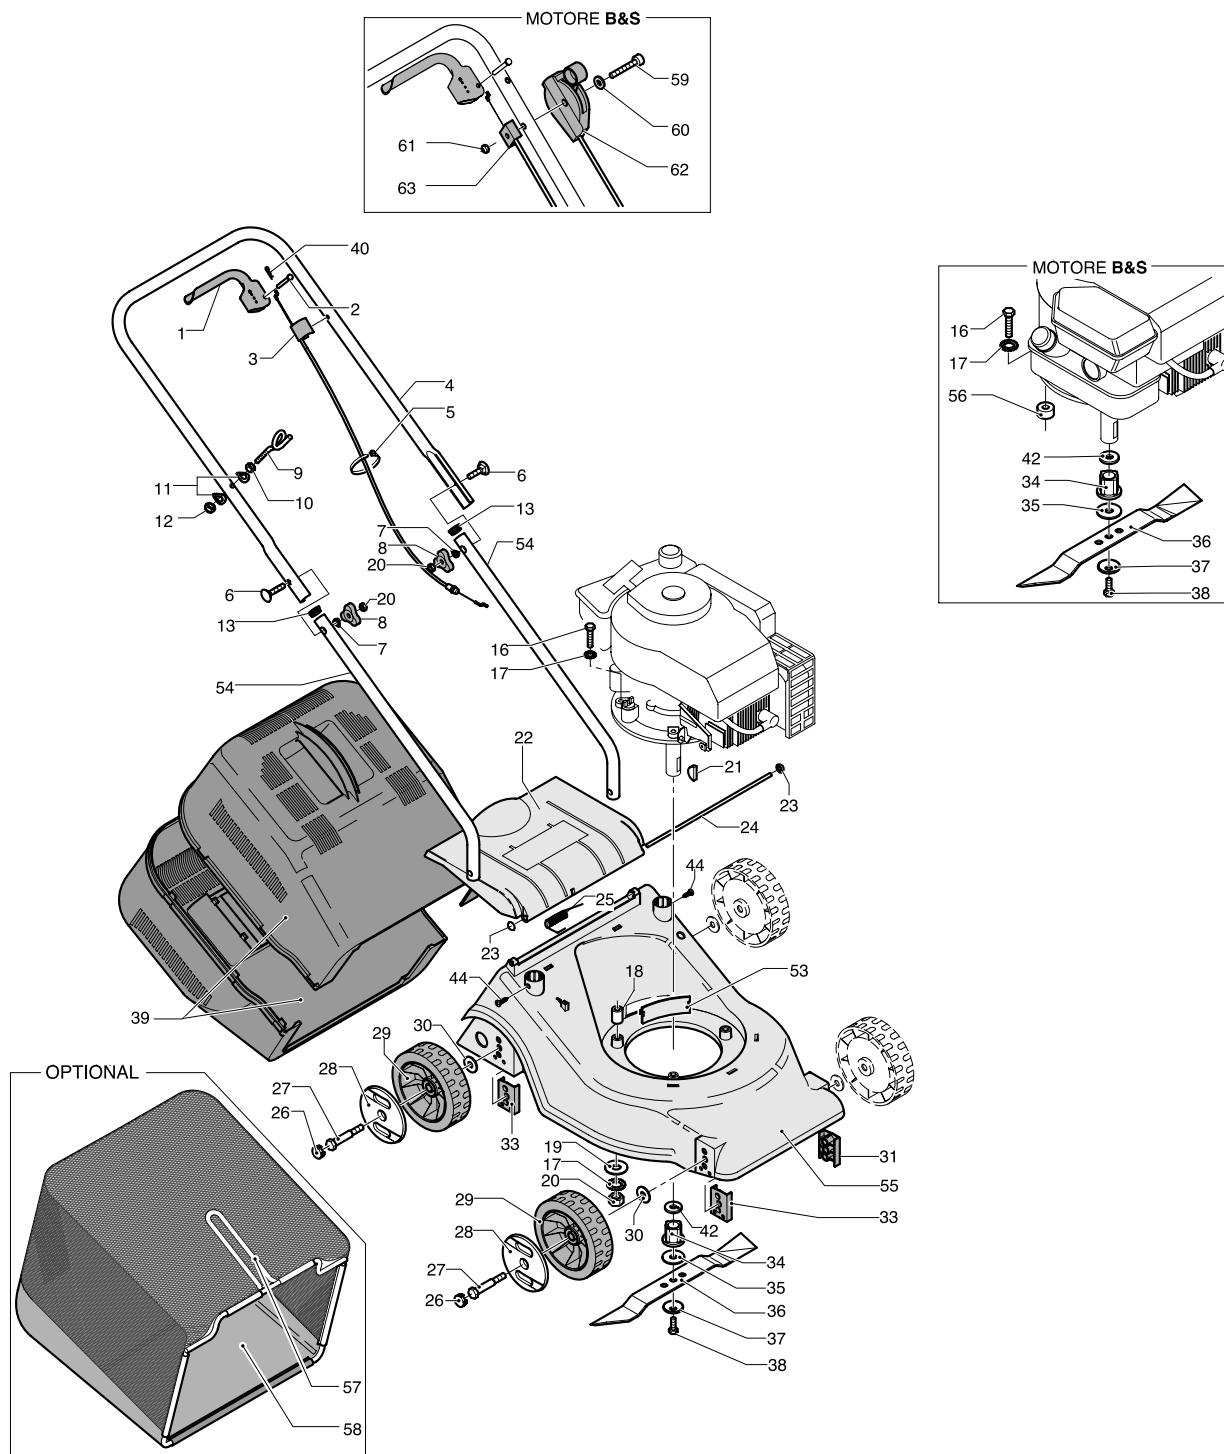

Spare parts

Ersatzteile

Pièces détachées

Reserve onderdelen

Repuestos

Reservdelar

Pos.	PN ELX	MEP P/n°	DESCRIPTION	Q.ty	Pos.	PN ELX	MEP P/n°	DESCRIPTION	Q.ty
1	531206027	10146633	lever	1	28	531206407	10165097	housing White	4
2	531207409	10651400	pin	1	28	531206406	10165094	housing Grey	4
3	531206429	10165250	cable Tecumseh	1	28	531206405	10165091	housing Yellow	4
3	531206438	10165330	cable B&S	1	28	531206406	1016509v	housing Orange	4
4	531206069	10150123	upper handle	1	29	531206401	10165073	wheel	4
5	531205581	10135600	clamp	1	30	531207989	20113000	washer	4
6	531207089	10402401	screw	2	31	531206415	10165163	plate	2
7	531207090	10402402	washer	2	33	531206419	10165193	plate	2
8	531204923	10114303	knob	2	34	531207242	10531600	bearing blade	1
9	531205169	10121470	cable hook	1	35	531207243	10531700	washer	1
10	531207165	10501200	nut	1	36	531206216	10158013	blade	1
11	531204961	10115900	washer	2	37	531207237	10530900	washer	1
12	531208491	20281800	nut	1	38	531208008	20120580	screw	1
13	531208950	20833303	plug	2	38	531207086	10400600	screw	1
16	531206681	10291000	screw	3	39	531206395	10165033	grass catcher	2
16	531207107	10407800	screw	3	40	531207408	10651300	cotter pin	1
17	531207981	20106200	washer	6	42	531207122	10428900	washer	1
18	531206417	10165180	spacer	3	44	531207937	10878000	screw	2
19	531204904	10066300	washer	3	53	531206455	10165503	plug	1
20	531207982	20106300	nut	5	54	531210704	10165603	handle lowere	2
21	531204907	10100900	key	1	55	531211135	1016563V	deck Orange	1
22	531206392	10165023	deflector Black	1	55	531211104	10165631	deck Yellow	1
22	531206390	10165021	deflector Yellow	1	55	531211136	10165632	deck Red	1
22	531206391	10165022	deflector Red	1	56	531205732	10140213	spacer	3
22	531210577	1016502V	deflector Orange	1	57	531206435	10165313	bag frame	1
23	531206690	10292800	washer	2	58	531206437	10165324	sac	1
24	531206416	10165170	tie rod	1	59	531206212	10155420	screw	1
25	531206399	10165050	spring	1	60	531206666	10284700	washer	1
26	531210698	1016520V	plug Orange	4	61	531205213	10121890	nut	1
26	531206422	10165201	plug Yellow	4	62	531206447	10165420	accelerator B&S	1
26	531206424	10165207	plug White	4	62	531206451	10165460	accelerator	1
26	531206423	10165204	plug Grey	4	63	531206438	10165330	cable B&S	1
27	531207977	20101600	screw	4	63	531206450	10165450	cable Tecumseh	1