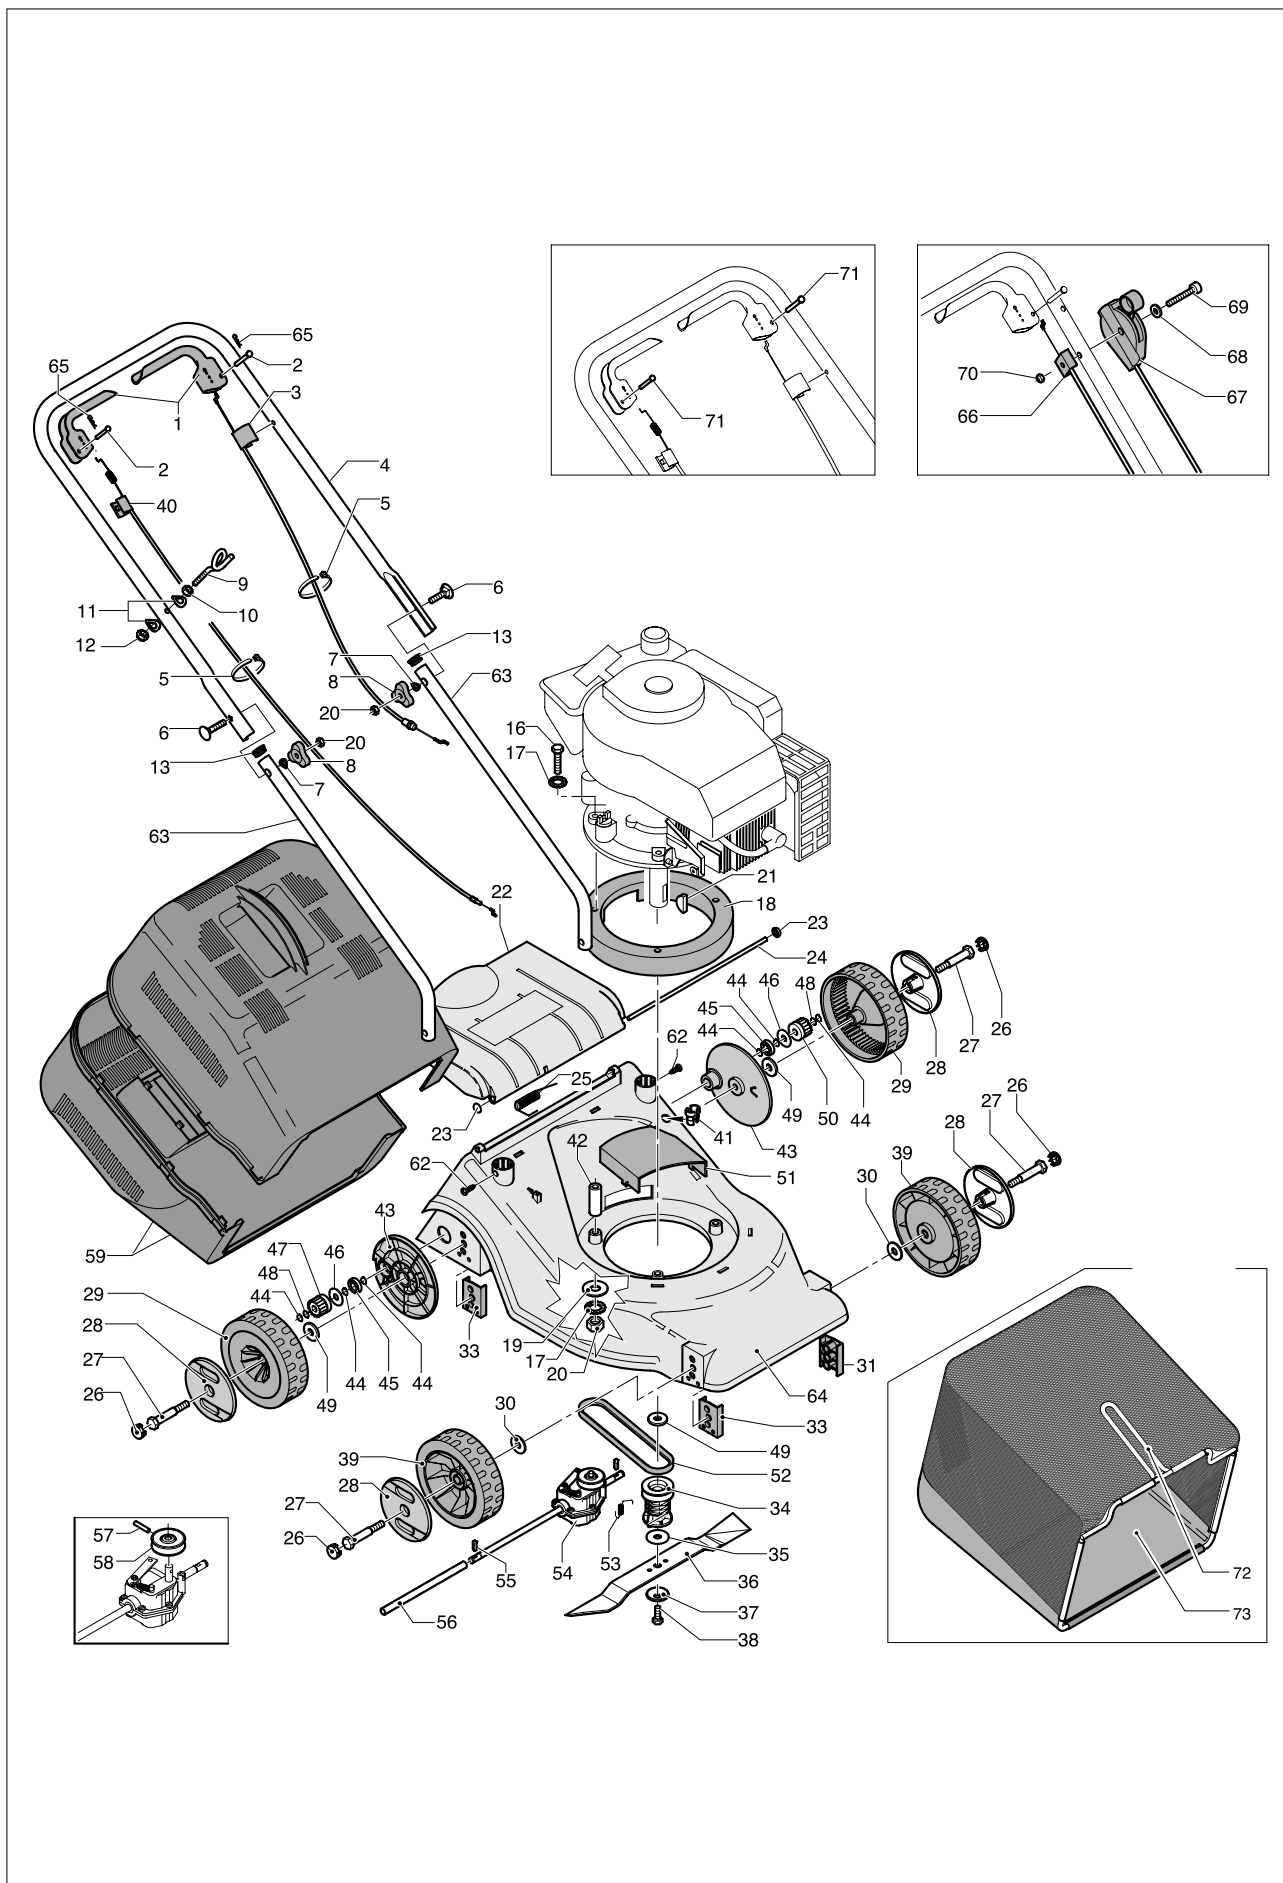

Spare parts

Ersatzteile

Pièces détachées

Reserve onderdelen

Repuestos

Reservdelar

Pos.	PN ELX	MEP P/n°	DESCRIPTION	Q.ty	Pos.	PN ELX	MEP P/n°	DESCRIPTION	Q.ty
1	531206027	10146633	lever	2	36	531211653	10165680	blade	1
2	531207409	10651400	pin	2	37	531207237	10530900	washer	1
3	531206429	10165250	cable Tecumseh	1	38	531206649	10280901	screw	1
3	531206438	10165330	cable B&S	1	39	531206401	10165073	wheel	2
4	531206069	10150123	upper handle	1	40	531206428	10165240	clutch cable	1
5	531205581	10135600	clamp	2	41	531205557	10135413	cable lock	1
6	531207089	10402401	screw	2	42	531206445	10165400	spacer	3
7	531207090	10402402	washer	2	43	531206402	10165083	flange	2
8	531204923	10114303	knob	2	44	531208772	20655800	seeger	4
9	531205169	10121470	cable hook	1	45	531208778	20657600	ball-bearing	2
10	531207165	10501200	nut	1	46	531207847	10831200	washer	2
11	531204961	10115900	washer	2	47	531205045	10120160	pinion	1
12	531208491	20281800	nut	1	48	531208859	20761300	washer	2
13	531208950	20833303	plug	2	49	531207122	10428900	washer	2
16	531205768	10140420	screw	3	50	531205046	10120170	pinion	1
17	531207981	20106200	washer	6	51	531206408	10165103	housing	1
18	531207369	10600503	ring	1	52	531213186	10165760	belt Z27.5	1
19	531204904	10066300	washer	3	53	531206427	10165230	spring	1
20	531207982	20106300	nut	5	54	531213187	10165750	gear-box	1
21	531204907	10100900	key	1	55	531205108	10121160	key	2
22	531206392	10165023	deflector Black	1	56	531206439	10165343	spacer tube	1
22	531206390	10165021	deflector Yellow	1	57	531206453	10165480	resilient pin	1
22	531206391	10165022	deflector Red	1	58	531206452	10165470	gear pulley	1
22	531210577	1016502V	deflector Orange	1	59	531206395	10165033	grass catcher	2
23	531206690	10292800	washer	2	62	531207937	10878000	screw	2
24	531206416	10165170	tie rod	1	63	531210704	10165603	handle lowere	2
25	531206399	10165050	spring	1	64	531213185	1016577V	deck Orange	1
26	531206424	10165207	plug White	4	64	531213813	10165773	deck Black	1
26	531206423	10165204	plug Grey	4	64	531213183	10165771	deck Yellow	1
26	531206390	10165021	plug Yellow	4	65	531207408	10651300	cotter pin	2
26	531210577	1016502V	plug Orange	4	66	531206448	10165430	cable	1
27	531207977	20101600	screw	4	66	531206450	10165450	cable	1
28	531206405	10165091	housing Yellow	4	67	531206447	10165420	accelerador	1
28	531210697	1016509V	housing Orange	4	67	531206451	10165460	accelerador	1
28	531206407	10165097	housing White	4	68	531206666	10284700	washer	1
28	531206406	10165094	housing Grey	4	69	531206212	10155420	screw	1
29	531206400	10165063	wheel	2	70	531205213	10121890	nut	1
30	531207989	20113000	washer	2	71	531206032	10146713	pin	1
31	531206415	10165163	plate	2	72	531206435	10165313	bag frame	1
33	531206419	10165193	plate	2	73	531206437	10165324	sac	1
34	531207276	10548300	bearing blade	1					
35	531207243	10531700	washer	1					