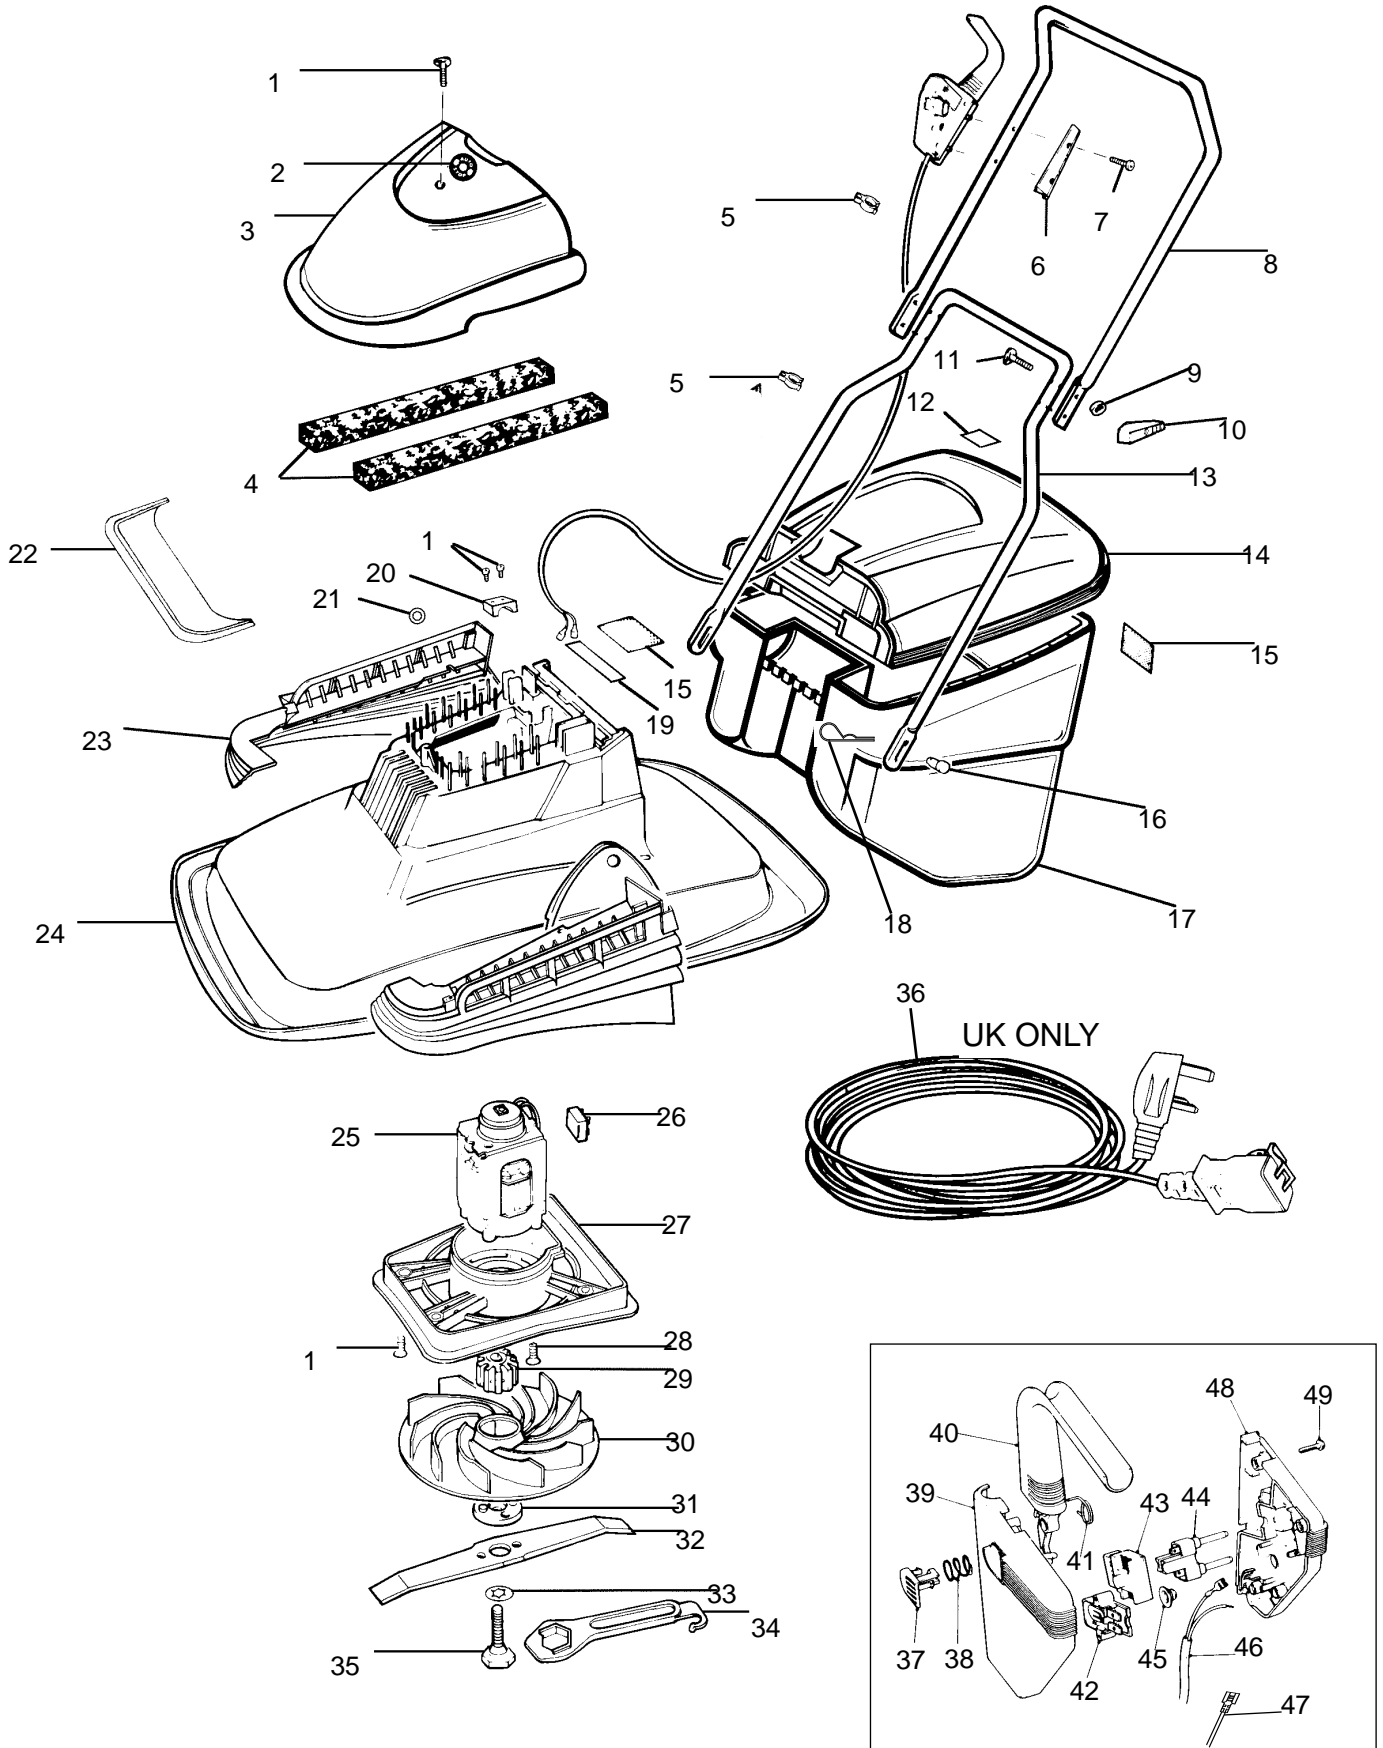

Flymo

MODEL

Hovervac HV 3000

PRODUCT NO.

9633070

2

Flymo

MODEL	Hovervac HV 3000
PRODUCT NO.	9633070

KEY	PART NUMBER	DESCRIPTION	QTY
01	5146736-00/3	SCREW	7
02	5137855-01/0	LABEL,AUTOSTOP	1
03	5127276-00/3	COVER,MOTOR	1
04	5138152-00/3	FILTER	2
05	5137750-00/5	CABLE CLIP	2
06	5117659-01/0	RETAINER,SWITCHBOX	1
07	5146672-00/0	SCREW	2
08	5126816-21/3	HANDLE/LABEL ASSY	2
09	5140266-00/7	WASHER	2
10	5137679-00/6	WING KNOB	2
11	5148672-00/8	HANDLE BOLT	2
12	5149125-00/6	LABEL,POWERFILL	1
13	5117650-00/1	HANDLE,LOWER	1
14	5117704-00/6	LID & SCREEN ASSY	1
15	5146467-00/5	LABEL,WARNING	1
16	5140092-03/1	PIVOT PIN	2
17	5117705-00/3	GRASSBOX	1
18	5140423-00/4	PIN,RETAINING	1
19	5149122-00/3	LABEL,MOW AHEAD	1
20	5136692-01/8	CABLE CLAMP	1
21	5149147-00/0	FASTENER,'PUSH-ON'	2
22	5126885-01/0	LABEL,FLYMO	1
23	5149127-00/2	INFIL COLLARS,PAIR	1
24	5127277-00/1	HOOD - 30CM	1
25	5150007-02/8	MOTOR - 220V	1
26	322814-00/5	RECTIFIER	1
27	5106491-00/3	MOTOR MOUNTING PLATE	1
28	5148122-01/2	SCREW	4
29	5126764-00/9	INSERT,IMPELLER	1
30	5117084-01/1	IMPELLER	1
31	5138110-01/9	BLADE SPACER,PEGGED	3
32	5126439-00/8	BLADE 30CM	1
33	5148259-00/4	WASHER,ANTI FRICTION PTFE	1
34	5126682-00/3	SPANNER/SCRAPER	1
35	5137608-00/5	BLADE BOLT C/W PTFE WASHER	1
36	5127250-03/2	MAINS LEAD	1
37	5127008-00/0	LOCK OFF	1
38	5148658-00/7	SPRING,LOCK OFF	1
39	5106539-01/7	SWITCHBOX UPPER	1
40	5106481-01/2	LEVER	1
41	5148657-00/9	SPRING,TORSION	1
42	5127255-01/5	THERMAL CUT-OUT	1
43	5137685-00/3	SWITCH	1
44	5137686-00/1	PIN RETAINER	1
45	5149024-00/1	CUT-OUT COVER	1
46	5148814-13/9	LEAD	1
47	5148773-00/4	LEAD ASSY	1
48	5106538-01/9	SWITCHBOX LOWER	1
49	5146672-00/0	SCREW	4