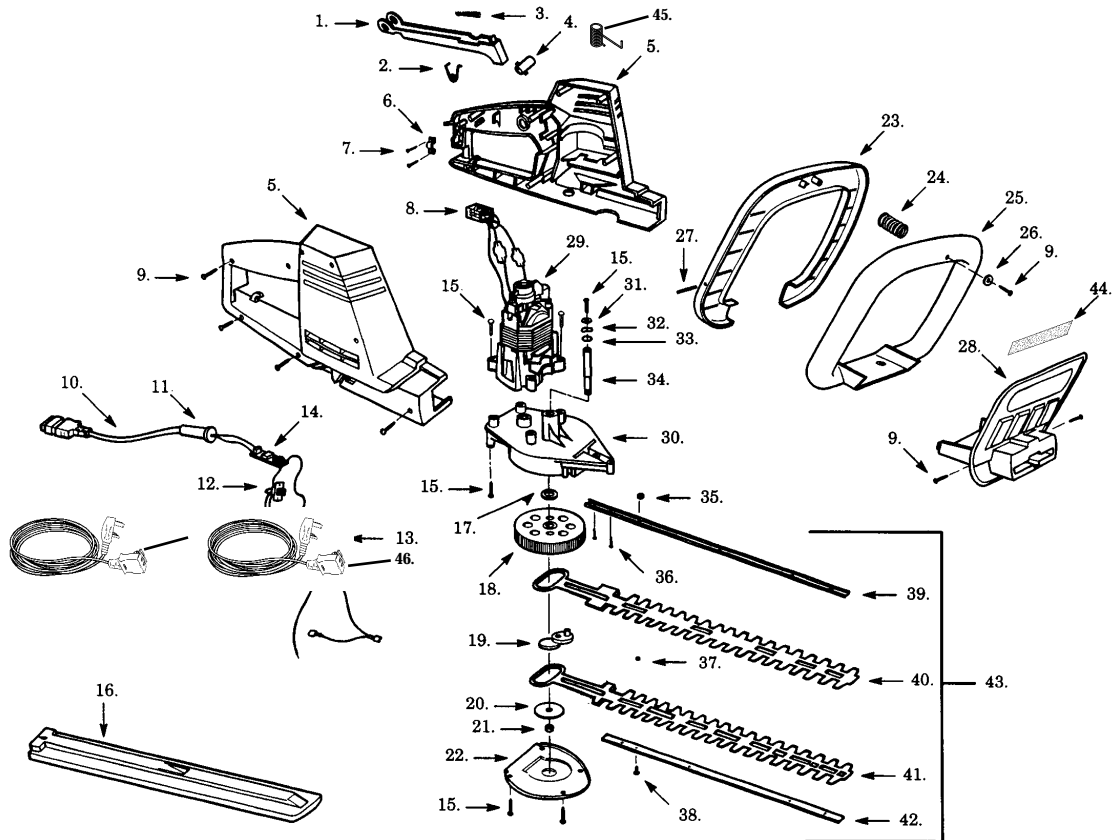

MODEL	HTE500
PRODUCT NO.	9527152-72

KEY PART NUMBER	DESCRIPTION	QTY	KEY PART NUMBER	DESCRIPTION	QTY
01	5304019-25/9	1	24	5304012-21/3	1
02	5304012-22/1	1	25	5304009-20/1	1
03	5304010-54/8	1	26	5348287-00/3	1
04	5304010-53/0	1	27	5304009-17/7	2
05	5304009-16/9	1	28	5304010-73/8	1
06	5300256-66/5	1	29	5304017-49/9	1
07	5348268-01/1	2	30	5304008-77/3	1
08	*****See Note Below Left*****		31	5349087-00/6	1
09	5303401-79/7	11	32	5304010-43/1	1
10	5304008-45/0	1	33	5304010-68/8	1
11	5304012-30/4	1	34	5304008-72/4	1
12	*****See Note Below Left*****		35	5304016-47/9	5
13	*****See Note Below Left*****		36	5300160-86/7	2
14	*****See Note Below Left*****		37	5304016-46/1	5
15	5300158-75/4	13	38	5304016-48/7	5
16	5304009-27/6	1	39	5304016-51/1	1
17	5304012-28/8	1	40	5304016-49/5	1
18	5304016-86/7	1	41	5304016-50/3	1
19	5304009-80/5	1	42	5304016-52/9	1
20	5304008-76/5	1	43	5304009-65/6	1
21	5304012-29/6	1	44	5304008-51/8	1
22	5304008-60/9	1	45	5149422-00/7	1
23	5304008-67/4	1	46	5127250-03/2	1

PRODUCT APPLICATION

9527152-71 GB,EI: 9527152-72 GB,EI:

WHERE NO APPLICATION DETAILS ARE SHOWN, PART APPLIES TO ALL COUNTRIES

A Austria; AUS Australia; B Belgium; CND Canada; CH Switzerland; D Germany; DK Denmark; E Spain; EI Eire; F France; GB Great Britain; I Italy; N Norway; NL Netherlands; NZ New Zealand; O/S Overseas; P Portugal; S Sweden; SF Finland; USA America; ZA South Africa

MODEL	HTE500
PRODUCT NO.	9527152-72

2

WIRING DETAILS

ENSURE THE MOTOR WIRES ARE FITTED AS SHOWN