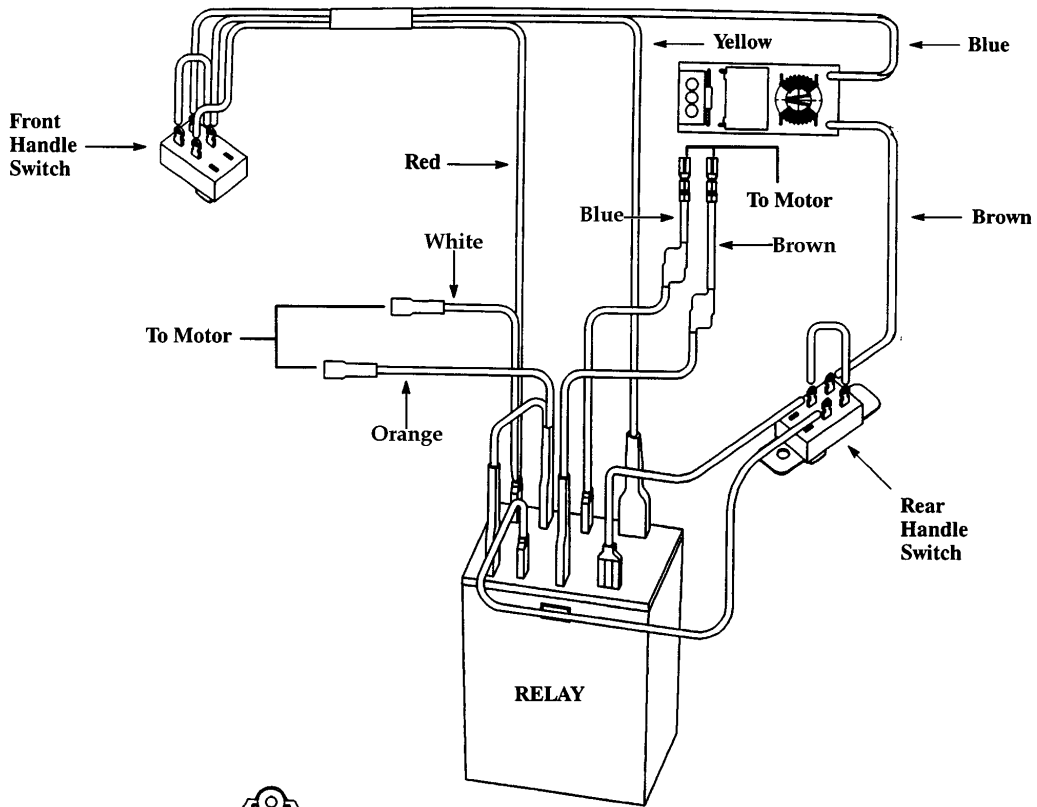

MODEL	HTE500
PRODUCT NO.	9527152-72

KEY PART NUMBER	DESCRIPTION	QTY	KEY PART NUMBER	DESCRIPTION	QTY
01	5304019-25/9	1	24	5304012-21/3	1
02	5304012-22/1	1	25	5304009-20/1	1
03	5304010-54/8	1	26	5348287-00/3	1
04	5304010-53/0	1	27	5304009-17/7	2
05	5304009-16/9	1	28	5304010-73/8	1
06	5300256-66/5	1	29	5304017-49/9	1
07	5348268-01/1	2	30	5304008-77/3	1
08	*****See Note Below Left*****		31	5349087-00/6	1
09	5303401-79/7	11	32	5304010-43/1	1
10	5304008-45/0	1	33	5304010-68/8	1
11	5304012-30/4	1	34	5304008-72/4	1
12	*****See Note Below Left*****		35	5304016-47/9	5
13	*****See Note Below Left*****		36	5300160-86/7	2
14	*****See Note Below Left*****		37	5304016-46/1	5
15	5300158-75/4	13	38	5304016-48/7	5
16	5304009-27/6	1	39	5304016-51/1	1
17	5304012-28/8	1	40	5304016-49/5	1
18	5304016-86/7	1	41	5304016-50/3	1
19	5304009-80/5	1	42	5304016-52/9	1
20	5304008-76/5	1	43	5304009-65/6	1
21	5304012-29/6	1	44	5304008-51/8	1
22	5304008-60/9	1	45	5149422-00/7	1
23	5304008-67/4	1	46	5127250-03/2	1

PRODUCT APPLICATION

9527152-71 GB,EI: 9527152-72 GB,EI:

WHERE NO APPLICATION DETAILS ARE SHOWN, PART APPLIES TO ALL COUNTRIES

A Austria; AUS Australia; B Belgium; CND Canada; CH Switzerland; D Germany; DK Denmark; E Spain; EI Eire; F France; GB Great Britain; I Italy; N Norway; NL Netherlands; NZ New Zealand; O/S Overseas; P Portugal; S Sweden; SF Finland; USA America; ZA South Africa

MODEL	HTE500
PRODUCT NO.	9527152-72

2

WIRING DETAILS

ENSURE THE MOTOR WIRES ARE FITTED AS SHOWN