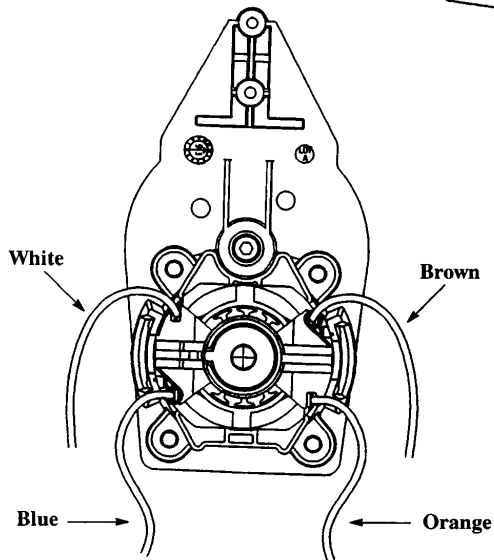

MODEL	HTE500
PRODUCT NO.	9527152-72

KEY PART NUMBER	DESCRIPTION	QTY	KEY PART NUMBER	DESCRIPTION	QTY
01	5304019-25/9	1	24	5304012-21/3	1
02	5304012-22/1	1	25	5304009-20/1	1
03	5304010-54/8	1	26	5348287-00/3	1
04	5304010-53/0	1	27	5304009-17/7	2
05	5304009-16/9	1	28	5304010-73/8	1
06	5300256-66/5	1	29	5304017-49/9	1
07	5348268-01/1	2	30	5304008-77/3	1
08	*****See Note Below Left*****		31	5349087-00/6	1
09	5303401-79/7	11	32	5304010-43/1	1
10	5304008-45/0	1	33	5304010-68/8	1
11	5304012-30/4	1	34	5304008-72/4	1
12	*****See Note Below Left*****		35	5304016-47/9	5
13	*****See Note Below Left*****		36	5300160-86/7	2
14	*****See Note Below Left*****		37	5304016-46/1	5
15	5300158-75/4	13	38	5304016-48/7	5
16	5304009-27/6	1	39	5304016-51/1	1
17	5304012-28/8	1	40	5304016-49/5	1
18	5304016-86/7	1	41	5304016-50/3	1
19	5304009-80/5	1	42	5304016-52/9	1
20	5304008-76/5	1	43	5304009-65/6	1
21	5304012-29/6	1	44	5304008-51/8	1
22	5304008-60/9	1	45	5149422-00/7	1
23	5304008-67/4	1	46	5127250-03/2	1

PRODUCT APPLICATION

9527152-71 GB,EI: 9527152-72 GB,EI:

WHERE NO APPLICATION DETAILS ARE SHOWN, PART APPLIES TO ALL COUNTRIES

A Austria; AUS Australia; B Belgium; CND Canada; CH Switzerland; D Germany; DK Denmark; E Spain; EI Eire; F France; GB Great Britain; I Italy; N Norway; NL Netherlands; NZ New Zealand; O/S Overseas; P Portugal; S Sweden; SF Finland; USA America; ZA South Africa

MODEL	HTE500
PRODUCT NO.	9527152-72

2

WIRING DETAILS

ENSURE THE MOTOR WIRES ARE FITTED AS SHOWN