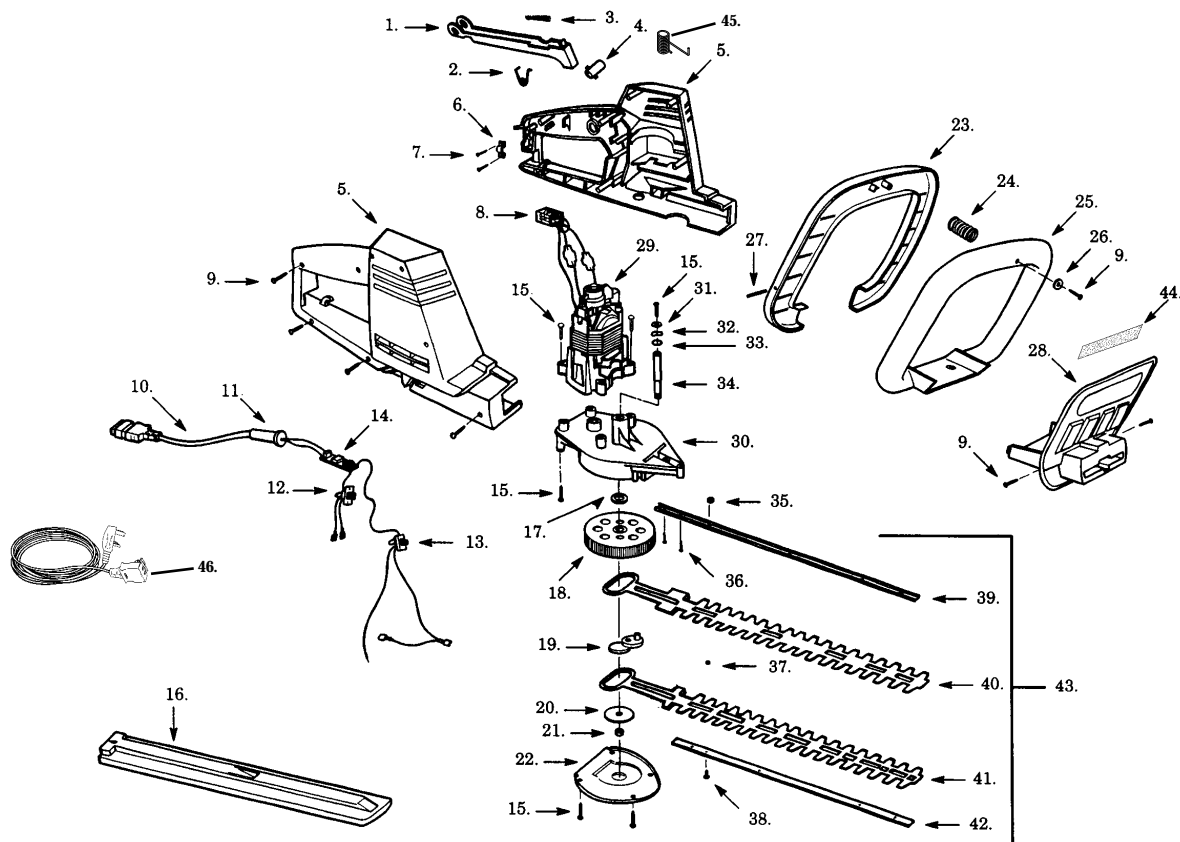

MODEL	HTE400
PRODUCT NO.	9527152-71

KEY PART NUMBER	DESCRIPTION	QTY	KEY PART NUMBER	DESCRIPTION	QTY
01	5304019-25/9	1	24	5304012-21/3	1
02	5304012-22/1	1	25	5304009-20/1	1
03	5304010-54/8	1	26	5348287-00/3	1
04	5304010-53/0	1	27	5304009-17/7	2
05	5304009-16/9	1	28	5304010-73/8	1
06	5300256-66/5	1	29	5304017-49/9	1
07	5348268-01/1	2	30	5304008-77/3	1
08	*****See Note Below*****		31	5349087-00/6	1
09	5303401-79/7	11	32	5304010-43/1	1
10	5304008-45/0	1	33	5304010-68/8	1
11	5304012-30/4	1	34	5304008-72/4	1
12	*****See Note Below*****		35	5304016-47/9	5
13	*****See Note Below*****		36	5300160-86/7	2
14	*****See Note Below*****		37	5304016-46/1	5
15	5300158-75/4	13	38	5304016-48/7	5
16	5304009-27/6	1	39	5304016-45/3	1
17	5304012-28/8	1	40	5304016-42/0	1
18	5304016-86/7	1	41	5304016-43/8	1
19	5304009-80/5	1	42	5304016-44/6	1
20	5304008-76/5	1	43	5304008-75/7	1
21	5304012-29/6	1	44	5304008-51/8	1
22	5304008-60/9	1	45	5149422-00/7	1
23	5304008-67/4	1	46	5127250-03/2	1

NOTE

Key numbers 08, 12, 13, & 14 are not available separately.
Use Part Number 5195209-00/1 - Harness, Complete.

MODEL	HTE500
PRODUCT NO.	9527152-72

WIRING DETAILS

ENSURE THE MOTOR WIRES ARE FITTED AS SHOWN