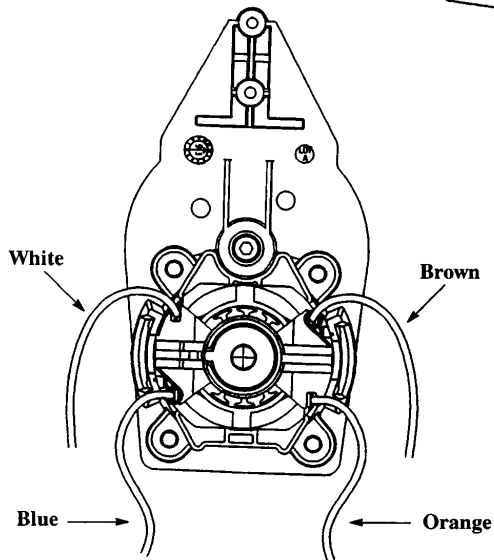

MODEL	HTE400
PRODUCT NO.	9527152-71

KEY PART NUMBER	DESCRIPTION	QTY	KEY PART NUMBER	DESCRIPTION	QTY
01	5304019-25/9	1	24	5304012-21/3	1
02	5304012-22/1	1	25	5304009-20/1	1
03	5304010-54/8	1	26	5348287-00/3	1
04	5304010-53/0	1	27	5304009-17/7	2
05	5304009-16/9	1	28	5304010-73/8	1
06	5300256-66/5	1	29	5304017-49/9	1
07	5348268-01/1	2	30	5304008-77/3	1
08	*****See Note Below*****		31	5349087-00/6	1
09	5303401-79/7	11	32	5304010-43/1	1
10	5304008-45/0	1	33	5304010-68/8	1
11	5304012-30/4	1	34	5304008-72/4	1
12	*****See Note Below*****		35	5304016-47/9	5
13	*****See Note Below*****		36	5300160-86/7	2
14	*****See Note Below*****		37	5304016-46/1	5
15	5300158-75/4	13	38	5304016-48/7	5
16	5304009-27/6	1	39	5304016-45/3	1
17	5304012-28/8	1	40	5304016-42/0	1
18	5304016-86/7	1	41	5304016-43/8	1
19	5304009-80/5	1	42	5304016-44/6	1
20	5304008-76/5	1	43	5304008-75/7	1
21	5304012-29/6	1	44	5304008-51/8	1
22	5304008-60/9	1	45	5149422-00/7	1
23	5304008-67/4	1	46	5127250-03/2	1

NOTE

Key numbers 08, 12, 13, & 14 are not available separately.
Use Part Number 5195209-00/1 - Harness, Complete.

MODEL	HTE500
PRODUCT NO.	9527152-72

WIRING DETAILS

ENSURE THE MOTOR WIRES ARE FITTED AS SHOWN