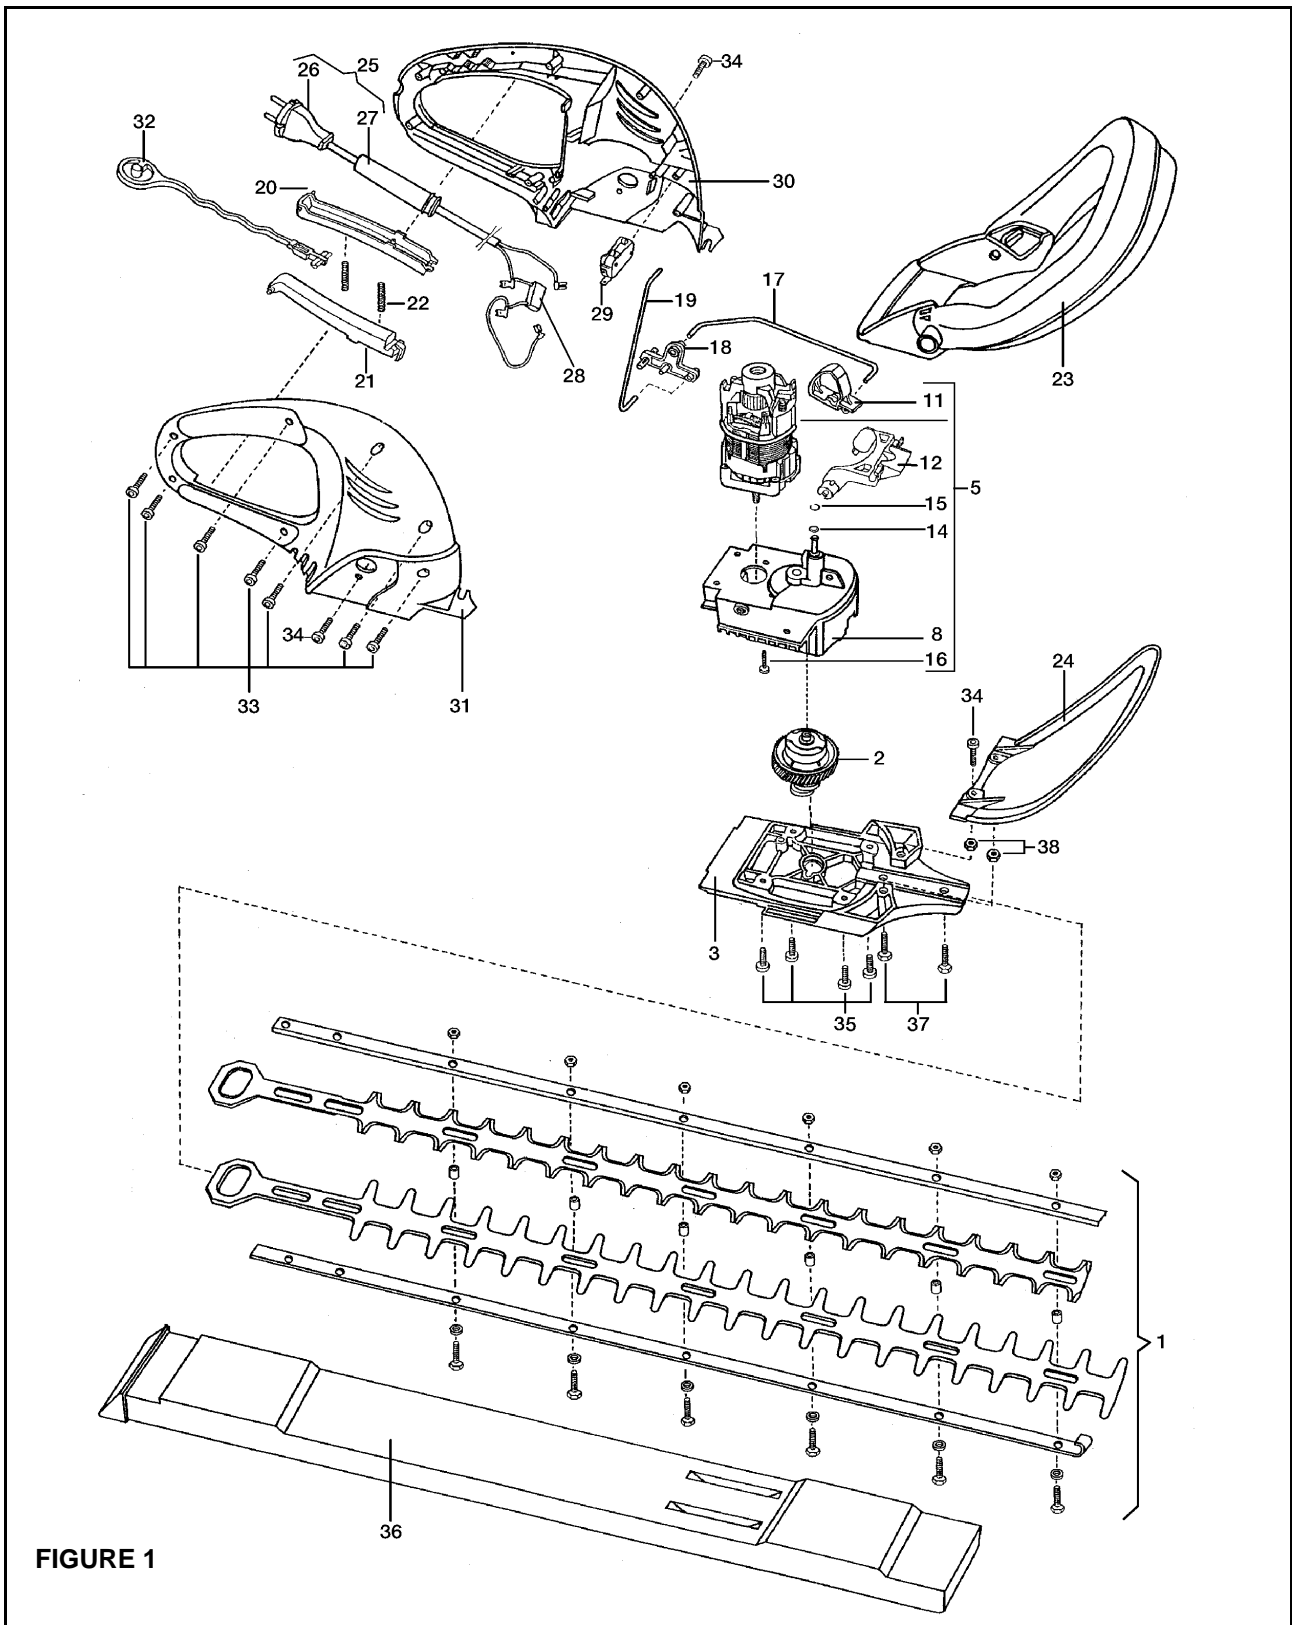

Item	P/N McC	P/N ELX	Qty	DESCRIPTION

Item	P/N McC	P/N ELX	Qty	DESCRIPTION

FIGURE 1

C 1	249856	538249856	1	5-50 blade ass'y
	249857	538249857	1	5-60 blade ass'y
C 2	249858	538249858	1	500W motor gear
3	248875	538248875	1	keep plate
	248876	538248876	1	grey keep plate
4	248866	538248866	1	dust cover
C 5	243335	538243335	1	500W motor
8	• 248879	538248879	1	500W motor box
C 11	• 248865	538248865	1	toggle lever
12	• 248877	538248877	1	linkage
14	• 248881	538248881	1	washer
15	• 248882	538248882	1	retaining ring
16	• 248883	538248883	4	motor box locking screw
17	242453	538242453	1	lower engaging lever
C 18	242342	538242342	1	control lever
19	242343	538242343	1	upper connecting rod
20	242344	538242344	1	upper control lever
	242359	538242359	1	grey upper control lever
21	242345	538242345	1	lower control lever
	242360	538242360	1	grey lower control lever
22	242346	538242346	2	control lever spring
23	242348	538242348	1	handle ass'y
	242361	538242361	1	grey handle ass'y
C 24	242347	538242347	1	guard
25	243333	538243333	1	wires (Schuko)
	243334	538243334	1	wires (UK)
	243357	538243357	1	wires (CH)
26	• 242353	538242353	1	cable+pin (Schuko)
	• 242397	538242397	1	cable+pin (UK)
	• 242696	538242696	1	cable+pin (CH)
27	• 241051	538241051	1	fair lead
28	• 240794	538240794	1	radio interference suppressor
B 29	• 242354	538242354	1	micro switch
30	242264	538242264	1	left crankcase (1 switch)
	242393	538242393	1	orange left crankcase (1 switch)
31	242265	538242265	1	right crankcase (1 switch)
	242394	538242394	1	orange right crankcase (1 switch)
32	242266	538242266	1	wire holder
33	240862	538240862	7	M4x18 screw
34	242349	538242349	4	M6 screw
35	242350	538242350	4	M5 screw
36	242351	538242351	1	blades case
37	229959	538229959	2	M6x20 screw
38	217403	538217403	2	M6 nut

A=ALTA ROTAZIONE
B=MEDIA ROTAZIONE
C=ALTA ROTAZIONE
NUOVI CODICI

A=HIGH MOVING
B=MEDIUM MOVING
C=SLOW MOVING
NEW P. NUMBERS

A=HAUTE DEMANDE
B=MOYENNE DEMANDE
C=BASSE DEMANDE
NOUVELLES REFERENCES

A=GROBE NACHFRAGE
B=MITTELMAESSIGE
C=WENIGE NACHFRAGE
NEU CODEX