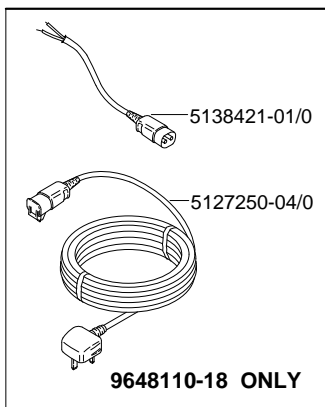

MODEL Easi-trim EHT 420 / 530

ILLUSTRATED PARTS LIST

9648100/110-01
GB.EI

9648100/110-22
CH

9648100/110-67
E.EURO

9648100/110-86
EURO

9648100/110-99
AUS

9648110-18
IE

42cm 5118426-01/3
53cm 5118426-02/1