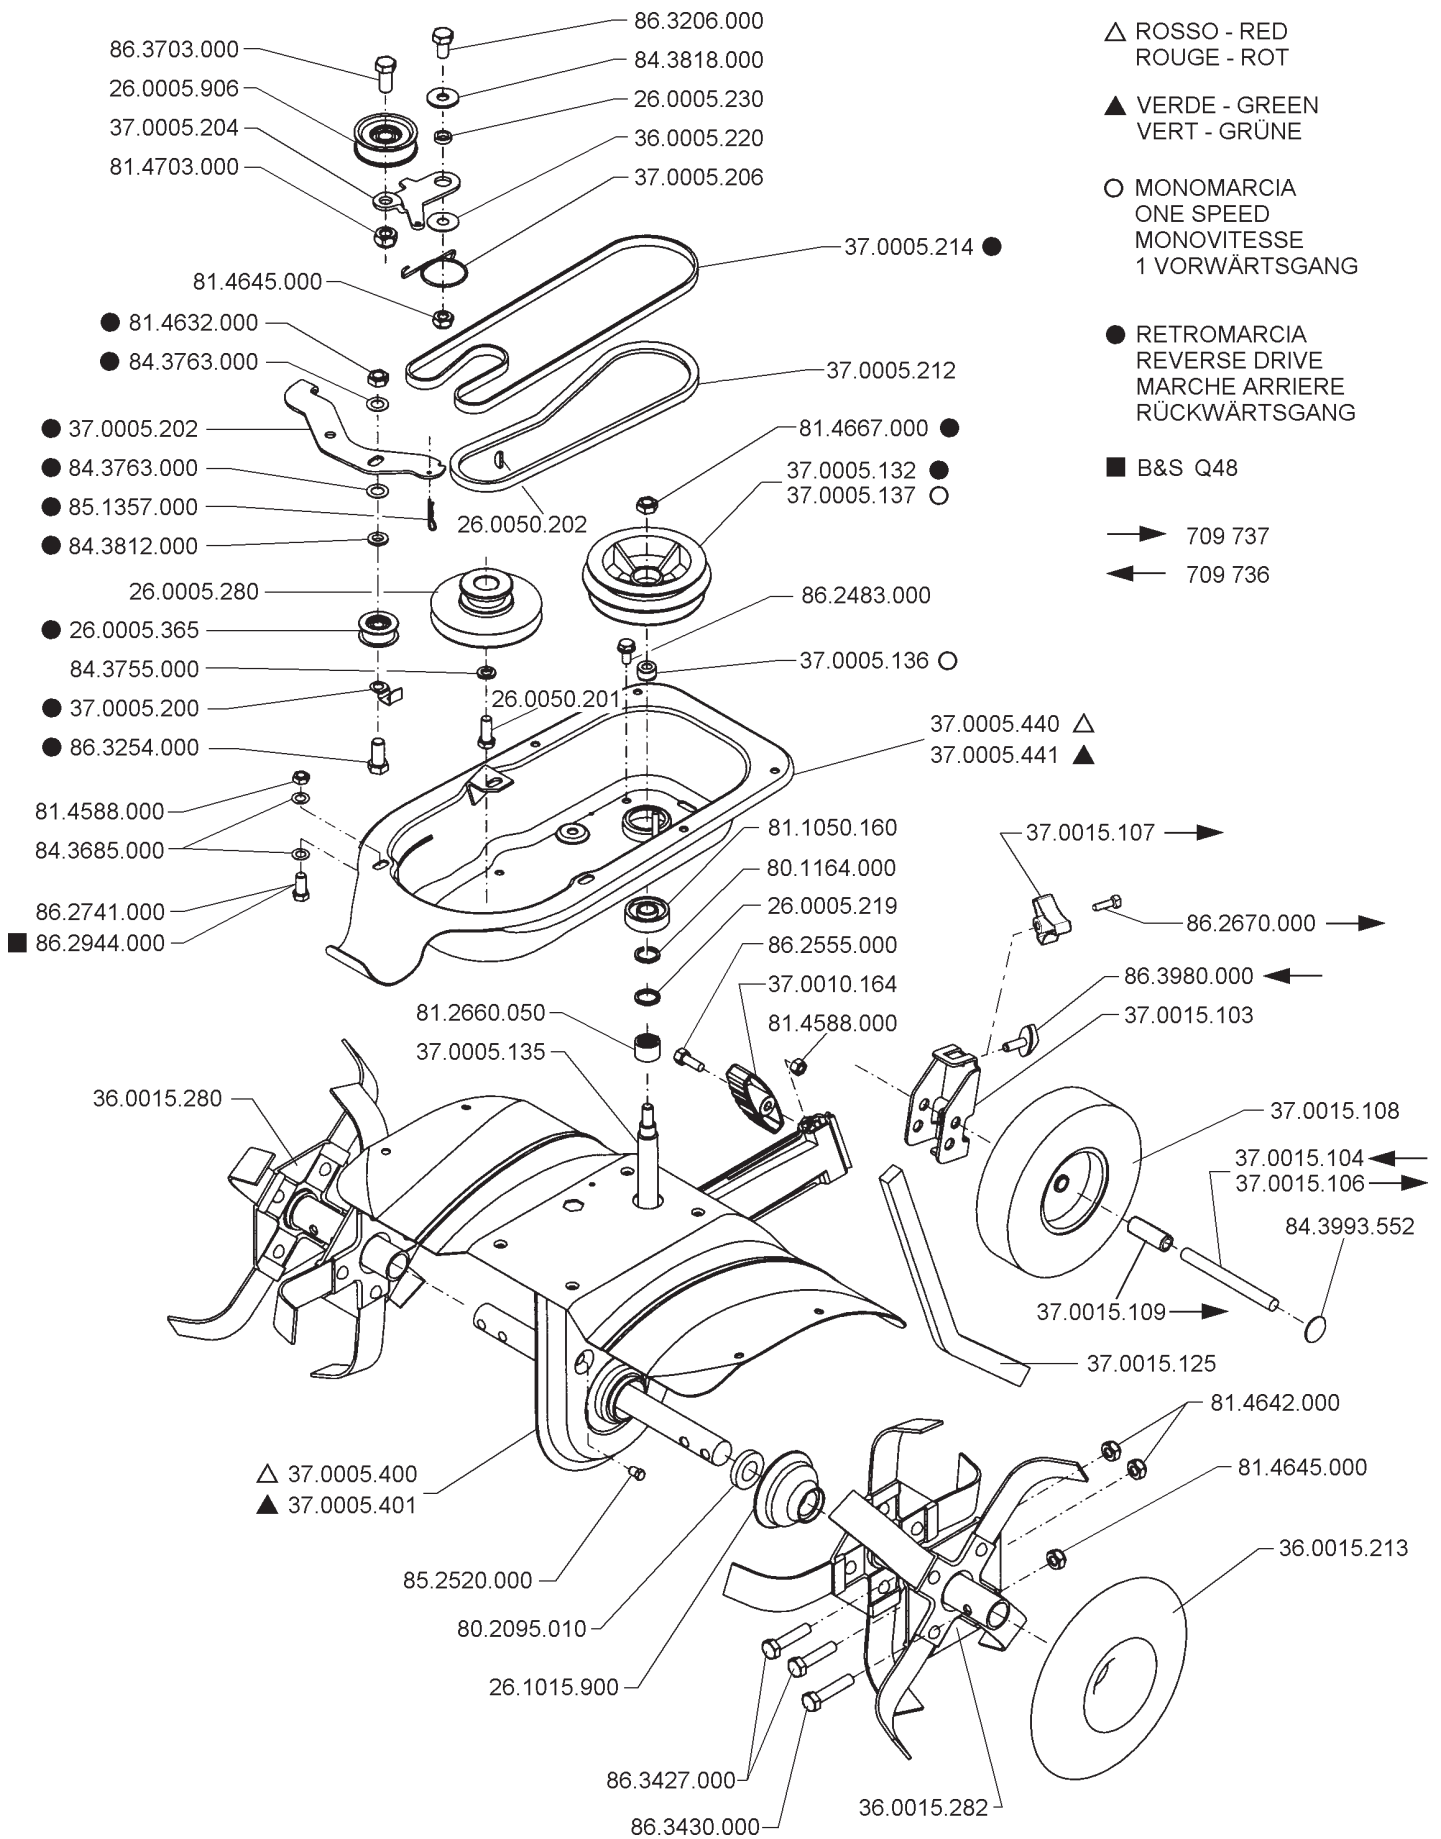

Mod. Z3

TAVOLA 1

△ ROSSO - RED
 ROUGE - ROT

▲ VERDE - GREEN
 VERT - GRÜNE

○ MONOMARCIA
 ONE SPEED
 MONOVITESSE
 1 VORWÄRTSGANG

● RETROMARCIA
 REVERSE DRIVE
 MARCHE ARRIERE
 RÜCKWÄRTSGANG

■ B&S Q48

→ 709 737

← 709 736

Mod. Z3