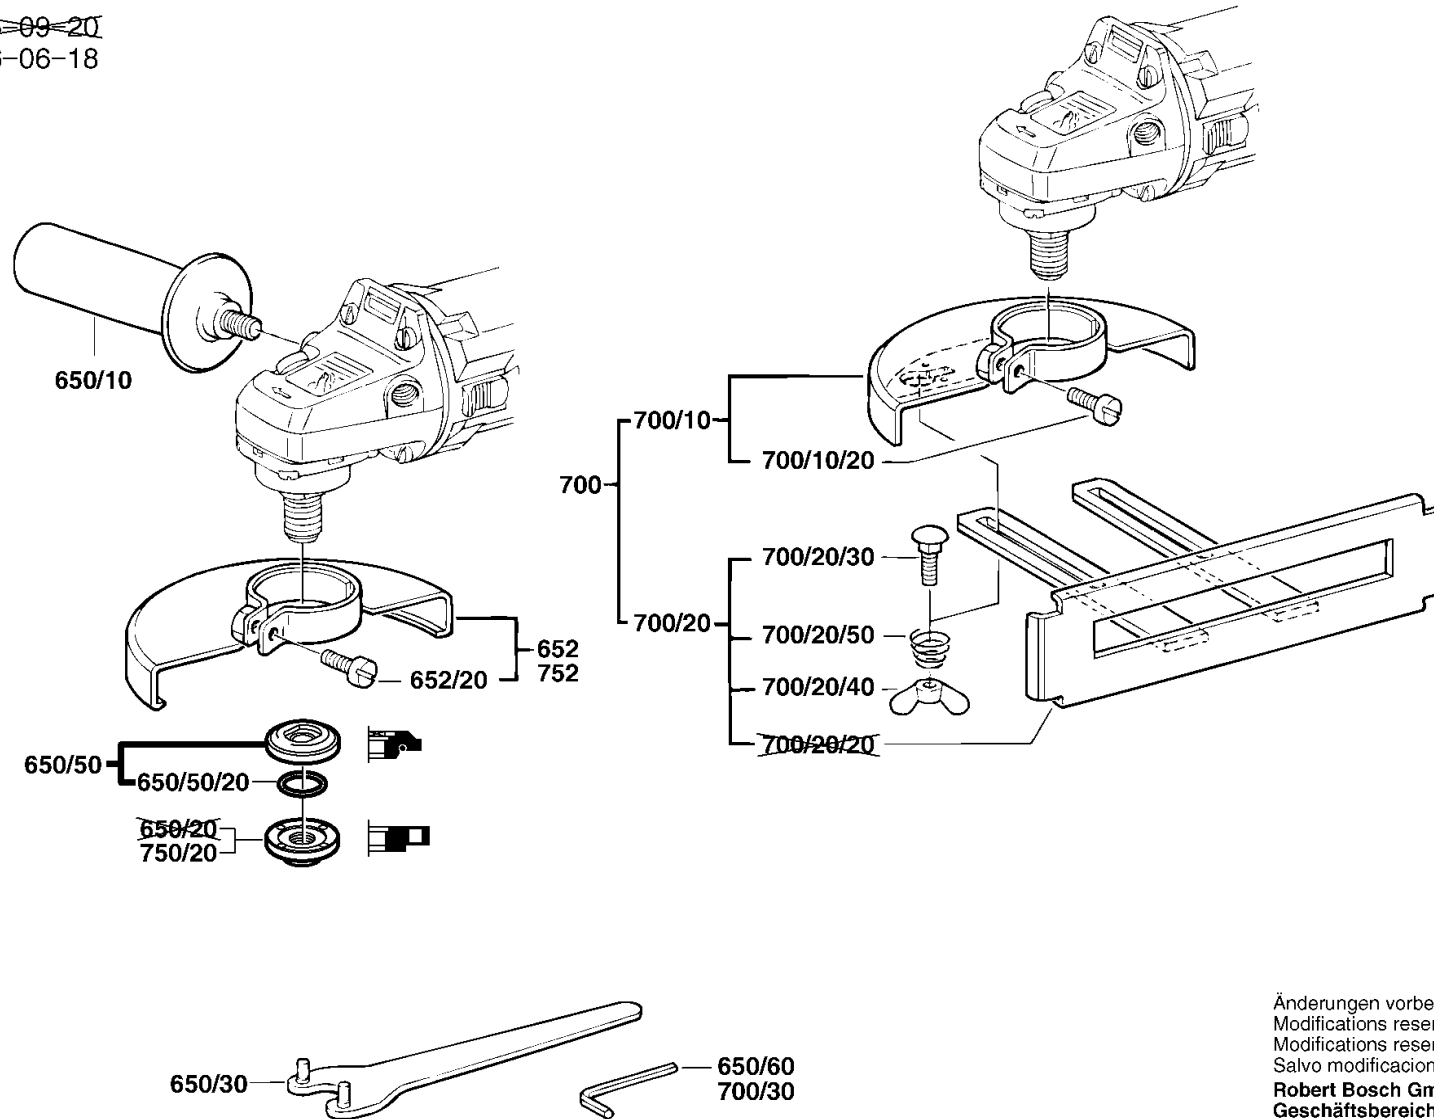

**Typ 0 601 347 0 ..**

Stand ~~95-09-20~~

Issue 96-06-18

Änderungen vorbehalten  
 Modifications reserved  
 Modifications reserves  
 Salvo modificaciones  
**Robert Bosch GmbH**  
 Geschäftsbereich Elektrowerkzeuge  
 70745 Leinfelden-Echterdingen