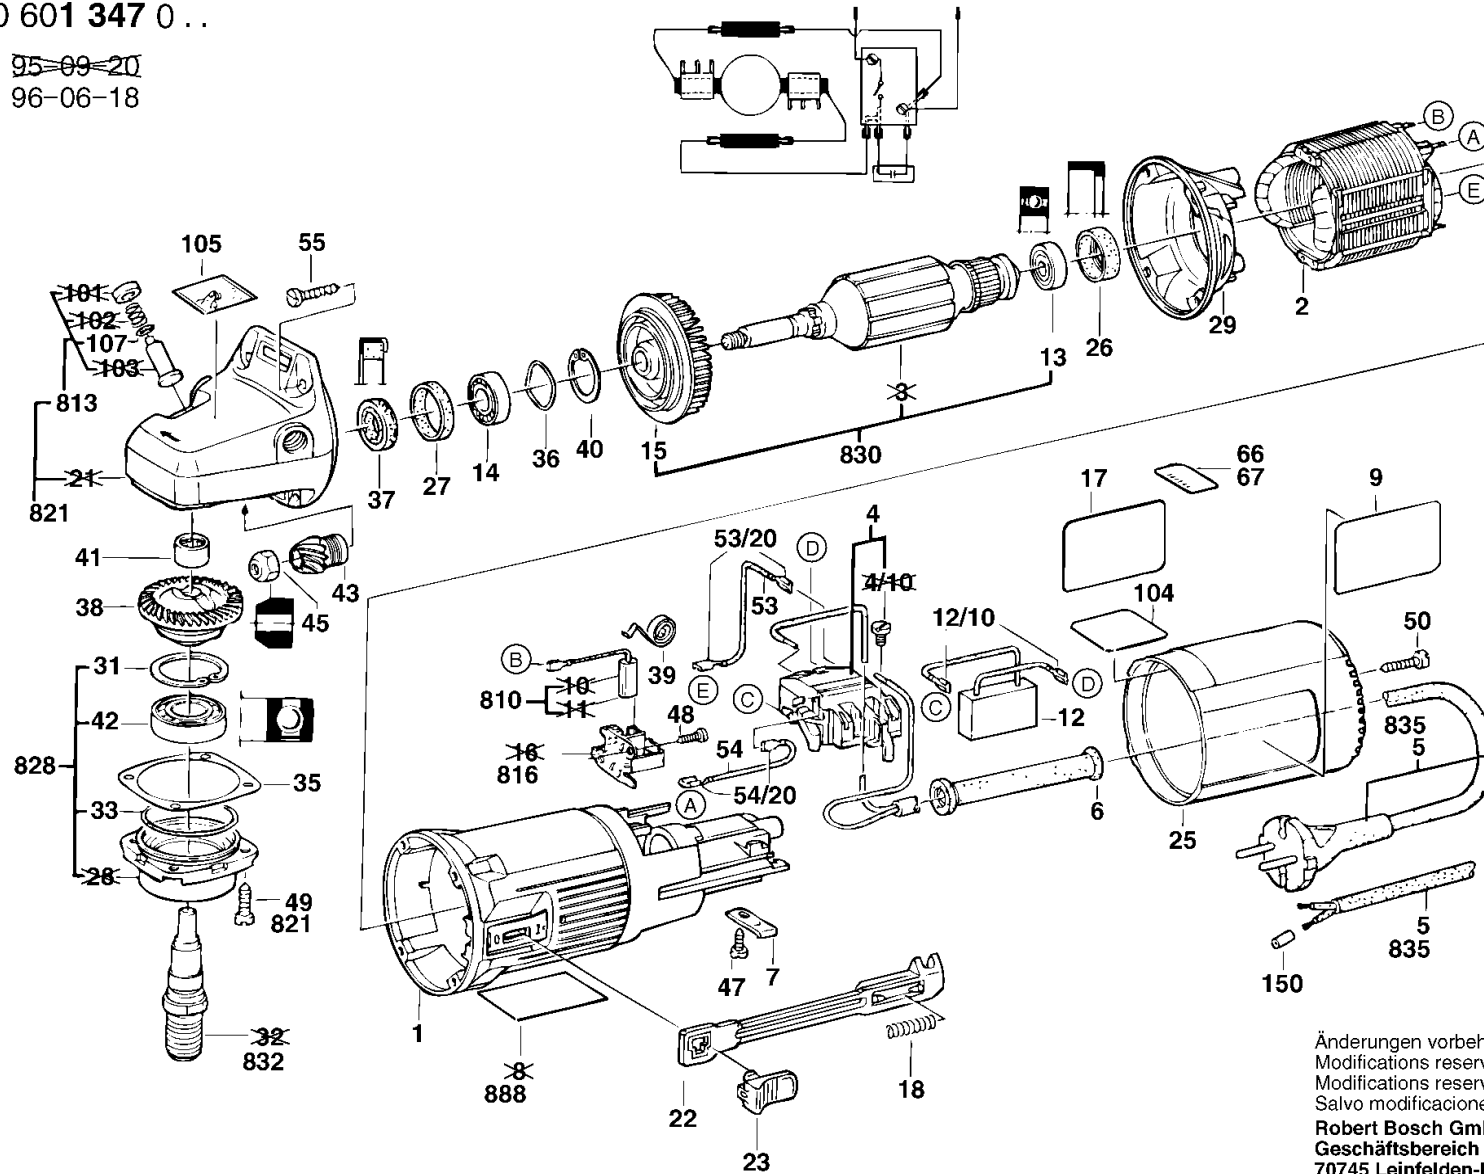

**BOSCH**

Elektrowerkzeuge

WINKELSCHLEIFER

1347

0 601 347 039

DVD-ROM 01/2003

Typ 0 601 347 0 ..

Stand ~~95-09-20~~

Issue 96-06-18

Änderungen vorbehalten  
 Modifications reserved  
 Modifications reserves  
 Salvo modificaciones  
 Robert Bosch GmbH  
 Geschäftsbereich Elektrowerkzeuge  
 70745 Leinfelden-Echterdingen