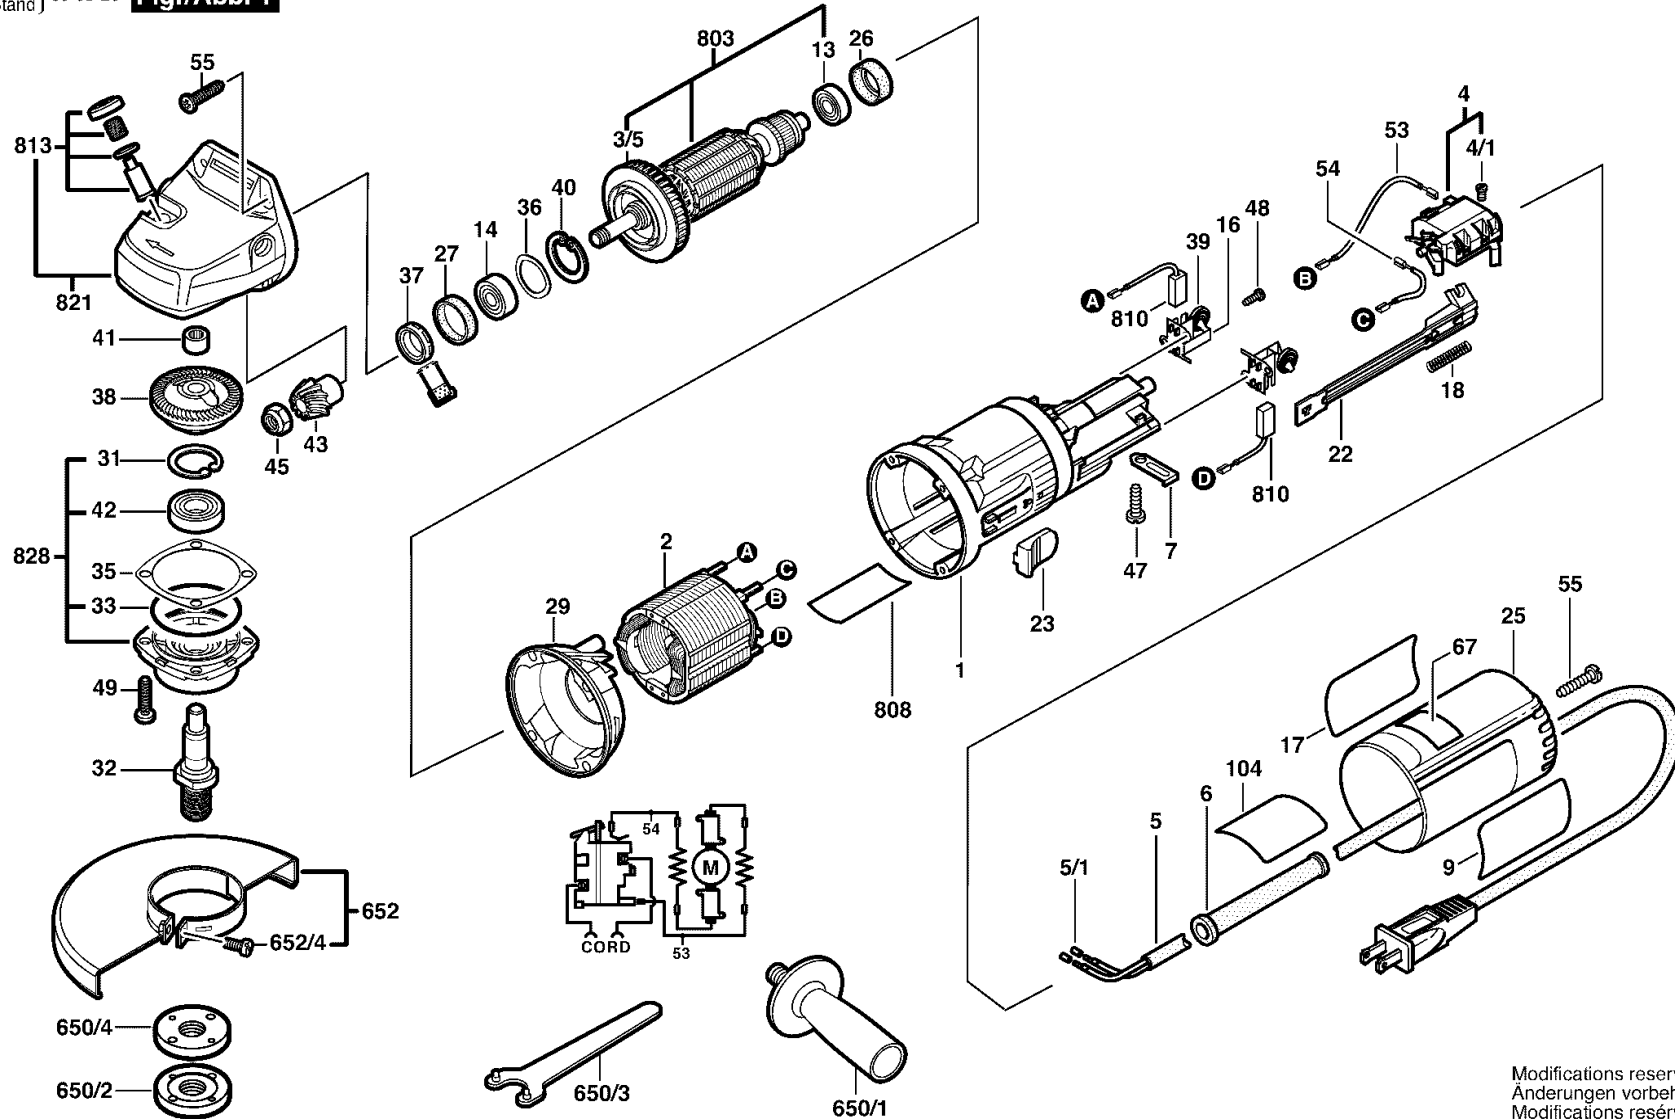

BOSCH

Elektrowerkzeuge

WINKELSCHLEIFER

1347 A

0 601 347 066

DVD-ROM 01/2003

0 601 347 066

Issue } 00-03-20
Stand }

Fig./Abb. 1

Modifications reserved
Änderungen vorbehalten
Modifications réservées
Salvo modificaciones