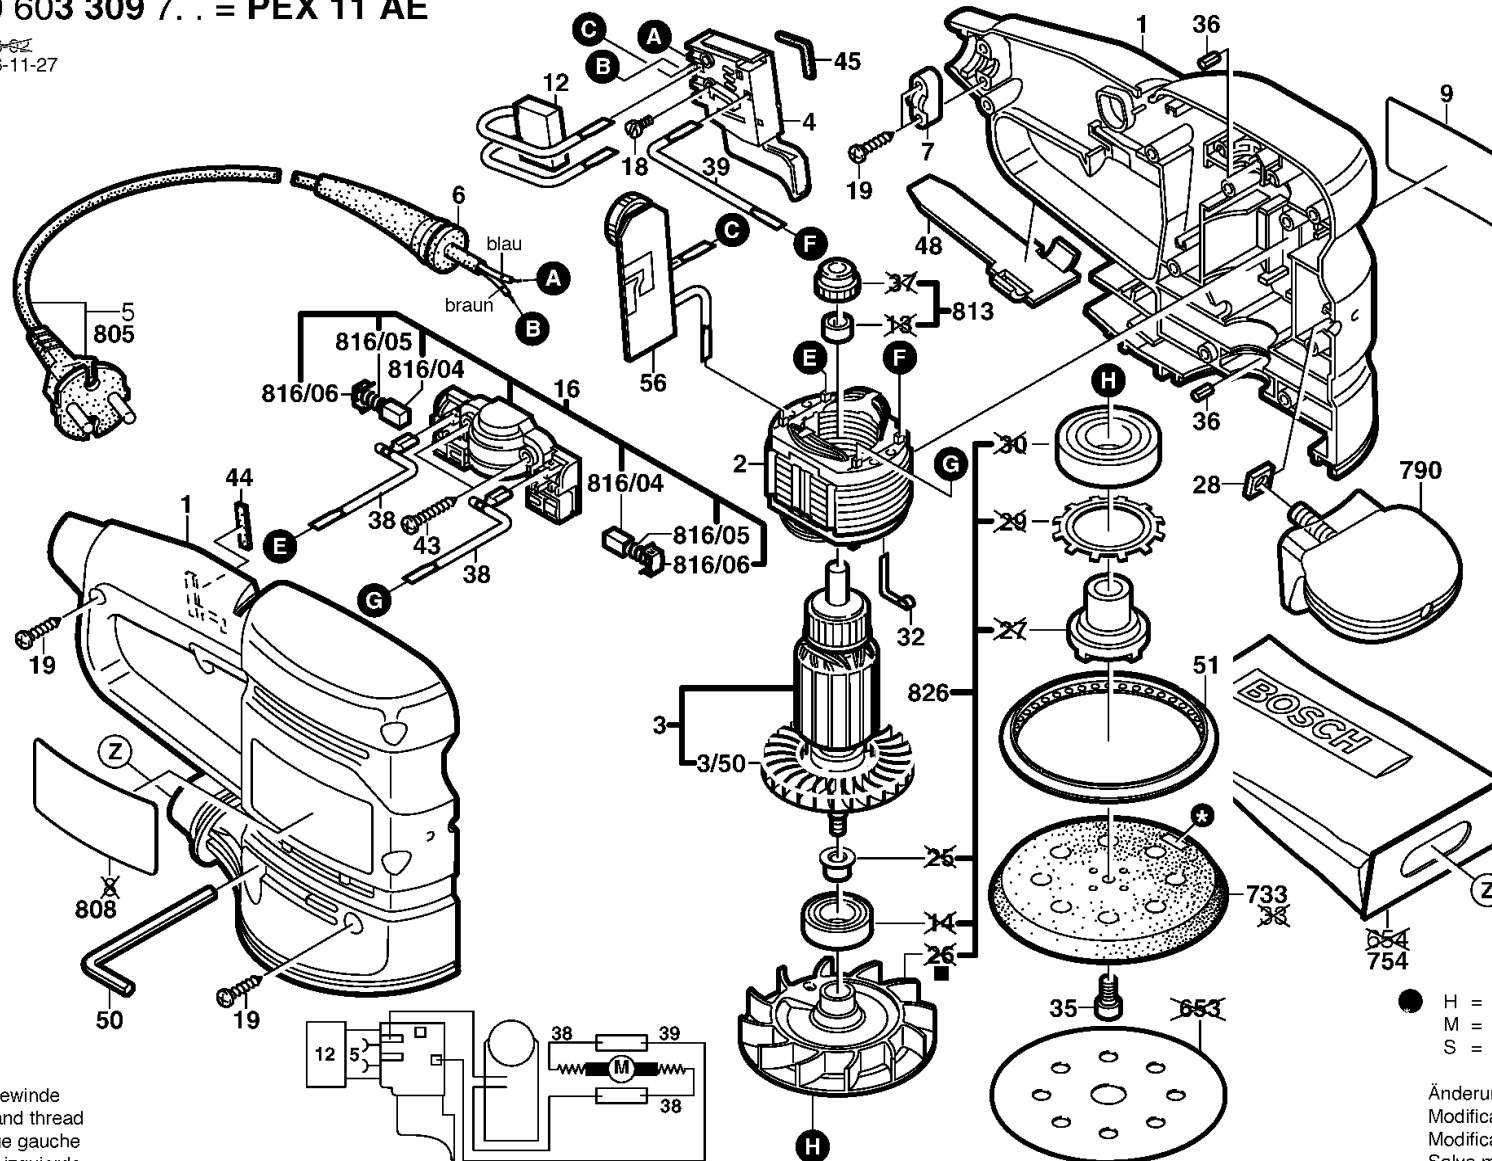

Typ 0 603 309 7... = PEX 11 AE

Stand 1996-02
Issue 1996-11-27

■ = Linksgewinde
Left hand thread
Filetage gauche
Rosca izquierda

● H = hart (hard)
M = mittel (middle)
S = weich (soft)

Änderungen vorbehalten
Modifications reserved
Modificaciones reservadas
Salvo modificaciones