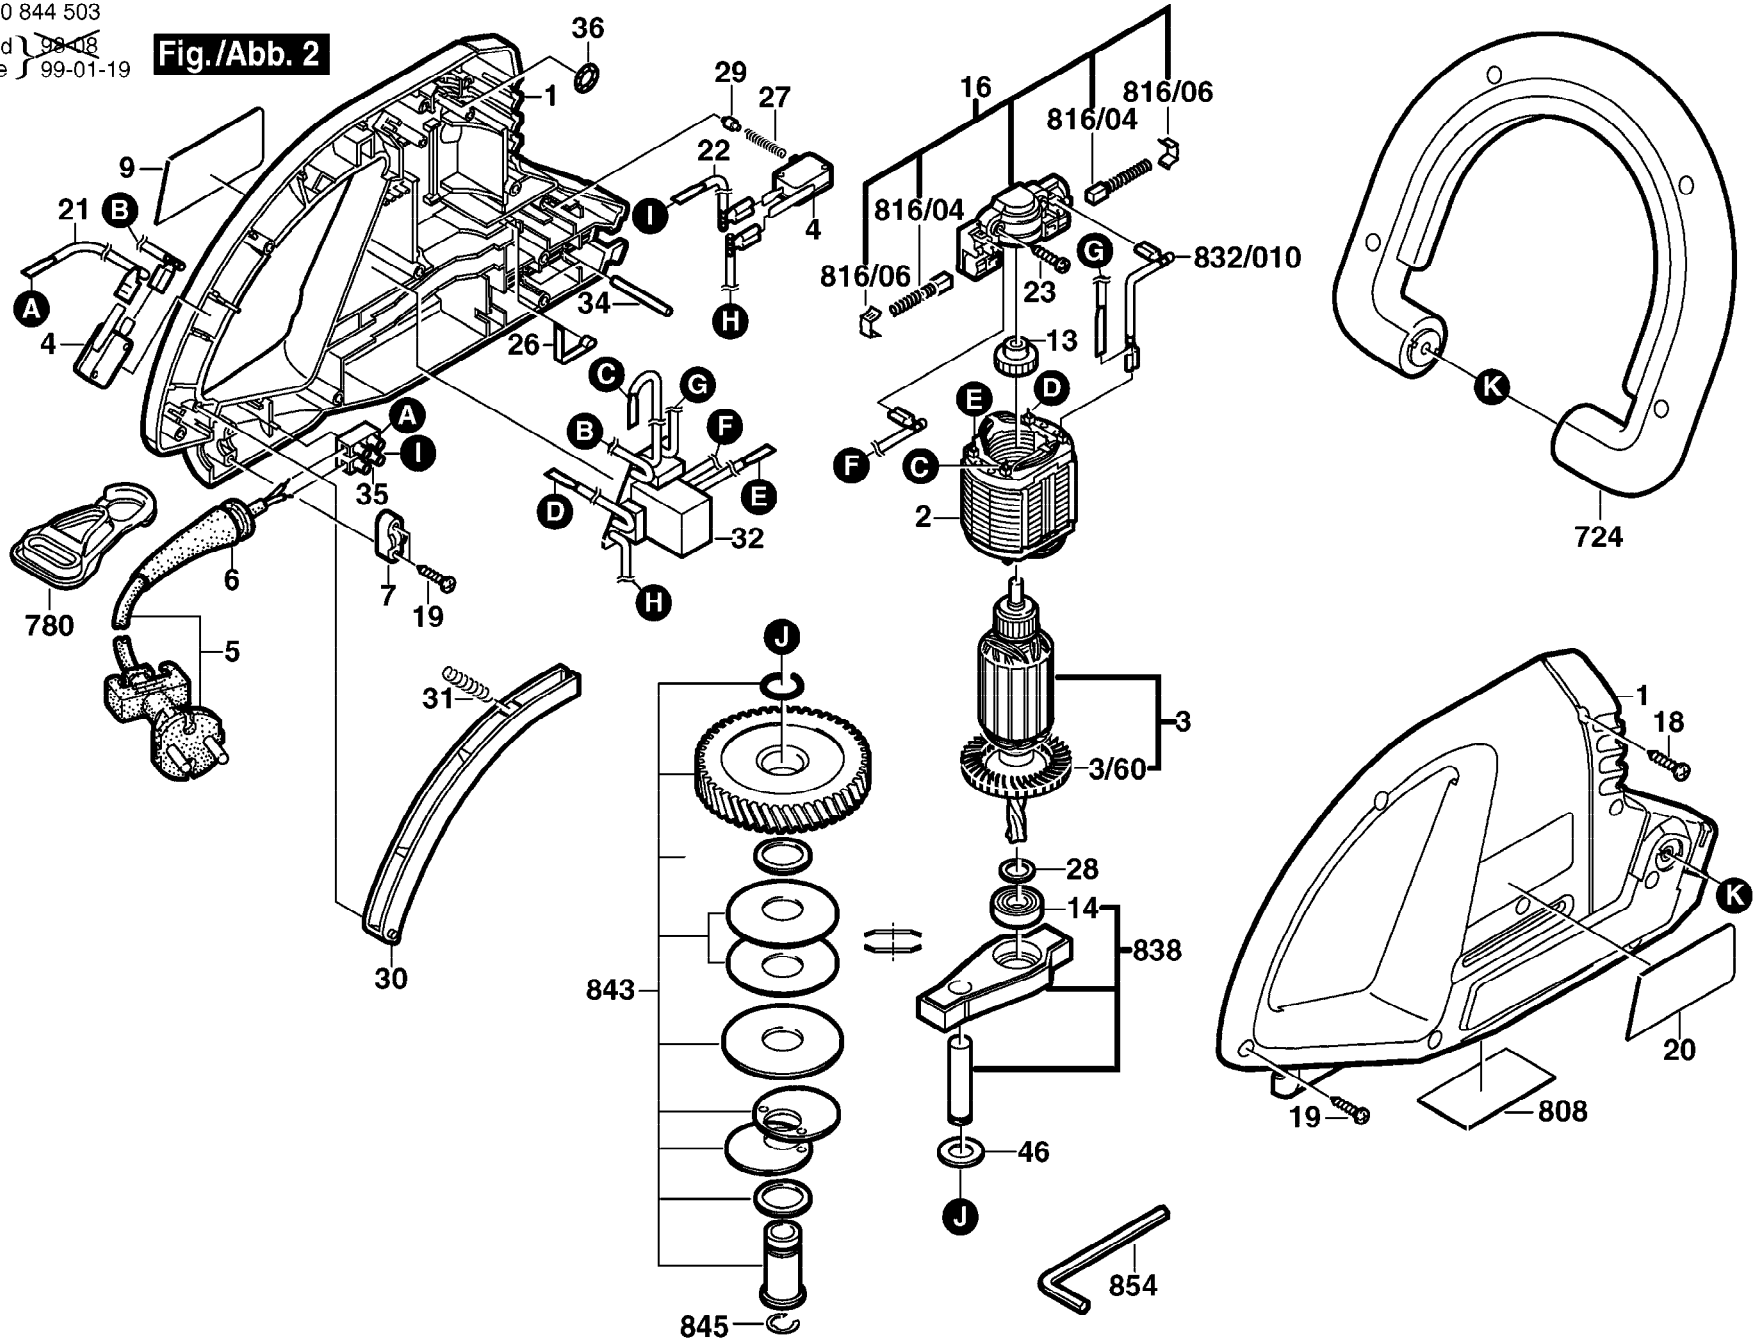

0 600 841 403  
0 600 844 503  
Stand 98-18  
Issue J 99-01-19

**Fig./Abb. 2**

0 600 841 403  
0 600 844 503

Stand } ~~99-01~~  
Issue } 99-01-19

**Fig./Abb. 2**

- 33 / 50 / 1
  - 2 915 011 006
  - 33 / 60 / 1
  - 2 600 101 028
  - 33 / 40 / 1
  - 2 603 413 025
- Alte Ausführung  
Old execution  
Ancien exécution  
Vieja ejecución

Änderungen vorbehalten  
Modifications reserved  
Modificaciones reserves  
Salvo modificaciones  
**Robert Bosch GmbH**  
**Geschäftsbereich Elektrowerkzeuge**  
**70745 Leinfelden-Echterdingen**