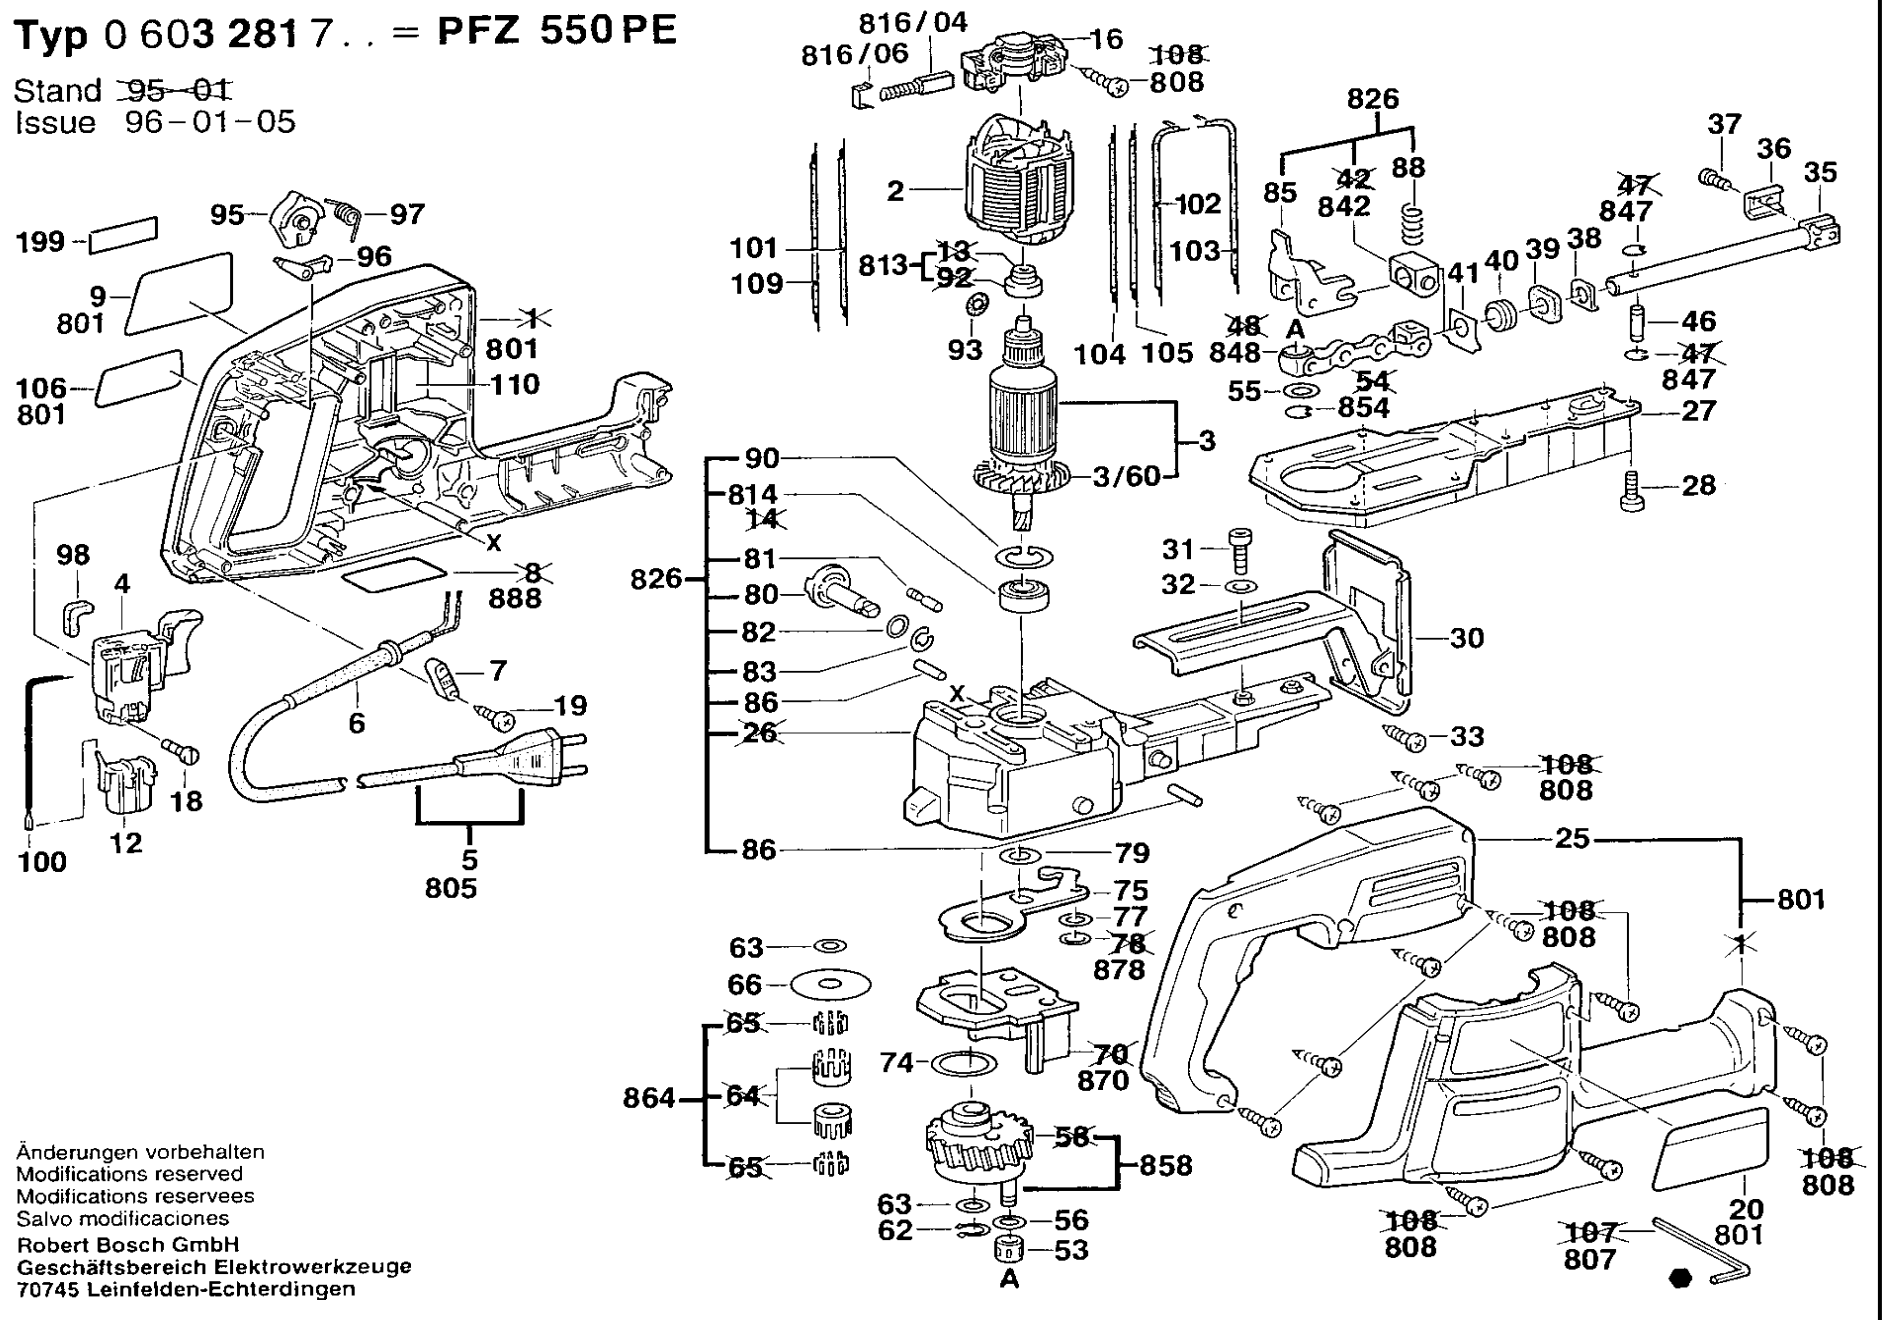

BOSCH

HW-ELEKTRO-FUCHSSCHWANZ

PFZ 550 PE

0 603 281 703

Elektrowerkzeuge

DVD-ROM 01/2003

Typ 0 603 281 7... = PFZ 550 PE

Stand 95-01
Issue 96-01-05

Änderungen vorbehalten
Modifications reserved
Modifications reserves
Salvo modificaciones
Robert Bosch GmbH
Geschäftsbereich Elektrowerkzeuge
70745 Leinfelden-Echterdingen