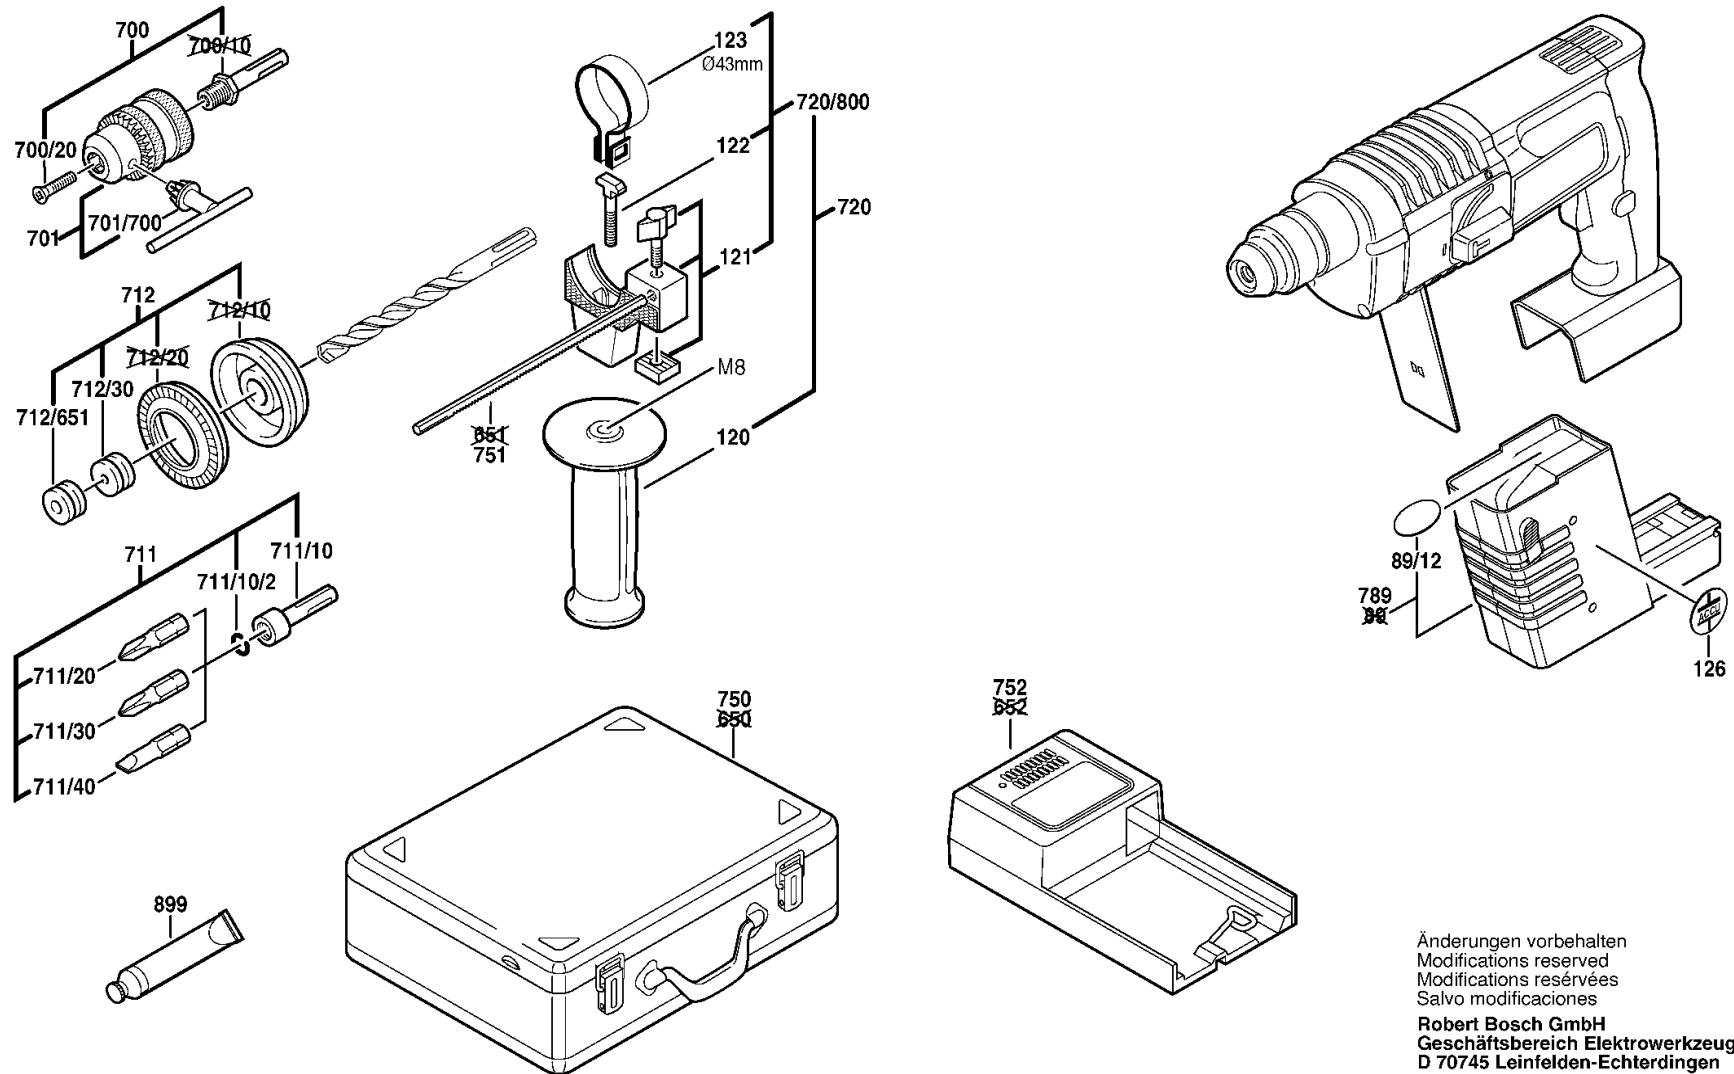

**BOSCH**

Elektrowerkzeuge

**GW-AKKU-BOHRHAMMER**

GBH 24 VR

0 611 213 103

DVD-ROM 01/2003

**Typ 0 611 213 1 .. = GBH 24 VR**

Stand } 97-04-26  
Issue } 97-06-16

Änderungen vorbehalten  
 Modifications reserved  
 Modifications réservées  
 Salvo modificaciones  
**Robert Bosch GmbH**  
 Geschäftsbereich Elektrowerkzeuge  
 D 70745 Leinfelden-Echterdingen