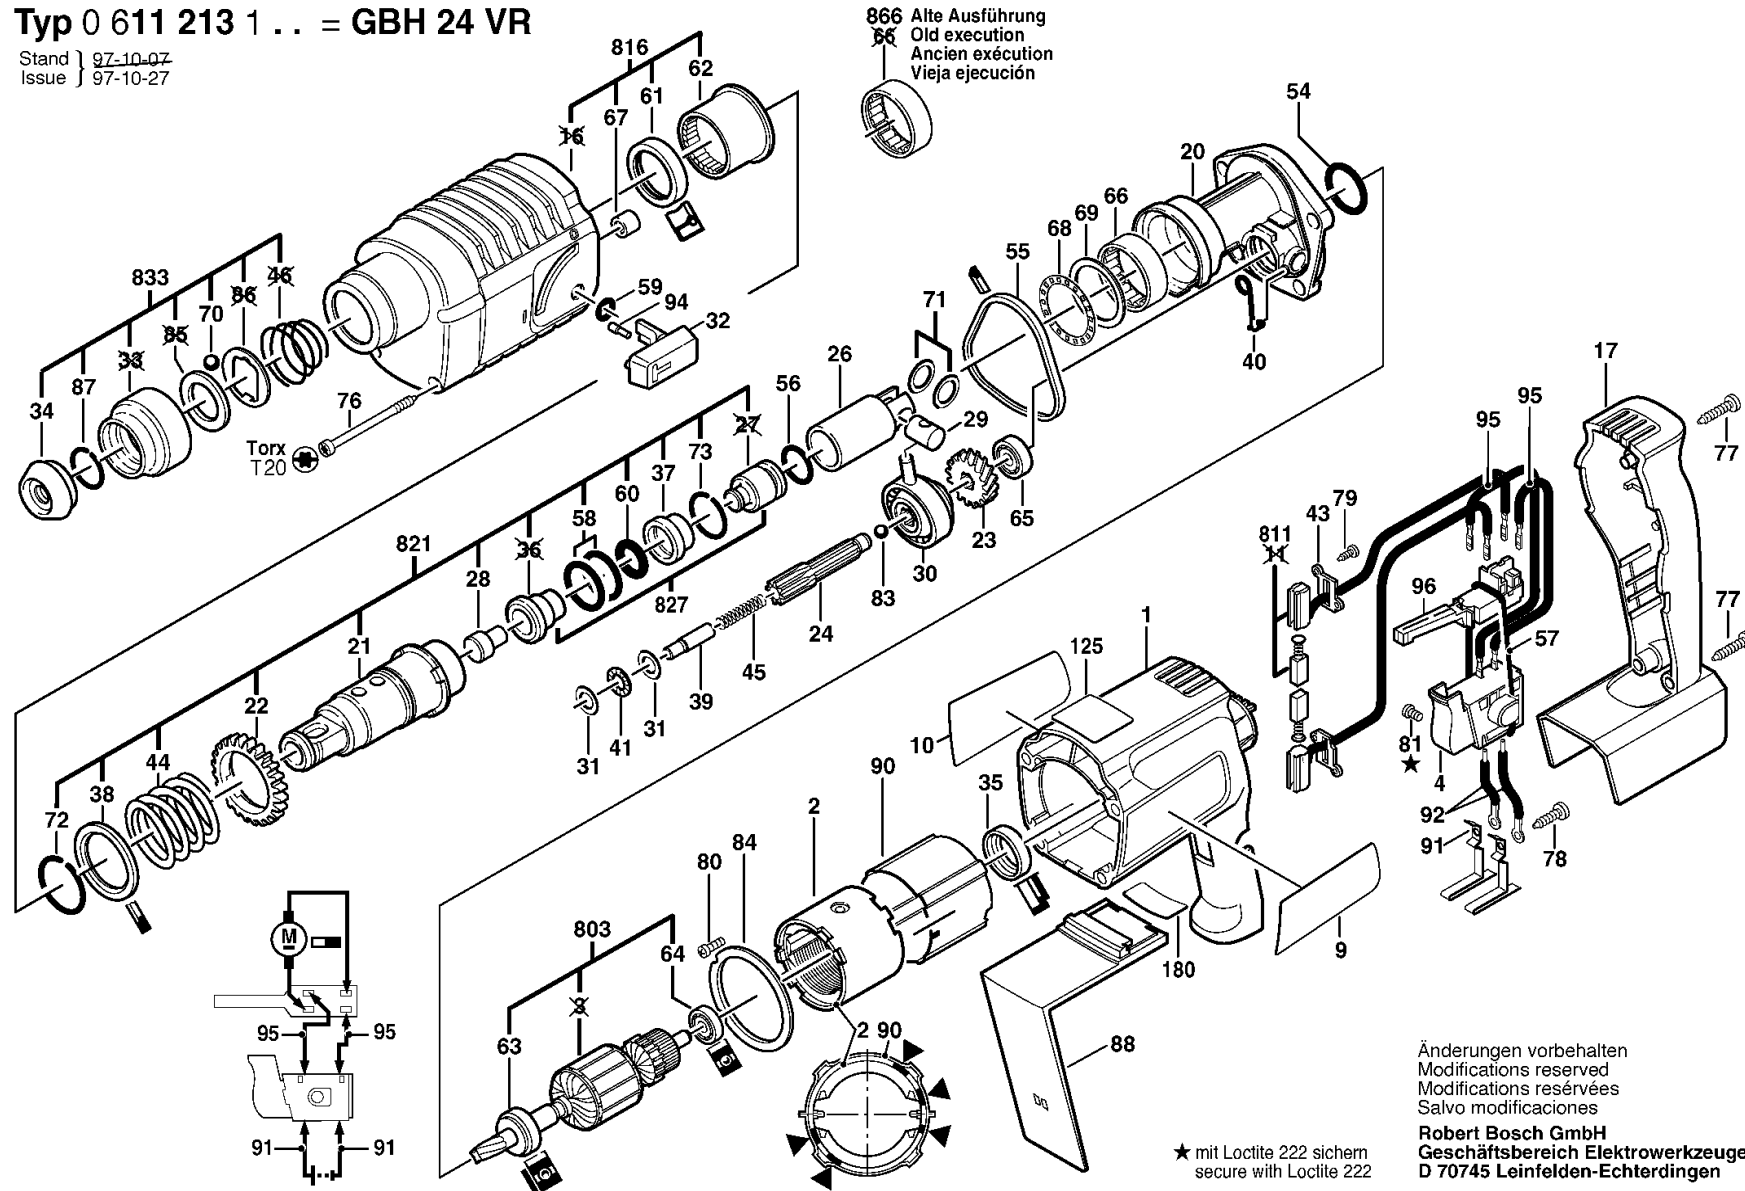

**Typ 0 611 213 1 .. = GBH 24 VR**

Stand } 97-10-07  
Issue } 97-10-27

866 Alte Ausführung  
Old execution  
Ancien exécution  
Vieja ejecución

Torx T20

★ mit Loctite 222 sichern  
secure with Loctite 222

Änderungen vorbehalten  
Modifications reserved  
Modifications réservées  
Salvo modificaciones  
**Robert Bosch GmbH**  
Geschäftsbereich Elektrowerkzeuge  
D 70745 Leinfelden-Echterdingen