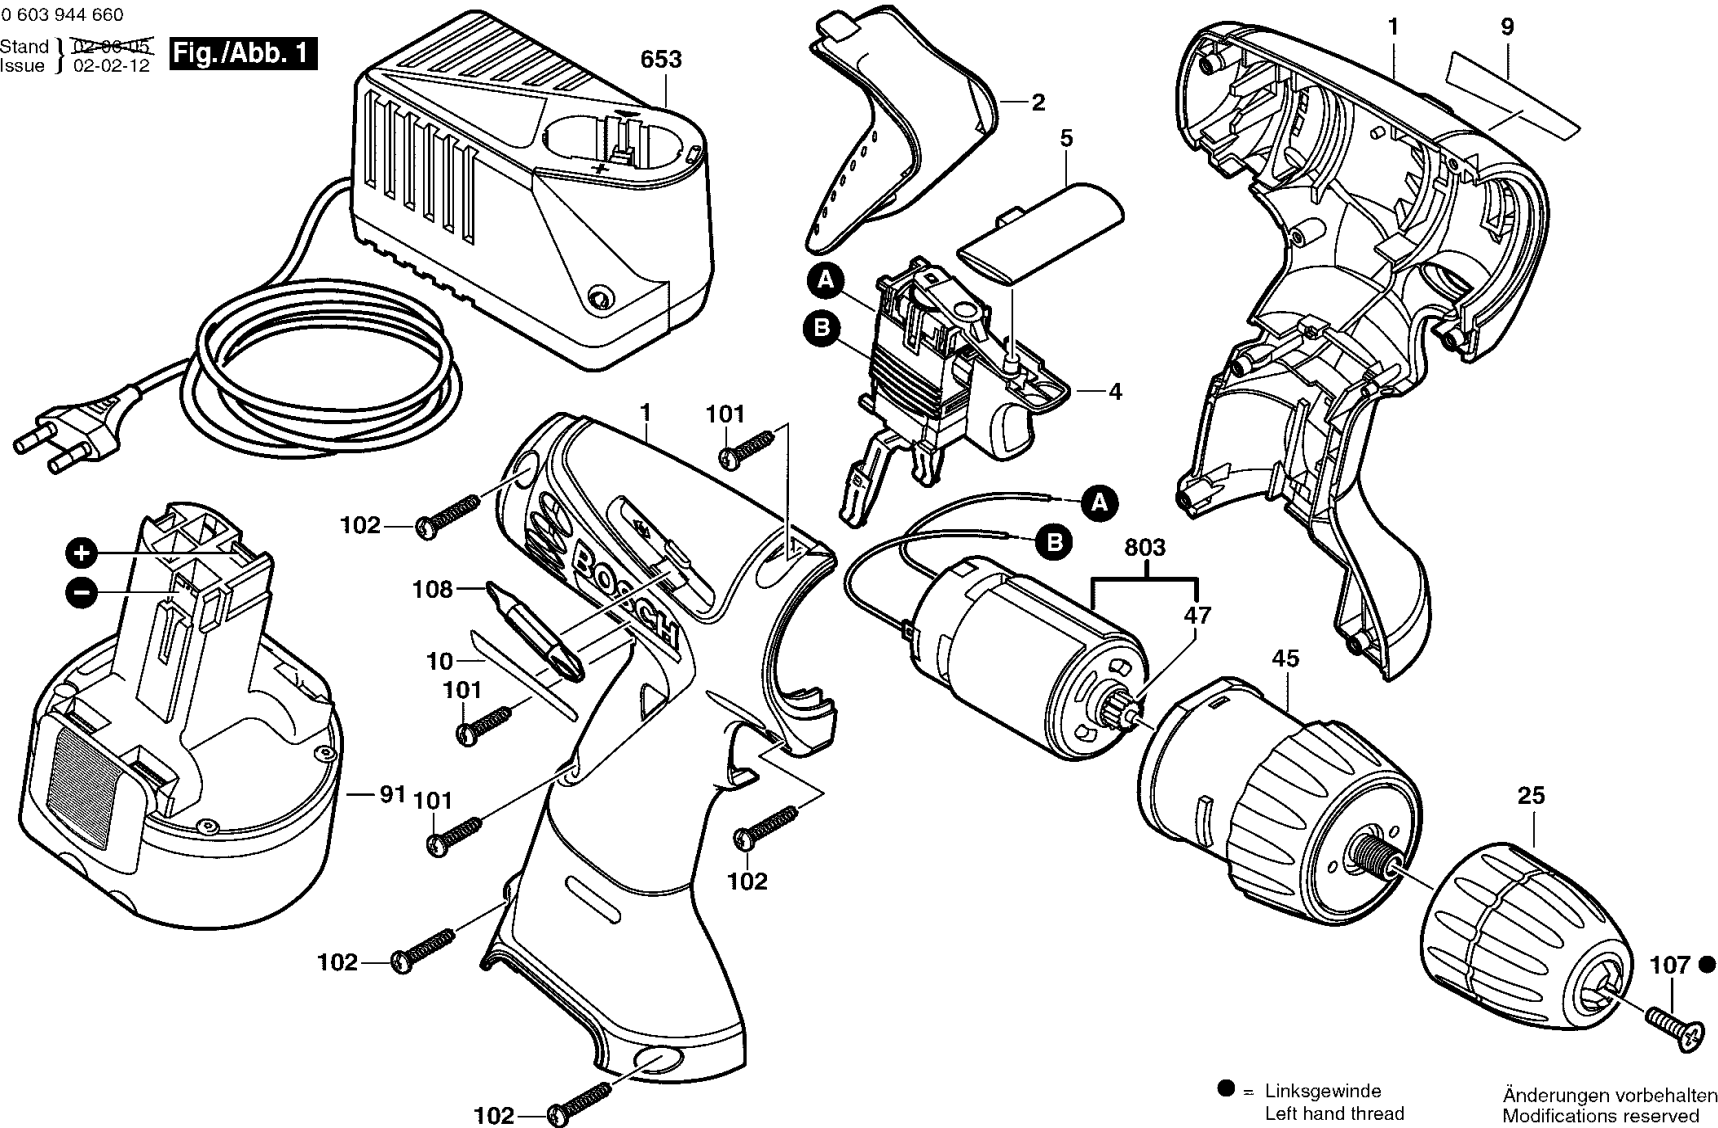

BOSCH

Elektrowerkzeuge

HW-AKKU-SCHRAUBER

PSR 960

0 603 944 660

DVD-ROM 01/2003

0 603 944 660

Stand } ~~02-06-05~~
Issue } 02-02-12

Fig./Abb. 1

● = Linksgewinde
 Left hand thread
 Filetage gauche
 Rosca izquierda

Änderungen vorbehalten
 Modifications reserved
 Modifications reserves
 Salvo modificaciones