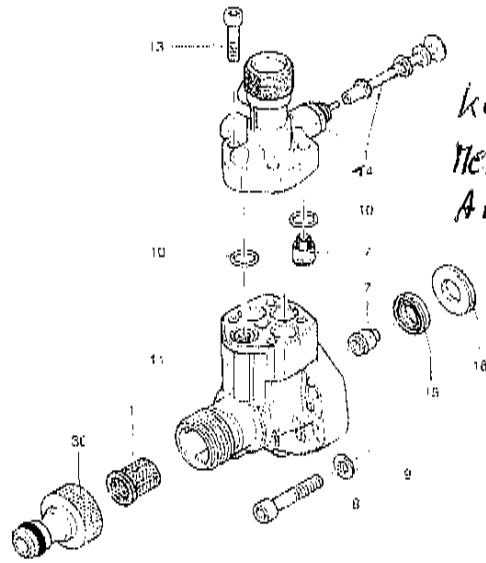

per
for **PW 1400**

kein Kunststoff mehr (schwarz,
Metallguß richtig mit (grau)
Adapterstück Messing

UN001547-NB