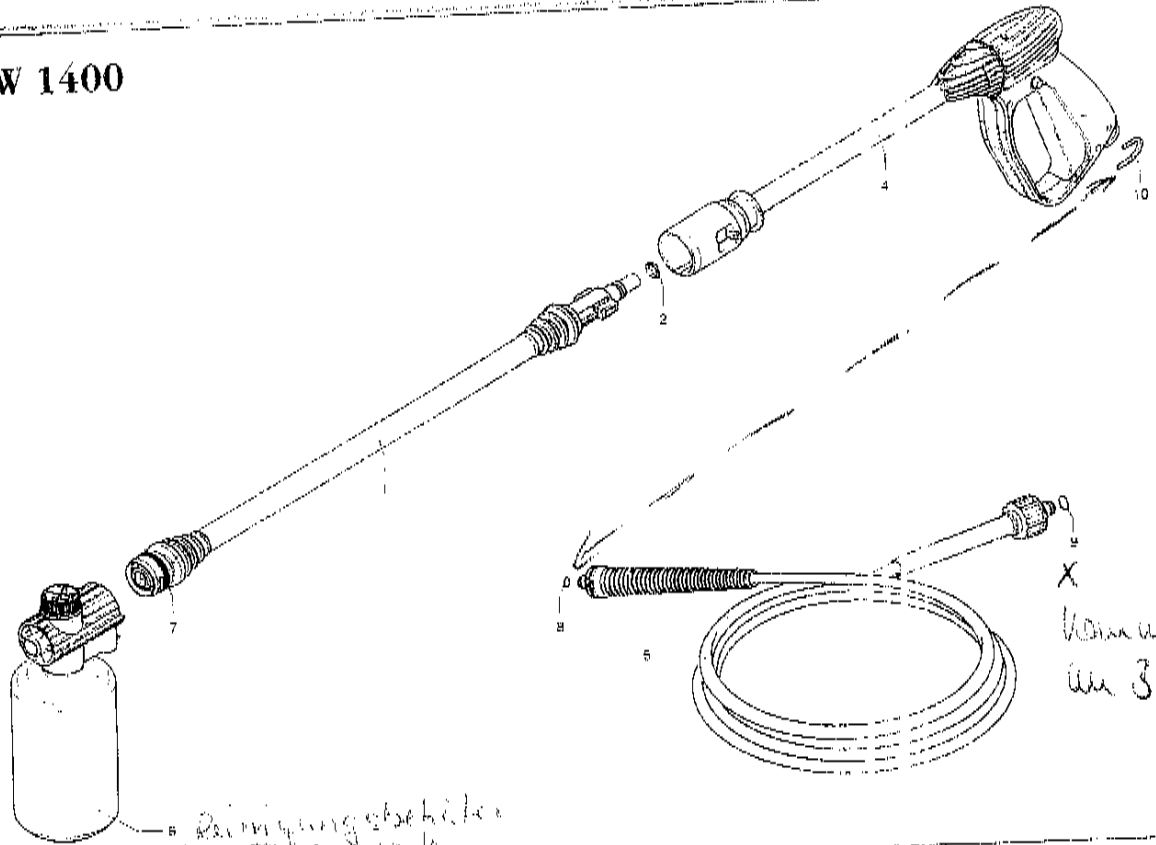

per
for **PW 1400**

UN001552-NB

5

REPERTELLA PER SPRAYER A PRESSIONE ALTA PER USO IN AEROSOL

Pos.	Cod. Part n°	Denominazione	Description	Q.tà Qty	Note Vedi / See
1	90910	Festina+lancia ø 1,2	Head + lance ø 1,2	1	
2	391000	OR ø 9,13x2,62	O Ring	1	
3	2001511	Tubo di mandata	High pressure hose	1	1 m
6	J 3641	Serbatoio divergente	Detergent tank	1	9,6
7	3000520	OR ø 18x1	O-Ring	1	
8	1080250	OR ø 7,67x1,28	O-Ring	1	
9	2000770	OR ø 10x2	O-Ring	1	
10	3000080	Forcella	Clip	1	
11	90409	Pistola	Gun	1	

Pos.	Cod. Part n°	Denominazione	Description	Q.tà Qty	Note Vedi / See
			Hochedruckspritze		

Legenda

I 40515 rotante mandata per pistola

2004= 1.1

3004= 1.1