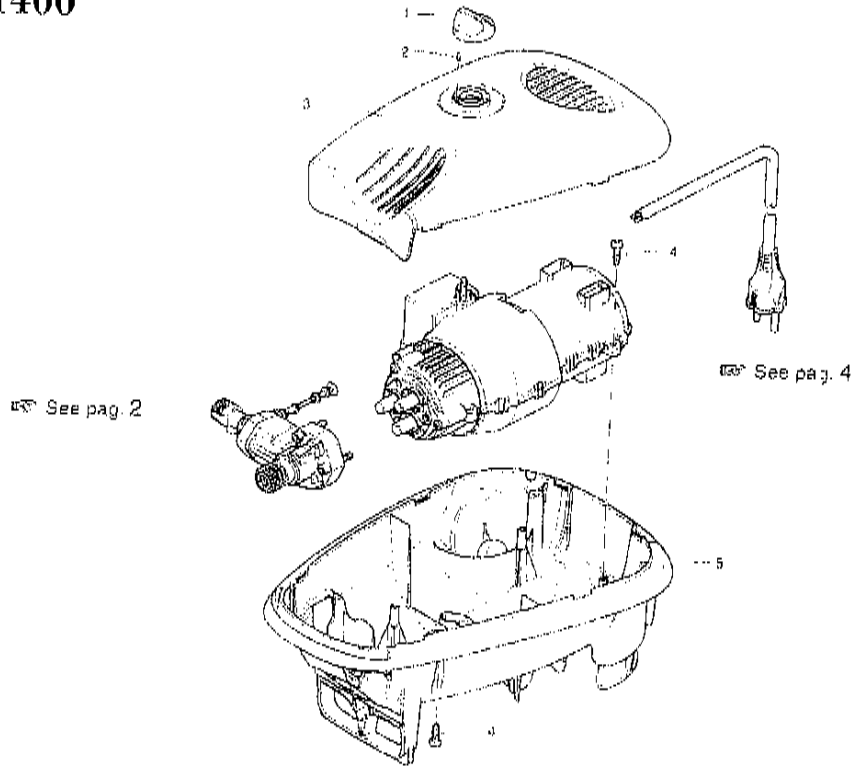

Sezione tecnica di un prodotto di proprietà di un'azienda che si riserva il diritto di modificare senza preavviso le caratteristiche tecniche e il disegno.

4

Pos.	Cod. Part n°	Denominazione	Description	Q.tà Q.ty	Note Vedi / See	Pos.	Cod. Part n°	Denominazione	Description	Q.tà Q.ty	Note Vedi / See
1	2560350	Coperchio	Cover	1							
2	2560130	Convogliatore sx	Left conveyor	1							
3	2560400	Interruttore	Switch	1	2 Speed						
4	2560120	Convogliatore dx	Right conveyor	1							
5	2190301	Vite autof. s816	Screw	2							
6	2560181	Cavo	Cable	1							
7	2569544	Preni pompa - motore	Pump + El. motor ass	1	2 Speed						

Legenda

● 230 V/50Hz - Schuko

PW 1400

UN001546-NB

1

1

Pos.	Cod. Part n°	Denominazione	Description	Q.tà Q.DY	Note Vedi / See
1	2960340	Manopola interruttore	Switch knob	1	Schalter
2	2460000	Spina elastica	Pin	1	Stift
3	3560226	Cartor superiore arancio	Orange upper casing	1	oberes Gehäuse
4	2100300	Vite autof. 5x16	Screw	6	Schraube
5	3560210	Cartor inferiore nero	Black lower casing	1	unteres Gehäuse