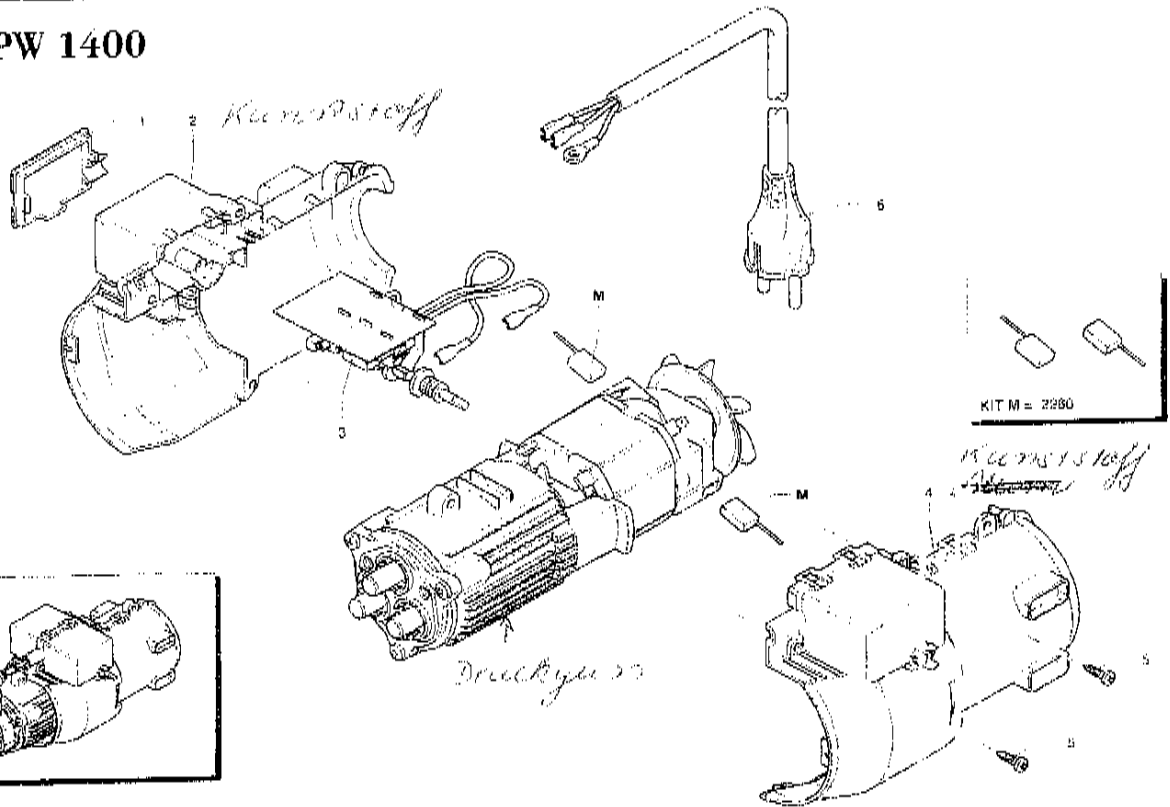

per
for **PW 1400**

UN001549-NB

Sezione tecnica di un prodotto di proprietà di un'azienda che si riserva il diritto di modificare senza preavviso le caratteristiche tecniche e il disegno.

Sezione tecnica di un prodotto di proprietà di un'azienda che si riserva il diritto di modificare senza preavviso le caratteristiche tecniche e il disegno.

4

Pos.	Cod. Part n°	Denominazione	Description	Q.tà Q.ty	Note Vedi / See	Pos.	Cod. Part n°	Denominazione	Description	Q.tà Q.ty	Note Vedi / See
1	2560350	Coperchio	Cover	1							
2	2560130	Convogliatore sx	Left conveyor	1							
3	2560400	Interruttore	Switch	1	2 Speed						
4	2560120	Convogliatore dx	Right conveyor	1							
5	2190301	Vite autof. s816	Screw	2							
6	2560181	Cavo	Cable	1							
7	2569544	Preni pompa - motore	Pump + El. motor ass	1	2 Speed						

Legenda

● 230 V/50Hz - Schuko