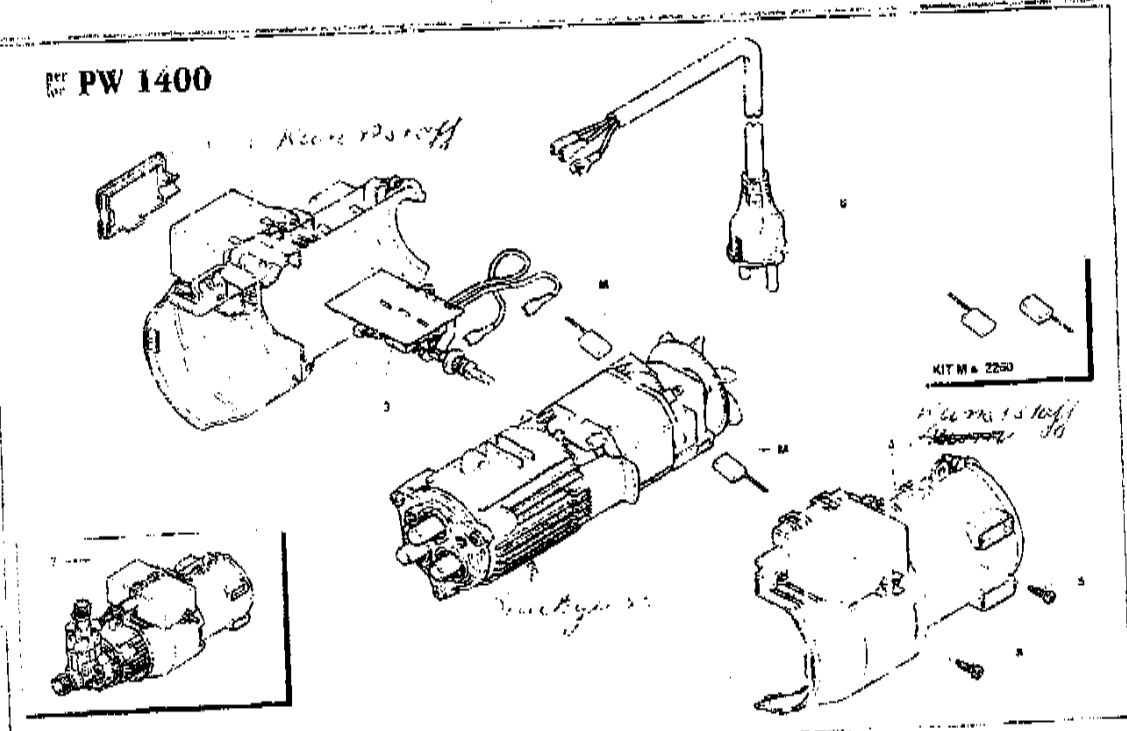

per  
for PW 1400

kein Kunststoff mehr (schwarz)  
Metallguss richtig mit (grün)  
Anpaßstück Messing

UN001647-NB

UN001648-NB

per PW 1400

UN001549-NB

4

Pos.	Cod. Part n°	Denominazione	Description	Q. ch Q. ty	NOTE Vel. / Sec.	Pos.	Cod. Part n°	Denominazione	Quantità	Q. ch Q. ty	NOTE Vel. / Sec.
1	2460350	Copertura	Cover	1							
2	2460350	Completore cc	Left connector	1	2 Speed						
3	2500400	Interruttore	Switch	1							
4	2460350	Completore da	Right connector	1							
5	2700000	Vis. auto. 50/10	Screw	1							
6	2460350	Cavo	Cable	1	● - Speed						
7	2460350	Pompa - motore	Pump + motor	1							