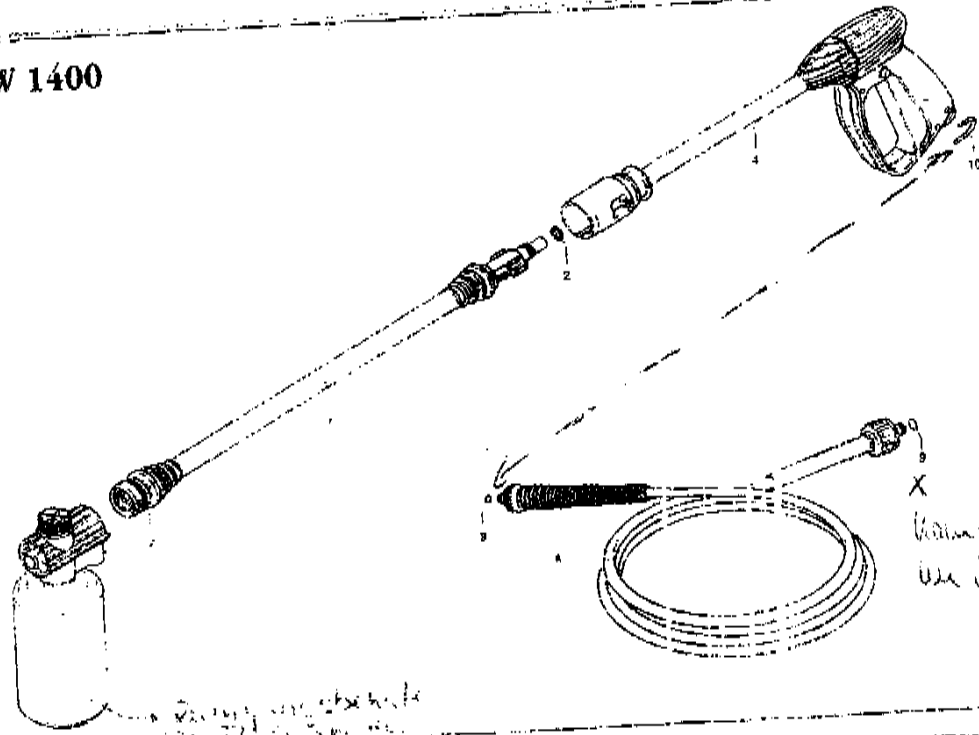

per PW 1400

UN001562-NB

5

Pos.	Cod. Part n°	Denominazione	Description	Q.tà Q.ty	Note Vedi / Sec	Pos.	Cod. Part n°	Denominazione	Description	Q.tà Q.ty	Note Vedi / Sec
1	40416	Testino - anello	Testino - anello								
2	391800	OR n° 13x262	OR n° 13x262								
3	201511	Tubo di condensa	Tubo di condensa								
4	J 3041	serbatoio detentivo	serbatoio detentivo								
5	2000520	OR n° 18x5	OR n° 18x5								
6	1080250	OR n° 7,67x1,2	OR n° 7,67x1,2								
7	2000770	OR n° 10x2	OR n° 10x2								
8	1000008	forchella	forchella								
9	40401	Pistola	Pistola								

Pos.	Cod. Part n°	Denominazione	Description	Q.tà Q.ty	Note Vedi / Sec
		Hochdruckspritzec			

Legenda

I 40515 rotante mischere per dist. acqua

2004-41

1000008 forchella