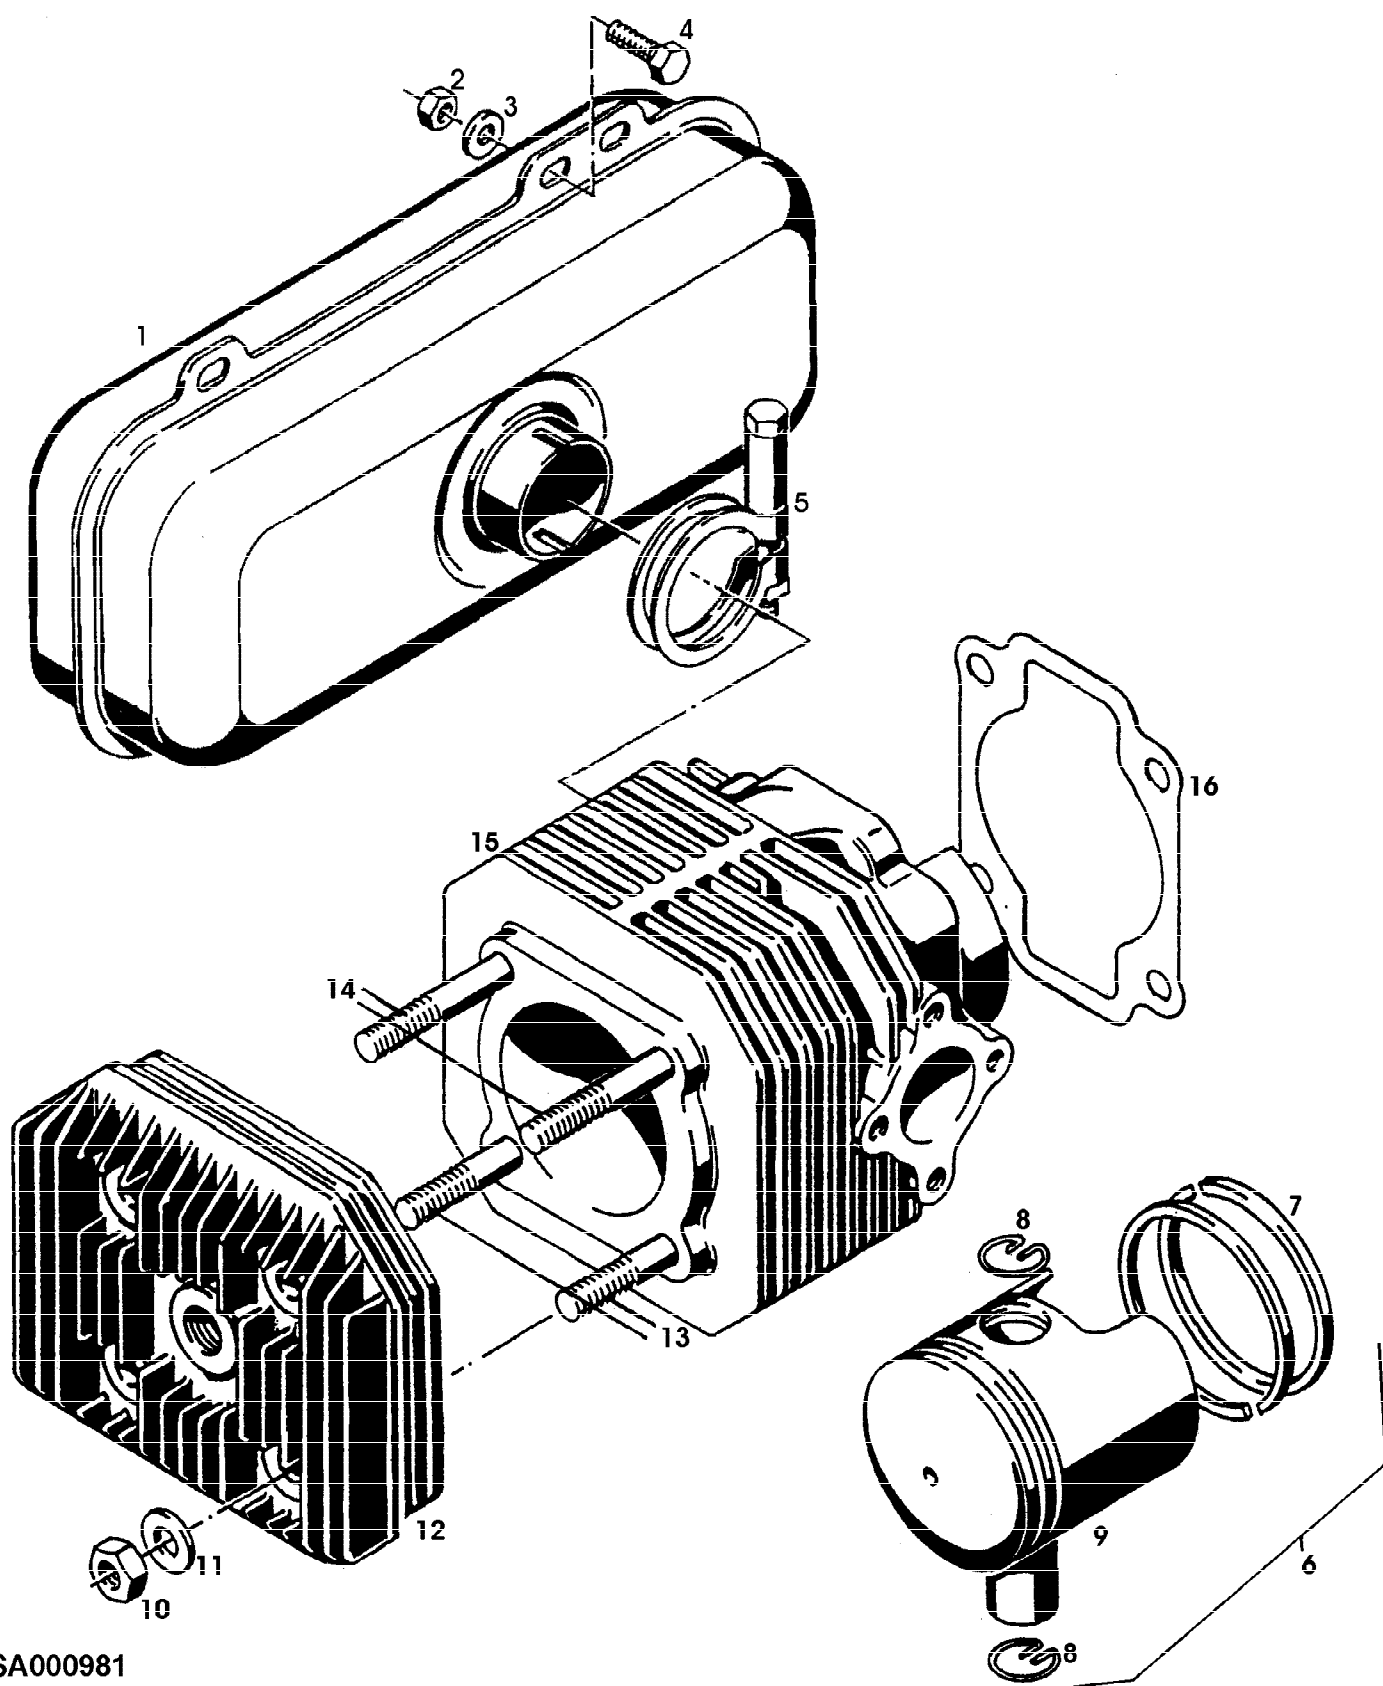

SA000981

Reihennummer	Artikelnummer	Menge	Description
1	SA20042	1	SCHALLDAEMPFER
2	SA15412	1	MUTTER M6
3	SA15251	1	FEDERSCHEIBE B
4	19M7077	1	SECHSKANTSCHRAUBE M6X20 (SUB FOR SA15323)
5	SA21286	1	MUFFE
6	SA21153	1	KOLBEN ASSY
7	SA21147	2	KOLBENRING
8	SA21295	2	SPRENGRING
9	SA21296	1	KOLBENBOLZEN
10	SA21298	4	MUTTER M8
11	SA21496	4	UNTERLEGSCHLEIFE 8,4X17X2
12	SA21314	1	ZYLINDERKOPF
13	SA20766	2	STIFTSCHRAUBE M8X40
14	SA15338	2	SKT.-SCHRAUBE M8X55 (SUB FOR SA20734)
15	SA20767	1	ZYLINDER- & KOLBEN-SATZ (A) ASSY, INCL KEYS 6, 13, 14
16	SA21238	1	DICHTUNG (B) SB 152 MIT LEICHTSTARTBOHRUNG