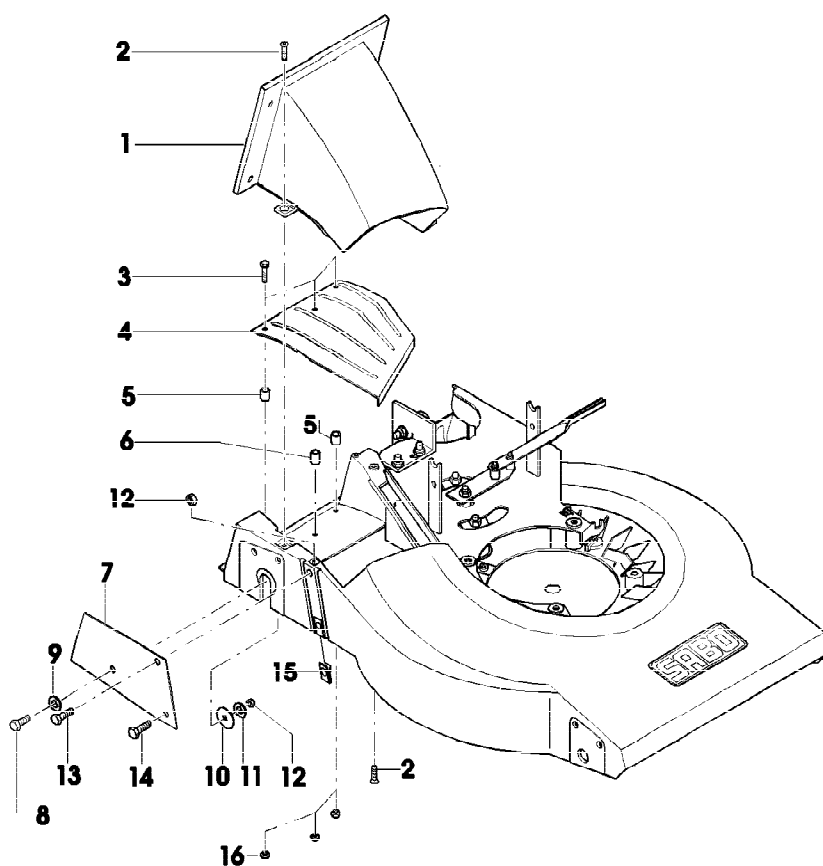

Clipper 52 HydroMatic

SA000801

Reihennummer	Artikelnummer	Menge	Description
1	SA35844	1	AUFKLEBER
2	SA11254	1	AUFKLEBER
3	SA35847	1	AUFKLEBER
4	SA35666	1	AUFKLEBER
5	SA35912	1	AUFKLEBER
6	SA35846	1	AUFKLEBER
7	SA35845	1	AUFKLEBER
8	SA35886	1	AUFKLEBER
9	SA35616	1	AUFKLEBER

Reihennummer	Artikelnummer	Menge	Description
1	SA35706	1	ROHR *
2	SA29784	3	SCHRAUBE * M6X20
3	SA15324	3	SECHSKANTSCHRAUBE M6X25
4	SA35798	1	RUTSCHE
5	SA35813	2	DISTANZSTUECK 8,4X12X11,5
6	SA35814	1	DISTANZSTUECK 8,4X12X14,5
7	SA35662	1	SEITENVERKLEIDUNG REAR, RH, UP
8	SA15334	1	SECHSKANTSCHRAUBE M8X30
9	SA15203	1	UNTERLEGSCHIEBE (A) 8,4
10	SA16494	1	SCHIEBE
11	SA15213	1	UNTERLEGSCHIEBE (A) A8,4
12	SA11998	3	SICHERUNGSMUTTER (A) M8
13	SA15331	1	SECHSKANTSCHRAUBE M8X20
14	SA15365	1	SECHSKANTSCHRAUBE M8X35
15	SA29744	1	MUTTER M8
16	SA11244	3	SICHERUNGSMUTTER (A) M6 (A) WERDEN NUR NOCH IN PACKMENGEN GELIEFERT

SA000793

Reihennummer	Artikelnummer	Menge	Description
1	SA35583	1	TROCKEN GELADENE BATTERIE 4AH
2	SA35561	1	KABEL
3	SA34742	2	SCHRAUBE * K 40X12
4	SA33779	1	HALTER *
5	SA34074	1	ABDECKUNG
6	SA35434	1	KLETTVERSCHLUSS
7	SA35828	1	KABELBAUM
8	SA15273	3	KABELBINDER
9	SA35994	1	TRANSPORTSICHERUNG 10A, 32V
10	SA35870	2	MUTTER 5/16 24-UNF
11	SA35538	1	STARTER
12	SA11244	2	SICHERUNGSMUTTER (A) M6
13	SA15212	14	UNTERLEGSCHIEBE (A) A6,4 (A) WERDEN NUR NOCH IN PACKMENGEN GELIEFERT