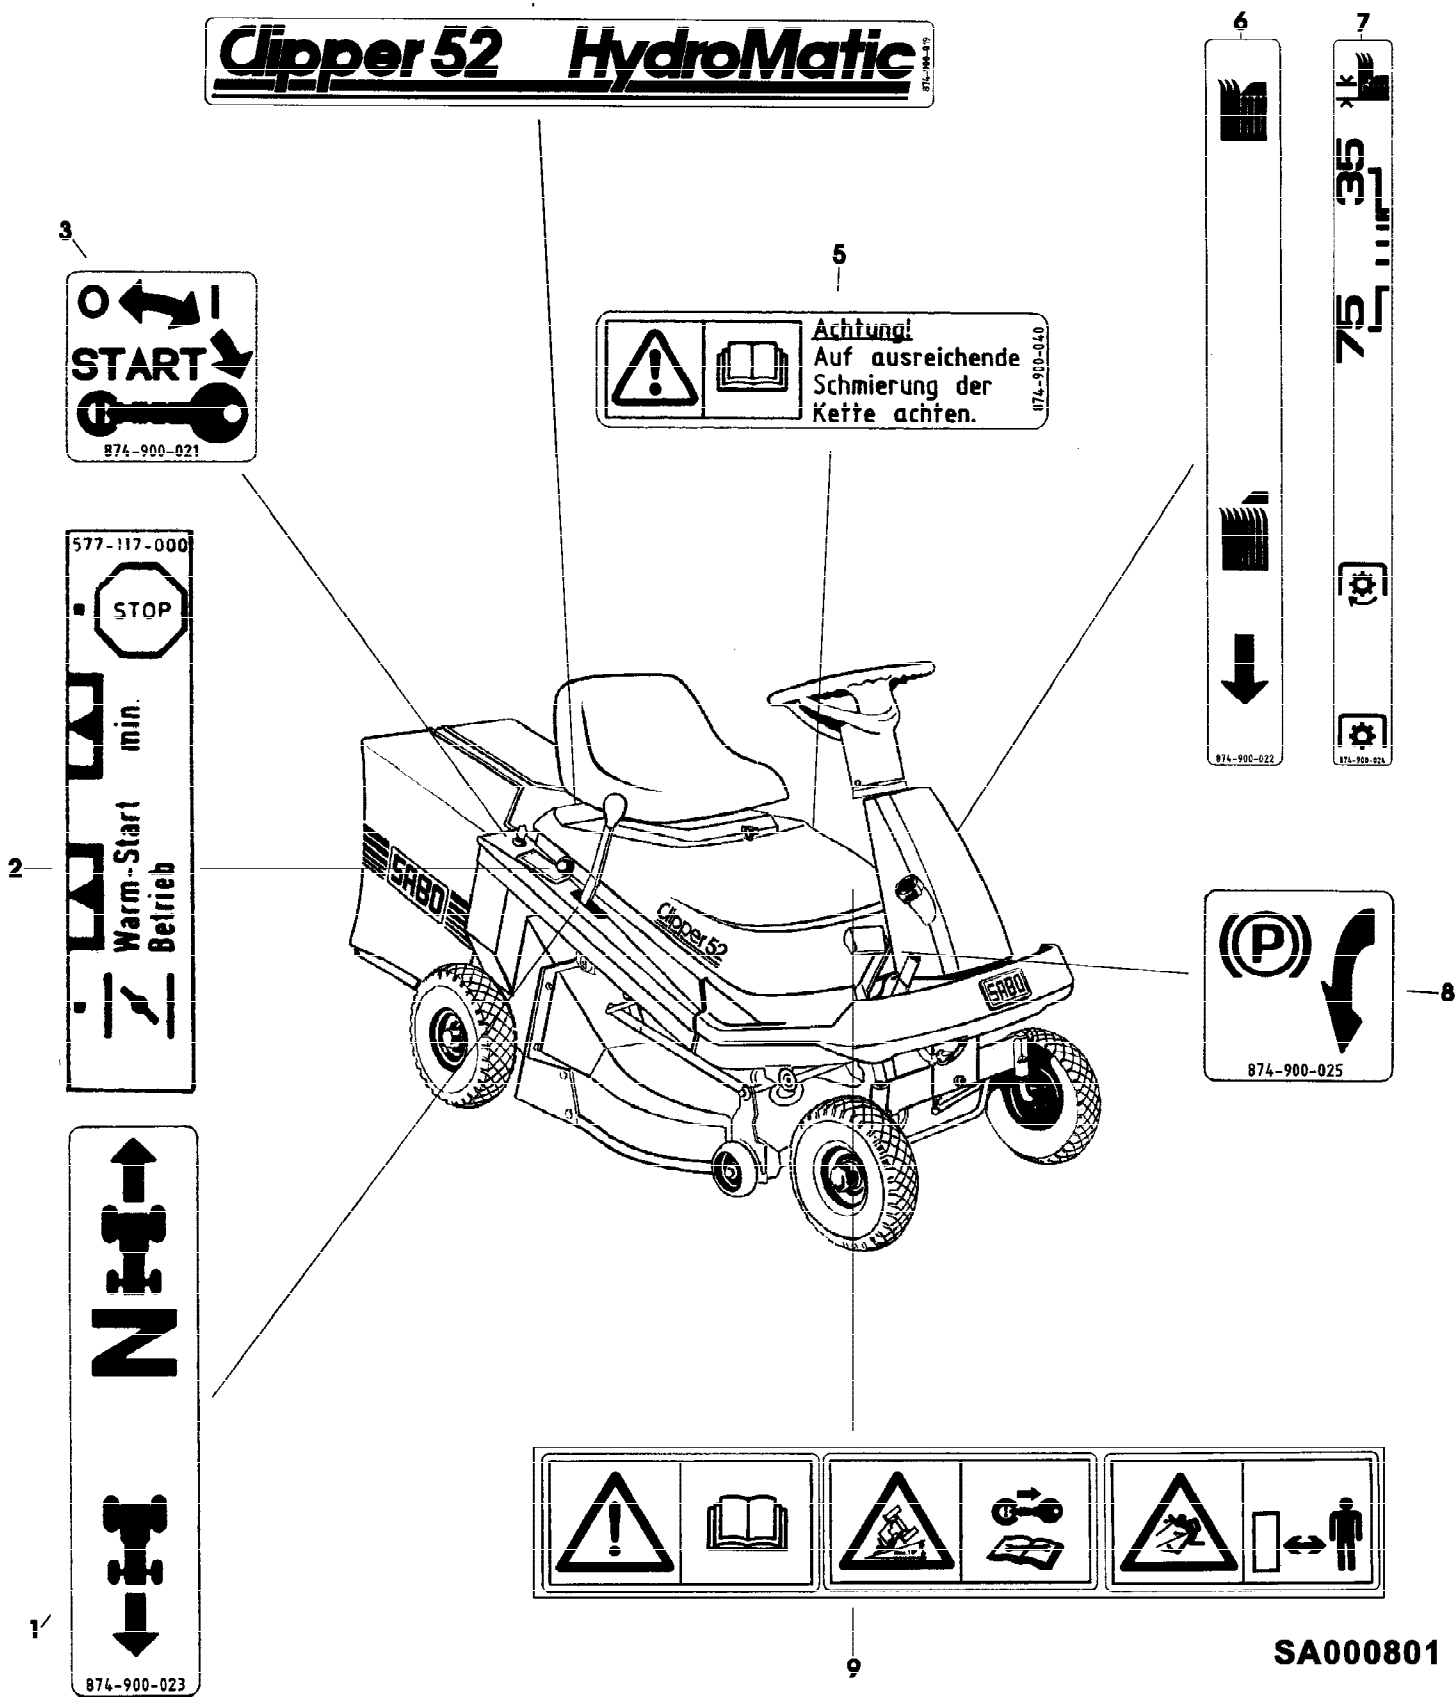

Clipper 52 HydroMatic

SA000801

Reihennummer	Artikelnummer	Menge	Description
1	SA35844	1	AUFKLEBER
2	SA11254	1	AUFKLEBER
3	SA35847	1	AUFKLEBER
4	SA35666	1	AUFKLEBER
5	SA35912	1	AUFKLEBER
6	SA35846	1	AUFKLEBER
7	SA35845	1	AUFKLEBER
8	SA35886	1	AUFKLEBER
9	SA35616	1	AUFKLEBER

SA000793

Reihennummer	Artikelnummer	Menge	Description
1	SA35583	1	TROCKEN GELADENE BATTERIE 4AH
2	SA35561	1	KABEL
3	SA34742	2	SCHRAUBE * K 40X12
4	SA33779	1	HALTER *
5	SA34074	1	ABDECKUNG
6	SA35434	1	KLETTVERSCHLUSS
7	SA35828	1	KABELBAUM
8	SA15273	3	KABELBINDER
9	SA35994	1	TRANSPORTSICHERUNG 10A, 32V
10	SA35870	2	MUTTER 5/16 24-UNF
11	SA35538	1	STARTER
12	SA11244	2	SICHERUNGSMUTTER (A) M6
13	SA15212	14	UNTERLEGSCHIEBE (A) A6,4 (A) WERDEN NUR NOCH IN PACKMENGEN GELIEFERT