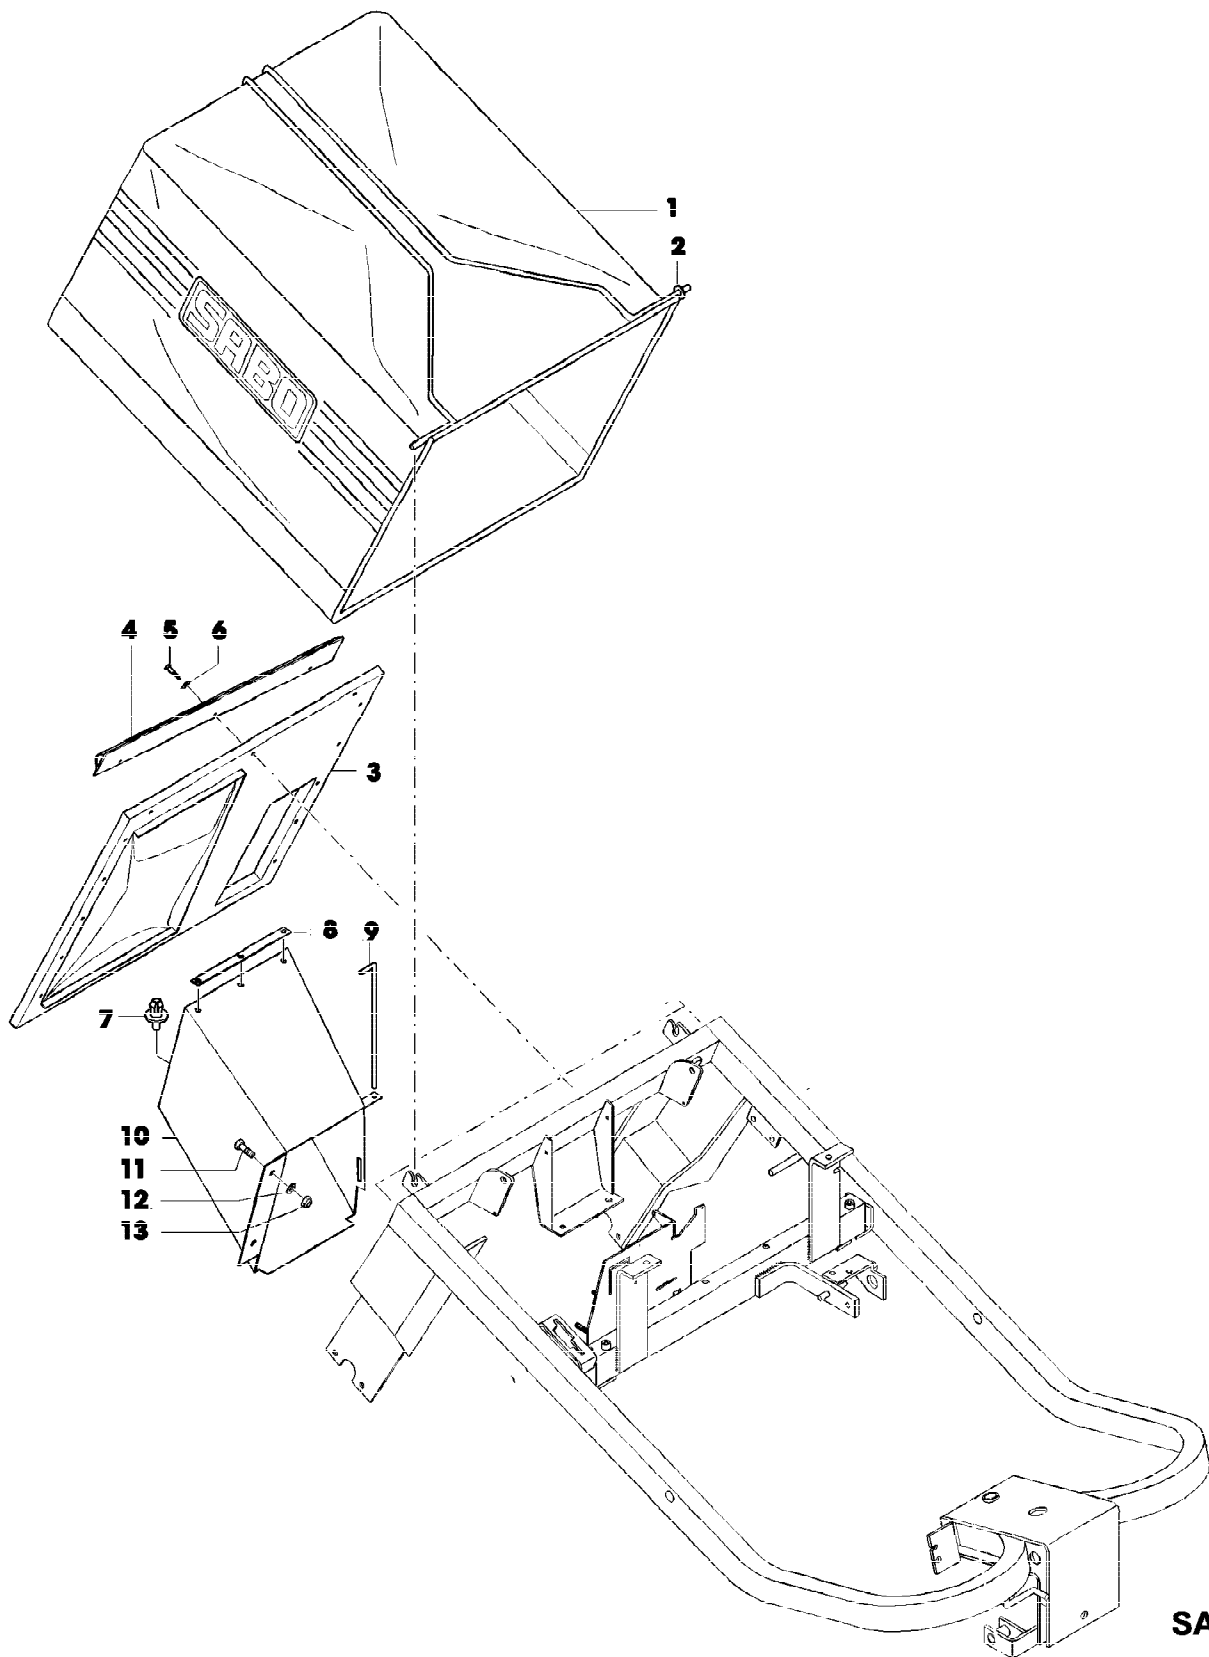

SA000785

Reihennummer	Artikelnummer	Menge	Description
1	SA35664	1	GRASFANGBEHAELTER
2	SA35655	1	RAHMEN
3	SA35653	1	PLATTE
4	SA35819	1	U-PROFIL
5	SA35872	13	SCHRAUBE * B4,8X25
6	SA15201	13	SCHEIBE 5,3
7	SA34947	6	NIET 8X12 POM
8	SA35878	2	STREIFEN UP, LOW
9	SA35705	1	STANGE *
10	SA35710	1	VERLAENGERUNG
11	SA15332	2	SECHSKANTSCHRAUBE M8X25
12	SA15213	2	UNTERLEGSCHIEBE (A) A8,4
13	SA11998	2	SICHERUNGSMUTTER (A) M8 (A) WERDEN NUR NOCH IN PACKMENGEN GELIEFERT