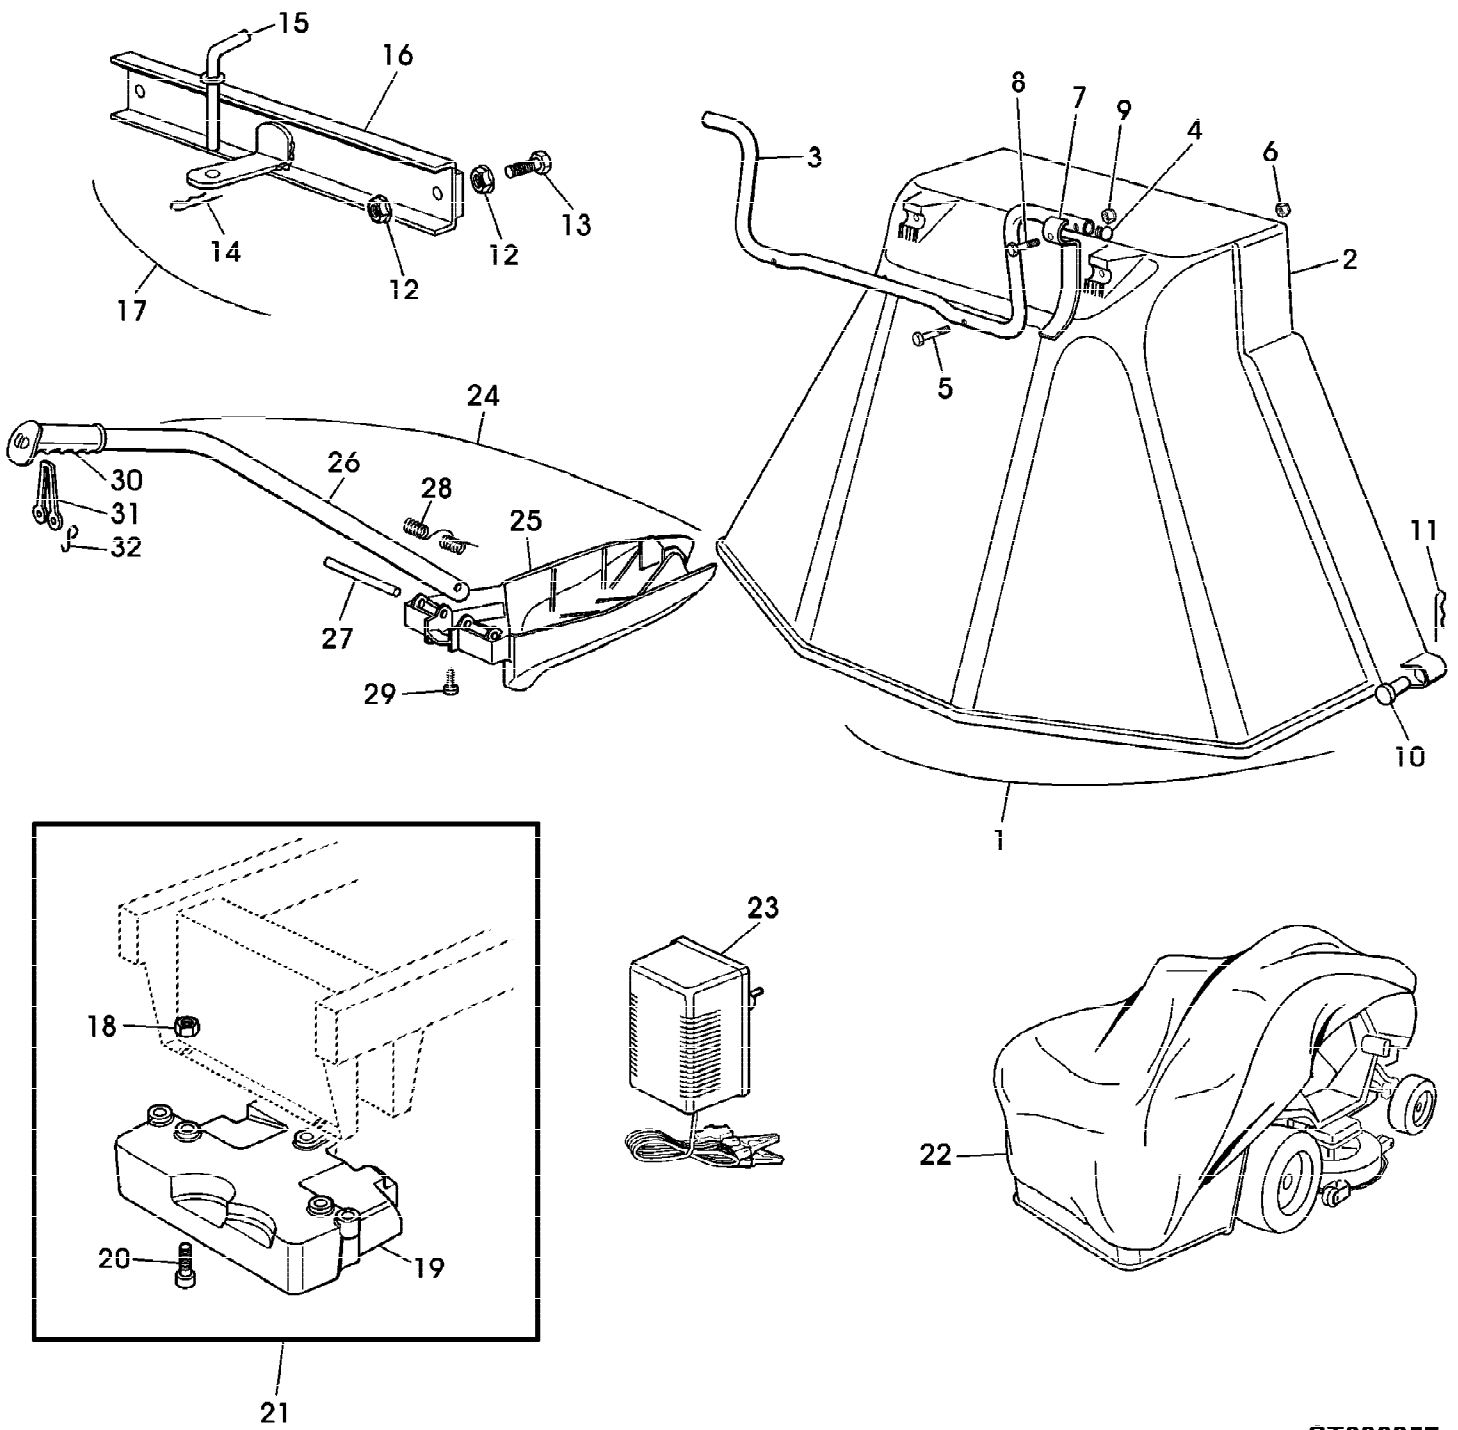

Reihennummer	Artikelnummer	Menge	Description
1	SB99900050/0	1	SCHUTZ ASSY
2	SB82400002/0	1	SCHUTZ
3	SB25869031/0	1	STUETZE
4	SB18566113/0	2	KAPPE
5	SB12674701/0	2	SCHRAUBE * M6X35
6	14M7165	2	SICHERUNGSMUTTER M6
7	SB25547053/0	1	PLATTE
8	SB12791500/0	1	SCHRAUBE *
9	14M7165	1	SICHERUNGSMUTTER M6
10	SB25510022/0	2	STIFT
11	SB24487998/0	2	SPLINT
12	SB12293201/0	6	MUTTER M8
13	19M7163	2	SECHSKANTSCHRAUBE M8X25
14	SB24487999/0	1	SPLINT
15	SB25510021/0	1	STIFT [-002002]
	SB25510021/1	1	STIFT (SUB FOR SB25510021/0)
16	SB82033103/1	1	STANGE *
17	SB99900080/2	1	ANHAENGEVORRICHTUNG ASSY (SUB FOR SB99900080/1)
18	14M7166	3	SICHERUNGSMUTTER M8
19	SB25519997/1	1	GEWICHT (SUB FOR SB25519997/0)
20	SB12760520/0	3	SCHRAUBE *
21	SB99900030/6	1	GEWICHT (SUB FOR SB99900030/5)
22	SB18737950/0	1	ABDECKUNG
23	SB82180050/0	1	BATTERIELADEGERAET
24	SB99900038/0	1	KIT
25	SB25140093/0	1	ABWEISER
26	SB25394007/0	1	GRIFF *
27	SB25510077/0	1	STIFT
28	SB25430245/0	1	FEDER
29	SB12735410/0	1	SCHRAUBE *
30	SB25280000/1	1	GRIFF *
31	SB25840011/0	1	FEDERKLEMME
32	SB25253004/0	2	HAKEN