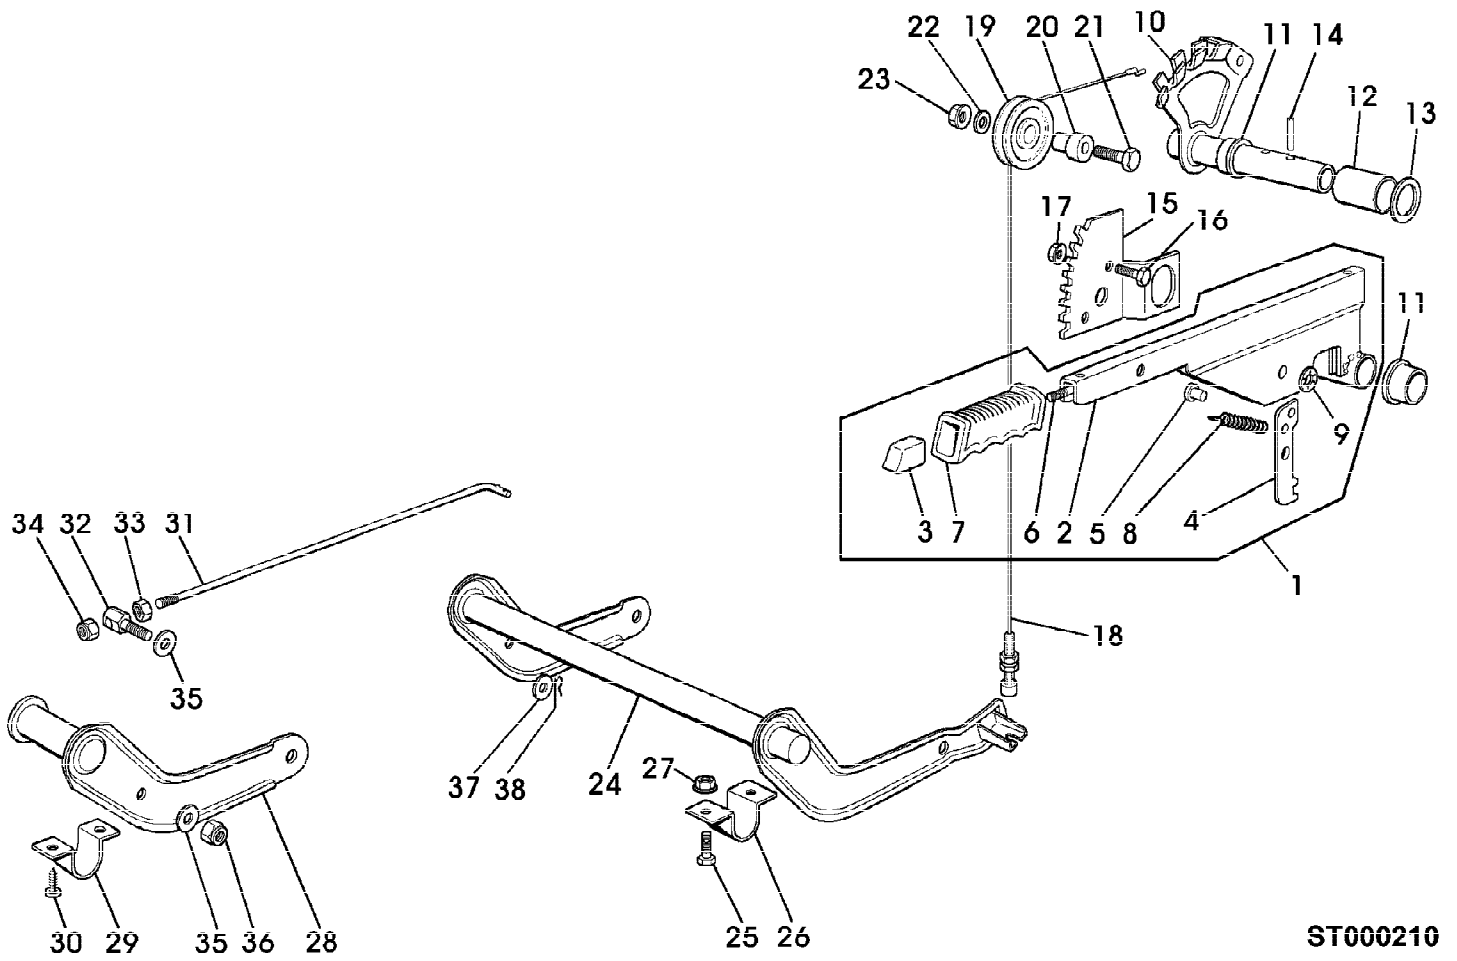

ST000210

Reihennummer	Artikelnummer	Menge	Description
1	SB82300002/1	1	HEBEL ASSY
2	SB82318139/0	1	HEBEL
3	SB25605000/1	1	DRUCKKNOPF
4	SB25470901/0	1	KLAUE
5	SB25510011/0	1	STIFT
6	SB25033002/0	1	STANGE *
7	SB25394504/1	1	KNOPF
8	SB25430208/0	1	BLATTFEDER
9	SB12604899/0	1	UNTERLEGSCHEIBE
10	SB82000403/0	1	ACHSE
11	SB22034523/0	2	BUECHSE
12	SB25160013/0	1	DISTANZSTUECK
13	24M7051	1	UNTERLEGSCHEIBE 21X37X3MM
14	SB12620206/0	2	STIFT
15	SB25735506/1	1	SEGMENT
16	19M7162	2	SECHSKANTSCHRAUBE M8X16
17	SB12293201/0	2	MUTTER M8
18	SB82004603/0	1	KABEL
19	SB25601557/0	1	RIEMENSCHLEIFE
20	SB25510032/0	1	STIFT
21	SB12691400/0	1	SCHRAUBE *
22	24M7298	1	UNTERLEGSCHEIBE 8,4X24X2MM
23	SB12293201/0	1	MUTTER M8
24	SB82000381/1	1	ACHSE [-XXXXXX]
	SB82000381/2	1	ACHSE (SUB FOR SB82000381/1)
25	SB25547037/0	2	PLATTE
26	SB12791011/0	4	SCHRAUBE *
27	SB12292102/0	4	MUTTER
28	SB82318137/0	1	HEBEL
29	SB25547041/0	2	PLATTE
30	SB12731601/0	4	SCHRAUBE *
31	SB25033013/0	1	STANGE *
32	SB25510040/1	1	STIFT
33	14M7029	1	MUTTER M8
34	14M7166	1	SICHERUNGSMUTTER M8
35	SB25670011/0	2	UNTERLEGSCHEIBE
36	14M7166	1	SICHERUNGSMUTTER M8
37	24M7055	1	UNTERLEGSCHEIBE 8,4X17X1,6MM
38	SB24487997/0	1	SPLINT