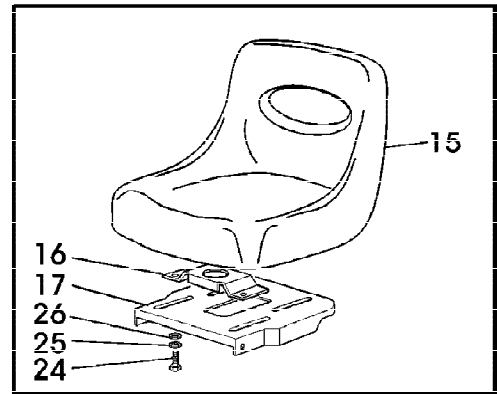

ST000382

Reihennummer	Artikelnummer	Menge	Description
1	SB82110016/1	1	VERKLEIDUNG INCL KEYS 2, 3 (SUB FOR SB82110016/0) [-002002]
	SB82110016/2	1	VERKLEIDUNG INCL KEYS 2, 3 (SUB FOR SB82110016/1)
2	SB25110264/1	1	DECKEL RH
3	SB25110263/1	1	DECKEL LH
4	SB12735410/0	6	SCHRAUBE *
5	SB12728680/0	1	SCHRAUBE *
6	SB25600034/0	1	SCHUTZ (A) LH
7	SB12735402/0	9	SCHRAUBE *
8	SB12735402/0	6	SCHRAUBE *
9	SB25600033/0	1	SCHUTZ (A) RH
10	SB25110127/1	1	NICHT MEHR LIEFERBAR (SUB FOR SB25110127/0)
11	SB12734995/0	2	SCHRAUBE *
12	SB25110216/1	1	DECKEL (SUB FOR SB25110126/0)
13	SB12729601/0	4	SCHRAUBE * UP
14	SB12521331/0	4	UNTERLEGSCHIEBE LOW
15	SB25722453/1	1	SITZ
16	SB25785114/0	1	STUETZE [-002002]
17	SB25547033/1	1	PLATTE (SUB FOR SB25547033/0)
18	SB27063021/0	1	NOCKEN
19	SB12789100/0	2	SECHSKANTSCHRAUBE
20	SB12523020/0	2	UNTERLEGSCHIEBE
21	14M7265	3	SICHERUNGSMUTTER M5
22	19M7640	1	SECHSKANTSCHRAUBE M5X12
23	SB25430223/1	1	HALTER *
24	19M7139	4	SECHSKANTSCHRAUBE M8X20
25	SB12583500/0	4	FEDERRING M8
26	SB12523060/0	4	UNTERLEGSCHIEBE (A) SCHWARZ