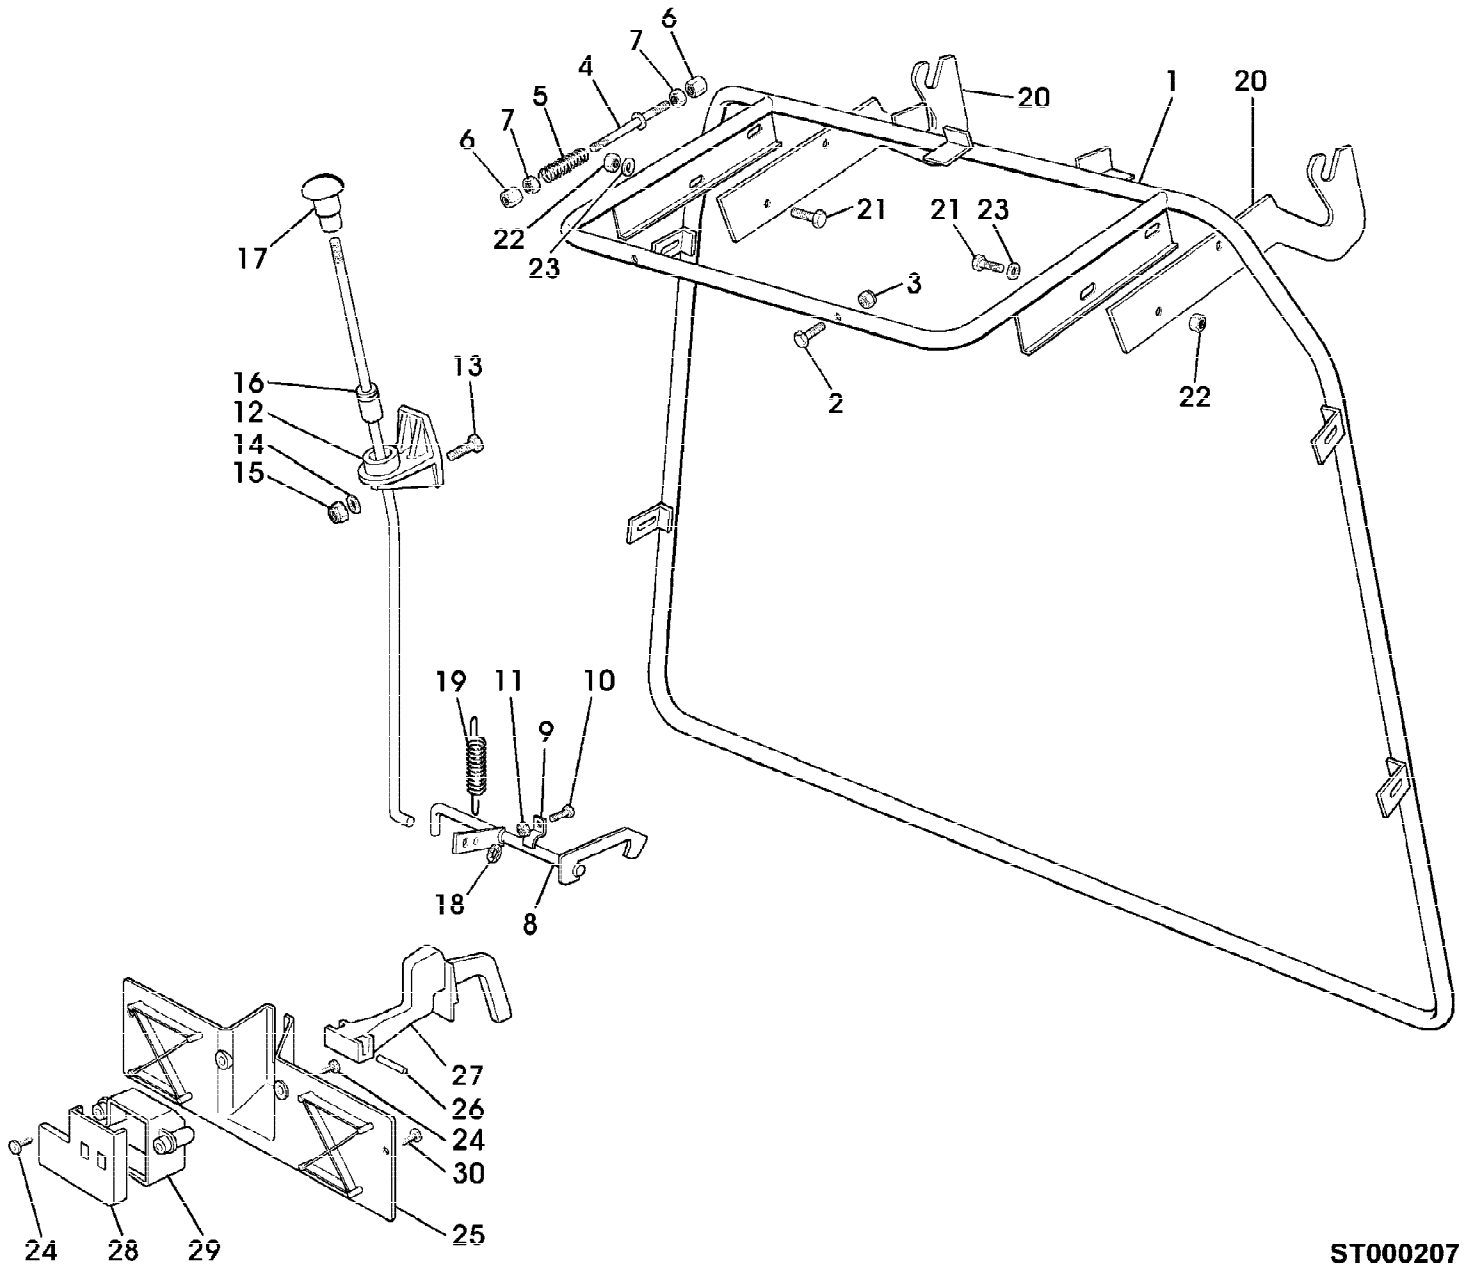

ST000207

Reihennummer	Artikelnummer	Menge	Description
1	SB82800017/1	1	RAHMEN
2	SB12791500/0	5	SCHRAUBE *
3	14M7165	5	SICHERUNGSMUTTER M6
4	SB82000465/1	1	STANGE *
5	SB25430232/0	1	BLATTFEDER
6	SB25510042/0	2	STIFT
7	14M7009	2	MUTTER M6
8	SB82000363/0	1	STANGE *
9	SB25774220/0	2	KONSOLE
10	SB12790781/0	2	SCHRAUBE *
11	SB12292102/0	2	MUTTER M6
12	SB25785055/0	1	STUETZE
13	19M7360	1	SECHSKANTSCHRAUBE M6X16
14	24M7054	1	UNTERLEGSCHEIBE 6,4X12,5X1,6MM
15	14M7165	1	SICHERUNGSMUTTER M6
16	SB82000467/0	1	STANGE *
17	SB82394507/0	1	GRIFF *
18	SB12604898/0	1	UNTERLEGSCHEIBE
19	SB25430220/0	1	BLATTFEDER
20	SB25785077/0	2	STUETZE
21	19M7139	4	SECHSKANTSCHRAUBE M8X20
22	SB12155000/0	4	MUTTER M4
23	24M7055	4	UNTERLEGSCHEIBE 8,4X17X1,6MM
24	SB12728510/0	3	SCHRAUBE * 4,8X13MM
25	SB25774251/0	1	KONSOLE
26	SB12400030/0	1	STIFT
27	SB25318124/0	1	HEBEL
28	SB25600042/0	1	DECKEL
29	SB25600041/0	1	SCHUTZ
30	SB12735110/0	2	SCHRAUBE * 4,8X13MM