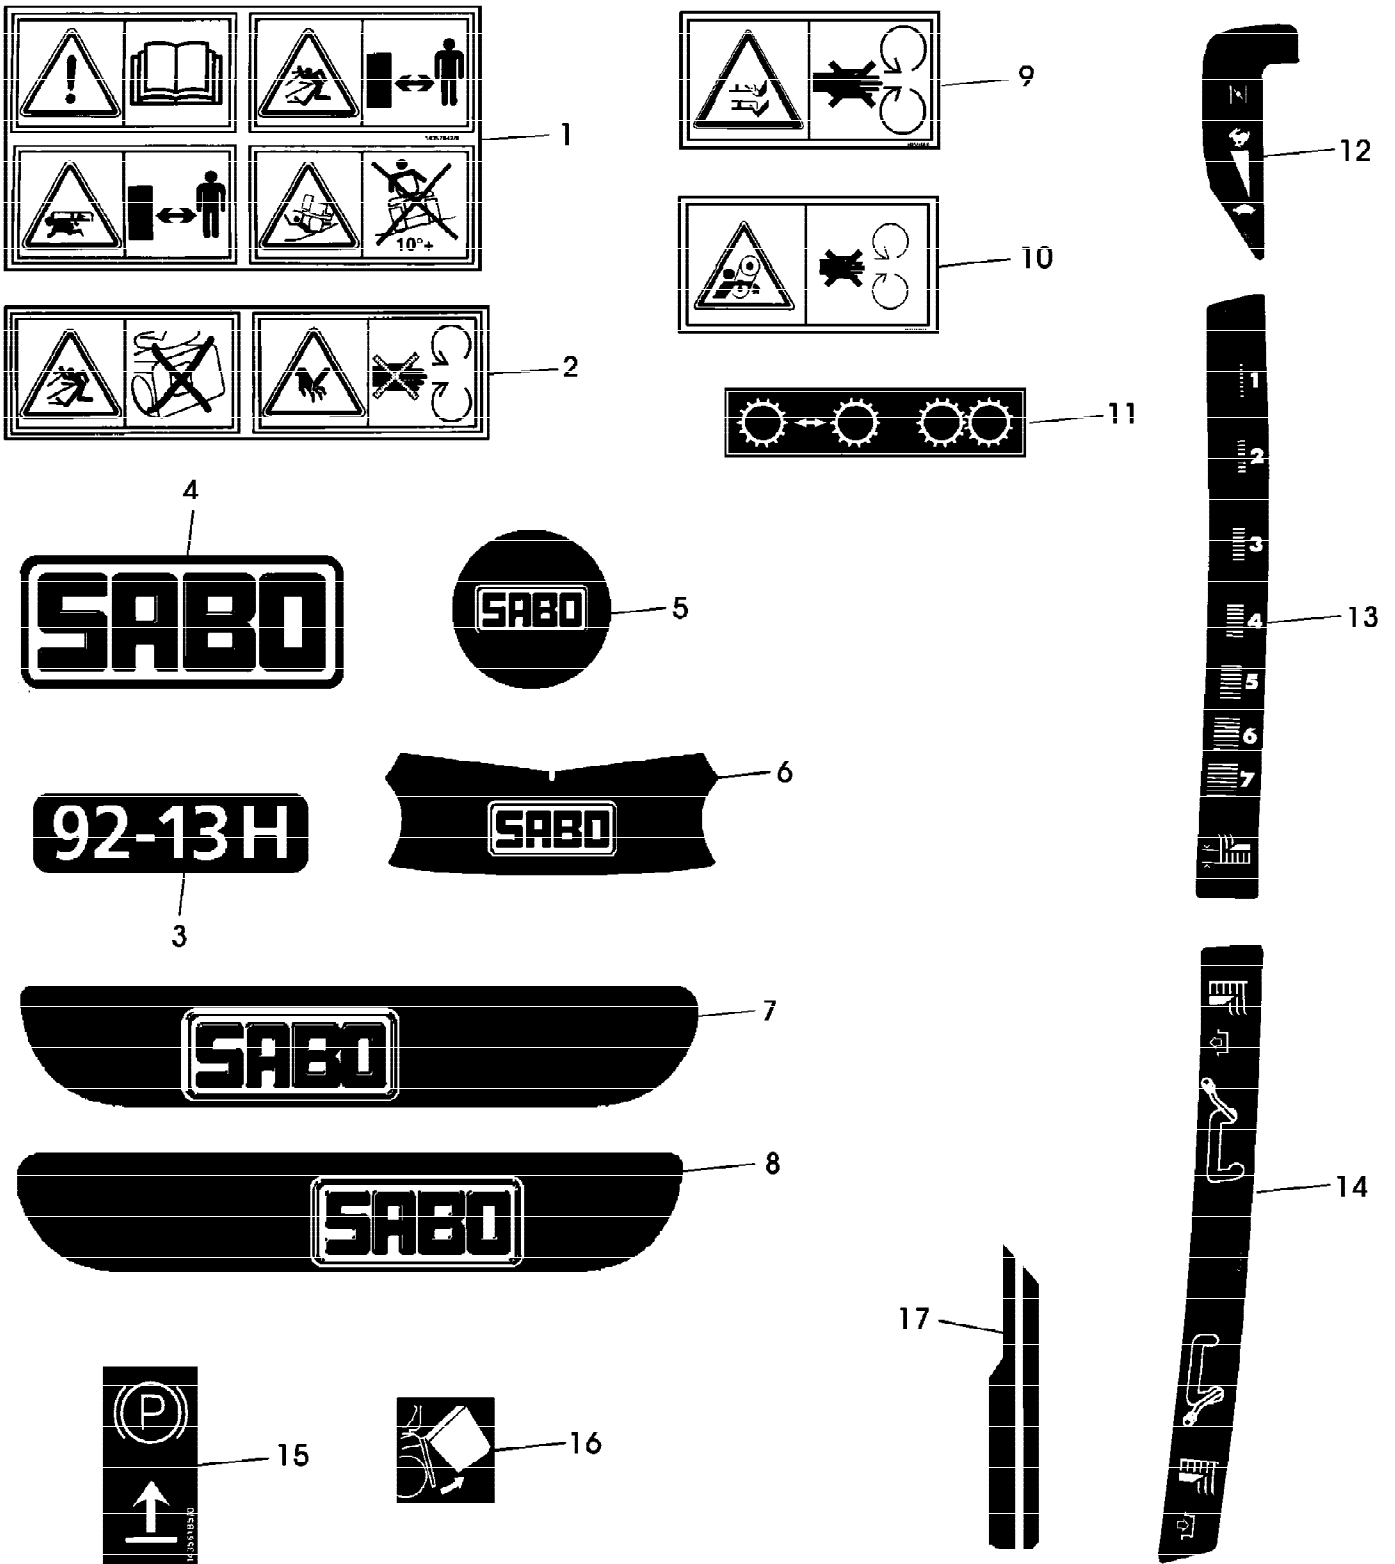

ST000252

Reihennummer	Artikelnummer	Menge	Description
1	SB25601548/1	1	RIEMENSCHLEIBE
2	SB12737310/0	1	SCHRAUBE *
3	SB12543000/0	1	UNTERLEGSCHLEIBE
4	SB25109521/0	2	DECKEL [-XXXXXX]
	SB25109521/1	2	DECKEL [XXXXXX-]
5	SB35061980/0	1	KEILRIEMEN
6	SB82318133/0	1	HEBEL
7	19M7318	1	SCHRAUBE * M6X30
8	SB25038002/1	2	BUECHSE
9	14M7166	1	SICHERUNGSMUTTER M8
10	SB25160017/0	1	DISTANZSTUECK
11	SB25601554/0	1	RIEMENSCHLEIBE
12	24M7298	1	UNTERLEGSCHLEIBE 8,4X24X2MM
13	14M7166	1	SICHERUNGSMUTTER M8
14	SB25510040/1	1	STIFT
15	SB25670011/0	2	UNTERLEGSCHLEIBE
16	14M7166	1	SICHERUNGSMUTTER M8
17	SB25840005/0	1	SPURSTANGE
18	14M7029	2	MUTTER M8
19	SB25430219/0	1	BLATTFEDER
20	SB25160008/0	1	DISTANZSTUECK
21	SB12692050/0	1	SCHRAUBE *
22	SB12293201/0	1	MUTTER M8
23	14M7166	1	SICHERUNGSMUTTER M8
24	SB25601555/0	1	RIEMENSCHLEIBE
25	SB25510036/0	1	STIFT
26	24M7298	1	UNTERLEGSCHLEIBE 8,4X24X2MM
27	14M7166	2	SICHERUNGSMUTTER M8
28	SB25601558/2	2	RIEMENSCHLEIBE [-XXXXXX]
	SB25601570/0	2	RIEMENSCHLEIBE [XXXXXX-]
29	SB25160030/0	1	DISTANZSTUECK LH
30	SB25160024/0	1	DISTANZSTUECK RH
31	SB12691115/0	1	SECHSKANTSCHRAUBE
32	SB12691400/0	1	SCHRAUBE *
33	24M7298	2	UNTERLEGSCHLEIBE 8,4X24X2MM
34	14M7166	2	SICHERUNGSMUTTER M8

Reihennummer	Artikelnummer	Menge	Description
1	SB14357842/0	1	AUFKLEBER
2	SB14357180/1	1	AUFKLEBER
3	SB14359068/0	2	AUFKLEBER (SUB FOR SB14358191/0)
4	SB14359075/0	1	AUFKLEBER
5	SB14359072/0	1	AUFKLEBER
6	SB14359071/0	1	AUFKLEBER
7	SB14359073/0	1	AUFKLEBER RH
8	SB14359074/0	1	AUFKLEBER LH
9	SB14357183/1	2	AUFKLEBER
10	SB14357184/1	2	AUFKLEBER
11	SB14357424/1	1	AUFKLEBER
12	SB14357209/1	1	AUFKLEBER
13	SB14357211/1	1	AUFKLEBER
14	SB14357360/0	1	AUFKLEBER
15	SB14356185/1	1	AUFKLEBER
16	SB14357189/0	1	AUFKLEBER
17	SB14357361/1	1	AUFKLEBER