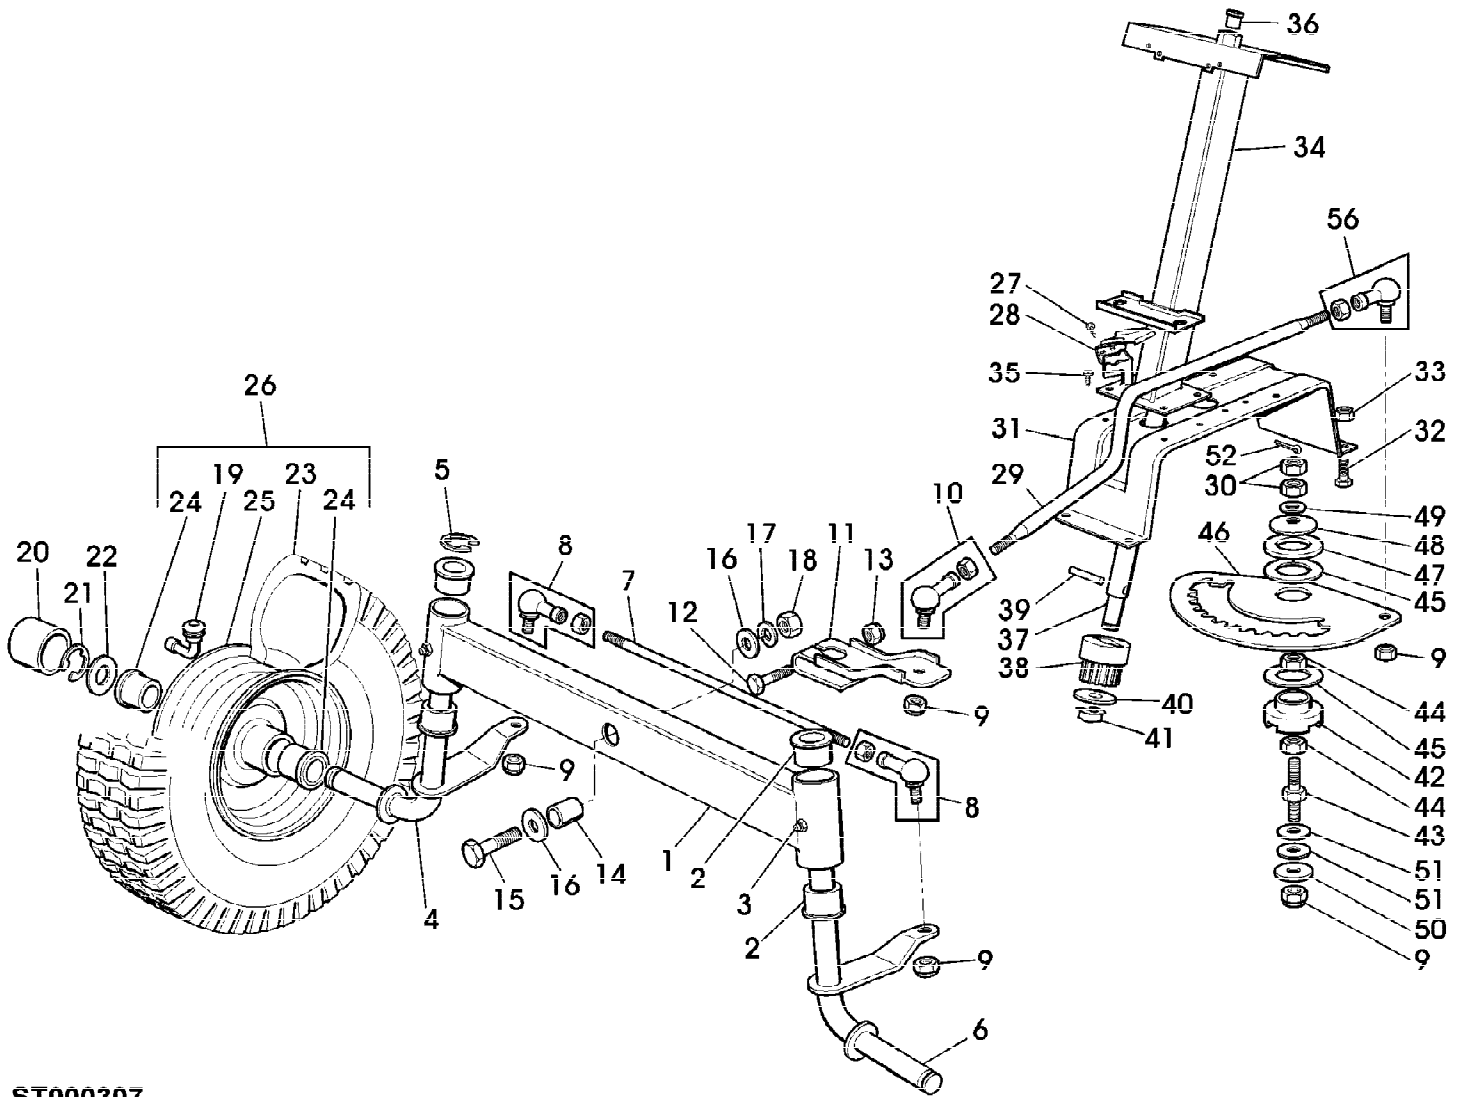

ST000307

Präferenznummer	Artikelnummer	Menge	Description
1	SB82034008/0	1	MASSENAUSGLEICH
2	SB25034002/1	4	BUECHSE
3	SB12379511/0	2	SCHMIERNIPPEL
4	SB82230355/0	1	ACHSARM RH
5	SB12001000/0	1	SPRENGRING
6	SB82230357/0	1	ACHSARM LH
7	SB25840006/0	1	STANGE *
8	SB22746600/0	2	WELLENGELENK
9	14M7167	5	SICHERUNGSMUTTER M10
10	SB22746600/0	2	WELLENGELENK
11	SB25318142/0	1	HEBEL
12	SB12692390/0	1	SCHRAUBE *
13	14M7167	1	SICHERUNGSMUTTER M10
14	SB25160016/0	1	DISTANZSTUECK
15	SB12692695/0	1	SCHRAUBE *
16	SB12523100/0	2	UNTERLEGSCHEIBE
17	SB12587100/0	1	STANGE *
18	SB12295300/0	1	MUTTER
19	SB25950002/0	2	VENTIL
20	SB22110230/0	2	DECKEL
21	SB12001000/0	2	SPRENGRING
22	SB25670005/1	2	UNTERLEGSCHEIBE
23	SB25590000/0	2	RAD
24	SB25122200/1	4	LAGER [-XXXXXX]
	SB25122200/2	4	LAGER (SUB FOR SB25122200/1)
25	SB82000590/0	2	FELGE FRONT
26	SB82680002/1	2	RAD FRONT, ASSY
27	SB12727810/0	2	SCHRAUBE *
28	SB25600036/0	1	SCHUTZ
29	SB25033025/0	1	STANGE *
30	14M7140	2	MUTTER M10
31	SB25785101/0	1	STUETZE
32	19M7162	4	SECHSKANTSCHRAUBE M8X16
33	14M7166	4	SICHERUNGSMUTTER M8
34	SB82785101/0	1	STUETZE
35	SB12735120/0	4	SCHRAUBE *
36	SB25038003/0	1	BUECHSE
37	SB25520003/0	1	LENKSAEULE
38	SB25570000/0	1	RITZEL
39	SB12622650/0	1	STIFT 6X35MM
40	24M7047	1	UNTERLEGSCHEIBE 13X24X2,5MM
41	SB12436030/0	1	PLATTE
42	SB25040617/0	1	BUECHSE
43	SB25510065/0	1	STIFTSCHRAUBE [-XXXXXX]
	SB25510065/1	1	STIFTSCHRAUBE (SUB FOR SB25510065/0)
44	14M7140	1	MUTTER M10
45	SB25670012/0	2	UNTERLEGSCHEIBE
46	SB25735507/0	1	LENKSPINDEL
47	SB25670014/0	1	UNTERLEGSCHEIBE
48	SB22160400/0	1	UNTERLEGSCHEIBE
49	SB12521360/0	1	UNTERLEGSCHEIBE
50	SB12523080/0	1	UNTERLEGSCHEIBE 11X30X2,5MM
51	SB22672150/0	2	UNTERLEGSCHEIBE