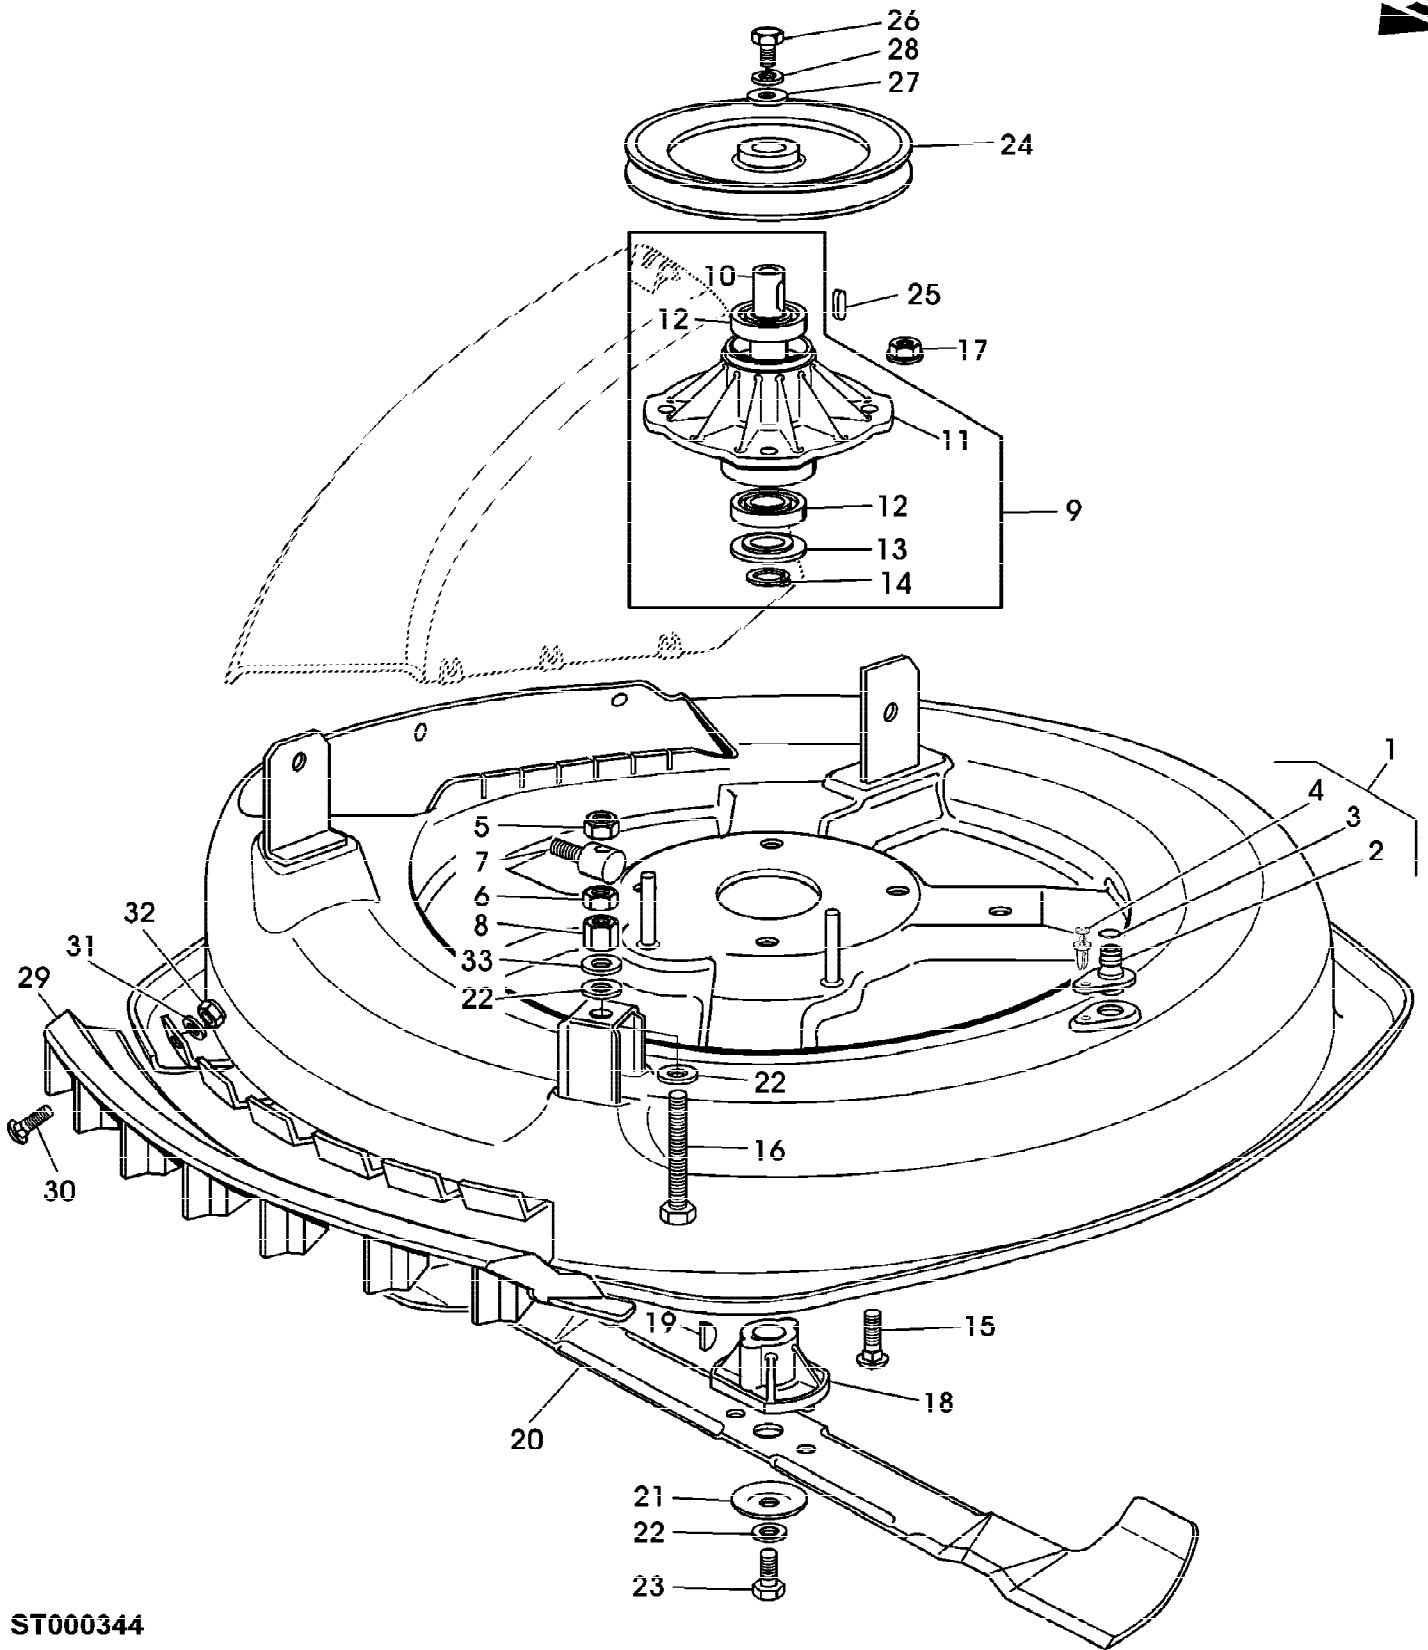

Reihennummer	Artikelnummer	Menge	Description
47	SB12291000/0	1	MUTTER
48	SB22170600/0	1	DISTANZSTUECK
49	14M7265	1	SICHERUNGSMUTTER M5 (A) EINZELTEILE BEIM TECUMSEH HAENDLER BESTELLEN

ST000304

Reihennummer	Artikelnummer	Menge	Description
1	SB84801103/0	1	RAHMEN LOW
2	SB84801105/0	1	RAHMEN UP
3	SB84106050/0	1	GRASFANGBEHAELTER
4	SB27010205/0	1	WINKEL RH
5	SB27010207/0	1	WINKEL LH
6	SB84869051/0	1	STANGE *
7	SB84650100/0	1	VERSTAERKUNG
8	SB12729601/0	4	SCHRAUBE *
9	19M7160	2	SECHSKANTSCHRAUBE M6X30
10	SB12582101/0	4	UNTERLEGSCHEIBE
11	14M7009	4	MUTTER M6
12	SB12674701/0	2	SCHRAUBE *
13	24M7244	2	UNTERLEGSCHEIBE 6,4X12,5X1,6MM
14	SB25600041/0	1	SCHUTZ
15	SB25600042/0	1	DECKEL
16	SB25318124/0	1	HEBEL
17	SB12400030/0	1	STIFT
18	SB12728510/0	6	SCHRAUBE *
19	SB25600047/0	1	ABWEISER
20	SB25600048/0	1	ABWEISER
21	19M6614	1	SECHSKANTSCHRAUBE M6X12
22	SB12540040/0	1	UNTERLEGSCHEIBE
23	SB12292102/0	1	MUTTER M6
24	SB84180180/0	1	SCHRAUBEN- & SCHEIBENSATZ

ST000346

Reihennummer	Artikelnummer	Menge	Description
1	SB84001003/0	1	ACHSE [-002002]
	SB84001025/0	1	ACHSE [002003-]
2	SB27546015/1	4	PLATTE (SUB FOR SB27546015/0)
3	SB12731350/0	8	SCHRAUBE *
4	SB24487997/0	1	SPLINT
5	SB25670008/1	7	UNTERLEGSCHEIBE (SUB FOR SB25670008/0)
6	14M7167	3	SICHERUNGSMUTTER M10
7	SB27430555/0	1	FEDER
8	SB84001005/1	1	ACHSE
9	SB12436050/0	1	PLATTE
10	SB12154510/0	1	MUTTER
11	SB25510007/1	1	STIFT
12	SB12674700/0	1	SCHRAUBE *
13	SB25394510/0	1	KNOPF
14	SB25840003/0	1	SPURSTANGE [-002002]
	SB25840003/2	1	SPURSTANGE [002003-]
15	14M7140	1	MUTTER M10
16	SB84317065/1	1	HEBEL
17	SB25670011/0	3	UNTERLEGSCHEIBE
18	SB24487997/0	1	SPLINT
19	SB84002051/0	1	STANGE *
20	SB25510040/1	1	STIFT
21	14M7029	1	MUTTER M8
22	14M7166	2	SICHERUNGSMUTTER M8