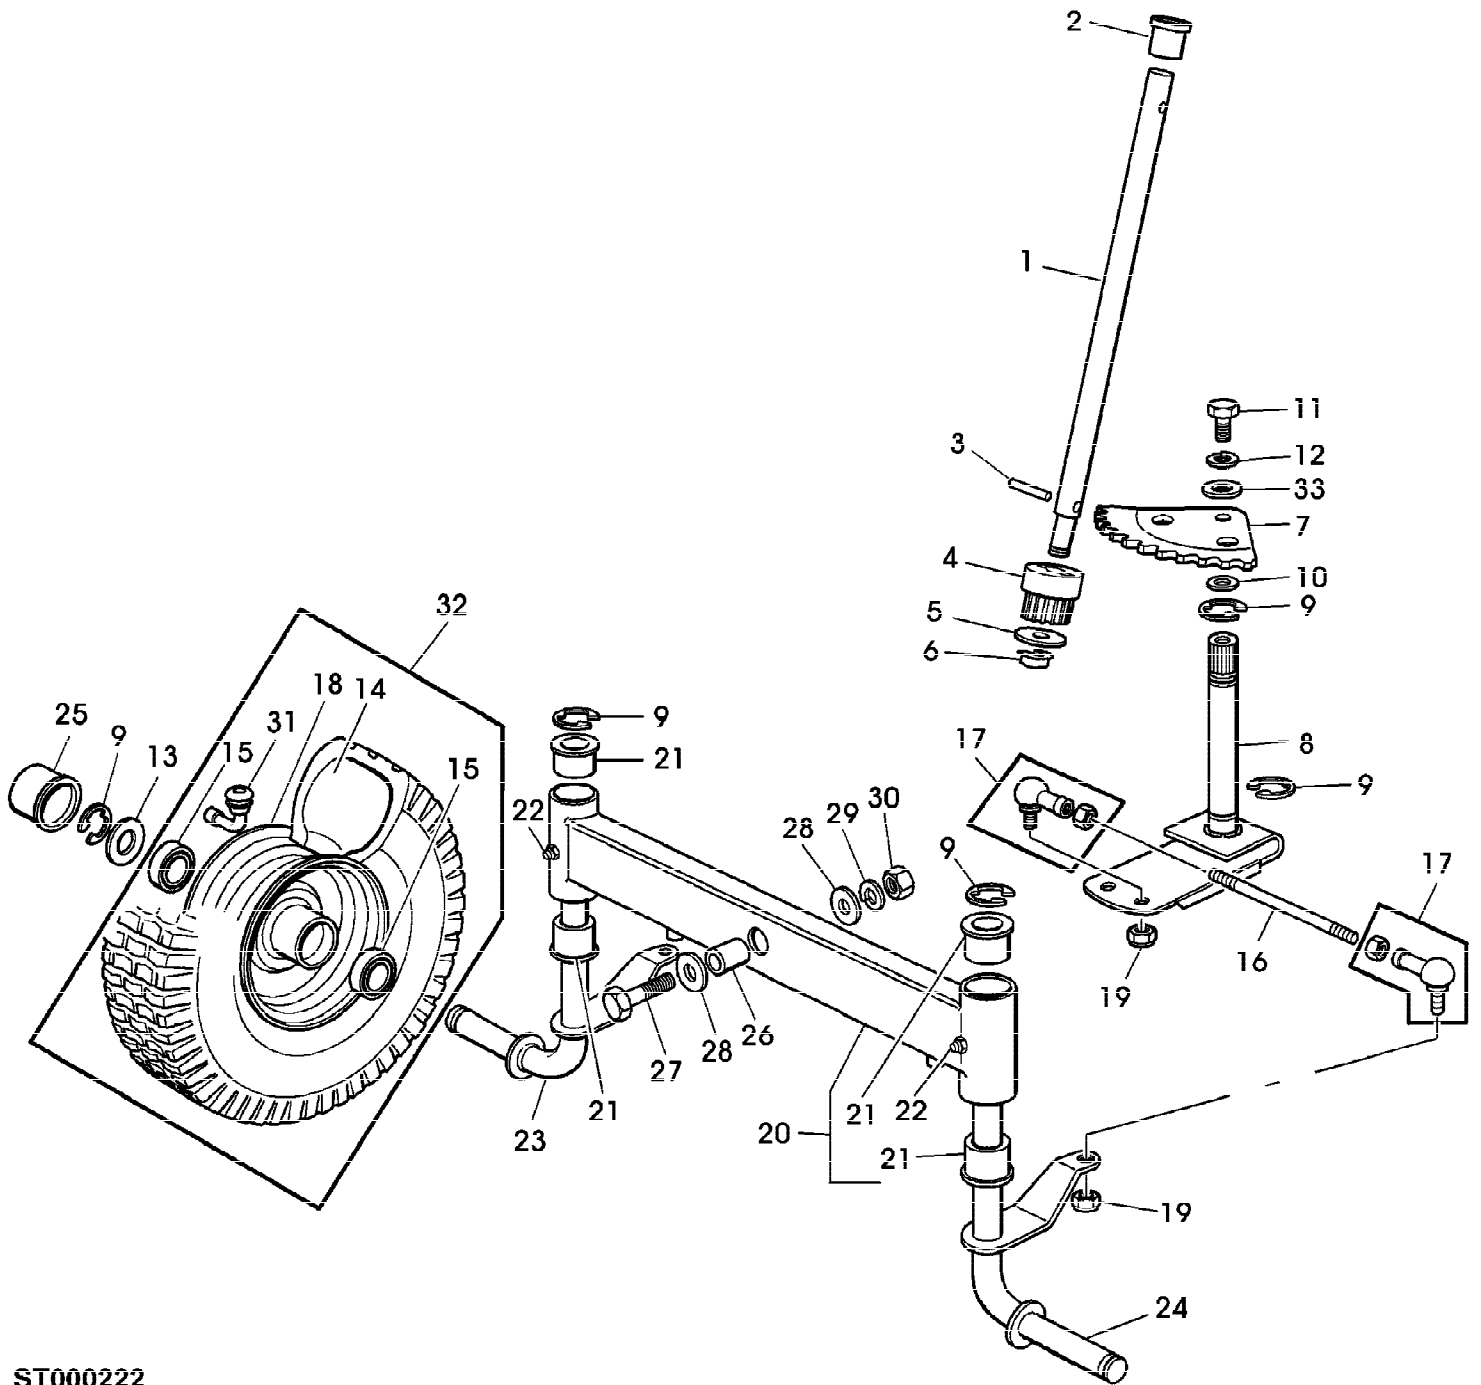

ST000222

Preisnummer	Artikelnummer	Menge	Description
1	SB27520050/0	1	LENKSAEULE
2	SB25038003/0	1	BUECHSE
3	SB12622650/0	1	STIFT 6X35MM
4	SB27570050/0	1	RITZEL
5	24M7047	1	UNTERLEGSCHEIBE 13X24X2,5MM
6	SB12436030/0	1	PLATTE
7	SB84735551/0	1	LENKSPINDEL
8	SB84000501/0	1	WELLE
9	SB12001000/0	6	SPRENGRING
10	SB12520031/0	2	UNTERLEGSCHEIBE
11	19M7139	1	SECHSKANTSCHRAUBE M8X20
12	SB12583500/0	1	FEDERRING
13	SB25670005/1	2	UNTERLEGSCHEIBE
14	SB27590050/0	1	SCHUH
15	SB25122200/1	2	LAGER
16	SB27840050/0	2	SPURSTANGE
17	SB22746600/0	4	WELLEGELENK
18	SB84044000/0	1	FELGE FRONT
19	14M7167	4	SICHERUNGSMUTTER M10
20	SB84034057/0	1	VORDERACHSE INCL KEYS 21,22
21	SB25034002/1	4	BUECHSE
22	SB12379511/0	2	SCHMIERNIPPEL M6X1
23	SB84230401/0	1	ACHSE RH
24	SB84230403/0	1	ACHSE LH
25	SB22110230/0	2	DECKEL
26	SB25160016/0	1	DISTANZSTUECK
27	SB12692695/0	1	SCHRAUBE *
28	SB12523100/0	2	UNTERLEGSCHEIBE
29	SB12587100/0	1	STANGE *
30	SB12295300/0	1	MUTTER
31	SB25950002/0	2	VENTIL
32	SB84680052/0	2	RAD ASSY, FRONT
33	24M7055	1	UNTERLEGSCHEIBE 8,4X17X1,6MM