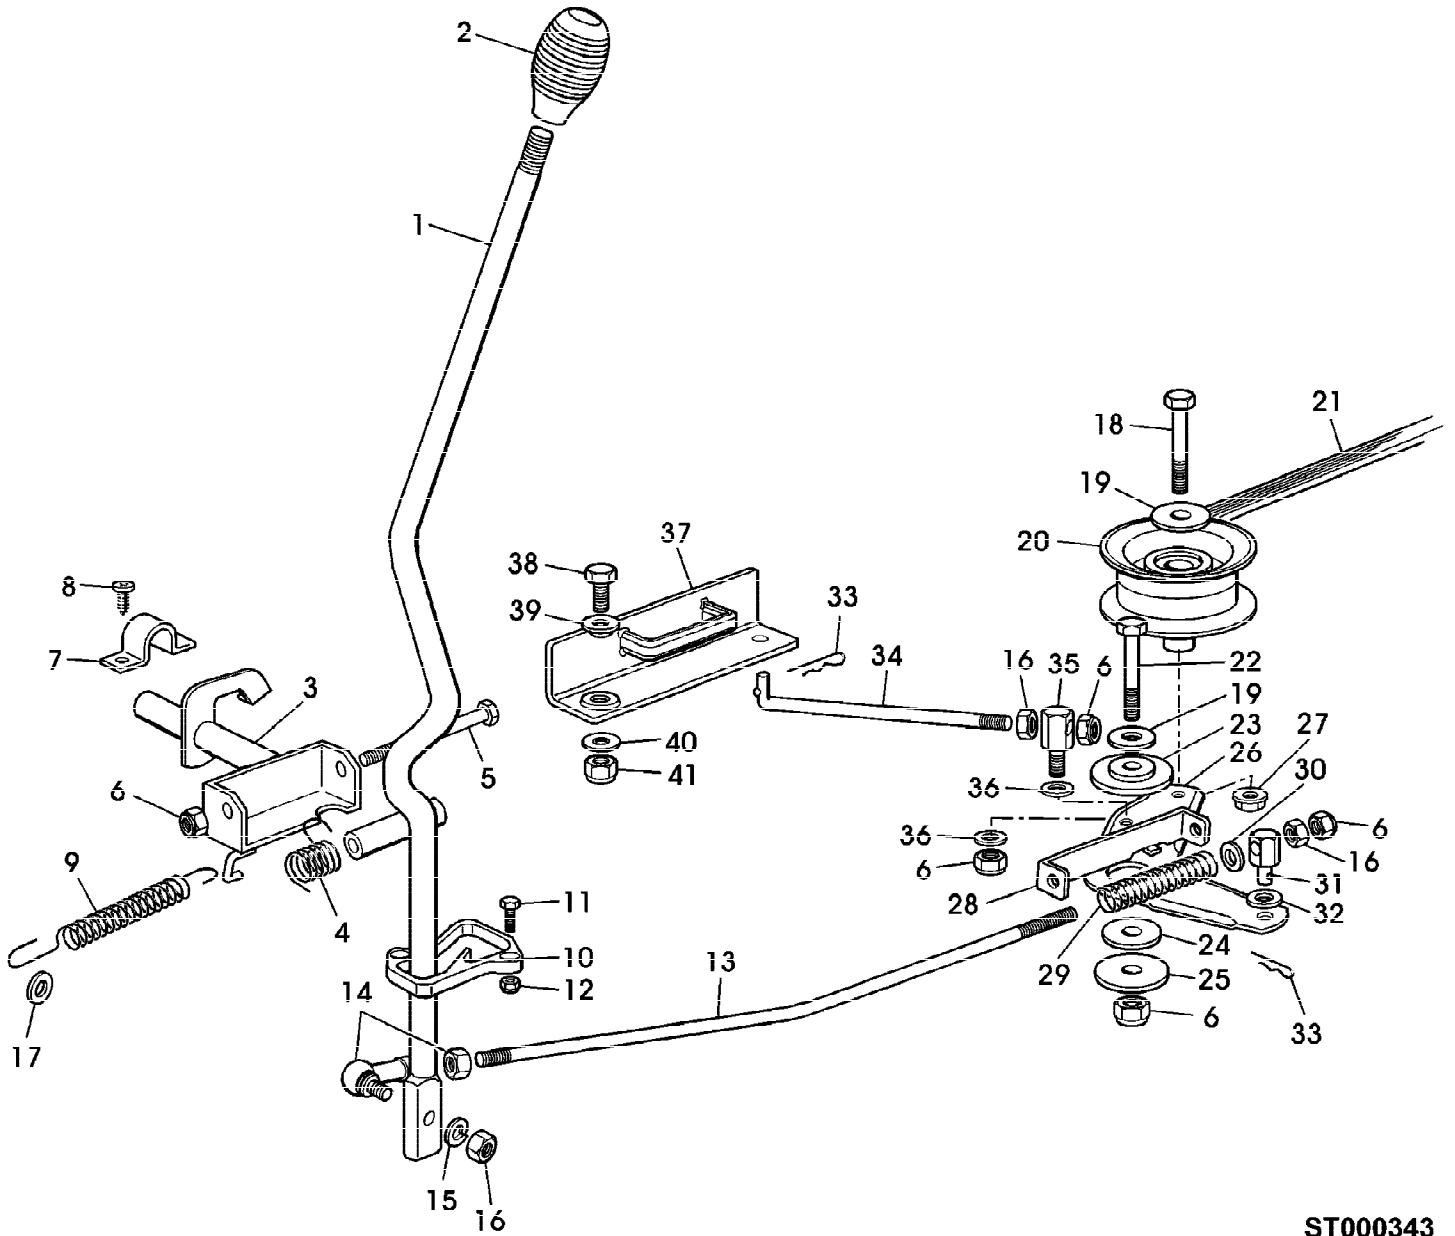

ST000343

Reihennummer	Artikelnummer	Menge	Description
1	SB84317059/0	1	HEBEL [002003-]
2	SB25394510/0	1	KNOPF [002003-]
3	SB84001007/0	1	ACHSE [002003-]
4	SB25430226/0	1	FEDER [002003-]
5	SB12692050/0	1	SCHRAUBE * [002003-]
6	14M7166	5	SICHERUNGSMUTTER M8 [002003-]
7	SB25547049/0	2	PLATTE [002003-]
8	SB12731601/0	4	SCHRAUBE * [002003-]
9	SB27430571/0	1	BLATTFEDER [002003-]
10	SB27487000/0	1	SCHUH [002003-]
11	19M7560	2	SECHSKANTSCHRAUBE M6X16 [002003-]
12	14M7165	2	SICHERUNGSMUTTER M6 [002003-]
13	SB27034078/0	1	STANGE * [002003-]
14	SB22746601/0	1	KUGELZAPFEN [002003-]
15	SB12583500/0	1	FEDERRING [002003-]
16	14M7029	2	MUTTER M8 [002003-]
17	SB25670006/0	1	UNTERLEGSCHEIBE [002003-]
18	SB12691600/0	1	SCHRAUBE * [002003-]
19	24M7298	2	UNTERLEGSCHEIBE 8,4X24X2MM [002003-]
20	SB27604008/0	1	RIEMENSCHLEIFE [002003-]
21	SB35061423/0	1	KEILRIEMEN [002003-]
22	19M7295	1	SECHSKANTSCHRAUBE M8X45 [002003-]
23	SB27047000/0	1	BUECHSE [002003-]
24	SB22672152/0	1	UNTERLEGSCHEIBE [002003-]
25	SB12523070/0	1	UNTERLEGSCHEIBE [002003-]
26	SB84317083/0	1	HEBEL [002003-]
27	SB12293201/0	1	MUTTER [002003-]
28	SB27772143/0	1	KLEMME [002003-]
29	SB27430576/0	1	FEDER [002003-]
30	24M7055	1	UNTERLEGSCHEIBE 8,4X17X1,6MM [002003-]
31	SB27510113/0	1	BOLZEN [002003-]
32	SB25670008/1	1	UNTERLEGSCHEIBE [002003-]
33	SB24487997/0	2	SPLINT [002003-]
34	SB27034077/0	1	STANGE * [002003-]
35	SB25510040/1	1	STIFT [002003-]
36	SB25670011/0	2	UNTERLEGSCHEIBE [002003-]
37	SB84220501/0	1	BREMSE [002003-]
38	19M7139	1	SECHSKANTSCHRAUBE M8X20 [002003-]
39	SB22041980/0	1	BUECHSE [002003-]
40	SB22672152/0	1	UNTERLEGSCHEIBE [002003-]
41	SB12155010/0	1	MUTTER [002003-]