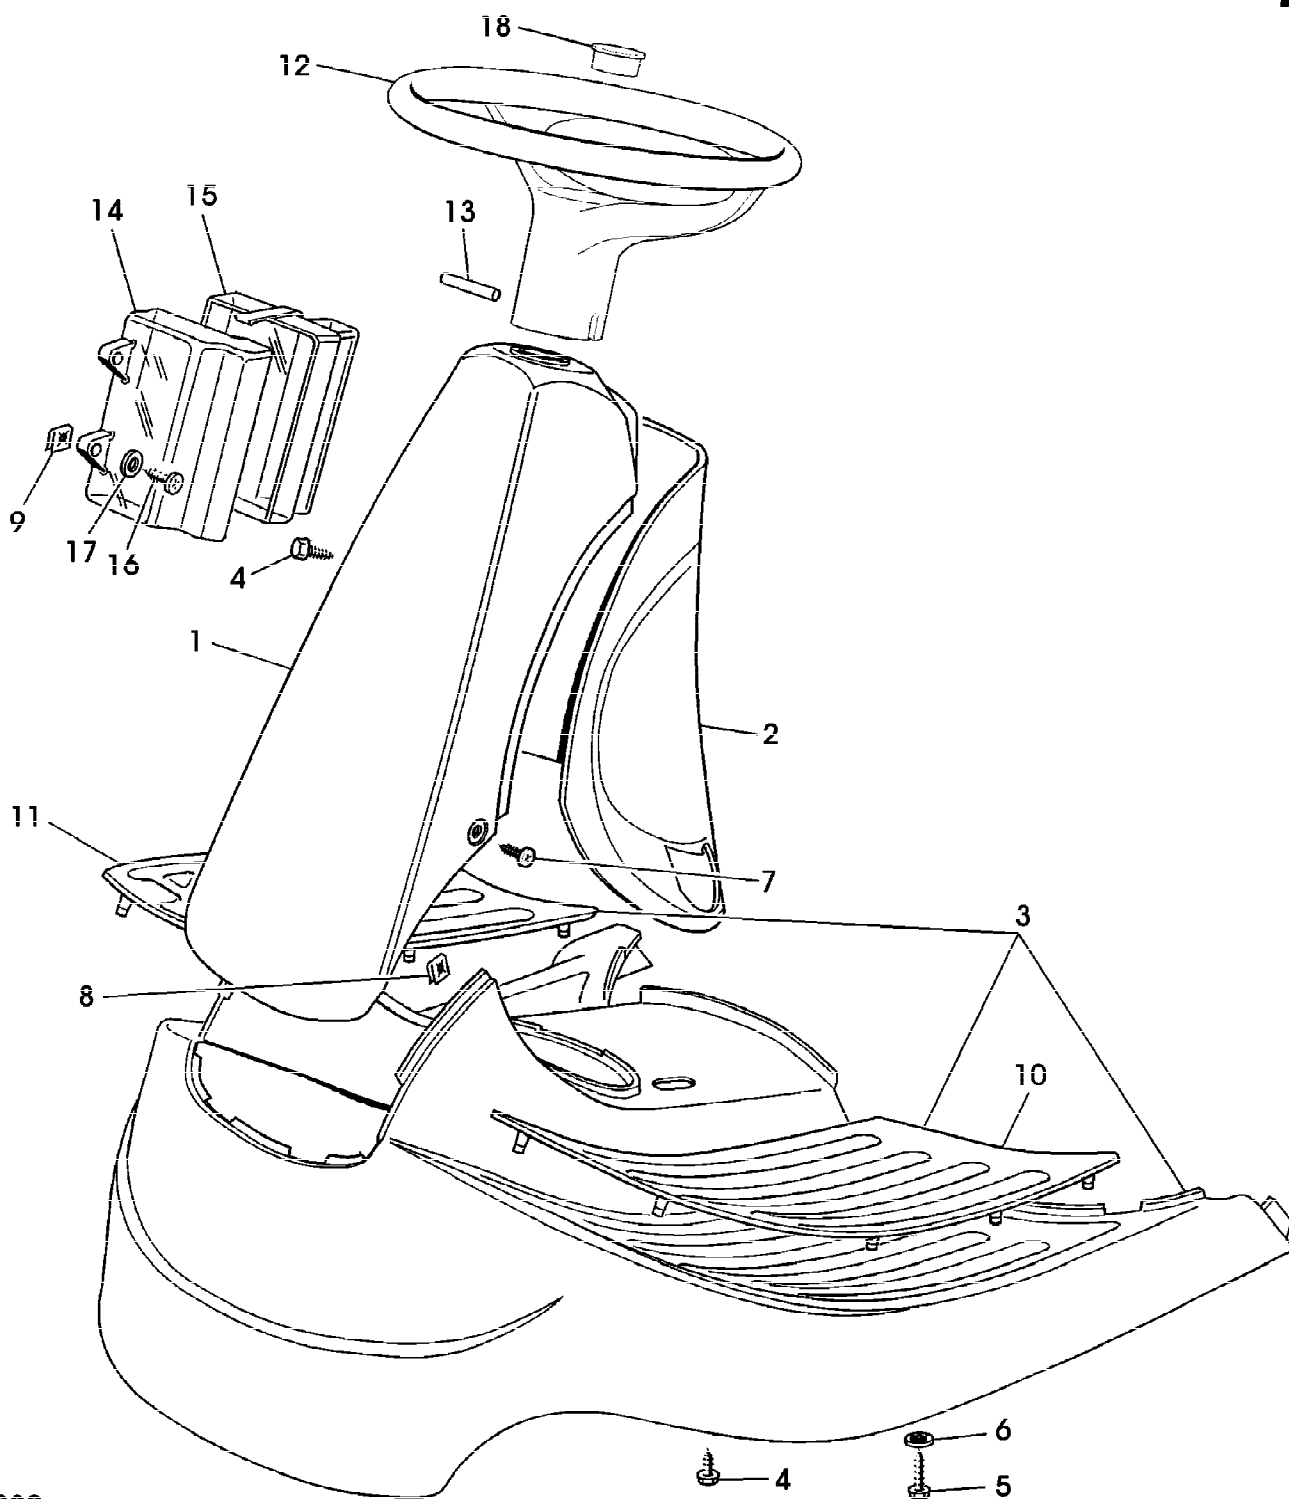

ST000302

Preisnummer	Artikelnummer	Menge	Description
1	SB84598076/1	1	NICHT MEHR LIEFERBAR FRONT (SUB FOR SB84598076/0)
2	SB27600111/2	1	NICHT MEHR LIEFERBAR REAR (SUB FOR SB27600111/1)
3	SB84110130/1	1	NICHT MEHR LIEFERBAR (SUB FOR SB84110130/1)
4	SB12735402/0	10	SCHRAUBE * 6X18MM
5	SB12735410/0	8	SCHRAUBE *
6	24M7139	2	UNTERLEGSCHEIBE 6,6X18X2MM
7	SB12735598/0	2	SCHRAUBE *
8	SB12437503/0	2	PLATTE
9	SB12437502/0	2	PLATTE
10	SB27110304/0	1	VERKLEIDUNG RH
11	SB27110305/0	1	VERKLEIDUNG LH
12	SB25961201/0	1	LENKRAD
13	SB12620299/0	1	STIFT
14	SB25600020/0	1	SCHUTZ UP
15	SB25600021/1	1	SCHUTZ LOW
16	SB12728460/0	2	SCHRAUBE *
17	24M7027	2	UNTERLEGSCHEIBE 5,3X10X1MM
18	SB25120230/0	1	KAPPE