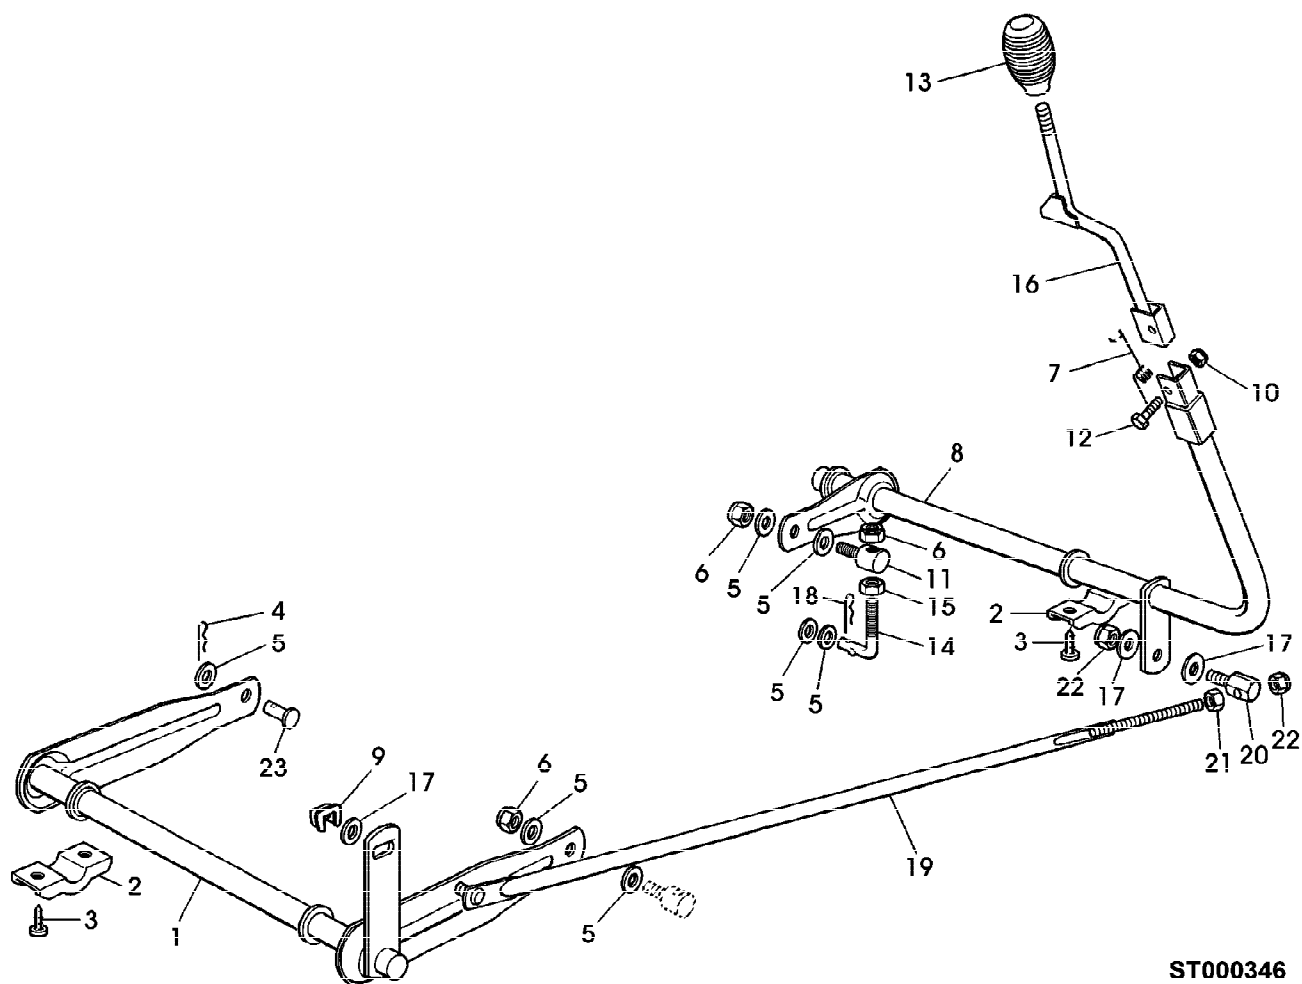

Reihennummer	Artikelnummer	Menge	Description
47	SB12291000/0	1	MUTTER
48	SB22170600/0	1	DISTANZSTUECK
49	14M7265	1	SICHERUNGSMUTTER M5 (A) EINZELTEILE BEIM TECUMSEH HAENDLER BESTELLEN

ST000304

Reihennummer	Artikelnummer	Menge	Description
1	SB84801103/0	1	RAHMEN LOW
2	SB84801105/0	1	RAHMEN UP
3	SB84106050/0	1	GRASFANGBEHAELTER
4	SB27010205/0	1	WINKEL RH
5	SB27010207/0	1	WINKEL LH
6	SB84869051/0	1	STANGE *
7	SB84650100/0	1	VERSTAERKUNG
8	SB12729601/0	4	SCHRAUBE *
9	19M7160	2	SECHSKANTSCHRAUBE M6X30
10	SB12582101/0	4	UNTERLEGSCHEIBE
11	14M7009	4	MUTTER M6
12	SB12674701/0	2	SCHRAUBE *
13	24M7244	2	UNTERLEGSCHEIBE 6,4X12,5X1,6MM
14	SB25600041/0	1	SCHUTZ
15	SB25600042/0	1	DECKEL
16	SB25318124/0	1	HEBEL
17	SB12400030/0	1	STIFT
18	SB12728510/0	6	SCHRAUBE *
19	SB25600047/0	1	ABWEISER
20	SB25600048/0	1	ABWEISER
21	19M6614	1	SECHSKANTSCHRAUBE M6X12
22	SB12540040/0	1	UNTERLEGSCHEIBE
23	SB12292102/0	1	MUTTER M6
24	SB84180180/0	1	SCHRAUBEN- & SCHEIBENSATZ