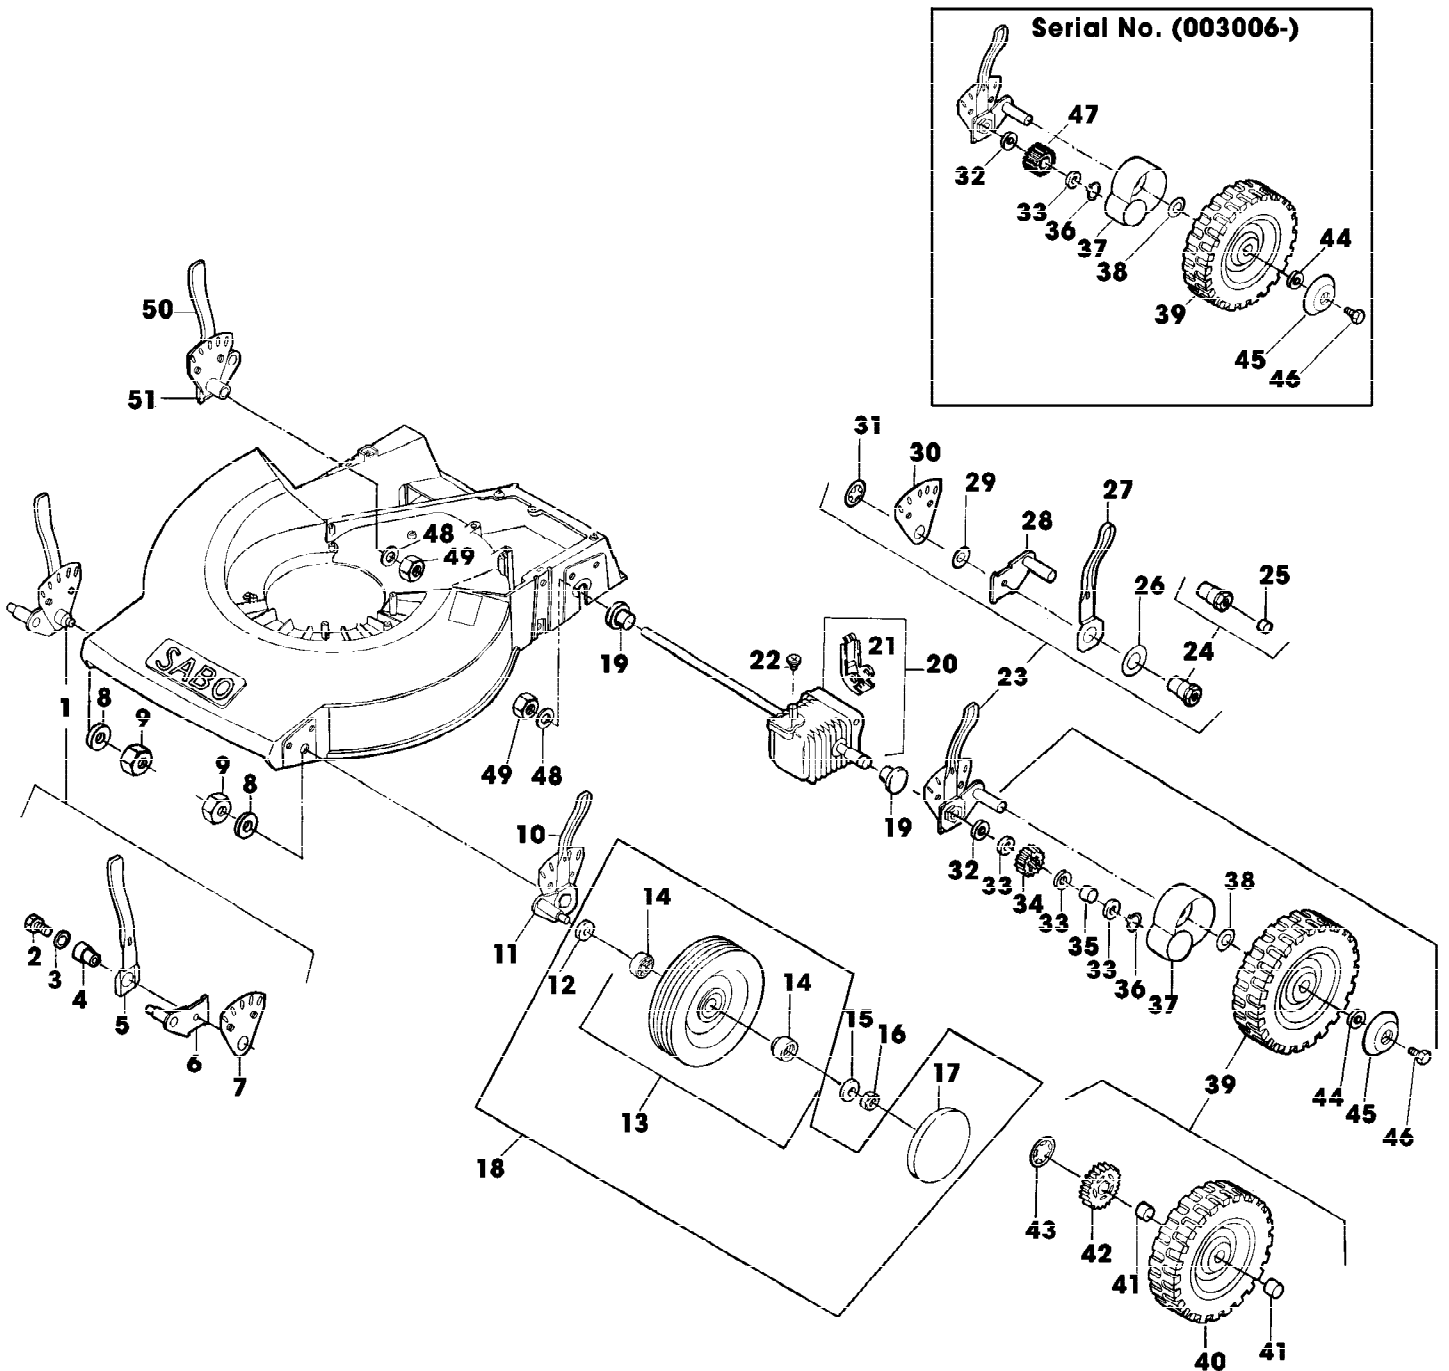

SA000722

Reihennummer	Artikelnummer	Menge	Description
1	SA29751	1	HEBEL ASSY, FRONT RH, INCL KEYS 2,3,4,5,6,7
2	SA15375	1	SECHSKANTSCHRAUBE M10X40
3	SA15220	1	UNTERLEGSCHIEBE (A) A10,5
4	SA17209	1	BOLZEN
5	SA29767	1	HEBEL
6	SA29779	1	ACHSSCHENKEL FRONT RH
7	SA12226	1	SEGMENT
8	SA18853	2	SCHEIBE
9	SA15694	2	SICHERUNGSMUTTER M10
10	SA29752	1	HEBEL ASSY, FRONT LH, INCL KEYS 2,3,4,5,7,11
11	SA29802	1	ACHSSCHENKEL FRONT LH
12	SA35229	2	SCHEIBE
13	SA34392	2	RAD KPL. MIT BEREIFUNG (ORD SA35403) FRONT 180MM
14	SA33229	4	KUGELLAGER
15	SA15213	2	UNTERLEGSCHIEBE (A) A8,4
16	SA11998	2	SICHERUNGSMUTTER (A) M8
17	SA36555	2	DECKEL (SUB FOR SA33231)
18	SA35403	2	RAD ASSY, FRONT 180MM
19	SA30314	2	KAPPE
20	SA30446	1	GETRIEBE
21	SA17699	1	GANGSCHALTHEBEL
22	SA32011	1	INNENSECHSKANTSCHRAUBE M6X16
23	SA29753	1	HEBEL ASSY, REAR LH INCL KEYS 24,25,26,27,28,29,30,31
24	SA29755	1	BOLZEN
25	SA17726	1	BUECHSE
26	SA30913	1	SCHEIBE
27	SA29767	1	HEBEL
28	SA29790	1	ACHSSCHENKEL REAR LH
29	SA12230	1	SCHEIBE
30	SA12226	1	SEGMENT
31	SA12227	1	FEDERKLEMMME (A)
32	SA13911	2	FEDERSCHIEBE (A)
33	SA13912	2	SCHEIBE (A) [003006-]
	SA13912	6	SCHEIBE (A) [-003005]
34	SA13910	2	RITZEL [-003005]
35	SA18094	2	HUELSE [-003006]
36	SA15864	2	SPRENGRING 14X1
37	SA29781	2	ABDECKUNG
38	SA13926	2	SCHEIBE
39	SA36584	2	RAD KPL. MIT BEREIFUNG (SUB FOR SA29769)
40	SA17694	2	REIFEN *
41	SA12247	4	HUELSE
42	SA29747	2	RITZEL
43	SA13922	2	FEDERMUTTER (A)
44	SA15251	2	FEDERSCHIEBE B6
45	SA12248	2	SCHEIBE (SUB FOR SA34409)