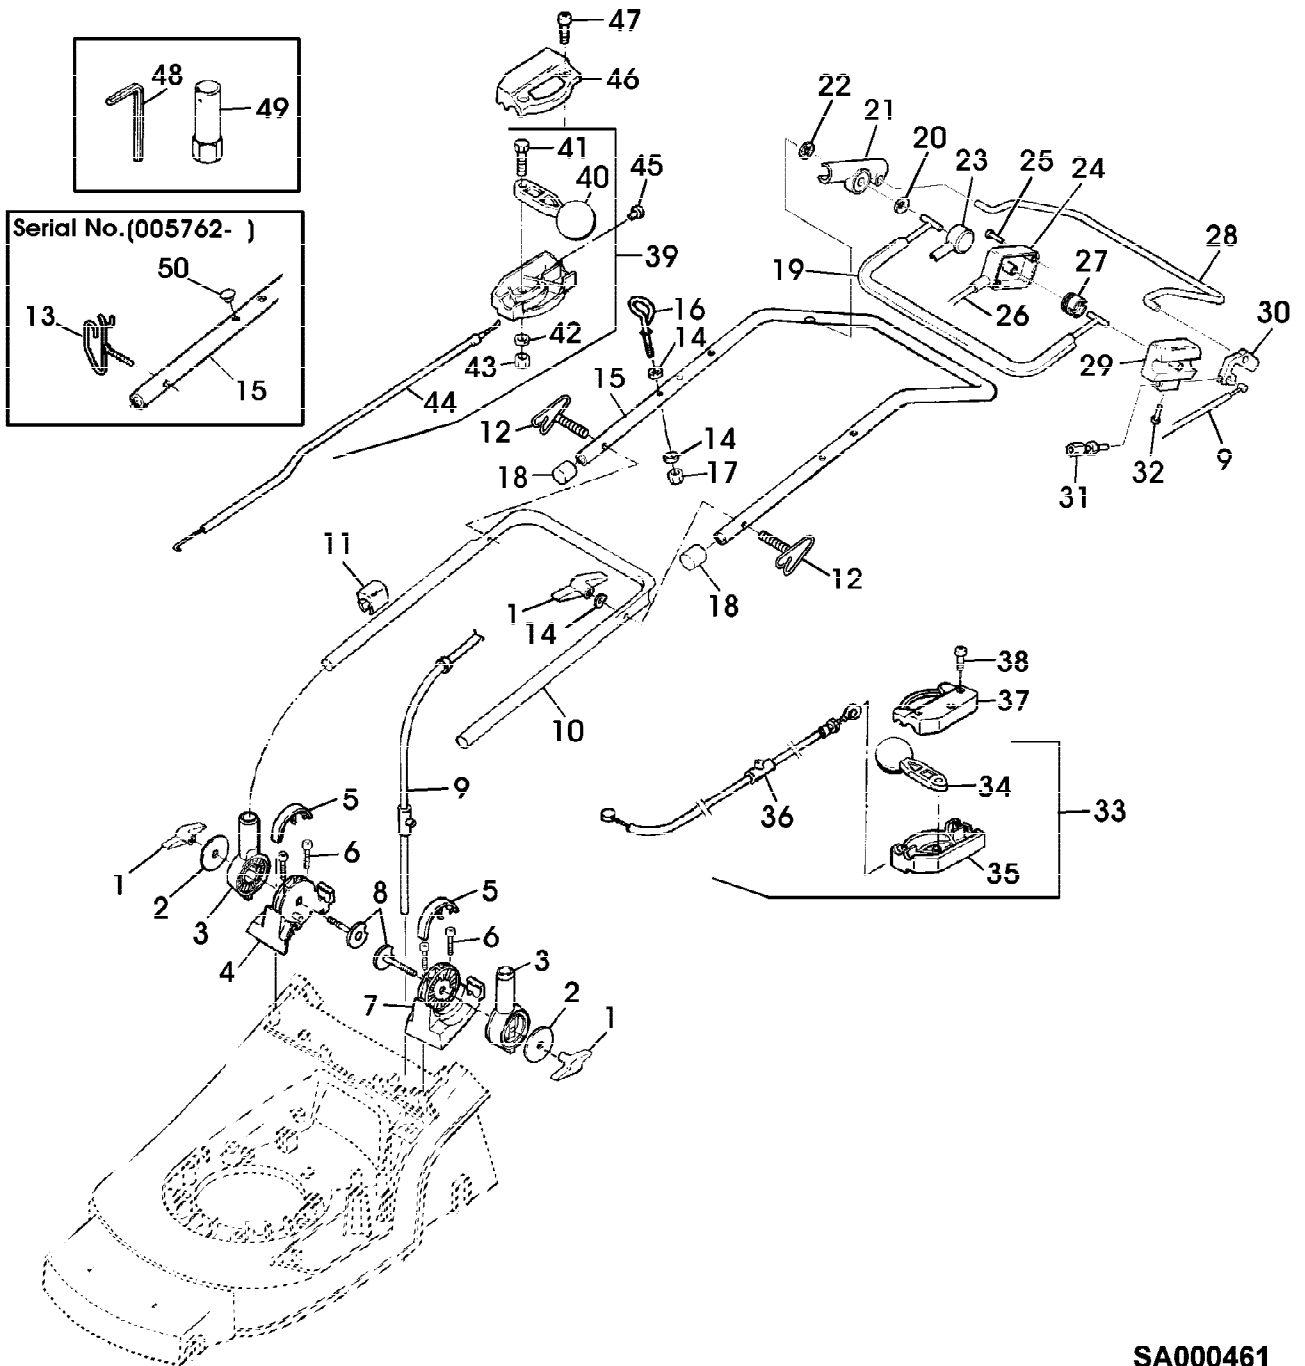

SA000462

Reihennummer	Artikelnummer	Menge	Description
1	SA34669	1	AUFKLEBER
2	SA34135	1	AUFKLEBER
3	SA33217	1	AUFKLEBER

SA000440

Reihennummer	Artikelnummer	Menge	Description
1	SA36451	1	HALTER * (SUB FOR SA34483)
2	SA34461	1	KLAPPE
3	SA34617	2	FEDERKLEMME
4	SA34877	2	SCHRAUBE * 6X16MM
5	SA35494	1	GRASFANGBEHAELTER
6	SA35272	1	RUTSCHE
7	SA34444	1	ABDECKUNG
8	SA16712	2	MUTTER
9	SA35431	2	SCHRAUBE * 3,9X16MM C
10	SA35197	1	ABDECKUNG
11	SA35271	1	BLECH
12	SA34452	3	SCHRAUBE * DUO TAPTITE CM 6,0X14
13	SA35275	1	ABDECKUNG
14	SA34452	2	SCHRAUBE * DUO TAPTITE CM 6,0X14 (SUB FOR SA34450)