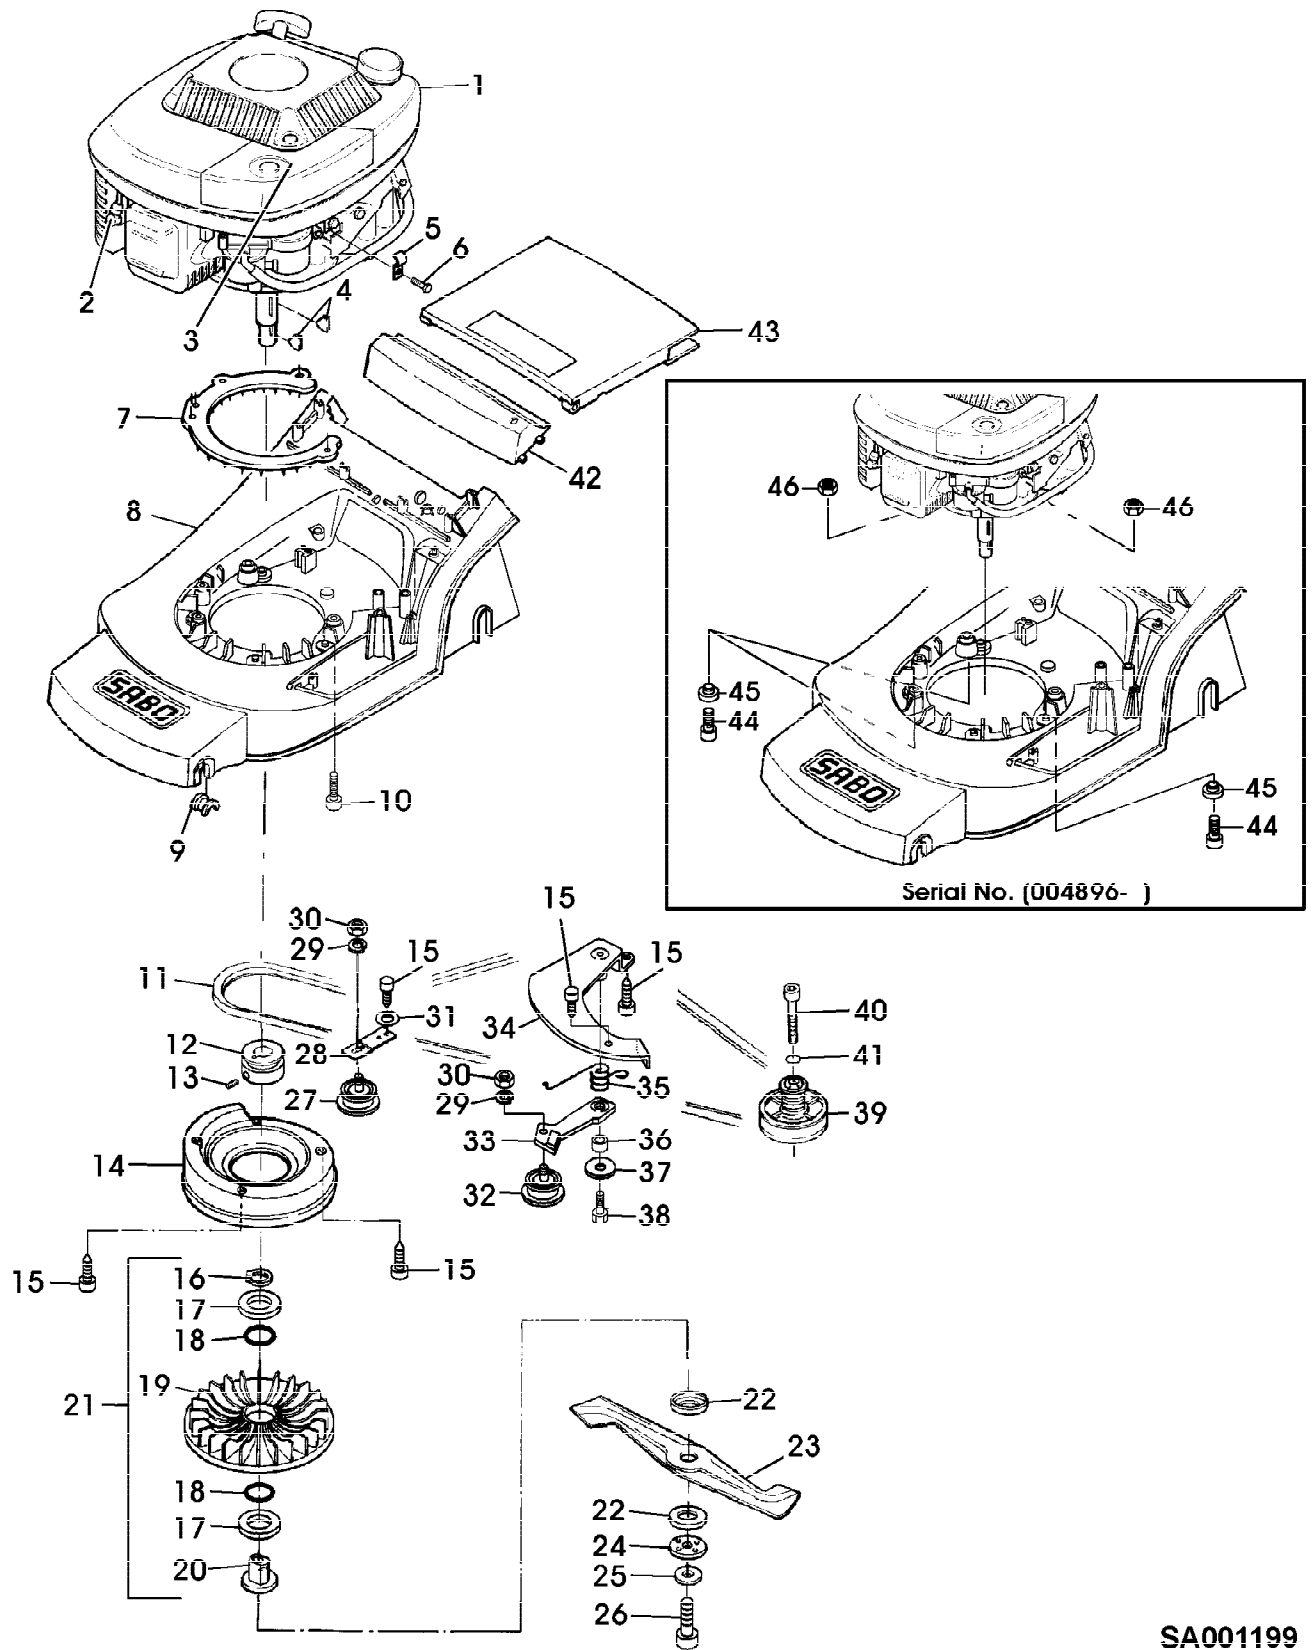

Reihennummer	Artikelnummer	Menge	Description
1	SA35227	1	BENZINMOTOR KAWASAKI FC150V, MODEL GS67 (SUB FOR ES67)
2	SA32641	1	ZUENDKERZE
3	SA35944	1	VORFILTER
	SA35945	1	LUFTFILTEREINSATZ PAPER
4	SA15967	2	KEIL * 4X6,5MM
5	SA26799	1	KLEMME
6	SA26798	1	SCHRAUBE *
7	SA34937	1	RING
8	SA36335	1	MAEHGEHAUEUSE (SUB FOR SA35191)
9	SA31711	4	LAGERSCHALE
10	SA15578	3	SCHRAUBE * M10X35 [-004895]
11	SA35274	1	KEILRIEMEN 10X777 LI.
12	SA35332	1	RIEMENSCHLEIBE
13	SA15776	1	STELLSCHRAUBE M6X16
14	SA36688	1	LUEFTERHAUBE (SUB FOR SA33220, SA36108)
15	SA34452	5	SCHRAUBE * DUO TAPTITE CM 6,0X14
16	SA35466	1	SPRENGRING 45X1,75MM
17	SA35467	2	SCHEIBE
18	SA35468	2	O-RING 45X5MM
19	SA34479	1	LUEFTER NSEP (ORD SA35335)
20	SA34478	1	FLANSCH NSEP (ORD SA35335)
21	SA35335	1	LUEFTER ASSY (SUB FOR SA35172)
22	SA34368	2	SCHEIBE
23	SA33214	1	MESSER
24	SA35170	1	SCHEIBE
25	SA34499	1	SCHEIBE
26	SA11866	1	SCHRAUBE * NF 3/8"X44,4MM
27	SA30117	1	SPANNROLLE
28	SA29725	1	HALTER *
29	SA15233	3	FEDERRING 8MM
30	SA15413	2	MUTTER M8
31	SA15212	1	UNTERLEGSCHLEIBE (A) 6,4MM
32	SA16053	1	SPANNROLLE
33	SA34925	1	ARM
34	SA35472	1	BLECH
35	SA35079	1	DREHFEDER
36	SA17726	1	BUECHSE
37	SA15213	1	UNTERLEGSCHLEIBE (A) 8,4MM
38	SA15331	1	SECHSKANTSCHRAUBE M8X20
39	SA30451	1	RIEMENSCHLEIBE
40	SA19260	1	SCHRAUBE * M6X60
41	SA15202	1	UNTERLEGSCHLEIBE 6,4MM
42	SA34434	1	ABDECKUNG
43	SA35441	1	KLAPPE
44	SA15573	3	SCHRAUBE * M8X50 [004896-]
45	SA35517	3	SCHEIBE [004896-]
46	SA11998	3	SICHERUNGSMUTTER M9 [004896-] (A) WERDEN NUR NOCH IN PACKMENGEN GELIEFERT