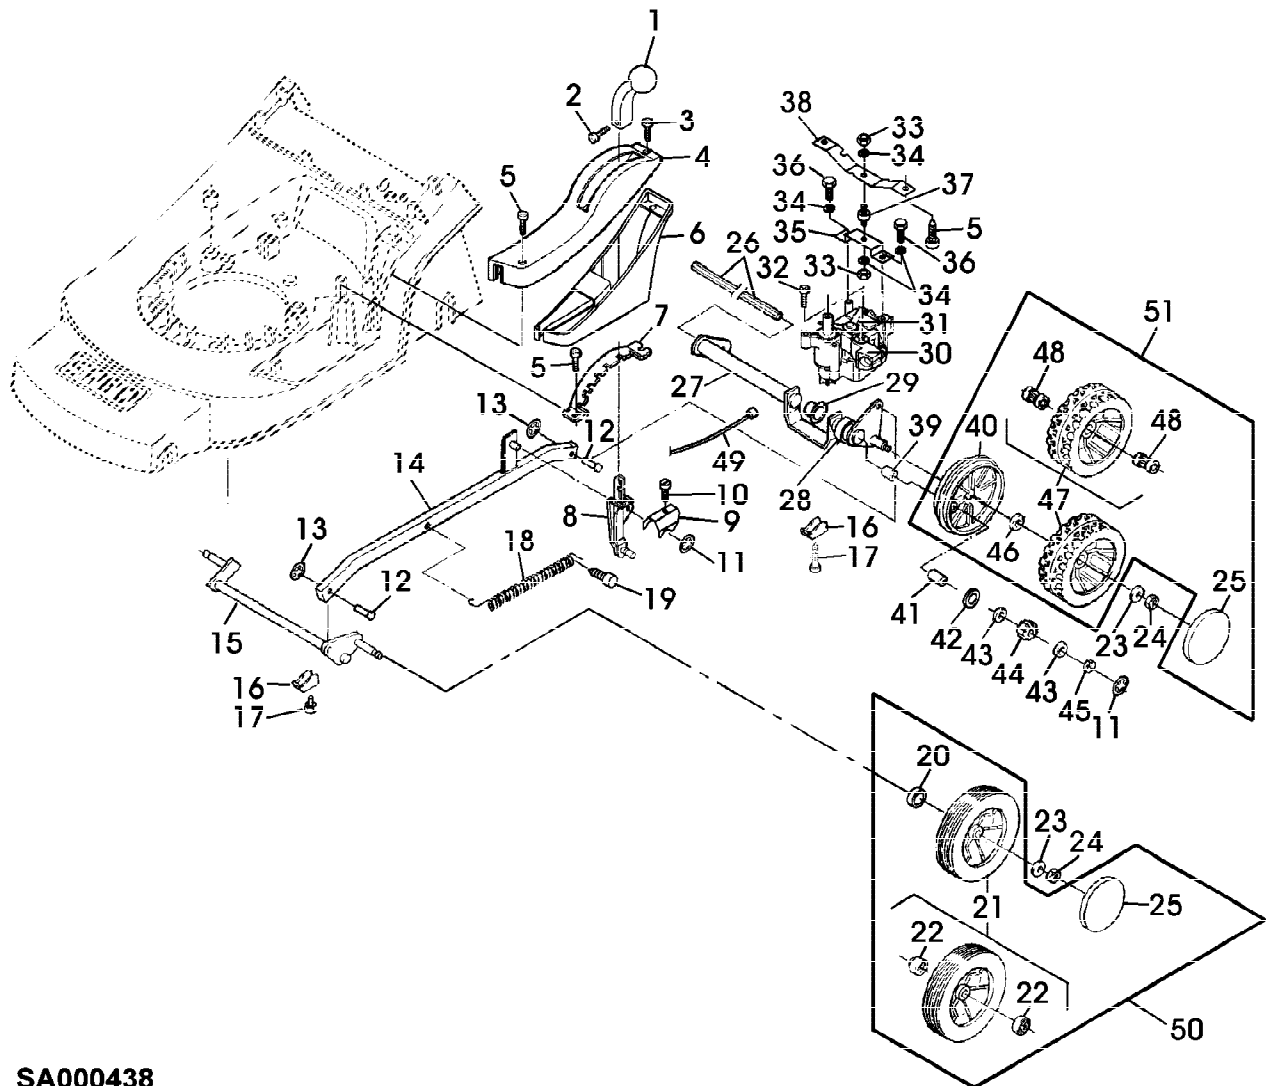

SA000438

Reihennummer	Artikelnummer	Menge	Description
1	SA35086	1	GRIFF *
2	SA35023	1	SCHRAUBE * EJOT KB 30X8MM
3	SA35503	1	SCHRAUBE * DUO TAPTITE CM 60X20
4	SA34438	1	ABDECKUNG
5	SA34452	5	SCHRAUBE * DUO TAPTITE CM 6,0X14
6	SA35194	1	BLENDE
7	SA36116	1	SEGMENT (SUB FOR SA34449)
8	SA34592	1	HEBEL
9	SA15174	1	FEDERKLEMME
10	SA29854	1	SCHRAUBE * (A) M5X12
11	SA34282	3	FEDERMUTTER 8MM
12	SA17006	2	BOLZEN 6H11X13,5MM
13	SA12973	2	FEDERMUTTER (A) 6MM
14	SA35193	1	VERBINDUNGSSTANGE
15	SA34451	1	ACHSE FRONT
16	SA36261	4	KLEMME (SUB FOR SA34649)
17	SA34450	4	SCHRAUBE * DUO TAPTITE CM 6,0X10
18	SA35273	1	ZUGFEDER
19	SA34452	1	SCHRAUBE * DUO TAPTITE CM 6,0X14
	SA34452	1	SCHRAUBE * (SUB FOR SA35516)
20	SA35229	2	SCHEIBE
21	SA34392	2	RAD KPL. MIT BEREIFUNG (OER SA35403) FRONT 180MM
22	SA33229	4	KUGELLAGER
23	SA15213	4	UNTERLEGSCHEIBE (A) 8,4MM
24	SA11998	4	SICHERUNGSMUTTER (A) M8
25	SA33231	4	KAPPE
26	SA34474	1	WELLE
27	SA34472	1	ACHSE REAR
28	SA35399	1	RING
29	SA34285	1	LAGER
30	SA34279	1	FUEHRUNG
31	SA34286	1	GETRIEBE
32	SA31264	1	SCHRAUBE * M5X16
33	SA15412	2	MUTTER M6
34	SA15232	4	FEDERRING 6MM
35	SA35432	1	HALTER * LOW
36	SA15364	2	SECHSKANTSCHRAUBE M6X12
37	SA35433	1	PUFFER
38	SA35435	1	HALTER * UP
39	SA31201	2	BUECHSE
40	SA35182	2	ABDECKUNG
41	SA34284	2	MITNEHMER
42	SA13911	2	FEDERSCHEIBE (A)
43	SA13912	4	SCHEIBE (A)
44	SA34503	1	RITZEL RH
	SA34504	1	RITZEL LH
45	SA15864	2	SPRENGRING 14X1MM
46	SA35424	2	SCHEIBE
47	SA35181	2	RAD (ORS SA35405) REAR 180MM
48	SA12316	4	NADELLAGER HK 1212
49	SA34464	1	SEILZUG (B)