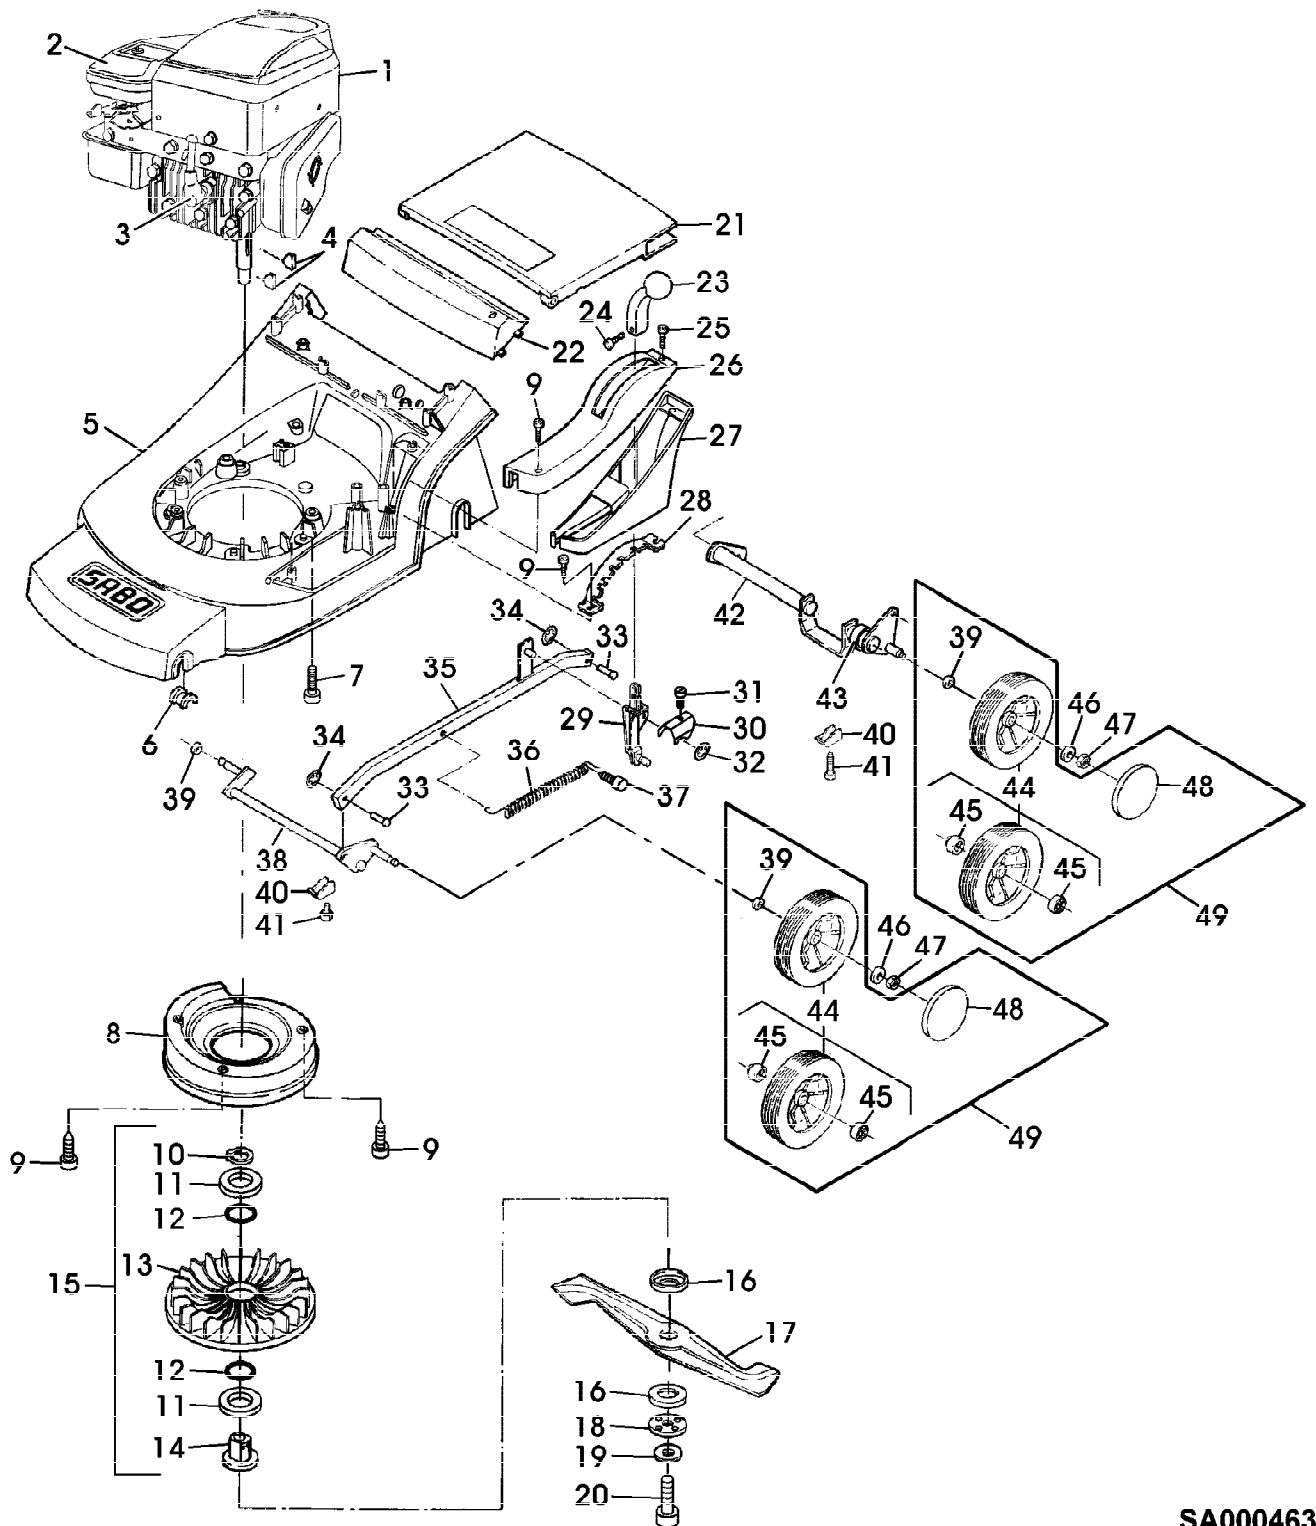

GEHAUSE, MOTOR, LUEFTER, MESSERBALKEN, VORDER- UND HINTERACHSE

SA000463

GEHAUSE, MOTOR, LUEFTER, MESSERBALKEN, VORDER- UND HINTERACHSE

Preisnummer	Artikelnummer	Menge	Description
1	SA26828	1	BENZINMOTOR B&S QUATTRO, MODEL 10A902;TYP2101 E1
2	SA24053	1	FILTEREINSATZ
3	SA16815	1	ZUENDKERZE
4	SA15967	2	KEIL * 4X6,5MM
5	SA36335	1	MAEHGEHAEUSE (SUB FOR SA35191)
6	SA31711	4	LAGERSCHALE
7	SA15578	3	SCHRAUBE * M10X35
8	SA36688	1	LUEFTERHAUBE (SUB FOR SA33220, SA36108)
9	SA34452	8	SCHRAUBE * DUO TAPTITE CM 6,0X14
10	SA35466	1	SPRENGRING 45X1,75
11	SA35467	2	SCHEIBE
12	SA35468	2	O-RING 45X5MM
13	SA34479	1	LUEFTER NSEP (ORD SA35335)
14	SA34478	1	FLANSCH NSEP (ORD SA35335)
15	SA35335	1	LUEFTER ASSY (SUB FOR SA35172)
16	SA34368	2	SCHEIBE
17	SA33214	1	MESSER
18	SA35170	1	SCHEIBE
19	SA34499	1	SCHEIBE
20	SA11866	1	SCHRAUBE * NF 3/8"X44,4MM
21	SA35441	1	KLAPPE
22	SA34434	1	ABDECKUNG
23	SA35086	1	GRIFF *
24	SA35023	1	SCHRAUBE * EJOT KB 30X8MM
25	SA35503	1	SCHRAUBE * DUO TAPTITE CM 60X20
26	SA34438	1	ABDECKUNG
27	SA35194	1	BLENDE
28	SA36116	1	SEGMENT (SUB FOR SA34449)
29	SA34592	1	HEBEL
30	SA15174	1	FEDERKLEMME
31	SA29854	1	SCHRAUBE * (A) M5X12
32	SA34282	1	FEDERMUTTER 8MM
33	SA17006	2	BOLZEN 6H11X13,5MM
34	SA12973	2	FEDERMUTTER (A) 6MM
35	SA35193	1	VERBINDUNGSSTANGE
36	SA35273	1	ZUGFEDER
37	SA34452	1	SCHRAUBE * DUO TAPTITE CM 6,0X14
	SA34452	1	SCHRAUBE * (SUB FOR SA35516)
38	SA34451	1	ACHSE FRONT
39	SA35229	4	SCHEIBE
40	SA36261	4	KLEMME (SUB FOR SA34649)
41	SA34450	4	SCHRAUBE * DUO TAPTITE CM 6,0X10
42	SA34693	1	ACHSE REAR
43	SA35399	1	RING
44	SA34392	4	RAD KPL. MIT BEREIFUNG (B) 180MM
45	SA33229	8	KUGELLAGER
46	SA15213	4	UNTERLEGSCHIEBE (A) 8,4MM
47	SA11998	4	SICHERUNGSMUTTER (A) M8
48	SA33231	4	KAPPE
49	SA35403	4	RAD ASSY, 180MM