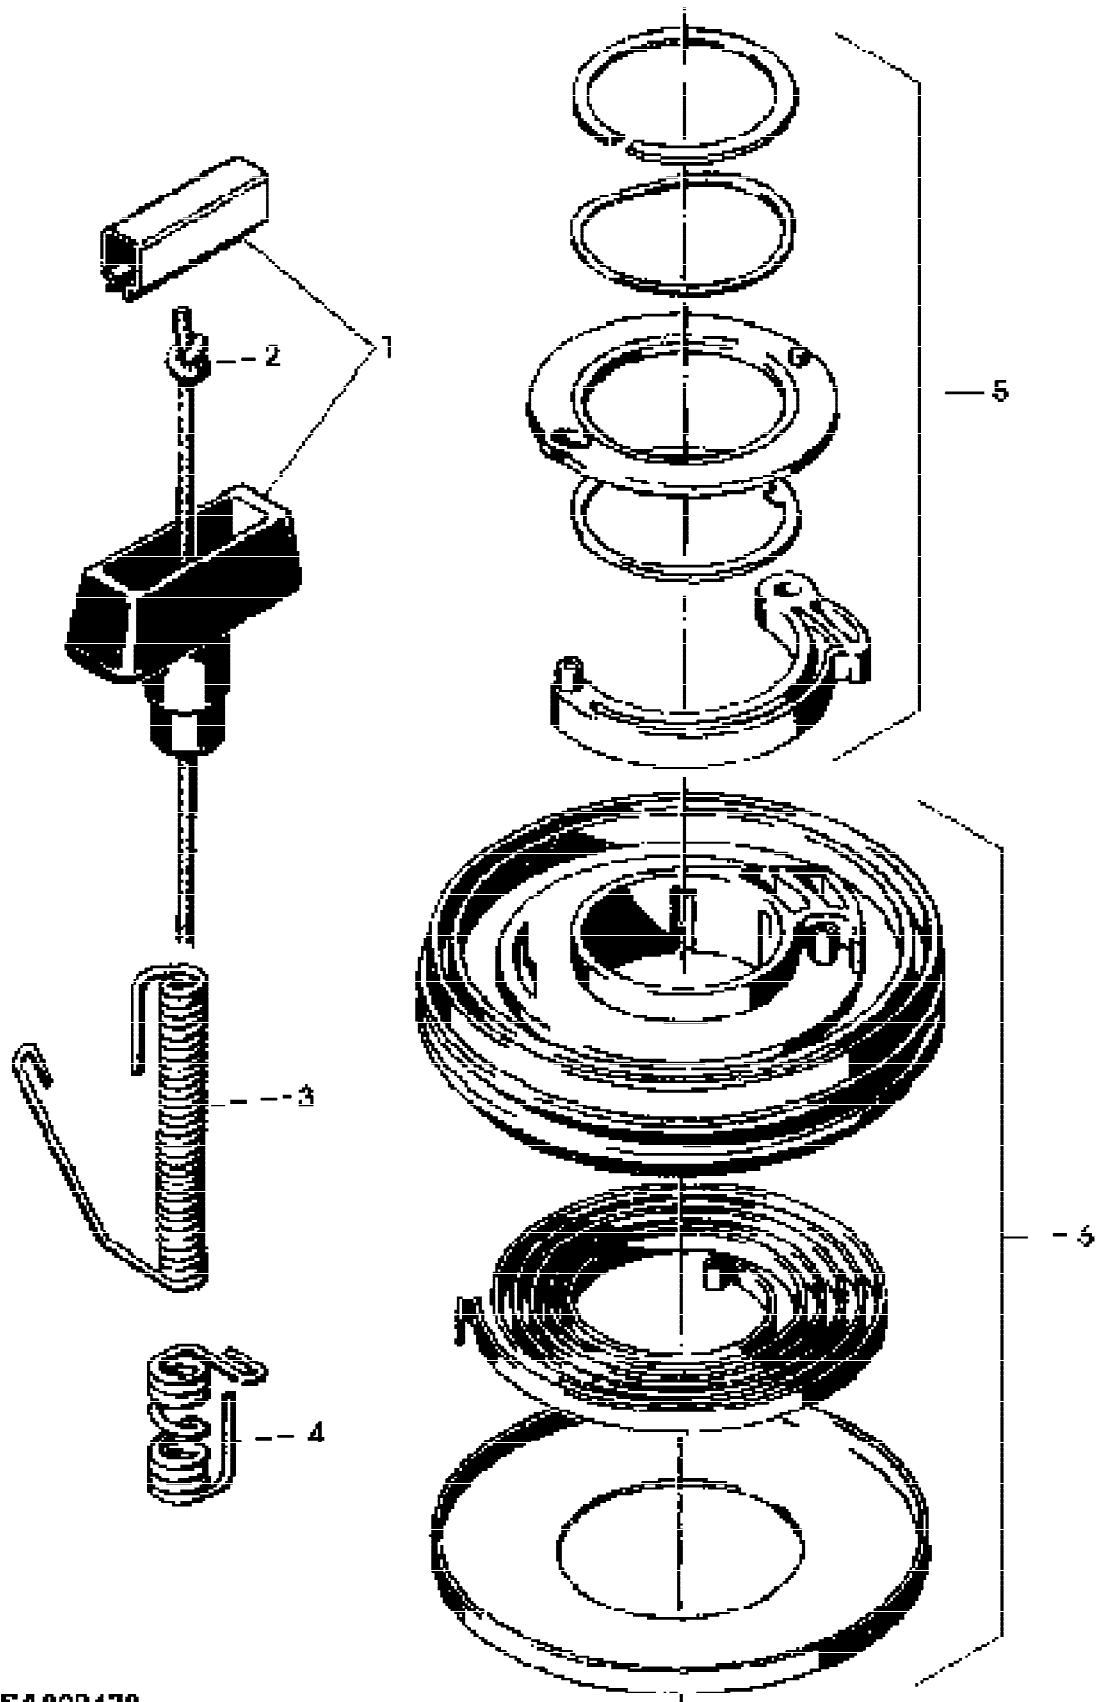

SA000425

LUEFTERHAUBE, FILTER, VERGASERTEILE - MOTOCO SB140 MIT MOTORBREMSE

Reihennummer	Artikelnummer	Menge	Description
1	SA21823	1	LUEFTERHAUBE BLACK,NOIR,SCHWARZ,NERO,NEGRO,SVART
2	SA21779	1	VERSCHLUSSSCHRAUBE MIX1:100
3	SA21834	1	STOPFEN 21,5MM
4	SA21848	3	SECHSKANTSCHRAUBE 5,8X24MM
5	SA21804	1	DICHTUNG
6	SA20100	1	DICHTRINGSATZ
7	SA21852	2	SCHRAUBE * M6X40
8	SA20567	1	RADIALDICHRING 14X1,6MM
9	SA20530	1	DICHTRINGSATZ (A)
10	SA21803	1	DICHTUNG
11	SA21802	1	DICHTUNG
12	SA20103	1	TEILESATZ
13		1	
14	SA20527	1	SCHRAUBE *
15	SA21863	1	LUFTFILTEREINSATZ
16	SA21474	1	SCHLAUCH * LGTH=15MM
17		1	
18		2	M5X40
19	SA21870	2	FLUEGELMUTTER M5
20	SA20126	1	TEILESATZ (A) REP.- SET DUESENSTOCK 0,93MM MIT KENNZIFFER 1,1 AM FLANSCH

SA000426

Reihennummer	Artikelnummer	Menge	Description
1	SA20569	1	WELLE
2	SA20574	1	NICHT MEHR LIEFERBAR
3	SA20580	1	HEBEL
4	SA20581	1	ZUGFEDER
5	SA20404	2	SCHRAUBE * M6X16
6	SA20585	1	ABSTUETZUNG
7	SA20589	1	SCHEIBE 12,1X17X3MM
8	SA20593	1	HANDBREMSHEBEL
9	SA20396	1	ZUGFEDER

SA000428

Reihennummer	Artikelnummer	Menge	Description
1	SA20595	1	GRIFF *
2	SA21829	1	SEIL (A) LGTH=1550MM
	SA21830	1	SEIL (B) LGTH=2150MM
3	SA20054	1	FUEHRUNG (B)
4	SA21837	1	FUEHRUNG (A)
5	SA20069	1	DICHTRINGSATZ
6	SA20073	1	RIEMENSCHLEIBE W/SA21830 OR SA21829 (A) FUER AXIALSTART (B) FUER RADIALSTART