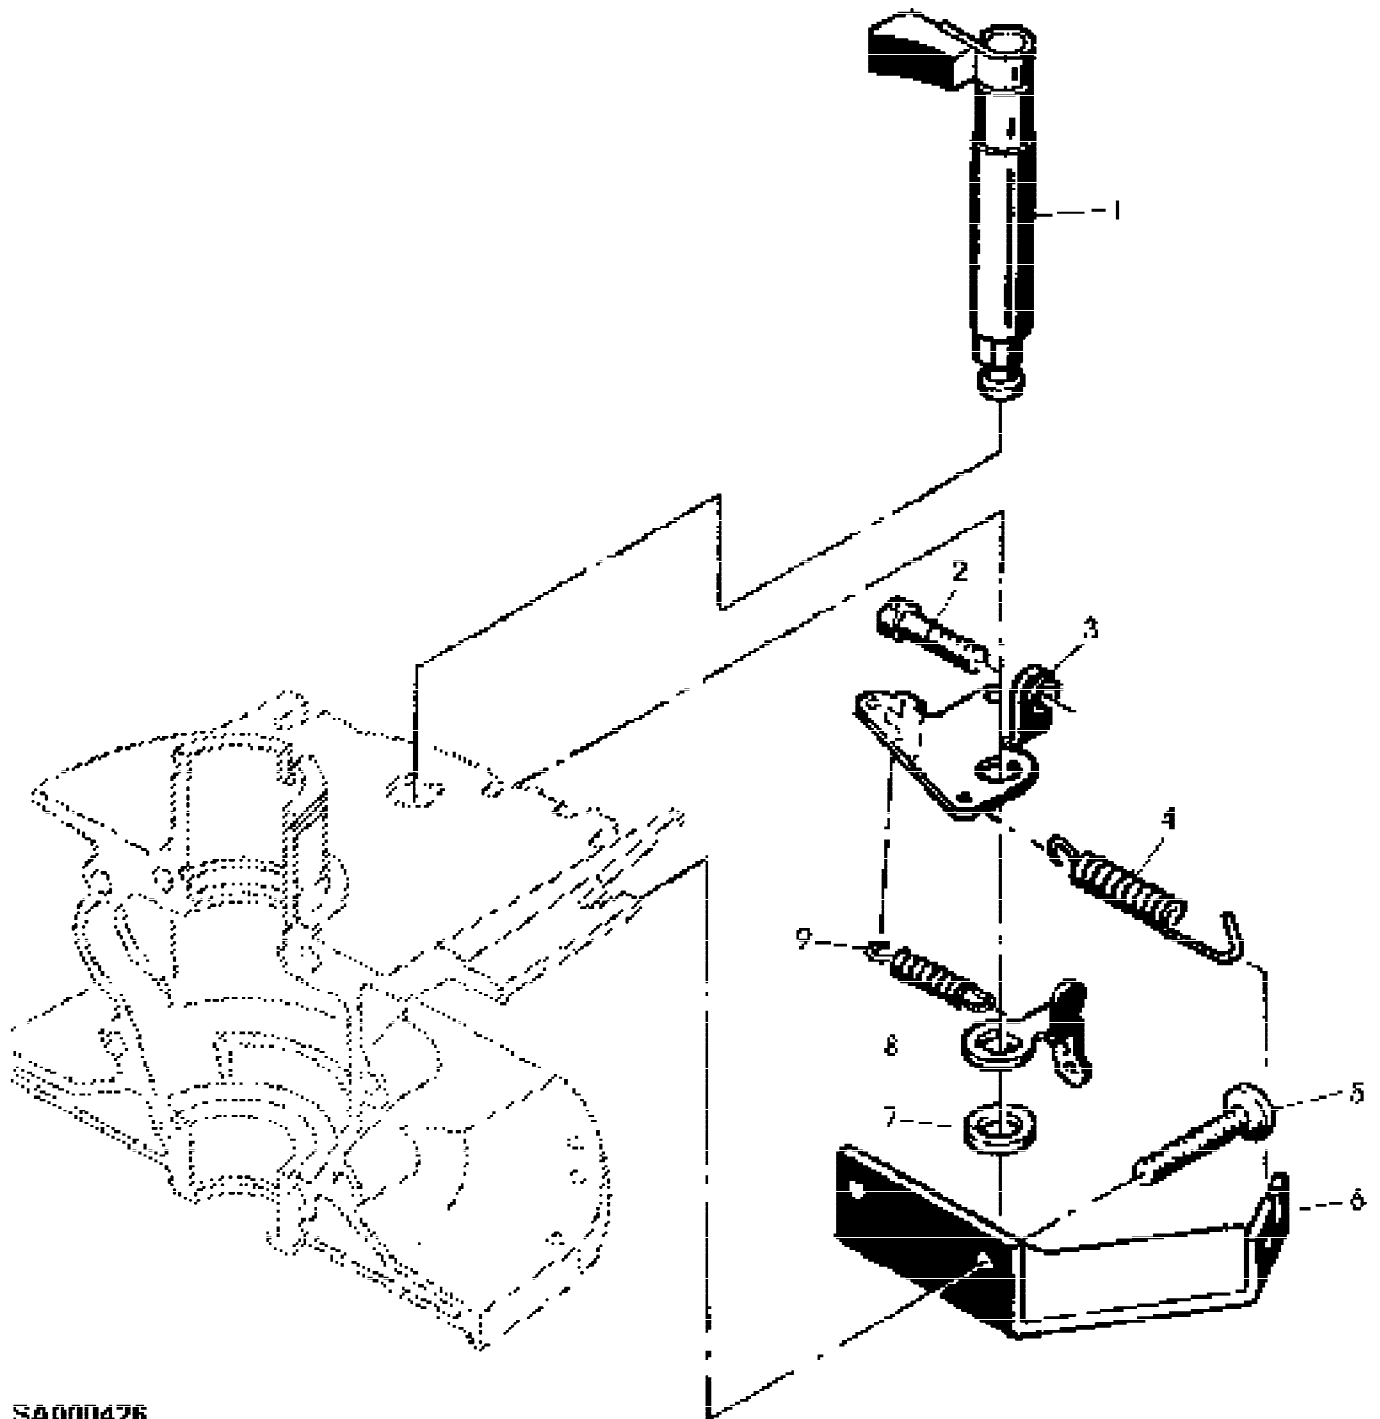

SA000426

Reihennummer	Artikelnummer	Menge	Description
1	SA20569	1	WELLE
2	SA20574	1	NICHT MEHR LIEFERBAR
3	SA20580	1	HEBEL
4	SA20581	1	ZUGFEDER
5	SA20404	2	SCHRAUBE * M6X16
6	SA20585	1	ABSTUETZUNG
7	SA20589	1	SCHEIBE 12,1X17X3MM
8	SA20593	1	HANDBREMSHEBEL
9	SA20396	1	ZUGFEDER