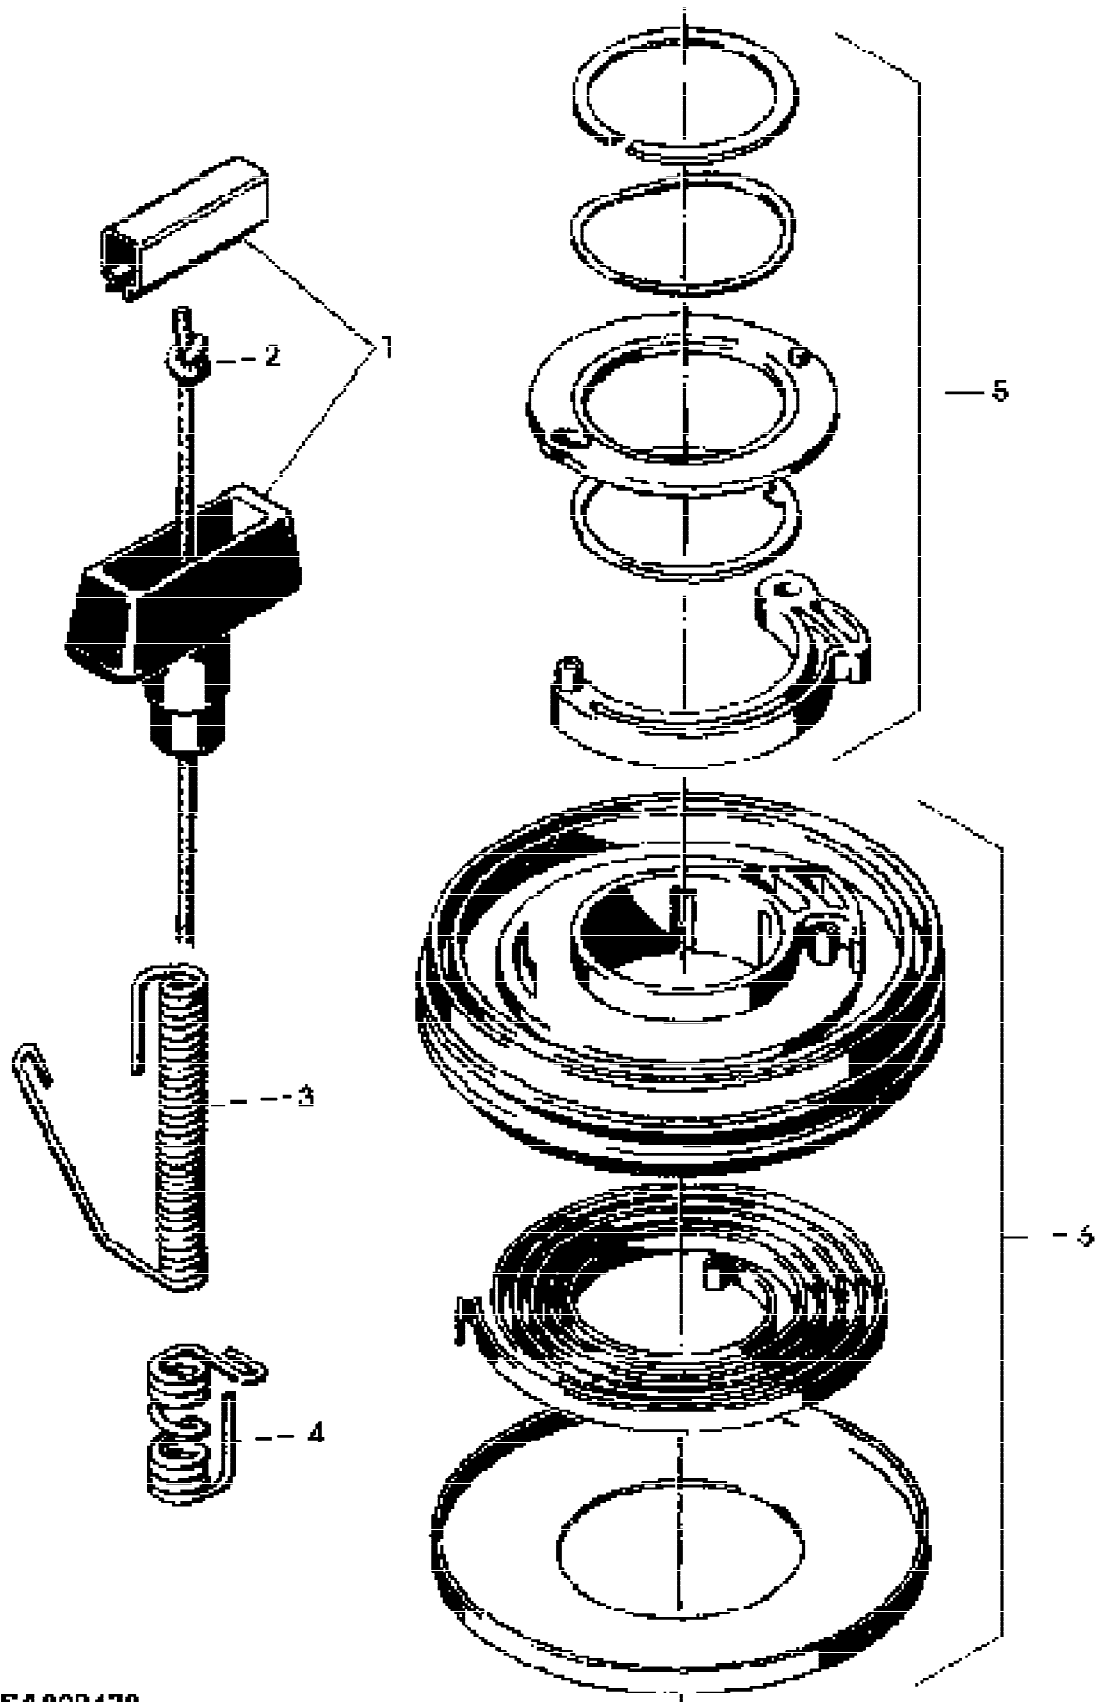

Reihennummer	Artikelnummer	Menge	Description
1	SA20565	1	KURBELWELLE (B) A=80MM
2	SA15964	1	FEDERSCHEIBE 4X5MM
3	SA20148	1	DICHTRINGSATZ
4	SA20145	1	KUGEL 1/4"
5	SA21785	1	RADIALDICHTRING 30X37X5MM
6	SA21786	1	HUELSE
7	SA21819	1	KOLBEN (A) 60MM
8	SA21465	2	RING
9	SA21820	1	RING 60MM
10	SA21821	1	KOLBENBOLZEN
11	SA20507	1	NADELLAGER
12	SA15961	1	KEIL * 3X3,7MM
13	SA20144	1	DICHTRINGSATZ
14		1	
15		1	
16		1	M10X1 (A) SIEHE EINFÜHRUNGSSEITE 10-9 (B) ZAPFLHÖHLE 126,5 MM, EINBAUMASS "A" = 80 MM

SA000425

LUEFTERHAUBE, FILTER, VERGASERTEILE - MOTOCO SB140 MIT MOTORBREMSE

Reihennummer	Artikelnummer	Menge	Description
1	SA21823	1	LUEFTERHAUBE BLACK,NOIR,SCHWARZ,NERO,NEGRO,SVART
2	SA21779	1	VERSCHLUSSSCHRAUBE MIX1:100
3	SA21834	1	STOPFEN 21,5MM
4	SA21848	3	SECHSKANTSCHRAUBE 5,8X24MM
5	SA21804	1	DICHTUNG
6	SA20100	1	DICHTRINGSATZ
7	SA21852	2	SCHRAUBE * M6X40
8	SA20567	1	RADIALDICHTRING 14X1,6MM
9	SA20530	1	DICHTRINGSATZ (A)
10	SA21803	1	DICHTUNG
11	SA21802	1	DICHTUNG
12	SA20103	1	TEILESATZ
13		1	
14	SA20527	1	SCHRAUBE *
15	SA21863	1	LUFTFILTEREINSATZ
16	SA21474	1	SCHLAUCH * LGTH=15MM
17		1	
18		2	M5X40
19	SA21870	2	FLUEGELMUTTER M5
20	SA20126	1	TEILESATZ (A) REP.- SET DUESENSTOCK 0,93MM MIT KENNZIFFER 1,1 AM FLANSCH

SA000426

Reihennummer	Artikelnummer	Menge	Description
1	SA20569	1	WELLE
2	SA20574	1	NICHT MEHR LIEFERBAR
3	SA20580	1	HEBEL
4	SA20581	1	ZUGFEDER
5	SA20404	2	SCHRAUBE * M6X16
6	SA20585	1	ABSTUETZUNG
7	SA20589	1	SCHEIBE 12,1X17X3MM
8	SA20593	1	HANDBREMSHEBEL
9	SA20396	1	ZUGFEDER

SA000428

Reihennummer	Artikelnummer	Menge	Description
1	SA20595	1	GRIFF *
2	SA21830	1	SEIL (B) LGTH=2150MM
3	SA20054	1	FUEHRUNG (B)
4	SA21837	1	FUEHRUNG (A)
5	SA20069	1	DICHTRINGSATZ
6	SA20073	1	RIEMENSCHLEIBE W/SA21830 (A) FUER AXIALSTART (B) FUER RADIALSTART