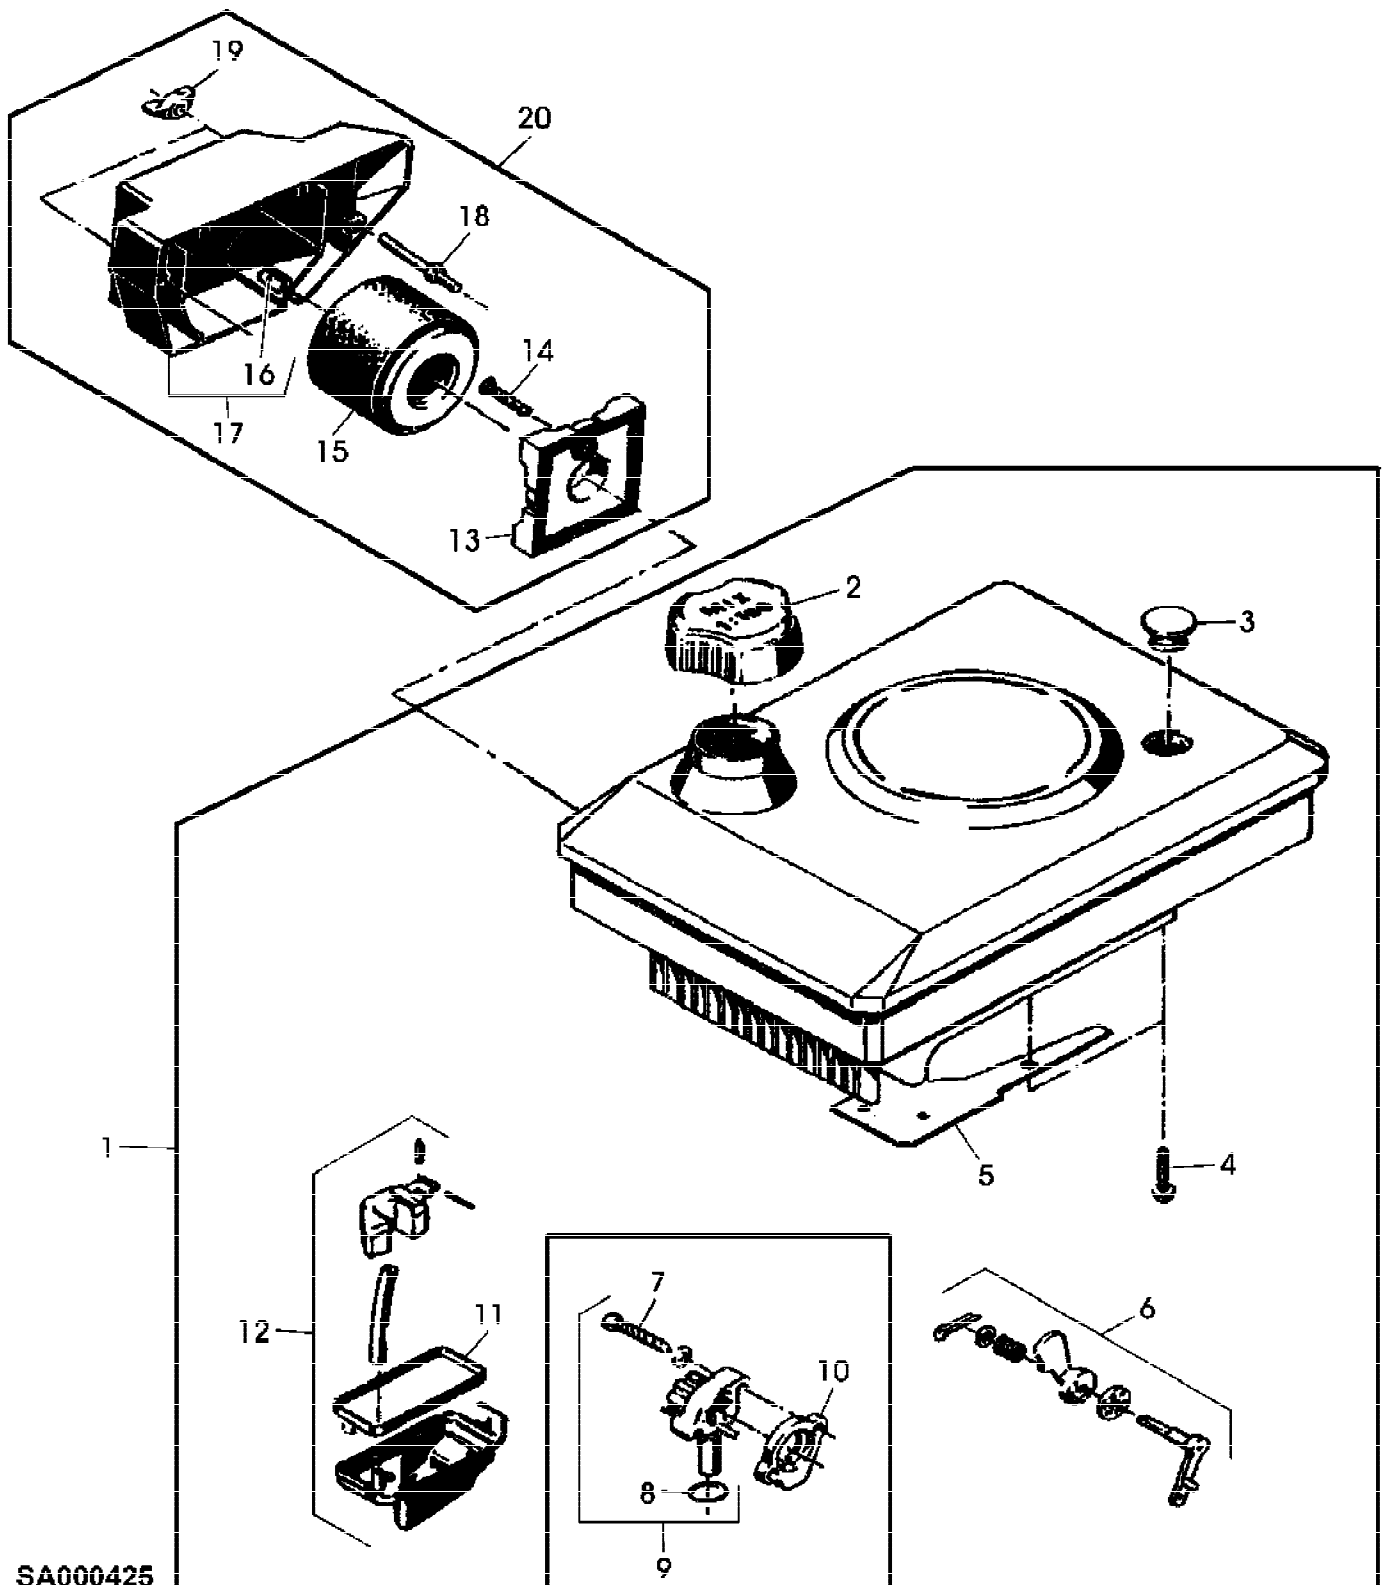

Reihennummer	Artikelnummer	Menge	Description
1	SA20565	1	KURBELWELLE (B) A=80MM
2	SA15964	1	FEDERSCHEIBE 4X5MM
3	SA20148	1	DICHTRINGSATZ
4	SA20145	1	KUGEL 1/4"
5	SA21785	1	RADIALDICHTRING 30X37X5MM
6	SA21786	1	HUELSE
7	SA21819	1	KOLBEN (A) 60MM
8	SA21465	2	RING
9	SA21820	1	RING 60MM
10	SA21821	1	KOLBENBOLZEN
11	SA20507	1	NADELLAGER
12	SA15961	1	KEIL * 3X3,7MM
13	SA20144	1	DICHTRINGSATZ
14		1	
15		1	
16		1	M10X1 (A) SIEHE EINFÜHRUNGSSEITE 10-9 (B) ZAPFLHÖHLE 126,5 MM, EINBAUMASS "A" = 80 MM