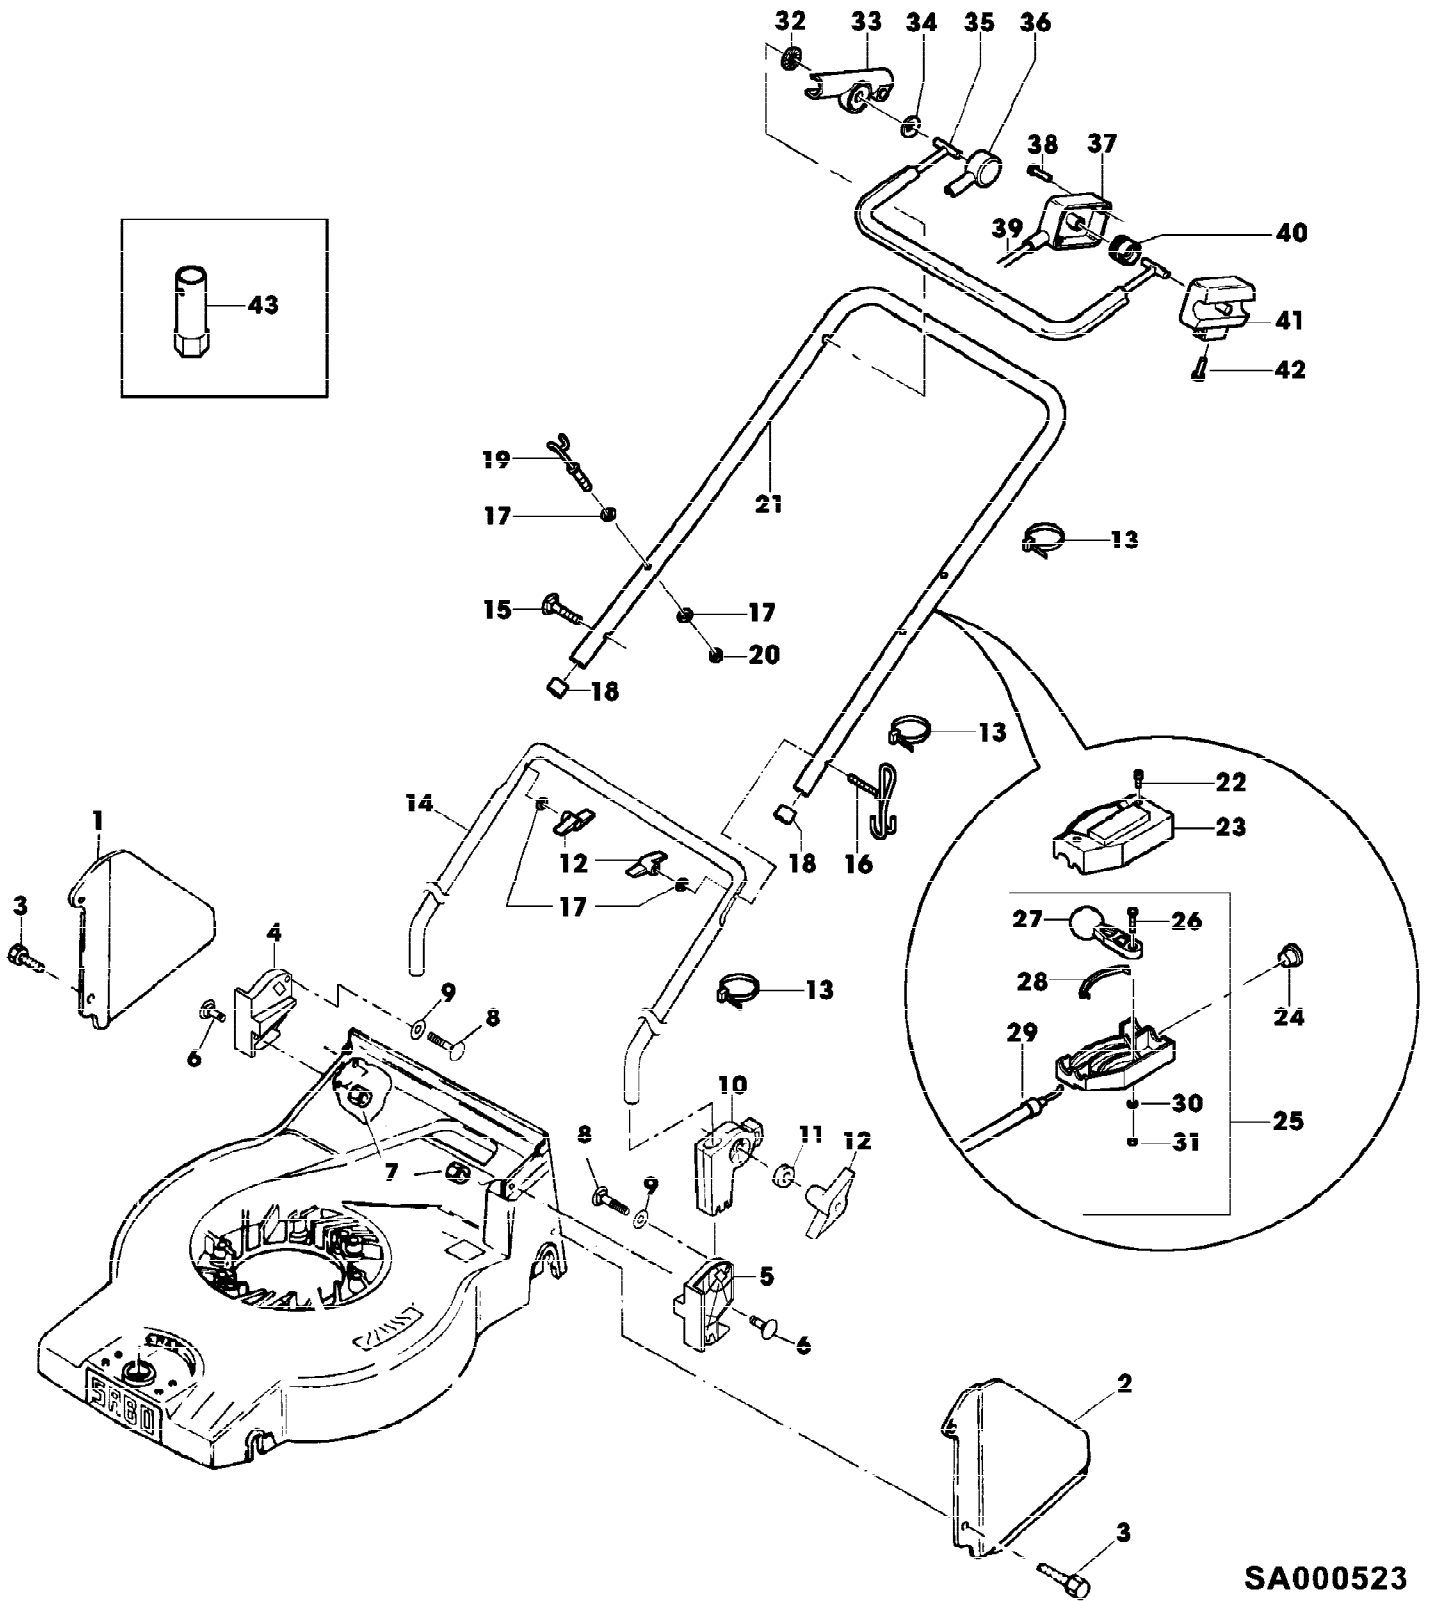

SA000534

---

Reihennummer	Artikelnummer	Menge	Description
1	SA12165	1	AUFKLEBER
2	SA13820	1	AUFKLEBER
3	SA16352	1	AUFKLEBER
4	SA34669	1	AUFKLEBER
5	SA36209	1	AUFKLEBER

Reihennummer	Artikelnummer	Menge	Description
1	SA34593	1	KLAPPE ASSY
2		1	TRAGBUEGEL NSEP (ORD SA34593)
3		1	SCHENKELFEDER NSEP (ORD SA34593)
4		2	ZACKENRING NSEP (ORD SA34593)
5		2	DAEMPFER NSEP (ORD SA34593)
6	SA31460	1	HALTER *
7	SA16557	1	GRIFF *
8	SA31461	1	GRASFANGBEHAELTER
9	SA17715	2	FEDERKLEMME (A)
10		2	BLINDNIET 3,9x5,7 (SUB SA15541,SA15410,SA15200)
11	SA16559	1	KLAPPE (A) WERDEN NUR NOCH IN PACKMENGEN GELIEFERT

SA000523

Reihennummer	Artikelnummer	Menge	Description
1	SA35312	1	ABSTUETZUNG RH
2	SA35313	1	ABSTUETZUNG LH
3	SA17604	2	SCHRAUBE * (A) M5x10
4	SA36310	1	HALTER * RH
5	SA36311	1	HALTER * LH
6	SA36312	4	SCHRAUBE * M6x25
7	SA15412	4	MUTTER (A) M6
8	SA18797	2	SCHRAUBE * M6x65
9	SA31284	2	FEDERRING
10	SA33256	2	HALTER *
11	SA15212	2	UNTERLEGSCHEIBE (A) A6,4
12	SA31121	4	FLUEGELMUTTER (A)
13	SA12505	3	KABELBINDER
14	SA36309	1	LENKSTANGE LOW
15	SA15632	1	SCHRAUBE * M6x45
16	SA35190	1	FUEHRUNG
17	SA11243	4	UNTERLEGSCHEIBE
18	SA34255	2	STOPFEN (A)
19	SA34459	1	GRIFF *
20	SA11244	1	SICHERUNGSMUTTER (A) M6
21	SA36159	1	LENKSTANGE UP
22	SA16268	2	SCHRAUBE * 4,2x32
23	SA31188	1	GEHAEUSE * UP
24	SA31709	1	STOPFEN
25	SA36327	1	STEUERUNG ASSY, LOW
26	SA15325	1	SECHSKANTSCHRAUBE M6x30
27	SA12768	1	HEBEL
28	SA36212	1	ARRETIERUNG
29	SA36328	1	BOWDENZUG
30	SA15202	1	UNTERLEGSCHEIBE (A) 6,4
31	SA11244	1	SICHERUNGSMUTTER (A) M6
32	SA34247	1	RING
33	SA34662	1	LAGER RH
34	SA34089	1	SCHEIBE
35	SA34889	1	BUEGEL (B)
36	SA33951	1	ABDECKUNG RH
37	SA34000	1	GEHAEUSE *
38	SA33975	2	SCHRAUBE * KB 40x35
39	SA36326	1	SEILZUG (B)
40	SA33955	1	ROLLE
41	SA33952	1	GEHAEUSE *
42	SA31423	2	SCHRAUBE * KB 35x20
43	SA35231	1	SCHLUESSEL SW 21 L