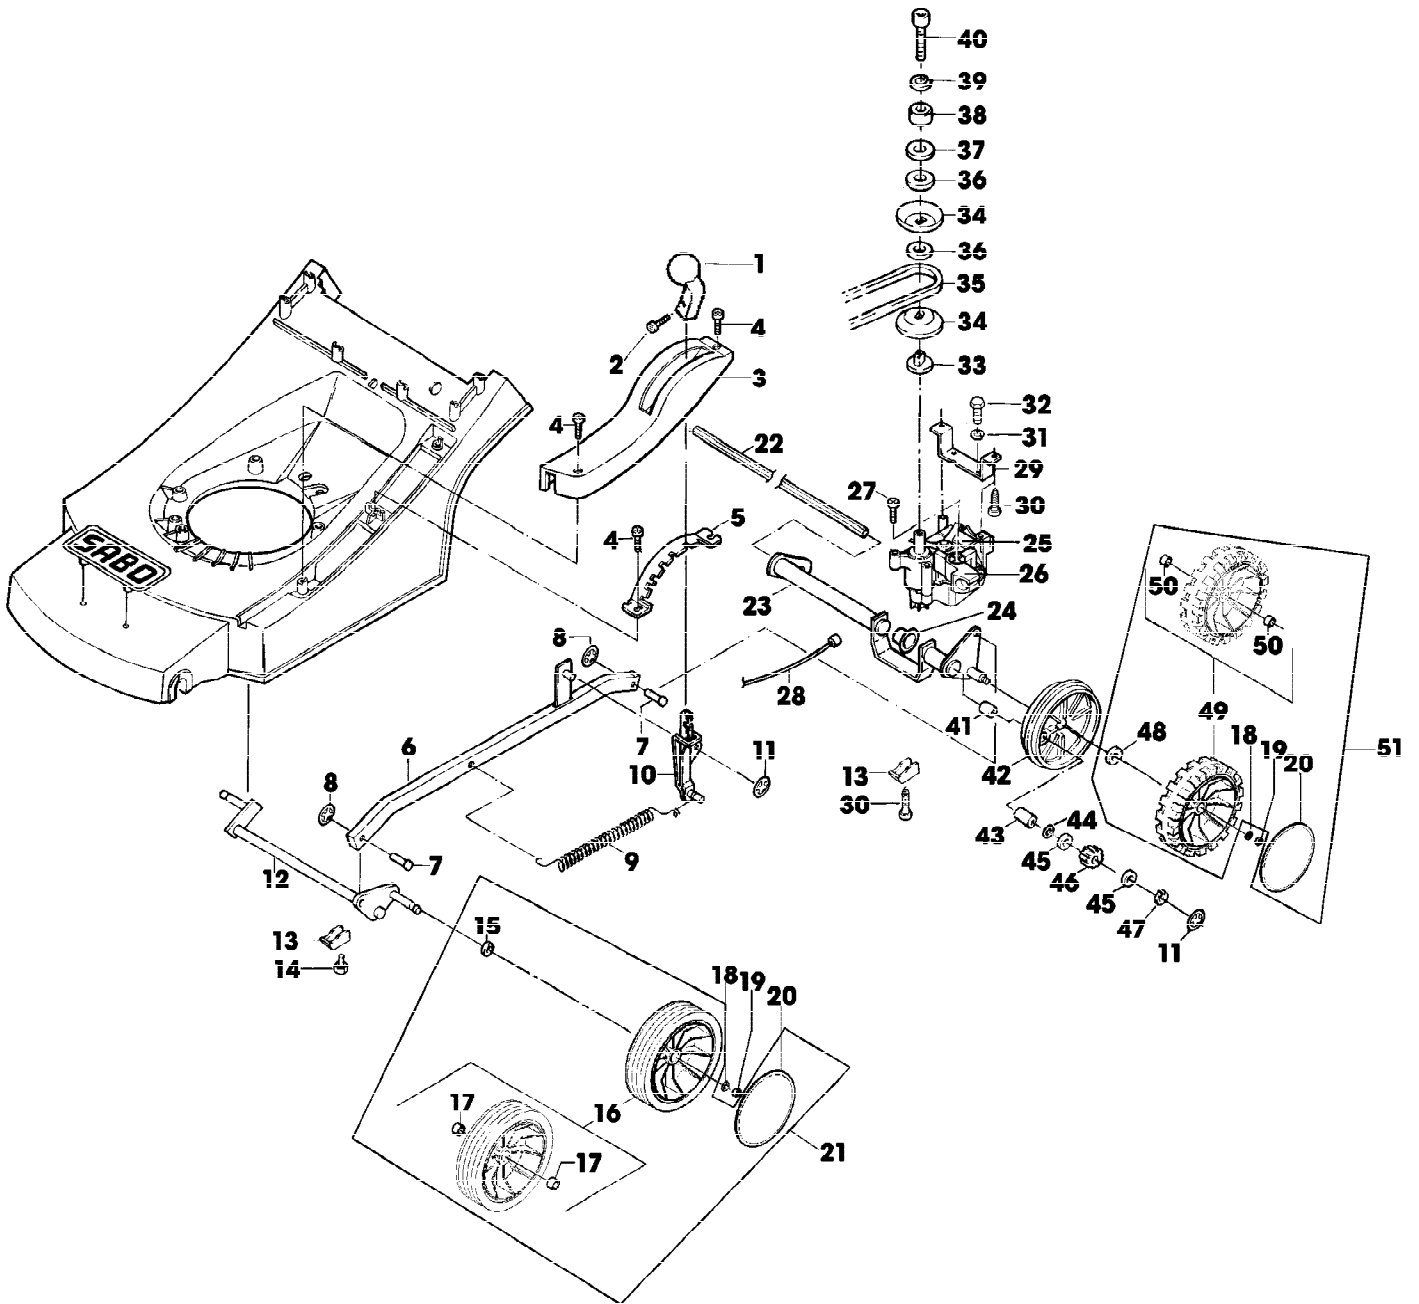

Reihennummer	Artikelnummer	Menge	Description
1	SA35086	1	GRIFF *
2	SA35023	1	SCHRAUBE * EJOT 30X8
3	SA34438	1	ABDECKUNG
4	SA34452	3	SCHRAUBE * DUO TAPTITE CM 6,0X14
5	SA34449	1	SEGMENT
6	SA34476	1	VERBINDUNGSSTANGE
7	SA17006	2	BOLZEN 6 H11X 13,5
8	SA12973	2	FEDERMUTTER (A) D6
9	SA34477	1	FEDER
10	SA34592	1	HEBEL
11	SA34282	3	FEDERMUTTER 8
12	SA34451	1	ACHSE FRONT
13	SA36261	4	KLEMME (SUB FOR SA34649)
14	SA34450	2	SCHRAUBE * DUO TAPTITE CM 6,0X10
15	SA35229	2	SCHEIBE
16	SA34392	2	RAD KPL. MIT BEREIFUNG (ORD SA35403) FRONT
17	SA33229	4	KUGELLAGER
18	SA15213	4	UNTERLEGSCHLEIBE (A) A8,4
19	SA11998	4	SICHERUNGSMUTTER (A) M8
20	SA33231	4	KAPPE
21	SA35403	2	RAD ASSY, FRONT
22	SA34474	1	WELLE
23	SA34472	1	ACHSE REAR
24	SA34285	1	LAGER
25	SA34286	1	GETRIEBE
26	SA34279	1	FUEHRUNG
27	SA31264	1	SCHRAUBE * M5X16
28	SA34464	1	SEILZUG
29	SA34473	1	HALTER *
30	SA34487	4	SCHRAUBE * K60X14
31	SA15232	2	FEDERRING A6
32	SA15364	2	SECHSKANTSCHRAUBE M6X12
33	SA30436	1	FLANSCH
34	SA17730	2	RILLENSCHLEIBENHAELFTE
35	SA17379	1	KEILRIEMEN
36	SA17732	3	SCHEIBE
37	SA17733	1	SCHEIBE
38	SA17731	1	SCHEIBE
39	SA15232	1	FEDERRING A6
40	SA15324	1	SECHSKANTSCHRAUBE M6X25
41	SA31201	2	BUECHSE
42	SA35182	2	ABDECKUNG
43	SA34284	2	MITNEHMER
44	SA13911	2	FEDERSCHLEIBE
45	SA13912	4	SCHEIBE (A)
46	SA34503	1	RITZEL RH
	SA34504	1	RITZEL LH
47	SA15864	2	SPRENGRING 14X1
48	SA35424	2	SCHEIBE (SUB FOR SA34979)
49	SA35181	2	RAD (ORD SA35405) REAR
50	SA12316	4	NADELLAGER HK 1212