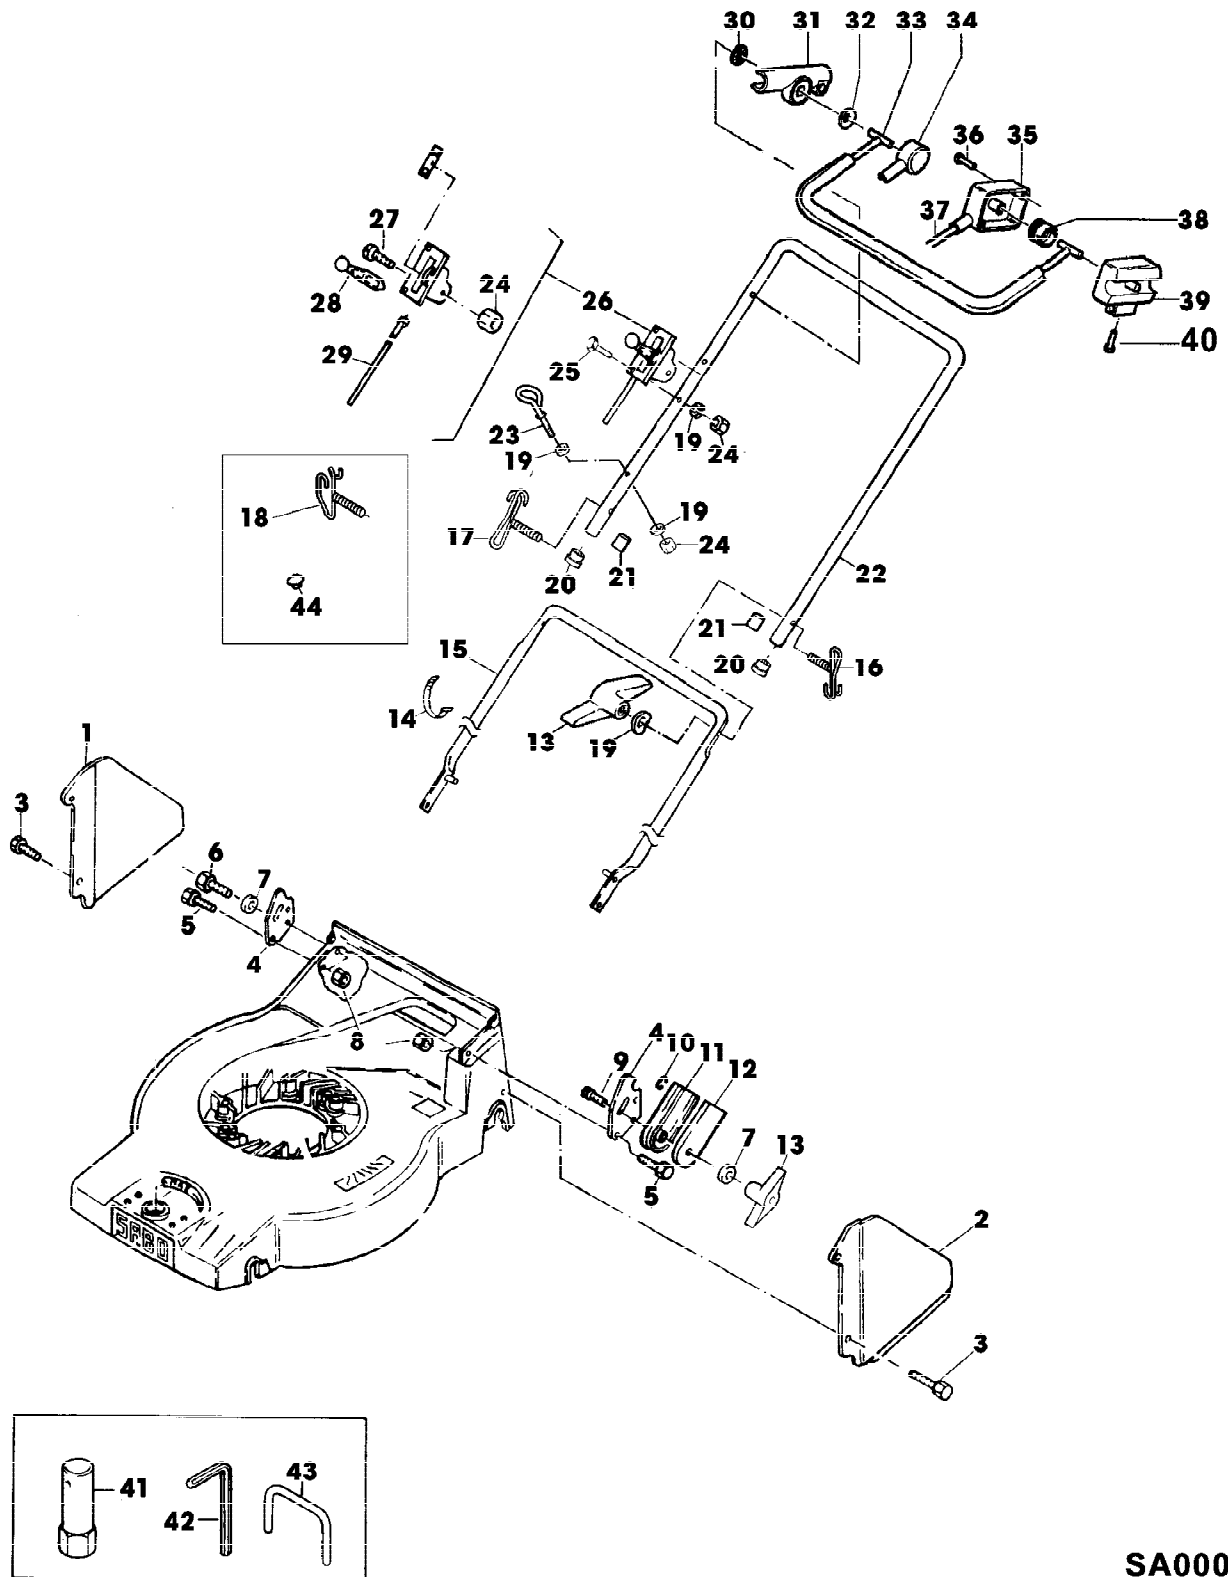

SA000517

Reihennummer	Artikelnummer	Menge	Description
1	SA35312	1	ABSTUETZUNG RH
2	SA35313	1	ABSTUETZUNG LH
3	SA17604	2	SCHRAUBE * (A) M5X10
4	SA16944	2	HALTER *
5	SA15322	2	SECHSKANTSCHRAUBE M6X16
6	SA15323	2	SECHSKANTSCHRAUBE M6X20
7	SA15212	4	UNTERLEGSCHIEBE (A) A6,4
8	SA15412	4	MUTTER M6
9	SA15632	2	SCHRAUBE * M6X45
10	SA12743	2	FEDERMUTTER (A)
11	SA15187	2	PLATTE (ORD W/ SA15186)
12	SA15186	2	PLATTE (ORD W/ SA15187)
13	SA31121	4	FLUEGELMUTTER (A)
14	SA12505	2	KABELBINDER
15	SA15722	1	FUEHRUNG LOW
16	SA35190	1	FUEHRUNG LH
17	SA35190	1	FUEHRUNG RH (ORD SA35436, SA34099)
18	SA35436	1	FUEHRUNG
19	SA11243	6	UNTERLEGSCHIEBE
20	SA34255	2	STOPFEN (A)
21	SA34852	2	ANSCHLAG
22	SA35392	1	LENKSTANGE UP
23	SA34459	1	GRIFF * (ORD SA35436, SA34099)
24	SA11244	4	SICHERUNGSMUTTER (A) M6
25	SA15326	2	SECHSKANTSCHRAUBE M6X35
26	SA34773	1	STEUERUNG ASSY
27	SA15551	1	SCHRAUBE * M6X20
28	SA12768	1	HEBEL
29	SA34772	1	SEILZUG
30	SA34247	1	RING
31	SA34662	1	LAGER RH
32	SA34089	1	SCHEIBE
33	SA34889	1	BUEGEL (B)
34	SA33951	1	ABDECKUNG RH
35	SA33952	1	GEHAEUSE *
36	SA31423	2	SCHRAUBE * KB 35X20
37	SA34670	1	SEILZUG (B)
38	SA33955	1	ROLLE
39	SA15632	2	SCHRAUBE * M6X45
	SA34000	1	GEHAEUSE *
40	SA33975	2	SCHRAUBE * KB 40X35
41	SA11864	1	SCHLUESSEL SW 21
42	SA18332	1	MAUL-RINGSCHLUESSEL 5/16"
43	SA11119	1	OESE
44	SA34099	1	STOPFEN (A) WERDEN NUR NOCH IN PACKMENGEN GELIEFERT (B) FUER MOTORBREMSE