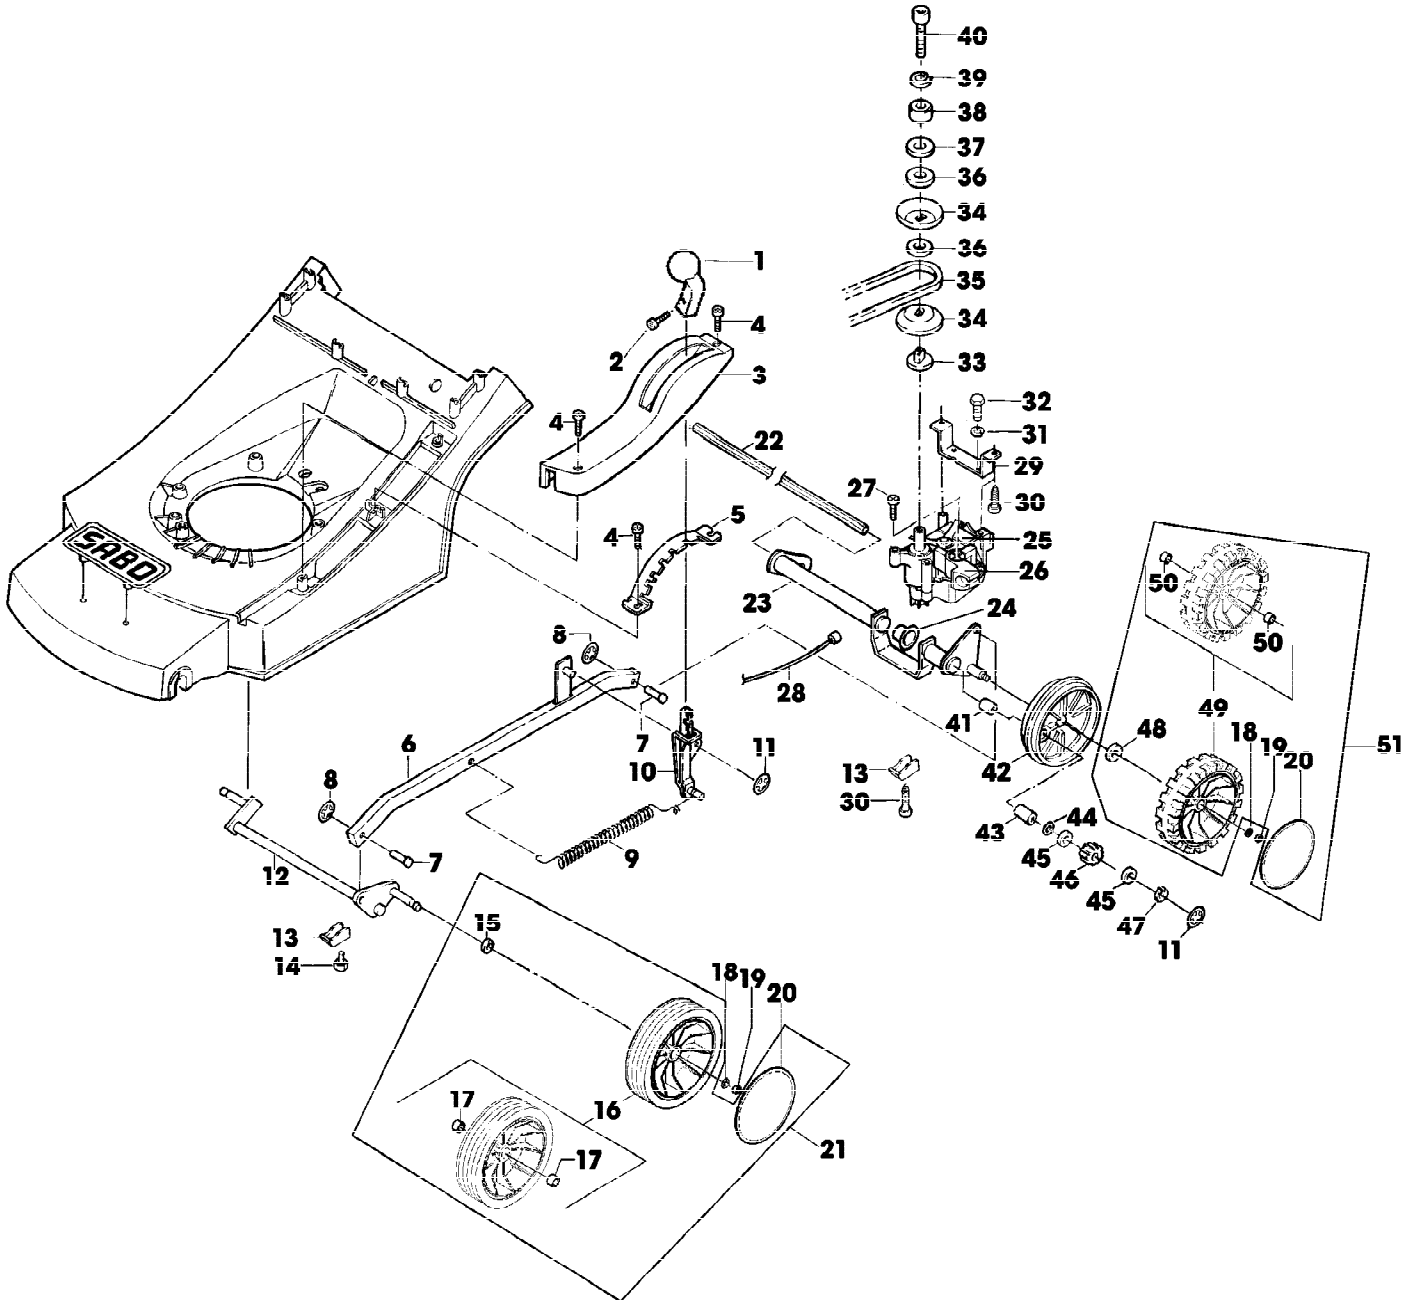

Preferenznummer	Artikelnummer	Menge	Description
1	SA34669	1	AUFKLEBER
2	SA36155	1	AUFKLEBER

SA000839

Reihennummer	Artikelnummer	Menge	Description
1	SA36451	1	HALTER * (SUB FOR SA34483)
2	SA34461	1	KLAPPE
3	SA34617	2	FEDERKLEMME
4	SA34877	2	SCHRAUBE * 6X16
5	SA34458	1	RUTSCHE
6	SA35494	1	GRASFANGBEHAELTER
7	SA34441	1	ABDECKUNG
8	SA34452	4	SCHRAUBE * DUO TAPTITE CM 6,0X14
9	SA34433	1	EINSATZ
10	SA34466	1	EINSATZ
11	SA34444	1	ABDECKUNG
12	SA35431	2	SCHRAUBE * 3,9X16 C
13	SA16712	2	MUTTER

SA000855

Reihennummer	Artikelnummer	Menge	Description
1	SA36125	1	BENZINMOTOR HONDA GCV 135 MODELL A1E
2	SA32677	1	LUFTFILTEREINSATZ
3	SA32641	1	ZUENDKERZE
4	SA15967	2	KEIL * 4X6,5
5	SA34937	1	RING
6	SA34434	1	ABDECKUNG
7	SA34439	1	KLAPPE
8	SA34846	1	MAEHGEHAEUSE
9	SA31711	4	LAGERSCHALE
10	SA17379	1	KEILRIEMEN
11	SA34447	1	RIEMENSCHLEIFE
12	SA15776	1	STELLSCHRAUBE M6X16
13	SA34437	1	LUFTVERTEILERGEHAEUSE
14	SA34352	3	SCHRAUBE * 3/8"X21/4" UNC
15	SA35172	1	LUEFTER ASSY
16	SA15739	1	SPRENGRING 31X1,5
17	SA11896	2	UNTERLEGSCHLEIFE
18	SA15179	2	TELLERFEDER (A)
19	SA15180	1	LUEFTER
20	SA35171	1	FLANSCH
21	SA34368	2	SCHLEIFE
22	SA34454	1	MESSER
23	SA35170	1	SCHLEIFE
24	SA34499	1	SCHLEIFE
25	SA11866	1	SCHRAUBE * NF3/8X44,45 (A) WERDEN NUR NOCH IN PACKMENGEN GELIEFERT