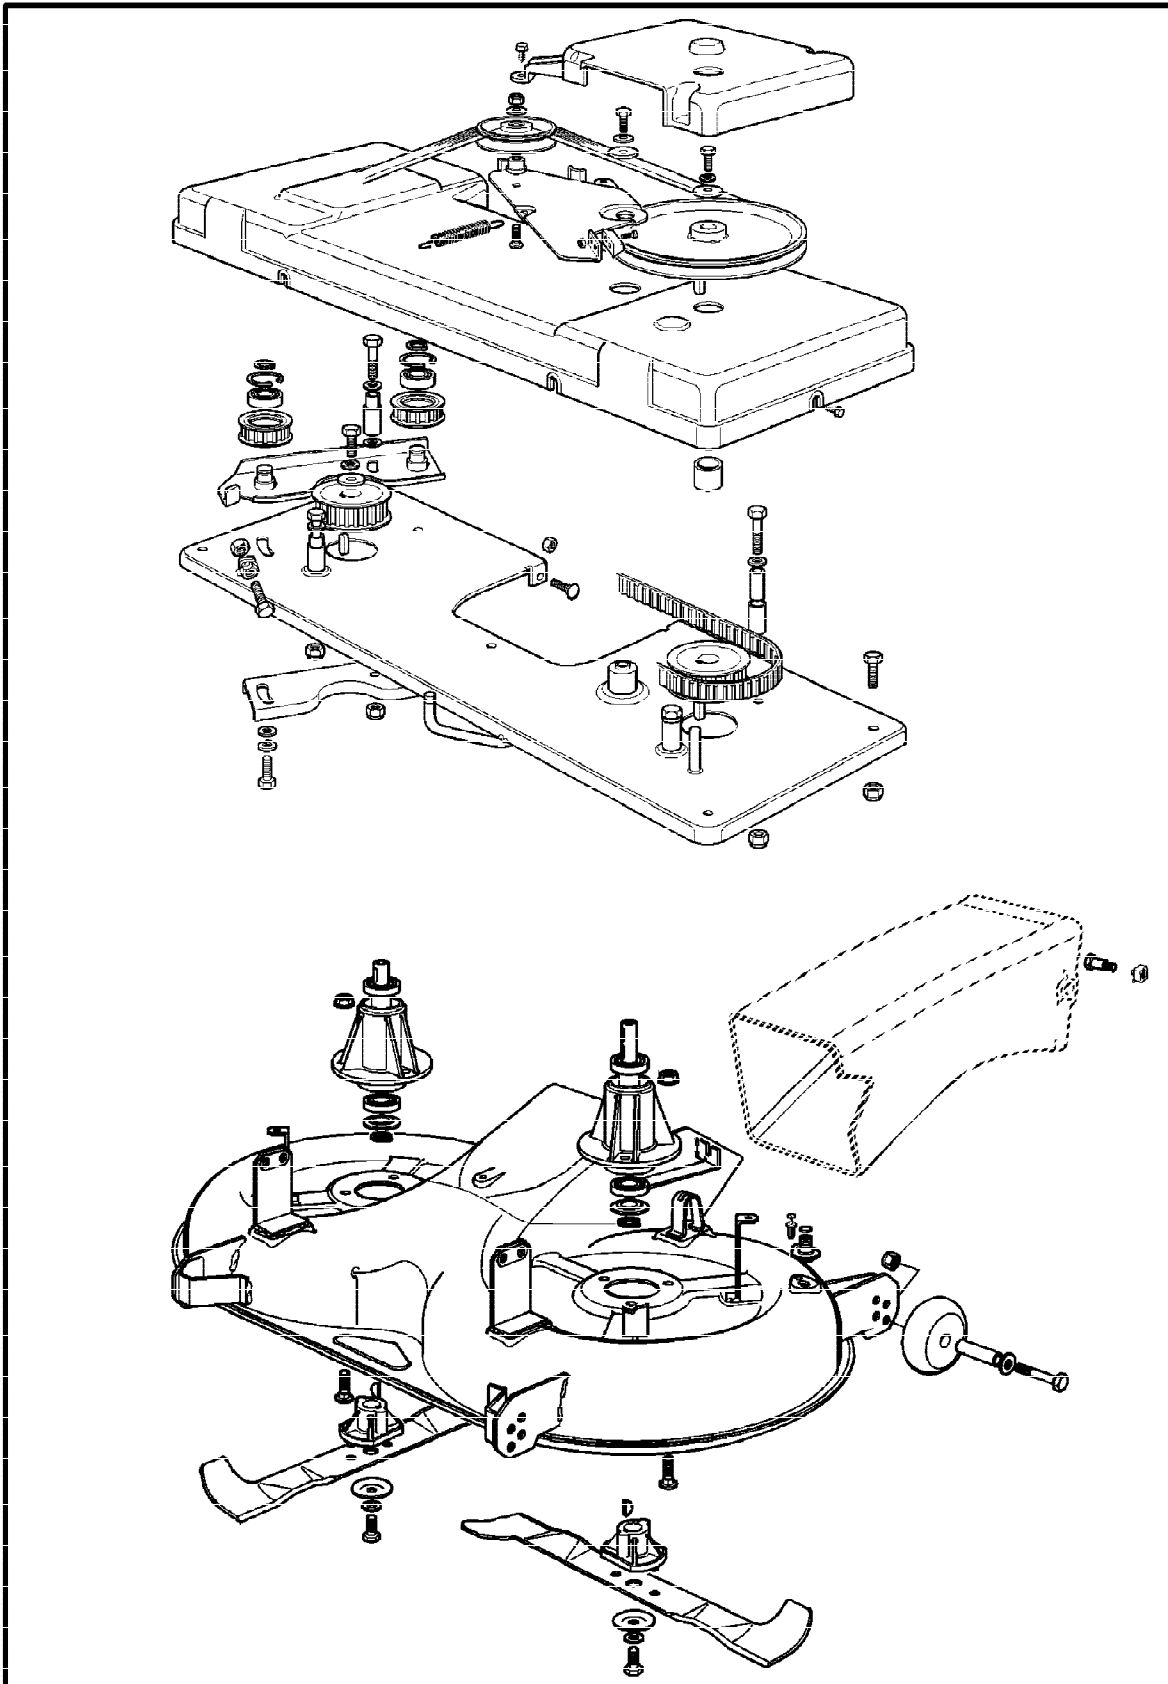

Reihennummer	Artikelnummer	Menge	Description
1	SB82547003/2	1	PLATTE
2	19M7162	4	SECHSKANTSCHRAUBE M8X16
3	SB12293201/0	4	MUTTER M8
4	SB82785084/1	1	STUETZE
5	SB25601559/1	2	RIEMENSCHLEIFE
6	SB19216033/1	2	LAGER
7	SB12610800/0	2	SPRENGRING
8	SB12609200/0	2	SPRENGRING
9	SB25650037/0	1	VERSTAERKUNG
10	19M7139	4	SECHSKANTSCHRAUBE M8X20
11	24M7055	7	UNTERLEGSCHLEIFE 8,4X17X1,6MM
12	SB12583500/0	2	FEDERRING
13	SB25160003/0	4	DISTANZSTUECK
14	SB25038000/0	4	BUECHSE
15	19M7691	1	SECHSKANTSCHRAUBE M8X90
16	19M7295	3	SECHSKANTSCHRAUBE M8X45
17	SB25430210/0	1	BLATTFEDER
18	14M7166	5	SICHERUNGSMUTTER M8
19	SB12793900/0	1	SECHSKANTSCHRAUBE
20	14M7029	1	MUTTER M8
21	SB25601560/0	2	RIEMENSCHLEIFE
22	SB12139480/0	3	SCHLUESSEL
23	SB35062813/0	1	KEILRIEMEN
24	SB25670007/0	1	UNTERLEGSCHLEIFE
25	SB12583500/0	2	FEDERRING
26	SB35065600/0	1	STEUERRIEMEN
27	03M7092	3	SCHRAUBE * M6X16
28	SB12292102/0	3	MUTTER M6
29	SB25060100/3	1	DECKEL (SUB FOR SB25060100/2)
30	SB12735110/0	6	SCHRAUBE *
31	SB25601550/0	1	RIEMENSCHLEIFE
32	14M7265	2	SICHERUNGSMUTTER M5
33	SB25670007/0	1	UNTERLEGSCHLEIFE
34	21M7200	2	SCHRAUBE * M5X20
35	SB25160002/0	1	DISTANZSTUECK
36	SB25318115/1	1	HEBEL
37	SB25207000/1	1	BELAG
38	SB12735403/0	3	SCHRAUBE (SUB FOR SB12735402/0)
39	SB25600049/0	1	ABWEISER
40	SB25601555/0	1	RIEMENSCHLEIFE
41	SB25160007/0	1	DISTANZSTUECK
42	03M7069	1	SCHRAUBE * M8X35
43	24M7298	1	UNTERLEGSCHLEIFE 8,4X24X2MM
44	SB12583500/0	1	FEDERRING
45	19M7139	1	SECHSKANTSCHRAUBE M8X20
46	SB12523070/0	1	UNTERLEGSCHLEIFE

ST000319