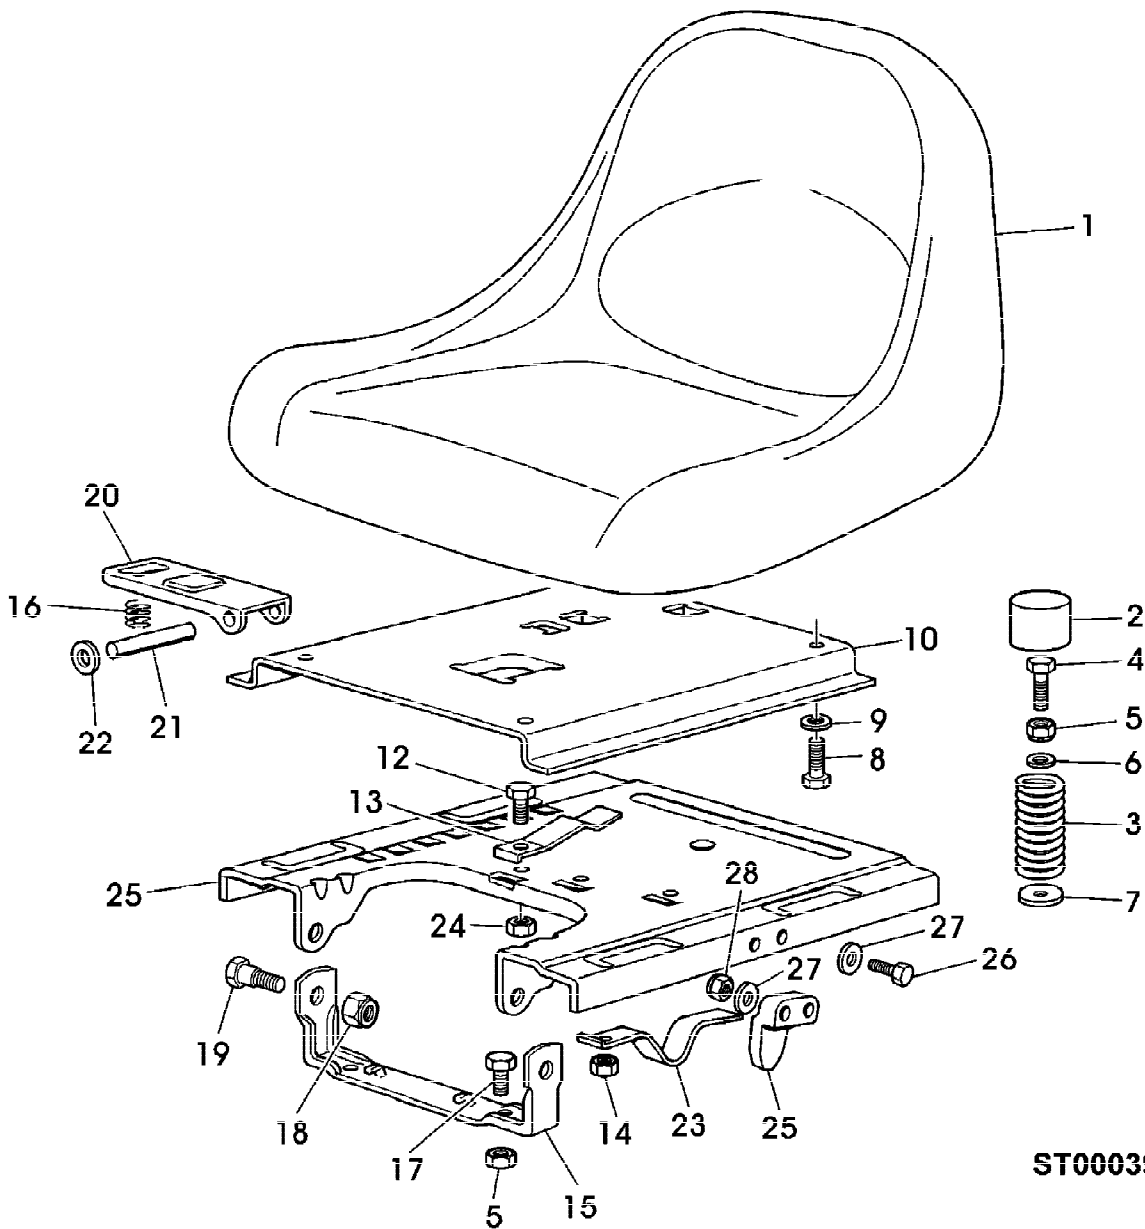

ST000399

Reihennummer	Artikelnummer	Menge	Description
1	SB25722451/2	1	SITZ
2	SB25122000/1	2	ANSCHLAG
3	SB25430205/0	2	BLATTFEDER
4	SB25943001/0	2	SCHRAUBE *
5	SB12293201/0	6	MUTTER M8
6	SB12523070/0	2	UNTERLEGSCHEIBE 8X32X2,5MM
7	24M7298	2	UNTERLEGSCHEIBE 8,4X24X2MM
8	19M7139	4	SECHSKANTSCHRAUBE M8X20
9	SB12583500/0	4	FEDERRING
10	SB25785147/0	1	STUETZE
11	SB25785149/0	1	PLATTE [-002002]
	SB25785149/2	1	PLATTE (SUB FOR SB25785149/0)
12	SB12731580/0	1	SCHRAUBE *
13	SB25430203/0	1	FEDER
14	14M7265	2	SICHERUNGSMUTTER M5
15	SB82774207/0	1	KLEMME
16	SB25430202/0	1	FEDER
17	19M7162	2	SECHSKANTSCHRAUBE M8X16
18	SB12155010/0	2	MUTTER M8
19	SB22524970/1	2	BOLZEN [-002002]
	SB22524970/2	1	BOLZEN (SUB FOR SB22524970/1)
20	SB25318109/0	1	HEBEL
21	SB25510000/0	1	STIFT
22	SB12604897/0	2	UNTERLEGSCHEIBE
23	SB25430223/1	1	HALTER *
24	19M7640	1	SECHSKANTSCHRAUBE M5 X 12
25	SB25060033/0	1	NOCKEN
26	SB12789020/0	2	SCHRAUBE *
27	24M7027	4	UNTERLEGSCHEIBE 5.300 X 10 X 1 MM
28	SB12372550/0	2	MUTTER