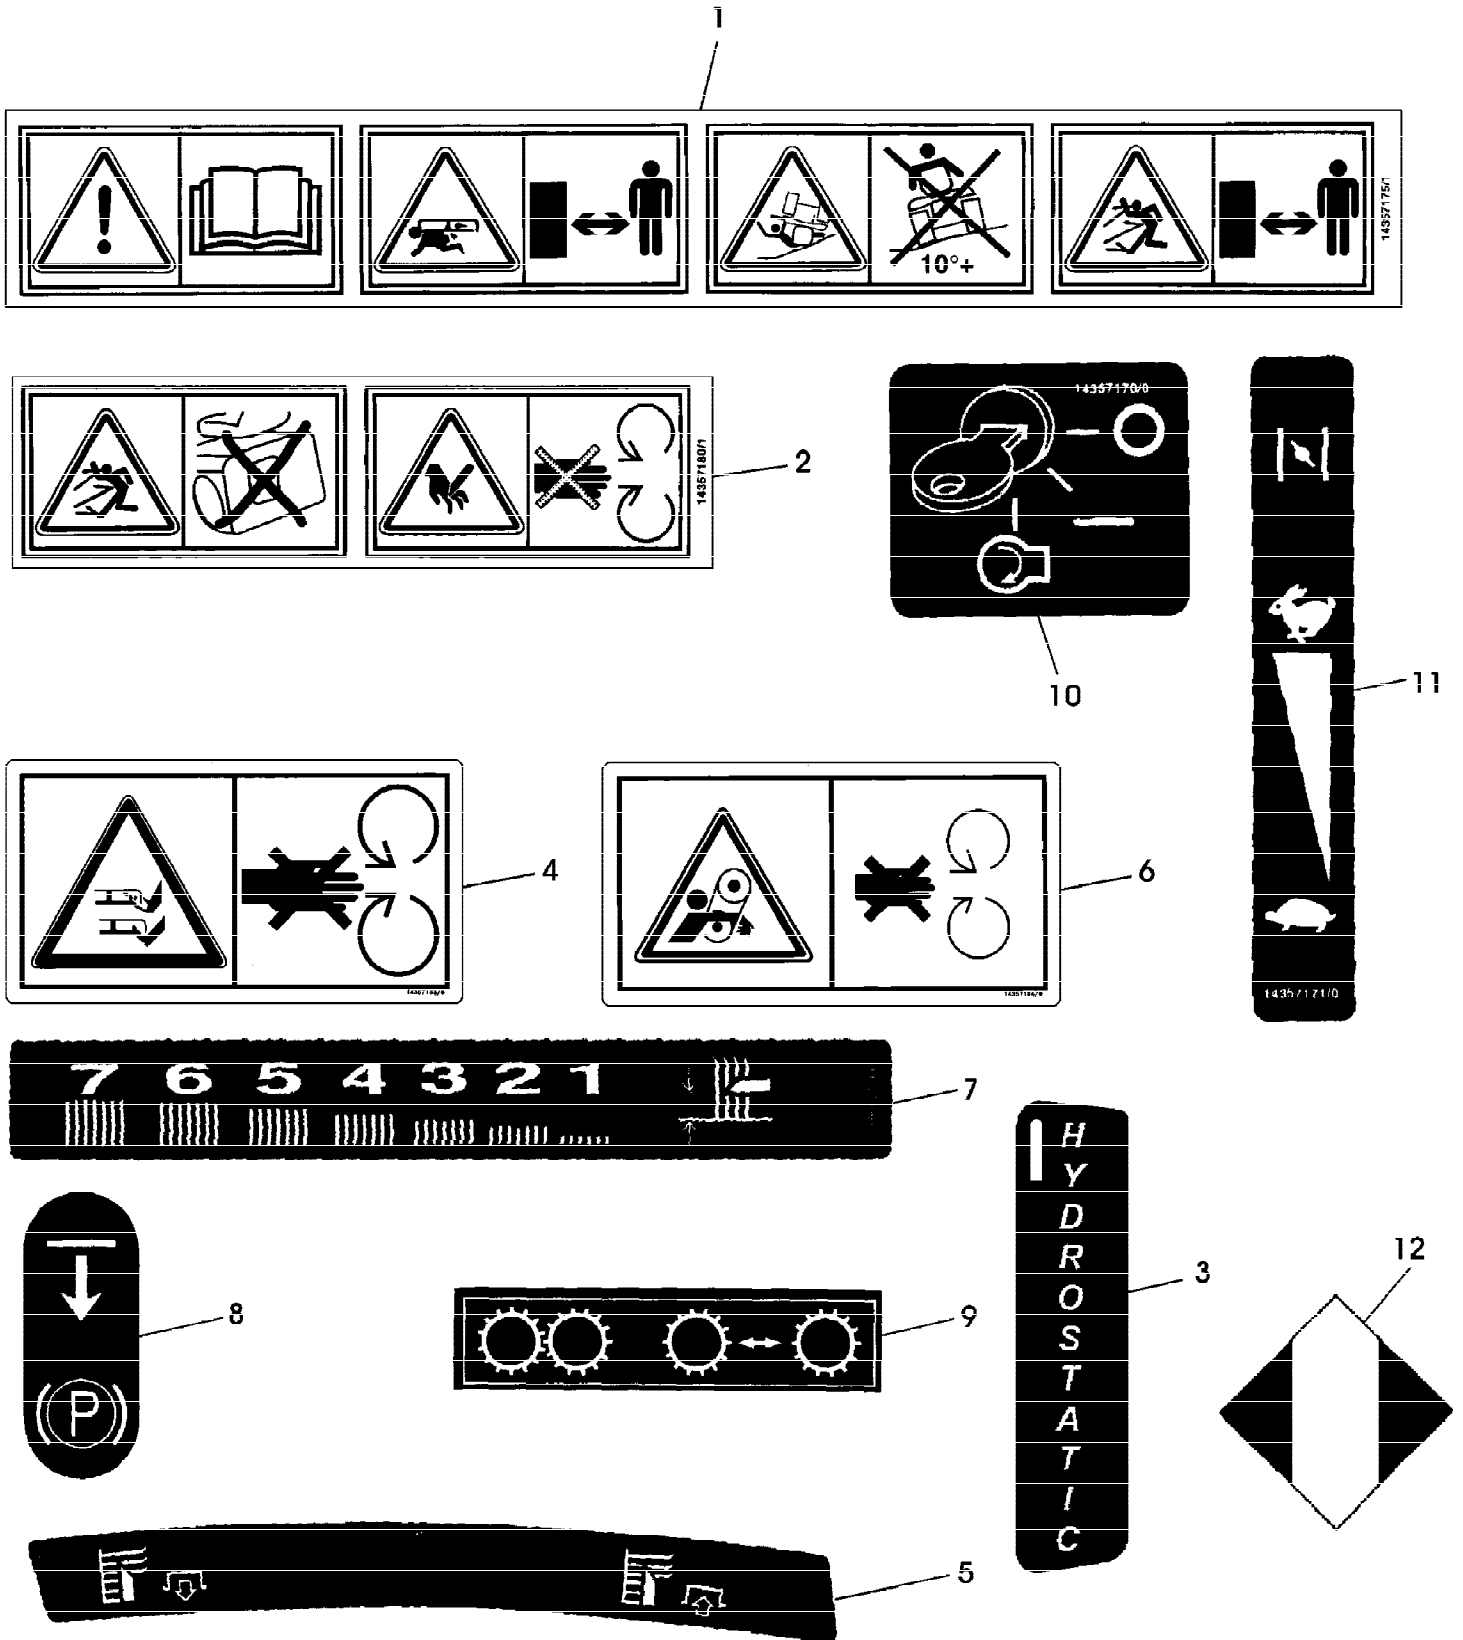

ST000172

Reihennummer	Artikelnummer	Menge	Description
1	SB82785024/1	1	VERKLEIDUNG RH
2	SB12728440/0	14	SCHRAUBE * 4,8X13MM
3	19M6614	2	SECHSKANTSCHRAUBE M6X12
4	SB25600051/0	1	ABWEISER
5	SB25600009/0	1	HALTER *
6	SB25774231/0	1	WINKEL
7	24M7117	2	UNTERLEGSCHIEBE 4,3X9X0,8MM
8	SB12581200/0	2	FEDERRING
9	SB12788512/0	2	SCHRAUBE *
10	SB82000206/1	1	DREHZAHLVERSTELLHEBEL
11	SB25120163/1	1	INSTRUMENTENTAFEL
12	SB82785025/1	1	VERKLEIDUNG LH
13	SB82785026/1	1	VERKLEIDUNG
14	14M7265	2	SICHERUNGSMUTTER M5
15	SB12292102/0	2	MUTTER M6
16	SB25735112/1	1	KRAFTSTOFFBEHAELTER
17	SB25795000/0	1	KAPPE
18	SB12788910/0	2	SCHRAUBE *
19	24M7138	2	UNTERLEGSCHIEBE 5,5X15X1,6MM

Reihennummer	Artikelnummer	Menge	Description
1	SB14357175/1	1	AUFKLEBER
2	SB14357180/1	1	AUFKLEBER
3	SB14357481/0	1	AUFKLEBER
4	SB14357183/1	1	AUFKLEBER
5	SB14357906/0	1	AUFKLEBER
6	SB14357184/1	1	AUFKLEBER
7	SB14357905/0	1	AUFKLEBER
8	SB14357526/0	1	AUFKLEBER
9	SB14357423/1	1	AUFKLEBER
10	SB14357170/0	1	AUFKLEBER
11	SB14357171/0	1	AUFKLEBER
12	SB14357913/0	1	AUFKLEBER

ST000286

---

Reihennummer	Artikelnummer	Menge	Description
1	SB14357903/0	1	AUFKLEBER
2	SB14358193/0	2	AUFKLEBER
3	GX10887	1	AUFKLEBER
4	GX10889	1	AUFKLEBER
5	GX10886	1	AUFKLEBER RH
	GX10885	1	AUFKLEBER LH