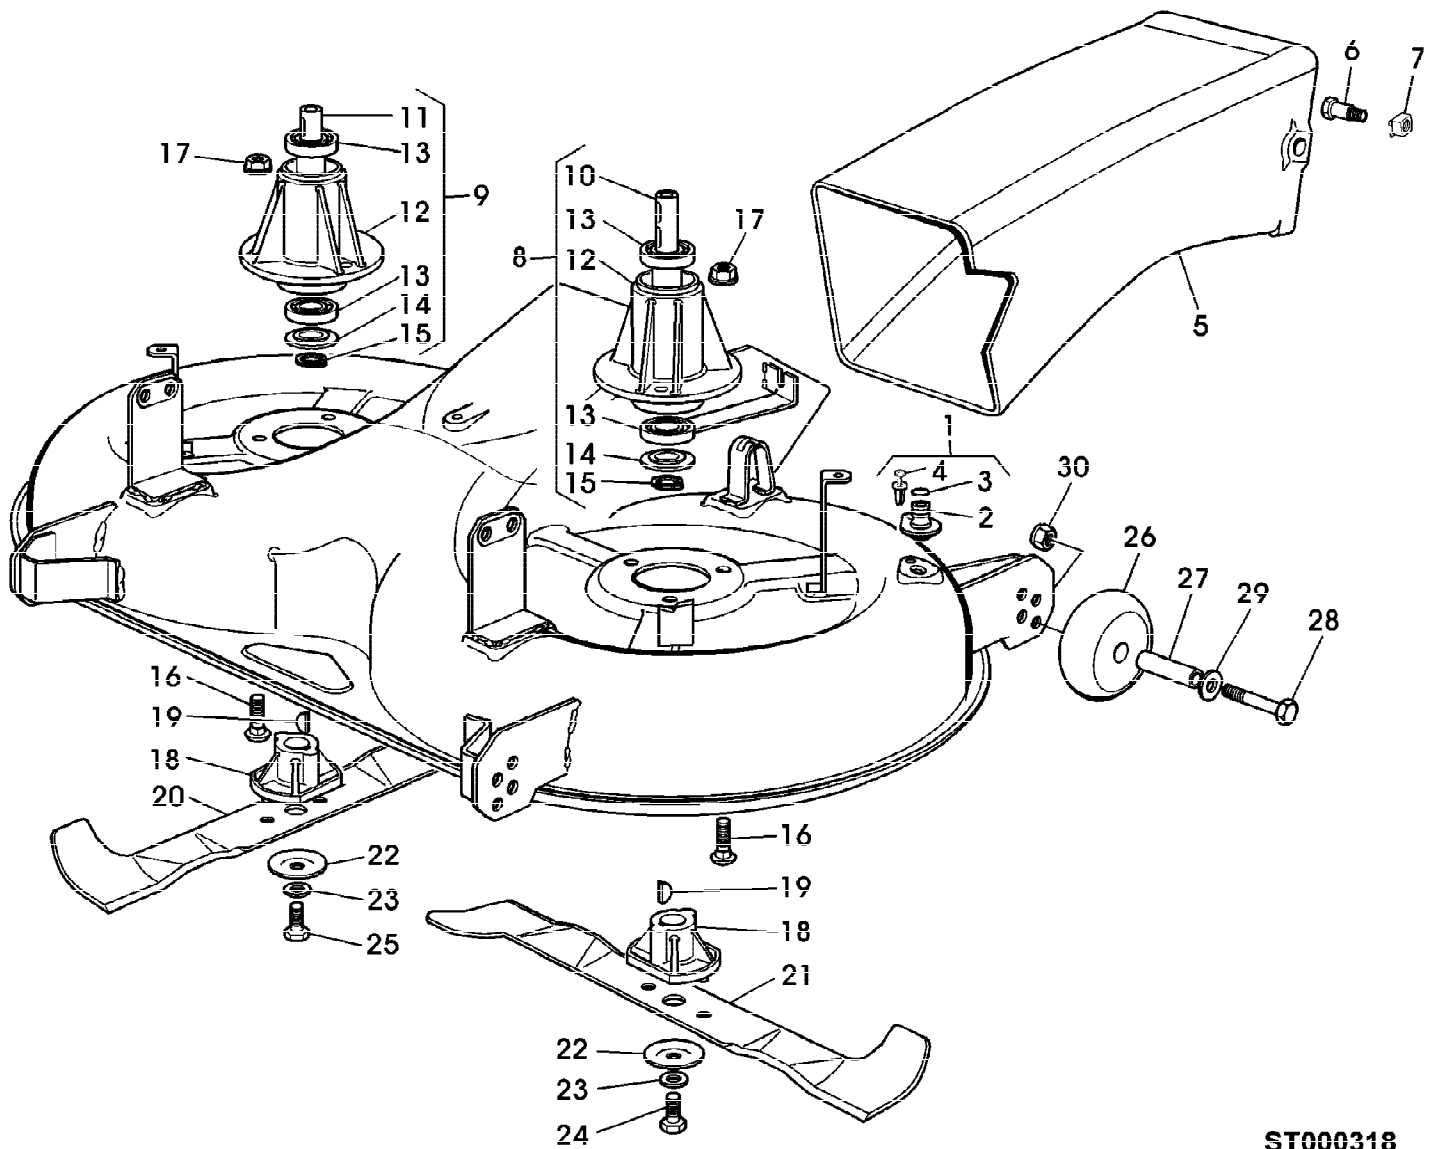

ST000318

Reihennummer	Artikelnummer	Menge	Description
1	SB82565025/0	1	MAEHGEHAEUSE ASSY, INCL KEYS 2, 3, 4 [002002-]
2	SB25033060/0	2	FITTING
3	SB19035000/0	2	O-RING
4	SB12500030/0	2	NIET
5	SB25108009/0	1	RUTSCHE
6	SB25510051/0	2	STIFT
7	SB12360425/0	2	MUTTER
8	SB82207200/1	1	SPINDEL LH, ASSY
9	SB82207201/2	1	SPINDEL RH, ASSY
10	SB25020800/1	1	WELLE
11	SB25020801/2	1	WELLE
12	SB25207200/0	2	FLANSCH
13	SB19216032/0	4	LAGER
14	SB25160501/0	2	DECKEL
15	SB12609260/0	2	RING
16	03M7093	6	SCHRAUBE * M8X25
17	SB12154210/0	6	SICHERUNGSMUTTER
18	SB25463200/0	2	NABE
19	SB12139100/0	2	SCHLUESSEL
20	SB82004348/0	1	KLINGE RH [002002-]
21	SB82004347/0	1	KLINGE LH [002002-]
22	SB22160400/0	2	UNTERLEGSCHEIBE
23	24M7178	2	UNTERLEGSCHEIBE 11X30X2,5MM
24	SB12735694/0	1	SCHRAUBE *
25	SB12735695/1	1	SCHRAUBE *
26	SB82700002/0	4	ROLLE [002002-]
27	SB25510072/0	4	BUECHSE [002002-]
28	SB12692050/0	4	SCHRAUBE * [002002-]
29	SB12523060/0	4	UNTERLEGSCHEIBE [002002-]
30	SB12293201/0	4	MUTTER [002002-]