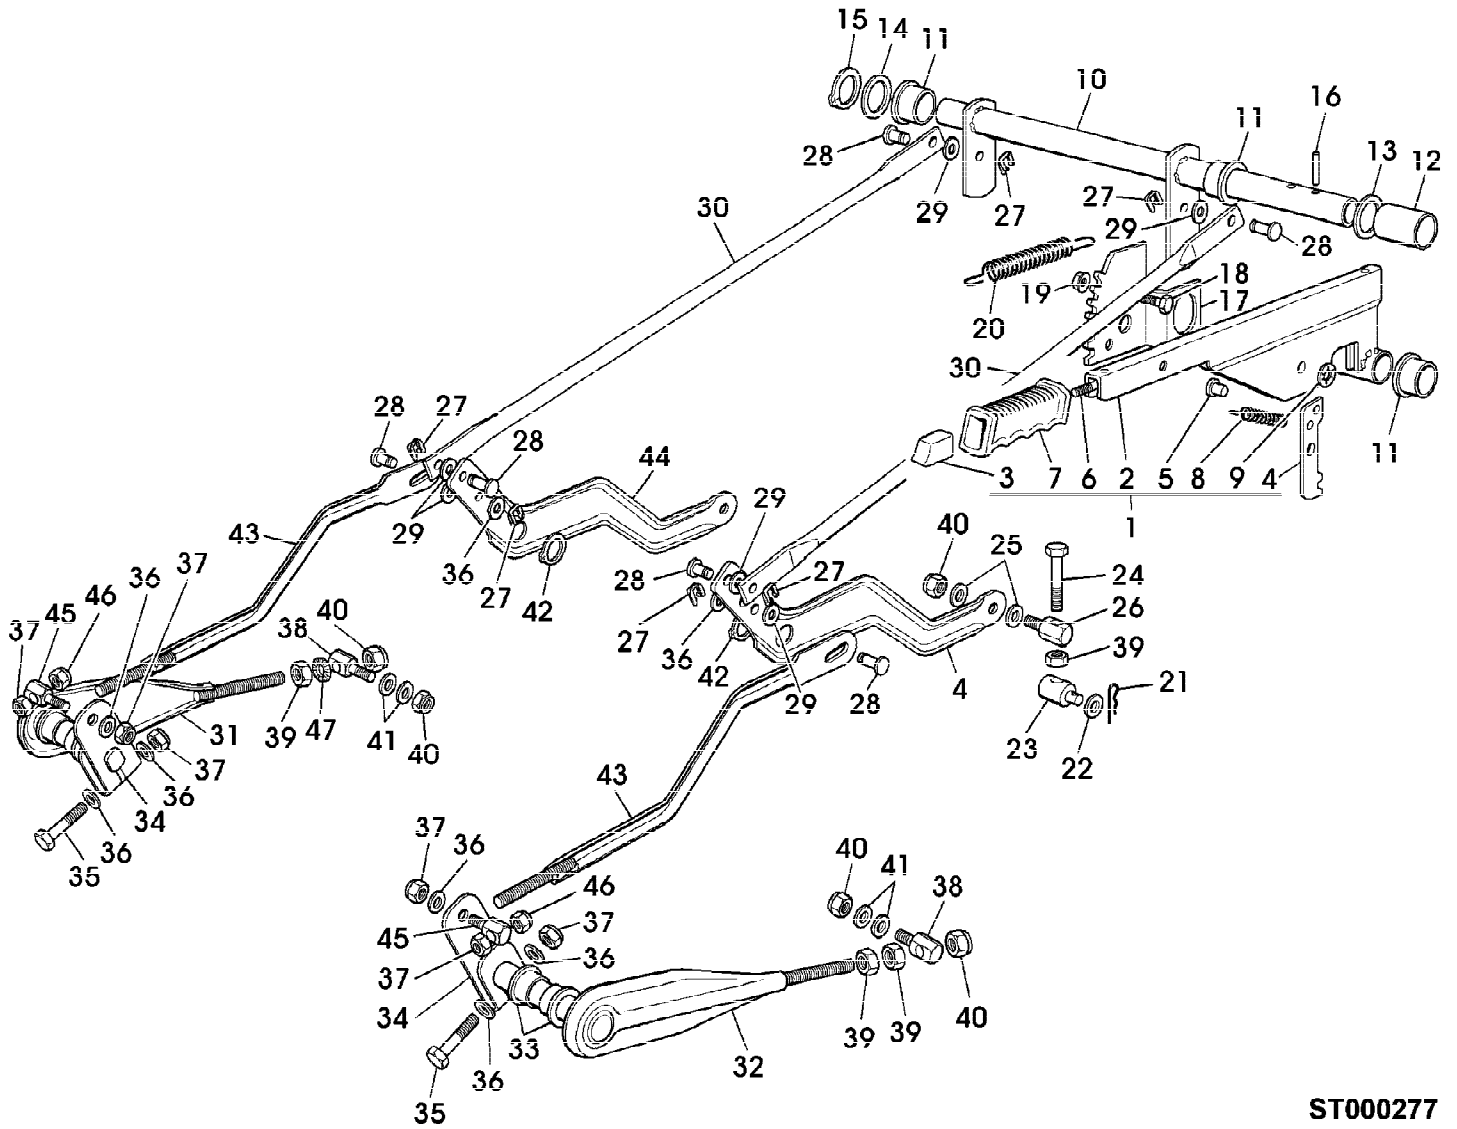

Reihennummer	Artikelnummer	Menge	Description
1	SB82774227/0	1	STUETZE
2	19M7162	2	SECHSKANTSCHRAUBE M8X16
3	SB12293201/0	2	MUTTER M8
4	SB22672151/0	1	UNTERLEGSCHLEIFE
5	SB82774229/0	1	KLEMMME
6	SB82318177/1	1	HEBEL
7	SB25430227/0	1	BLATTFEDER
8	SB12692050/0	1	SCHRAUBE *
9	14M7166	1	SICHERUNGSMUTTER M8
10	SB22061337/0	1	PLATTE
11	SB12791213/0	1	SCHRAUBE * M6X18
12	14M7165	1	SICHERUNGSMUTTER M6
13	24M7298	1	UNTERLEGSCHLEIFE 8,4X24X2MM
14	SB12155010/0	1	MUTTER M8
15	SB82004606/1	1	SEILZUG (SUB FOR SB820004606/0)
16	SB18564514/0	2	GUMMIMUFFE
17	SB25394510/0	1	KNOPF

ST000277