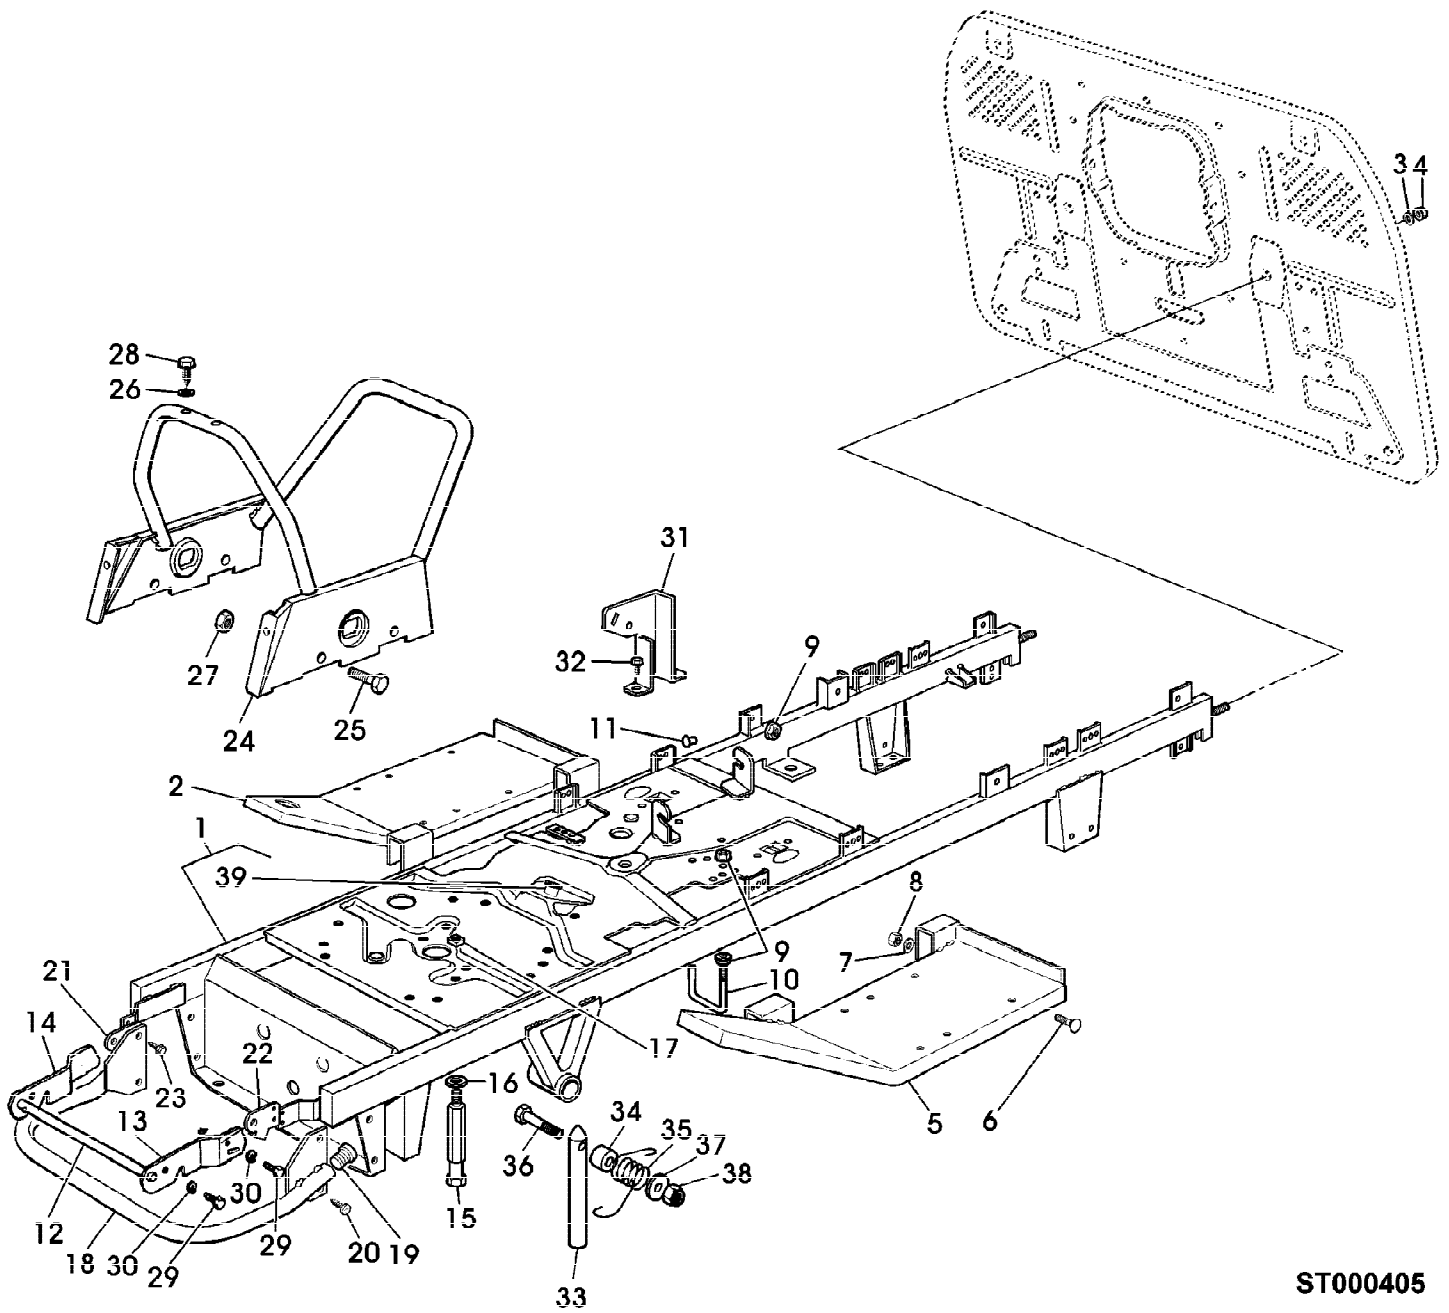

ST000405

Reihennummer	Artikelnummer	Menge	Description
1	SB82800055/0	1	RAHMEN [-002001]
	SB82800067/1	1	RAHMEN [002002-]
2	SB82510041/0	1	STREICHBLECHAUFSATZ RH
3	SB12585100/0	2	STANGE * M10
4	14M7140	2	MUTTER M10
5	SB82510043/0	1	STREICHBLECHAUFSATZ LH
6	SB12815245/0	4	SCHRAUBE *
7	24M7139	4	UNTERLEGSCHEIBE 6,6X18X2MM
8	14M7165	4	SICHERUNGSMUTTER M6
9	SB12292102/0	6	MUTTER M6
10	SB25580019/0	1	FUEHRUNG
11	SB27275000/0	1	STOPFEN
12	SB25869020/0	1	ROHR *
13	SB82774211/0	1	KONSOLE LH
14	SB82774213/0	1	KONSOLE RH
15	SB25580014/0	1	FUEHRUNG [-002002]
	SB25580014/1	1	FUEHRUNG (SUB FOR SB25580014/0)
16	24M7298	1	UNTERLEGSCHEIBE 8,4X24X2MM
17	SB12360425/0	1	MUTTER
18	SB82869006/1	1	BUEGEL
19	SB18566110/0	2	STOPFEN
20	SB12734995/0	4	SCHRAUBE *
21	SB25547089/0	1	PLATTE RH
22	SB25547091/0	1	PLATTE LH
23	SB12731580/0	4	SCHRAUBE *
24	SB82650041/1	1	MUTTER
25	19M7162	4	SECHSKANTSCHRAUBE M8X16
26	24M7054	4	UNTERLEGSCHEIBE 6,4X12,5X1,6MM
27	SB12293201/0	4	MUTTER M8
28	SB12731350/0	4	SCHRAUBE *
29	SB12793109/0	4	SCHRAUBE * M8X20
30	SB12583500/0	4	FEDERRING
31	SB25785141/0	1	STUETZE
32	SB12735110/0	2	SCHRAUBE *
33	SB25580022/0	1	STIFT
34	SB25160032/0	1	DISTANZSTUECK
35	SB25430241/0	1	FEDER
36	SB12689515/0	1	SECHSKANTSCHRAUBE
37	SB12523050/0	1	UNTERLEGSCHEIBE
38	14M7165	1	SICHERUNGSMUTTER M6
39	SB25034001/0	1	BUECHSE