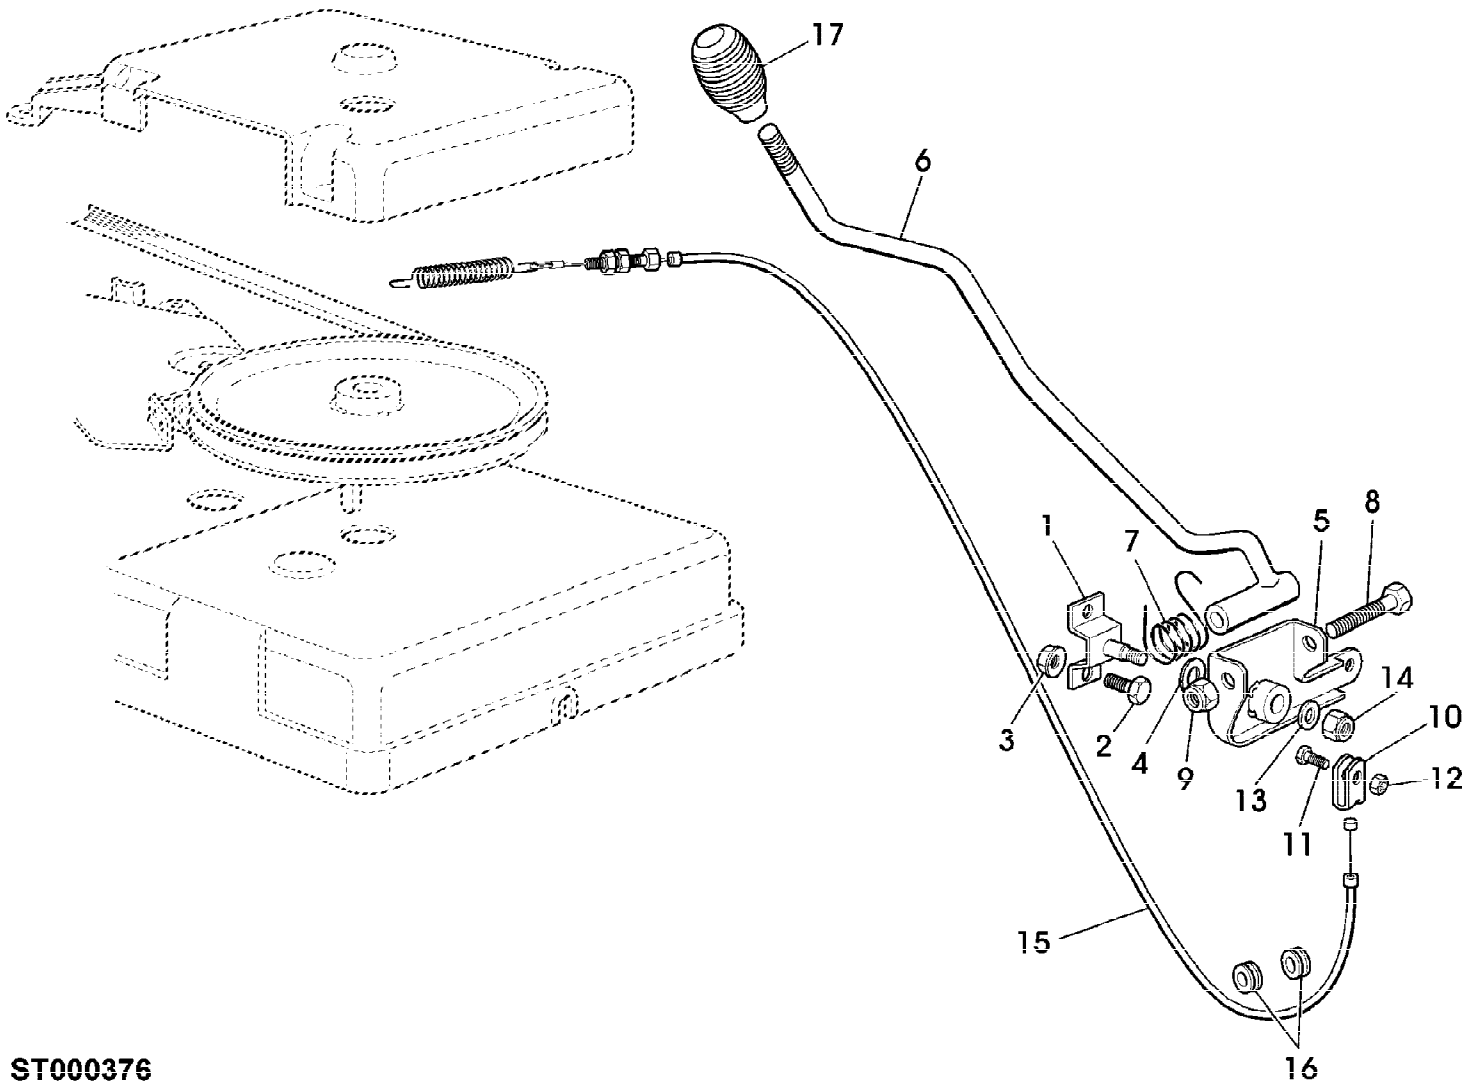

Reihennummer	Artikelnummer	Menge	Description
1	GX10323	1	HAUBE
2	M123264	1	EINSATZ
3	M123039	1	SCHUTZGRILL
4	M123040	1	STREUSCHEIBE
5	AM106153	2	GLUEHLAMPE
6	M116816	1	KONSOLE
7	M71217	4	SCHRAUBE *
8	14M7303	4	FLANSCHMUTTER M6
9	M123023	1	STANGE *
10	03M7221	4	SCHRAUBE * M6X16
11	AM121594	2	FASSUNG
12	SB25730004/0	1	BELAG

ST000376