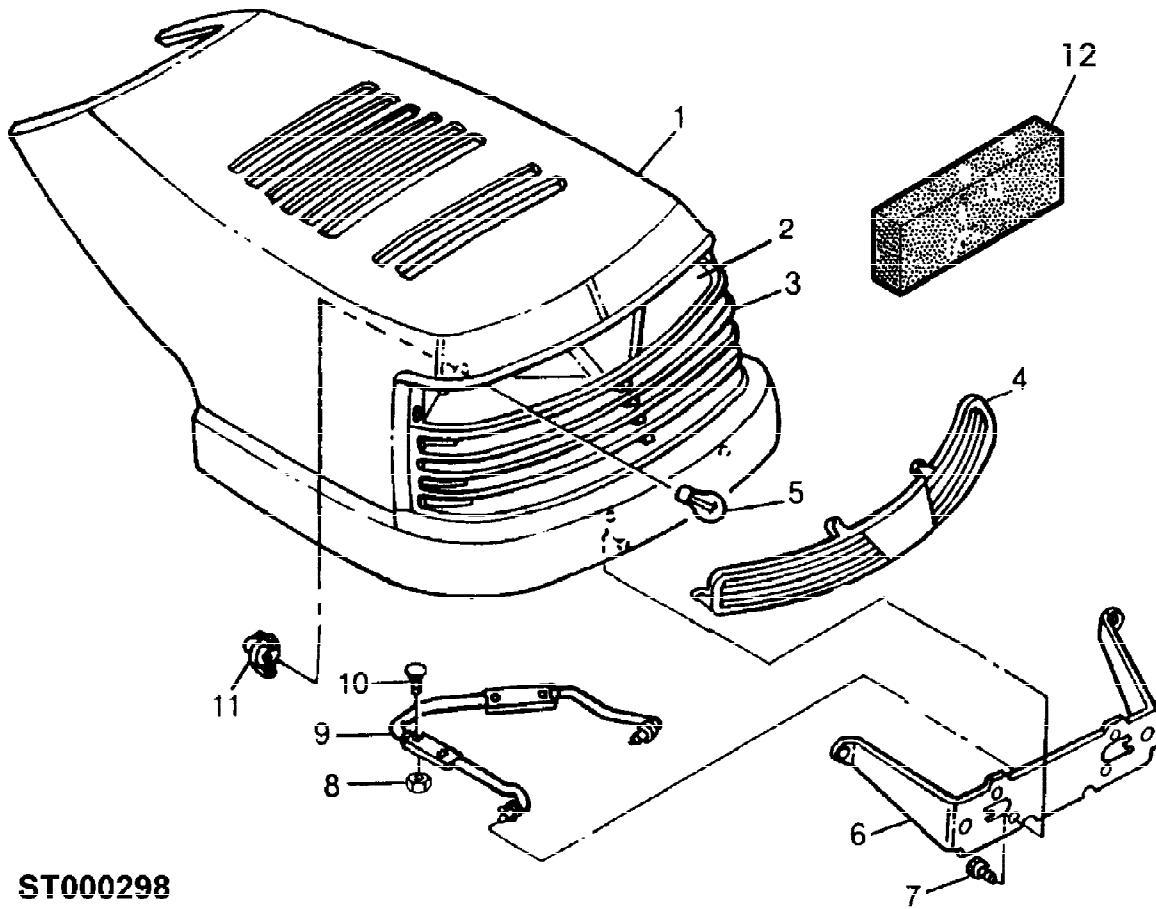

ST000296

Reihennummer	Artikelnummer	Menge	Description
1	SB18400940/0	1	HINTERACHSE (A)
2	SB12691800/0	4	SCHRAUBE *
3	SB12154210/0	4	SICHERUNGSMUTTER
4	SB25774285/0	2	KLEMME
5	19M7162	2	SECHSKANTSCHRAUBE M8X16
6	SB12293201/0	2	MUTTER
7	SB12735150/0	2	SCHRAUBE *
8	SB82680003/0	2	RAD
	SB82680006/0	2	REIFEN *
9	SB82000592/0	2	FELGE
10	SB25590001/0	2	RAD
	SB25590003/0	2	REIFEN *
11	SB25950000/0	2	VENTIL
12	24M7051	4	UNTERLEGSCHEIBE 21X27X3MM
13	SB25160028/0	2	DISTANZSTUECK
14	SB25670005/1	2	UNTERLEGSCHEIBE
15	SB12001010/0	2	SPRENGRING
16	SB22110230/0	2	DECKEL

(A) EINZELTEILE BEIM TUFF TORQ  
 HAENDLER BESTELLEN

Reihennummer	Artikelnummer	Menge	Description
1	SB82800051/0	1	RAHMEN UP
2	SB82800002/2	1	RAHMEN LOW
3	SB25032001/1	1	WINKEL RH
4	SB25032002/1	1	WINKEL LH
5	SB82394001/2	1	GRIFF (SUB FOR SB82394001/1)
6	SB82650038/0	1	STREBE
7	SB82106000/2	1	GRASFANGBEHAELTER
8	19M7160	4	SECHSKANTSCHRAUBE M6X30
9	SB12729601/0	4	SCHRAUBE *
10	SB12582101/0	4	UNTERLEGSCHEIBE
11	SB12292100/0	4	MUTTER
12	SB25869029/1	1	STANGE *
13	SB25394508/0	1	GRIFF *
14	SB12728450/0	2	SCHRAUBE *
15	14M7165	1	SICHERUNGSMUTTER M6
16	SB25600048/0	1	ABWEISER
17	SB25600047/0	1	ABWEISER
18	SB12728510/0	2	SCHRAUBE *
19	SB12400030/0	1	STIFT
20	SB25318124/0	1	HEBEL
21	SB82000483/0	1	STANGE *
22	SB25774220/0	2	KONSOLE
23	19M7560	2	SECHSKANTSCHRAUBE M6X16
24	SB12292102/0	2	MUTTER M6
25	SB25430210/0	1	BLATTFEDER
26	SB25600042/0	1	DECKEL
27	SB25600041/0	1	SCHUTZ
28	SB82180027/0	1	SCHRAUBEN- & SCHEIBENSATZ