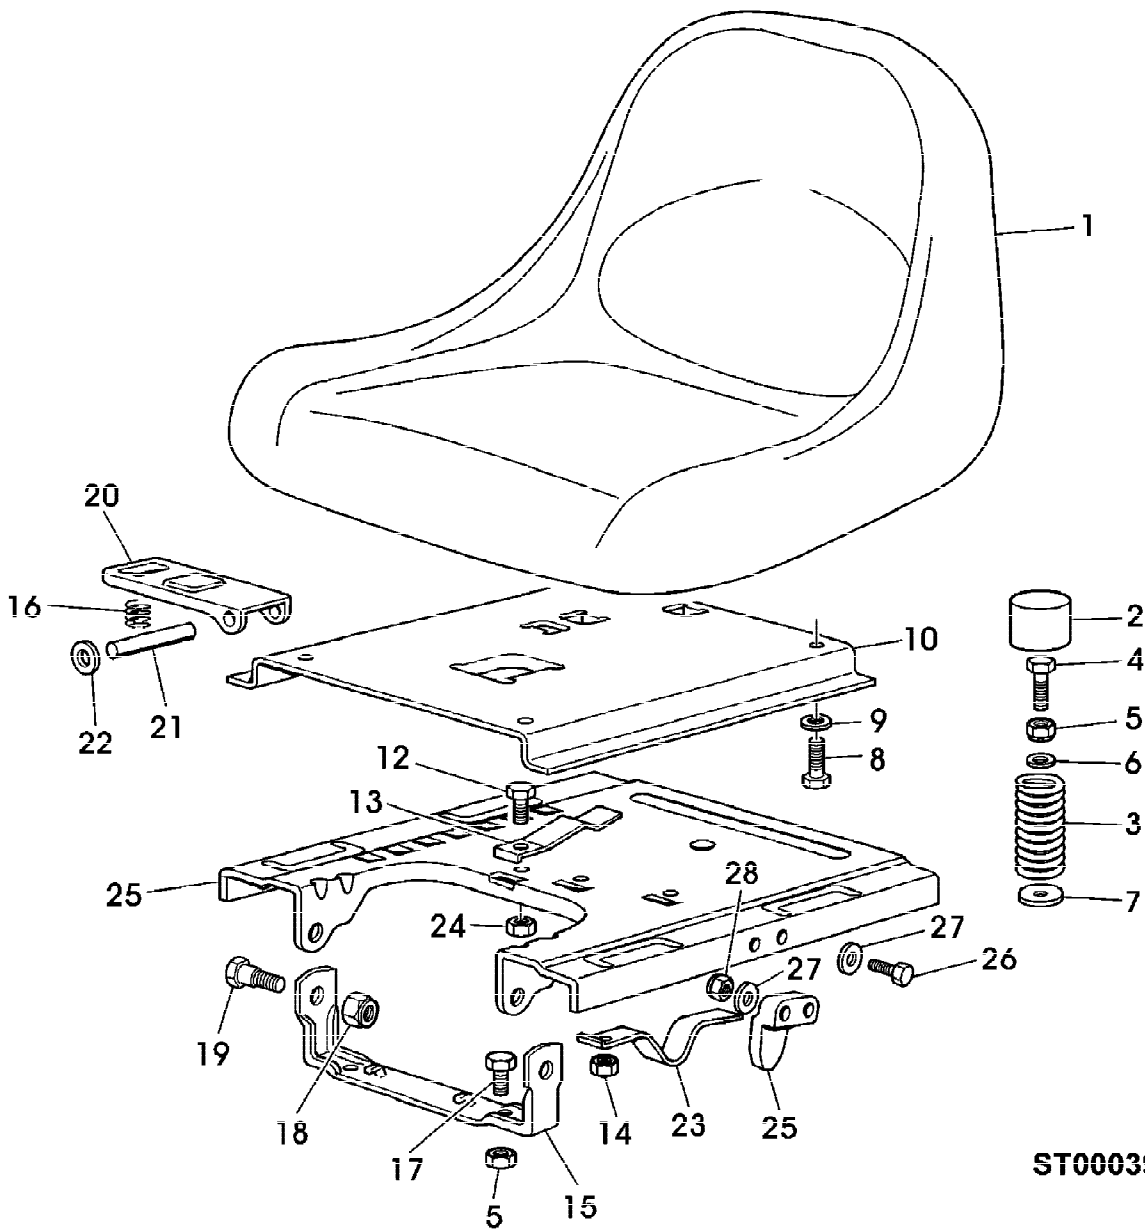

ST000399

Reihennummer	Artikelnummer	Menge	Description
1	SB25722451/2	1	SITZ
2	SB25122000/1	2	ANSCHLAG
3	SB25430205/0	2	BLATTFEDER
4	SB25943001/0	2	SCHRAUBE *
5	SB12293201/0	6	MUTTER M8
6	SB12523070/0	2	UNTERLEGSCHEIBE 8X32X2,5MM
7	24M7298	2	UNTERLEGSCHEIBE 8,4X24X2MM
8	19M7139	4	SECHSKANTSCHRAUBE M8X20
9	SB12583500/0	4	FEDERRING
10	SB25785147/0	1	STUETZE
11	SB25785149/0	1	PLATTE [-002002]
	SB25785149/2	1	PLATTE (SUB FOR SB25785149/0)
12	SB12731580/0	1	SCHRAUBE *
13	SB25430203/0	1	FEDER
14	14M7265	2	SICHERUNGSMUTTER M5
15	SB82774207/0	1	KLEMME
16	SB25430202/0	1	FEDER
17	19M7162	2	SECHSKANTSCHRAUBE M8X16
18	SB12155010/0	2	MUTTER M8
19	SB22524970/1	2	BOLZEN [-002002]
	SB22524970/2	2	BOLZEN (SUB FOR SB22524970/1)
20	SB25318109/0	1	HEBEL
21	SB25510000/0	1	STIFT
22	SB12604897/0	2	UNTERLEGSCHEIBE
23	SB25430223/1	1	HALTER *
24	19M7640	1	SECHSKANTSCHRAUBE
25	SB25060033/0	1	NOCKEN
26	SB12789020/0	2	SCHRAUBE *
27	24M7027	4	UNTERLEGSCHEIBE
28	SB12372550/0	2	MUTTER