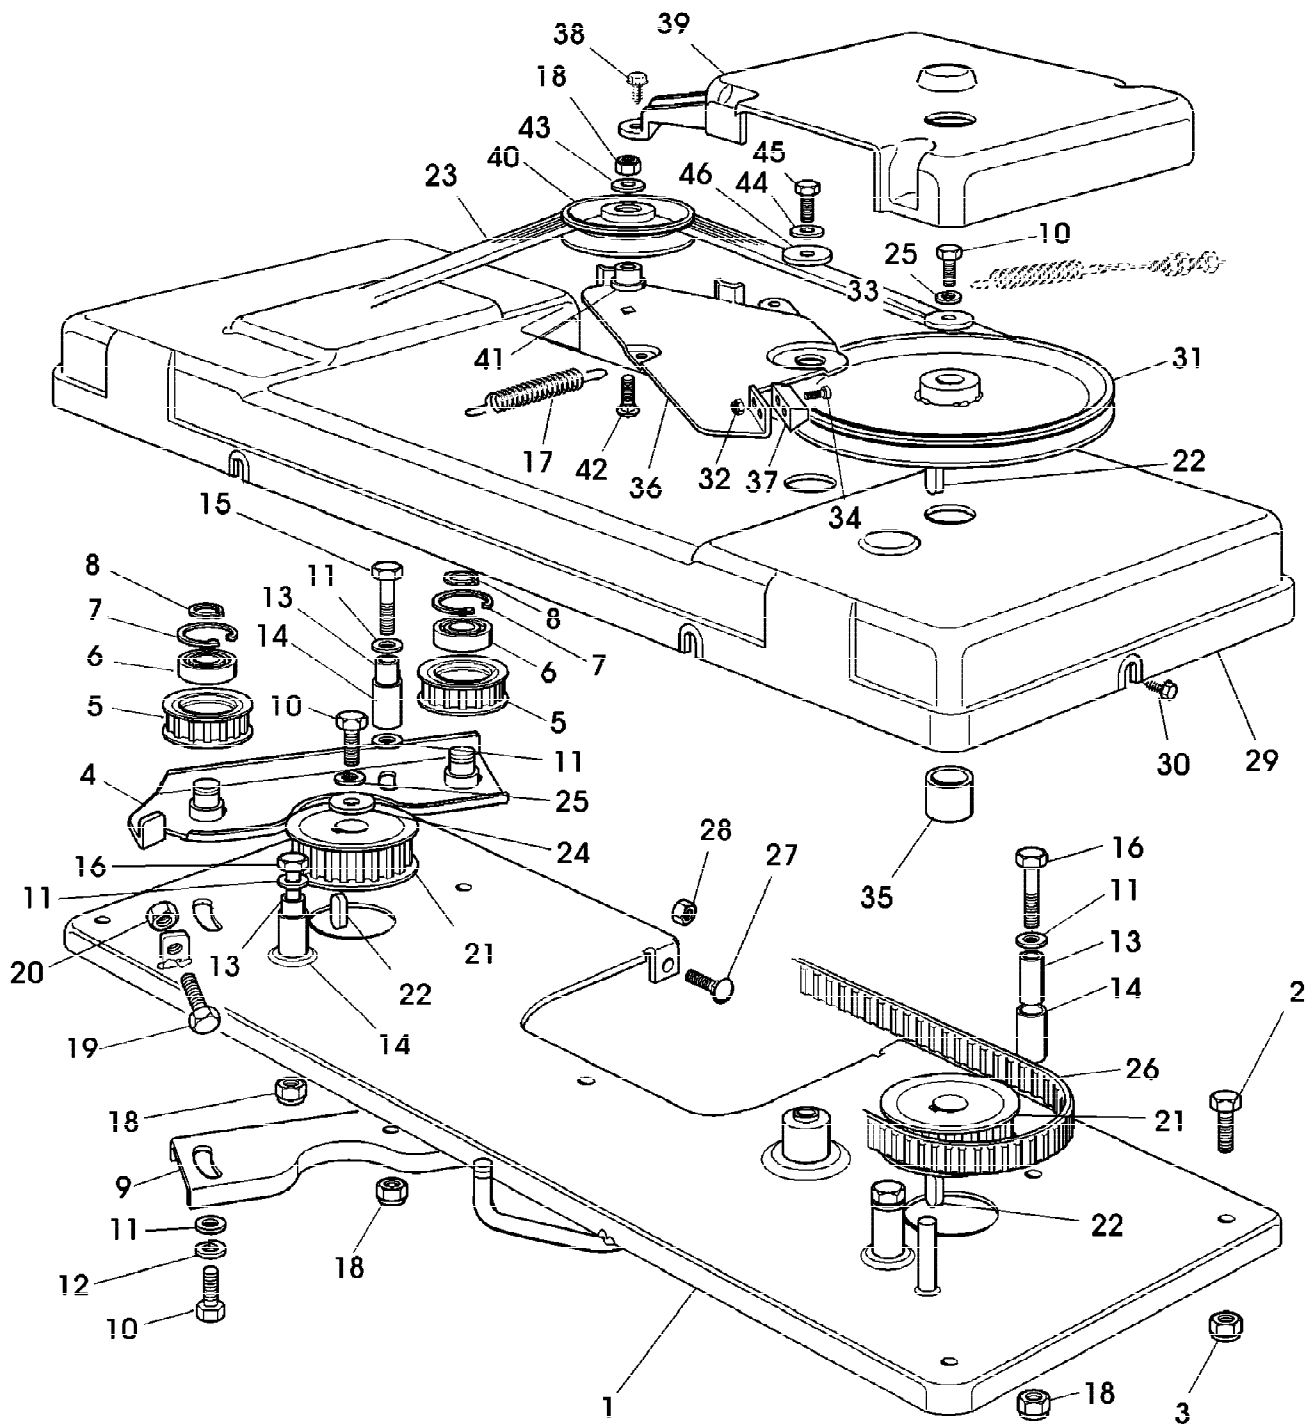

Reihennummer	Artikelnummer	Menge	Description
1	SB82300002/1	1	HEBEL ASSY, ANCL KEYS 2-9
2	SB82318139/0	1	HEBEL
3	SB25605000/1	1	DRUCKKNOPF
4	SB25470901/0	1	KLAUE
5	SB25510011/0	1	STIFT
6	SB25033002/0	1	STANGE *
7	SB25394504/1	1	KNOPF
8	SB25430208/0	1	BLATTFEDER
9	SB12604899/0	1	UNTERLEGSCHEIBE
10	SB82000479/0	1	ACHSE
11	SB22034523/0	3	BUECHSE
12	SB25160025/0	1	DISTANZSTUECK
13	SB22672153/0	1	UNTERLEGSCHEIBE
14	24M7051	1	UNTERLEGSCHEIBE 21X37X3MM
15	SB12609260/0	1	RING
16	SB12620206/0	2	STIFT
17	SB25735506/1	1	SEGMENT
18	19M7162	2	SECHSKANTSCHRAUBE M8X16
19	SB12293201/0	2	MUTTER M8
20	SB25430218/0	1	FEDER
21	SB24487998/0	2	SPLINT
22	SB12523090/0	2	UNTERLEGSCHEIBE (SUB FOR SB12523100/0)
23	SB25510070/0	2	STIFT (SUB FOR SB25510050/0)
24	SB12794980/0	2	SCHRAUBE *
25	SB25670008/0	4	UNTERLEGSCHEIBE [-002002]
	SB25670008/1	4	UNTERLEGSCHEIBE (SUB FOR SB25670008/0)
26	SB25510050/0	2	STIFT
27	SB12436050/0	6	PLATTE
28	SB25510053/0	6	STIFT
29	SB25670011/0	6	UNTERLEGSCHEIBE
30	SB25033029/0	2	STANGE *
31	SB82318155/0	1	HEBEL RH
32	SB82318157/0	1	HEBEL LH
33	SB25040605/0	4	BUECHSE
34	SB25318161/0	2	HEBEL
35	19M7691	2	SECHSKANTSCHRAUBE M8X90
36	24M7055	8	UNTERLEGSCHEIBE 8,4X17X1,6MM
37	SB12155000/0	6	MUTTER
38	SB25510056/0	2	STIFT
39	14M7140	6	MUTTER M10
40	14M7167	6	SICHERUNGSMUTTER M10
41	SB25670008/0	4	UNTERLEGSCHEIBE [-002002]
	SB25670008/1	4	UNTERLEGSCHEIBE (SUB FOR SB25670008/0)
42	SB12609255/0	2	SPRENGRING
43	SB82000477/0	2	STANGE *
44	SB25318153/0	2	HEBEL
45	SB25510055/0	2	STIFT
46	14M7029	2	MUTTER M8

ST000375