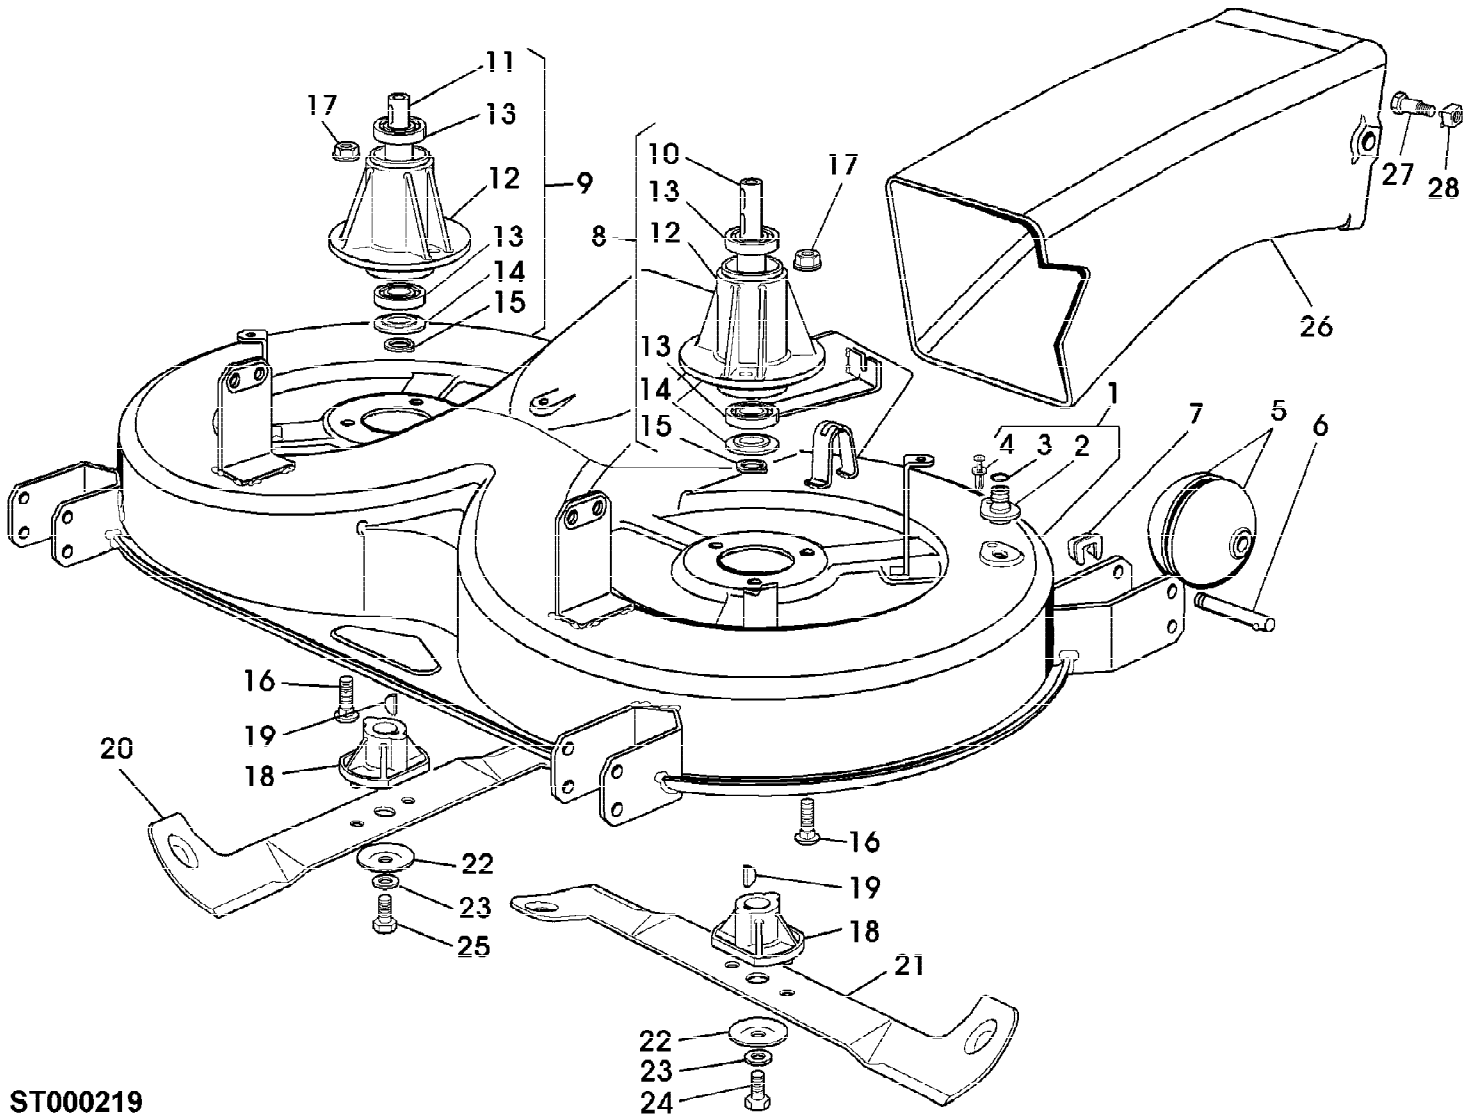

ST000318

Reihennummer	Artikelnummer	Menge	Description
1	SB82565025/0	1	MAEHGEHAEUSE ASSY, INCL KEYS 2, 3, 4 [002002-]
2	SB25033060/0	2	FITTING
3	SB19035000/0	2	O-RING
4	SB12500030/0	2	NIET
5	SB25108009/0	1	RUTSCHE
6	SB25510051/0	2	STIFT
7	SB12360425/0	2	MUTTER
8	SB82207200/1	1	SPINDEL LH, ASSY
9	SB82207201/2	1	SPINDEL RH, ASSY
10	SB25020800/1	1	WELLE
11	SB25020801/2	1	WELLE
12	SB25207200/0	2	FLANSCH
13	SB19216032/0	4	LAGER
14	SB25160501/0	2	DECKEL
15	SB12609260/0	2	RING
16	03M7093	6	SCHRAUBE * M8X25
17	SB12154210/0	6	SICHERUNGSMUTTER
18	SB25463200/0	2	NABE
19	SB12139100/0	2	SCHLUESSEL
20	SB82004348/0	1	KLINGE RH [002002-]
21	SB82004347/0	1	KLINGE LH [002002-]
22	SB22160400/0	2	UNTERLEGSCHEIBE
23	24M7178	2	UNTERLEGSCHEIBE 11X30X2,5MM
24	SB12735694/0	1	SCHRAUBE *
25	SB12735695/1	1	SCHRAUBE *
26	SB82700002/0	4	ROLLE [002002-]
27	SB25510072/0	4	BUECHSE [002002-]
28	SB12692050/0	4	SCHRAUBE * [002002-]
29	SB12523060/0	4	UNTERLEGSCHEIBE [002002-]
30	SB12293201/0	4	MUTTER [002002-]