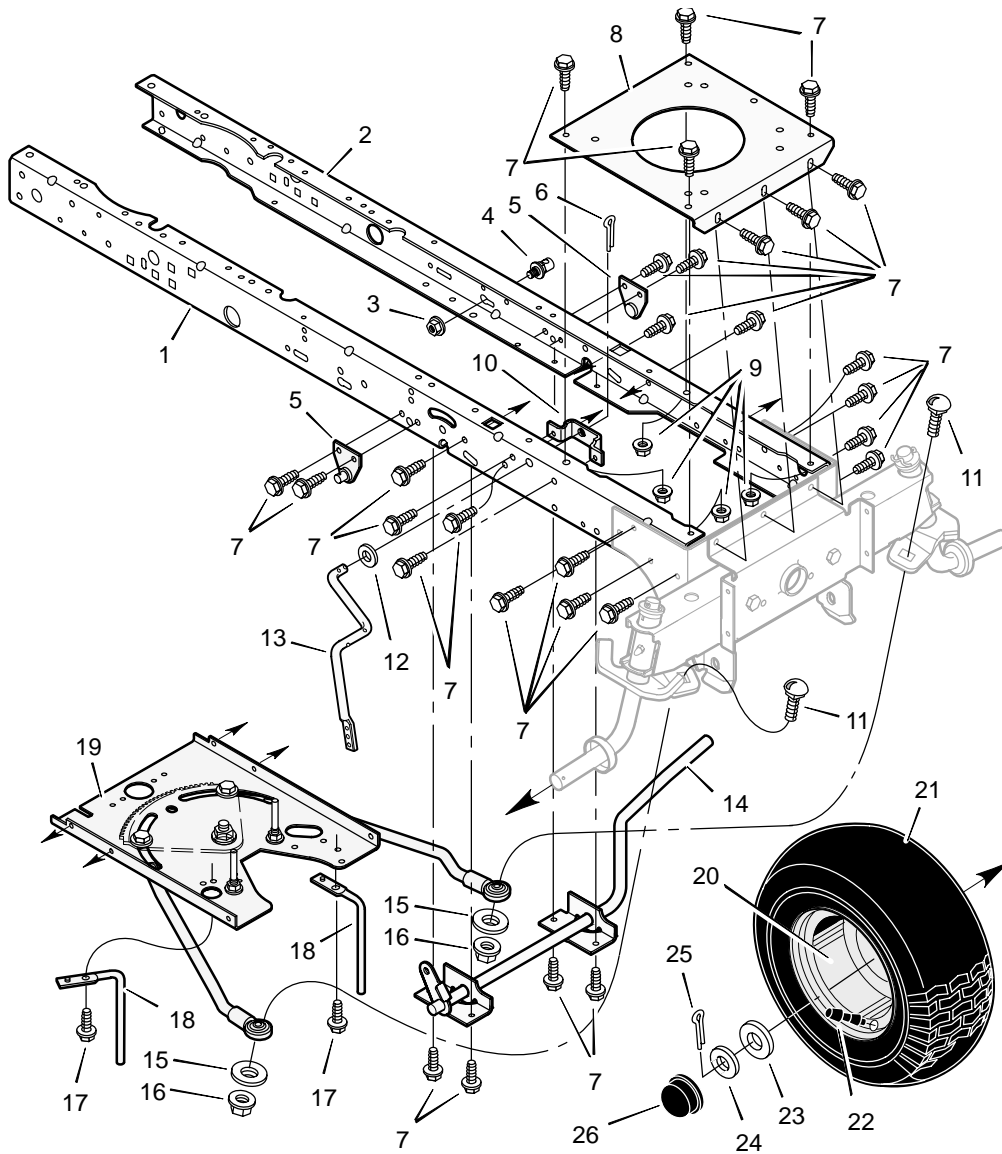

Key No.	Description	Part No.
1	Bolt, Shoulder	009x62
2	Nut, Lock	15x111
3	Nut, Flange	015x79
4	Guide, Screw	094384
5	Link, Left Drag	690146E700
6	Washer	17x168
7	Nut, Flange	015x84
8	Link, Right Drag	690145E700
9	Bolt	001x84
10	Bearing, Sector Gear	690180
11	Fitting, Lub	092530
12	Gear, Sector	690147E700
13	Plate, Steering	690551E700

MODEL 46104x14A

REPAIR PARTS FRONT AXLE

Key No.	Description	Part No.	Key No.	Description	Part No.
1	Bracket, Rear Hanger	690067E700	8	Hanger, Left Deck	690198E700
2	Nut, Flange	15x118	9	Screw	26x249
3	Axle Assembly	690210E700	10	Bolt	01x146
4	Pin, Hair	030x49	11	Spindle Assembly, Left	690179E700
5	Washer	017x75	12	Hanger, Axle	094007E700
6	Bearing, Spindle	093058	13	Hanger, Right Deck	690199E700
7	Fitting, Lub	092530	14	Spindle Assembly, Right	690178E700

MODEL 46104x14A

REPAIR PARTS FRONT FRAME ASSEMBLY

Key No.	Description	Part No.	Key No.	Description	Part No.
1	Frame, Right	690206E700	15	Washer	17x152
2	Frame, Left	690207E700	16	Nut	015x41
3	Nut, Flange	015x84	17	Screw	025x15
4	Stud, Swivel	690182	18	Guide, Belt	690192E700
5	Bracket Assembly, Suspension	690406E700	19	Assembly, Steering *	†
6	Pin, Cotter	030x20	20	Wheel & Tire Assembly	092644-601
7	Screw	26x249	21	Tire *	024393
8	Plate, Engine	094006E700	—	Tube	407049
9	Nut	015x88	22	Stem, Valve	024373
10	Bracket, PTO Crank	094005E700	23	Washer	17x194
11	Bolt, Carriage	002x87	24	Washer	17x114
12	Washer	017x57	25	Pin, Cotter	030x49
13	Crank, PTO	094019E700	26	Cap, Hub	094618
14	Lever, Brake/Clutch	094038E700			