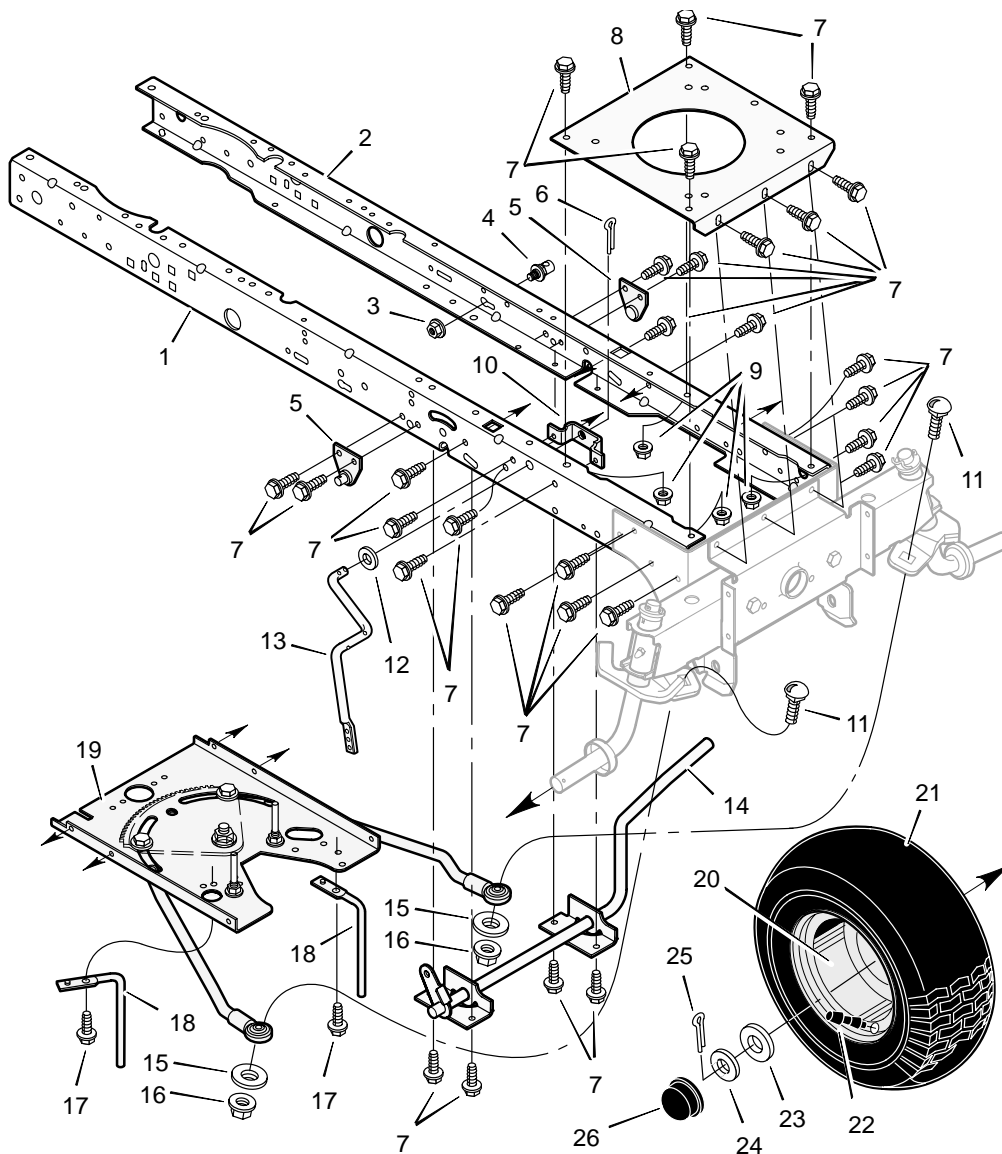

Key No.	Description	Part No.
1	Bolt, Shoulder	009x62
2	Nut, Lock	15x111
3	Nut, Flange	015x79
4	Guide, Screw	094384
5	Link, Left Drag	690146E700
6	Washer	17x168
7	Nut, Flange	015x84
8	Link, Right Drag	690145E700
9	Bolt	001x84
10	Bearing, Sector Gear	690180
11	Fitting, Lub	092530
12	Gear, Sector	690147E700
13	Plate, Steering	1001024E700

# REPAIR PARTS FRONT AXLE

Key No.	Description	Part No.	Key No.	Description	Part No.
1	Bracket, Rear Hanger	690067E700	8	Hanger, Left Deck	690198E700
2	Nut, Flange	15x118	9	Screw	26x249
3	Axle Assembly	690210E700	10	Bolt	01x146
4	Pin, Hair	030x49	11	Spindle Assembly, Left	690179E700
5	Washer	017x75	12	Hanger, Axle	094007E700
6	Bearing, Spindle	093058	13	Hanger, Right Deck	690199E700
7	Fitting, Lub	092530	14	Spindle Assembly, Right	690178E700

# REPAIR PARTS FRONT FRAME ASSEMBLY

Key No.	Description	Part No.	Key No.	Description	Part No.
1	Frame, Right	1001022E700	15	Washer	17x152
2	Frame, Left	1001023E700	16	Nut	015x41
3	Nut, Flange	015x84	17	Screw	025x15
4	Stud, Swivel	690182	18	Guide, Belt	690192E700
5	Bracket Assembly, Suspension	690406E700	19	Assembly, Steering *	†
6	Pin, Cotter	030x20	20	Wheel & Tire Assembly	092644-601
7	Screw	26x249	21	Tire *	024393
8	Plate, Engine	094006E700	—	Tube	407049
9	Nut	015x88	22	Stem, Valve	024373
10	Bracket, PTO Crank	094005E700	23	Washer	17x194
11	Bolt, Carriage	002x87	24	Washer	17x114
12	Washer	017x57	25	Pin, Cotter	030x49
13	Crank, PTO	690394E700	26	Cap, Hub	094618
14	Lever, Brake/Clutch	094038E700			