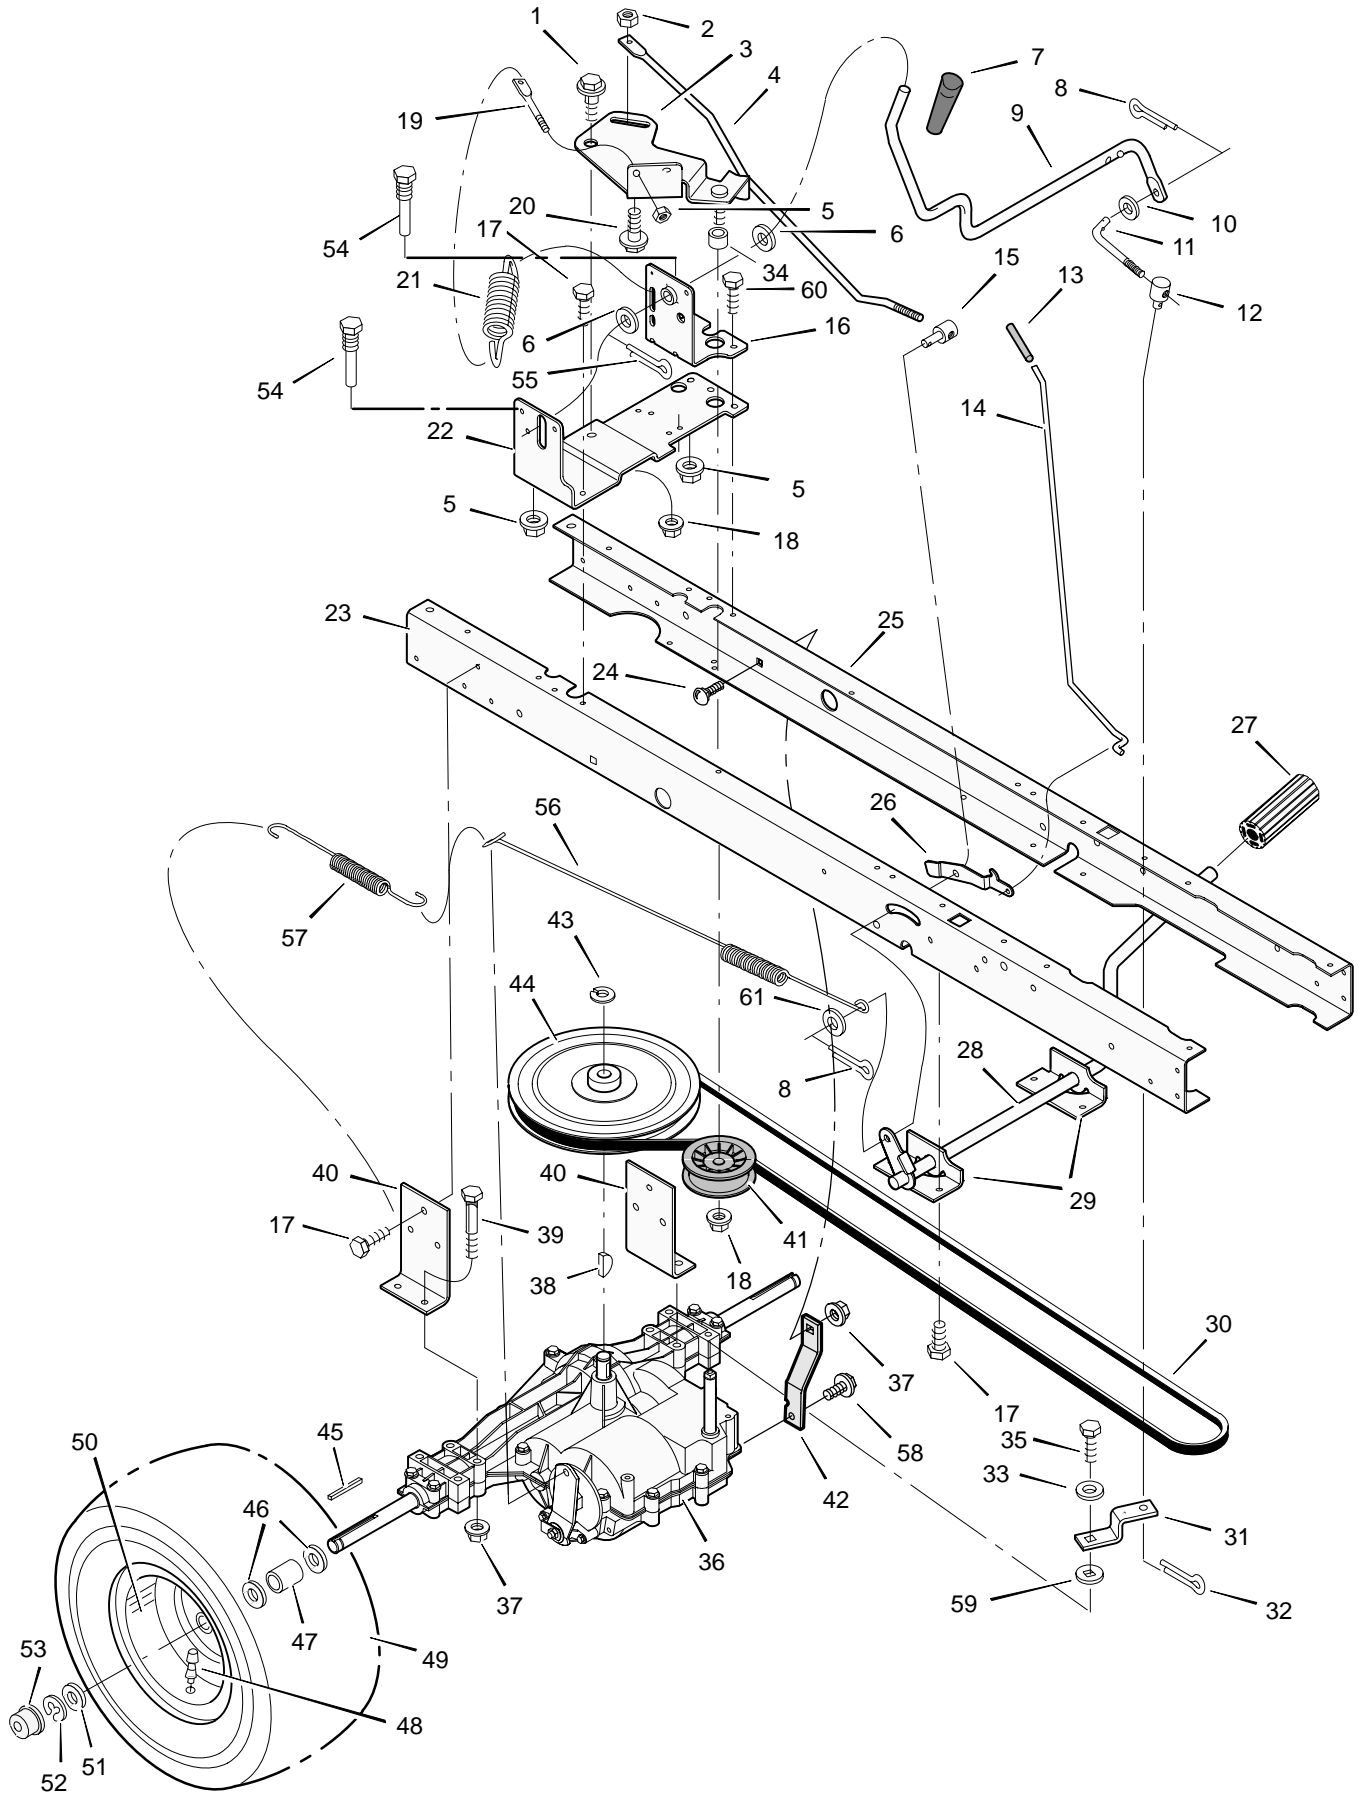

MODEL 405003x52A

REPAIR PARTS MOTION DRIVE

MODEL 405003x52A

REPAIR PARTS MOTION DRIVE

Key No.	Description	Part No.	Key No.	Description	Part No.
1	Bolt, Shoulder	009x39	32	Pin, Hair	0031x6
2	Nut, Hex	015x89	33	Washer	017x38
3	Arm, Idler	690173 Z	35	Bolt	06x105
4	Rod, Clutch	094041 Z	36	Transaxle **	—
5	Nut	015x79	37	Nut	015x88
6	Washer	17x102	38	Key, Woodruff	020697
7	Grip	092697	39	Bolt	01x155
8	Pin, Cotter	030x20	40	Bracket, Transaxle	094008E700
9	Lever, Shift	094043 Z	41	Pulley	690409
10	Washer	017x47 Z	42	Bracket, Transaxle Support	094433
11	Link, Shift	094044 Z	43	E-Ring	0011x7
12	Nut, Adjuster	021920	44	Pulley, Drive	095094
13	Grip	091079	45	Key, Square	021553
14	Rod, Parking Brake	1001271 Z	46	Washer	17x160
15	Nut, Adjuster	094815	47	Spacer, Transaxle	690554 Z
16	Bracket, Shift Pivot	1001303 Z	48	Stem, Valve	024373
17	Screw	26x249	49	Tire *	024375
18	Nut	015x84	—	Tube	407049
19	Mount, Stud Spring	094042 Z	50	Wheel & Tire Assembly	092294-601
20	Bolt, Shoulder	009x54	51	Washer	17x195
21	Spring, Extension	165x116	52	E-Ring	0011x3
22	Bracket, Right Shifter	1001302E700	53	Hub Cap	094618
23	Frame, Right	1001268E701	54	Guide, Belt	093349
24	Bolt, Carriage	002x53	55	Pin, Hair	0031x4
25	Frame, Left	1001269E701	56	Spring, Extension	165x115
26	Latch, Parking Brake	094045 Z	57	Spring, Extension	165x92
27	Pedal	021544	58	Screw	26x216
28	Lever, Brake/Clutch	094038E700	59	Washer	17x148
29	Bracket, Pedal	1001117E700	60	Screw	26x267
30	Belt, Motion Drive	037x87	61	Washer	17x169
31	Yoke, Shift	094031 Z			