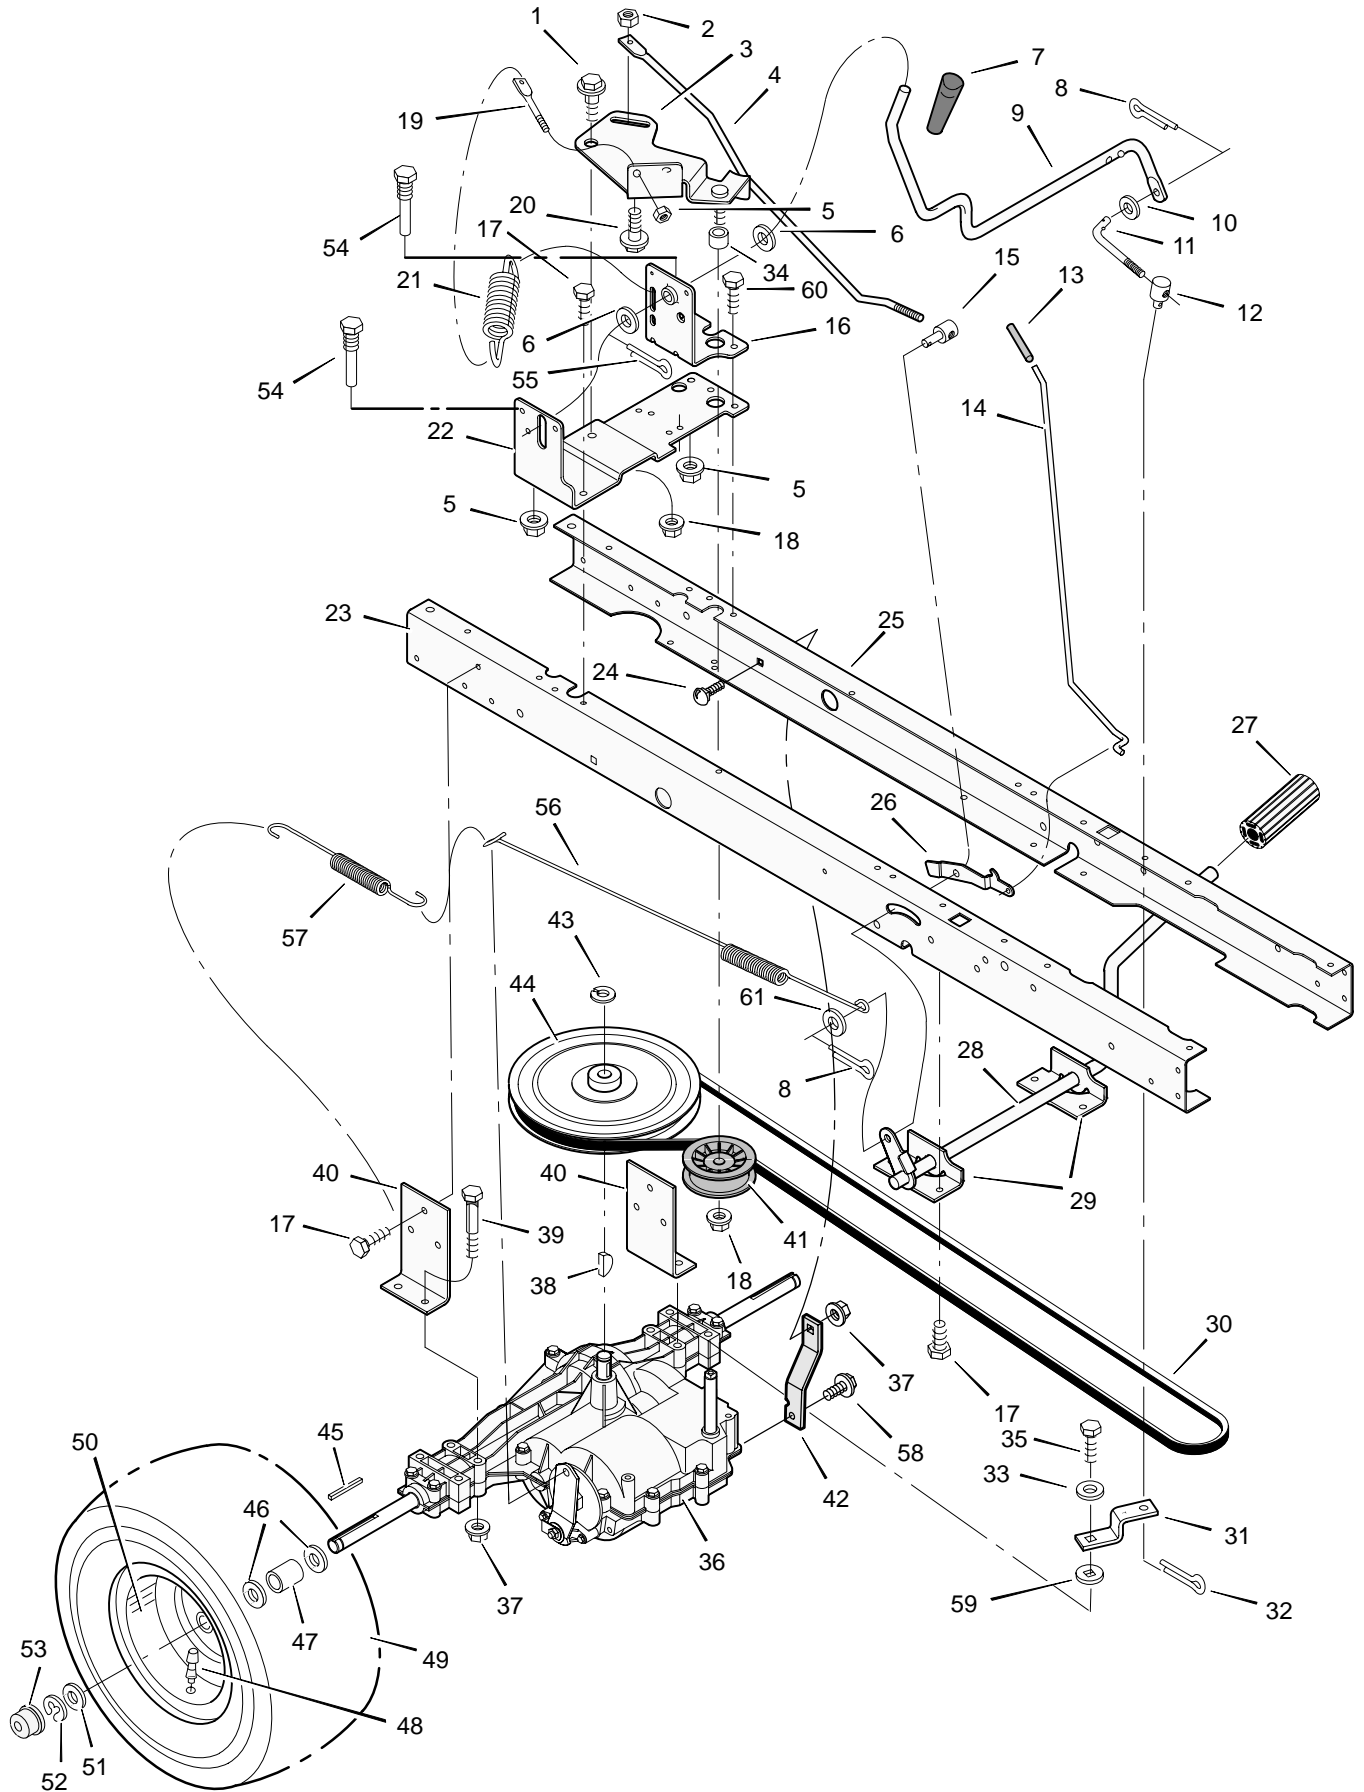

MODEL 312000x98A

REPAIR PARTS MOTION DRIVE

MODEL 312000x98A

REPAIR PARTS MOTION DRIVE

Key No.	Description	Part No.	Key No.	Description	Part No.
1	Bolt, Shoulder	009x39	32	Pin, Hair	0031x6
2	Nut, Hex	015x89	33	Washer	017x38
3	Arm, Idler	690273	35	Bolt	06x105
4	Rod, Clutch	094041 Z	36	Transaxle **	—
5	Nut	015x79	37	Nut	015x88
6	Washer	17x102	38	Key, Woodruff	020697
7	Grip	092697	39	Bolt	01x155
8	Pin, Cotter	030x20	40	Bracket, Transaxle	094008E700
9	Lever, Shift	094043 Z	41	Pulley	690409
10	Washer	017x47 Z	42	Bracket, Transaxle Support	094433
11	Link, Shift	094044 Z	43	E-Ring	0011x7
12	Nut, Adjuster	021920	44	Pulley, Drive	095094
13	Grip	091079	45	Key, Square	021553
14	Rod, Parking Brake	1001271 Z	46	Washer	17x160
15	Nut, Adjuster	094815	47	Spacer, Transaxle	690554 Z
16	Bracket, Shift Pivot	1001303 Z	48	Stem, Valve	024373
17	Screw	26x249	49	Tire *	776114
18	Nut	015x84	—	Tube	407049
19	Mount, Stud Spring	094042 Z	50	Wheel & Tire Assembly	690376-601
20	Bolt, Shoulder	009x54	51	Washer	17x195
21	Spring, Extension	165x116	52	E-Ring	0011x3
22	Bracket, Right Shifter	1001302E700	53	Hub Cap	094618
23	Frame, Right	1001268E701	54	Guide, Belt	093349
24	Bolt, Carriage	002x53	55	Pin, Hair	031x4
25	Frame, Left	1001269E701	56	Spring, Extension	165x141
26	Latch, Parking Brake	094045 Z	57	Spring, Extension	165x92
27	Pedal	021544	58	Screw	26x216
28	Lever, Brake/Clutch	094038E700	59	Washer	17x148
29	Bracket, Pedal	1001117E700	60	Screw	26x267
30	Belt, Motion Drive	037x87	61	Washer	17x169
31	Yoke, Shift	094031 Z			