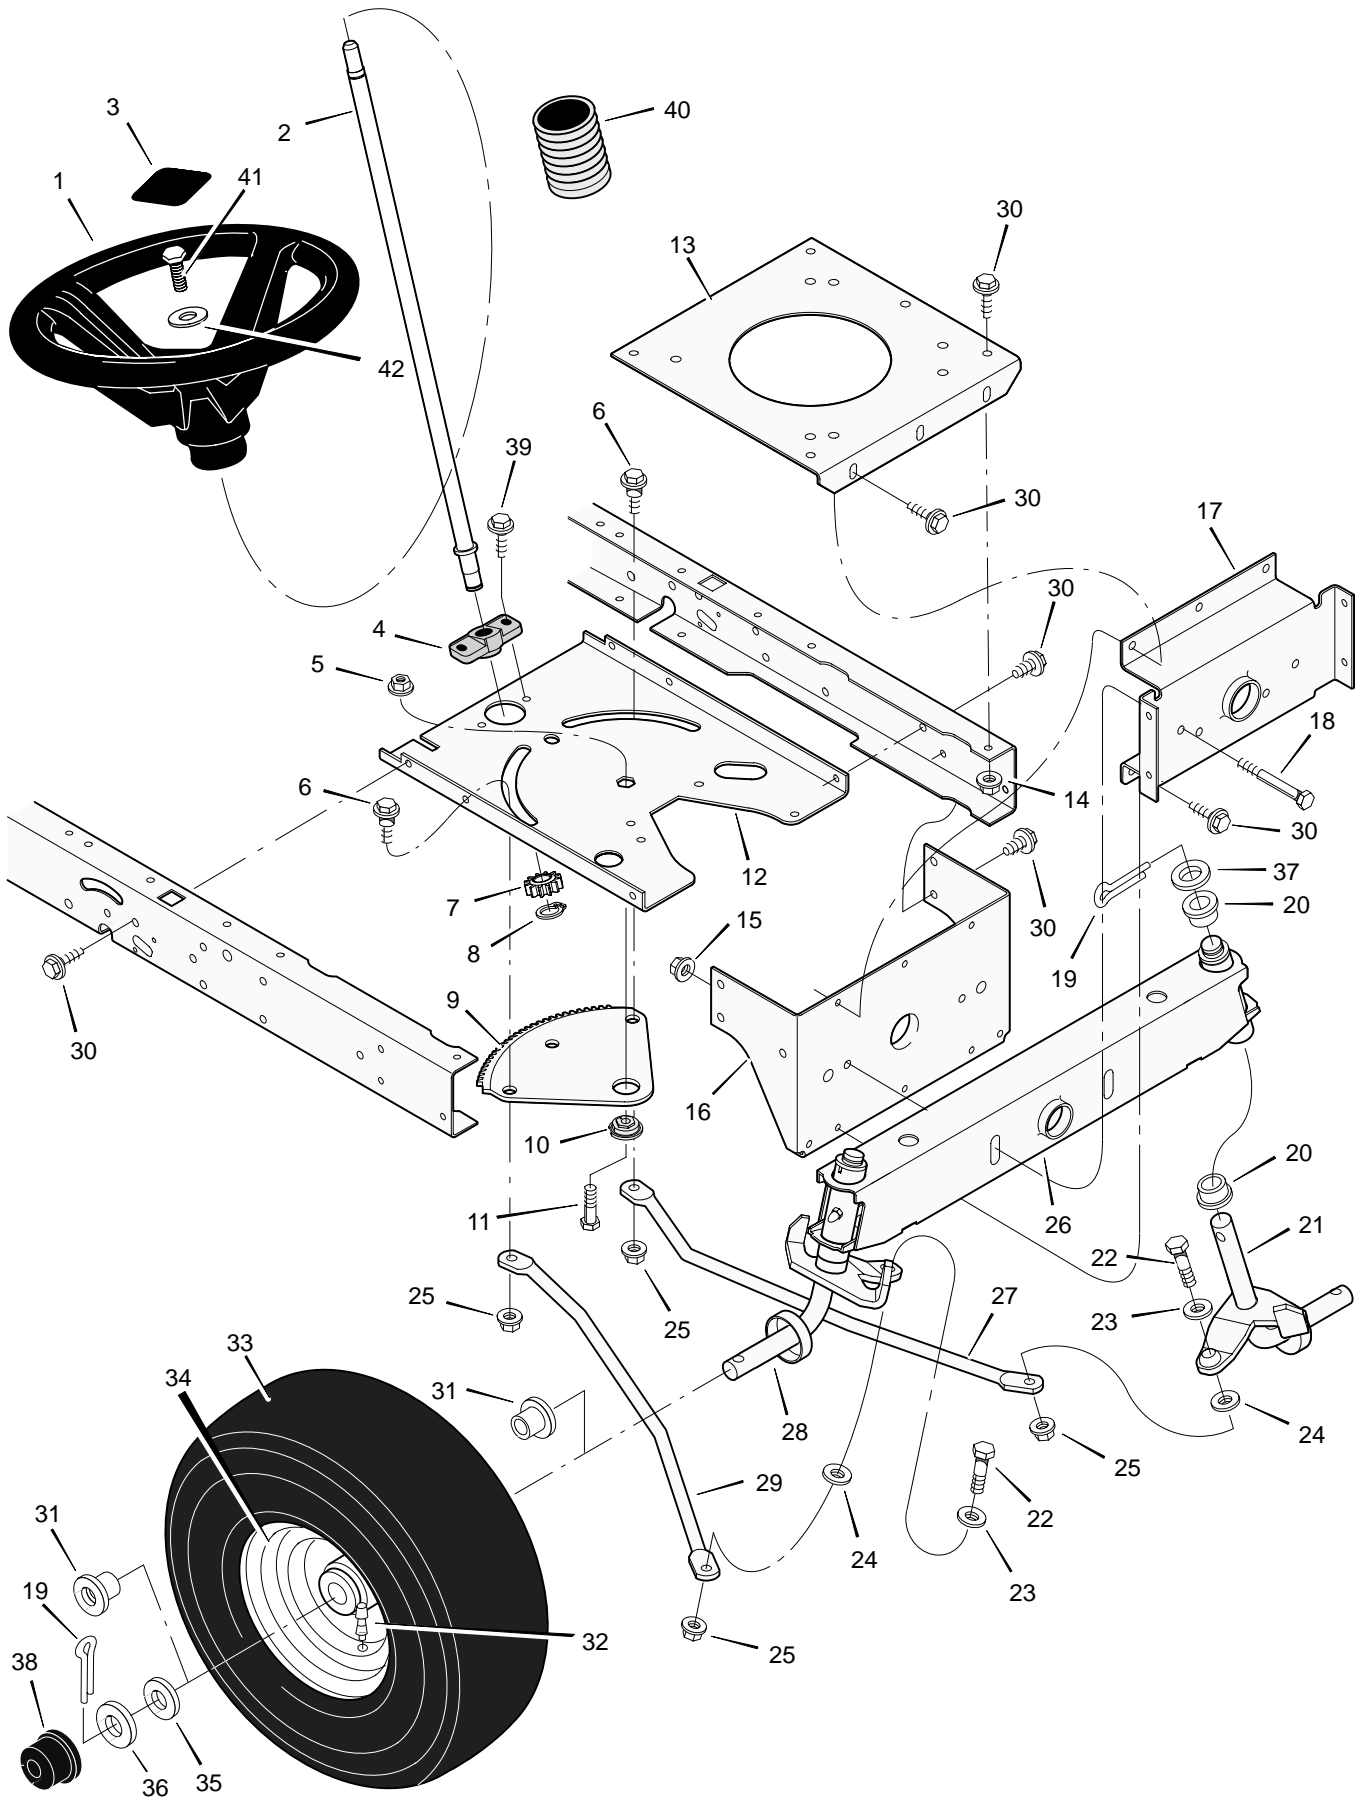

MODEL 312000x98A

REPAIR PARTS STEERING

MODEL 312000x98A

REPAIR PARTS STEERING

Key No.	Description	Part No.	Key No.	Description	Part No.
1	Wheel, Steering	095336	23	Washer	17x104
2	Post, Steering	690625	24	Washer	017x530 Z
3	Insert, Steering Wheel	095338	25	Nut, Flange	015x84
4	Bearing	094124	26	Axle Assembly	690210E700
5	Nut, Flange	15x111	27	Drag Link, Left	95329E700
6	Bolt, Shoulder	009x57	28	Spindle Assembly, Right	1001298E700
7	Gear, Pinion	690183E700	29	Drag Link, Right	095328E700
8	Ring, Snap	011x25	30	Screw	026x249
9	Gear, Sector	094121E700	31	Bearing, Wheel	091334
10	Bearing	094123	32	Stem, Valve	024373
11	Bolt	001x84	33	Tire *	090594
12	Plate, Steering	1001121E700	—	Tube	407046
13	Plate, Engine	094006E700	34	Wheel and Tire Assembly	690377-601
14	Nut, Flange	015x88	35	Washer	17x195
15	Nut, Flange	15x118	36	Washer	17x113
16	Bracket, Hanger	1001270E700	37	Washer	017x83
17	Axle, Hanger	094007E700	38	Hub Cap	094618
18	Bolt	01x146	39	Screw	26x267
19	Pin, Cotter	030x49	40	Bellows	092059
20	Bearing	690150	41	Bolt	0025x3
21	Spindle Assembly, Left	1001299E700	42	Washer	17x146
22	Bolt	01x111