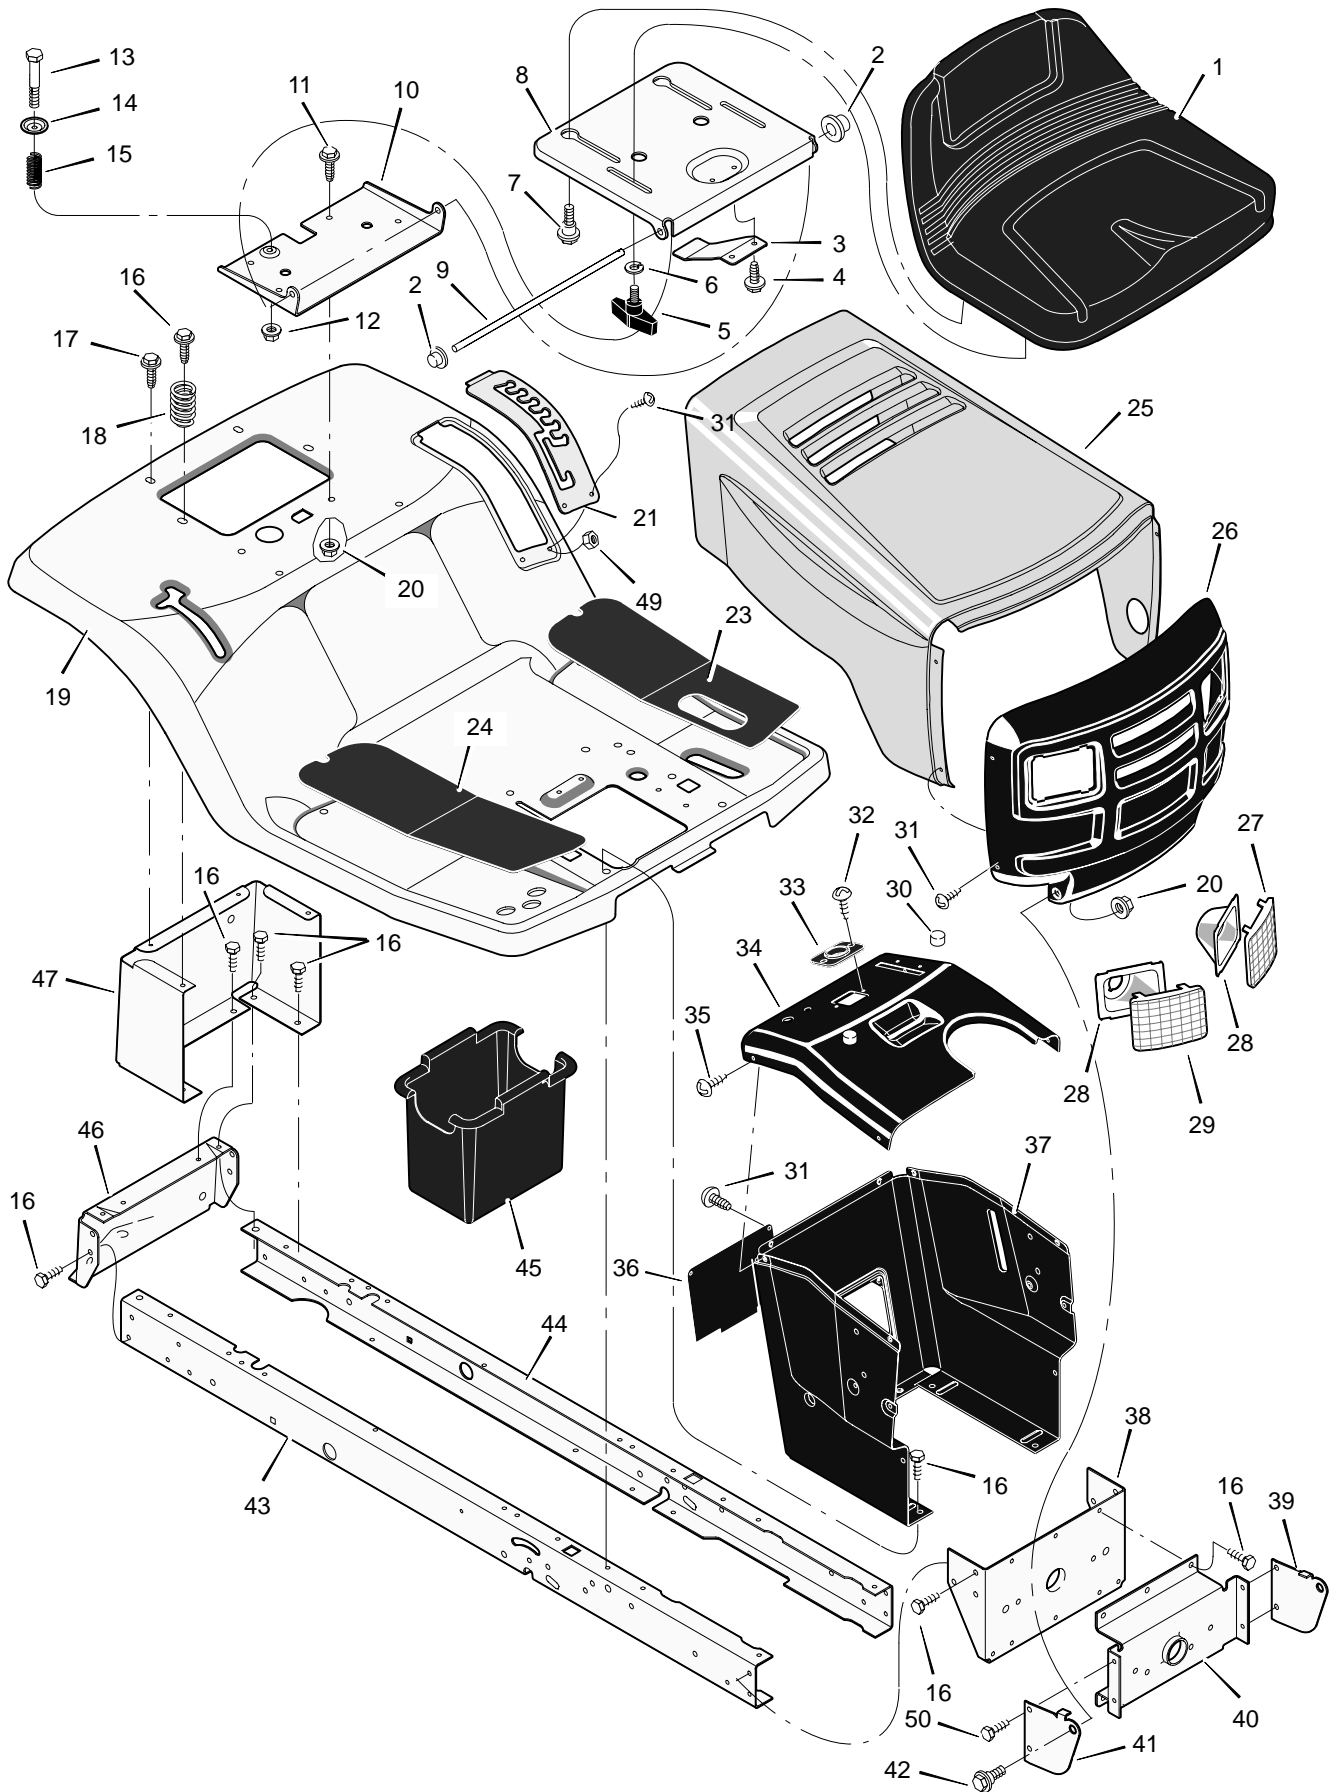

MODEL 312000x98A

REPAIR PARTS CHASSIS & HOOD

MODEL 312000x98A

REPAIR PARTS CHASSIS & HOOD

Key No.	Description	Part No.	Key No.	Description	Part No.
1	Seat	690566	27	Lens, Left	094081
2	Cap, Push On	028x23	28	Bezel	094807 Z
3	Spring	094057	29	Lens, Right	094080
4	Screw	26x229	30	Bumper	094744
5	Bolt, Wing	1001054	31	Screw	26x270
6	Washer	017x47	32	Screw	26x238
7	Bolt, Shoulder	009x56	33	Bearing, Steering	1001491
8	Support, Seat	094154E700	34	Dash	094074E700
9	Rod, Pivot	094156 Z	35	Screw	26x201
10	Bracket, Pivot	094153E700	36	Panel, Access	093007E700
11	Bolt	001x45	37	Support, Dash	095318E700
12	Nut	015x89	38	Bracket, Rear Hanger	1001270E700
13	Bolt, Shoulder	009x55	39	Support, Left Grille	094083E700
14	Washer	094155 Z	40	Axle, Hanger	094007E700
15	Spring	164x31	41	Support, Right Grille	094082E700
16	Screw	26x249	42	Bolt, Shoulder	009x58
17	Screw	26x263	43	Frame, Right	1001268E701
18	Spring	164x30	44	Frame, Left	1001269E701
19	Deck, Seat	095249E245	45	Container, Battery	690424
20	Nut	015x88	46	Plate, Hitch	1001002E700
21	Plate, Index	094151E700	47	Panel, Rear	690434E700
23	Mat, Left	094999	49	Nut	015x81
24	Mat, Right	094998	50	Screw	26x277
25	Hood	1001492E245	—	Instruction Book & Parts List	F-020721L
26	Grille	094079E700			