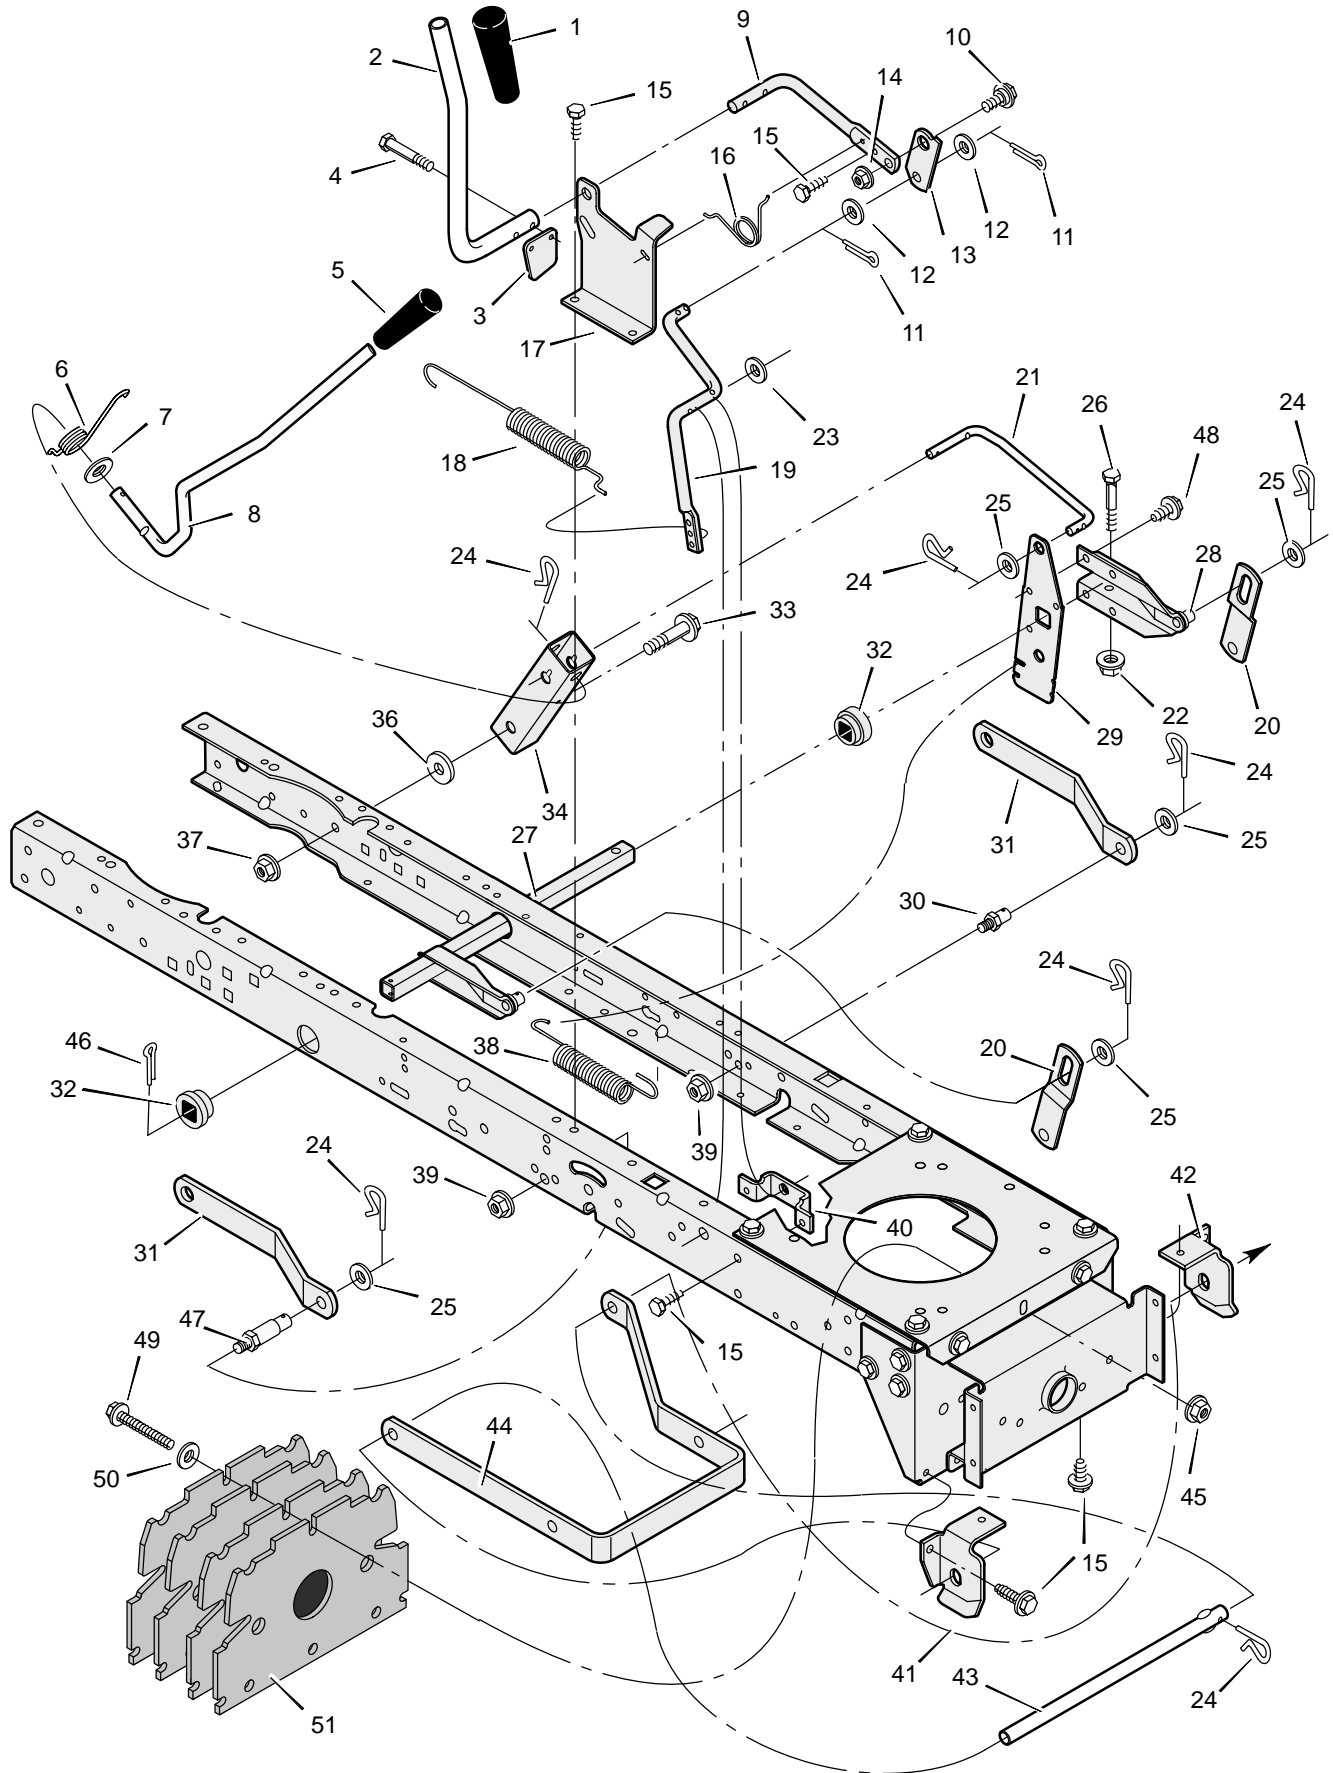

MODEL 312000x98A

REPAIR PARTS MOWER HOUSING SUSPENSION

MODEL 312000x98A

REPAIR PARTS MOWER HOUSING SUSPENSION

Key No.	Description	Part No.	Key No.	Description	Part No.
1	Grip	092698	26	Bolt, Hex	001x74
2	Handle, PTO	094346 Z	27	Arm Assembly, Right Lift	690386E700
3	Pad, Switch	094022 Z	28	Arm, Right Lift	094180E700
4	Bolt	0025x3	29	Plate, Lift Arm	094030E700
5	Grip	092697	30	Pin	094067
6	Spring	166x40	31	Bracket, Rear Suspension	094055E700
7	Washer	17x103	32	Bushing, Lift Tube	094065
8	Handle, Lift	690533 Z	33	Bolt, Shoulder	009x53
9	Lever, PTO	094017 Z	34	Bracket, Pivot	094015E700
10	Bolt, Shoulder	009x39	36	Washer	17x191
11	Pin, Cotter	030x20	37	Nut, Flange	015x84
12	Washer	17x102	38	Spring	165x117
13	Link, PTO	094004 Z	39	Nut, Flange	015x68
14	Nut, Flange	015x84	40	Bracket, PTO	094005E700
15	Screw	26x249	41	Hanger, Right Deck	094026E700
16	Spring	166x39	42	Hanger, Left Deck	094027E700
17	Bracket, PTO	094018E700	43	Rod, Hanger	094158 Z
18	Spring	165x116	44	Hanger, Front	690381E700
19	Crank, PTO	690394E700	45	Nut, Flange	015x89
20	Link, Lift	094053E700	46	Pin, Cotter	030x49
21	Link, Lift Handle	094028E700	47	Pin, Threaded Shoulder	690382
22	Nut, Flange	15x118	48	Screw	26x49
23	Washer	017x57	49	Bolt, Hex	01x106
24	Pin, Hair	0031x4	50	Washer	017x38
25	Washer	017x91	51	Plate, Weight	690370E700