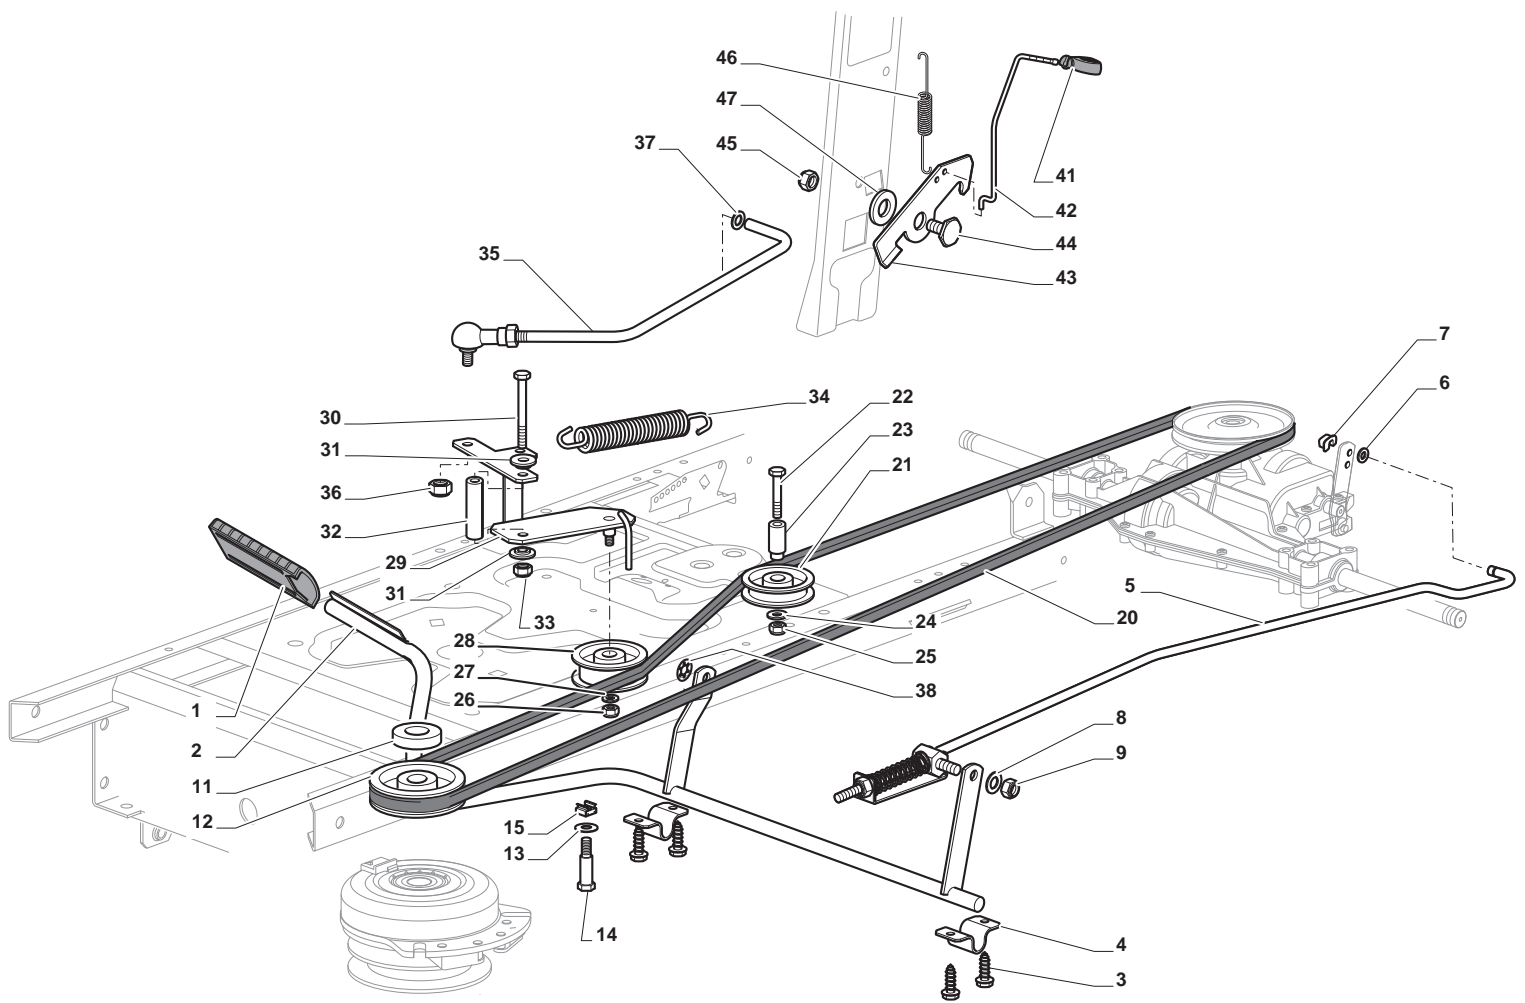

Brake And Gearbox Controls PEERLESS							
POS	CODE	Q.TY	DESCRIPTION	DESCRIZIONE	DESCRIPTION	BESCHREIBUNG	NOTES
1	325110391/0	1	Clamp Cover	Copristaffa	Couvre Etrier	Bridedeckel	
2	382500047/0	1	Pedal	Pedale Freno	Pedal	Pedal	
3	112735599/0	4	Screw	Vite	Vis	Schraube	
4	325547231/0	2	Plate	Plate	Plate	Plate	
5	382000568/0	1	Rod	Asta	Tige	Stange	
6	112521350/0	1	Washer	Rondella	Rondelle	Scheibe	
7	112436050/0	1	Plate	Plate	Plate	Plate	
8	325670011/0	1	Antifriction Washer	Rondella Antifrizione	Rondelle Antifriction	Antifriction Scheibe	
9	112155000/0	1	Nut	Dado	Ecrou	Nuss	
11	125160021/0	1	Spacer	Distanziale	Entretoise	Distanzring	
12	125601567/0	1	Pulley	Puleggia	Poulie	Riemenscheibe	
13	112524010/0	2	Washer	Rondella	Rondelle	Scheibe	
14	125580030/0	2	Belt Guide	Piolo Guidacinghia	Guide De Courroie	Riemenführung	
15	112360425/0	2	Nut	Dado	Ecrou	Nuss	
20	135062014/0	1	Belt	Cinghia	Courroie	Riemen	
21	125601555/0	1	Pulley	Puleggia	Poulie	Riemenscheibe	
22	112691400/0	1	Screw	Vite	Vis	Schraube	
23	125160051/0	1	Spacer	Distanziale	Entretoise	Distanzring	
24	112523060/0	1	Washer	Rondella	Rondelle	Scheibe	
25	112155000/0	1	Nut	Dado	Ecrou	Nuss	
26	112155000/0	1	Nut	Dado	Ecrou	Nuss	
27	112523060/0	1	Washer	Rondella	Rondelle	Scheibe	
28	125601554/0	1	Pulley	Puleggia	Poulie	Riemenscheibe	
29	382318283/0	1	Tightener Lever	Leva Galoppino	Levier	Hebel	
30	112691600/0	1	Screw	Vite	Vis	Schraube	
31	125038002/1	2	Bush	Bussola	Douille	Buchse	
32	125160027/0	1	Spacer	Distanziale	Entretoise	Distanzring	
33	112155000/0	1	Nut	Dado	Ecrou	Nuss	
34	125430262/0	1	Spring	Molla	Ressort	Feder	
35	382820016/1	1	Tie Rod Ass.Y	Ass. Tirante	Ens. Tirant	Spannstange, Komplet	
36	112293201/0	1	Nut	Dado	Ecrou	Nuss	
37	112521350/0	1	Washer	Rondella	Rondelle	Scheibe	
38	112604899/0	1	Crown Fastener	Fissatore A Corona	Fixateur A Couronne	Kronescheibe	
41	325394534/0	1	Knob	Knob	Knob	Knob	
42	125033083/0	1	Rod	Asta	Tige	Stange	
43	325253011/1	1	Hook	Hook	Hook	Hook	
44	122524970/2	1	Fulcrum Pin	Perno Fulcro	Pivot	Gelenkpunkt	
45	112155000/0	1	Nut	Dado	Ecrou	Nuss	
46	125430213/0	1	Spring	Molla	Ressort	Feder	
47	112523060/0	1	Washer	Rondella	Rondelle	Scheibe