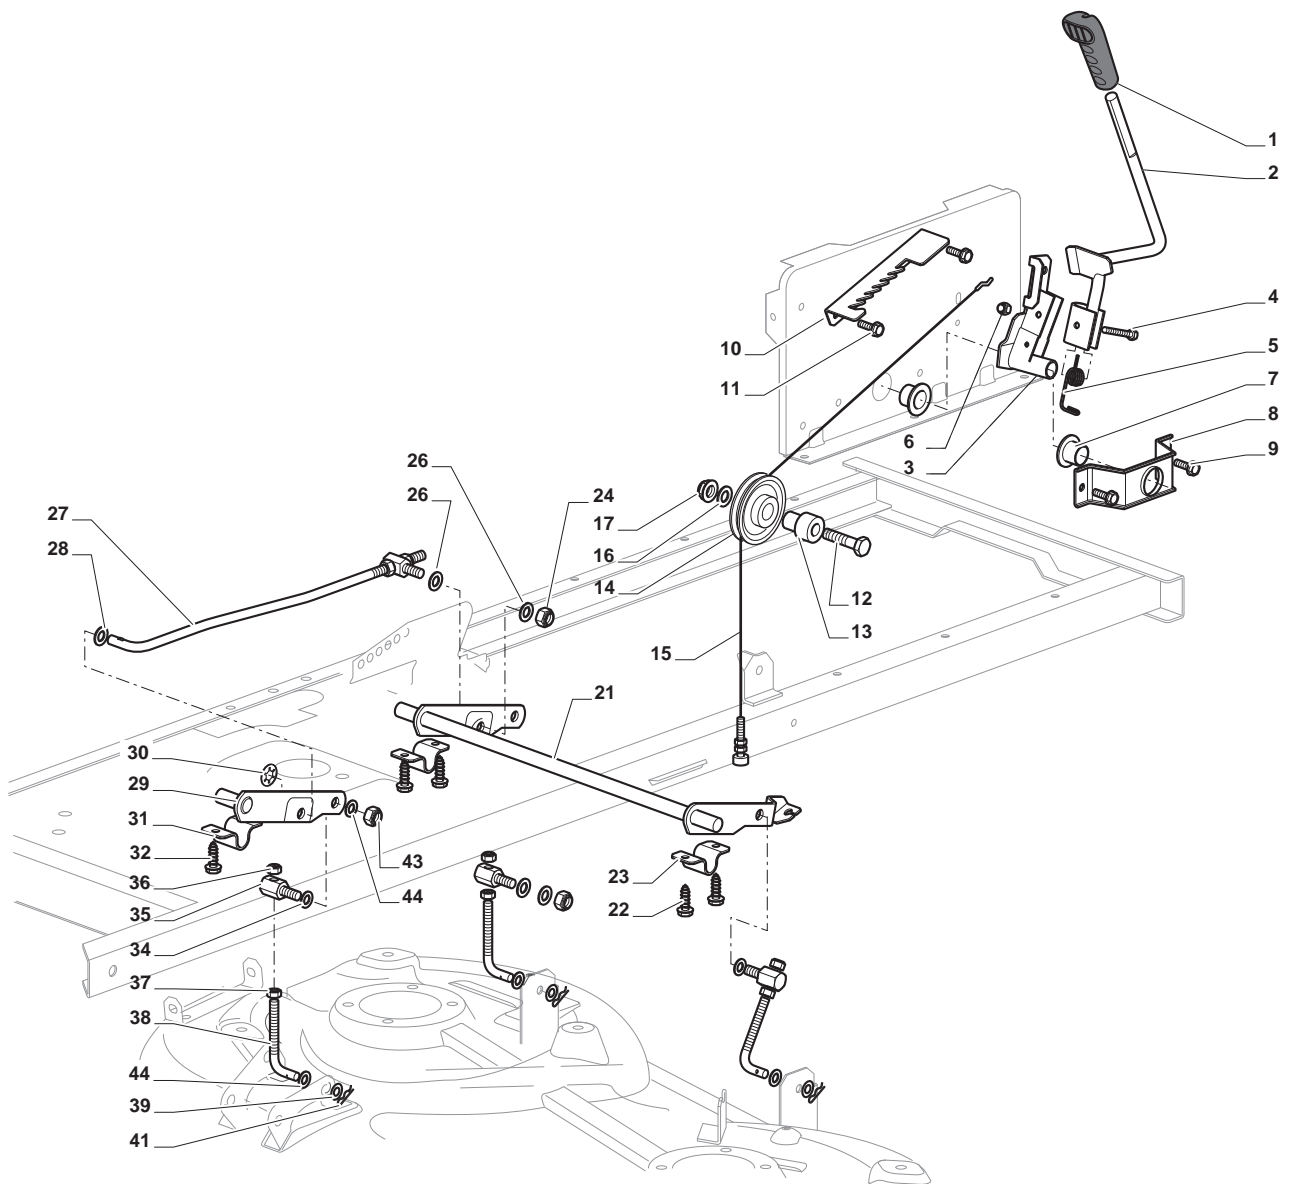

Cutting Plate Lifting							
POS	CODE	Q.TY	DESCRIPTION	DESCRIZIONE	DESCRIPTION	BESCHREIBUNG	NOTES
1	325394533/0	1	Knob	Manopola	Poignee	Knopf	
2	382318229/0	1	Lever	Leva	Levier	Hebel	
3	382318231/0	1	Axle	Asse Avanzamento	Axe	Achse	
4	112674700/0	1	Screw	Vite	Vis	Schraube	
5	125430261/0	1	Spring	Molla	Ressort	Feder	
6	112154510/0	1	Nut	Dado	Ecrou	Mutter	
7	325038006/0	2	Bushing	Bussola	Douille	Buchse	
8	325785297/0	1	Support	Supporto	Support	Halter	
9	125943009/0	2	Screw	Vite	Vis	Schraube	
10	325735515/0	1	Steering Shaft	Settore Sterzo	Secteur Direction	Lenkkranz	
11	125943009/0	2	Screw	Vite	Vis	Schraube	
12	112793701/0	1	Screw	Vite	Vis	Schraube	
13	125040636/1	1	Bushing	Bussola	Douille	Buchse	
14	125601579/0	1	Pulley	Puleggia	Poulie	Riemenscheibe	
15	382004620/0	1	Wire	Filo	Fil	Kabel	
16	112523060/0	1	Washer	Rosetta	Rondelle	Scheibe	
17	112293201/0	1	Nut	Dado	Ecrou	Mutter	
21	382318239/0	1	Axle	Asse Avanzamento	Axe	Achse	
22	112735599/0	4	Screw	Vite	Vis	Schraube	
23	325547231/0	2	Plate	Piastra	Plaque	Platte	
24	112155000/0	1	Nut	Dado	Ecrou	Mutter	
26	325670011/0	2	Antifriction Washer	Rondella Antifrizione	Rondelle Antifriction	Anti Friktionswäscher	
27	382000569/1	1	Connecting Rod	Asta Collegamento	Tige De Connexion	Verbindungsstab	
28	112521350/0	1	Washer	Rosetta	Rondelle	Scheibe	
29	382318237/0	1	Axle	Asse Avanzamento	Axe	Achse	
30	112604899/0	1	Crown Fastener	Fissatore A Corona	Fixateur A Couronne	Kronescheibe	
31	325547231/0	1	Plate	Piastra	Plaque	Platte	
32	112735599/0	2	Screw	Vite	Vis	Schraube	
34	325670008/1	3	Washer	Rosetta	Rondelle	Scheibe	
35	125510107/1	3	Pin	Perno	Pivot	Bolzen	
36	112156602/0	3	Nut	Dado	Ecrou	Mutter	
37	112295200/0	3	Hexagonal Nut	Dado	Ecrou	Mutter	
38	125840012/0	3	Tie Rod	Tirante	Tirant	Spannstange	
39	325670008/1	3	Washer	Rosetta	Rondelle	Scheibe	
41	124487998/0	3	Cotter Pin	Coppiglia	Goupille	Split	
43	112156602/0	3	Nut	Dado	Ecrou	Mutter	
44	112521360/0	6	Washer	Rosetta	Rondelle	Scheibe