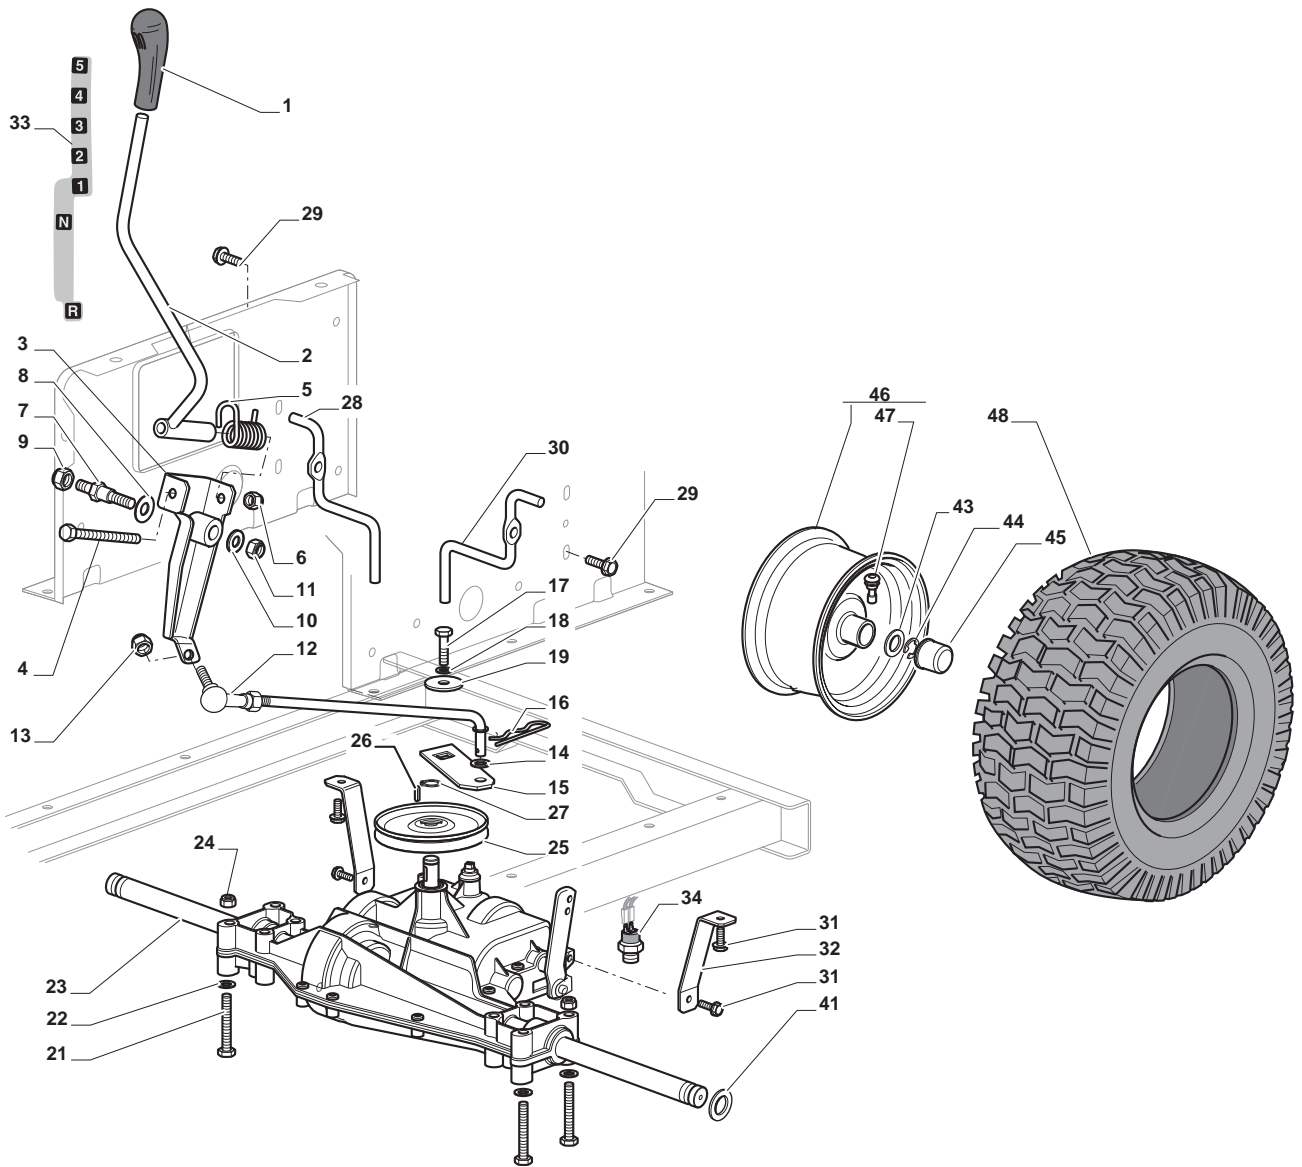

Transmission PEERLESS							
POS	CODE	Q.TY	DESCRIPTION	DESCRIZIONE	DESCRIPTION	BESCHREIBUNG	NOTES
1	325394532/0	1	Knob	Manopolina	Poignée	Griff	
2	382318233/0	1	Lever	Leva	Levier	Hebel	
3	382774259/0	1	Clamp	Staffa	Etrier	Bride	
4	112692050/0	1	Screw	Vite	Vis	Schraube	
5	125430226/0	1	Spring	Molla	Ressort	Feder	
6	112155000/0	1	Nut	Dado	Ecrou	Nuss	
7	125510035/0	1	Pin	Perno	Pivot	Bolzen	
8	322672151/0	1	Antifriction Washer	Rondella Antifrizione	Rondelle Antifriction	Antifriction Scheibe	
9	112293201/0	1	Nut	Dado	Ecrou	Nuss	
10	112523060/0	1	Washer	Rondella	Rondelle	Scheibe	
11	112155010/0	1	Nut	Dado	Ecrou	Nuss	
12	382000567/0	1	Rod	Asta	Tige	Stange	
13	112154210/0	1	Nut	Dado	Ecrou	Nuss	
14	112521340/0	1	Washer	Rondella	Rondelle	Scheibe	
15	325318235/0	1	Lever	Leva	Levier	Hebel	
16	112141418/0	1	Cotter Pin	Copiglia	Goupille	Split	
17	112735520/0	1	Screw	Vite	Vis	Schraube	
18	112540040/0	1	Washer	Rondella	Rondelle	Scheibe	
19	322680009/0	1	Washer	Rondella	Rondelle	Scheibe	
21	112691600/0	4	Screw	Vite	Vis	Schraube	
22	112521350/0	4	Washer	Rondella	Rondelle	Scheibe	
23	118400910/2	1	Transmission	Transmission	Transmission	Transmission	
24	112155000/0	4	Nut	Dado	Ecrou	Nuss	
25	182601509/0	1	Pulley	Puleggia	Poulie	Riemenscheibe	
26	112139430/0	1	Key	Chiave	Clef	Schlüssel	
27	112608950/0	1	Seeger	Seeger	Seeger	Seeger	
28	125270329/0	1	Belt Guide	Guidacinghia	Guide De Courroie	Riemenführung	
29	112735599/0	2	Screw	Vite	Vis	Schraube	
30	125270330/0	1	Belt Guide	Guidacinghia	Guide De Courroie	Riemenführung	
31	125943009/0	4	Screw	Vite	Vis	Schraube	
32	325785315/0	2	Support	Support	Support	Support	
33	114363451/0	1	Label	Etichetta	Etiquette	Etikett	
34	119410608/1	1	Micro Lever	Micro Interruttore	Micro	Mikro	
41	125670005/2	2	Washer	Rondella	Rondelle	Scheibe	
43	125670005/1	6	Washer	Rondella	Rondelle	Scheibe	
44	112001010/0	2	Benzing Ring	Anello Benzing	Anneau Benzing	Ring Benzing	
45	322110233/0	2	Hub Cover	Coprizzo	Couvre Moyeu	Nabendeckel	
46	382000597/0	2	Rimm	Cerchio Ruota	Bandage Roue	Vorderrad Felger	
47	125950000/0	2	Valve	Valve	Valve	Valve	
48	125590015/0	2	Tyre	Pneumatico	Pneu	Reifen