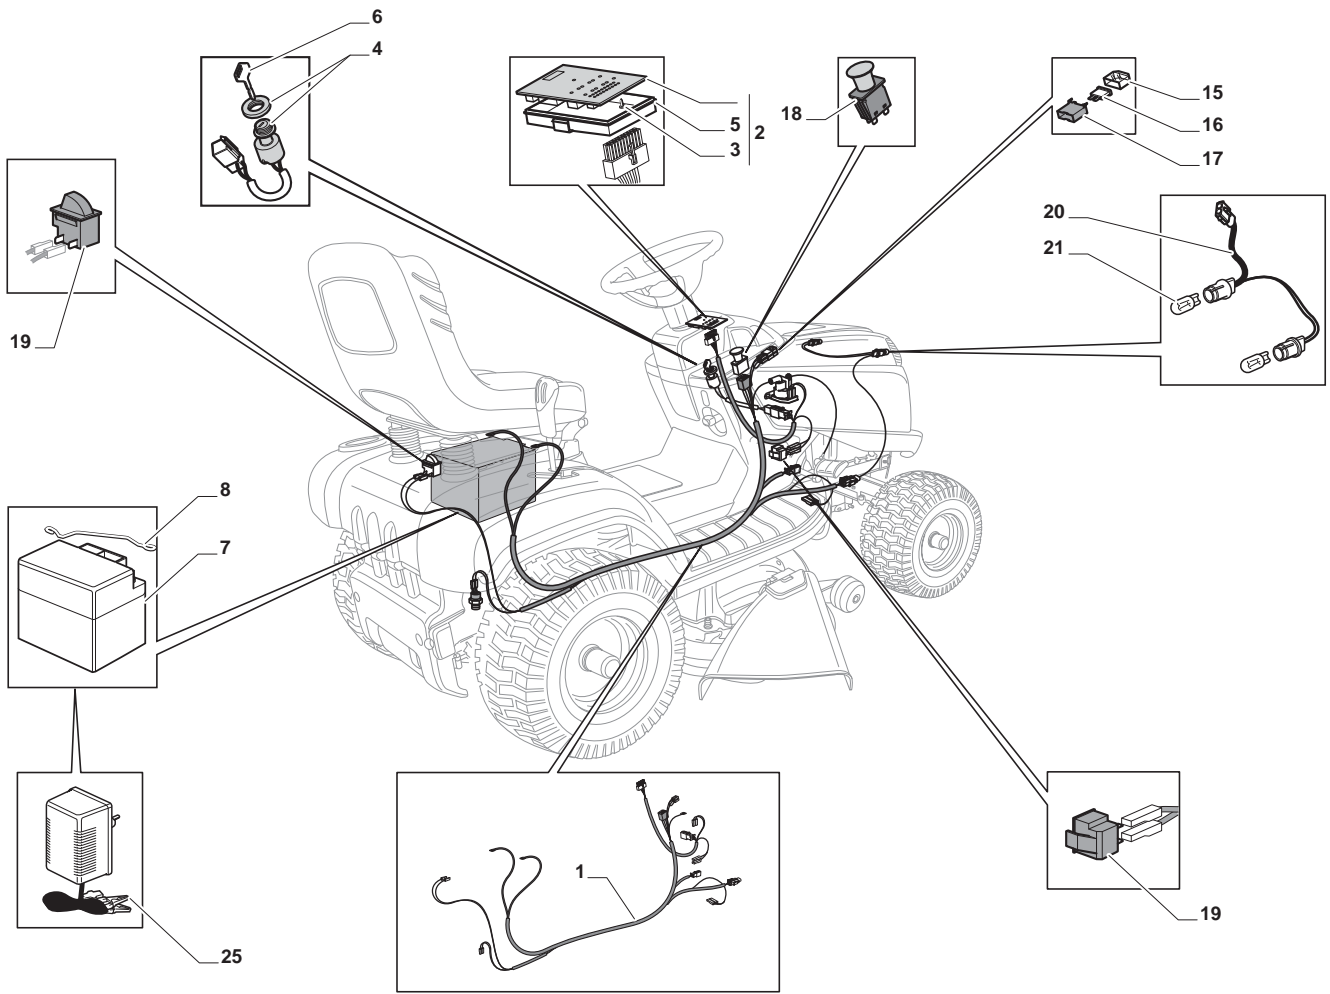

Electrical Parts							
POS	CODE	Q.TY	DESCRIPTION	DESCRIZIONE	DESCRIPTION	BESCHREIBUNG	NOTES
1	182040150/0	1	Cables Ass.Y	Cablaggio	Ens. Cablages	Kabelsatz	With Lamp
1	182040151/0	1	Cables Ass.Y	Cablaggio	Ens. Cablages	Kabelsatz	Without Lamp
2	125722433/0	1	Electronic Card	Scheda Elettronica	Carte Electronique	Elektronische Karte	for models with GGP Engine
2	382722429/0	1	Electronic Card	Scheda Elettronica	Carte Electronique	Elektronische Karte	for models with B&S-Honda Engine
3	112735101/0	1	Screw	Vite	Vis	Schraube	
4	118450075/0	1	Starting Switch	Interruttore Avviamento	Interrupteur Demarrage	Schalter	
5	325600080/0	1	Card Protection	Protezione Scheda	Protection De Carte	Karteschutz	
6	118210023/0	1	Starting Key	Chiave Avviamento	Clef A Demarrage	Schlüssel Für Start	
7	118120002/1	1	Battery	Batteria	Batterie	Batterie	
8	125430265/1	1	Spring	Molla	Ressort	Feder	
15	133215000/0	2	Cover	Coperchio Membrana	Couvercle Membrane	Deckel Membran	
16	133340036/0	1	Fuse 25 A	Fusibile 25 A	Fusible 25 A	Sicherung 25 A	
16	133340040/0	1	Fuse 10A	Fusibile 10A	Fusible 10A	Sicherung 10A	
17	133500007/0	2	Fuse Carrier	Portafusibile	Tableau De Fusible	Sicherunghalter	
18	118450074/0	1	Clutch Switch	Interruttore Frizione	Interrupteur Embrajage	Kupplung Schalter	
19	119410613/0	2	Micro Switch	Micro Interruttore	Microinterrupteur	Mikroschalter	
20	182040186/0	1	Lamp Holder	Portalampane	Douille De Lampe	Scheinwerferlampe	
21	118459100/0	2	Lamp For Lights	Lamp For Lights	Lamp For Lights	Lamp For Lights	
25	182180090/0	1	Battery Charger	Carica Batteria	Chargeur De Batterie	Ladgerät	EU Plug
25	182180091/0	1	Battery Charger	Carica Batteria	Chargeur De Batterie	Ladgerät	UK Plug