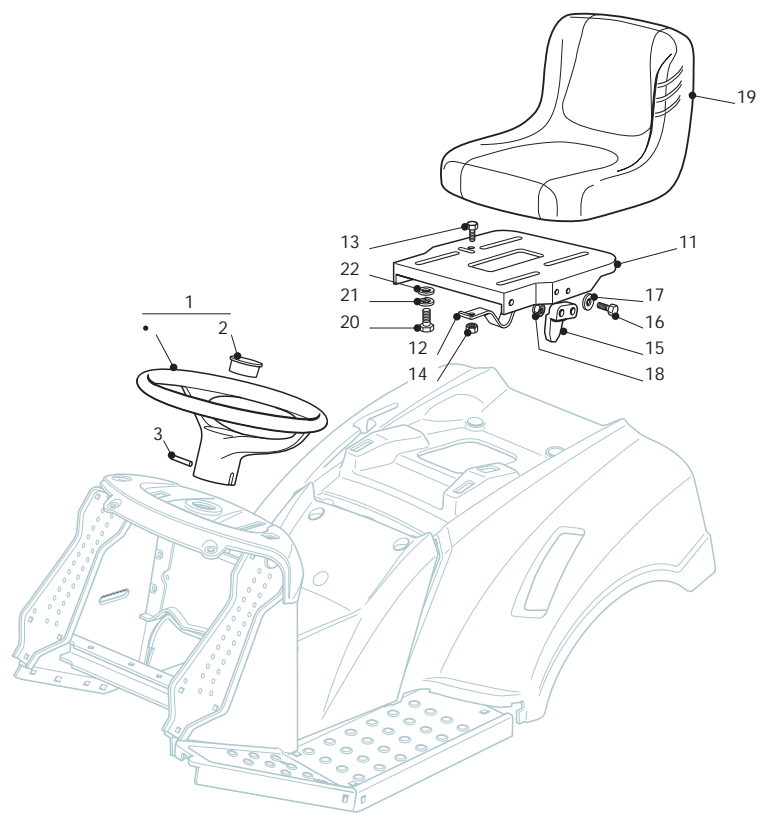

Seat & Steering Wheel

POS	CODE	Q.TY	DESCRIPTION	DESCRIZIONE	DESCRIPTION	BESCHREIBUNG	NOTES
1	125961216/0	1	Steering Wheel	Volante	Volant	Lenkrad	
2	325580501/0	1	Cap	Tappo	Bouchon	Stopfen	
3	112620299/0	1	Elastic Pin	Spina Elastica	Goupille	Stift	
11	325547033/1	1	Seat Plate	Seat Plate	Seat Plate	Seat Plate	
12	125430223/2	1	Spring	Molla	Ressort	Feder	
13	112789000/0	1	Screw	Vite	Vis	Schraube	
14	112154330/0	1	Low Self-Locking Nut	Dado Autobloccante	Écrou auto-bloquant	Selbstsichernde Mutter	
15	327063021/1	1	Cam	Cam	Cam	Cam	
16	112789100/0	2	Screw	Vite	Vis	Schraube	
17	112523020/0	2	Washer	Rondella	Rondelle	Scheibe	
18	112154330/0	2	Low Self-Locking Nut	Dado Autobloccante	Écrou auto-bloquant	Selbstsichernde Mutter	
19	125722471/0	1	Seat	Sedile	Siege	Sitz	
20	112793101/0	4	Screw	Vite	Vis	Schraube	
21	112583500/0	4	Grower	Grower	Grower	Federring	
22	112523060/0	4	Washer	Rondella	Rondelle	Scheibe