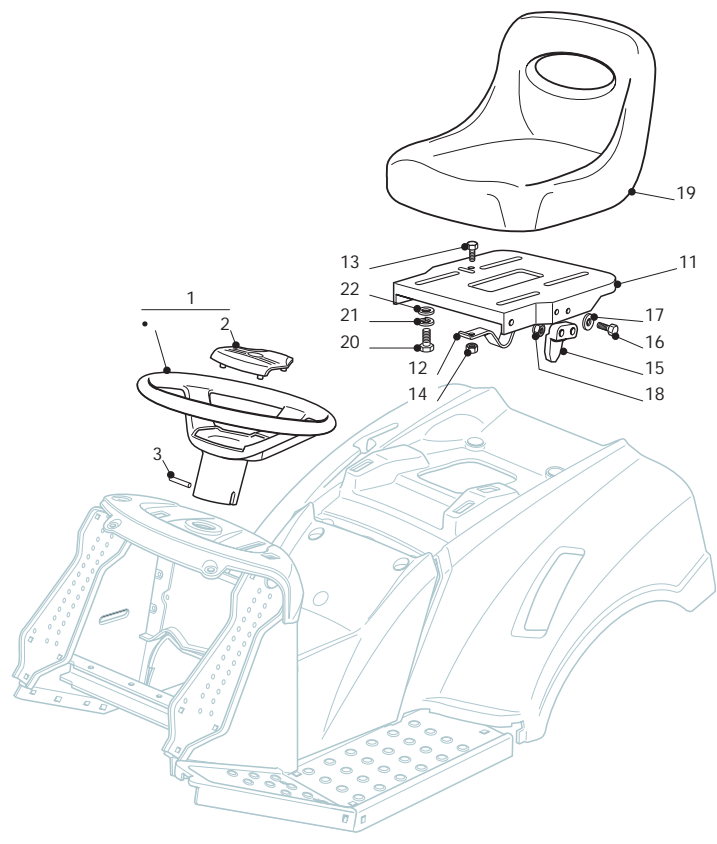

Seat & Steering Wheel

POS	CODE	Q.TY	DESCRIPTION	DESCRIZIONE	DESCRIPTION	BESCHREIBUNG	NOTES
1	125961209/0	1	Steering Wheel	Volante	Volant	Lenkrad	
2	325580501/0	1	Cap	Tappo	Bouchon	Stopfen	
3	112620299/0	1	Elastic Pin	Spina Elastica	Goupille	Stift	
11	325547033/1	1	Seat Plate	Seat Plate	Seat Plate	Seat Plate	
12	125430223/2	1	Spring	Molla	Ressort	Feder	
13	112789000/0	1	Screw	Vite	Vis	Schraube	
14	112154330/0	1	Low Self-Locking Nut	Dado Autobloccante	Écrou auto-bloquant	Selbstsichernde Mutter	
15	327063021/1	1	Cam	Cam	Cam	Cam	
16	112789100/0	2	Screw	Vite	Vis	Schraube	
17	112523020/0	2	Washer	Rondella	Rondelle	Scheibe	
18	112154330/0	2	Low Self-Locking Nut	Dado Autobloccante	Écrou auto-bloquant	Selbstsichernde Mutter	
19	125722456/0	1	Seat	Sedile	Siege	Sitz	
20	112793101/0	4	Screw	Vite	Vis	Schraube	
21	112583500/0	4	Grower	Grower	Grower	Federring	
22	112523060/0	4	Washer	Rondella	Rondelle	Scheibe