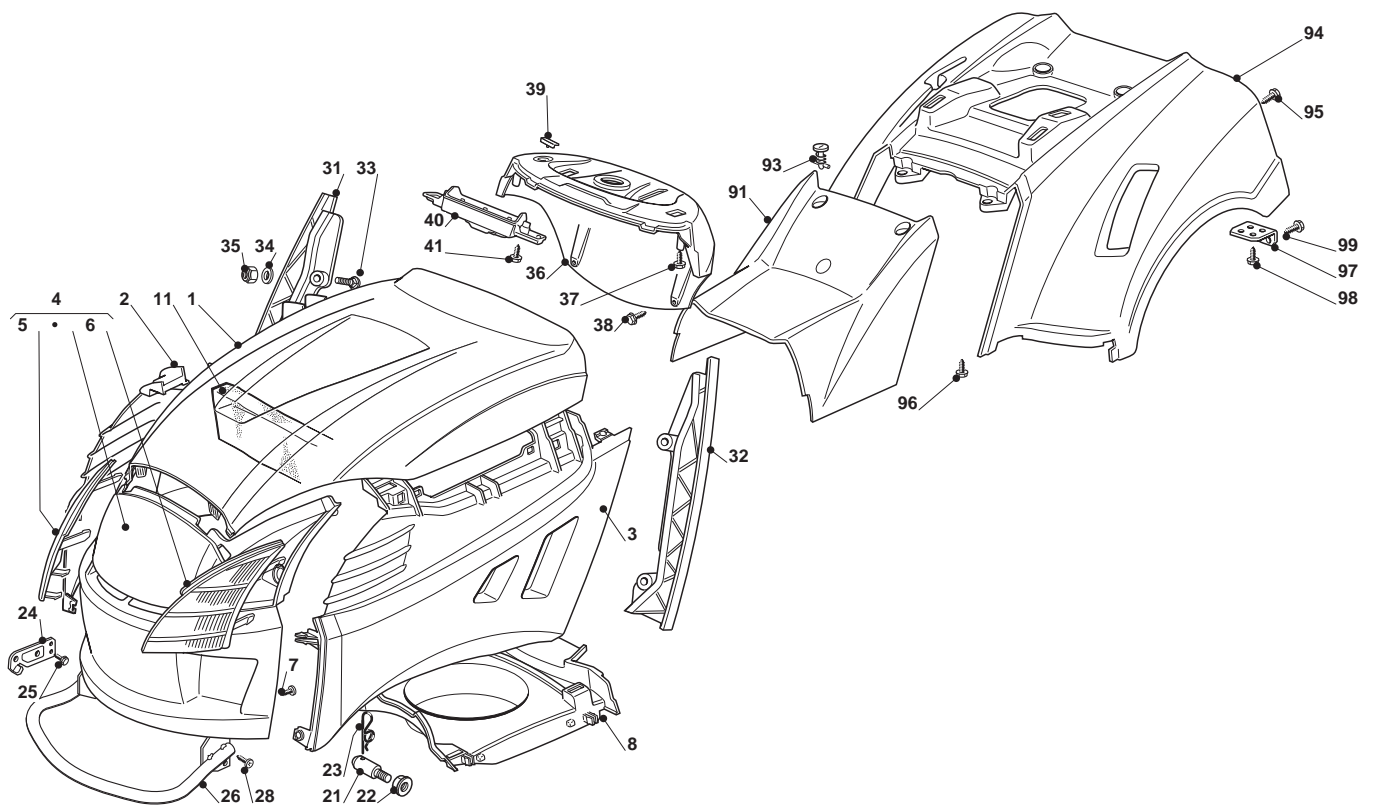

Body							
POS	CODE	Q.TY	DESCRIPTION	DESCRIZIONE	DESCRIPTION	BESCHREIBUNG	NOTES
1	325076858/0	1	Red Upper Bonnet	Cofano Superiore Rosso	Capot Superieure Rouge	Oberhaubesatz Rot	
2	325207120/1	1	Hood, Right	Cofano Dx	Capot Droit	Rechte Haube	
3	325207121/1	1	Hood, Left	Cofano Sx	Capot Gauche	Linke Haube	
4	382394607/0	1	Hood, Front	Cofano Frontale	Capot Avant	Vorde Haube	
5	325410874/0	1	Right Light Grill	Mascherina Fari Destra	Panneau Phares Droite	Rechter Schutz	
6	325410875/0	1	Left Light Grill	Mascherina Fari Sinistra	Panneau Phares Gauche	Linke Schutz	
7	112735405/0	6	Screw	Vite	Vis	Schraube	
8	325108025/0	1	Conveyor	Convogliatore	Convoyeur	Konveyor	used on models with B&S
11	125730016/0	1	Intake Separator	Separatore Aspirazione	Separateur Aspirations	Augenabscheider	used on models with Honda
11	125730018/0	1	Intake Separator	Separatore Aspirazione	Separateur Aspirations	Augenabscheider	used on models with GGP
21	125510068/0	2	Pin	Perno	Pivot	Bolzen	
22	112293201/0	2	Nut	Dado	Ecrou	Nuss	
23	124487998/0	1	Cotter Pin	Copiglia	Goupille	Split	
24	325547109/2	2	Plate	Plate	Plate	Plate	
25	112731580/0	4	Screw	Vite	Vis	Schraube	
26	382869029/1	1	Muffler Protection	Protezione Silenziatore	Protection Silencieux	Auspuffschutz	
28	112734995/0	4	Screw	Vite	Vis	Schraube	
31	325599012/0	1	Right Dashboard Support	Supp. Cruscotto Destro	Support Tableau Droit	Rechter Konsolehalter	
32	325599013/0	1	Left Dashboard Support	Supp. Cruscotto Sinistro	Support Tableau Gauche	Linker Konsolehalter	
33	112815221/0	4	Screw	Vite	Vis	Schraube	
34	112521330/0	4	Washer	Rondella	Rondelle	Scheibe	
35	112154510/0	4	Nut	Dado	Ecrou	Nuss	
36	325120188/2	1	Dashboard, Black	Dashboard, Nero	Console Noir	Konsole, Schwarz	
36	325120191/2	1	Dashboard, Red	Cruscotto, Rosso	Console Rouge	Konsole, Rot	
37	112728440/0	2	Screw	Vite	Vis	Schraube	
38	112735402/0	2	Screw	Vite	Vis	Schraube	
39	125260000/0	2	Grommet	Gommino	Caoutchouc	Gummi	
40	325600074/0	1	Card Protection	Protezione Scheda	Protection De Carte	Karteschutz	
41	112735402/0	2	Screw	Vite	Vis	Schraube	
91	325110363/0	1	Cover, Red	Capottina Rossa	Capot Rouge	Haube Rot	
93	125580020/2	2	Pin	Perno	Pivot	Bolzen	
94	325110322/0	1	Red Wheels Cover	Copertura Ruote Rosso	Couvre Roues Rouge	Radenkappe Rot	
95	112735402/0	4	Screw	Vite	Vis	Schraube	
96	112735402/0	2	Screw	Vite	Vis	Schraube	
97	325755041/0	2	Bracket	Squadretta	Equerre-Support	Winkel	
98	112728686/0	4	Screw	Vite	Vis	Schraube	
99	112735110/0	2	Screw	Vite	Vis	Schraube