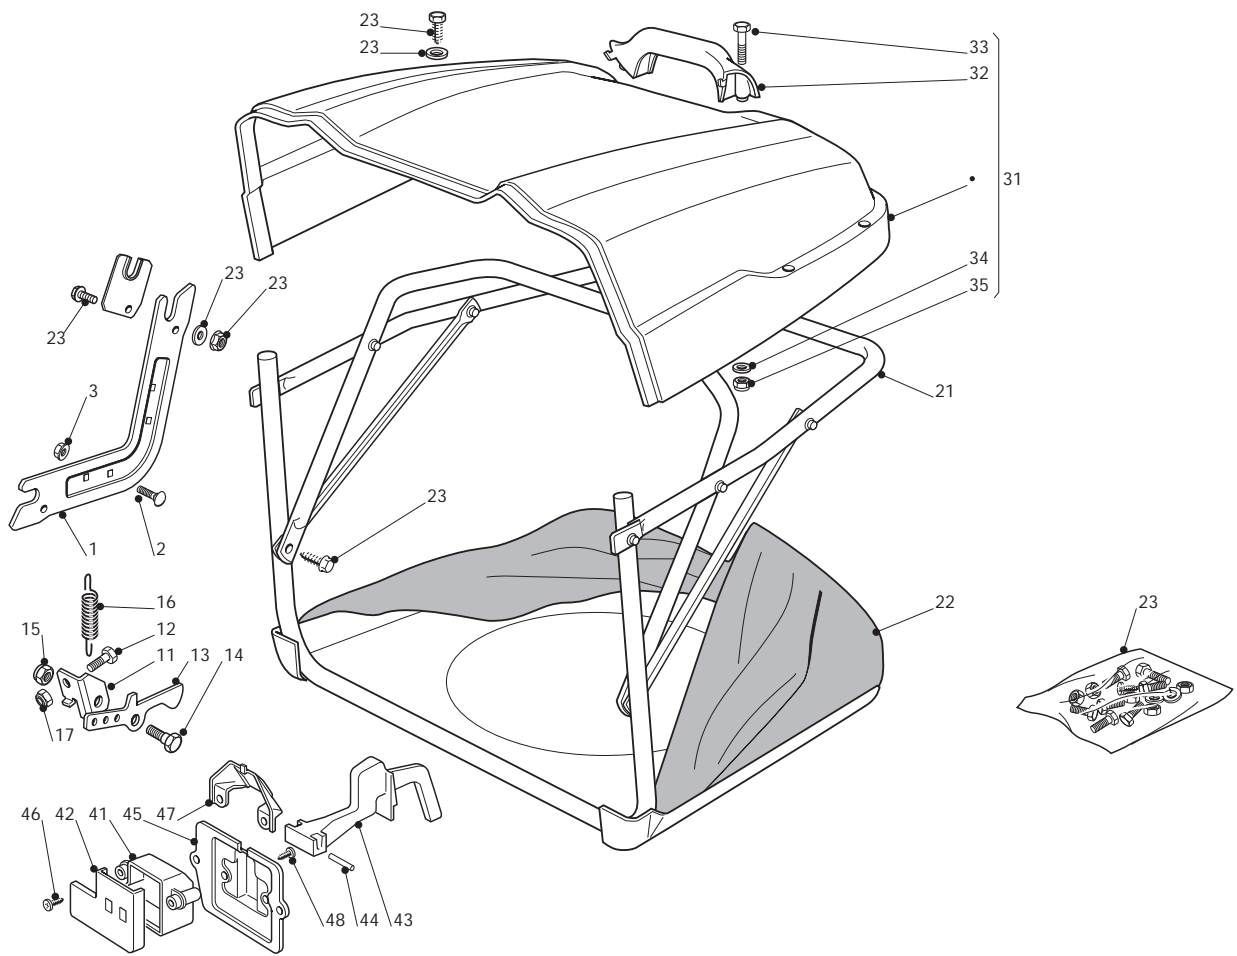

Grasscatcher

Low Version

POS	CODE	Q.TY	DESCRIPTION	DESCRIZIONE	DESCRIPTION	BESCHREIBUNG	NOTES
1	325785275/0	2	Support	Supporto	Support	Halter	
2	112293201/0	4	Nut	Dado	Ecrou	Nuss	
3	112818690/0	4	Screw	Vite	Vis	Schraube	
11	325755031/1	1	Bracket	Staffa	Etrier	Bride	
12	112789000/0	1	Screw	Vite	Vis	Schraube	
13	325774315/1	1	Bracket	Staffa	Etrier	Bride	
14	125510080/1	1	Pin	Perno	Pivot	Bolzen	
15	112292102/0	1	Nut	Dado	Ecrou	Nuss	
16	122450432/0	1	Spring	Molla	Ressort	Feder	
17	112154330/0	1	Low Self-Locking Nut	Dado Autobloccante	Écrou auto-bloquant	Selbstsichernde Mutter	
21	382800110/0	1	Front Frame	Telaio Bocca Sacco	Chassis Avant	Vorderrahmen	
22	182105974/0	1	Grasscatcher	Confezione Sacco	Bac	Sack	
23	382180120/0	1	Screw	Vite	Vis	Schraube	
31	382110273/1	1	Black Grass-Catcher Cover	Copertura Sacco Nero	Couvre-Bac Noir	Sackkappe Schwarz	
32	127394000/0	1	Handle	Maniglia	Poignee	Griff	
33	112789020/0	2	Screw	Vite	Vis	Schraube	
34	112523020/0	2	Washer	Rondella	Rondelle	Scheibe	
35	112154330/0	2	Low Self-Locking Nut	Dado Autobloccante	Écrou auto-bloquant	Selbstsichernde Mutter	
41	125600041/0	1	Protection Cover	Coperchio Protezione	Couvercle Protection	Schutzdeckel	
42	125600042/0	1	Protection Cover	Coperchio Protezione	Couvercle Protection	Schutzdeckel	
43	125318124/0	1	Full Grassc. Microswtich Cover	Leva Comando Micro	Levier Microint.	Kontaktgeber Vollkorb	
44	112400030/0	1	Pin	Perno	Pivot	Bolzen	
45	325785272/0	1	Micro Protection	Protezione Micro	Protection Micro	Schutz	
46	112728510/0	1	Screw	Vite	Vis	Schraube	
47	125600048/0	1	Protection Cover	Coperchio Protezione	Couvercle Protection	Schutzdeckel	
48	112735110/0	2	Screw	Vite	Vis	Schraube