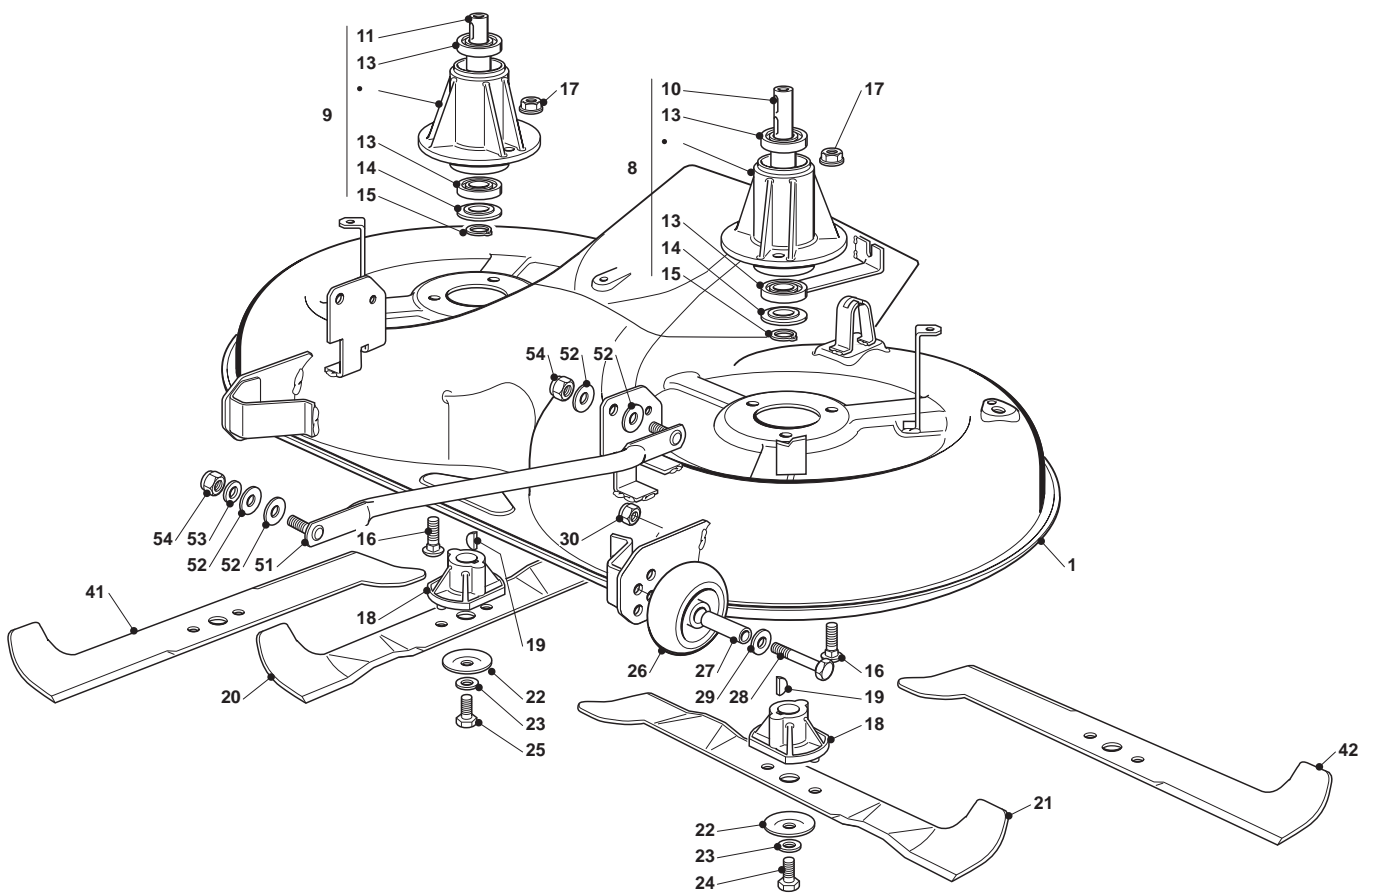

Cutting Plate							
POS	CODE	Q.TY	DESCRIPTION	DESCRIZIONE	DESCRIPTION	BESCHREIBUNG	NOTES
1	382564151/0	1	Cutting Plate Black	Piatto Di Taglio Nero	Plateau De Coupe Noir	Schneidwerkzeug Schwarz	
8	382207200/1	1	Flange Assy	Ass. Flangia	Ensamble Bride	Flansch, Komplett	
9	382207201/2	1	Support Shaft Tc	Flangia Albero Secondario	Flange Arbre Lame Secondaire	Messerwellw Kpl	
10	125020800/1	1	Main Blade Shaft	Albero Lama Principale	Arbre Lame Principal	Haupt Messerwelle	
11	125020801/2	1	Secondary Blade Shaft	Albero Lama Secondario	Arbre Lame Secondaire	Zweite Messerwelle	
13	119216047/0	4	Bearing	Cuscinetto	Roulement	Kugellager	
14	325160501/0	2	Dust Cover Disc	Disco Parapolvere	Protege-Poussiere	Staubschuttscheibe	
15	112609260/0	2	Seeger	Seeger	Seeger	Seeger	
16	112818700/0	6	Screw	Vite	Vis	Schraube	
17	112154210/0	6	Nut	Dado	Ecrou	Nuss	
18	125463200/0	2	Blade Hub	Mozzo Coltello	Moyeu Lame	Messerhalter	
19	112139100/0	2	Key	Chiave	Clef	Schlüssel	
20	182004348/0	1	Right Mulching Blade	Coltello Destro Mulching	Lame Droit Mulching	Rechter Messer Mulching	
21	182004347/0	1	Left Blade Mulching, Winged	Coltello Sinistro Mulching, Alettato	Lame Gauche Mulching, Aillettee	Linker Messer Mulching, Flügel	
22	122160400/0	2	Elastic Washer	Disco Elastico	Disque Elastique	Federscheibe	
23	112523080/0	2	Washer	Rondella	Rondelle	Scheibe	
24	112735694/0	1	Screw	Vite	Vis	Schraube	
25	112735695/1	1	Screw	Vite	Vis	Schraube	
26	182700001/0	2	Anti Scalp Wheel Ø 100	Ruotino Antiscalpo Ø 100	Roulettes Antiscalp Ø 100	Skalpierschutzrädchen Ø 100	
27	125510072/1	2	Spacer	Distanziale	Entretoise	Distanzring	
28	112692050/0	2	Screw	Vite	Vis	Schraube	
29	112523060/0	2	Washer	Rondella	Rondelle	Scheibe	
30	112293201/0	2	Nut	Dado	Ecrou	Nuss	
41	182004341/1	1	Right Blade, Winged	Coltello Destro, Alettato	Lame Droit, Aillettee	Rechter Messer, Flügel	
42	182004340/1	1	Left Blade, Winged	Coltello Sinistro, Alettato	Lame Gauche, Aillettee	Linker Messer, Flügel	
51	382000474/1	2	Equalizer Rod	Asta Bilanciata	Tige Balancier	Kipphebel	
52	325670008/1	8	Washer	Rondella	Rondelle	Scheibe	
53	112523060/0	2	Washer	Rondella	Rondelle	Scheibe	
54	112156602/0	4	Nut	Dado	Ecrou	Nuss