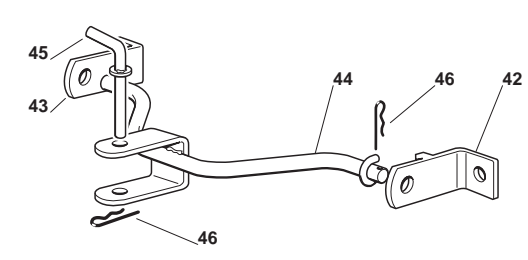

Optionals On Request							
POS	CODE	Q.TY	DESCRIPTION	DESCRIZIONE	DESCRIPTION	BESCHREIBUNG	NOTES
2	382869035/0	1	Support	Tube Di Aggancio	Sopport	Halter	
3	125510022/0	2	Pin	Perno	Pivot	Bolzen	
4	124487998/0	2	Cotter Pin	Copiglia	Goupille	Split	
5	382180062/0	1	Screw	Vite	Vis	Schraube	
22	125519997/1	1	Front Weight Tc	Peso	Poids	Gewicht	
23	112760520/0	3	Screw	Vite	Vis	Schraube	
24	112155000/0	3	Nut	Dado	Ecrou	Nuss	
42	382735502/0	1	Bracket	Staffa	Support	Schelle	
43	325774213/0	1	Bracket	Staffa	Support	Schelle	
44	382033117/0	1	Rod	Asta	Tige	Stange	
45	125510021/1	1	Pin	Perno	Pivot	Bolzen	
46	124487999/0	2	Cotter Pin	Copiglia	Goupille	Split	
51	182180090/0	1	Battery Charger	Carica Batterie	Chargeur Batteries	Batterieladegerät	EU Plug
51	182180091/0	1	Battery Charger (Uk)	Carica Batterie (Uk)	Chargeur Batteries (Uk)	Batterieladegerät (Uk)	UK Plug
72	325140097/0	1	Deflector	Deflettore	Deflecteur	Abweiser	
73	325394005/0	1	Handle	Handle	Handle	Handle	
74	125510077/0	1	Pin	Perno	Pivot	Bolzen	
75	125430245/0	1	Spring	Molla	Ressort	Feder	
76	112735405/0	1	Screw	Vite	Vis	Schraube	
77	325280000/1	1	Handgrip	Impugnatura	Branche	Griff	
78	125840011/1	1	Elastic Tie-Rod	Tirante In Gomma	Tirant Elastique	Elastische Zugstäbe	
79	125253004/0	2	Hook	Gancio	Crochet	Haken