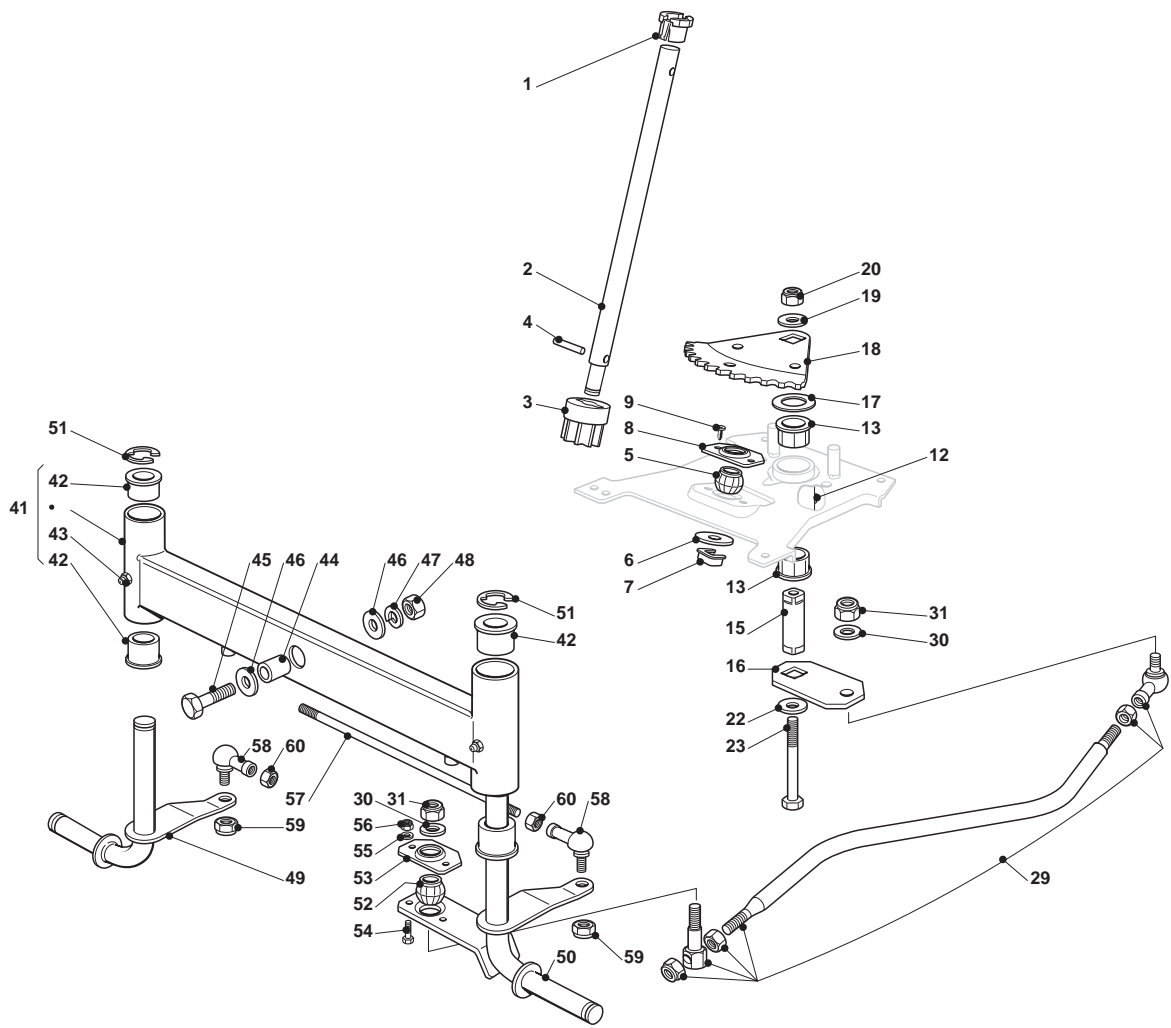

Steering 15"

POS	CODE	Q.TY	DESCRIPTION	DESCRIZIONE	DESCRIPTION	BESCHREIBUNG	NOTES
1	325038004/0	1	Bush	Bussola	Douille	Buchse	
2	125520006/1	1	Steering Column	Piantone Sterzo	Tube De Direction	Lenkungsaeule	
3	127570050/0	1	Pinion	Pignone	Pignon	Ritzel	
4	112622650/0	1	Pin	Perno	Pivot	Bolzen	
5	325743000/0	1	Joint	Snodo	Joint	Gelenk	
6	112521370/0	1	Washer	Rondella	Rondelle	Scheibe	
7	112436030/0	1	Plate	Plate	Plate	Plate	
8	325785213/1	1	Support	Supporto	Support	Halter	
9	112729601/1	2	Screw	Vite	Vis	Schraube	
12	112379511/0	1	Grease Dispenser	Ingrassatore	Graisneur	Fettbüchse	
13	325040624/0	2	Bushing	Bussola	Douille	Büchse	
15	125510132/0	1	Pin	Perno	Pivot	Bolzen	
16	325318281/0	1	Lever	Leva	Levier	Hebel	
17	125670019/0	1	Washer	Rondella	Rondelle	Scheibe	
18	325735513/0	1	Steering Shaft	Settore Sterzo	Secteur Direction	Lenkkranz	
19	112523080/0	1	Washer	Rondella	Rondelle	Scheibe	
20	112155020/0	1	Nut	Dado	Ecrou	Nuss	
22	112523080/0	1	Washer	Rondella	Rondelle	Scheibe	
23	112794950/0	1	Screw	Vite	Vis	Schraube	
29	382000610/0	1	Steering Rod	Asta Comando Sterzo	Levier Barre De Direction	Lenkungsstab	
30	112523070/0	2	Washer	Rondella	Rondelle	Scheibe	
31	112155010/0	2	Nut	Dado	Ecrou	Nuss	
41	382034036/0	1	Equalizer With Bush And Lubricator	Bilanciere Con Boccola Ed Ingrassatore	Balancier Avec Douille Et Graisseur	Kipphebel Mit Büchse Und Fettbüchse	
42	125034002/1	4	Bush	Bussola	Douille	Buchse	
43	112379511/0	2	Grease Dispenser	Ingrassatore	Graisneur	Fettbüchse	
44	125160016/1	1	Equalizer Spacer	Distanziale	Entretoise	Distanzring	
45	112692695/0	1	Screw	Vite	Vis	Schraube	
46	112523100/0	2	Washer	Rondella	Rondelle	Scheibe	
47	112587100/0	1	Grower	Grower	Grower	Federring	
48	112295300/0	1	Hexagonal Nut	Dado	Ecrou	Nuss	
49	382230377/1	1	Right Stub Axle	Fusello Destro	Fuseau Droit	Rechter Achsschenkel	
50	382230379/1	1	Left Stub Axle	Fusello Sinistro	Fuseau Gauche	Linker Achsschenkel	
51	112001000/0	2	Benzing Ring	Anello Benzing	Anneau Benzing	Ring Benzing	
52	325743000/0	1	Joint	Snodo	Joint	Gelenk	
53	325785213/1	1	Support	Supporto	Support	Halter	
54	112791213/1	2	Screw	Vite	Vis	Schraube	
55	112521330/0	2	Washer	Rondella	Rondelle	Scheibe	
56	112154510/0	2	Nut	Dado	Ecrou	Nuss	
57	125840023/0	1	Tie Rod	Tirante Colleg. Fuselli	Tirant	Spannstange	
58	122746609/0	2	Joint	Snodo	Joint	Gelenk	
59	112156602/0	2	Nut	Dado	Ecrou	Nuss	
60	112295201/0	2	Nut	Dado	Ecrou	Nuss