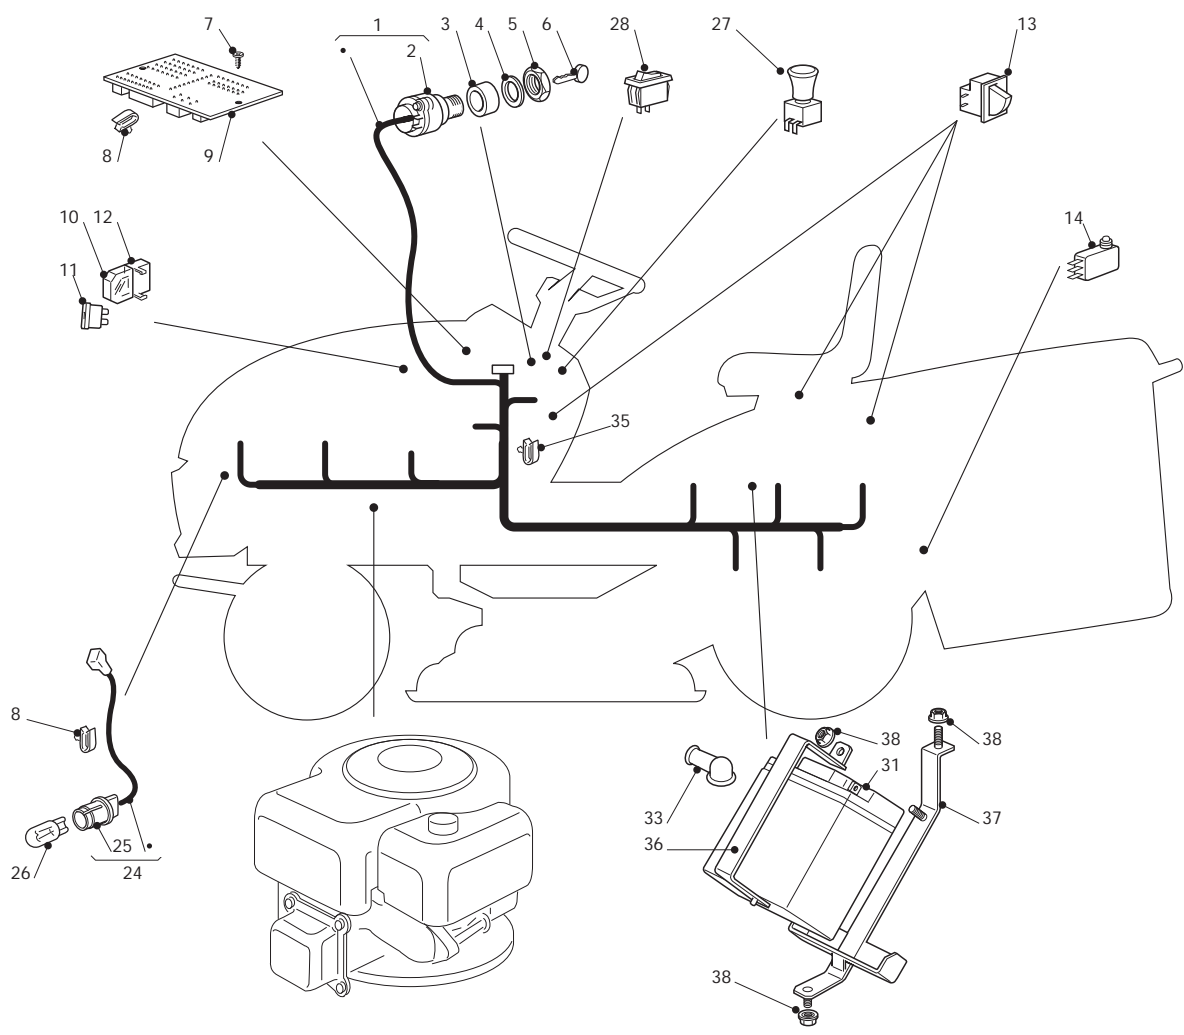

Electrical Parts							
POS	CODE	Q.TY	DESCRIPTION	DESCRIZIONE	DESCRIPTION	BESCHREIBUNG	NOTES
1	182040153/0	1	Cables Ass.Y	Cablaggio	Ens. Cablages	Kabelsatz	use on B&S-GGP Engine
1	182040154/0	1	Cables Ass.Y	Cablaggio	Ens. Cablages	Kabelsatz	use on Honda Engine
2	118450072/0	1	Starting Switch	Interruttore Avviamento	Interrupteur Demarrage	Schalter	
3	118550136/0	1	Spacer	Distanziale	Entretoise	Distanzring	
4	118550135/0	1	Washer	Rosetta	Rondelle	Scheibe	
5	118400862/0	1	Ring Nut	Ghiera	Bague	Ringbolzen	
6	118210022/0	1	Starting Key	Chiave Avviamento	Clef A Demarrage	Schlüssel Für Start	
7	112727810/0	3	Screw	Vite	Vis	Schraube	
8	133320506/0	2	Fairlead	Fermacavo	Fixation Cable	Kabelbefestigung	
9	125722430/1	1	Electronic Card (1 Led)	Scheda Elettronica (1 Led)	Carte Electronique (1 Led)	Elektronische Karte (1 Led)	
9	125722431/0	1	Electronic Card (6 Led)	Scheda Elettronica (6 Led)	Carte Electronique (6 Led)	Elektronische Karte (6 Led)	
10	133215000/0	2	Cover	Coperchio Membrana	Couvercle Membrane	Deckel Membran	
11	133340036/0	1	Fuse 25 A	Fusibile 25 A	Fusible 25 A	Sicherung 25 A	
11	133340040/0	1	Lamellar Fusible 10A	Lamellar Fusibile 10A	Lamellar Fusible 10A	Lamellar Fusible 10A	
12	133500007/0	2	Fuse Carrier	Portafusibile	Tableau De Fusible	Sicherungshalter	
13	119410615/0	3	Micro Switch	Micro Interruttore	Microinterrupteur	Mikroschalter	
14	119410605/1	1	Micro Switch	Micro Interruttore	Microinterrupteur	Mikroschalter	
24	182040073/0	1	Cables Ass.Y	Cablaggio	Ens. Cablages	Kabelsatz	use only on model NJX-NJS-NJU-NJA-NJ
24	182040070/0	1	Cables Ass.Y	Cablaggio	Ens. Cablages	Kabelsatz	use only on model NJR-NJTP-NJB
25	133500030/0	2	Lamp Holder	Portalampade	Douille De Lampe	Scheinwerferlampe	
26	118459100/0	2	Lamp For Lights	Lamp For Lights	Lamp For Lights	Lamp For Lights	
27	118450068/0	1	Clutch Switch Yellow	Interruttore Frizione Giallo	Interrupteur Embrajage Jaune	Kupplung Schalter Gelb	
28	118450060/1	1	Switch	Interruttore	Interrupteur	Schalter	
31	118120002/1	1	Battery	Batteria	Batterie	Batterie	
33	118564861/1	1	Protection	Protezione	Protection	Schutz	
35	133320506/0	9	Fairlead	Fermacavo	Fixation Cable	Kabelbefestigung	
36	327772099/1	1	Clamp	Staffa	Etrier	Bride	
37	382785191/0	1	Battery Support	Supporto Batteria	Support Batterie	Batterie Halter	
38	112155000/0	3	Nut	Dado	Ecrou	Mutter