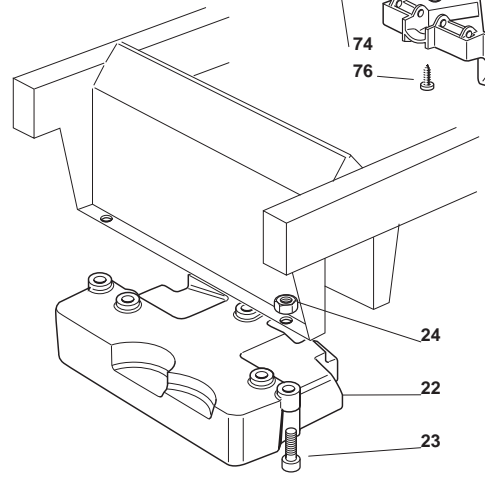

Optionals On Request							
POS	CODE	Q.TY	DESCRIPTION	DESCRIZIONE	DESCRIPTION	BESCHREIBUNG	NOTES
2	382869035/0	1	Support	Tube Di Aggancio	Sopport	Halter	
3	125510022/0	2	Pin	Perno	Pivot	Bolzen	
4	124487998/0	2	Cotter Pin	Copiglia	Goupille	Split	
5	382180062/0	1	Screw	Vite	Vis	Schraube	
22	125519997/1	1	Front Weight Tc	Peso	Poids	Gewicht	
23	112760520/0	3	Screw	Vite	Vis	Schraube	
24	112155000/0	3	Nut	Dado	Ecrou	Nuss	
42	382735502/0	1	Bracket	Staffa	Support	Schelle	
43	325774213/0	1	Bracket	Staffa	Support	Schelle	
44	382033117/0	1	Rod	Asta	Tige	Stange	
45	125510021/1	1	Pin	Perno	Pivot	Bolzen	
46	124487999/0	2	Cotter Pin	Copiglia	Goupille	Split	
51	182180090/0	1	Battery Charger	Carica Batterie	Chargeur Batteries	Batterieladegerät	EU Plug
51	182180091/0	1	Battery Charger (Uk)	Carica Batterie (Uk)	Chargeur Batteries (Uk)	Batterieladegerät (Uk)	UK Plug
72	325140097/0	1	Deflector	Deflettore	Deflecteur	Abweiser	
73	325394005/0	1	Handle	Handle	Handle	Handle	
74	125510077/0	1	Pin	Perno	Pivot	Bolzen	
75	125430245/0	1	Spring	Molla	Ressort	Feder	
76	112735405/0	1	Screw	Vite	Vis	Schraube	
77	325280000/1	1	Handgrip	Impugnatura	Branche	Griff	
78	125840011/1	1	Elastic Tie-Rod	Tirante In Gomma	Tirant Elastique	Elastische Zugstäbe	
79	125253004/0	2	Hook	Gancio	Crochet	Haken