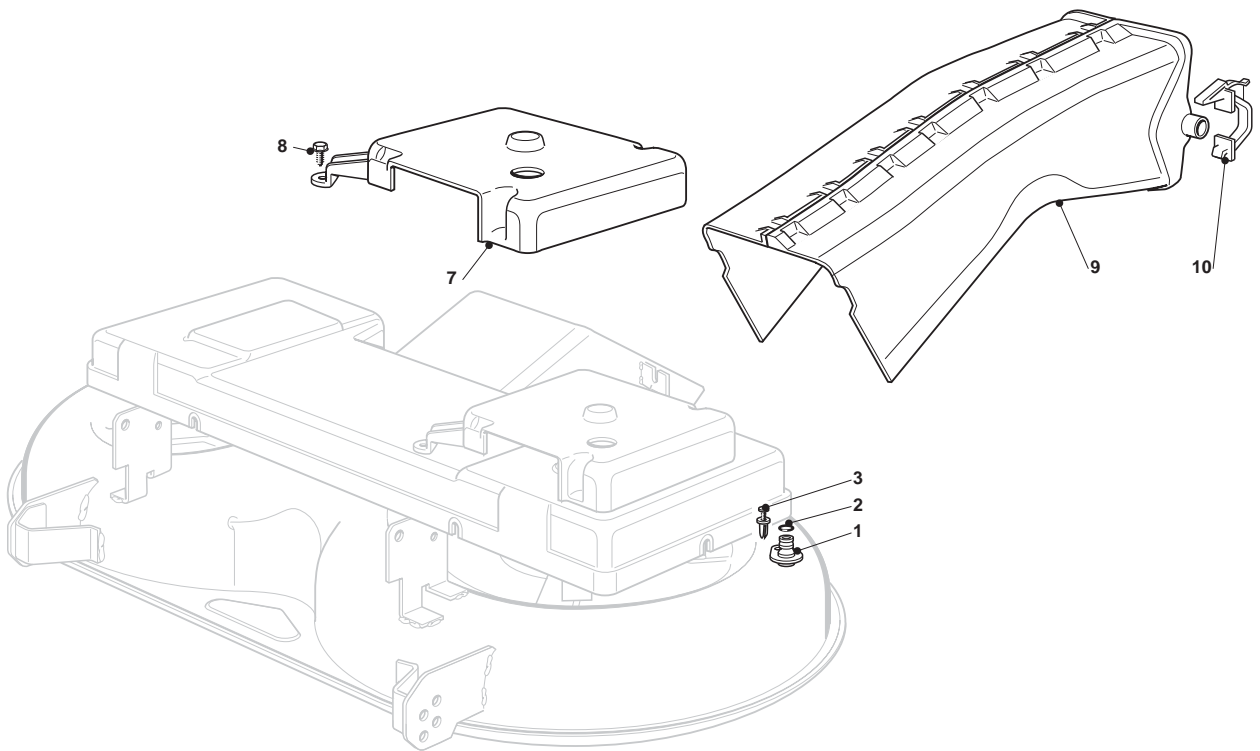

Guards							
POS	CODE	Q.TY	DESCRIPTION	DESCRIZIONE	DESCRIPTION	BESCHREIBUNG	NOTES
1	125033060/0	2	Washing Cutting Deck Connection	Attacco Lavaggio Piatto	Attaque Lavage Plateau De Coupe	Wasseranschluß Mähwerk	
2	119035000/0	2	O Ring	O Ring	O Ring	O Ring	
3	112500030/0	2	Rivet	Rivetto	Rivet	Niet	
7	125600049/0	1	Belt Protection	Belt Protection	Belt Protection	Belt Protection	
8	112735403/0	3	Screw	Vite	Vis	Schraube	
9	382108021/0	1	Conveyor	Convogliatore	Convoyeur	Konveyor	
10	325774373/0	2	Clamp	Staffa	Etrier	Bride