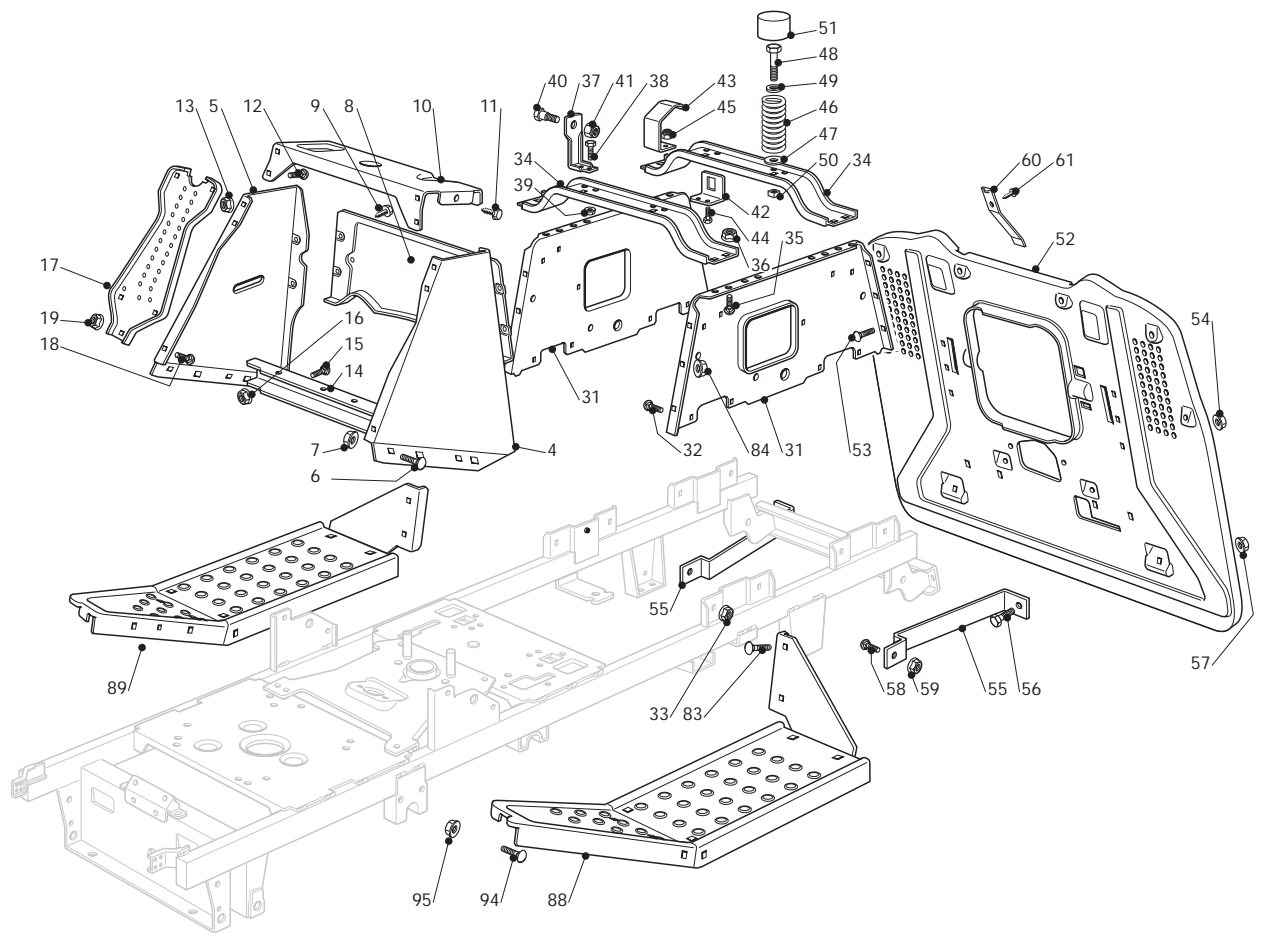

THIS INFORMATION IS NOT INTENDED FOR SALE OR RESALE, AND THIS NOTICE MUST REMAIN ON ALL COPIES.

GLOBAL GARDEN PRODUCTS

Chassis

High Version

POS	CODE	Q.TY	DESCRIPTION	DESCRIZIONE	DESCRIPTION	BESCHREIBUNG	NOTES
2	382774253/0	1	Clamp	Staffa	Etrier	Bride	
3	112735121/0	4	Screw	Vite	Vis	Schraube	
4	325785243/1	1	Left Dashboard Support	Supp. Cruscotto Sinistro	Support Tableau Gauche	Linker Konsolehalter	
5	325785245/0	1	Right Dashboard Support	Supp. Cruscotto Destro	Support Tableau Droit	Rechter Konsolehalter	
6	112818690/0	4	Screw	Vite	Vis	Schraube	
7	112293201/0	4	Nut	Dado	Ecrou	Mutter	
8	382785151/1	1	Rear Dashboard Support	Supp. Cruscotto Posteriore	Support Tableau Arriere	Konsole Hinterrad	
9	112735110/0	4	Screw	Vite	Vis	Schraube	
10	325785255/0	1	Central Dashboard Support	Supporto Cruscotto Centrale	Support Tableau Centr.	Zentr. Konsole Halter	
11	112735110/0	2	Screw	Vite	Vis	Schraube	
12	112815200/0	4	Screw	Vite	Vis	Schraube	
13	112292102/0	4	Nut	Dado	Ecrou	Mutter	
14	325785241/0	1	Support	Supporto	Support	Halter	
15	112815200/0	2	Screw	Vite	Vis	Schraube	
16	112292102/0	2	Nut	Dado	Ecrou	Mutter	
17	382785153/1	2	Front Dashboard Support	Supp. Cruscotto Anteriore	Support Tableau Avant	Konsole Vorderrad	
18	112815200/0	2	Screw	Vite	Vis	Schraube	
19	112292102/0	2	Nut	Dado	Ecrou	Mutter	
31	325785249/0	2	Seat Support	Supporto Sedile	Support Siege	Sitzhalter	
32	112815200/0	8	Screw	Vite	Vis	Schraube	
33	112292102/0	8	Nut	Dado	Ecrou	Mutter	
34	325785257/1	2	Seat Support	Supporto Sedile	Support Siege	Sitzhalter	
35	112818690/0	8	Screw	Vite	Vis	Schraube	
36	112293201/0	8	Nut	Dado	Ecrou	Mutter	
37	325755039/0	2	Bracket	Staffa	Etrier	Bride	
38	112792611/0	4	Screw	Vite	Vis	Schraube	
39	112293201/0	4	Nut	Dado	Ecrou	Mutter	
40	122524970/2	2	Fulcrum Pin	Perno Fulcro	Pivot	Gelenkpunkt	
41	112155010/0	2	Self-Locking Nut	Dado Autobloccante	Écrou auto-bloquant	Selbstsichernde Mutter	
42	325755043/0	1	Bracket	Staffa	Etrier	Bride	
43	325430253/0	1	Spring	Molla	Ressort	Feder	
44	112789000/0	2	Screw	Vite	Vis	Schraube	
45	112154330/0	2	Low Self-Locking Nut	Dado Autobloccante	Écrou auto-bloquant	Selbstsichernde Mutter	
46	125430257/0	2	Spring	Molla	Ressort	Feder	
47	112523070/0	2	Washer	Rosetta	Rondelle	Scheibe	
48	112760515/0	2	Screw	Vite	Vis	Schraube	
49	122671653/0	2	Washer	Rosetta	Rondelle	Scheibe	
50	112360425/0	2	Nut	Dado	Ecrou	Mutter	
51	325122000/2	2	Spring	Molla	Ressort	Feder	
52	382547041/0	1	Plate	Piastra	Plaque	Platte	
53	112792611/0	6	Screw	Vite	Vis	Schraube	
54	112293201/0	6	Nut	Dado	Ecrou	Mutter	
55	325650119/0	2	Plate Stiffening	Plate Stiffening	Plate Stiffening	Plate Stiffening	
56	112792611/0	2	Screw	Vite	Vis	Schraube	
57	112293201/0	2	Nut	Dado	Ecrou	Mutter	
58	112818690/0	2	Screw	Vite	Vis	Schraube	
59	112293201/0	2	Nut	Dado	Ecrou	Mutter	
60	127430554/0	1	Spring	Molla	Ressort	Feder	
61	112735110/0	1	Screw	Vite	Vis	Schraube	
83	112792611/0	4	Screw	Vite	Vis	Schraube	
84	112293201/0	4	Nut	Dado	Ecrou	Mutter	
94	112815200/0	4	Screw	Vite	Vis	Schraube	
95	112292102/0	4	Nut	Dado	Ecrou	Mutter	
102	382510083/0	1	Left Footboard Support	Supporto Pedana Sinistra	Support Marchepied Gauche	Linke Fussbretthalter	
103	382510081/0	1	Right Footboard Support	Supporto Pedana Destra	Marchepied Droit Support	Rechte Fussbretthalter	
104	325110327/0	1	Left Footboard Cover	Copripedana Sinistra	Couvre Marchepied Gauche	Linke Fussbrettdeckel	
105	325110326/0	1	Right Footboard Cover	Copripedana Destra	Couvre Marchepied Droit	Rechte Fussbrettdeckel	