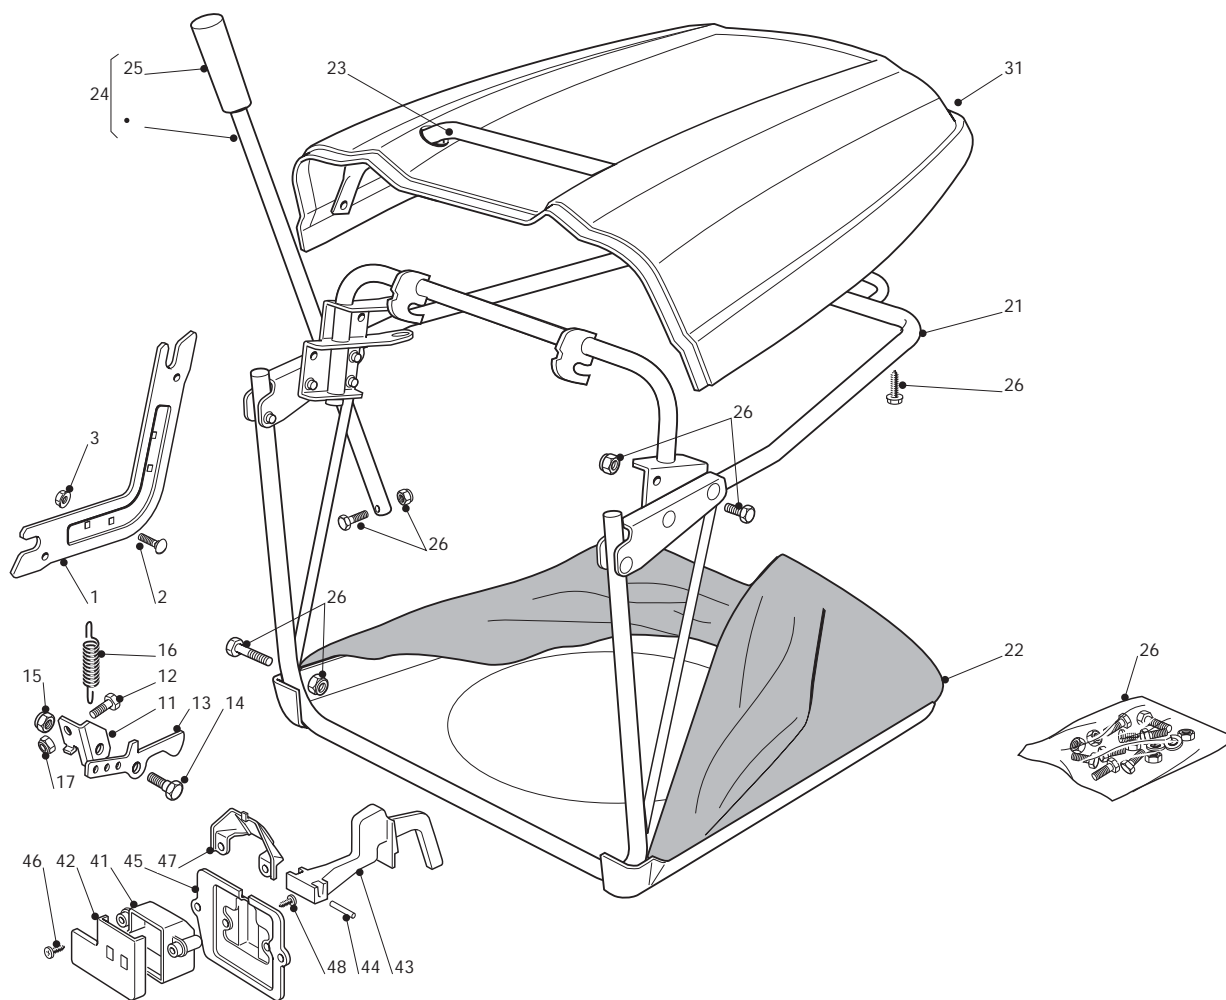

Grasscatcher

High Version

POS	CODE	Q.TY	DESCRIPTION	DESCRIZIONE	DESCRIPTION	BESCHREIBUNG	NOTES
1	325785275/0	2	Support	Supporto	Support	Halter	
2	112818690/0	4	Screw	Vite	Vis	Schraube	
3	112293201/0	4	Nut	Dado	Ecrou	Nuss	
11	325755031/1	1	Bracket	Squadretta	Equerre-Support	Winkel	
12	112789000/0	1	Screw	Vite	Vis	Schraube	
13	325774315/1	1	Bracket	Staffa	Etrier	Bride	
14	125510080/1	1	Pin	Perno	Pivot	Bolzen	
15	112292102/0	1	Nut	Dado	Ecrou	Nuss	
16	122450432/0	1	Spring	Molla	Ressort	Feder	
17	112154330/0	1	Low Self-Locking Nut	Dado Autobloccante	Écrou auto-bloquant	Selbstsichernde Mutter	
21	382800111/0	1	Front Frame	Telaio Bocca Sacco	Chassis Avant	Vorderrahmen	
22	182105973/0	1	Grasscatcher	Confezione Sacco	Bac	Sack	
23	382394003/0	1	Front Handle	Maniglia Anteriore	Poignee Anterieure	Vordergriff	
24	382869023/0	1	Rod	Asta	Tige	Stange	
25	125394508/0	1	Knob	Manopola	Poingee	Knopf	
26	382180048/0	1	Screw	Vite	Vis	Schraube	
31	325110319/0	1	Yellow Grass-Catcher Cover	Parte Sup.Sacco Giallo	Sac, Partie Superieure Jaune	Korb Oberteil Gelb	
31	325110320/0	1	Red Grass-Catcher Cover	Copertura Sacco Rosso	Couvre-Bac, Rouge	Sackkappe, Rot	
31	325110342/0	1	Grey Grass-Catcher Cover	Copertura Sacco Grigio	Couvre-Bac Gris	Sackkappe Grau	
31	325110413/0	1	Black Grass-Catcher Cover	Copertura Sacco Nero	Couvre-Bac Noir	Sackkappe Schwarz	
31	325110421/0	1	White Grass-Catcher Cover	Copertura Sacco Bianco	Couvre-Bac Blanc	Sackkappe Weiß	
41	125600041/0	1	Micro Protection	Protezione Micro	Protection Micro	Schutz	
42	125600042/0	1	Micro Protection	Protezione Micro	Protection Micro	Schutz	
43	125318124/0	1	Micro Protection	Protezione Micro	Protection Micro	Schutz	
44	112400030/0	1	Pin	Perno	Pivot	Bolzen	
45	325785272/0	1	Micro Protection	Protezione Micro	Protection Micro	Schutz	
46	112728510/0	1	Screw	Vite	Vis	Schraube	
47	125600048/0	1	Microswitch	Microswitch	Microswitch	Microswitch	
48	112735110/0	2	Screw	Vite	Vis	Schraube