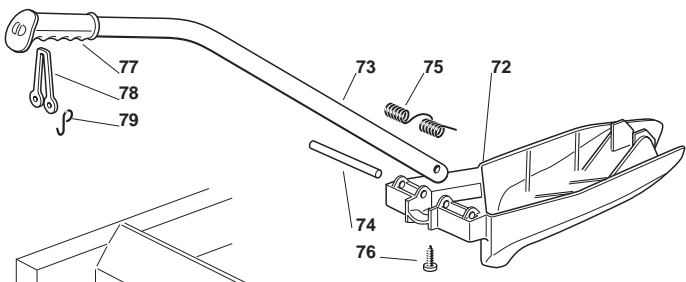

Optionals On Request							
POS	CODE	Q.TY	DESCRIPTION	DESCRIZIONE	DESCRIPTION	BESCHREIBUNG	NOTES
2	382869035/0	1	Support	Tube Di Aggancio	Sopport	Halter	
3	125510022/0	2	Pin	Perno	Pivot	Bolzen	
4	124487998/0	2	Cotter Pin	Copiglia	Goupille	Split	
5	382180062/0	1	Screw	Vite	Vis	Schraube	
22	125519997/1	1	Front Weight Tc	Peso	Poids	Gewicht	
23	112760520/0	3	Screw	Vite	Vis	Schraube	
24	112155000/0	3	Nut	Dado	Ecrou	Nuss	
42	382735502/0	1	Bracket	Staffa	Support	Schelle	
43	325774213/0	1	Bracket	Staffa	Support	Schelle	
44	382033117/0	1	Rod	Asta	Tige	Stange	
45	125510021/1	1	Pin	Perno	Pivot	Bolzen	
46	124487999/0	2	Cotter Pin	Copiglia	Goupille	Split	
51	182180090/0	1	Battery Charger	Carica Batterie	Chargeur Batteries	Batterieladegerät	EU Plug
51	182180091/0	1	Battery Charger (Uk)	Carica Batterie (Uk)	Chargeur Batteries (Uk)	Batterieladegerät (Uk)	UK Plug
72	325140097/0	1	Deflector	Deflettore	Deflecteur	Abweiser	
73	325394005/0	1	Handle	Handle	Handle	Handle	
74	125510077/0	1	Pin	Perno	Pivot	Bolzen	
75	125430245/0	1	Spring	Molla	Ressort	Feder	
76	112735405/0	1	Screw	Vite	Vis	Schraube	
77	325280000/1	1	Handgrip	Impugnatura	Branche	Griff	
78	125840011/1	1	Elastic Tie-Rod	Tirante In Gomma	Tirant Elastique	Elastische Zugstäbe	
79	125253004/0	2	Hook	Gancio	Crochet	Haken