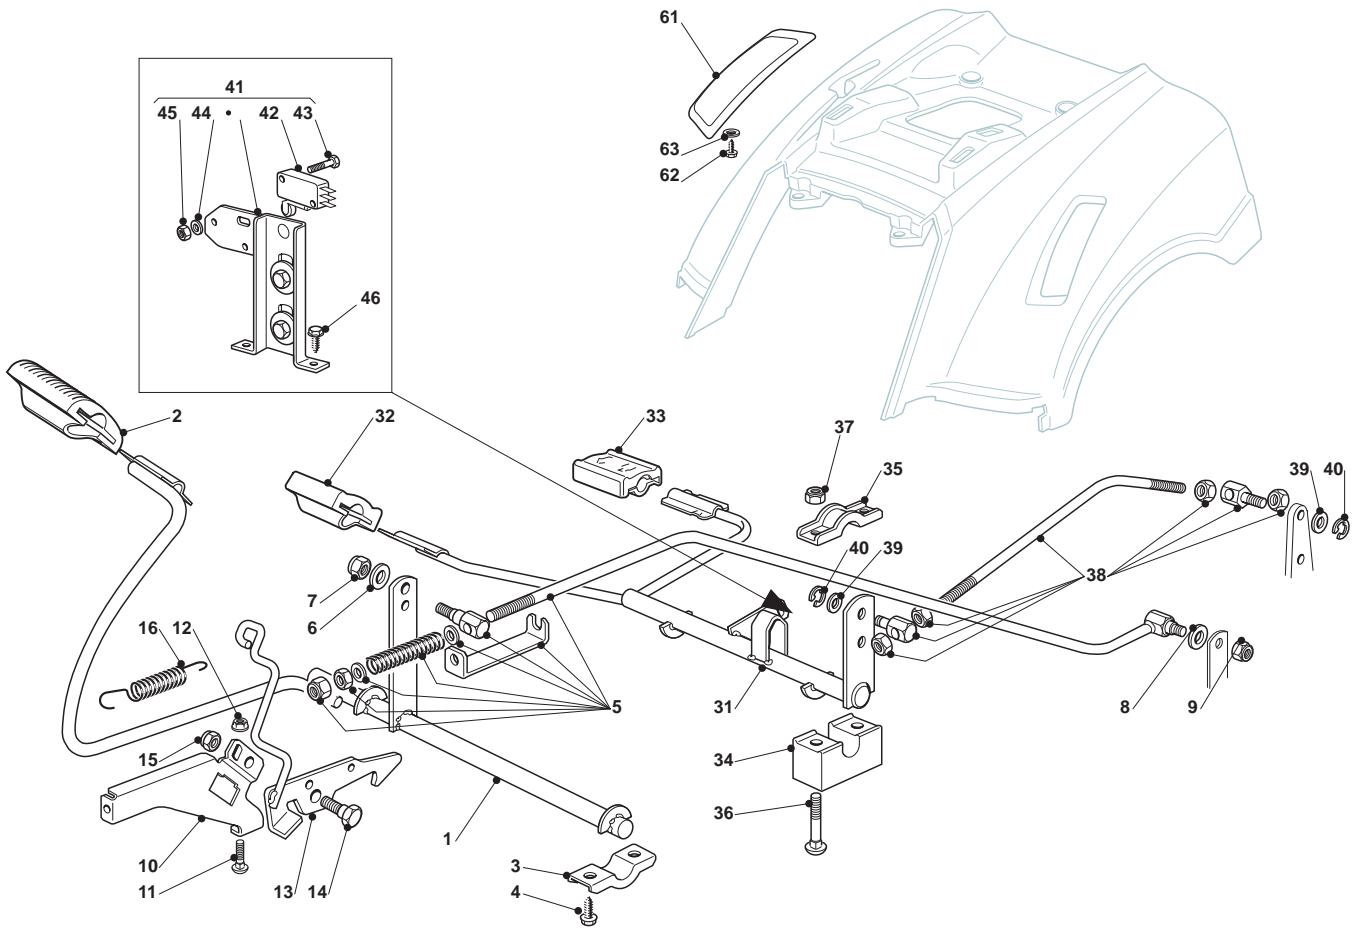

Brake And Gearbox Controls Hydro-Gear

POS	CODE	Q.TY	DESCRIPTION	DESCRIZIONE	DESCRIPTION	BESCHREIBUNG	NOTES
1	382500037/1	1	Pedal	Pedale	Pedal	Pedal	
2	325110416/0	1	Clamp Cover	Copristaffa	Couvre Etrier	Bridedeckel	
3	325547037/1	2	Plate	Plate	Plate	Plate	
4	112735599/0	4	Screw	Vite	Vis	Schraube	
5	382000577/0	1	Rod	Asta	Tige	Stange	
6	112521350/0	1	Washer	Rondella	Rondelle	Scheibe	
7	112155000/0	1	Nut	Dado	Ecrou	Nuss	
8	112521350/0	1	Washer	Rondella	Rondelle	Scheibe	
9	112155000/0	1	Nut	Dado	Ecrou	Nuss	
10	325785261/0	1	Support	Supporto	Support	Halter	
11	112815200/0	2	Screw	Vite	Vis	Schraube	
12	112292102/0	2	Nut	Dado	Ecrou	Nuss	
13	382000531/0	1	Rod	Asta	Tige	Stange	
14	122524970/2	1	Fulcrum Pin	Perno Fulcro	Pivot	Gelenkpunkt	
15	112155000/0	1	Nut	Dado	Ecrou	Nuss	
16	125430213/0	1	Spring	Molla	Ressort	Feder	
31	382000605/0	1	Drive Pedal	Pedale Avanzamento	Pedale Transmission	Getriebepedal	
32	325110417/0	1	Clamp Cover Front	Copristaffa Anteriore	Couvre Etrier Avant	Bridedeckel Vorde	
33	325110418/0	1	Clamp Cover Rear	Staffa	Etrier	Bride	
34	325785185/0	2	Support	Supporto	Support	Halter	
35	327546015/1	2	Fixed Plate	Piastrina Di Fissaggio	Plaque De Fixation	Befestigungsplatte	
36	112815245/0	4	Screw	Vite	Vis	Schraube	
37	112154510/0	4	Nut	Dado	Ecrou	Nuss	
38	382000609/0	1	Rod	Asta	Tige	Stange	
39	112523040/0	2	Washer	Rondella	Rondelle	Scheibe	
40	112000940/0	2	Benzing Ring	Anello Benzing	Anneau Benzing	Ring Benzing	
41	382394853/0	1	Switch Ass.Y	Ass. Micro	Micro. Ens.	Mikrosatz	
42	119410609/0	1	Microinterrupteur	Microswitch	Microinterrupteur	Mikroschalter	
43	112735602/0	2	Screw	Vite	Vis	Schraube	
44	112581100/0	2	Grower	Grower	Grower	Federring	
45	112290791/0	2	Nut	Dado	Ecrou	Nuss	
46	112735110/0	2	Screw	Vite	Vis	Schraube	
61	325207171/0	1	Cover (Hydro)	Copertura (Hydro)	Couvre (Hydro)	Kappe (Hydro)	
62	112735402/0	2	Screw	Vite	Vis	Schraube	
63	112523050/0	4	Washer	Rondella	Rondelle	Scheibe