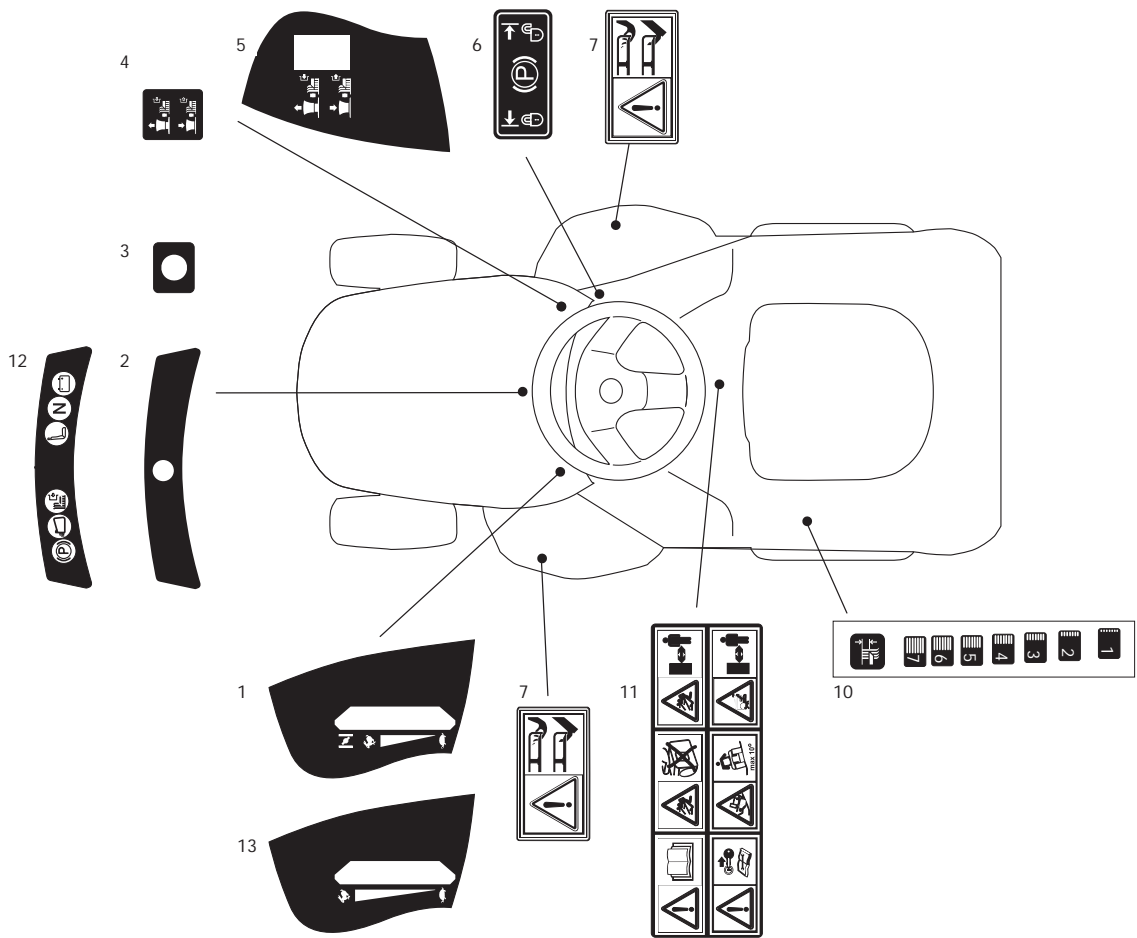

Labels							
POS	CODE	Q.TY	DESCRIPTION	DESCRIZIONE	DESCRIPTION	BESCHREIBUNG	NOTES
1	114361440/0	1	Label	Etichetta	Etiquette	Etikett	use only on model NJTP-NJX-NJS-NJU-NJA
2	125420019/0	1	Label	Etichetta	Etiquette	Etikett	1 led dashboard version
3	125420018/0	1	Label	Etichetta	Etiquette	Etikett	use only on model NJ-NJR-NJB
4	114361438/0	1	Label	Etichetta	Etiquette	Etikett	use only on model NJ-NJR-NJB
5	114361439/0	1	Label	Etichetta	Etiquette	Etikett	use only on model NJTP-NJX-NJS-NJU-NJA
6	114361452/0	1	Label	Etichetta	Etiquette	Etikett	
7	114356699/1	2	Label	Etichetta	Etiquette	Etikett	
10	114361441/0	1	Label	Etichetta	Etiquette	Etikett	
11	114361553/0	1	Label	Etichetta	Etiquette	Etikett	
12	125420020/0	1	Label	Etichetta	Etiquette	Etikett	6 led dashboard version
13	114364616/0	1	Label	Etichetta	Etiquette	Etikett	use only on model with Honda GXV 390