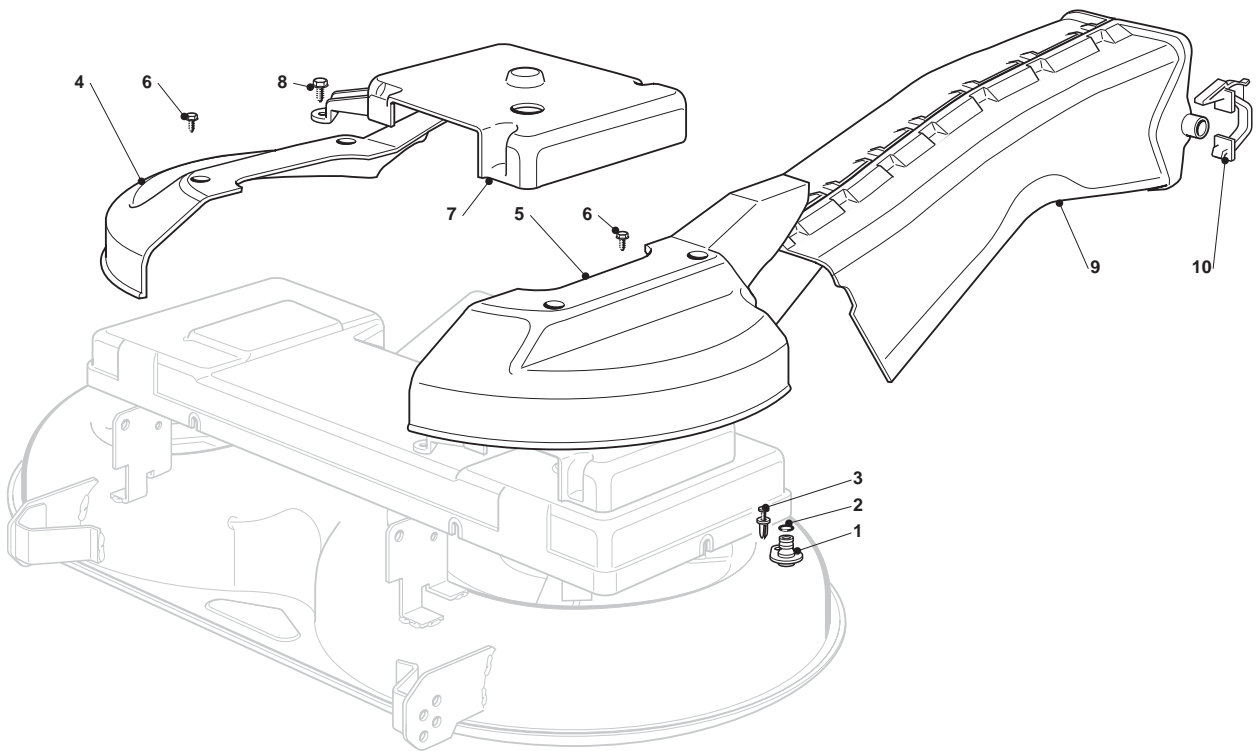

Guards							
POS	CODE	Q.TY	DESCRIPTION	DESCRIZIONE	DESCRIPTION	BESCHREIBUNG	NOTES
1	125033060/0	2	Washing Cutting Deck Connection	Attacco Lavaggio Piatto	Attaque Lavage Plateau De Coupe	Wasseranschluß Mähwerk	
2	119035000/0	2	O Ring	O Ring	O Ring	O Ring	
3	112500030/0	2	Rivet	Rivetto	Rivet	Niet	
4	125060104/0	1	Right Case	Carter Destro	Carter Droit	Gehäuse Rechte	
5	125060105/0	1	Left Case	Carter Sinistro	Protection Gauche	Gehäuse Linker	
6	112735403/0	4	Screw	Vite	Vis	Schraube	
7	125600049/0	1	Belt Protection	Belt Protection	Belt Protection	Belt Protection	
8	112735403/0	3	Screw	Vite	Vis	Schraube	
9	382108021/0	1	Conveyor	Convogliatore	Convoyeur	Konveyor	
10	325774373/0	2	Clamp	Staffa	Etrier	Bride