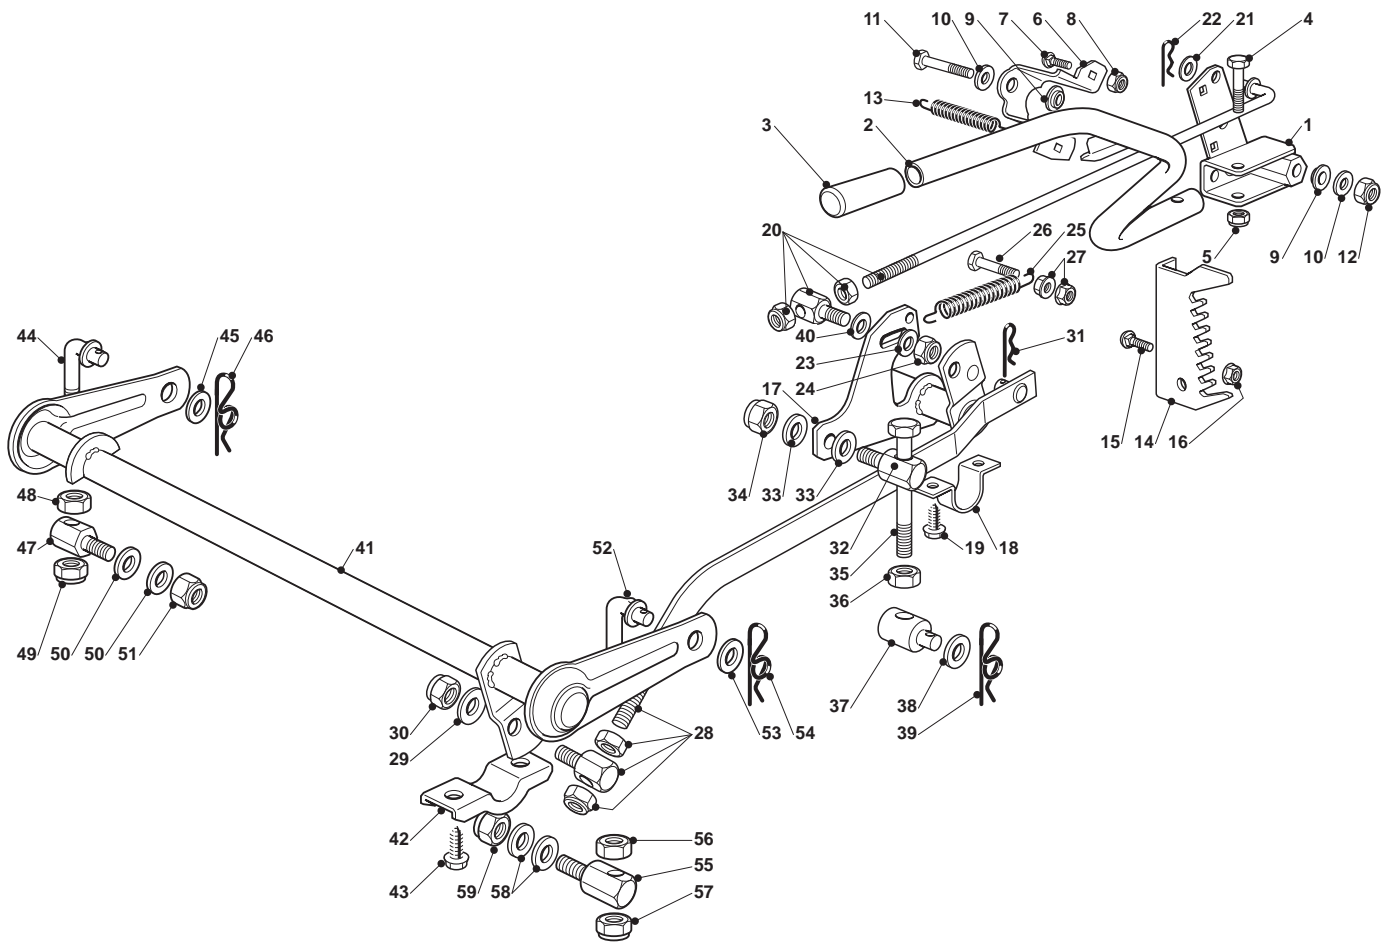

Cutting Plate Lifting

POS	CODE	Q.TY	DESCRIPTION	DESCRIZIONE	DESCRIPTION	BESCHREIBUNG	NOTES
1	382774249/0	1	Clamp	Staffa	Etrier	Bride	
2	382318219/1	1	Lever	Leva	Levier	Hebel	
3	325394535/0	1	Knob	Manopola	Poingee	Knopf	
4	112674700/0	1	Screw	Vite	Vis	Schraube	
5	112154510/0	1	Nut	Dado	Ecrou	Nuss	
6	325650113/0	1	Plate	Piastrina	Plaquette	Plättchen	
7	112818690/0	2	Screw	Vite	Vis	Schraube	
8	112155000/0	2	Nut	Dado	Ecrou	Nuss	
9	122041980/0	2	Bushing	Bussola	Douille	Büchse	
10	112523060/0	2	Washer	Rondella	Rondelle	Scheibe	
11	112691600/0	1	Screw	Vite	Vis	Schraube	
12	112155000/0	1	Nut	Dado	Ecrou	Nuss	
13	125430259/0	1	Spring	Molla	Ressort	Feder	
14	325735511/0	1	Sector	Settore	Secteur	Sektor	
15	112818690/0	2	Screw	Vite	Vis	Schraube	
16	112293201/0	2	Nut	Dado	Ecrou	Nuss	
17	382000387/0	1	Axle	Asse Avanzamento	Axe	Achse	
18	325547041/1	2	Plate	Piastrina	Plaquette	Plättchen	
19	112731580/0	4	Screw	Vite	Vis	Schraube	
20	382000618/0	1	Rod	Asta	Tige	Stange	
21	325670011/0	1	Antifriction Washer	Rondella Antifrizione	Rondelle Antifriction	Antifriction Scheibe	
22	124487998/0	1	Cotter Pin	Copiglia	Goupille	Split	
23	112523040/0	1	Washer	Rondella	Rondelle	Scheibe	
24	112154210/0	1	Nut	Dado	Ecrou	Nuss	
25	122446402/0	1	Spring	Molla	Ressort	Feder	
26	112792410/0	1	Screw	Vite	Vis	Schraube	
27	112292102/0	2	Nut	Dado	Ecrou	Nuss	
28	382000589/0	1	Connecting Rod	Asta Collegamento	Tige De Connexion	Verbindungsstab	
29	325670008/1	2	Washer	Rondella	Rondelle	Scheibe	
30	112156602/0	1	Nut	Dado	Ecrou	Nuss	
31	124487998/0	1	Cotter Pin	Copiglia	Goupille	Split	
32	125510056/1	1	Pin	Perno	Pivot	Bolzen	
33	325670008/1	2	Washer	Rondella	Rondelle	Scheibe	
34	112156602/0	1	Nut	Dado	Ecrou	Nuss	
35	125840031/0	2	Tie Rod	Tirante	Tirant	Spannstange	
36	112295200/0	2	Nut	Dado	Ecrou	Nuss	
37	125510070/1	1	Pin	Perno	Pivot	Bolzen	
38	112523090/0	2	Washer	Rondella	Rondelle	Scheibe	
39	124487998/0	2	Cotter Pin	Copiglia	Goupille	Split	
40	112521360/0	2	Washer	Rondella	Rondelle	Scheibe	
41	382000587/0	1	Axle	Asse Avanzamento	Axe	Achse	
42	327546015/1	2	Plate	Piastrina	Plaquette	Plättchen	
43	112731350/0	4	Screw	Vite	Vis	Schraube	
44	125840032/0	1	Throttle Rod	Tirante Acceleratore	Tige Accélérateur	Spannstift Gashebel	
45	325670008/1	1	Washer	Rondella	Rondelle	Scheibe	
46	124487998/0	1	Cotter Pin	Copiglia	Goupille	Split	
47	125510125/0	1	Pin	Perno	Pivot	Bolzen	
48	112295200/0	1	Nut	Dado	Ecrou	Nuss	
49	112156602/0	1	Nut	Dado	Ecrou	Nuss	
50	325670008/1	2	Washer	Rondella	Rondelle	Scheibe	
51	112156602/0	1	Nut	Dado	Ecrou	Nuss	
52	125840032/0	1	Throttle Rod	Tirante Acceleratore	Tige Accélérateur	Spannstift Gashebel	
53	325670008/1	1	Washer	Rondella	Rondelle	Scheibe	
54	124487998/0	1	Cotter Pin	Copiglia	Goupille	Split	
55	125510056/1	1	Pin	Perno	Pivot	Bolzen	
56	112295200/0	1	Nut	Dado	Ecrou	Nuss	
57	112156602/0	1	Nut	Dado	Ecrou	Nuss	
58	325670008/1	2	Washer	Rondella	Rondelle	Scheibe	
59	112156602/0	1	Nut	Dado	Ecrou	Nuss