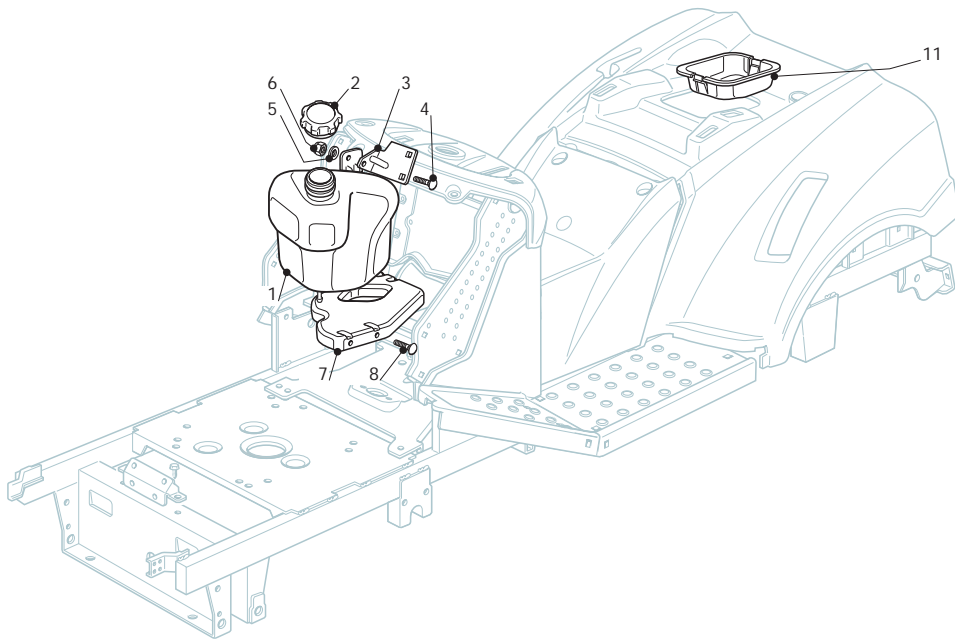

Tank 4,5 Lt							
POS	CODE	Q.TY	DESCRIPTION	DESCRIZIONE	DESCRIPTION	BESCHREIBUNG	NOTES
1	325735124/0	1	Tank	Serbatoio	Réservoir à carburant	Treibstofftank	
2	12579500#/1	#	Buel Cap	Fappo Miscela	4ouhcon Mélange	6eckel Treibstoff	
3	325785291/0	1	Support	Supporto	Support	Halter	
4	112789195/0	1	Screw	Vite	Vis	Schraube	
5	112581500/0	1	Grower	Grower	Grower	Federring	
6	112437503/0	1	Plate	Piastra	Plaque	Platte	
7	325785289/0	1	Support	Supporto	Support	Halter	
8	112735403/0	4	Screw	Vite	Vis	Schraube	
11	325207176/0	1	Basin	Vaschetta	Cuvette	Wanne