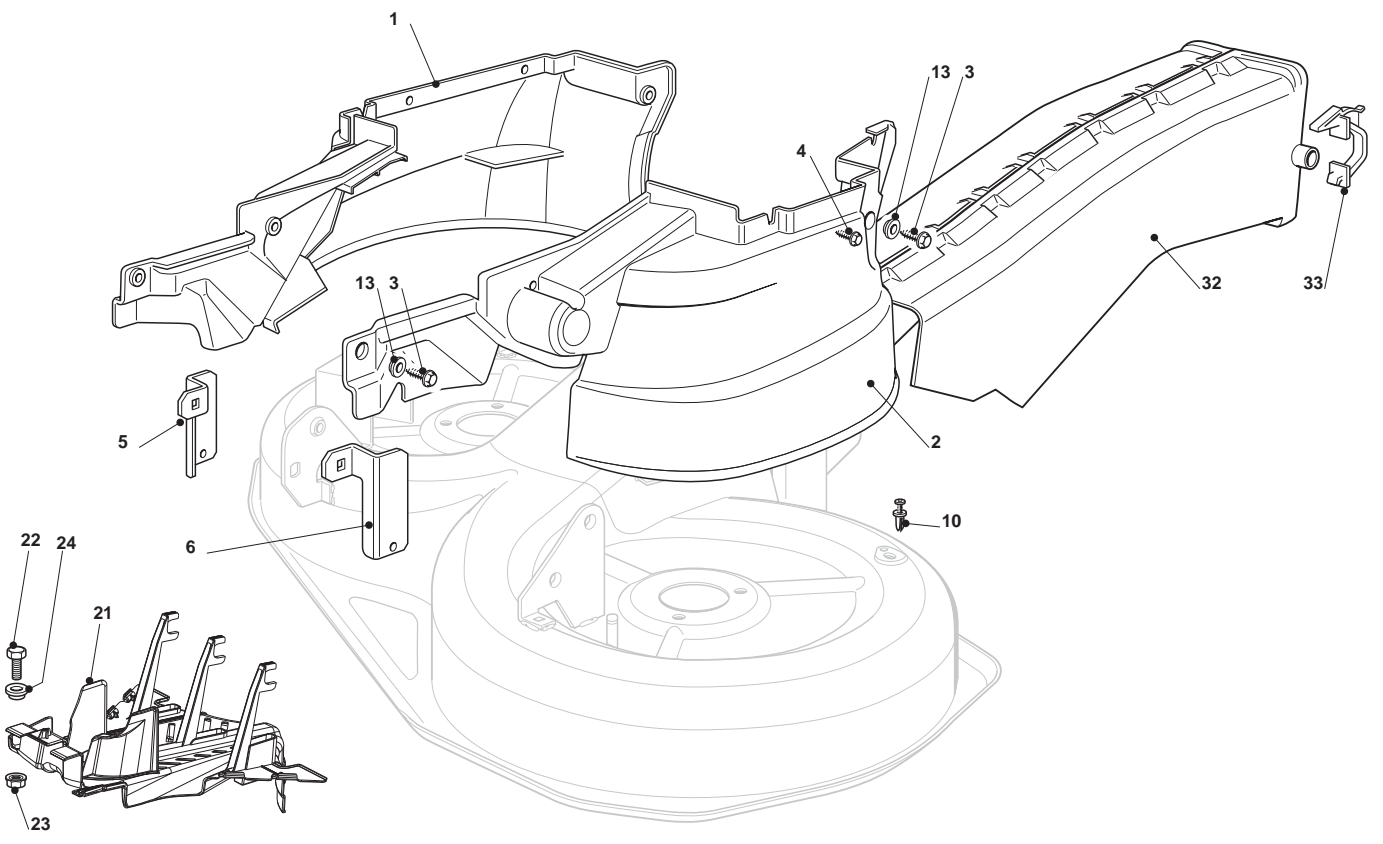

Guards (Cemagref)							
POS	CODE	Q.TY	DESCRIPTION	DESCRIZIONE	DESCRIPTION	BESCHREIBUNG	NOTES
1	325060156/0	1	Right Belt Protection Carter	Carter Protezione Cinghia Dx	Carter Protection Courroie Droit	Schutz Rechte, Riemen	
2	325060157/0	1	Left Belt Protection Carter	Carter Protezione Cinghia Sx	Carter Protection Courroie Gauche	Schutz Linke, Riemen	
3	125943011/0	6	Screw	Vite	Vis	Schraube	
4	112735120/0	4	Screw	Vite	Vis	Schraube	
5	325774381/0	1	Bracket	Staffa	Etrier	Schelle	
6	325774383/0	1	Bracket	Staffa	Etrier	Schelle	
10	112500030/0	2	Rivet	Rivetto	Rivet	Niet	
13	112604899/0	6	Crown Fastener	Fissatore A Corona	Fixateur A Couronne	Kronescheibe	
21	325060160/0	1	Belt Protection Carter	Carter Protezione Cinghia	Carter Protection Courroie	Schutz, Riemen	
22	112791400/0	2	Screw	Vite	Vis	Schraube	
23	112154510/0	2	Nut	Dado	Ecrou	Nuss	
24	12521330/0	2	Washer	Rondella	Rondelle	Scheibe	
33	325774373/0	2	Clamp	Staffa	Etrier	Bride