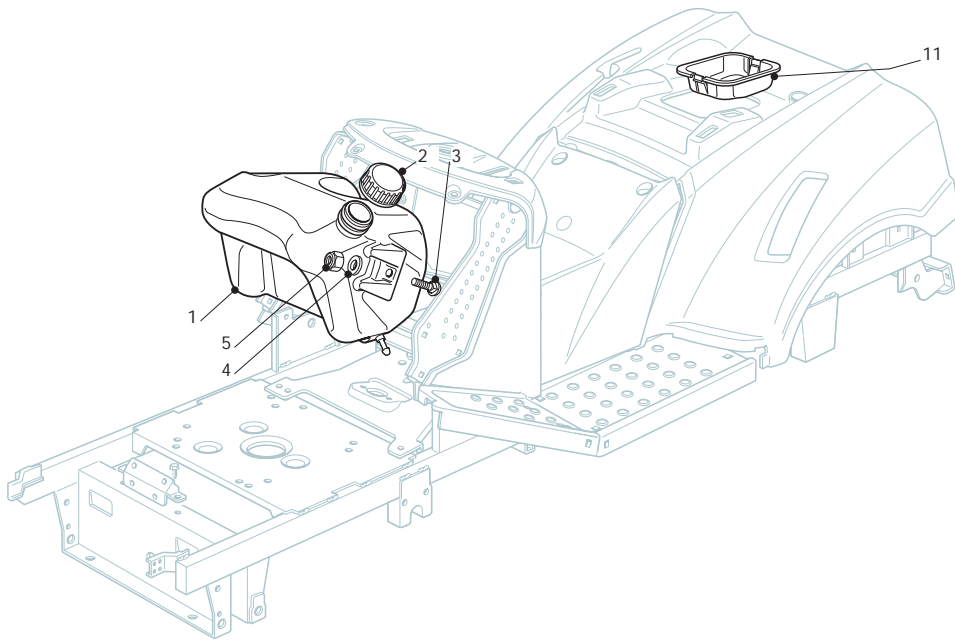

Tank 5,5 Lt							
POS	CODE	Q.TY	DESCRIPTION	DESCRIZIONE	DESCRIPTION	BESCHREIBUNG	NOTES
1	325735128/0	1	Tank	Serbatoio	Réservoir à carburant	Treibstofftank	
2	125795000/0	1	Cap	Tappo	Bouchon	Stopfen	
2	125795000/1	1	Fuel Cap	Tappo Miscela	Bouhcon Mélange	Deckel Treibstoff	
3	112815210/0	2	Screw	Vite	Vis	Schraube	
4	325160039/0	2	Spacer	Distanziale	Entretoise	Distanzring	
5	112154510/0	2	Nut	Dado	Ecrou	Mutter	
11	325207176/0	1	Basin	Vaschetta	Cuvette	Wanne