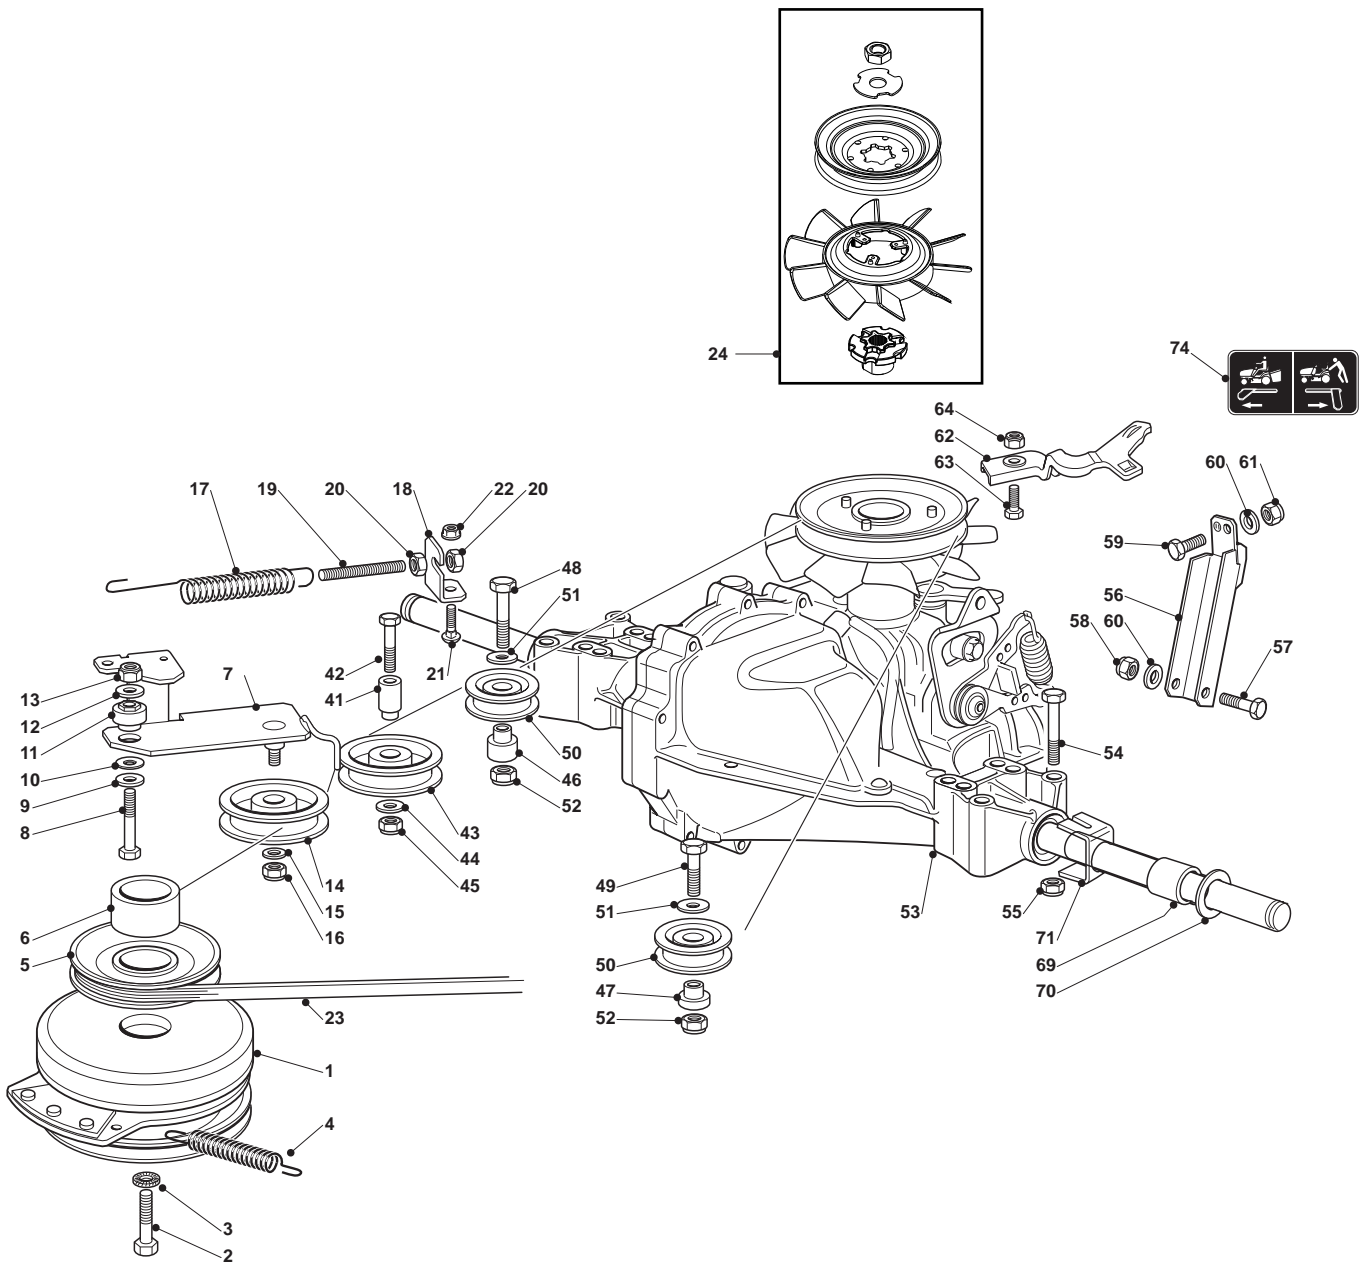

Hydro-Gear Transmission

POS	CODE	Q.TY	DESCRIPTION	DESCRIZIONE	DESCRIPTION	BESCHREIBUNG	NOTES
1	118399062/0	1	Clutch Assy	Ass. Frizione	Friction	Set Kupplung	
2	112737320/0	1	Screw	Vite	Vis	Schraube	
3	112543000/0	1	Washer	Rondella	Rondelle	Scheibe	
4	122430216/1	1	Spring	Molla	Ressort	Feder	
5	125601577/0	1	Pulley	Puleggia	Poulie	Riemenscheibe	
6	125160021/0	1	Spacer	Distanziale	Entretoise	Distanzring	
7	382318217/0	1	Lever	Leva	Levier	Hebel	
8	112691115/0	1	Screw	Vite	Vis	Schraube	
9	112523060/0	1	Washer	Rondella	Rondelle	Scheibe	
10	327670055/0	1	Antifriction Washer	Rondella Antifrizione	Rondelle Antifriction	Antifriction Scheibe	
11	125510087/0	1	Pin	Perno	Pivot	Bolzen	
12	112523060/0	1	Washer	Rondella	Rondelle	Scheibe	
13	112155000/0	1	Nut	Dado	Ecrou	Nuss	
14	125601554/0	1	Pulley	Puleggia	Poulie	Riemenscheibe	
15	112523060/0	1	Washer	Rondella	Rondelle	Scheibe	
16	112155000/0	1	Nut	Dado	Ecrou	Nuss	
17	125430260/0	1	Spring	Molla	Ressort	Feder	
18	325755049/0	1	Bracket	Squadretta	Equerre-Support	Winkel	
19	125840005/0	1	Tie Rod	Tirante	Tirant	Spannstange	
20	112293200/0	2	Nut	Dado	Ecrou	Nuss	
21	112818690/0	1	Screw	Vite	Vis	Schraube	
22	112293201/0	1	Nut	Dado	Ecrou	Nuss	
23	135062013/0	1	Belt	Cinghia	Courroie	Riemen	
24	118802723/0	1	Fan Kit	Kit Ventola	Fan Kit	Fan Kit	
41	125510124/0	1	Pin	Perno	Pivot	Bolzen	
42	112691800/0	1	Screw	Vite	Vis	Schraube	
43	125601555/0	1	Pulley	Puleggia	Poulie	Riemenscheibe	
44	112523060/0	1	Washer	Rondella	Rondelle	Scheibe	
45	112155000/0	1	Nut	Dado	Ecrou	Nuss	
46	125160024/2	1	Right Spacer	Distanziale Destro	Entretoise Droit	Rechter Entfernungsstuck	
47	125160018/1	1	Left Spacer	Distanziale Sinistro	Entretoise Gauche	Linker Entfernungsstuck	
48	112691400/0	1	Screw	Vite	Vis	Schraube	
49	112691115/0	1	Screw	Vite	Vis	Schraube	
50	125601588/0	2	Pulley	Puleggia	Poulie	Riemenscheibe	
51	122671653/0	2	Washer	Rondella	Rondelle	Scheibe	
52	112155000/0	2	Nut	Dado	Ecrou	Nuss	
53	118400919/2	1	Rear Axle	Asse Posteriore	Axe Arriere	Hinterachse	
54	112691600/0	4	Screw	Vite	Vis	Schraube	
55	112154210/0	4	Nut	Dado	Ecrou	Nuss	
56	382785201/0	1	Support	Supporto	Support	Halter	
57	112691700/0	1	Screw	Vite	Vis	Schraube	
58	112155000/0	1	Nut	Dado	Ecrou	Nuss	
59	112793701/0	1	Screw	Vite	Vis	Schraube	
60	112523060/0	2	Washer	Rondella	Rondelle	Scheibe	
61	112155000/0	1	Nut	Dado	Ecrou	Nuss	
62	325318257/0	1	Lever	Leva	Levier	Hebel	
63	112791213/1	1	Screw	Vite	Vis	Schraube	
64	112154210/0	1	Nut	Dado	Ecrou	Nuss	
69	125160058/0	2	Spacer	Distanziale	Entretoise	Distanzring	
70	125670005/1	2	Washer	Rondella	Rondelle	Scheibe	
71	325670025/0	2	Washer	Rondella	Rondelle	Scheibe	
74	114361451/0	1	Label	Etichetta	Etiquette	Etikett