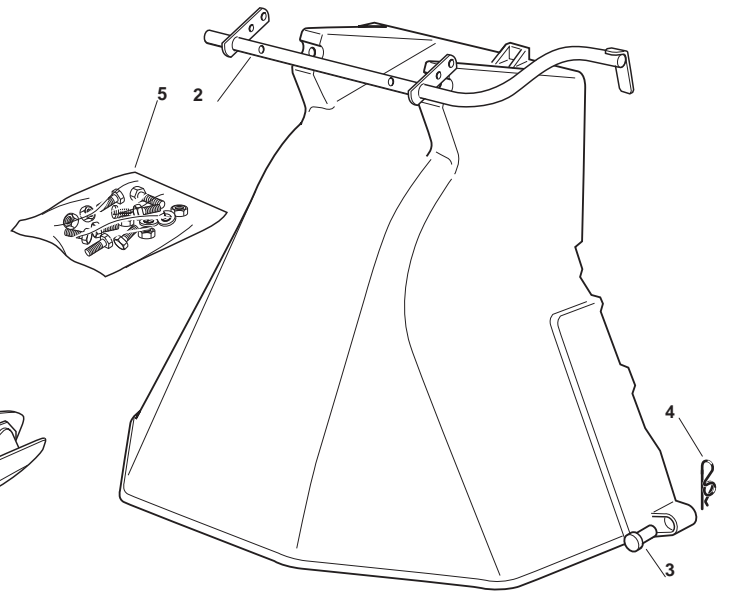

Optionals On Request							
POS	CODE	Q.TY	DESCRIPTION	DESCRIZIONE	DESCRIPTION	BESCHREIBUNG	NOTES
2	382869035/0	1	Support	Tube Di Aggancio	Sopport	Halter	
3	125510022/0	2	Pin	Perno	Pivot	Bolzen	
4	124487998/0	2	Cotter Pin	Copiglia	Goupille	Split	
5	382180062/0	1	Screw	Vite	Vis	Schraube	
22	125519997/1	1	Front Weight Tc	Peso	Poids	Gewicht	
23	112760520/0	3	Screw	Vite	Vis	Schraube	
24	112155000/0	3	Nut	Dado	Ecrou	Nuss	
42	382735502/0	1	Bracket	Staffa	Support	Schelle	
43	325774213/0	1	Bracket	Staffa	Support	Schelle	
44	382033117/0	1	Rod	Asta	Tige	Stange	
45	125510021/1	1	Pin	Perno	Pivot	Bolzen	
46	124487999/0	2	Cotter Pin	Copiglia	Goupille	Split	
51	182180090/0	1	Battery Charger	Carica Batterie	Chargeur Batteries	Batterieladegerät	EU Plug
51	182180091/0	1	Battery Charger (Uk)	Carica Batterie (Uk)	Chargeur Batteries (Uk)	Batterieladegerät (Uk)	UK Plug
72	325140097/0	1	Deflector	Deflettore	Deflecteur	Abweiser	
73	325394005/0	1	Handle	Handle	Handle	Handle	
74	125510077/0	1	Pin	Perno	Pivot	Bolzen	
75	125430245/0	1	Spring	Molla	Ressort	Feder	
76	112735405/0	1	Screw	Vite	Vis	Schraube	
77	325280000/1	1	Handgrip	Impugnatura	Branche	Griff	
78	125840011/1	1	Elastic Tie-Rod	Tirante In Gomma	Tirant Elastique	Elastische Zugstäbe	
79	125253004/0	2	Hook	Gancio	Crochet	Haken