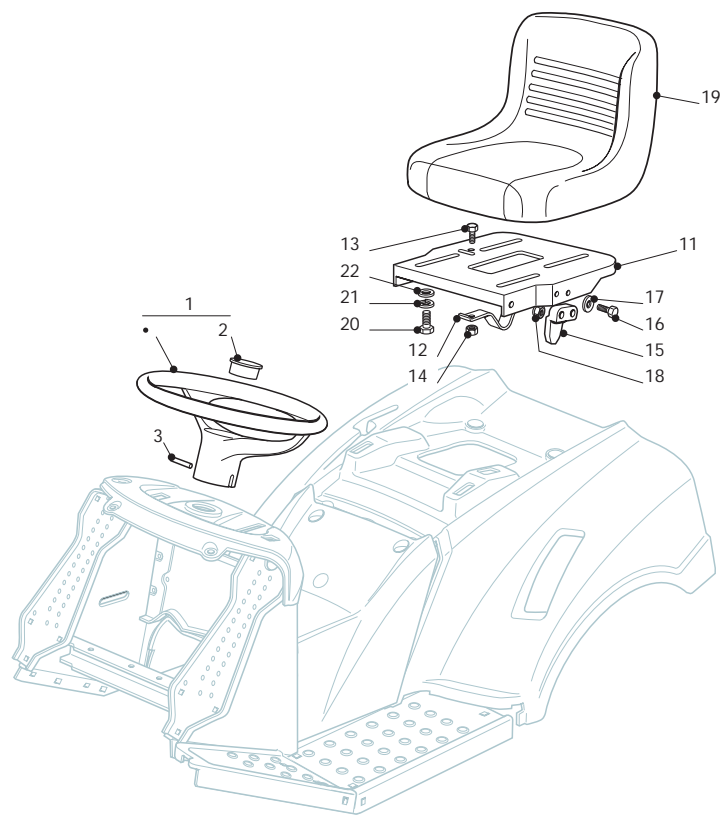

Seat & Steering Wheel

POS	CODE	Q.TY	DESCRIPTION	DESCRIZIONE	DESCRIPTION	BESCHREIBUNG	NOTES
1	125961216/0	1	Steering Wheel	Volante	Volant	Lenkrad	
2	325580501/0	1	Cap	Tappo	Bouchon	Stopfen	
3	112620299/0	1	Elastic Pin	Spina Elastica	Goupille	Stift	
11	325547033/1	1	Seat Plate	Seat Plate	Seat Plate	Seat Plate	
12	125430223/2	1	Spring	Molla	Ressort	Feder	
13	112789000/0	1	Screw	Vite	Vis	Schraube	
14	112154330/0	1	Low Self-Locking Nut	Dado Autobloccante	Écrou auto-bloquant	Selbstsichernde Mutter	
15	327063021/1	1	Cam	Cam	Cam	Cam	
16	112789100/0	2	Screw	Vite	Vis	Schraube	
17	112523020/0	2	Washer	Rondella	Rondelle	Scheibe	
18	112154330/0	2	Low Self-Locking Nut	Dado Autobloccante	Écrou auto-bloquant	Selbstsichernde Mutter	
19	125722453/1	1	Seat	Sedile	Siege	Sitz	
20	112793101/0	4	Screw	Vite	Vis	Schraube	
21	112583500/0	4	Grower	Grower	Grower	Federring	
22	112523060/0	4	Washer	Rondella	Rondelle	Scheibe