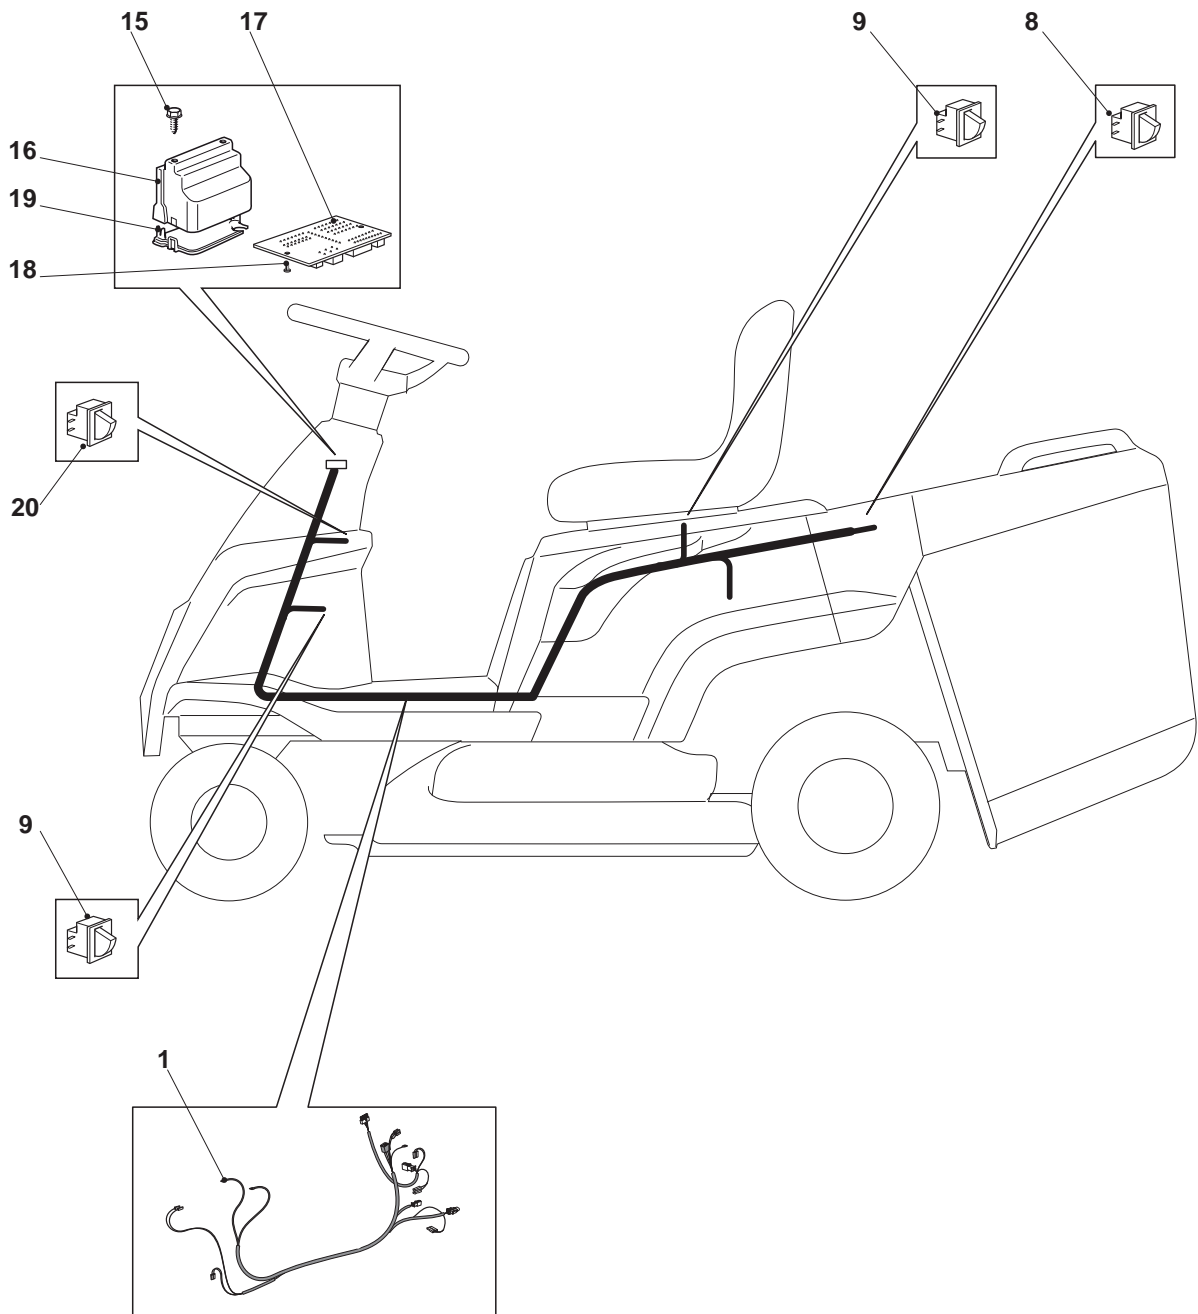

Electrical Parts

Manual Start

POS	CODE	Q.TY	DESCRIZIONE	DESCRIPTION	DESCRIPTION	BESCHREIBUNG	NOTES
1	184040133/0	1	Cablaggio	Cables	Cablages	Kabelsatz	
8	119410618/0	1	Micro Interruttore	Microswitch	Microinterrupteur	Mikroschalter	
9	119410613/0	2	Micro Interruttore	Microswitch	Microinterrupteur	Mikroschalter	
15	112728523/0	2	Vite	Screw	Vis	Schraube	
16	127600119/0	1	Protezione Scheda	Guard	Protection	Schutz	
17	127722357/0	1	Scheda Elettronica	Electronic Card	Carte Electronique	Elektronische Karte	
18	112729601/1	2	Vite	Screw	Vis	Schraube	
19	127600118/0	1	Protezione Scheda	Guard	Protection	Schutz	
20	119410614/0	1	Micro Interruttore	Microswitch	Microinterrupteur	Mikroschalter