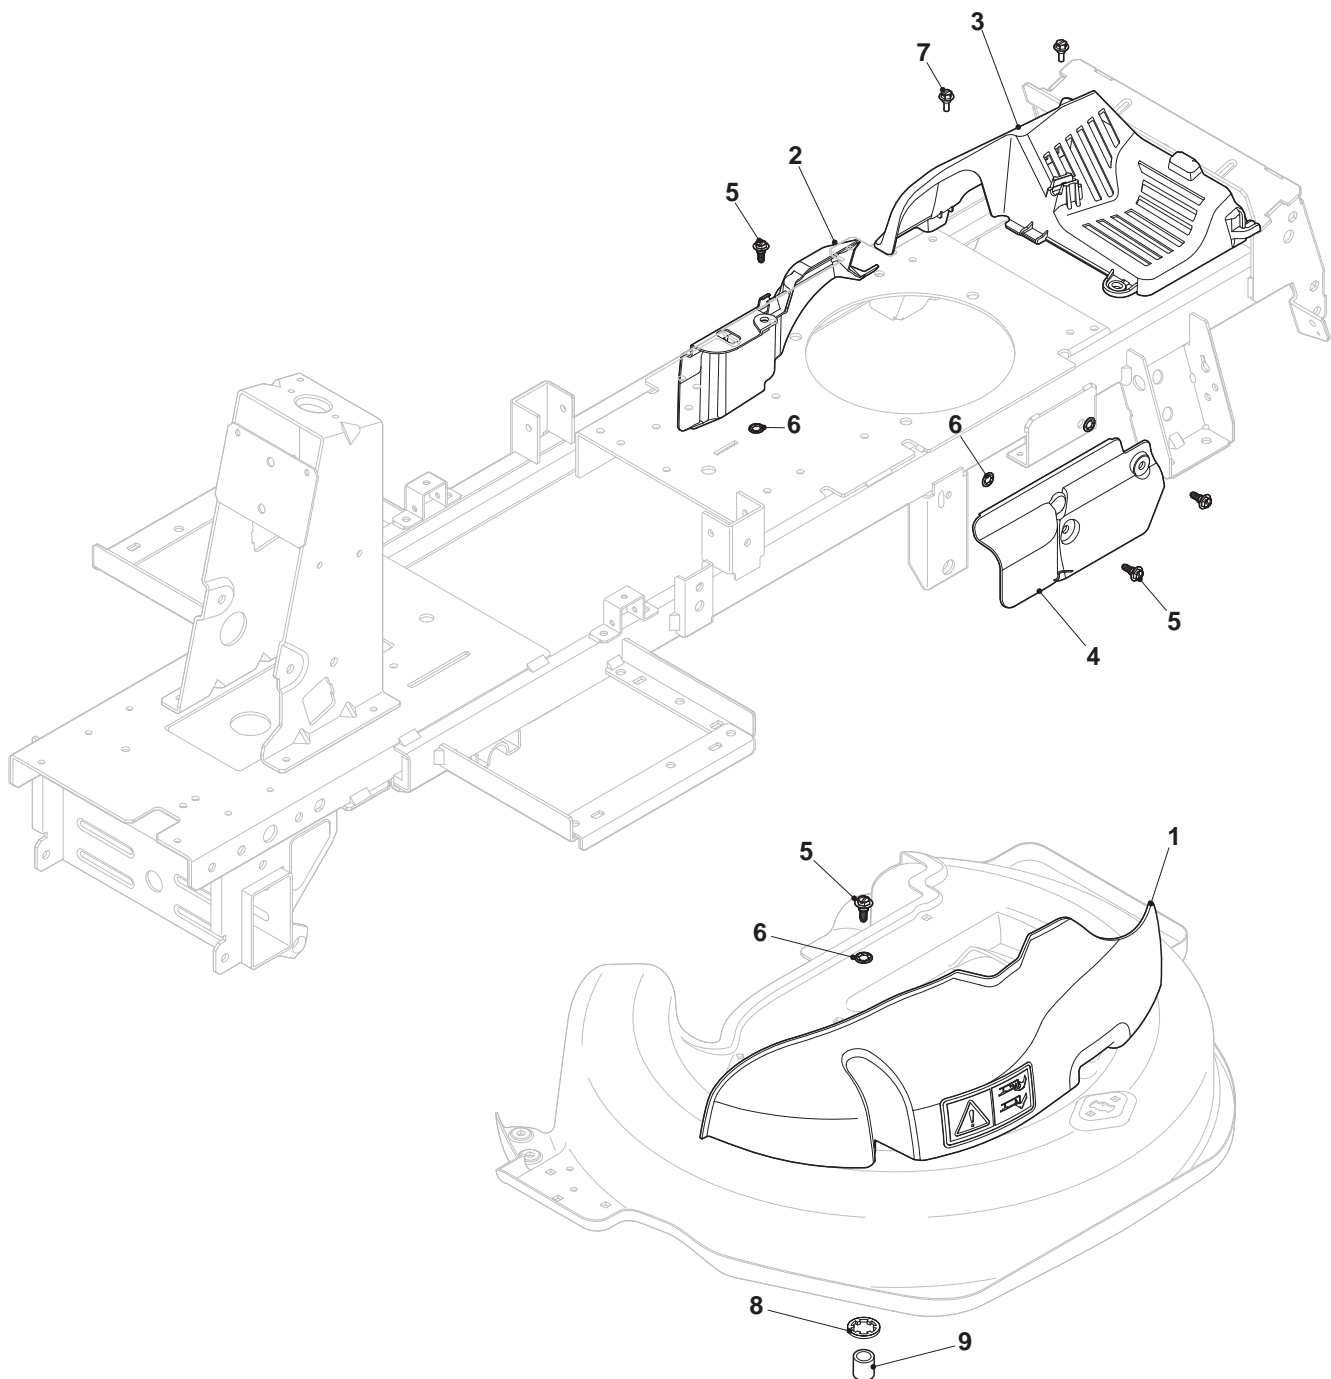

Guards							
POS	CODE	Q.TY	DESCRIZIONE	DESCRIPTION	DESCRIPTION	BESCHREIBUNG	NOTES
1	327060111/0	1	Carter	Case	Carter	Blech	
2	327060109/0	1	Carter	Case	Carter	Blech	
3	327060108/0	1	Carter	Case	Carter	Blech	
4	327060110/0	1	Carter	Case	Carter	Blech	
5	112735594/0	5	Vite	Screw	Vis	Schraube	
6	325160039/0	4	Distanziale	Spacer	Entretoise	Distanzring	
7	125943010/0	2	Vite	Screw	Vis	Schraube	
8	112604897/0	1	Rondella	Washer	Rondelle	Scheibe	
9	125040636/1	1	Bussola	Bushing	Douille	Büchse