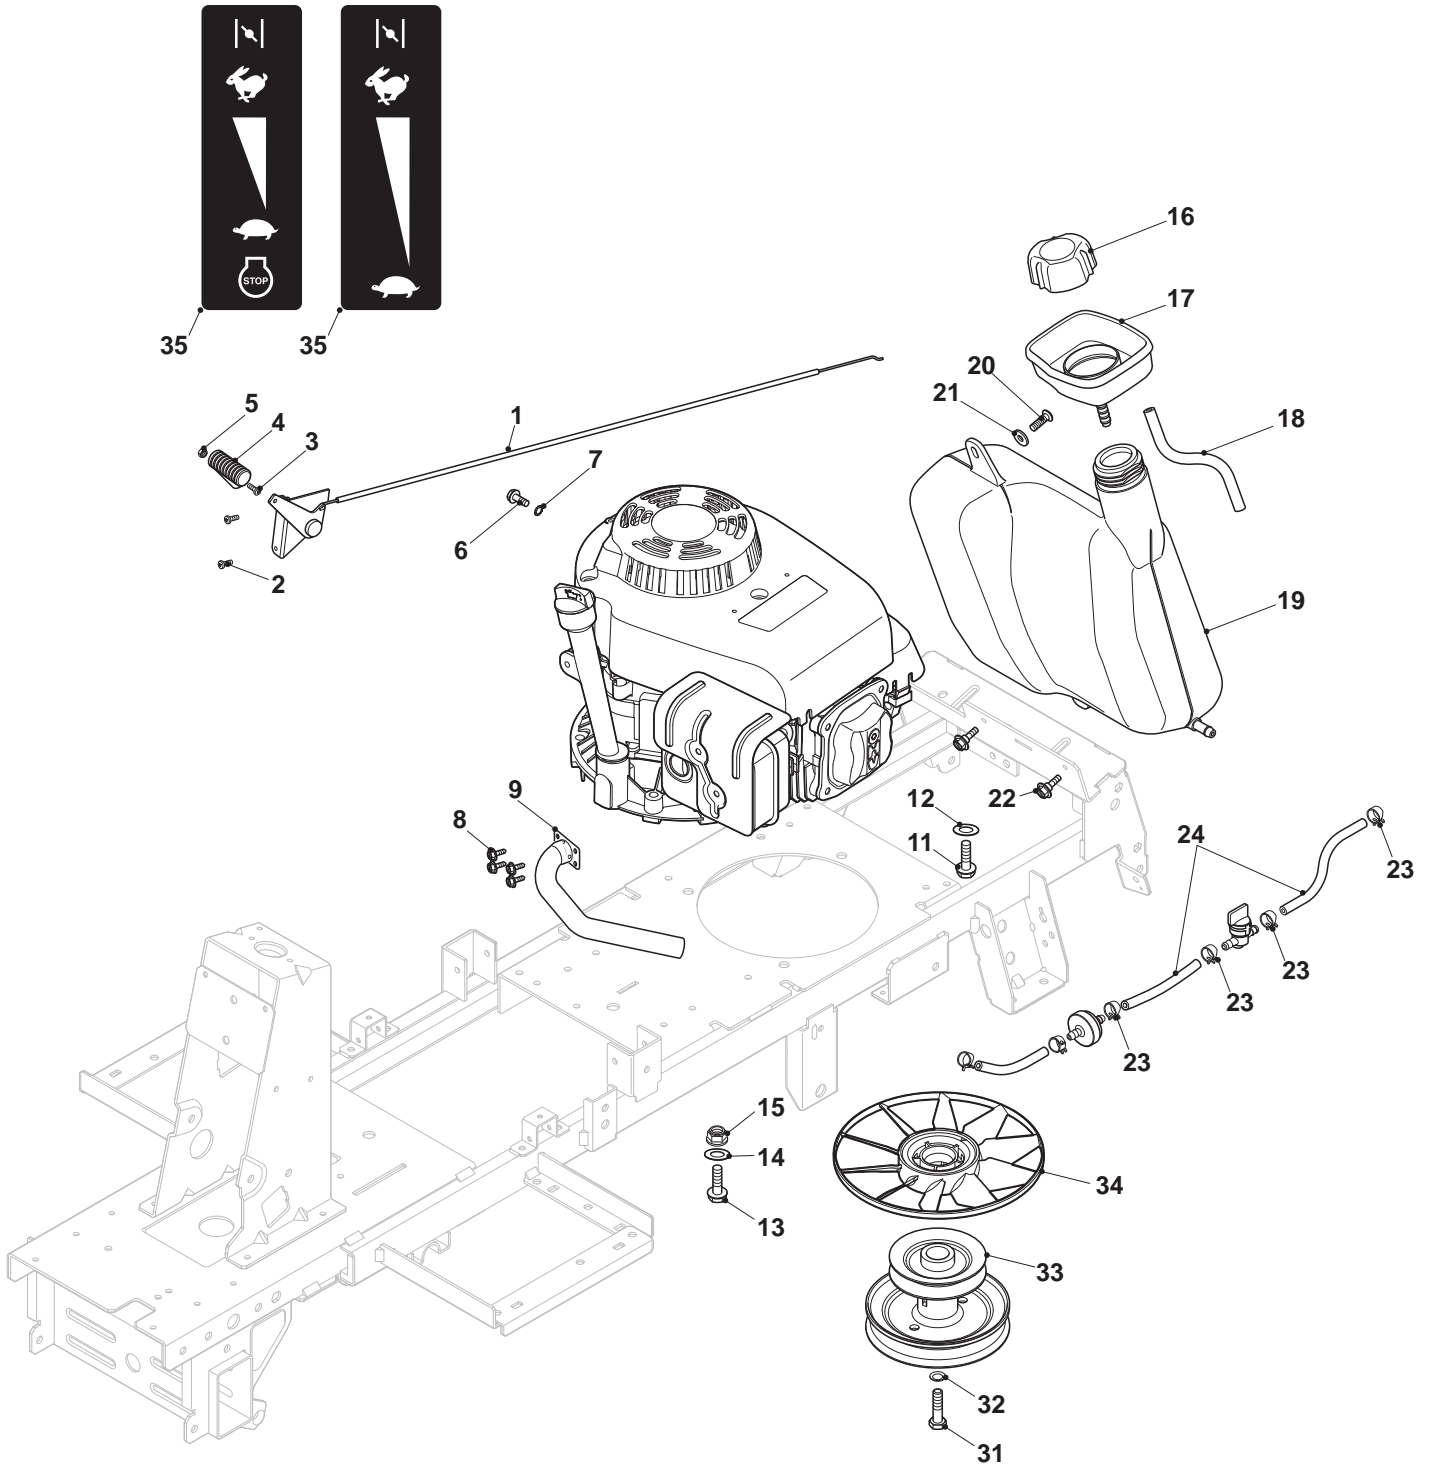

Engine - GGP							
POS	CODE	Q.TY	DESCRIZIONE	DESCRIPTION	DESCRIPTION	BESCHREIBUNG	NOTES
1	184000256/0	1	Cavo Acceleratore	Throttle Cable	Câble Accélérateur	Gashebel Kabel	
2	125943012/0	2	Vite	Screw	Vis	Schraube	
3	112726388/0	1	Vite	Screw	Vis	Schraube	
4	125394501/0	1	Manopolina	Knob	Poignee	Knopf	
5	112290800/0	1	Dado	Nut	Ecrou	Mutter	
6	112735599/0	1	Vite	Screw	Vis	Schraube	
7	112540040/0	1	Rosetta	Washer	Rondelle	Scheibe	
8	112735110/0	4	Vite	Screw	Vis	Schraube	
9	118738251/0	1	Raccordo Scarico	Exhaust Connection	Connexion Echappement	Auspuffanschluss	
11	112735109/1	2	Vite	Screw	Vis	Schraube	
12	112540070/0	2	Rosetta	Washer	Rondelle	Scheibe	
13	112691200/0	1	Vite	Screw	Vis	Schraube	
14	112521350/0	1	Rondella	Washer	Rondelle	Scheibe	
15	112154210/0	1	Dado	Nut	Ecrou	Mutter	
16	127790000/1	1	Tappo Serbatoio	Fuel Cap	Bouchon Reservoir	Tank Einfüllstopfen	
17	327600180/0	1	Protezione Serbatoio	Tank Protection	Protection de réservoir	Tankschutz	
18	325869054/1	1	Tubo Collegamento	Connecting Tube	Tube De Connexion	Verbindungsrohr	L= 450 mm
19	327733008/0	1	Serbatoio	Fuel Tank	Réservoir à carburant	Treibstofftank	
20	112727801/0	1	Vite	Screw	Vis	Schraube	
21	112523040/0	1	Rondella	Washer	Rondelle	Scheibe	
22	125943010/0	2	Vite	Screw	Vis	Schraube	
23	118375051/1	4	Fascetta	Fair Led	Fixation De Cable	Kabelbefestigung	
24	325869035/1	1	Tubo Collegamento	Connecting Tube	Tube De Connexion	Verbindungsrohr	L= 150 mm
31	112736850/0	1	Vite	Screw	Vis	Schraube	Wheels Type A
31	112735694/0	1	Vite	Screw	Vis	Schraube	Wheels Type B
32	112543000/0	1	Rosetta	Washer	Rondelle	Scheibe	
33	384601500/1	1	Puleggia, Ruota Anteriore 13"	Pulley, Front Wheel 13"	Poulie, Roue Avant 13"	Riemenscheibe, Vorderrad 13"	Wheels Type A
33	384601501/1	1	Puleggia, Ruota Anteriore 11"	Pulley, Front Wheel 11"	Poulie, Roue Avant 11"	Riemenscheibe, Vorderrad 11"	Wheels Type B
34	327951200/0	1	Ventola	Fan	Ventilateur	Lüfter	
35	114366905/0	1	Etichetta, Acceleratore	Label, Throttle	Etiquette, Accelérateur	Klebzettel, Gas Zug	
35	114366904/0	1	Etichetta, Acceleratore	Label, Throttle	Etiquette, Accelérateur	Klebzettel, Gas Zug