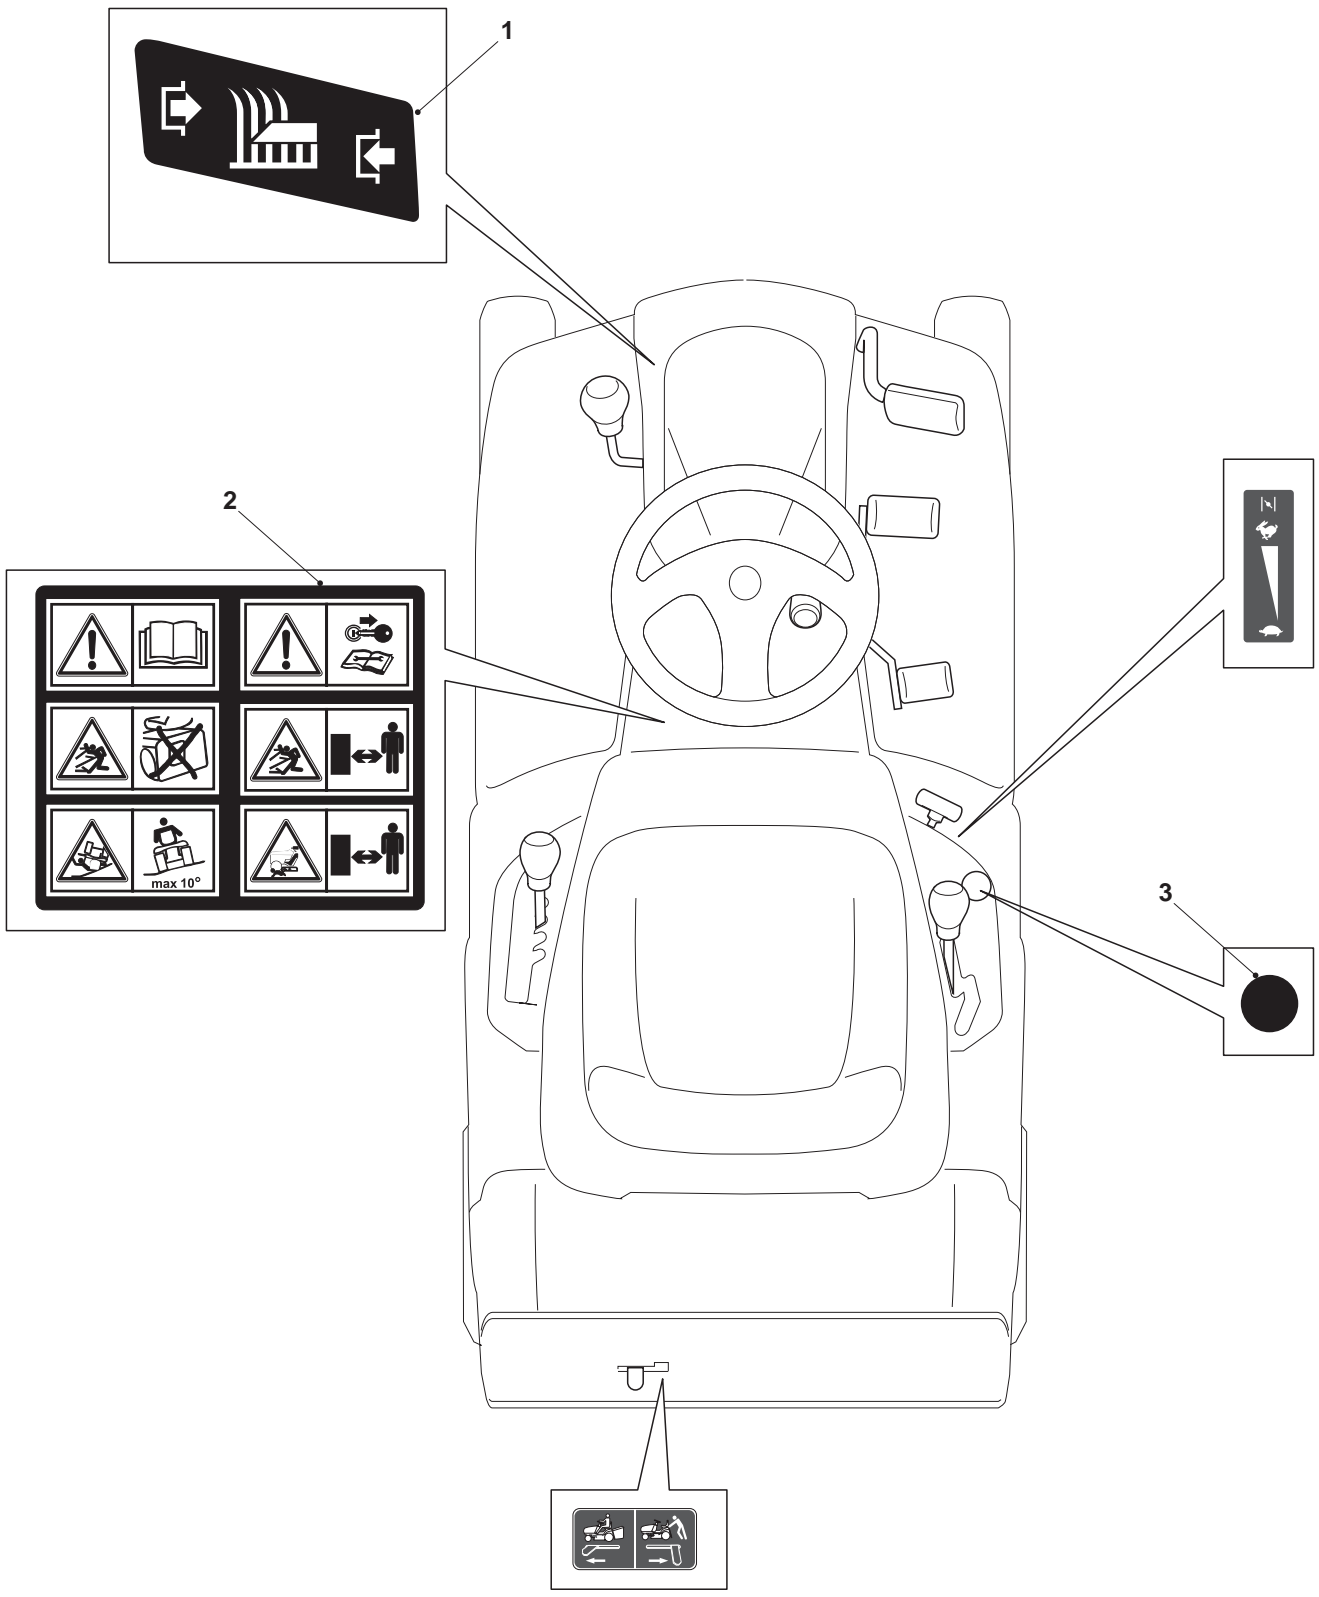

Labels							Manual Start
POS	CODE	Q.TY	DESCRIZIONE	DESCRIPTION	DESCRIPTION	BESCHREIBUNG	NOTES
1	114366875/0	1	Etichetta	Label	Etiquette	Klebzettel	
2	114358809/1	1	Etichetta	Label	Etiquette	Klebzettel	
3	118801364/0	1	Tappo	Cap	Bouchon	Stopfen