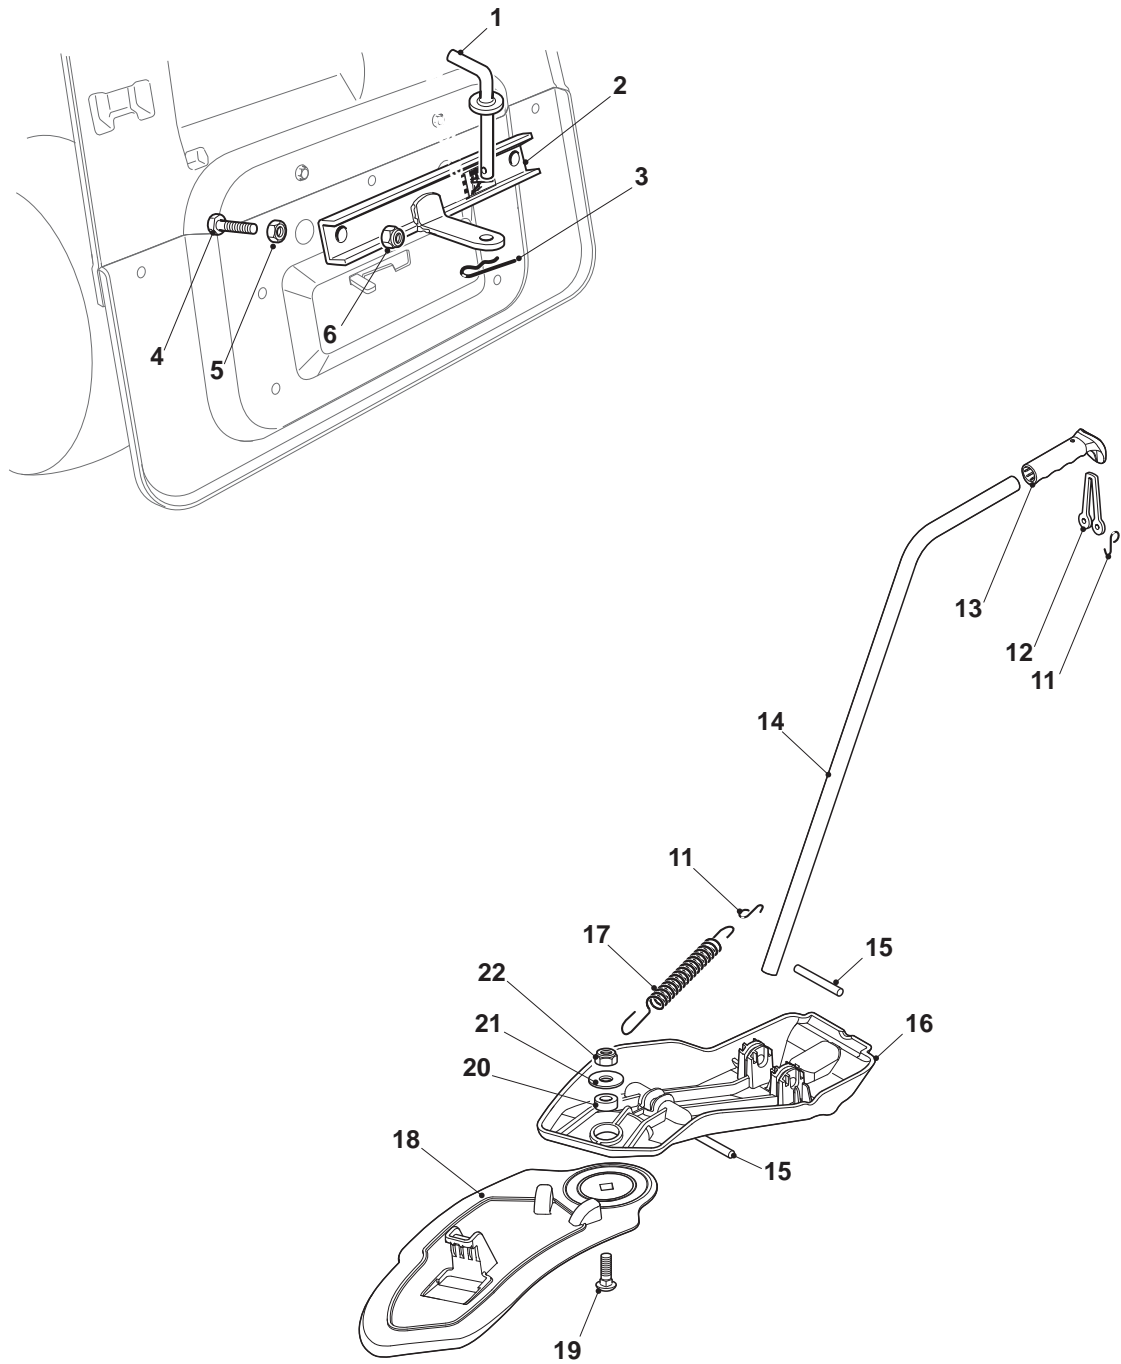

Optionals On Request							
POS	CODE	Q.TY	DESCRIZIONE	DESCRIPTION	DESCRIPTION	BESCHREIBUNG	NOTES
1	125510021/1	1	Perno	Pin	Pivot	Stift	
2	382033109/0	1	Barra	Rod	Barre	Stange	
3	124487999/0	1	Copiglia	Cotter Pin	Goupille	Split	
4	112794300/0	2	Vite	Screw	Vis	Schraube	
5	112295200/0	2	Dado	Nut	Ecrou	Mutter	
6	112156602/0	2	Dado	Nut	Ecrou	Mutter	
11	125253004/0	3	Gancio	Hook	Crochet	Haken	
12	125840011/1	1	Tirante In Gomma	Elastic Tie-Rod	Tirant Elastique	Elastische Zugstäbe	
13	325280000/1	1	Impugnatura	Handgrip	Branche	Griff	
14	327394003/2	1	Manico	Handle	Guidon	Stiel	
15	127510116/0	2	Perno	Pin	Pivot	Stift	
16	327140058/0	1	Deflettore Post.	Deflector, Rear	Deflecteur, Arriere	Abweiser, Hinter	
17	125430218/1	1	Molla	Spring	Ressort	Feder	
18	327140057/0	1	Deflettore Anter.	Deflector, Front	Deflecteur, Avant	Abweiser, Vorder	
19	112818700/0	1	Vite	Screw	Vis	Schraube	
20	127047013/0	1	Bussola	Bushing	Douille	Büchse	
21	322672152/0	1	Rondella	Washer	Rondelle	Scheibe	
22	112155000/0	1	Dado	Nut	Ecrou	Mutter