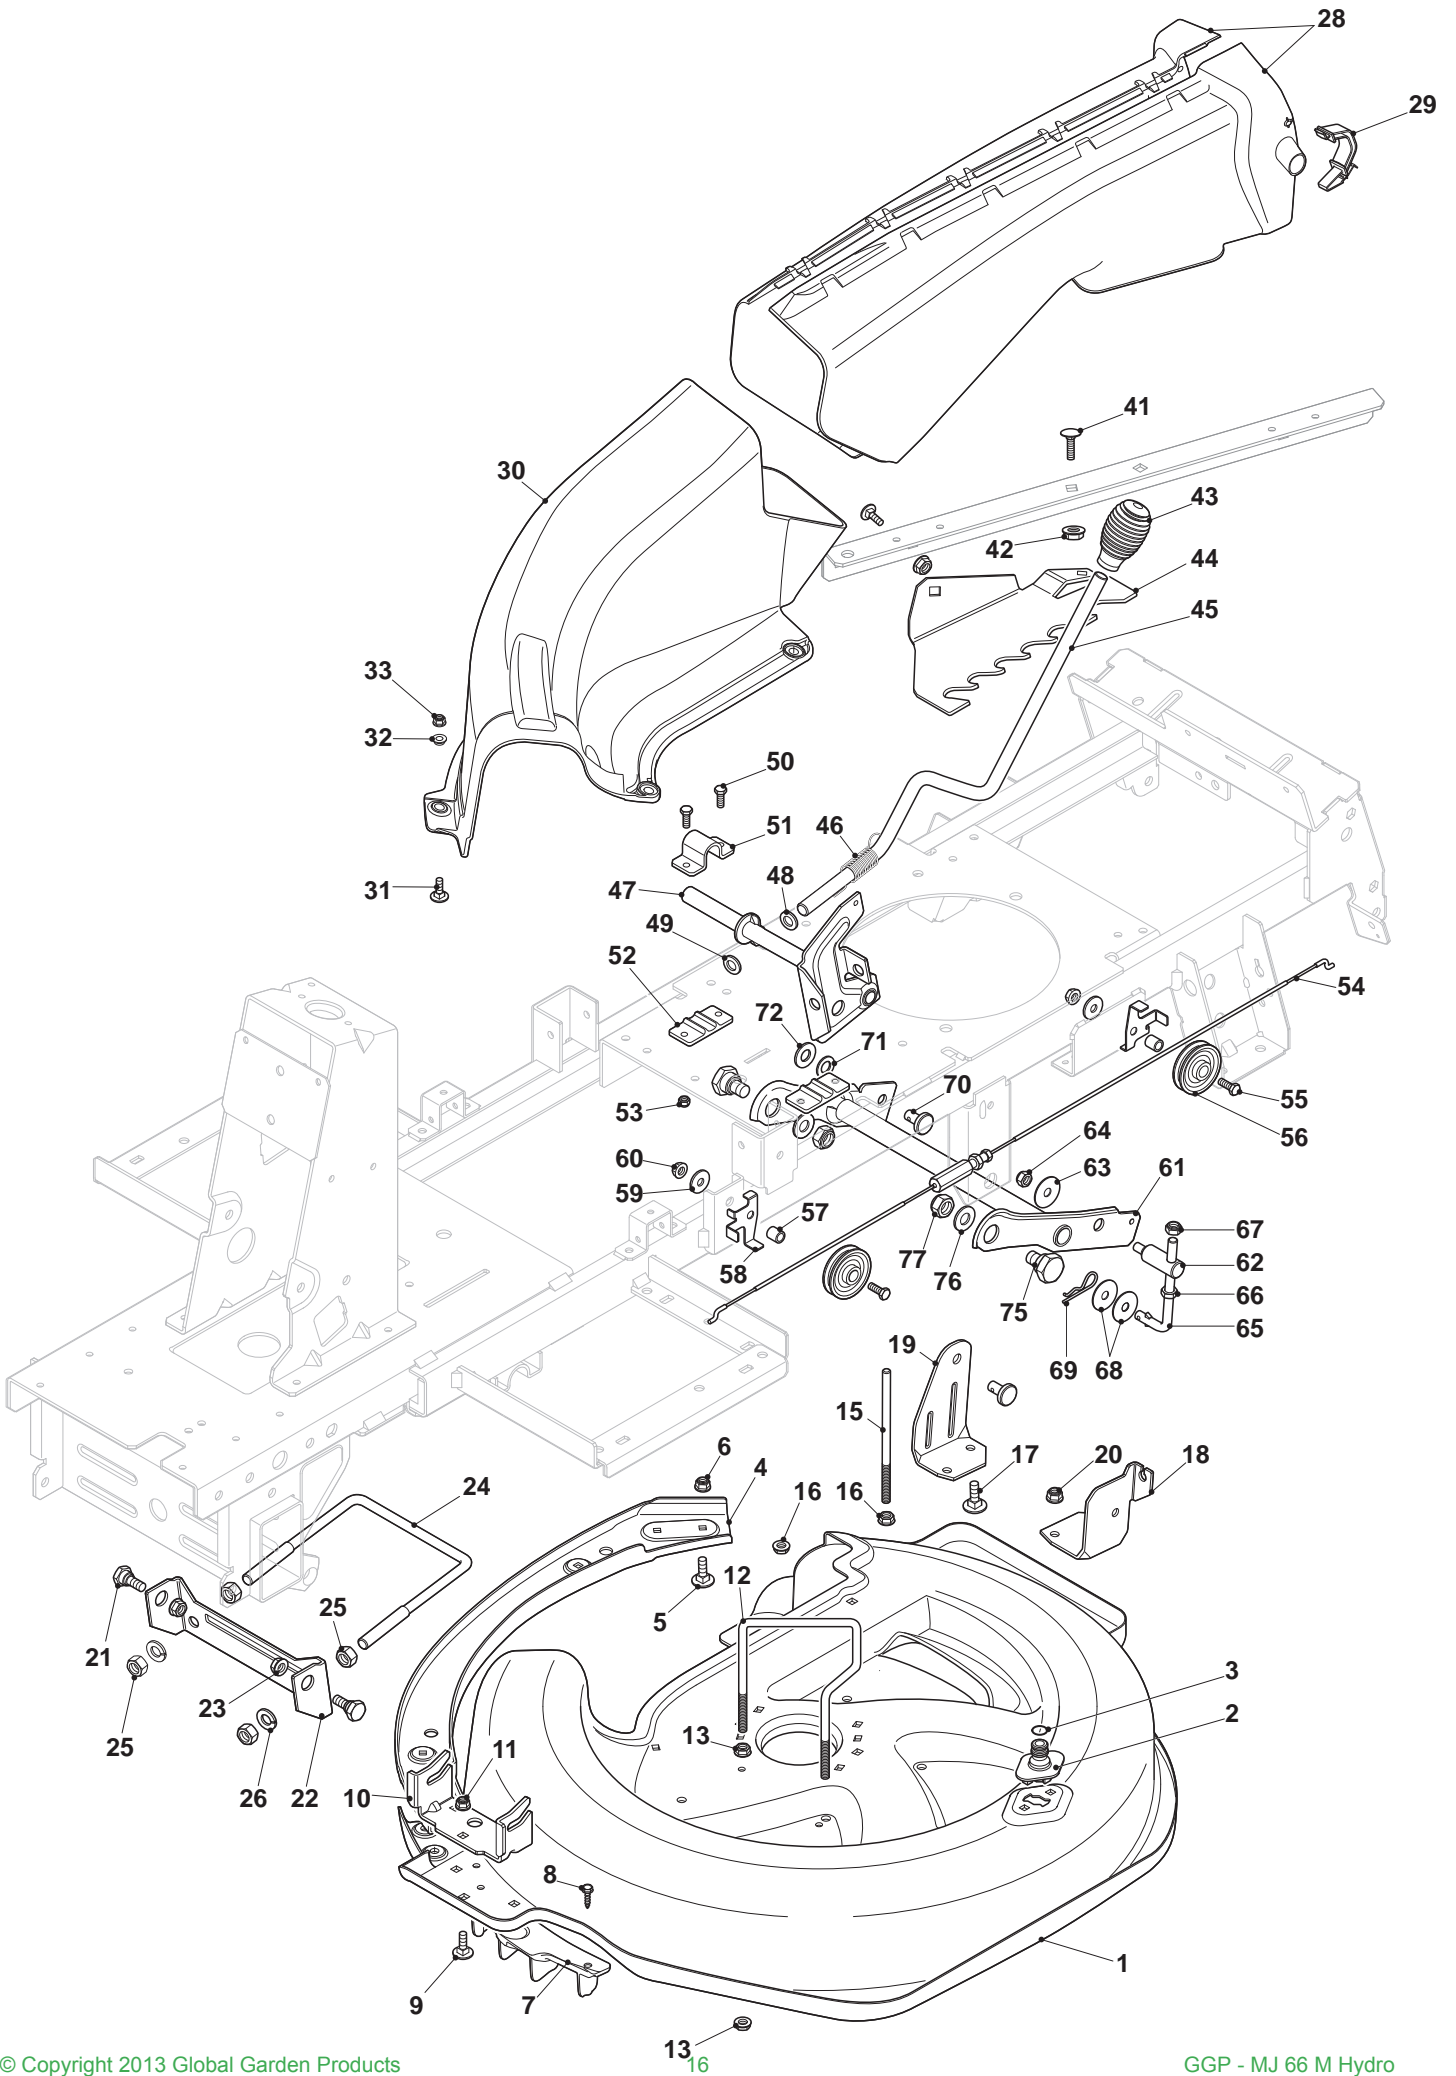

Cutting Plate and Lifting

POS	CODE	Q.TY	DESCRIZIONE	DESCRIPTION	DESCRIPTION	BESCHREIBUNG	NOTES
1	384564114/0	1	Piatto Di Taglio Nero	Cutting Plate Black	Plateau De Coupe Noire	Schneidwerkzeug Schwarz	
2	325033086/0	1	Attacco Tubo Acqua	Water Hose Connection	Raccord Tuyau D'Eau	Wasseranschluss	
3	119035000/0	1	Anello Or	O Ring	O Ring	O Ring	
4	384650107/0	1	Rinforzo	Stiffening	Renforcement	Verstaerkung	
5	112815200/0	4	Vite	Screw	Vis	Schraube	
6	112292102/0	4	Dado	Nut	Ecrou	Mutter	
7	327488001/0	1	Griglia Aspirazione	Air Intake Grill	Grille D'Aspiration	Ansauggitter	
8	112735402/0	3	Vite	Screw	Vis	Schraube	
9	112818690/0	3	Vite	Screw	Vis	Schraube	
10	327772175/0	1	Staffa Anteriore	Front Bracket	étrier avant	Vorne bügel	
11	112154210/0	3	Dado	Nut	Ecrou	Mutter	
12	127294008/0	1	Guidacinghia Puleggia	Belt Guide	Guide De Courroire Poulie	Riemenführung	
13	112292102/0	4	Dado	Nut	Ecrou	Mutter	
15	127580077/0	1	Piolo Guidacinghia	Belt Guide	Guide De Courroire	Riemenführung	
16	112293201/0	2	Dado	Nut	Ecrou	Mutter	
17	112818690/0	4	Vite	Screw	Vis	Schraube	
18	327772179/0	1	Staffa	Clamp	Etrier	Bride	
19	327772177/0	1	Staffa	Clamp	Etrier	Bride	
20	112154210/0	4	Dado	Nut	Ecrou	Mutter	
21	127510121/0	2	Perno	Pin	Pivot	Stift	
22	327543043/0	1	Piastra	Plate	Platte	Plaque	
23	112154210/0	2	Dado	Nut	Ecrou	Mutter	
24	127840056/0	1	Tirante	Tie Rod	Tirant	Spannstange	
25	112293200/0	4	Dado	Nut	Ecrou	Mutter	
26	112585100/0	2	Rosetta	Washer	Rondelle	Scheibe	
28	384108054/0	1	Convogliatore	Conveyor	Convoyeur	Konveyor	
29	325774499/0	2	Staffa	Clamp	Etrier	Bride	
30	327107505/0	1	Convogliatore	Conveyor	Convoyeur	Konveyor	
31	112815200/0	4	Vite	Screw	Vis	Schraube	
32	325160039/0	4	Distanziale	Spacer	Entretoise	Distanzring	
33	112292102/0	4	Dado	Nut	Ecrou	Mutter	
41	112818690/0	2	Vite	Screw	Vis	Schraube	
42	112293200/0	2	Dado	Nut	Ecrou	Mutter	
43	125394510/0	1	Manopola	Knob	Poignee	Knopf	
44	327734063/0	1	Settore Regolazione Altezza	Sector, Height Adjustment	Secteur Reglage Hauteur	Sektor, Höheverstellung	Wheels Type A
44	327734067/0	1	Settore Regolazione Altezza	Sector, Height Adjustment	Secteur Reglage Hauteur	Sektor, Höheverstellung	Wheels Type B
45	327315135/0	1	Leva Sollevamento	Lever	Levier	Hebel	
46	127430595/0	1	Molla	Spring	Ressort	Feder	
47	384001035/0	1	Asse Fulcro Piatto	Axle	Axe	Achse	
48	112521370/0	1	Rondella	Washer	Rondelle	Scheibe	
49	122020050/0	1	Anello Elastico	Snap Ring	Anneau Ressort	Sprengring	
50	112791400/0	4	Vite	Screw	Vis	Schraube	
51	325547231/0	2	Piastrina	Plate	Plaquette	Plättchen	
52	325785350/0	2	Supporto	Support	Support	Halter	
53	112154510/0	4	Dado	Nut	Ecrou	Mutter	
54	384004600/0	1	Filo Sollevamento	Lifting Wire	Fil	Kabel	Wheels Type A
54	384004605/0	1	Filo Sollevamento	Lifting Wire	Fil	Kabel	Wheels Type B
55	112691100/0	2	Vite	Screw	Vis	Schraube	
56	125601579/0	2	Puleggia	Pulley	Poulie	Riemenscheibe	
57	125040636/1	2	Bussola	Bushing	Douille	Büchse	
58	327543037/0	2	Piastrina	Plate	Plaquette	Platte	
59	112523060/0	2	Rondella	Washer	Rondelle	Scheibe	
60	112293201/0	2	Dado	Nut	Ecrou	Mutter	
61	384001037/0	1	Asse	Axle	Axe	Achse	
62	127510125/0	1	Perno	Pin	Pivot	Stift	
63	322672152/0	1	Rondella Antifrizione	Antifriction Washer	Rondelle Antifriction	Anti Friktionswäscher	
64	112155000/0	2	Dado	Nut	Ecrou	Mutter	
65	127840057/0	1	Tirante	Tie Rod	Tirant	Spannstange	
66	112295200/0	4	Dado	Nut	Ecrou	Mutter	
68	322672152/0	2	Rondella Antifrizione	Antifriction Washer	Rondelle Antifriction	Anti Friktionswäscher	
69	125110803/0	1	Copiglia	Cotter Pin	Goupille	Split	
70	127510114/0	1	Perno	Pin	Pivot	Stift	
71	325670008/1	1	Rondella	Washer	Rondelle	Scheibe	
72	112521360/0	1	Rondella	Washer	Rondelle	Scheibe	
73	124487998/0	1	Copiglia	Cotter Pin	Goupille	Split	
75	127510123/0	2	Perno	Pin	Pivot	Stift	
76	112521360/0	2	Rondella	Washer	Rondelle	Scheibe	
77	112156602/0	2	Dado	Nut	Ecrou	Mutter	