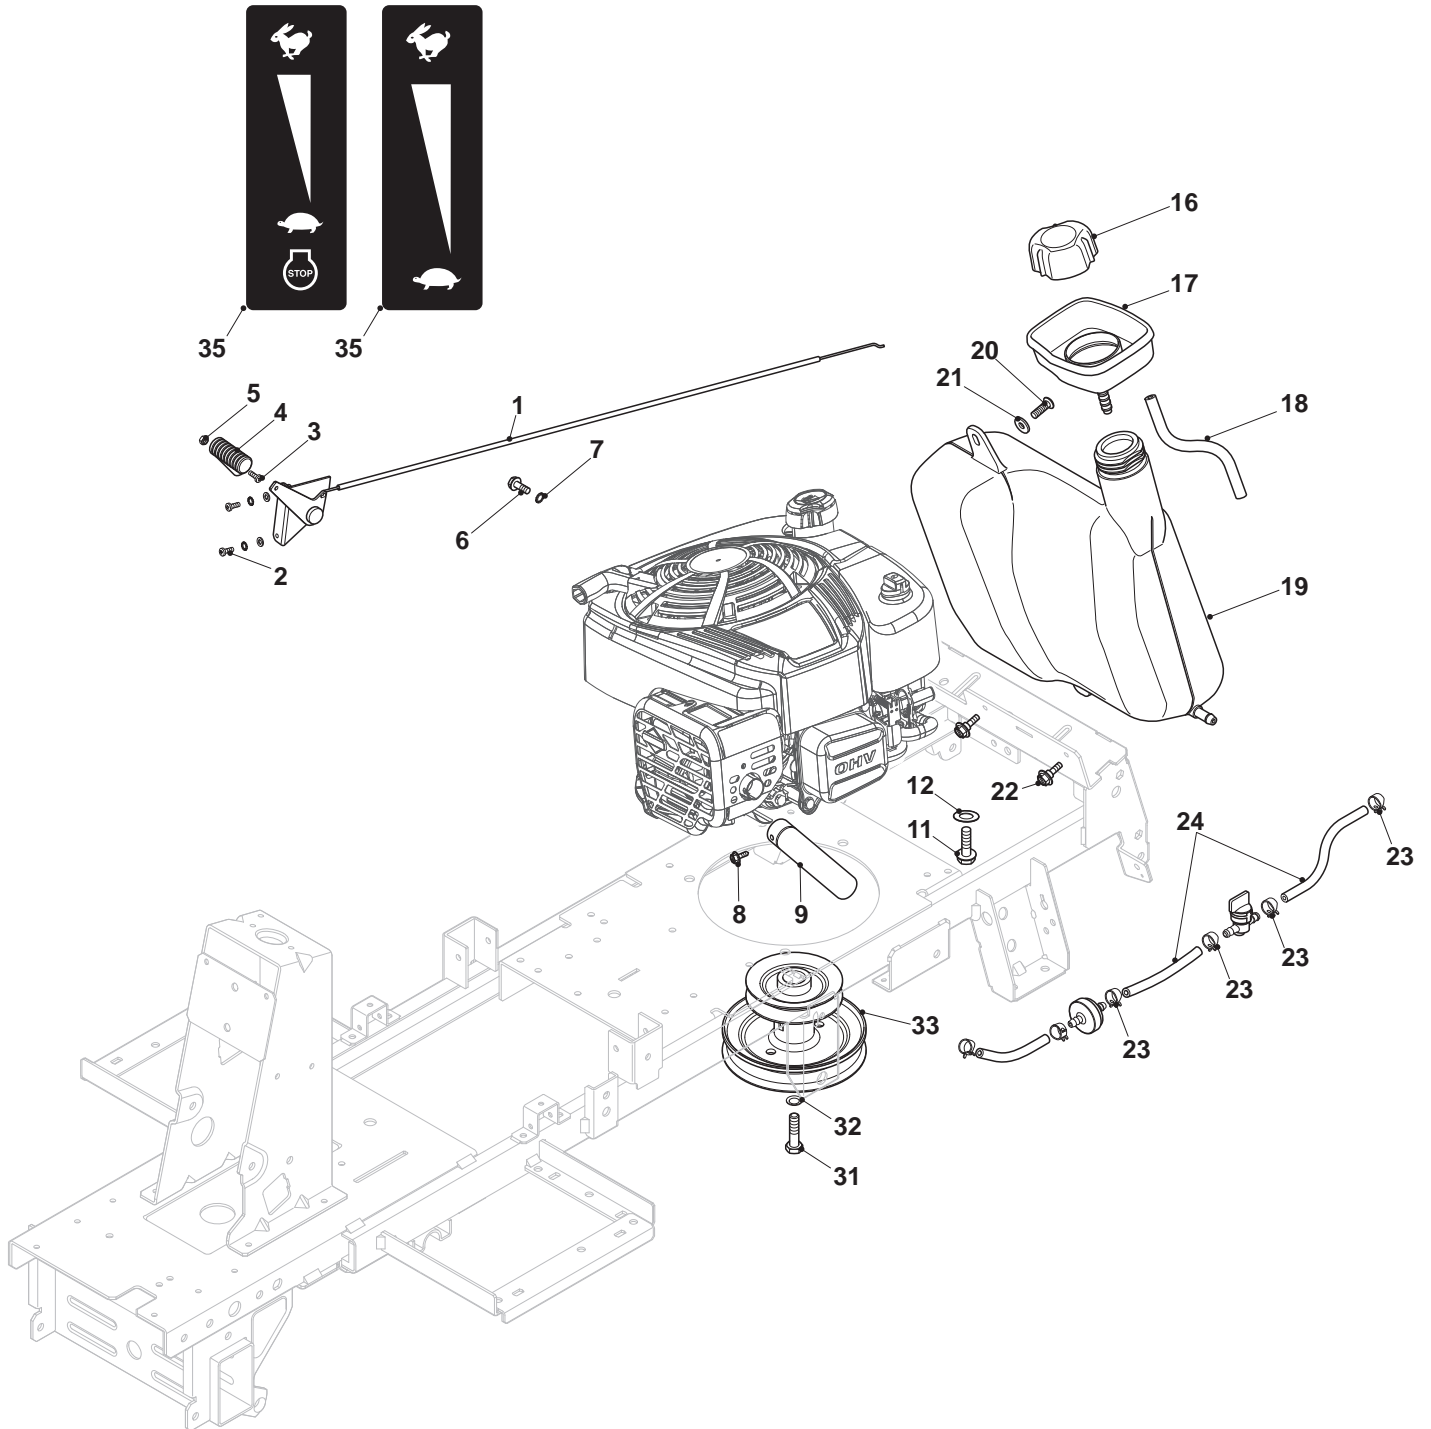

Engine - B&S							
POS	CODE	Q.TY	DESCRIZIONE	DESCRIPTION	DESCRIPTION	BESCHREIBUNG	NOTES
1	184000256/0	1	Cavo Acceleratore	Throttle Cable	Câble Accélérateur	Gashebel Kabel	
2	125943012/0	2	Vite	Screw	Vis	Schraube	
3	112726388/0	1	Vite	Screw	Vis	Schraube	
4	125394501/0	1	Manopolina	Knob	Poignee	Knopf	
5	112290800/0	1	Dado	Nut	Ecrou	Mutter	
6	112735599/0	1	Vite	Screw	Vis	Schraube	
7	112540040/0	1	Rosetta	Washer	Rondelle	Scheibe	
8	112735111/0	1	Vite	Screw	Vis	Schraube	
9	118738252/0	1	Raccordo Scarico	Exhaust Connection	Connexion Echappement	Auspuffanschluss	
11	112735108/1	3	Vite	Screw	Vis	Schraube	
12	112540070/0	3	Rosetta	Washer	Rondelle	Scheibe	
16	127790000/1	1	Tappo Serbatoio	Fuel Cap	Bouchon Reservoir	Tank Einfüllstopfen	
17	327600180/0	1	Protezione Serbatoio	Tank Protection	Protection de réservoir	Tankschutz	
18	325869054/1	1	Tubo Collegamento	Connecting Tube	Tube De Connexion	Verbindungsrohr	L= 450 mm
19	327733008/0	1	Serbatoio	Fuel Tank	Réservoir à carburant	Treibstofftank	
20	112727801/0	1	Vite	Screw	Vis	Schraube	
21	112523040/0	1	Rondella	Washer	Rondelle	Scheibe	
22	125943010/0	2	Vite	Screw	Vis	Schraube	
23	118375051/1	4	Fascetta	Fair Led	Fixation De Cable	Kabelbefestigung	
24	325869035/1	1	Tubo Collegamento	Connecting Tube	Tube De Connexion	Verbindungsrohr	L= 150 mm
31	112736850/0	1	Vite	Screw	Vis	Schraube	Wheels Type A
31	112735694/0	1	Vite	Screw	Vis	Schraube	Wheels Type B
32	112543000/0	1	Rosetta	Washer	Rondelle	Scheibe	
33	384601500/1	1	Puleggia, Ruota Anteriore 13"	Pulley, Front Wheel 13"	Poulie, Roue Avant 13"	Riemenscheibe, Vorderrad 13"	Wheels Type A
33	384601501/1	1	Puleggia, Ruota Anteriore 11"	Pulley, Front Wheel 11"	Poulie, Roue Avant 11"	Riemenscheibe, Vorderrad 11"	Wheels Type B
35	114366874/0	1	Etichetta, Acceleratore	Label, Throttle	Etiquette, Accelérateur	Klebzettel, Gas Zug	
35	114366873/0	1	Etichetta, Acceleratore	Label, Throttle	Etiquette, Accelérateur	Klebzettel, Gas Zug