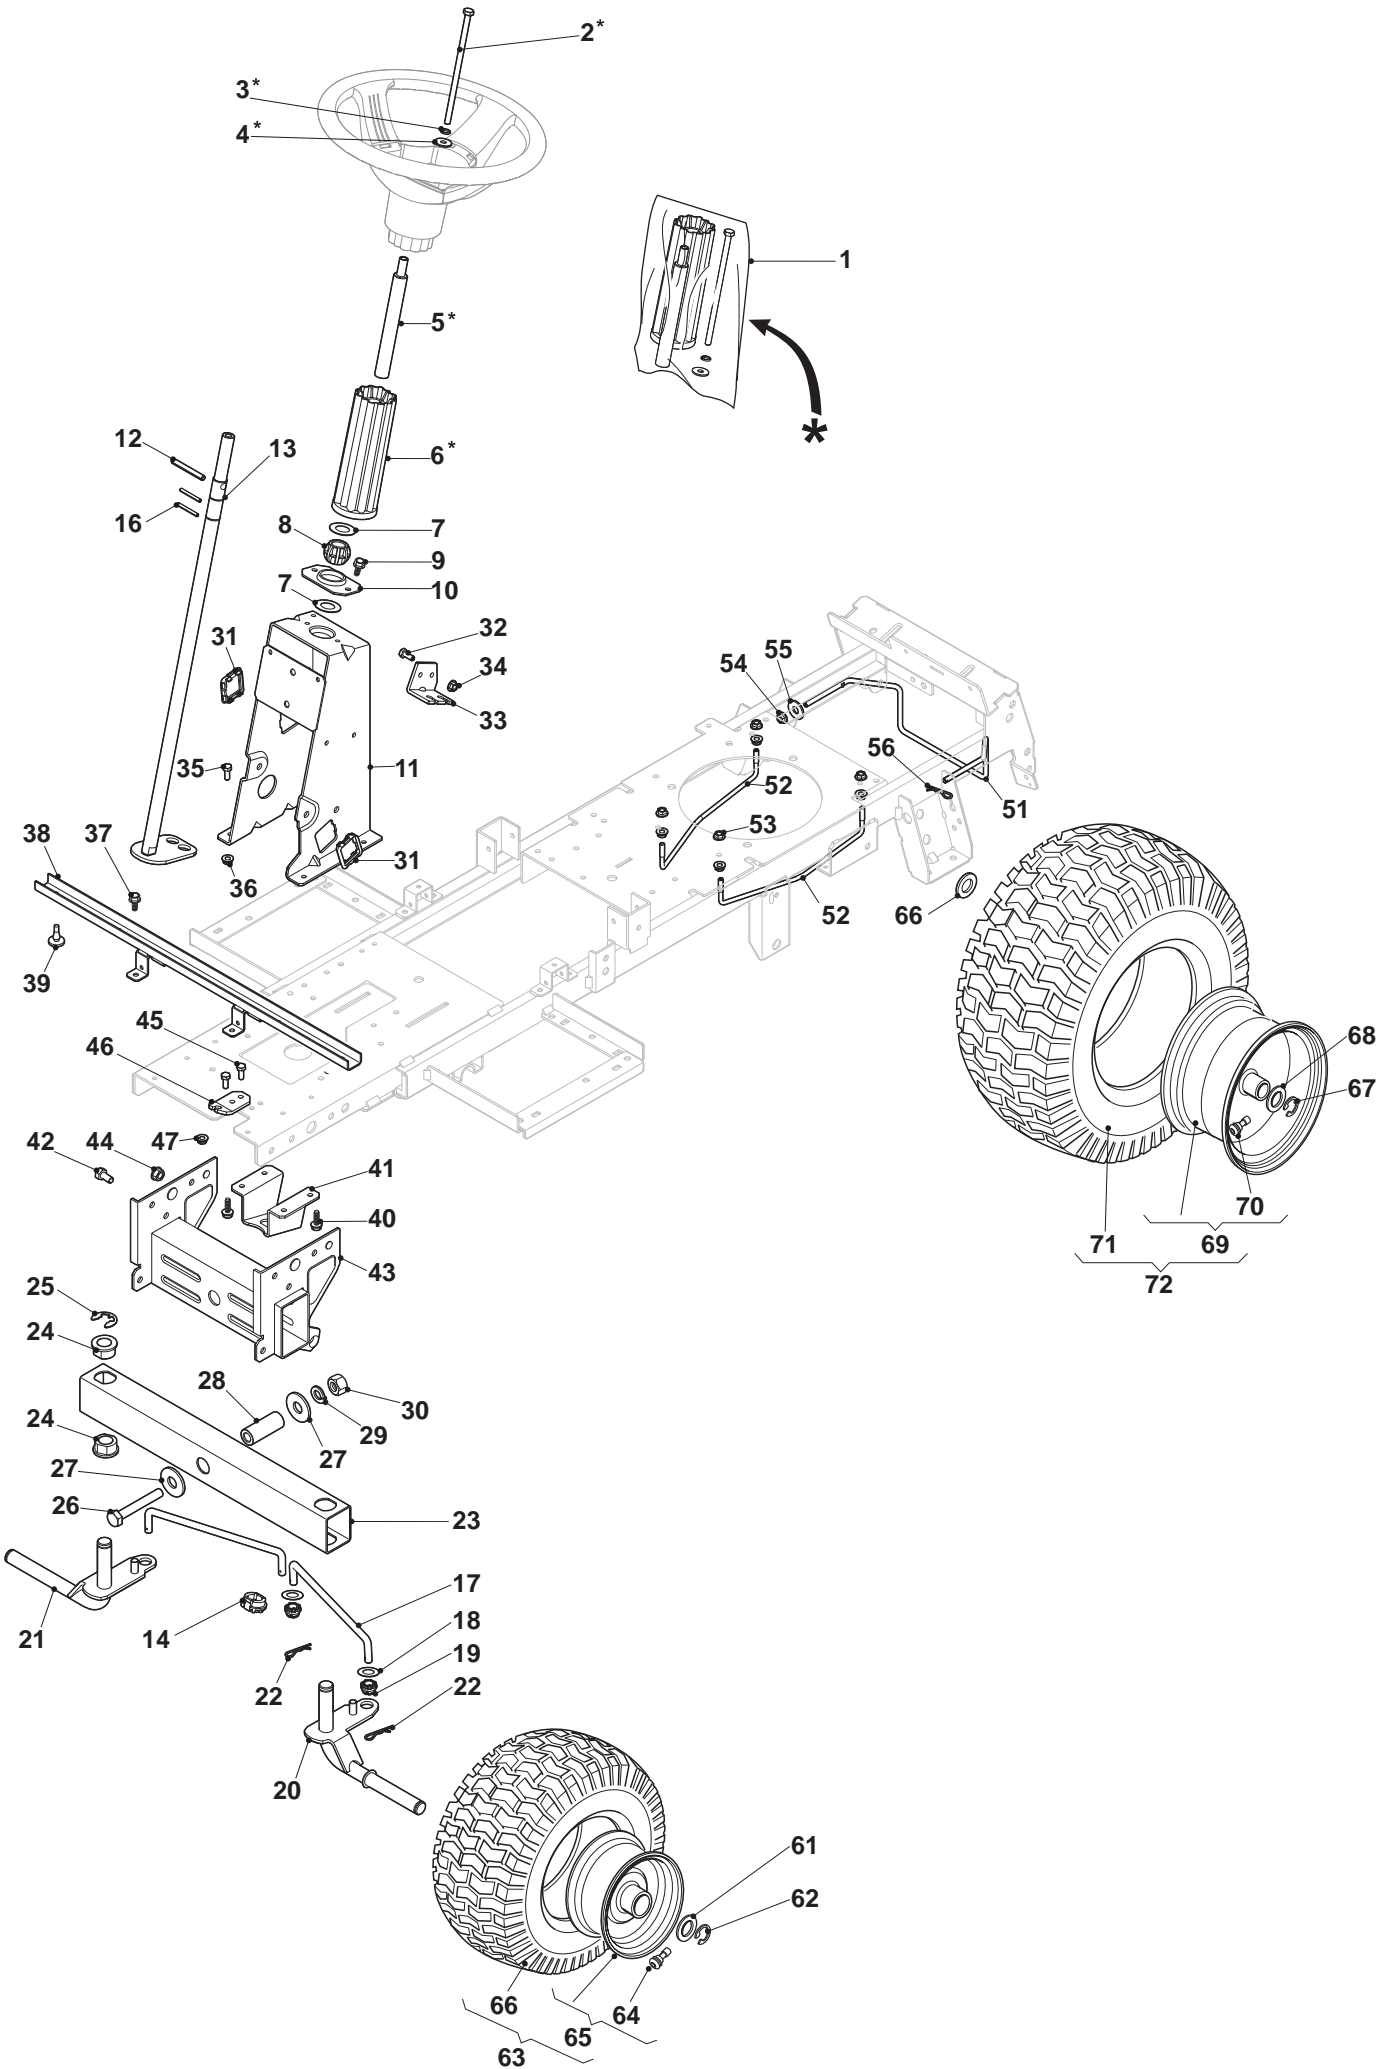

Steering							
POS	CODE	Q.TY	DESCRIZIONE	DESCRIPTION	DESCRIPTION	BESCHREIBUNG	NOTES
1	384180219/0	1	Dotazione Viteria	Outfit, Screws	Dotation Visserie	Satz, Schrauben	
2	127840055/0	1	Vite	Screw	Vis	Schraube	
3	112540260/0	1	Grower	Grower	Grower	Federring	
4	112523070/0	1	Rondella	Washer	Rondelle	Scheibe	
5	127160060/0	1	Prolunga piantone	Extension column	colonne d'extension	Erweiterung Spalte	
6	325785419/0	1	Supporto Volante	Steering Wheel Support	Support Volant	Lenkrad Halter	
7	125670023/0	2	Rondella	Washer	Rondelle	Scheibe	
8	122746617/0	1	Snodo	Joint	Joint	Gelenk	
9	112735121/0	2	Vite	Screw	Vis	Schraube	
10	327787091/0	1	Supporto	Support	Support	Halter	
11	384773575/0	1	Staffa Supporto Anteriore	Front Bracket Support	Support avant	Vorne Haltebügel	
12	112620300/0	1	Spina	Pin	Goupille	Stift	
13	384520051/0	1	Piantone Sterzo	Steering Column	Tube De Direction	Lenkungsaeule	
14	327045073/0	1	Boccola	Bush	Douille	Büchse	
16	112620210/0	2	Spina Elastica	Elastic Pin	Goupille	Stift	
17	127034091/0	2	Asta	Rod	Stange	Tige	
18	112521350/0	4	Rondella	Washer	Rondelle	Scheibe	
19	327045072/0	4	Boccola	Bush	Douille	Büchse	
20	384230411/0	1	Fusello Sinistro	Left Stub Axle	Fuseau Gauche	Linker Achsschenkel	
21	384230409/0	1	Fusello Destro	Right Stub Axle	Fuseau Droit	Rechter Achsschenkel	
22	124487995/0	4	Copiglia	Cotter Pin	Goupille	Split	
23	327869061/0	1	Asse Ruote Anteriore	Front Wheel Axle	Axe Roues Avant	Achse, Vorderrad	
24	127047019/0	4	Bussola	Bushing	Buchse	Douille	
25	112000970/0	2	Anello Benzing	Benzing Ring	Anneau Benzing	Ring Benzing	
26	112794950/0	1	Vite	Screw	Vis	Schraube	
27	112523080/0	2	Rosetta	Washer	Rondelle	Scheibe	
28	127160062/0	1	Distanziale	Spacer	Entretoise	Distanzring	
29	112585100/0	1	Rosetta	Washer	Rondelle	Scheibe	
30	112295200/0	1	Dado	Nut	Ecrou	Mutter	
31	327580500/0	2	Placca	Plate	Plaque	Platte	
32	112791200/1	2	Vite	Screw	Vis	Schraube	
33	327772199/0	1	Staffa Anteriore	Front Bracket	Etrier avant	Vorne bügel	
34	112292102/0	2	Dado	Nut	Ecrou	Mutter	
35	112791200/1	4	Vite	Screw	Vis	Schraube	
36	112292102/0	4	Dado	Nut	Ecrou	Mutter	
37	112735122/0	4	Vite	Screw	Vis	Schraube	
38	384783061/0	1	Supporto Pedana	Footboard Support	Support Marchepied	Fussbretthalter	
39	127275000/0	1	Gommino	Grommet	Caoutchouc	Gummi	
40	112735122/0	4	Vite	Screw	Vis	Schraube	
41	327772165/0	1	Staffa	Bracket	Etrier	Bride	
42	112792611/0	4	Vite	Screw	Vis	Schraube	
43	384783059/0	1	Supporto	Support	Support	Halter	
44	112293201/0	4	Dado	Nut	Ecrou	Mutter	
45	112791200/1	2	Vite	Screw	Vis	Schraube	
46	327772209/0	1	Staffa	Bracket	Etrier	Bride	
47	112292102/0	2	Dado	Nut	Ecrou	Mutter	
51	127294009/0	1	Guidacinghia Puleggia	Belt Guide	Guide De Courroire Poulie	Riemenführung	
52	127294010/0	2	Guidacinghia Puleggia	Belt Guide	Guide De Courroire Poulie	Riemenführung	
53	112292102/0	8	Dado	Nut	Ecrou	Mutter	
54	112154510/0	1	Dado	Nut	Ecrou	Mutter	
55	112521330/0	1	Rosetta	Washer	Rondelle	Scheibe	
56	124487997/0	1	Copiglia	Cotter Pin	Goupille	Split	
61	112000970/0	2	Anello Benzing	Benzing Ring	Anneau Benzing	Ring Benzing	
62	112521390/0	2	Rondella	Washer	Rondelle	Scheibe	
63	384680074/0	2	Ruota Anteriore 13"	Front Wheel 13"	Roue Avant 13"	Vorderrad 13"	Wheels Type A
63	384680073/0	2	Ruota Anteriore 11"	Front Wheel 11"	Roue Avant 11"	Vorderrad 11"	Wheels Type B
64	125590000/0	2	Valvola	Valve	Soupape	Ventil	
65	184044015/0	2	Cerchio Ruota 13"	Rimm 13"	Bandage Roue 13"	Hinterrad Felger 13"	Wheels Type A
65	184044014/0	2	Cerchio Ruota 11"	Rimm 11"	Bandage Roue 11"	Hinterrad Felger 11"	Wheels Type B
66	125590018/0	2	Pneumatico 13"	Shoe 13"	Pneu 13"	Reifen 13"	Wheels Type A
66	127590067/0	2	Pneumatico 11"	Shoe 11"	Pneu 11"	Reifen 11"	Wheels Type B
67	112001010/0	2	Anello Benzing	Benzing Ring	Anneau Benzing	Ring Benzing	
68	125670005/2	4	Rosetta	Washer	Rondelle	Scheibe	
69	184044013/0	2	Cerchio Ruota	Rimm	Bandage Roue	Hinterrad Felger	
70	125590000/0	2	Valvola	Valve	Soupape	Ventil	
71	127590068/0	2	Pneumatico 15"	Shoe 15"	Pneu 15"	Reifen 15"	Wheels Type A
71	125590018/0	2	Pneumatico 13"	Shoe 13"	Pneu 13"	Reifen 13"	Wheels Type B
72	384680076/0	2	Ruota Posteriore 15"	Rear Wheel 15"	Roue Arriere 15"	Hinterrad 15"	Wheels Type A
72	384680075/0	2	Ruota Posteriore 13"	Rear Wheel 13"	Roue Arriere 13"	Hinterrad 13"	Wheels Type B