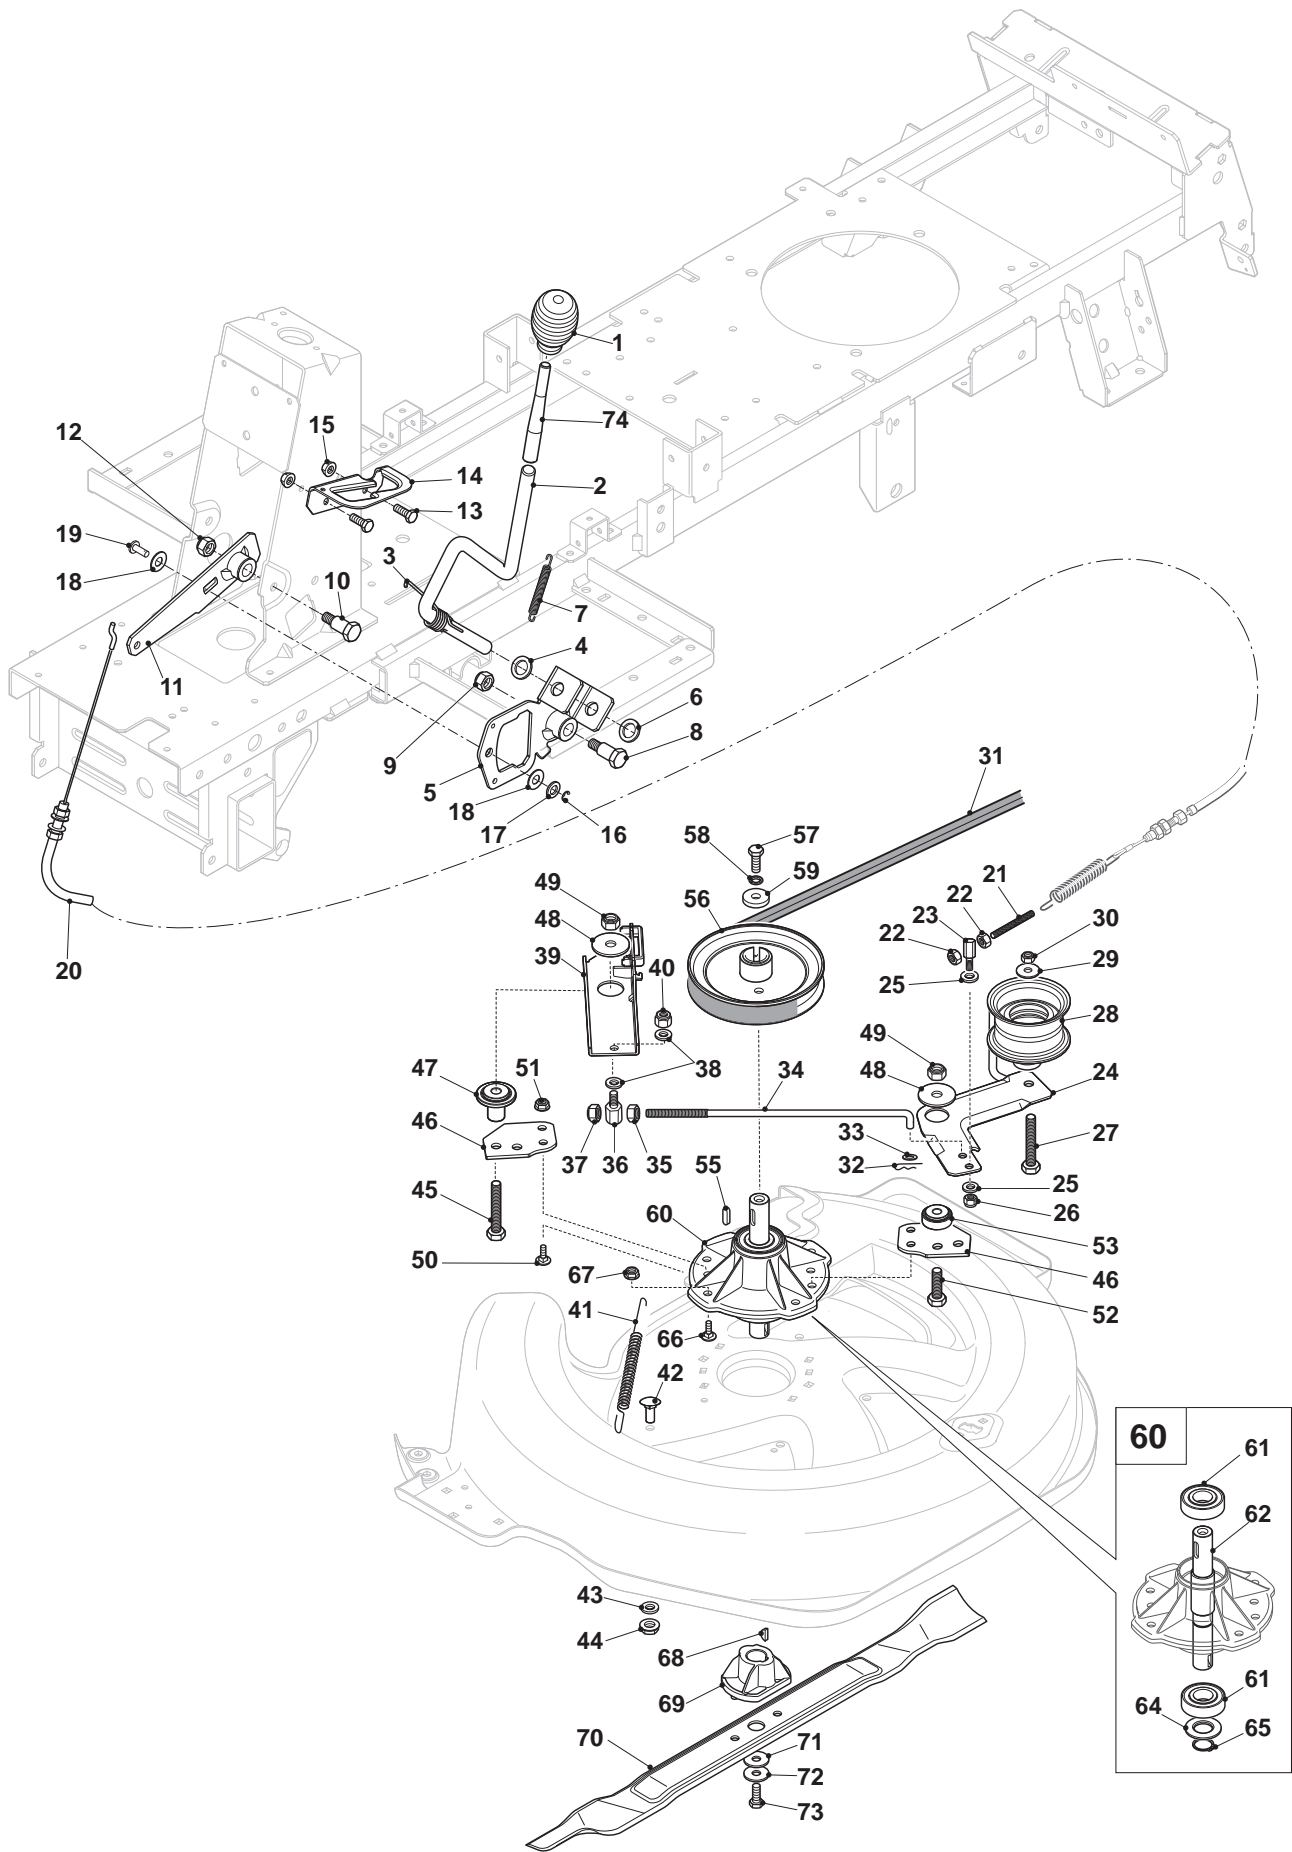

Cutting Plate and Lifting

POS	CODE	Q.TY	DESCRIZIONE	DESCRIPTION	DESCRIPTION	BESCHREIBUNG	NOTES
1	384564114/0	1	Piatto Di Taglio Nero	Cutting Plate Black	Plateau De Coupe Noire	Schneidwerkzeug Schwarz	
2	325033086/0	1	Attacco Tubo Acqua	Water Hose Connection	Raccord Tuyau D'Eau	Wasseranschluss	
3	119035000/0	1	Anello Or	O Ring	O Ring	O Ring	
4	384650107/0	1	Rinforzo	Stiffening	Renforcement	Verstaerkung	
5	112815200/0	4	Vite	Screw	Vis	Schraube	
6	112292102/0	4	Dado	Nut	Ecrou	Mutter	
7	327488001/0	1	Griglia Aspirazione	Air Intake Grill	Grille D'Aspiration	Ansauggitter	
8	112735402/0	3	Vite	Screw	Vis	Schraube	
9	112818690/0	3	Vite	Screw	Vis	Schraube	
10	327772175/0	1	Staffa Anteriore	Front Bracket	étrier avant	Vorne bügel	
11	112154210/0	3	Dado	Nut	Ecrou	Mutter	
12	127294008/0	1	Guidacinghia Puleggia	Belt Guide	Guide De Courroire Poulie	Riemenführung	
13	112292102/0	4	Dado	Nut	Ecrou	Mutter	
15	127580077/0	1	Piolo Guidacinghia	Belt Guide	Guide De Courroire	Riemenführung	
16	112293201/0	2	Dado	Nut	Ecrou	Mutter	
17	112818690/0	4	Vite	Screw	Vis	Schraube	
18	327772179/0	1	Staffa	Clamp	Etrier	Bride	
19	327772177/0	1	Staffa	Clamp	Etrier	Bride	
20	112154210/0	4	Dado	Nut	Ecrou	Mutter	
21	127510121/0	2	Perno	Pin	Pivot	Stift	
22	327543043/0	1	Piastra	Plate	Platte	Plaque	
23	112154210/0	2	Dado	Nut	Ecrou	Mutter	
24	127840056/0	1	Tirante	Tie Rod	Tirant	Spannstange	
25	112293200/0	4	Dado	Nut	Ecrou	Mutter	
26	112585100/0	2	Rosetta	Washer	Rondelle	Scheibe	
28	384108054/0	1	Convogliatore	Conveyor	Convoyeur	Konveyor	
29	325774499/0	2	Staffa	Clamp	Etrier	Bride	
30	327107505/0	1	Convogliatore	Conveyor	Convoyeur	Konveyor	
31	112815200/0	4	Vite	Screw	Vis	Schraube	
32	325160039/0	4	Distanziale	Spacer	Entretoise	Distanzring	
33	112292102/0	4	Dado	Nut	Ecrou	Mutter	
41	112818690/0	2	Vite	Screw	Vis	Schraube	
42	112293200/0	2	Dado	Nut	Ecrou	Mutter	
43	125394510/0	1	Manopola	Knob	Poignee	Knopf	
44	327734063/0	1	Settore Regolazione Altezza	Sector, Height Adjustment	Secteur Reglage Hauteur	Sektor, Höheverstellung	Wheels Type A
44	327734067/0	1	Settore Regolazione Altezza	Sector, Height Adjustment	Secteur Reglage Hauteur	Sektor, Höheverstellung	Wheels Type B
45	327315135/0	1	Leva Sollevamento	Lever	Levier	Hebel	
46	127430595/0	1	Molla	Spring	Ressort	Feder	
47	384001035/0	1	Asse Fulcro Piatto	Axle	Axe	Achse	
48	112521370/0	1	Rondella	Washer	Rondelle	Scheibe	
49	122020050/0	1	Anello Elastico	Snap Ring	Anneau Ressort	Sprengring	
50	112791400/0	4	Vite	Screw	Vis	Schraube	
51	325547231/0	2	Piastrina	Plate	Plaquette	Plättchen	
52	325785350/0	2	Supporto	Support	Support	Halter	
53	112154510/0	4	Dado	Nut	Ecrou	Mutter	
54	384004600/0	1	Filo Sollevamento	Lifting Wire	Fil	Kabel	Wheels Type A
54	384004605/0	1	Filo Sollevamento	Lifting Wire	Fil	Kabel	Wheels Type B
55	112691100/0	2	Vite	Screw	Vis	Schraube	
56	125601579/0	2	Puleggia	Pulley	Poulie	Riemenscheibe	
57	125040636/1	2	Bussola	Bushing	Douille	Büchse	
58	327543037/0	2	Piastrina	Plate	Plaquette	Platte	
59	112523060/0	2	Rondella	Washer	Rondelle	Scheibe	
60	112293201/0	2	Dado	Nut	Ecrou	Mutter	
61	384001037/0	1	Asse	Axle	Axe	Achse	
62	127510125/0	1	Perno	Pin	Pivot	Stift	
63	322672152/0	1	Rondella Antifrizione	Antifriction Washer	Rondelle Antifriction	Anti Friktionswäscher	
64	112155000/0	2	Dado	Nut	Ecrou	Mutter	
65	127840057/0	1	Tirante	Tie Rod	Tirant	Spannstange	
66	112295200/0	4	Dado	Nut	Ecrou	Mutter	
68	322672152/0	2	Rondella Antifrizione	Antifriction Washer	Rondelle Antifriction	Anti Friktionswäscher	
69	125110803/0	1	Copiglia	Cotter Pin	Goupille	Split	
70	127510114/0	1	Perno	Pin	Pivot	Stift	
71	325670008/1	1	Rondella	Washer	Rondelle	Scheibe	
72	112521360/0	1	Rondella	Washer	Rondelle	Scheibe	
73	124487998/0	1	Copiglia	Cotter Pin	Goupille	Split	
75	127510123/0	2	Perno	Pin	Pivot	Stift	
76	112521360/0	2	Rondella	Washer	Rondelle	Scheibe	
77	112156602/0	2	Dado	Nut	Ecrou	Mutter	