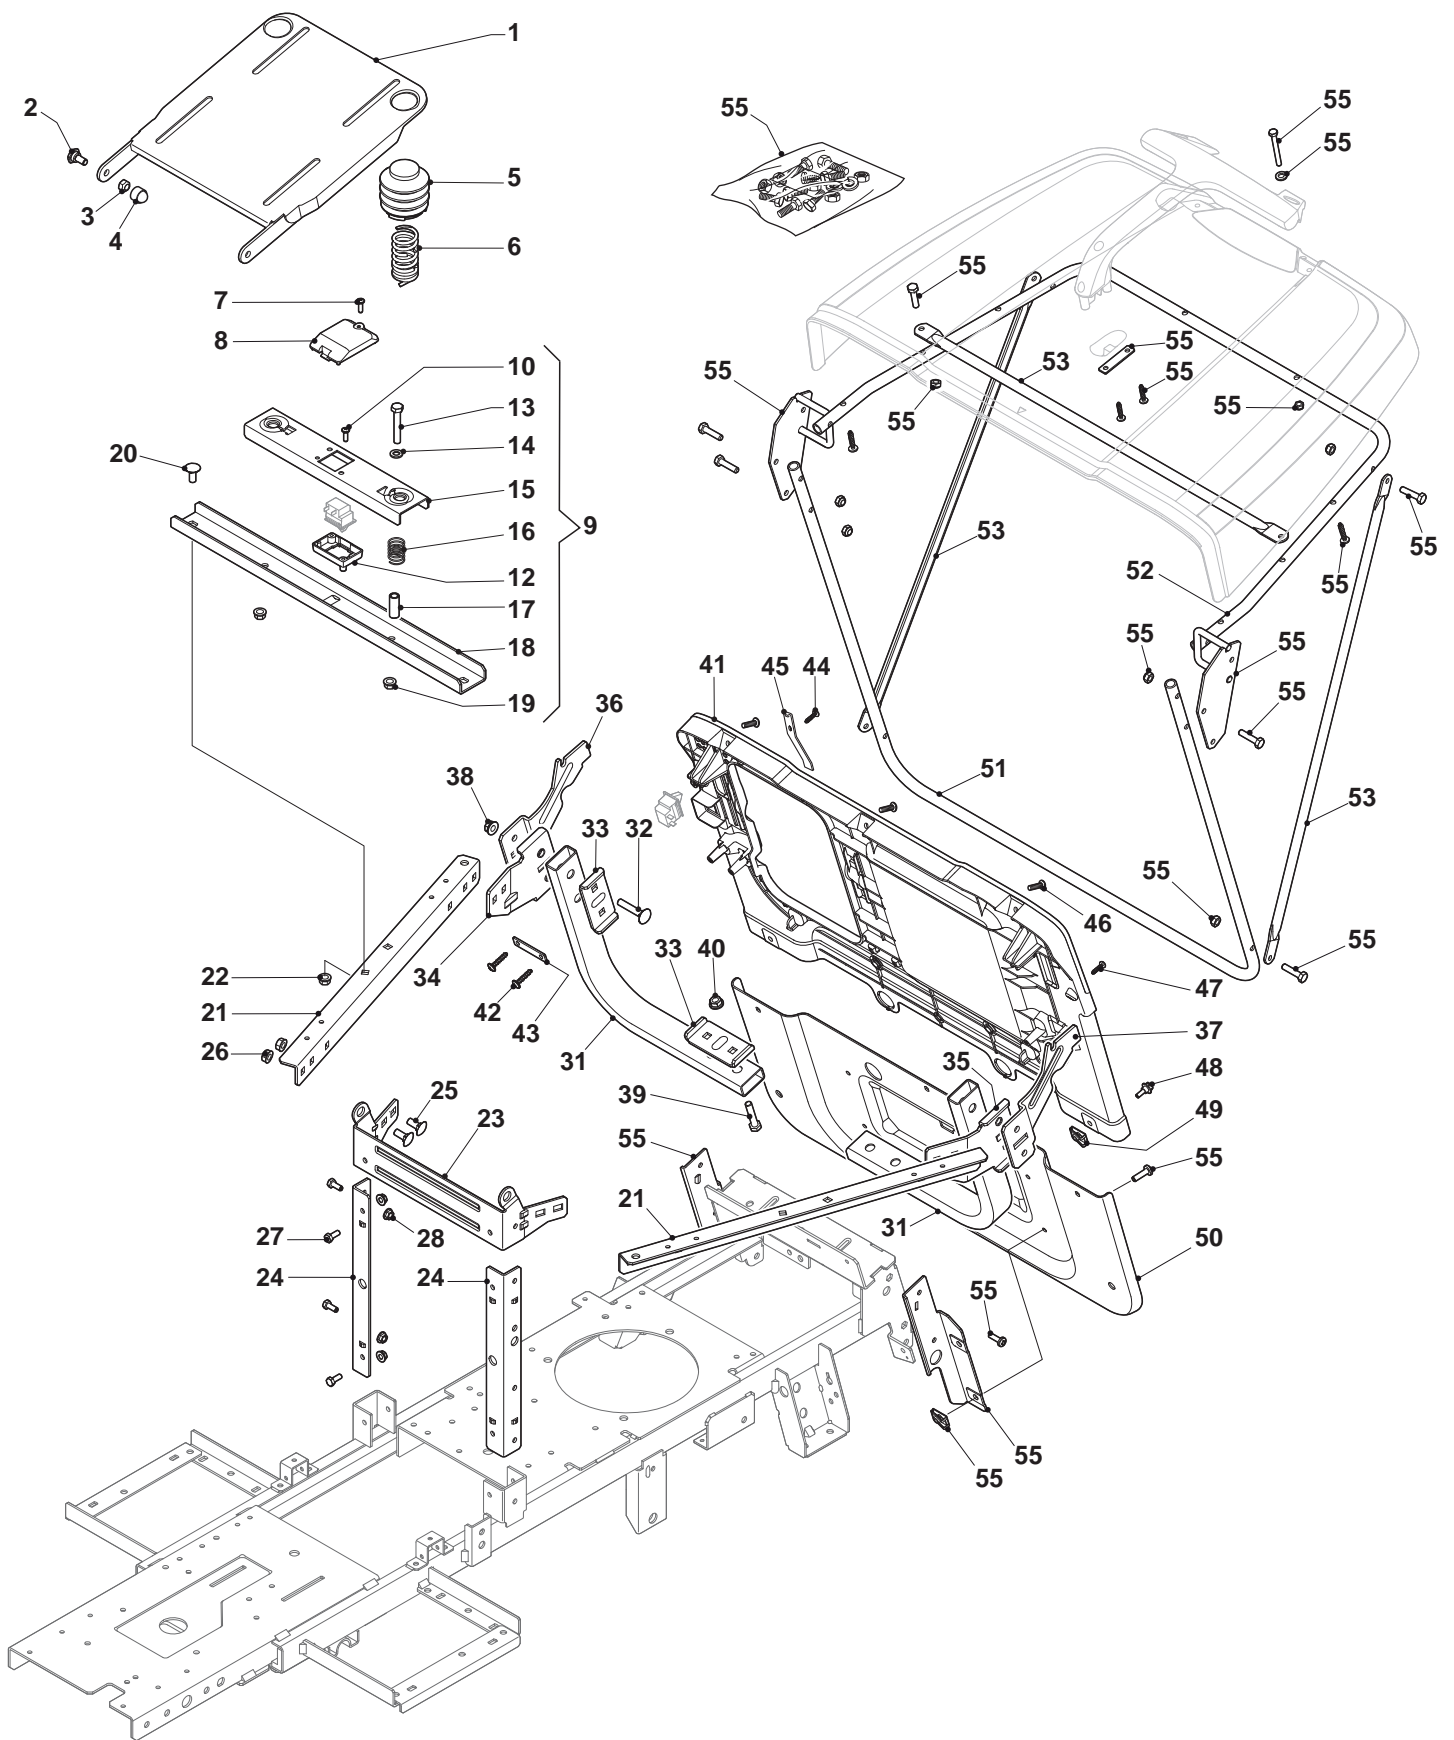

Body							
POS	CODE	Q.TY	DESCRIZIONE	DESCRIPTION	DESCRIPTION	BESCHREIBUNG	NOTES
35	125722472/0	1	Sedile	Seat	Siege	Sitz	
36	125722463/0	1	Sedile	Seat	Siege	Sitz	
37	125722453/1	1	Sedile	Seat	Siege	Sitz	
38	125722471/0	1	Sedile	Seat	Siege	Sitz	
39	125722456/0	1	Sedile	Seat	Siege	Sitz	
40	125722470/0	1	Sedile	Seat	Siege	Sitz	