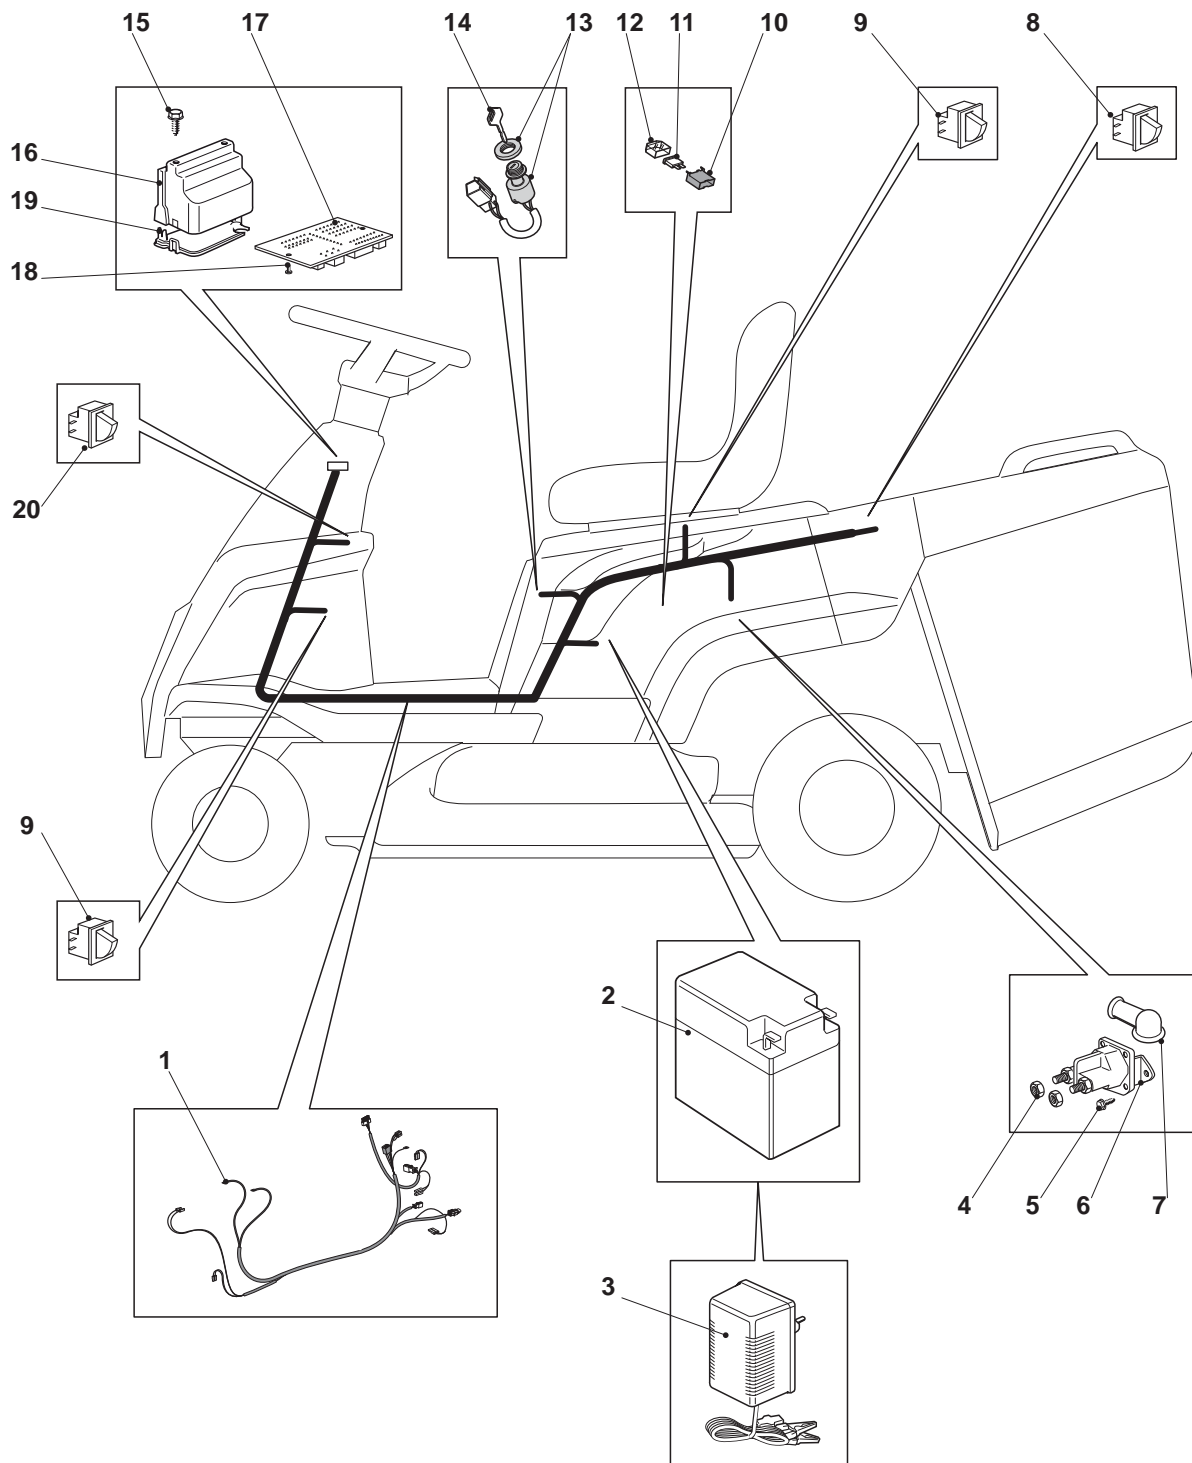

Electrical Parts							Electric Start
POS	CODE	Q.TY	DESCRIZIONE	DESCRIPTION	DESCRIPTION	BESCHREIBUNG	NOTES
1	184040132/0	1	Cablaggio	Cables	Cablages	Kabelsatz	
2	118120012/0	1	Batteria	Battery	Batterie	Batterie	
3	182180051/0	1	Carica Batterie	Battery Charger	Chargeur De Batteries	Batterieladegerät	CE
3	182180053/0	1	Carica Batterie (U.K.)	Battery Charger (U.K.)	Chargeur De Batteries (U.K.)	Batterieladegerät (U.K.)	UK
4	112360352/0	2	Dado	Nut	Ecrou	Mutter	
5	112735110/0	2	Vite	Screw	Vis	Schraube	
6	118736110/0	1	Relé Avviamento	Starter Relay	Relais D'Allumage	Anlassrelais	
7	118564861/1	2	Cappuccio	Protection	Capuchon	Stecker	
8	119410618/0	1	Micro Interruttore	Microswitch	Microinterrupteur	Mikroschalter	
9	119410613/0	2	Micro Interruttore	Microswitch	Microinterrupteur	Mikroschalter	
10	133500007/0	1	Portafusibile	Fuse Carrier	Tableau De Fusible	Sicherungshalter	
11	133340040/0	1	Fusibile 10A	Fuse 10A	Fusible 10A	Sicherung 10A	
12	133215000/0	1	Coperchio	Cover	Couvercle	Deckel	
13	118450075/1	1	Interruttore Avviamento	Starting Switch	Interrupteur Demarrage	Schalter	
14	118210023/0	1	Chiave Avviamento	Starting Key	Clef A Demarrage	Schlüssel Für Start	
15	112728523/0	2	Vite	Screw	Vis	Schraube	
16	127600119/0	1	Protezione Scheda	Guard	Protection	Schutz	
17	127722354/0	1	Scheda Elettronica	Electronic Card	Carte Electronique	Elektronische Karte	
18	112729601/1	2	Vite	Screw	Vis	Schraube	
19	127600118/0	1	Protezione Scheda	Guard	Protection	Schutz	
20	119410614/0	1	Micro Interruttore	Microswitch	Microinterrupteur	Mikroschalter