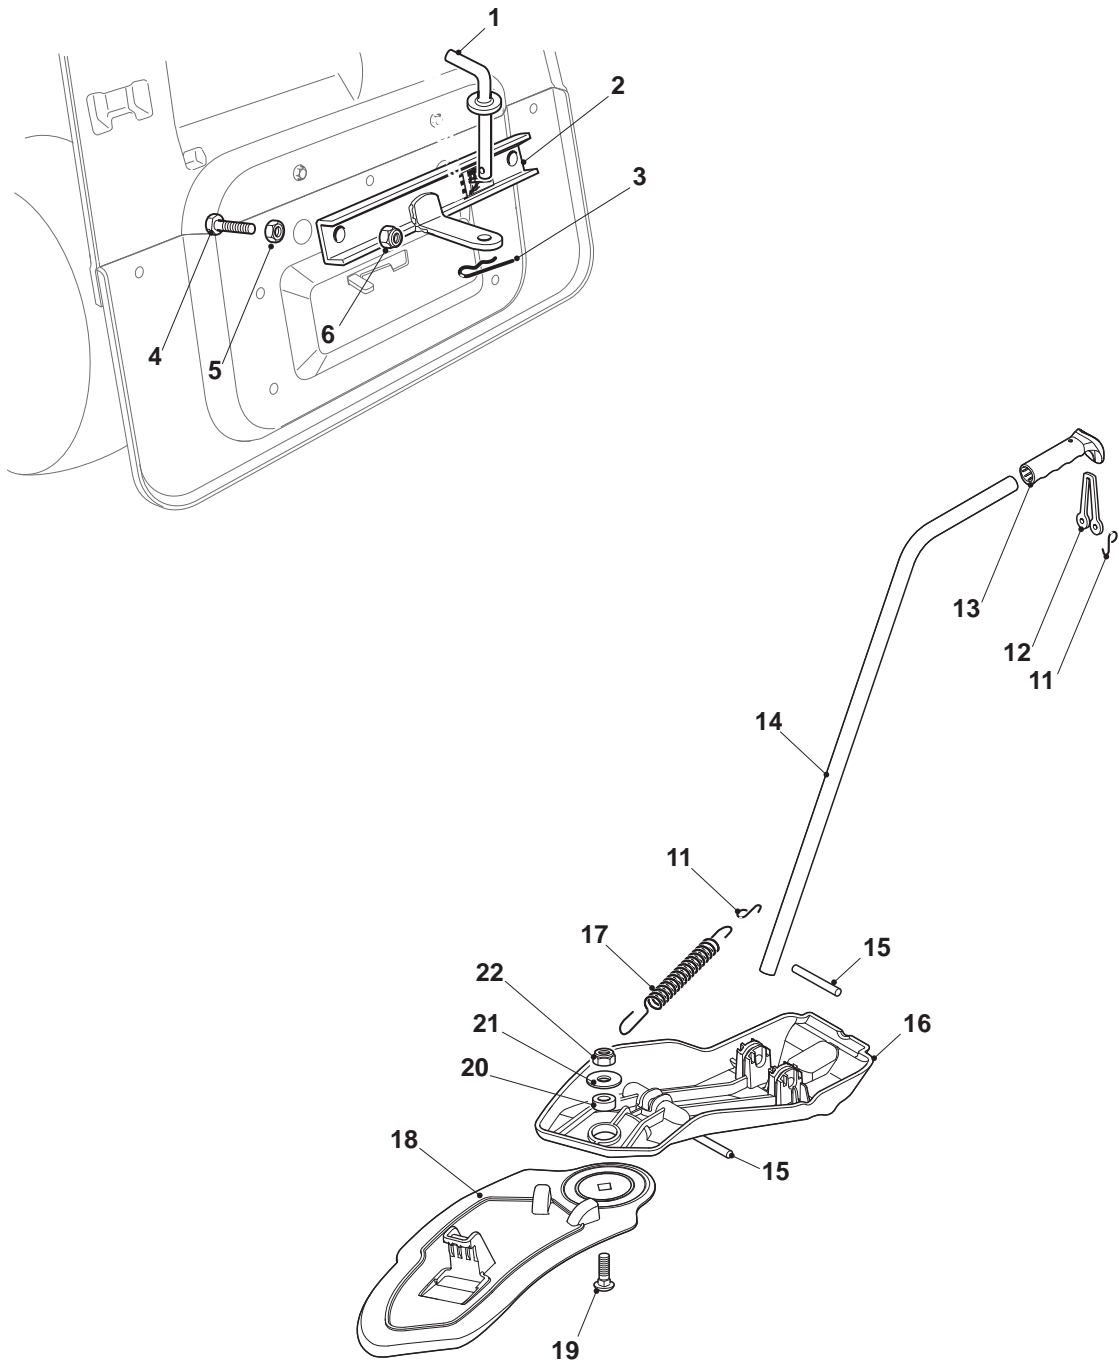

Optionals On Request

POS	CODE	Q.TY	DESCRIZIONE	DESCRIPTION	DESCRIPTION	BESCHREIBUNG	NOTES
1	125510021/1	1	Perno	Pin	Pivot	Stift	
2	382033109/0	1	Barra	Rod	Barre	Stange	
3	124487999/0	1	Copiglia	Cotter Pin	Goupille	Split	
4	112794300/0	2	Vite	Screw	Vis	Schraube	
5	112295200/0	2	Dado	Nut	Ecrou	Mutter	
6	112156602/0	2	Dado	Nut	Ecrou	Mutter	
11	125253004/0	3	Gancio	Hook	Crochet	Haken	
12	125840011/1	1	Tirante In Gomma	Elastic Tie-Rod	Tirant Elastique	Elastische Zugstäbe	
13	325280000/1	1	Impugnatura	Handgrip	Branche	Griff	
14	327394003/2	1	Manico	Handle	Guidon	Stiel	
15	127510116/0	2	Perno	Pin	Pivot	Stift	
16	327140058/0	1	Deflettore Post.	Deflector, Rear	Deflecteur, Arriere	Abweiser, Hinter	
17	125430218/1	1	Molla	Spring	Ressort	Feder	
18	327140057/0	1	Deflettore Anter.	Deflector, Front	Deflecteur, Avant	Abweiser, Vorder	
19	112818700/0	1	Vite	Screw	Vis	Schraube	
20	127047013/0	1	Bussola	Bushing	Douille	Büchse	
21	322672152/0	1	Rondella	Washer	Rondelle	Scheibe	
22	112155000/0	1	Dado	Nut	Ecrou	Mutter