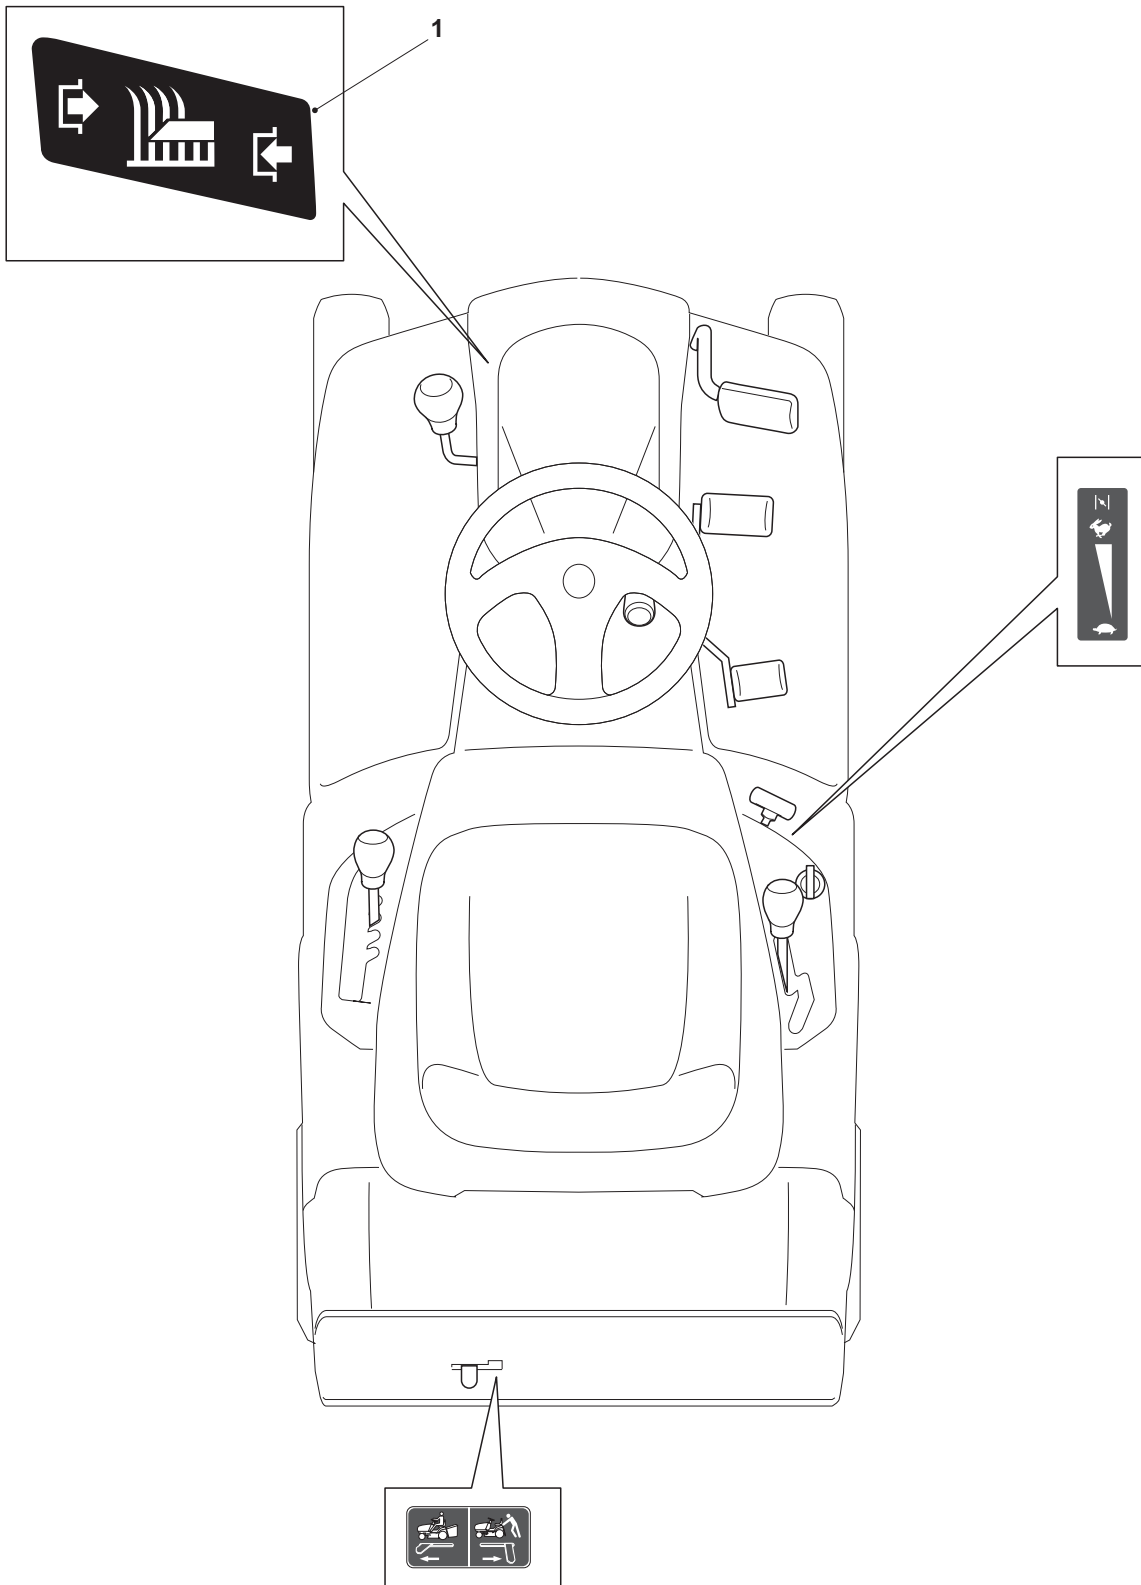

Optionals On Request

POS	CODE	Q.TY	DESCRIZIONE	DESCRIPTION	DESCRIPTION	BESCHREIBUNG	NOTES
1	125510021/1	1	Perno	Pin	Pivot	Stift	
2	382033109/0	1	Barra	Rod	Barre	Stange	
3	124487999/0	1	Copiglia	Cotter Pin	Goupille	Split	
4	112794300/0	2	Vite	Screw	Vis	Schraube	
5	112295200/0	2	Dado	Nut	Ecrou	Mutter	
6	112156602/0	2	Dado	Nut	Ecrou	Mutter	
11	125253004/0	3	Gancio	Hook	Crochet	Haken	
12	125840011/1	1	Tirante In Gomma	Elastic Tie-Rod	Tirant Elastique	Elastische Zugstäbe	
13	325280000/1	1	Impugnatura	Handgrip	Branche	Griff	
14	327394003/2	1	Manico	Handle	Guidon	Stiel	
15	127510116/0	2	Perno	Pin	Pivot	Stift	
16	327140058/0	1	Deflettore Post.	Deflector, Rear	Deflecteur, Arriere	Abweiser, Hinter	
17	125430218/1	1	Molla	Spring	Ressort	Feder	
18	327140057/0	1	Deflettore Anter.	Deflector, Front	Deflecteur, Avant	Abweiser, Vorder	
19	112818700/0	1	Vite	Screw	Vis	Schraube	
20	127047013/0	1	Bussola	Bushing	Douille	Büchse	
21	322672152/0	1	Rondella	Washer	Rondelle	Scheibe	
22	112155000/0	1	Dado	Nut	Ecrou	Mutter