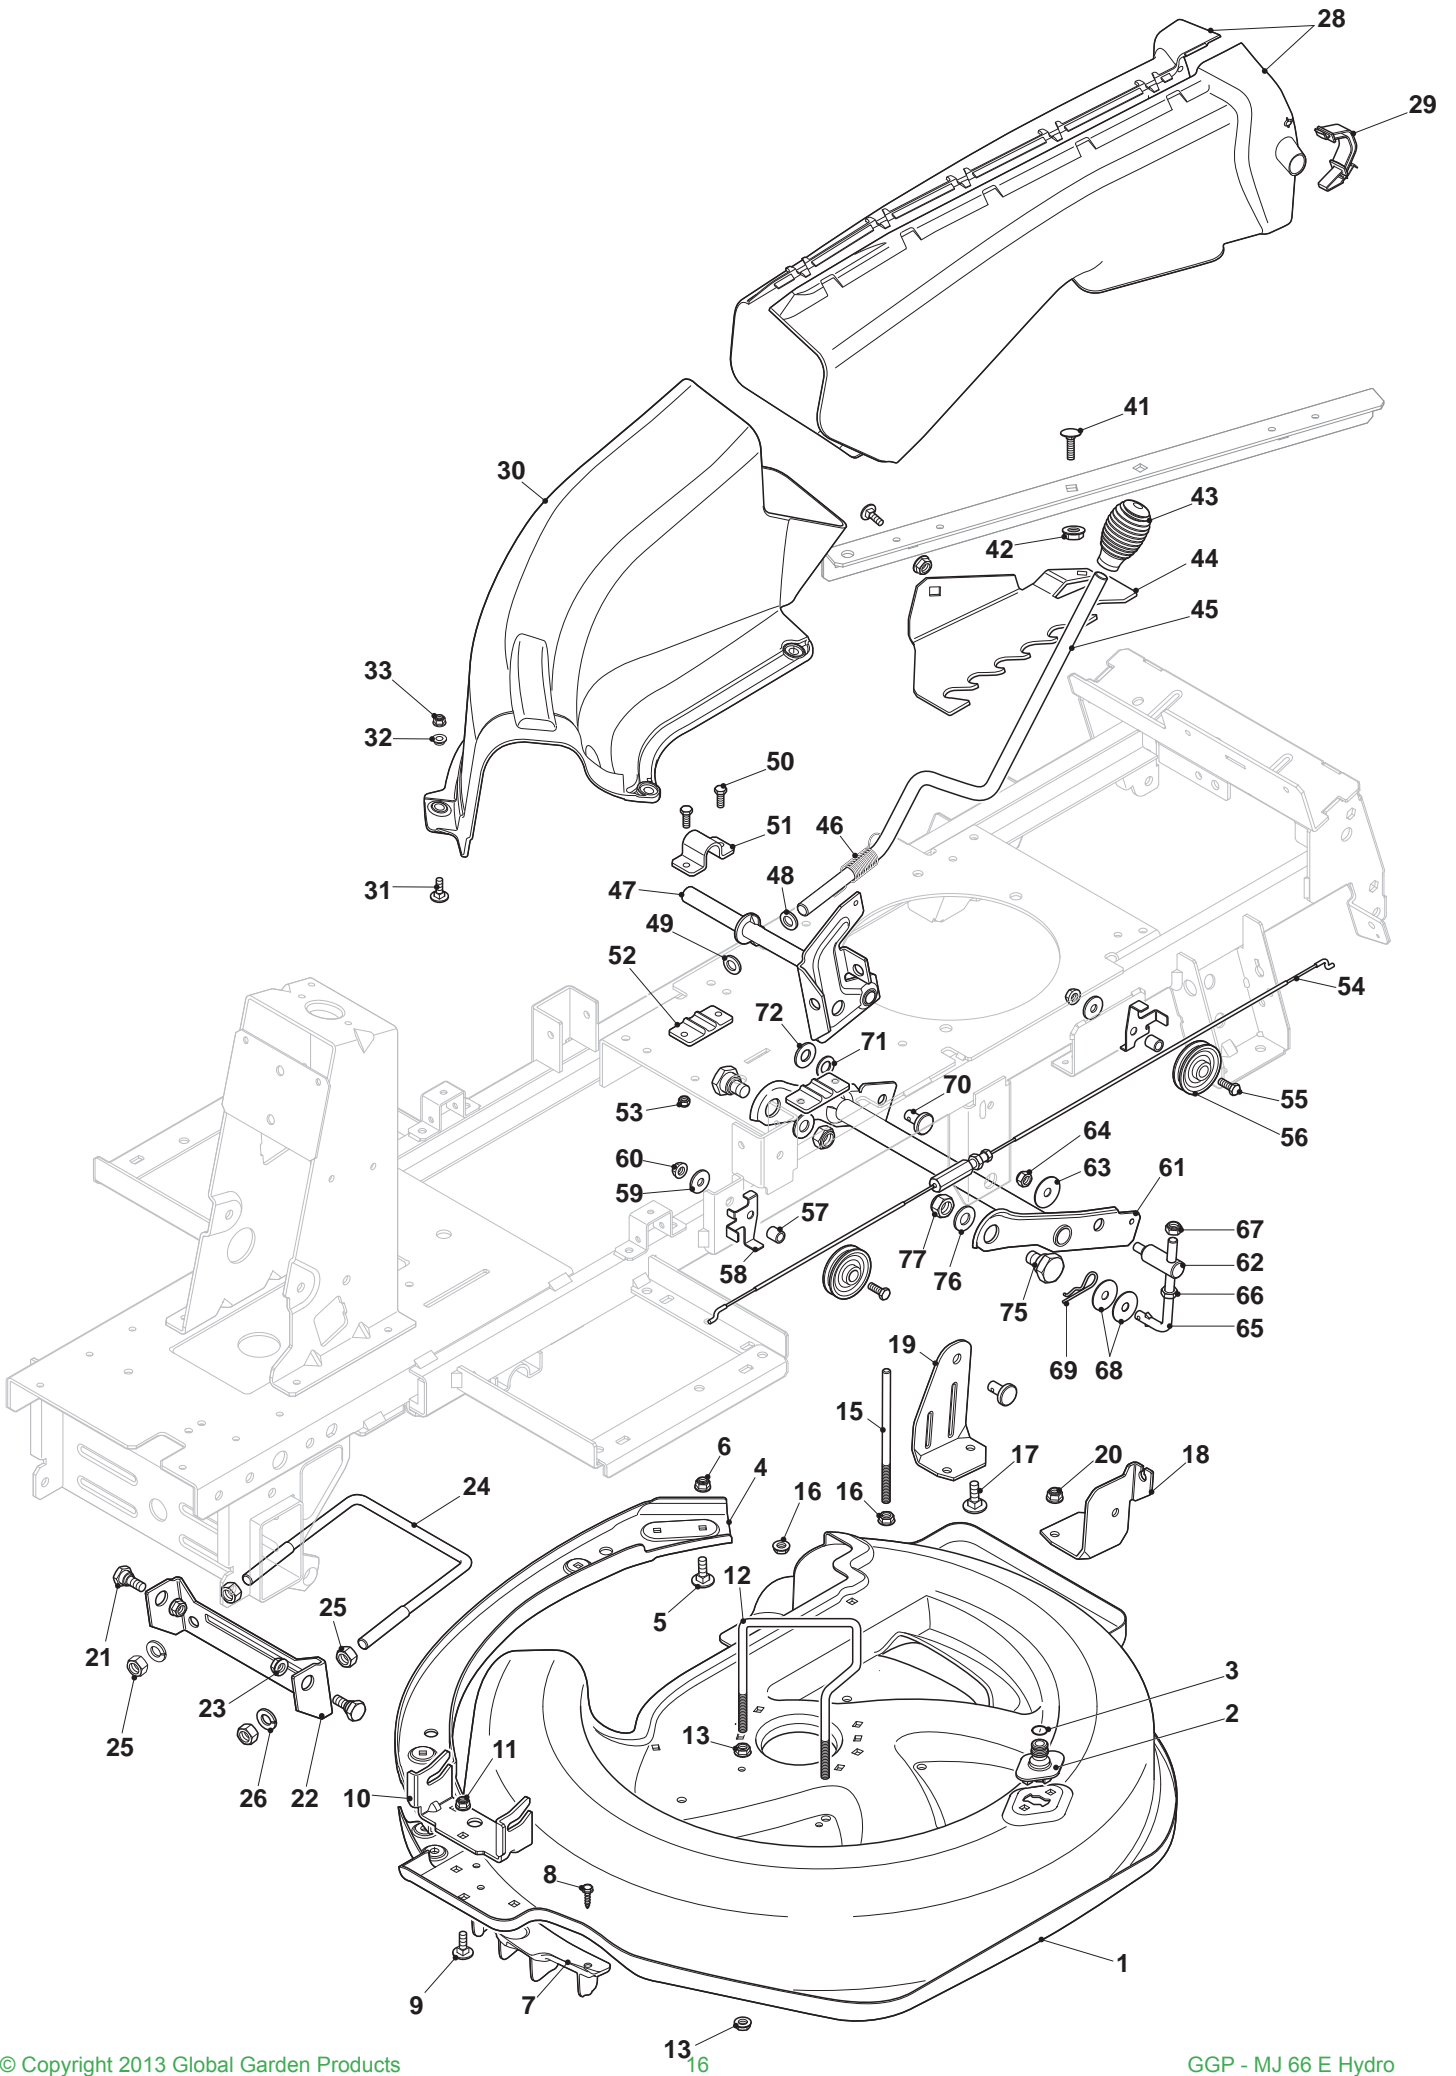

Cutting Plate and Lifting

POS	CODE	Q.TY	DESCRIZIONE	DESCRIPTION	DESCRIPTION	BESCHREIBUNG	NOTES
1	384564114/0	1	Piatto Di Taglio Nero	Cutting Plate Black	Plateau De Coupe Noire	Schneidwerkzeug Schwarz	
2	325033086/0	1	Attacco Tubo Acqua	Water Hose Connection	Raccord Tuyau D'Eau	Wasseranschluss	
3	119035000/0	1	Anello Or	O Ring	O Ring	O Ring	
4	384650107/0	1	Rinforzo	Stiffening	Renforcement	Verstaerkung	
5	112815200/0	4	Vite	Screw	Vis	Schraube	
6	112292102/0	4	Dado	Nut	Ecrou	Mutter	
7	327488001/0	1	Griglia Aspirazione	Air Intake Grill	Grille D'Aspiration	Ansauggitter	
8	112735402/0	3	Vite	Screw	Vis	Schraube	
9	112818690/0	3	Vite	Screw	Vis	Schraube	
10	327772175/0	1	Staffa Anteriore	Front Bracket	étrier avant	Vorne bügel	
11	112154210/0	3	Dado	Nut	Ecrou	Mutter	
12	127294008/0	1	Guidacinghia Puleggia	Belt Guide	Guide De Courroire Poulie	Riemenführung	
13	112292102/0	4	Dado	Nut	Ecrou	Mutter	
15	127580077/0	1	Piolo Guidacinghia	Belt Guide	Guide De Courroire	Riemenführung	
16	112293201/0	2	Dado	Nut	Ecrou	Mutter	
17	112818690/0	4	Vite	Screw	Vis	Schraube	
18	327772179/0	1	Staffa	Clamp	Etrier	Bride	
19	327772177/0	1	Staffa	Clamp	Etrier	Bride	
20	112154210/0	4	Dado	Nut	Ecrou	Mutter	
21	127510121/0	2	Perno	Pin	Pivot	Stift	
22	327543043/0	1	Piastra	Plate	Platte	Plaque	
23	112154210/0	2	Dado	Nut	Ecrou	Mutter	
24	127840056/0	1	Tirante	Tie Rod	Tirant	Spannstange	
25	112293200/0	4	Dado	Nut	Ecrou	Mutter	
26	112585100/0	2	Rosetta	Washer	Rondelle	Scheibe	
28	384108054/0	1	Convogliatore	Conveyor	Convoyeur	Konveyor	
29	325774499/0	2	Staffa	Clamp	Etrier	Bride	
30	327107505/0	1	Convogliatore	Conveyor	Convoyeur	Konveyor	
31	112815200/0	4	Vite	Screw	Vis	Schraube	
32	325160039/0	4	Distanziale	Spacer	Entretoise	Distanzring	
33	112292102/0	4	Dado	Nut	Ecrou	Mutter	
41	112818690/0	2	Vite	Screw	Vis	Schraube	
42	112293200/0	2	Dado	Nut	Ecrou	Mutter	
43	125394510/0	1	Manopola	Knob	Poignee	Knopf	
44	327734063/0	1	Settore Regolazione Altezza	Sector, Height Adjustment	Secteur Reglage Hauteur	Sektor, Höheverstellung	Wheels Type A
44	327734067/0	1	Settore Regolazione Altezza	Sector, Height Adjustment	Secteur Reglage Hauteur	Sektor, Höheverstellung	Wheels Type B
45	327315135/0	1	Leva Sollevamento	Lever	Levier	Hebel	
46	127430595/0	1	Molla	Spring	Ressort	Feder	
47	384001035/0	1	Asse Fulcro Piatto	Axle	Axe	Achse	
48	112521370/0	1	Rondella	Washer	Rondelle	Scheibe	
49	122020050/0	1	Anello Elastico	Snap Ring	Anneau Ressort	Sprengring	
50	112791400/0	4	Vite	Screw	Vis	Schraube	
51	325547231/0	2	Piastrina	Plate	Plaquette	Plättchen	
52	325785350/0	2	Supporto	Support	Support	Halter	
53	112154510/0	4	Dado	Nut	Ecrou	Mutter	
54	384004600/0	1	Filo Sollevamento	Lifting Wire	Fil	Kabel	Wheels Type A
54	384004605/0	1	Filo Sollevamento	Lifting Wire	Fil	Kabel	Wheels Type B
55	112691100/0	2	Vite	Screw	Vis	Schraube	
56	125601579/0	2	Puleggia	Pulley	Poulie	Riemenscheibe	
57	125040636/1	2	Bussola	Bushing	Douille	Büchse	
58	327543037/0	2	Piastrina	Plate	Plaquette	Platte	
59	112523060/0	2	Rondella	Washer	Rondelle	Scheibe	
60	112293201/0	2	Dado	Nut	Ecrou	Mutter	
61	384001037/0	1	Asse	Axle	Axe	Achse	
62	127510125/0	1	Perno	Pin	Pivot	Stift	
63	322672152/0	1	Rondella Antifrizione	Antifriction Washer	Rondelle Antifriction	Anti Friktionswäscher	
64	112155000/0	2	Dado	Nut	Ecrou	Mutter	
65	127840057/0	1	Tirante	Tie Rod	Tirant	Spannstange	
66	112295200/0	4	Dado	Nut	Ecrou	Mutter	
68	322672152/0	2	Rondella Antifrizione	Antifriction Washer	Rondelle Antifriction	Anti Friktionswäscher	
69	125110803/0	1	Copiglia	Cotter Pin	Goupille	Split	
70	127510114/0	1	Perno	Pin	Pivot	Stift	
71	325670008/1	1	Rondella	Washer	Rondelle	Scheibe	
72	112521360/0	1	Rondella	Washer	Rondelle	Scheibe	
73	124487998/0	1	Copiglia	Cotter Pin	Goupille	Split	
75	127510123/0	2	Perno	Pin	Pivot	Stift	
76	112521360/0	2	Rondella	Washer	Rondelle	Scheibe	
77	112156602/0	2	Dado	Nut	Ecrou	Mutter	