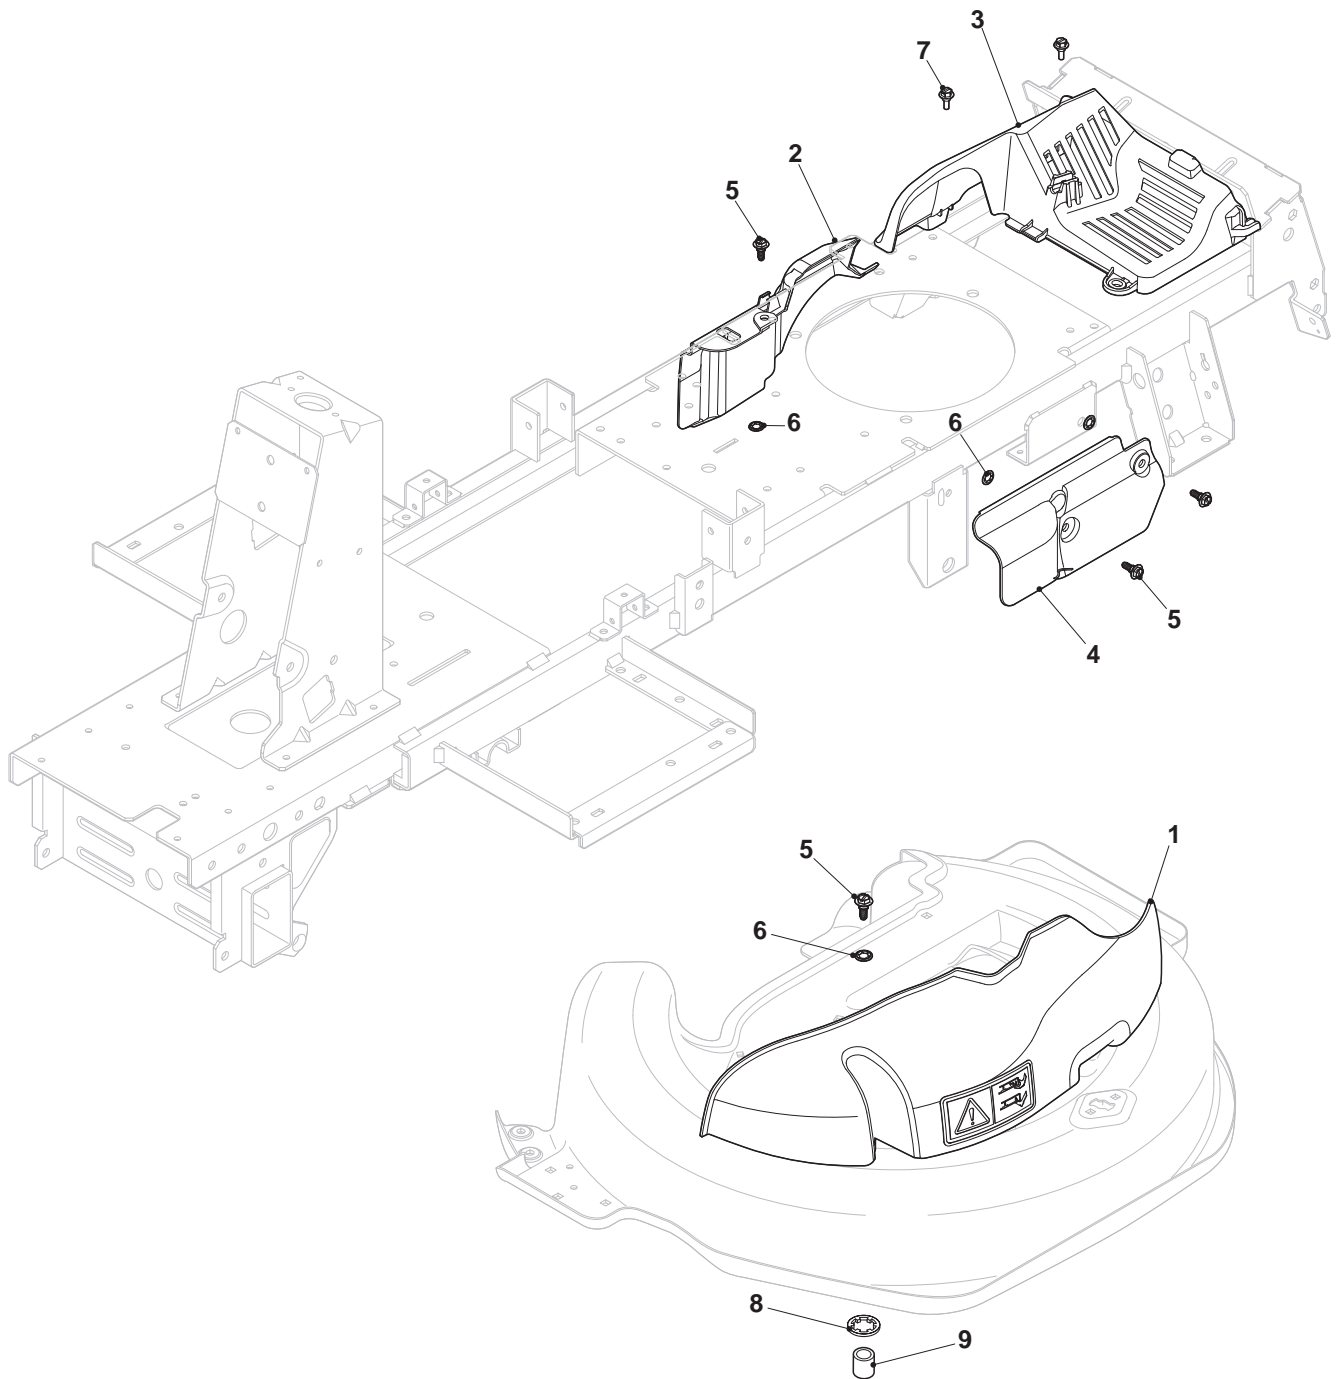

Guards							
POS	CODE	Q.TY	DESCRIZIONE	DESCRIPTION	DESCRIPTION	BESCHREIBUNG	NOTES
1	327060111/0	1	Carter	Case	Carter	Blech	
2	327060109/0	1	Carter	Case	Carter	Blech	
3	327060108/0	1	Carter	Case	Carter	Blech	
4	327060110/0	1	Carter	Case	Carter	Blech	
5	112735594/0	5	Vite	Screw	Vis	Schraube	
6	325160039/0	4	Distanziale	Spacer	Entretoise	Distanzring	
7	125943010/0	2	Vite	Screw	Vis	Schraube	
8	112604897/0	1	Rondella	Washer	Rondelle	Scheibe	
9	125040636/1	1	Bussola	Bushing	Douille	Büchse