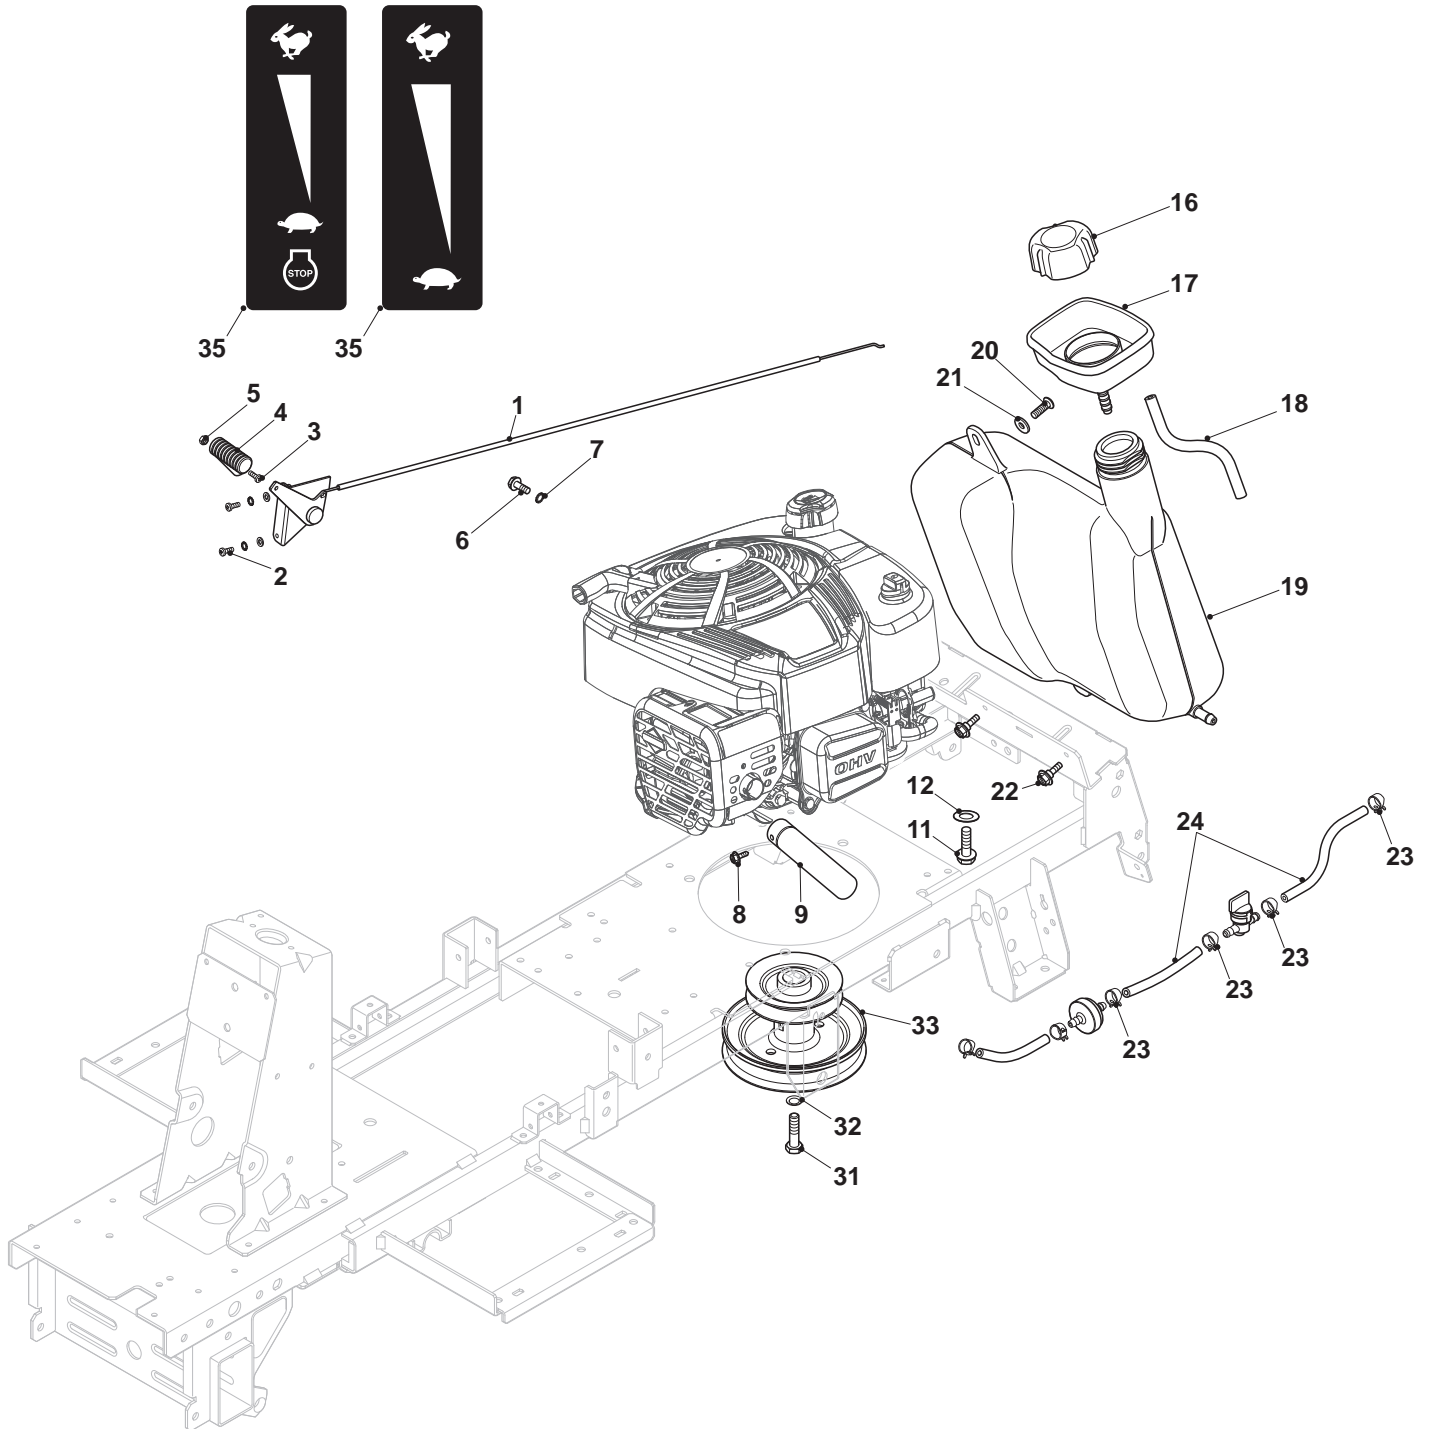

Engine - B&S							
POS	CODE	Q.TY	DESCRIZIONE	DESCRIPTION	DESCRIPTION	BESCHREIBUNG	NOTES
1	184000256/0	1	Cavo Acceleratore	Throttle Cable	Câble Accélérateur	Gashebel Kabel	
2	125943012/0	2	Vite	Screw	Vis	Schraube	
3	112726388/0	1	Vite	Screw	Vis	Schraube	
4	125394501/0	1	Manopolina	Knob	Poignee	Knopf	
5	112290800/0	1	Dado	Nut	Ecrou	Mutter	
6	112735599/0	1	Vite	Screw	Vis	Schraube	
7	112540040/0	1	Rosetta	Washer	Rondelle	Scheibe	
8	112735111/0	1	Vite	Screw	Vis	Schraube	
9	118738252/0	1	Raccordo Scarico	Exhaust Connection	Connexion Echappement	Auspuffanschluss	
11	112735108/1	3	Vite	Screw	Vis	Schraube	
12	112540070/0	3	Rosetta	Washer	Rondelle	Scheibe	
16	127790000/1	1	Tappo Serbatoio	Fuel Cap	Bouchon Reservoir	Tank Einfüllstopfen	
17	327600180/0	1	Protezione Serbatoio	Tank Protection	Protection de réservoir	Tankschutz	
18	325869054/1	1	Tubo Collegamento	Connecting Tube	Tube De Connexion	Verbindungsrohr	L= 450 mm
19	327733008/0	1	Serbatoio	Fuel Tank	Réservoir à carburant	Treibstofftank	
20	112727801/0	1	Vite	Screw	Vis	Schraube	
21	112523040/0	1	Rondella	Washer	Rondelle	Scheibe	
22	125943010/0	2	Vite	Screw	Vis	Schraube	
23	118375051/1	4	Fascetta	Fair Led	Fixation De Cable	Kabelbefestigung	
24	325869035/1	1	Tubo Collegamento	Connecting Tube	Tube De Connexion	Verbindungsrohr	L= 150 mm
31	112736850/0	1	Vite	Screw	Vis	Schraube	Wheels Type A
31	112735694/0	1	Vite	Screw	Vis	Schraube	Wheels Type B
32	112543000/0	1	Rosetta	Washer	Rondelle	Scheibe	
33	384601500/1	1	Puleggia, Ruota Anteriore 13"	Pulley, Front Wheel 13"	Poulie, Roue Avant 13"	Riemenscheibe, Vorderrad 13"	Wheels Type A
33	384601501/1	1	Puleggia, Ruota Anteriore 11"	Pulley, Front Wheel 11"	Poulie, Roue Avant 11"	Riemenscheibe, Vorderrad 11"	Wheels Type B
35	114366874/0	1	Etichetta, Acceleratore	Label, Throttle	Etiquette, Accelérateur	Klebzettel, Gas Zug	
35	114366873/0	1	Etichetta, Acceleratore	Label, Throttle	Etiquette, Accelérateur	Klebzettel, Gas Zug