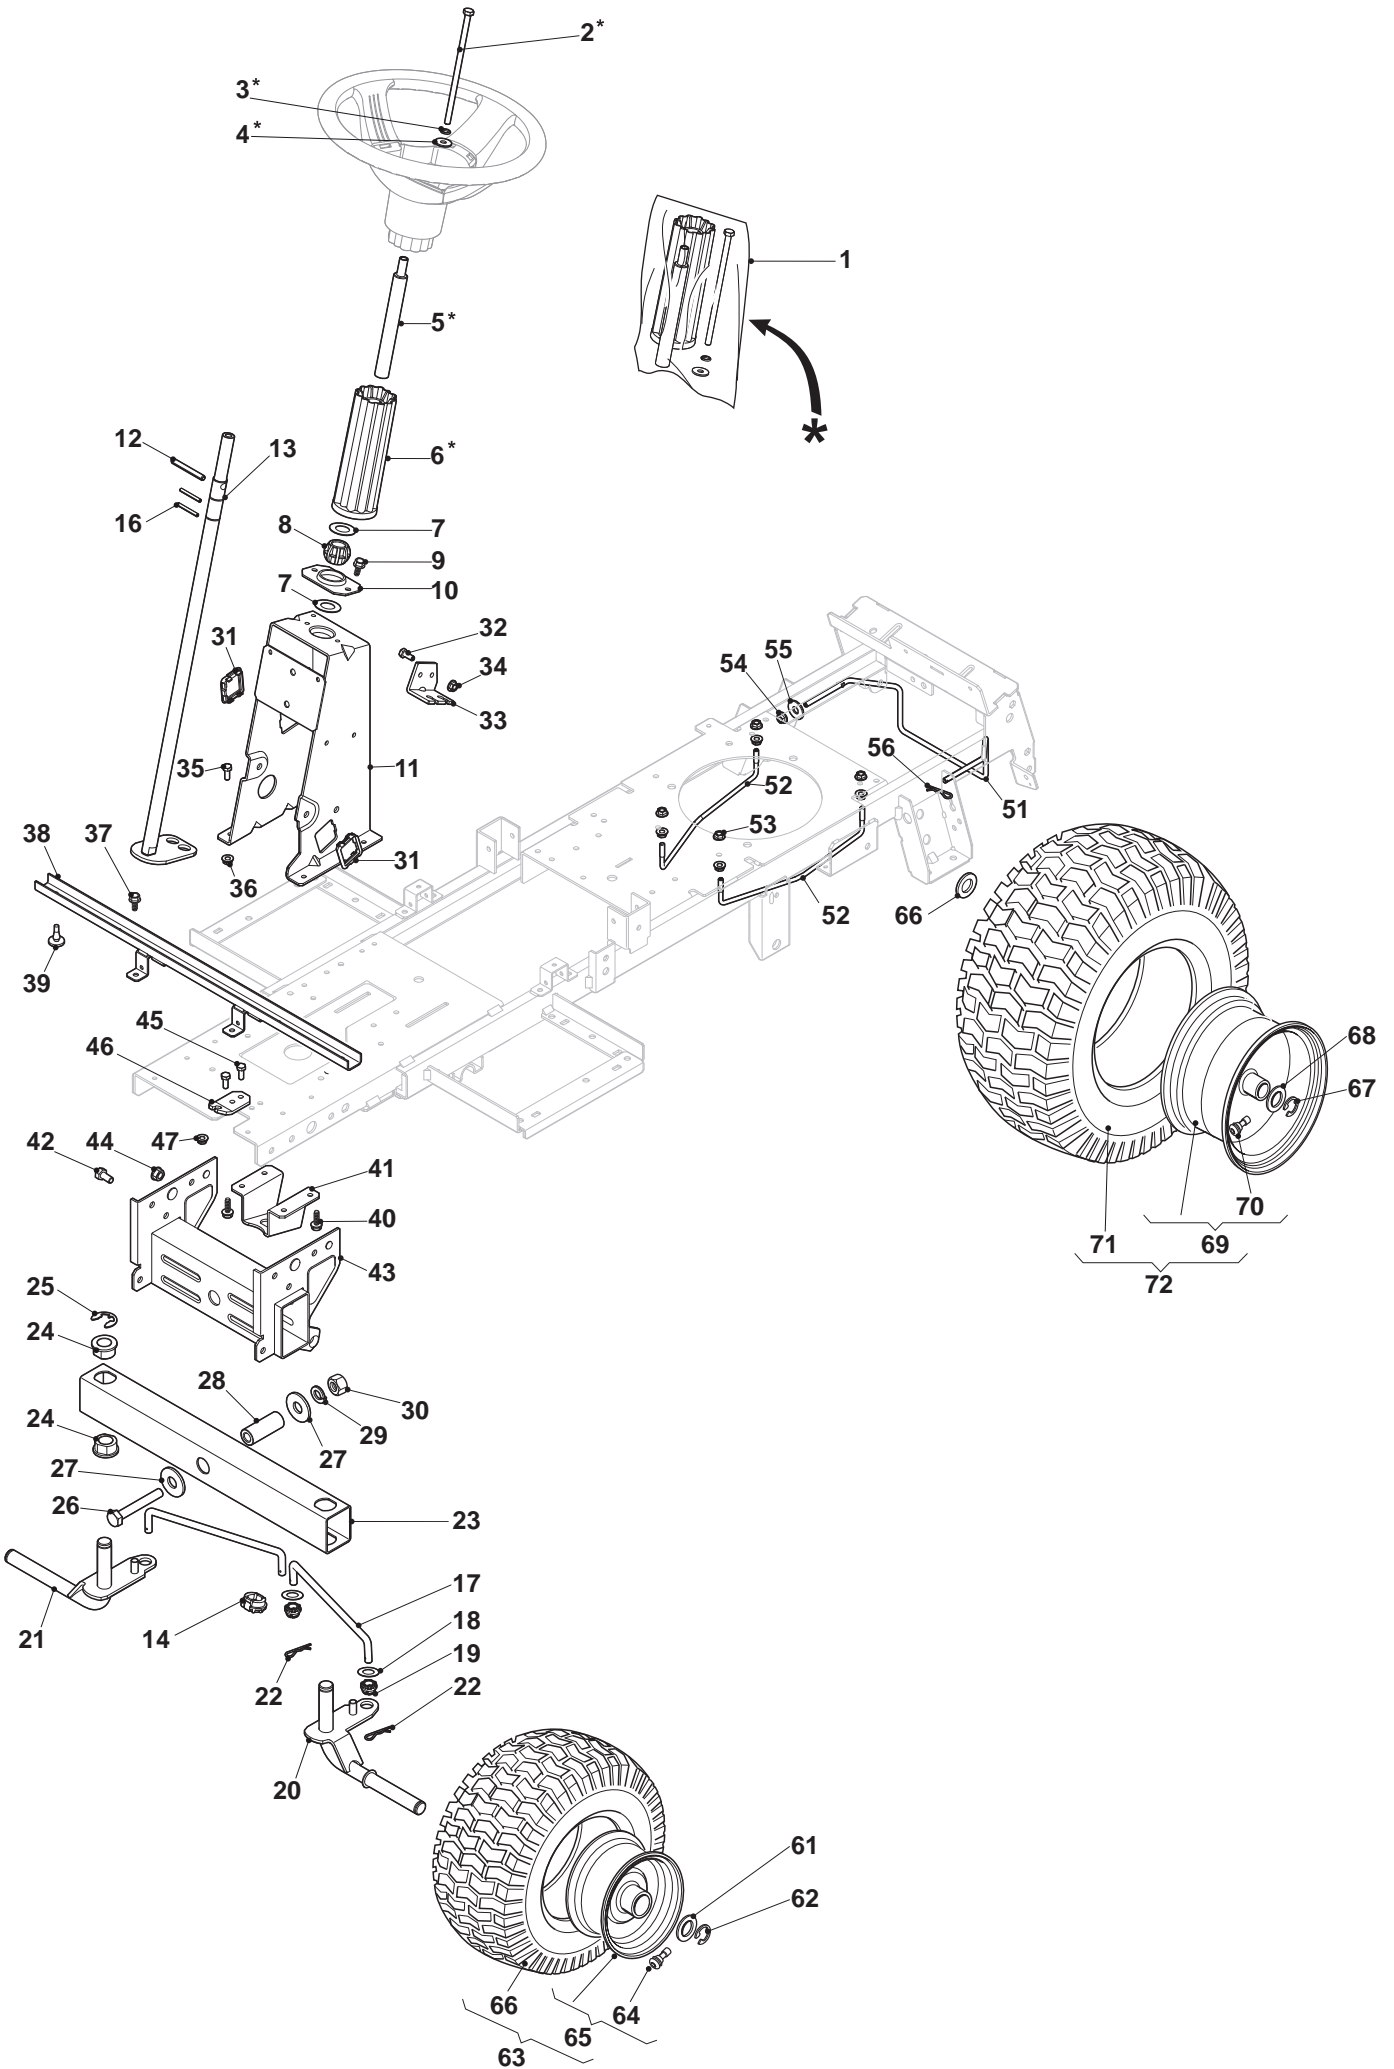

Steering							
POS	CODE	Q.TY	DESCRIZIONE	DESCRIPTION	DESCRIPTION	BESCHREIBUNG	NOTES
1	384180219/0	1	Dotazione Viteria	Outfit, Screws	Dotation Visserie	Satz, Schrauben	
2	127840055/0	1	Vite	Screw	Vis	Schraube	
3	112540260/0	1	Grower	Grower	Grower	Federring	
4	112523070/0	1	Rondella	Washer	Rondelle	Scheibe	
5	127160060/0	1	Prolunga piantone	Extension column	colonne d'extension	Erweiterung Spalte	
6	325785419/0	1	Supporto Volante	Steering Wheel Support	Support Volant	Lenkrad Halter	
7	125670023/0	2	Rondella	Washer	Rondelle	Scheibe	
8	122746617/0	1	Snodo	Joint	Joint	Gelenk	
9	112735121/0	2	Vite	Screw	Vis	Schraube	
10	327787091/0	1	Supporto	Support	Support	Halter	
11	384773575/0	1	Staffa Supporto Anteriore	Front Bracket Support	Support avant	Vorne Haltebügel	
12	112620300/0	1	Spina	Pin	Goupille	Stift	
13	384520051/0	1	Piantone Sterzo	Steering Column	Tube De Direction	Lenkungsaeule	
14	327045073/0	1	Boccola	Bush	Douille	Büchse	
16	112620210/0	2	Spina Elastica	Elastic Pin	Goupille	Stift	
17	127034091/0	2	Asta	Rod	Stange	Tige	
18	112521350/0	4	Rondella	Washer	Rondelle	Scheibe	
19	327045072/0	4	Boccola	Bush	Douille	Büchse	
20	384230411/0	1	Fusello Sinistro	Left Stub Axle	Fuseau Gauche	Linker Achsschenkel	
21	384230409/0	1	Fusello Destro	Right Stub Axle	Fuseau Droit	Rechter Achsschenkel	
22	124487995/0	4	Copiglia	Cotter Pin	Goupille	Split	
23	327869061/0	1	Asse Ruote Anteriore	Front Wheel Axle	Axe Roues Avant	Achse, Vorderrad	
24	127047019/0	4	Bussola	Bushing	Buchse	Douille	
25	112000970/0	2	Anello Benzing	Benzing Ring	Anneau Benzing	Ring Benzing	
26	112794950/0	1	Vite	Screw	Vis	Schraube	
27	112523080/0	2	Rosetta	Washer	Rondelle	Scheibe	
28	127160062/0	1	Distanziale	Spacer	Entretoise	Distanzring	
29	112585100/0	1	Rosetta	Washer	Rondelle	Scheibe	
30	112295200/0	1	Dado	Nut	Ecrou	Mutter	
31	327580500/0	2	Placca	Plate	Plaque	Platte	
32	112791200/1	2	Vite	Screw	Vis	Schraube	
33	327772199/0	1	Staffa Anteriore	Front Bracket	Etrier avant	Vorne bügel	
34	112292102/0	2	Dado	Nut	Ecrou	Mutter	
35	112791200/1	4	Vite	Screw	Vis	Schraube	
36	112292102/0	4	Dado	Nut	Ecrou	Mutter	
37	112735122/0	4	Vite	Screw	Vis	Schraube	
38	384783061/0	1	Supporto Pedana	Footboard Support	Support Marchepied	Fussbretthalter	
39	127275000/0	1	Gommino	Grommet	Caoutchouc	Gummi	
40	112735122/0	4	Vite	Screw	Vis	Schraube	
41	327772165/0	1	Staffa	Bracket	Etrier	Bride	
42	112792611/0	4	Vite	Screw	Vis	Schraube	
43	384783059/0	1	Supporto	Support	Support	Halter	
44	112293201/0	4	Dado	Nut	Ecrou	Mutter	
45	112791200/1	2	Vite	Screw	Vis	Schraube	
46	327772209/0	1	Staffa	Bracket	Etrier	Bride	
47	112292102/0	2	Dado	Nut	Ecrou	Mutter	
51	127294009/0	1	Guidacinghia Puleggia	Belt Guide	Guide De Courroire Poulie	Riemenführung	
52	127294010/0	2	Guidacinghia Puleggia	Belt Guide	Guide De Courroire Poulie	Riemenführung	
53	112292102/0	8	Dado	Nut	Ecrou	Mutter	
54	112154510/0	1	Dado	Nut	Ecrou	Mutter	
55	112521330/0	1	Rosetta	Washer	Rondelle	Scheibe	
56	124487997/0	1	Copiglia	Cotter Pin	Goupille	Split	
61	112000970/0	2	Anello Benzing	Benzing Ring	Anneau Benzing	Ring Benzing	
62	112521390/0	2	Rondella	Washer	Rondelle	Scheibe	
63	384680074/0	2	Ruota Anteriore 13"	Front Wheel 13"	Roue Avant 13"	Vorderrad 13"	Wheels Type A
63	384680073/0	2	Ruota Anteriore 11"	Front Wheel 11"	Roue Avant 11"	Vorderrad 11"	Wheels Type B
64	125590000/0	2	Valvola	Valve	Soupape	Ventil	
65	184044015/0	2	Cerchio Ruota 13"	Rimm 13"	Bandage Roue 13"	Hinterrad Felger 13"	Wheels Type A
65	184044014/0	2	Cerchio Ruota 11"	Rimm 11"	Bandage Roue 11"	Hinterrad Felger 11"	Wheels Type B
66	125590018/0	2	Pneumatico 13"	Shoe 13"	Pneu 13"	Reifen 13"	Wheels Type A
66	127590067/0	2	Pneumatico 11"	Shoe 11"	Pneu 11"	Reifen 11"	Wheels Type B
67	112001010/0	2	Anello Benzing	Benzing Ring	Anneau Benzing	Ring Benzing	
68	125670005/2	4	Rosetta	Washer	Rondelle	Scheibe	
69	184044013/0	2	Cerchio Ruota	Rimm	Bandage Roue	Hinterrad Felger	
70	125590000/0	2	Valvola	Valve	Soupape	Ventil	
71	127590068/0	2	Pneumatico 15"	Shoe 15"	Pneu 15"	Reifen 15"	Wheels Type A
71	125590018/0	2	Pneumatico 13"	Shoe 13"	Pneu 13"	Reifen 13"	Wheels Type B
72	384680076/0	2	Ruota Posteriore 15"	Rear Wheel 15"	Roue Arriere 15"	Hinterrad 15"	Wheels Type A
72	384680075/0	2	Ruota Posteriore 13"	Rear Wheel 13"	Roue Arriere 13"	Hinterrad 13"	Wheels Type B