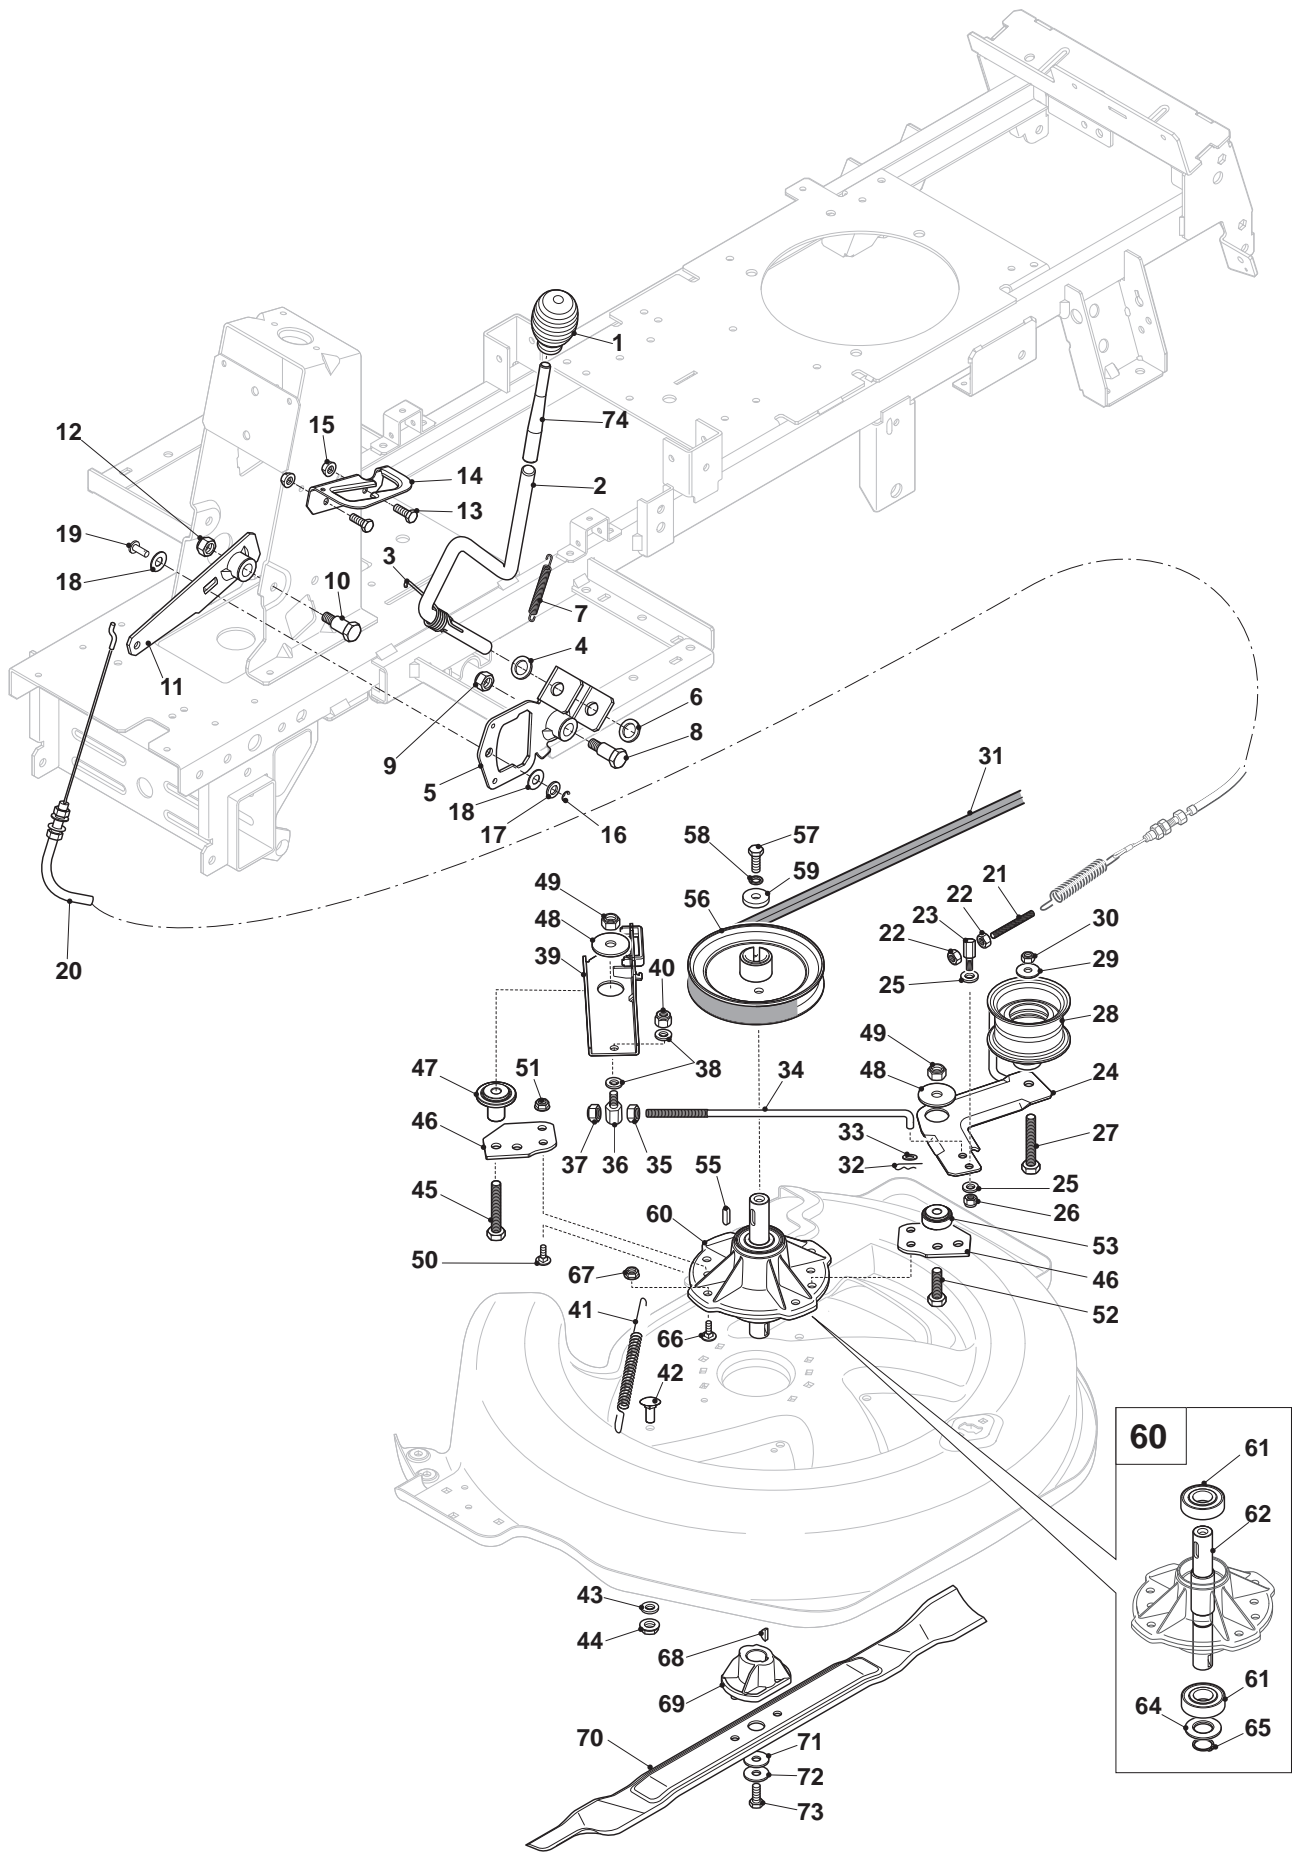

Cutting Plate and Lifting

POS	CODE	Q.TY	DESCRIZIONE	DESCRIPTION	DESCRIPTION	BESCHREIBUNG	NOTES
1	384564114/0	1	Piatto Di Taglio Nero	Cutting Plate Black	Plateau De Coupe Noire	Schneidwerkzeug Schwarz	
2	325033086/0	1	Attacco Tubo Acqua	Water Hose Connection	Raccord Tuyau D'Eau	Wasseranschluss	
3	119035000/0	1	Anello Or	O Ring	O Ring	O Ring	
4	384650107/0	1	Rinforzo	Stiffening	Renforcement	Verstaerkung	
5	112815200/0	4	Vite	Screw	Vis	Schraube	
6	112292102/0	4	Dado	Nut	Ecrou	Mutter	
7	327488001/0	1	Griglia Aspirazione	Air Intake Grill	Grille D'Aspiration	Ansauggitter	
8	112735402/0	3	Vite	Screw	Vis	Schraube	
9	112818690/0	3	Vite	Screw	Vis	Schraube	
10	327772175/0	1	Staffa Anteriore	Front Bracket	étrier avant	Vorne bügel	
11	112154210/0	3	Dado	Nut	Ecrou	Mutter	
12	127294008/0	1	Guidacinghia Puleggia	Belt Guide	Guide De Courroire Poulie	Riemenführung	
13	112292102/0	4	Dado	Nut	Ecrou	Mutter	
15	127580077/0	1	Piolo Guidacinghia	Belt Guide	Guide De Courroire	Riemenführung	
16	112293201/0	2	Dado	Nut	Ecrou	Mutter	
17	112818690/0	4	Vite	Screw	Vis	Schraube	
18	327772179/0	1	Staffa	Clamp	Etrier	Bride	
19	327772177/0	1	Staffa	Clamp	Etrier	Bride	
20	112154210/0	4	Dado	Nut	Ecrou	Mutter	
21	127510121/0	2	Perno	Pin	Pivot	Stift	
22	327543043/0	1	Piastra	Plate	Platte	Plaque	
23	112154210/0	2	Dado	Nut	Ecrou	Mutter	
24	127840056/0	1	Tirante	Tie Rod	Tirant	Spannstange	
25	112293200/0	4	Dado	Nut	Ecrou	Mutter	
26	112585100/0	2	Rosetta	Washer	Rondelle	Scheibe	
28	384108054/0	1	Convogliatore	Conveyor	Convoyeur	Konveyor	
29	325774499/0	2	Staffa	Clamp	Etrier	Bride	
30	327107505/0	1	Convogliatore	Conveyor	Convoyeur	Konveyor	
31	112815200/0	4	Vite	Screw	Vis	Schraube	
32	325160039/0	4	Distanziale	Spacer	Entretoise	Distanzring	
33	112292102/0	4	Dado	Nut	Ecrou	Mutter	
41	112818690/0	2	Vite	Screw	Vis	Schraube	
42	112293200/0	2	Dado	Nut	Ecrou	Mutter	
43	125394510/0	1	Manopola	Knob	Poignee	Knopf	
44	327734063/0	1	Settore Regolazione Altezza	Sector, Height Adjustment	Secteur Reglage Hauteur	Sektor, Höheverstellung	Wheels Type A
44	327734067/0	1	Settore Regolazione Altezza	Sector, Height Adjustment	Secteur Reglage Hauteur	Sektor, Höheverstellung	Wheels Type B
45	327315135/0	1	Leva Sollevamento	Lever	Levier	Hebel	
46	127430595/0	1	Molla	Spring	Ressort	Feder	
47	384001035/0	1	Asse Fulcro Piatto	Axle	Axe	Achse	
48	112521370/0	1	Rondella	Washer	Rondelle	Scheibe	
49	122020050/0	1	Anello Elastico	Snap Ring	Anneau Ressort	Sprengring	
50	112791400/0	4	Vite	Screw	Vis	Schraube	
51	325547231/0	2	Piastrina	Plate	Plaquette	Plättchen	
52	325785350/0	2	Supporto	Support	Support	Halter	
53	112154510/0	4	Dado	Nut	Ecrou	Mutter	
54	384004600/0	1	Filo Sollevamento	Lifting Wire	Fil	Kabel	Wheels Type A
54	384004605/0	1	Filo Sollevamento	Lifting Wire	Fil	Kabel	Wheels Type B
55	112691100/0	2	Vite	Screw	Vis	Schraube	
56	125601579/0	2	Puleggia	Pulley	Poulie	Riemenscheibe	
57	125040636/1	2	Bussola	Bushing	Douille	Büchse	
58	327543037/0	2	Piastrina	Plate	Plaquette	Platte	
59	112523060/0	2	Rondella	Washer	Rondelle	Scheibe	
60	112293201/0	2	Dado	Nut	Ecrou	Mutter	
61	384001037/0	1	Asse	Axle	Axe	Achse	
62	127510125/0	1	Perno	Pin	Pivot	Stift	
63	322672152/0	1	Rondella Antifrizione	Antifriction Washer	Rondelle Antifriction	Anti Friktionswäscher	
64	112155000/0	2	Dado	Nut	Ecrou	Mutter	
65	127840057/0	1	Tirante	Tie Rod	Tirant	Spannstange	
66	112295200/0	4	Dado	Nut	Ecrou	Mutter	
68	322672152/0	2	Rondella Antifrizione	Antifriction Washer	Rondelle Antifriction	Anti Friktionswäscher	
69	125110803/0	1	Copiglia	Cotter Pin	Goupille	Split	
70	127510114/0	1	Perno	Pin	Pivot	Stift	
71	325670008/1	1	Rondella	Washer	Rondelle	Scheibe	
72	112521360/0	1	Rondella	Washer	Rondelle	Scheibe	
73	124487998/0	1	Copiglia	Cotter Pin	Goupille	Split	
75	127510123/0	2	Perno	Pin	Pivot	Stift	
76	112521360/0	2	Rondella	Washer	Rondelle	Scheibe	
77	112156602/0	2	Dado	Nut	Ecrou	Mutter	