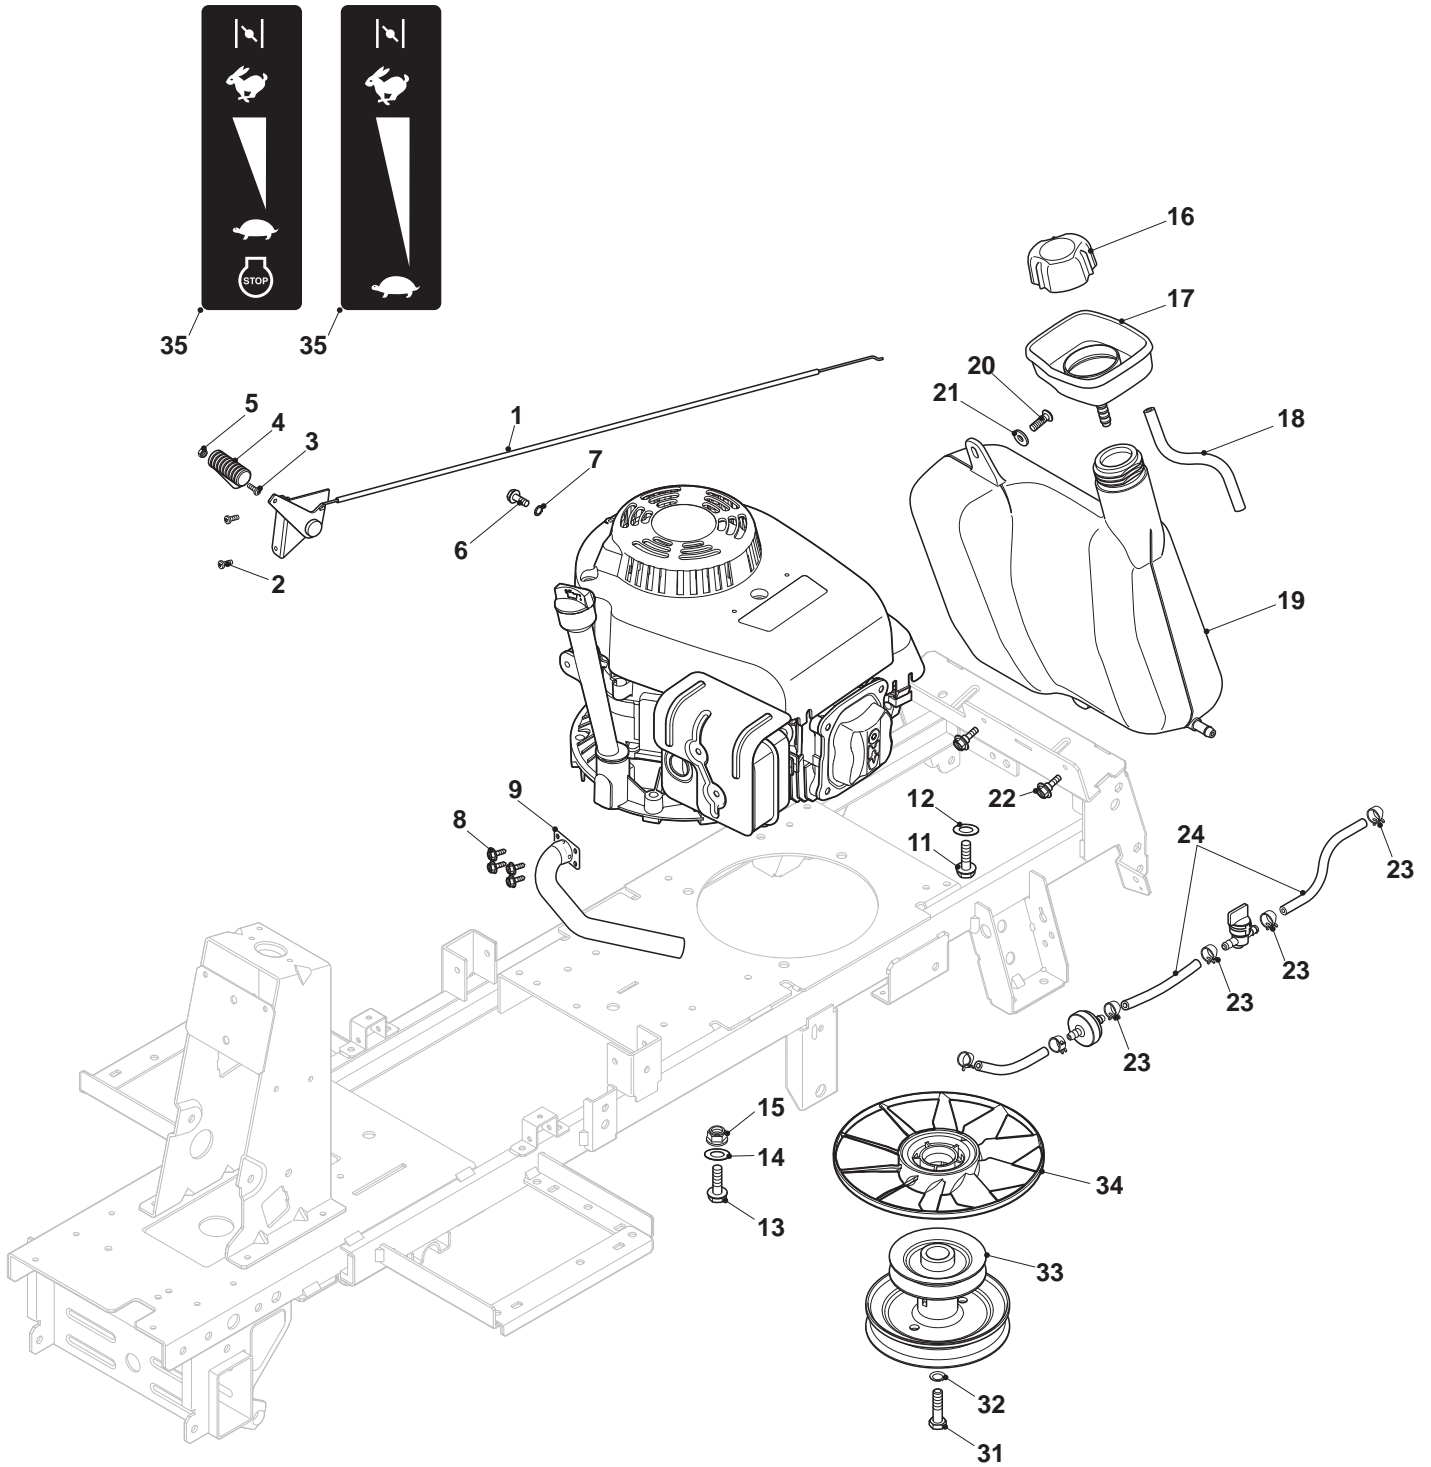

Engine - GGP							
POS	CODE	Q.TY	DESCRIZIONE	DESCRIPTION	DESCRIPTION	BESCHREIBUNG	NOTES
1	184000256/0	1	Cavo Acceleratore	Throttle Cable	Câble Accélérateur	Gashebel Kabel	
2	125943012/0	2	Vite	Screw	Vis	Schraube	
3	112726388/0	1	Vite	Screw	Vis	Schraube	
4	125394501/0	1	Manopolina	Knob	Poignee	Knopf	
5	112290800/0	1	Dado	Nut	Ecrou	Mutter	
6	112735599/0	1	Vite	Screw	Vis	Schraube	
7	112540040/0	1	Rosetta	Washer	Rondelle	Scheibe	
8	112735110/0	4	Vite	Screw	Vis	Schraube	
9	118738251/0	1	Raccordo Scarico	Exhaust Connection	Connexion Echappement	Auspuffanschluss	
11	112735109/1	2	Vite	Screw	Vis	Schraube	
12	112540070/0	2	Rosetta	Washer	Rondelle	Scheibe	
13	112691200/0	1	Vite	Screw	Vis	Schraube	
14	112521350/0	1	Rondella	Washer	Rondelle	Scheibe	
15	112154210/0	1	Dado	Nut	Ecrou	Mutter	
16	127790000/1	1	Tappo Serbatoio	Fuel Cap	Bouchon Reservoir	Tank Einfüllstopfen	
17	327600180/0	1	Protezione Serbatoio	Tank Protection	Protection de réservoir	Tankschutz	
18	325869054/1	1	Tubo Collegamento	Connecting Tube	Tube De Connexion	Verbindungsrohr	L= 450 mm
19	327733008/0	1	Serbatoio	Fuel Tank	Réservoir à carburant	Treibstofftank	
20	112727801/0	1	Vite	Screw	Vis	Schraube	
21	112523040/0	1	Rondella	Washer	Rondelle	Scheibe	
22	125943010/0	2	Vite	Screw	Vis	Schraube	
23	118375051/1	4	Fascetta	Fair Led	Fixation De Cable	Kabelbefestigung	
24	325869035/1	1	Tubo Collegamento	Connecting Tube	Tube De Connexion	Verbindungsrohr	L= 150 mm
31	112736850/0	1	Vite	Screw	Vis	Schraube	Wheels Type A
31	112735694/0	1	Vite	Screw	Vis	Schraube	Wheels Type B
32	112543000/0	1	Rosetta	Washer	Rondelle	Scheibe	
33	384601500/1	1	Puleggia, Ruota Anteriore 13"	Pulley, Front Wheel 13"	Poulie, Roue Avant 13"	Riemenscheibe, Vorderrad 13"	Wheels Type A
33	384601501/1	1	Puleggia, Ruota Anteriore 11"	Pulley, Front Wheel 11"	Poulie, Roue Avant 11"	Riemenscheibe, Vorderrad 11"	Wheels Type B
34	327951200/0	1	Ventola	Fan	Ventilateur	Lüfter	
35	114366905/0	1	Etichetta, Acceleratore	Label, Throttle	Etiquette, Accelérateur	Klebzettel, Gas Zug	
35	114366904/0	1	Etichetta, Acceleratore	Label, Throttle	Etiquette, Accelérateur	Klebzettel, Gas Zug