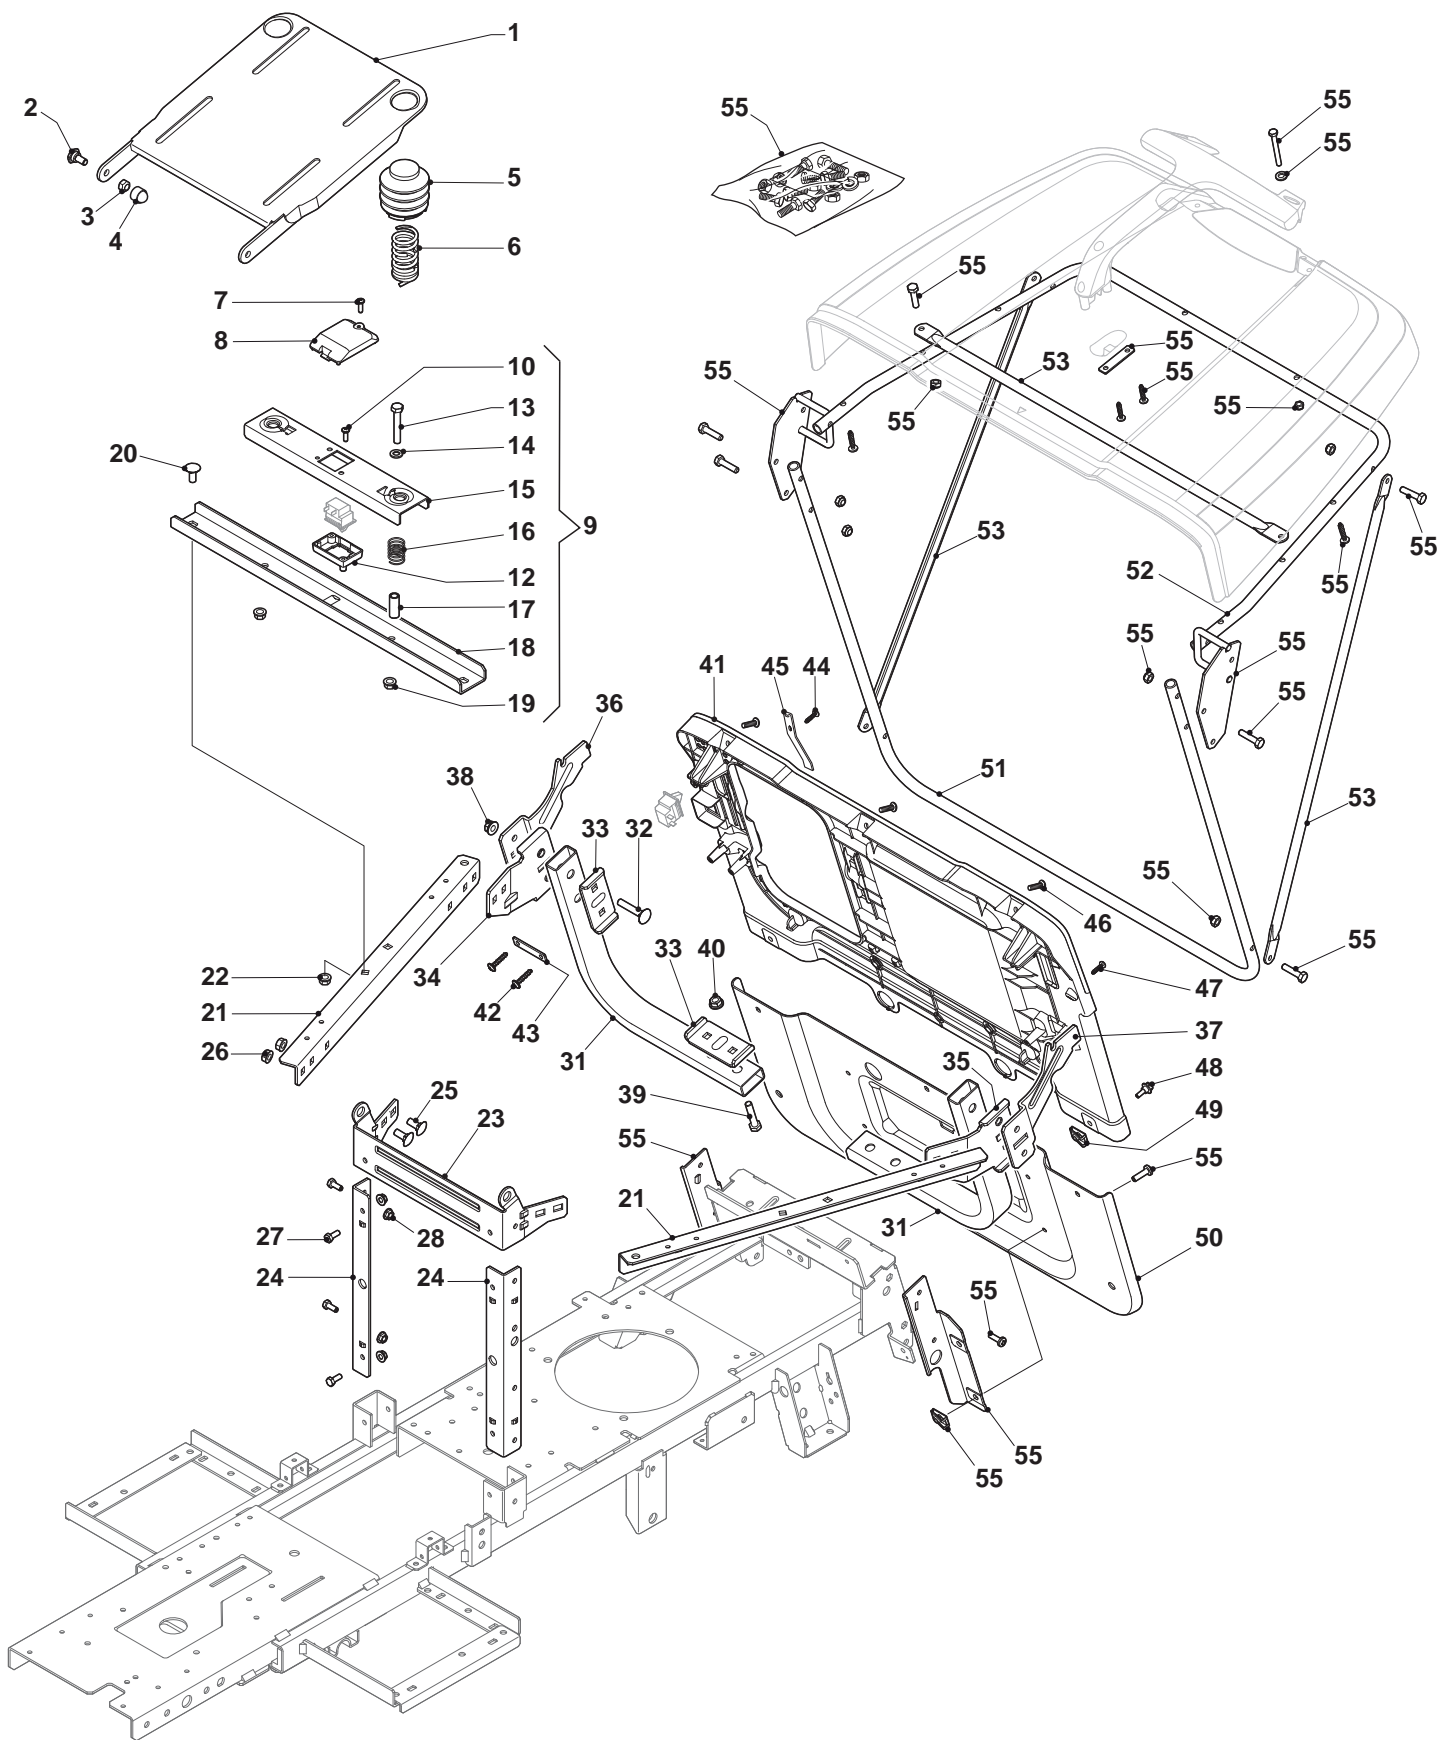

Body							
POS	CODE	Q.TY	DESCRIZIONE	DESCRIPTION	DESCRIPTION	BESCHREIBUNG	NOTES
35	125722472/0	1	Sedile	Seat	Siege	Sitz	
36	125722463/0	1	Sedile	Seat	Siege	Sitz	
37	125722453/1	1	Sedile	Seat	Siege	Sitz	
38	125722471/0	1	Sedile	Seat	Siege	Sitz	
39	125722456/0	1	Sedile	Seat	Siege	Sitz	
40	125722470/0	1	Sedile	Seat	Siege	Sitz	