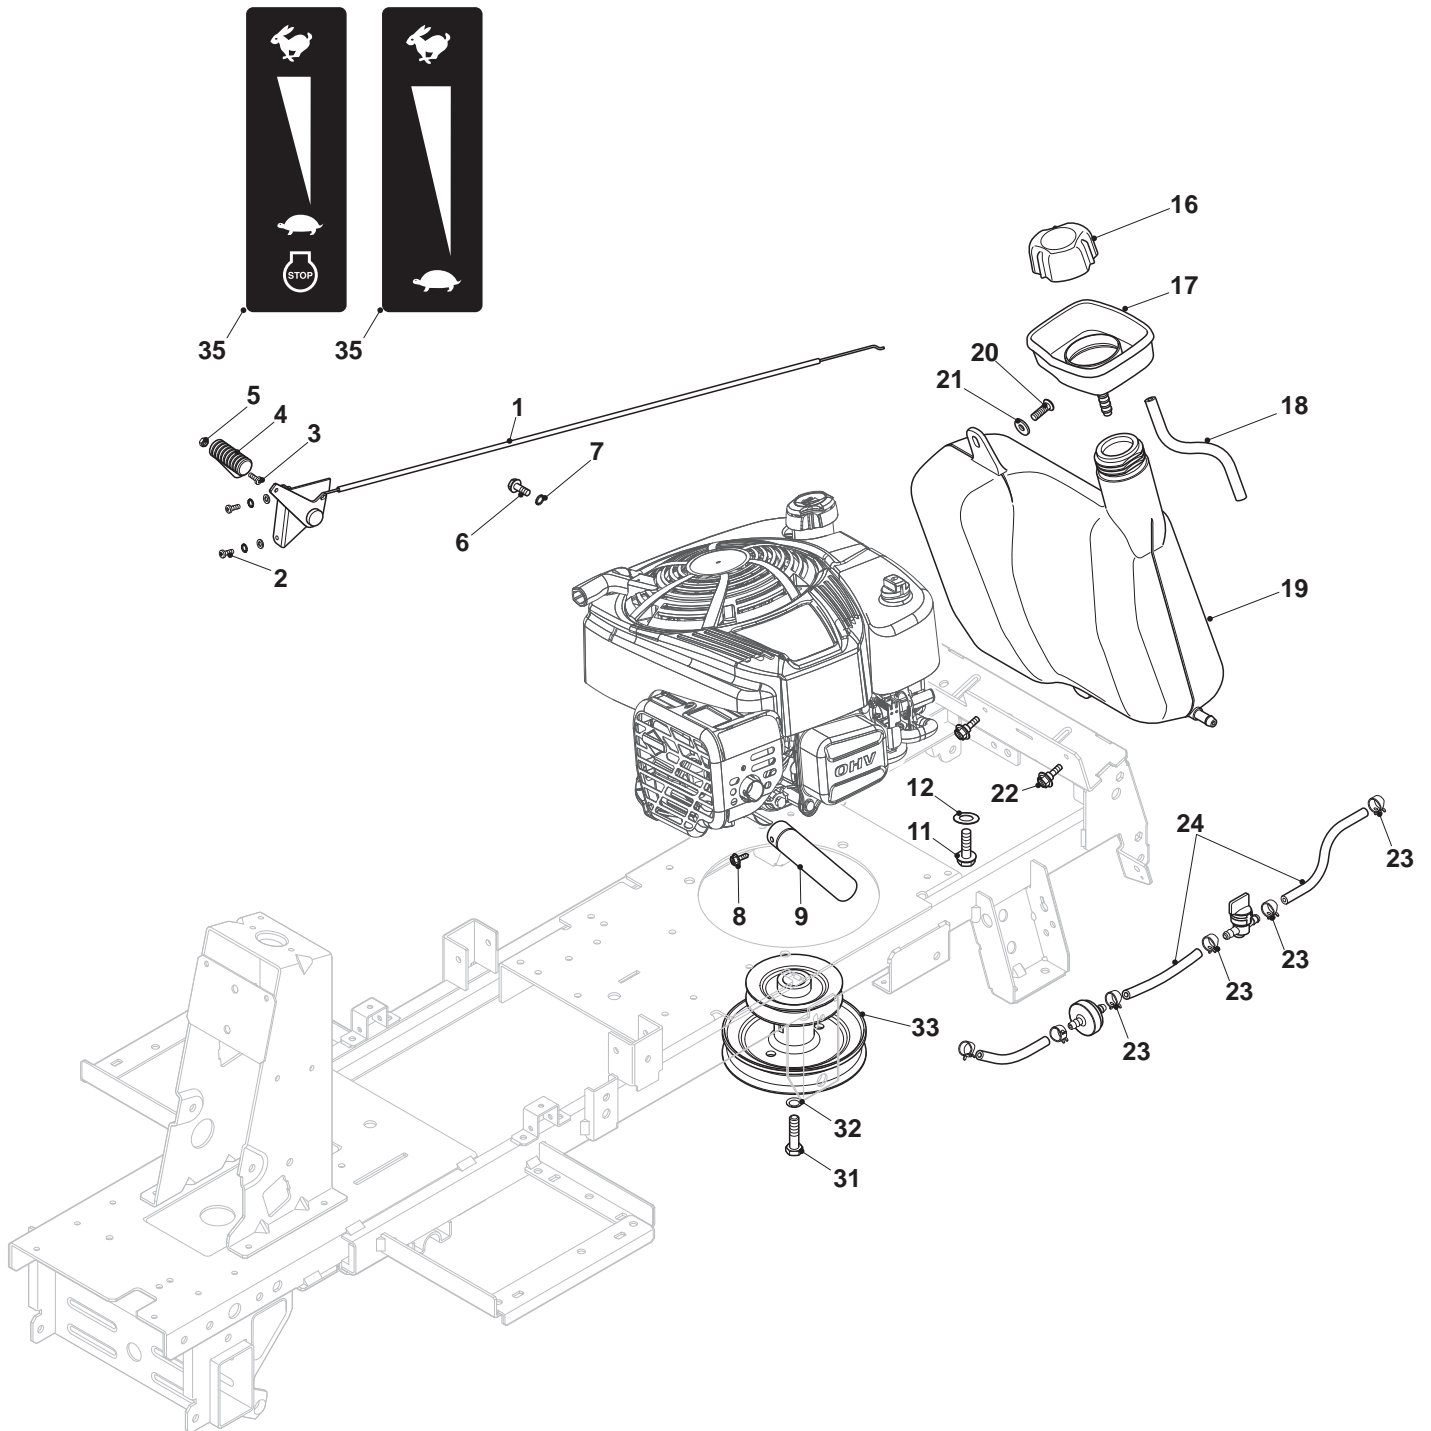

Engine - B&S							
POS	CODE	Q.TY	DESCRIZIONE	DESCRIPTION	DESCRIPTION	BESCHREIBUNG	NOTES
1	184000256/0	1	Cavo Acceleratore	Throttle Cable	Câble Accélérateur	Gashebel Kabel	
2	125943012/0	2	Vite	Screw	Vis	Schraube	
3	112726388/0	1	Vite	Screw	Vis	Schraube	
4	125394501/0	1	Manopolina	Knob	Poignee	Knopf	
5	112290800/0	1	Dado	Nut	Ecrou	Mutter	
6	112735599/0	1	Vite	Screw	Vis	Schraube	
7	112540040/0	1	Rosetta	Washer	Rondelle	Scheibe	
8	112735111/0	1	Vite	Screw	Vis	Schraube	
9	118738252/0	1	Raccordo Scarico	Exhaust Connection	Connexion Echappement	Auspuffanschluss	
11	112735108/1	3	Vite	Screw	Vis	Schraube	
12	112540070/0	3	Rosetta	Washer	Rondelle	Scheibe	
16	127790000/1	1	Tappo Serbatoio	Fuel Cap	Bouchon Reservoir	Tank Einfüllstopfen	
17	327600180/0	1	Protezione Serbatoio	Tank Protection	Protection de réservoir	Tankschutz	
18	325869054/1	1	Tubo Collegamento	Connecting Tube	Tube De Connexion	Verbindungsrohr	L= 450 mm
19	327733008/0	1	Serbatoio	Fuel Tank	Réservoir à carburant	Treibstofftank	
20	112727801/0	1	Vite	Screw	Vis	Schraube	
21	112523040/0	1	Rondella	Washer	Rondelle	Scheibe	
22	125943010/0	2	Vite	Screw	Vis	Schraube	
23	118375051/1	4	Fascetta	Fair Led	Fixation De Cable	Kabelbefestigung	
24	325869035/1	1	Tubo Collegamento	Connecting Tube	Tube De Connexion	Verbindungsrohr	L= 150 mm
31	112736850/0	1	Vite	Screw	Vis	Schraube	Wheels Type A
31	112735694/0	1	Vite	Screw	Vis	Schraube	Wheels Type B
32	112543000/0	1	Rosetta	Washer	Rondelle	Scheibe	
33	384601500/1	1	Puleggia, Ruota Anteriore 13"	Pulley, Front Wheel 13"	Poulie, Roue Avant 13"	Riemenscheibe, Vorderrad 13"	Wheels Type A
33	384601501/1	1	Puleggia, Ruota Anteriore 11"	Pulley, Front Wheel 11"	Poulie, Roue Avant 11"	Riemenscheibe, Vorderrad 11"	Wheels Type B
35	114366874/0	1	Etichetta, Acceleratore	Label, Throttle	Etiquette, Accelérateur	Klebzettel, Gas Zug	
35	114366873/0	1	Etichetta, Acceleratore	Label, Throttle	Etiquette, Accelérateur	Klebzettel, Gas Zug