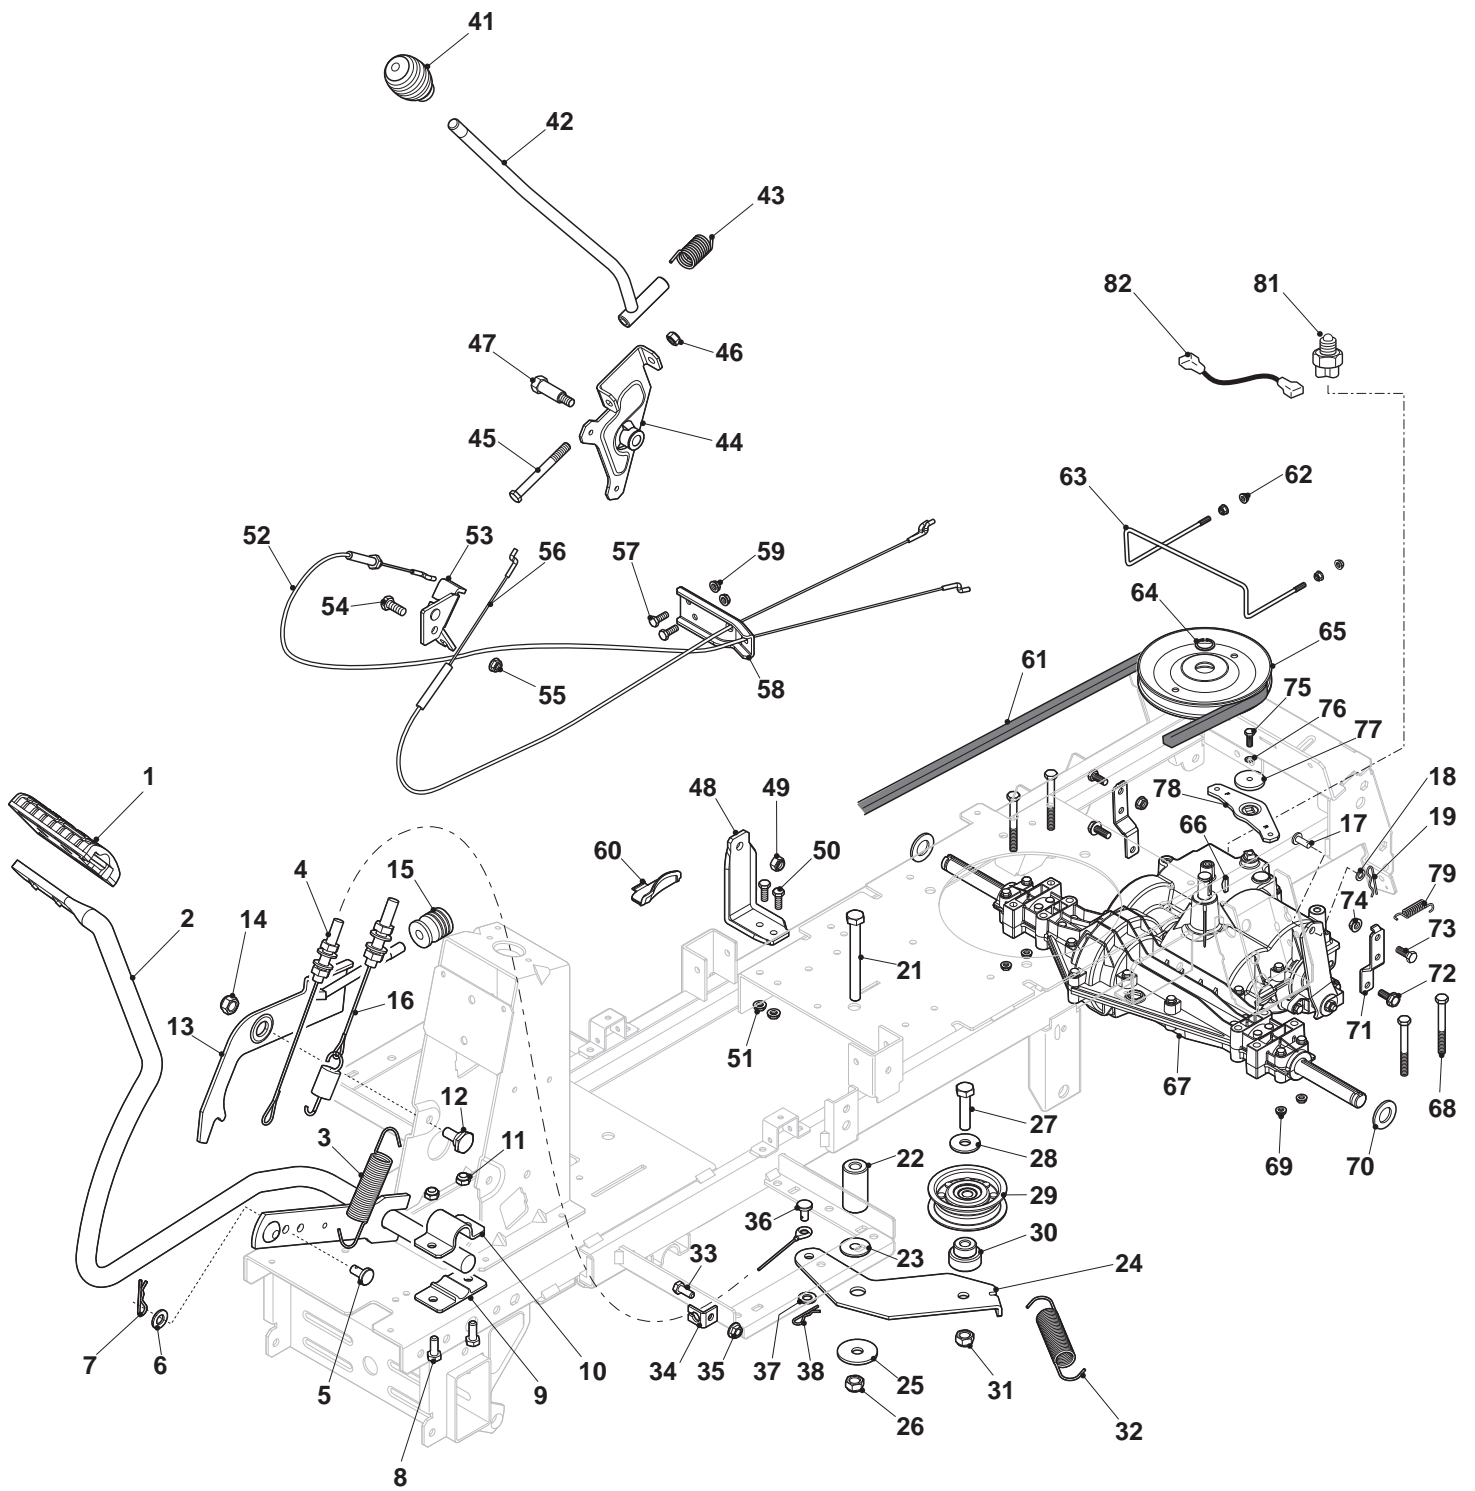

Transmission							Peerless MST-204-581A
POS	CODE	Q.TY	DESCRIZIONE	DESCRIPTION	DESCRIPTION	BESCHREIBUNG	NOTES
81	119410608/1	1	Interrutt. Cambio	Gearbox Switch	Int. Boîte De Vitesse	Antrieb Schalter	
82	127065069/0	1	Cavo Micro Folle	Cable	Cables	Kabel