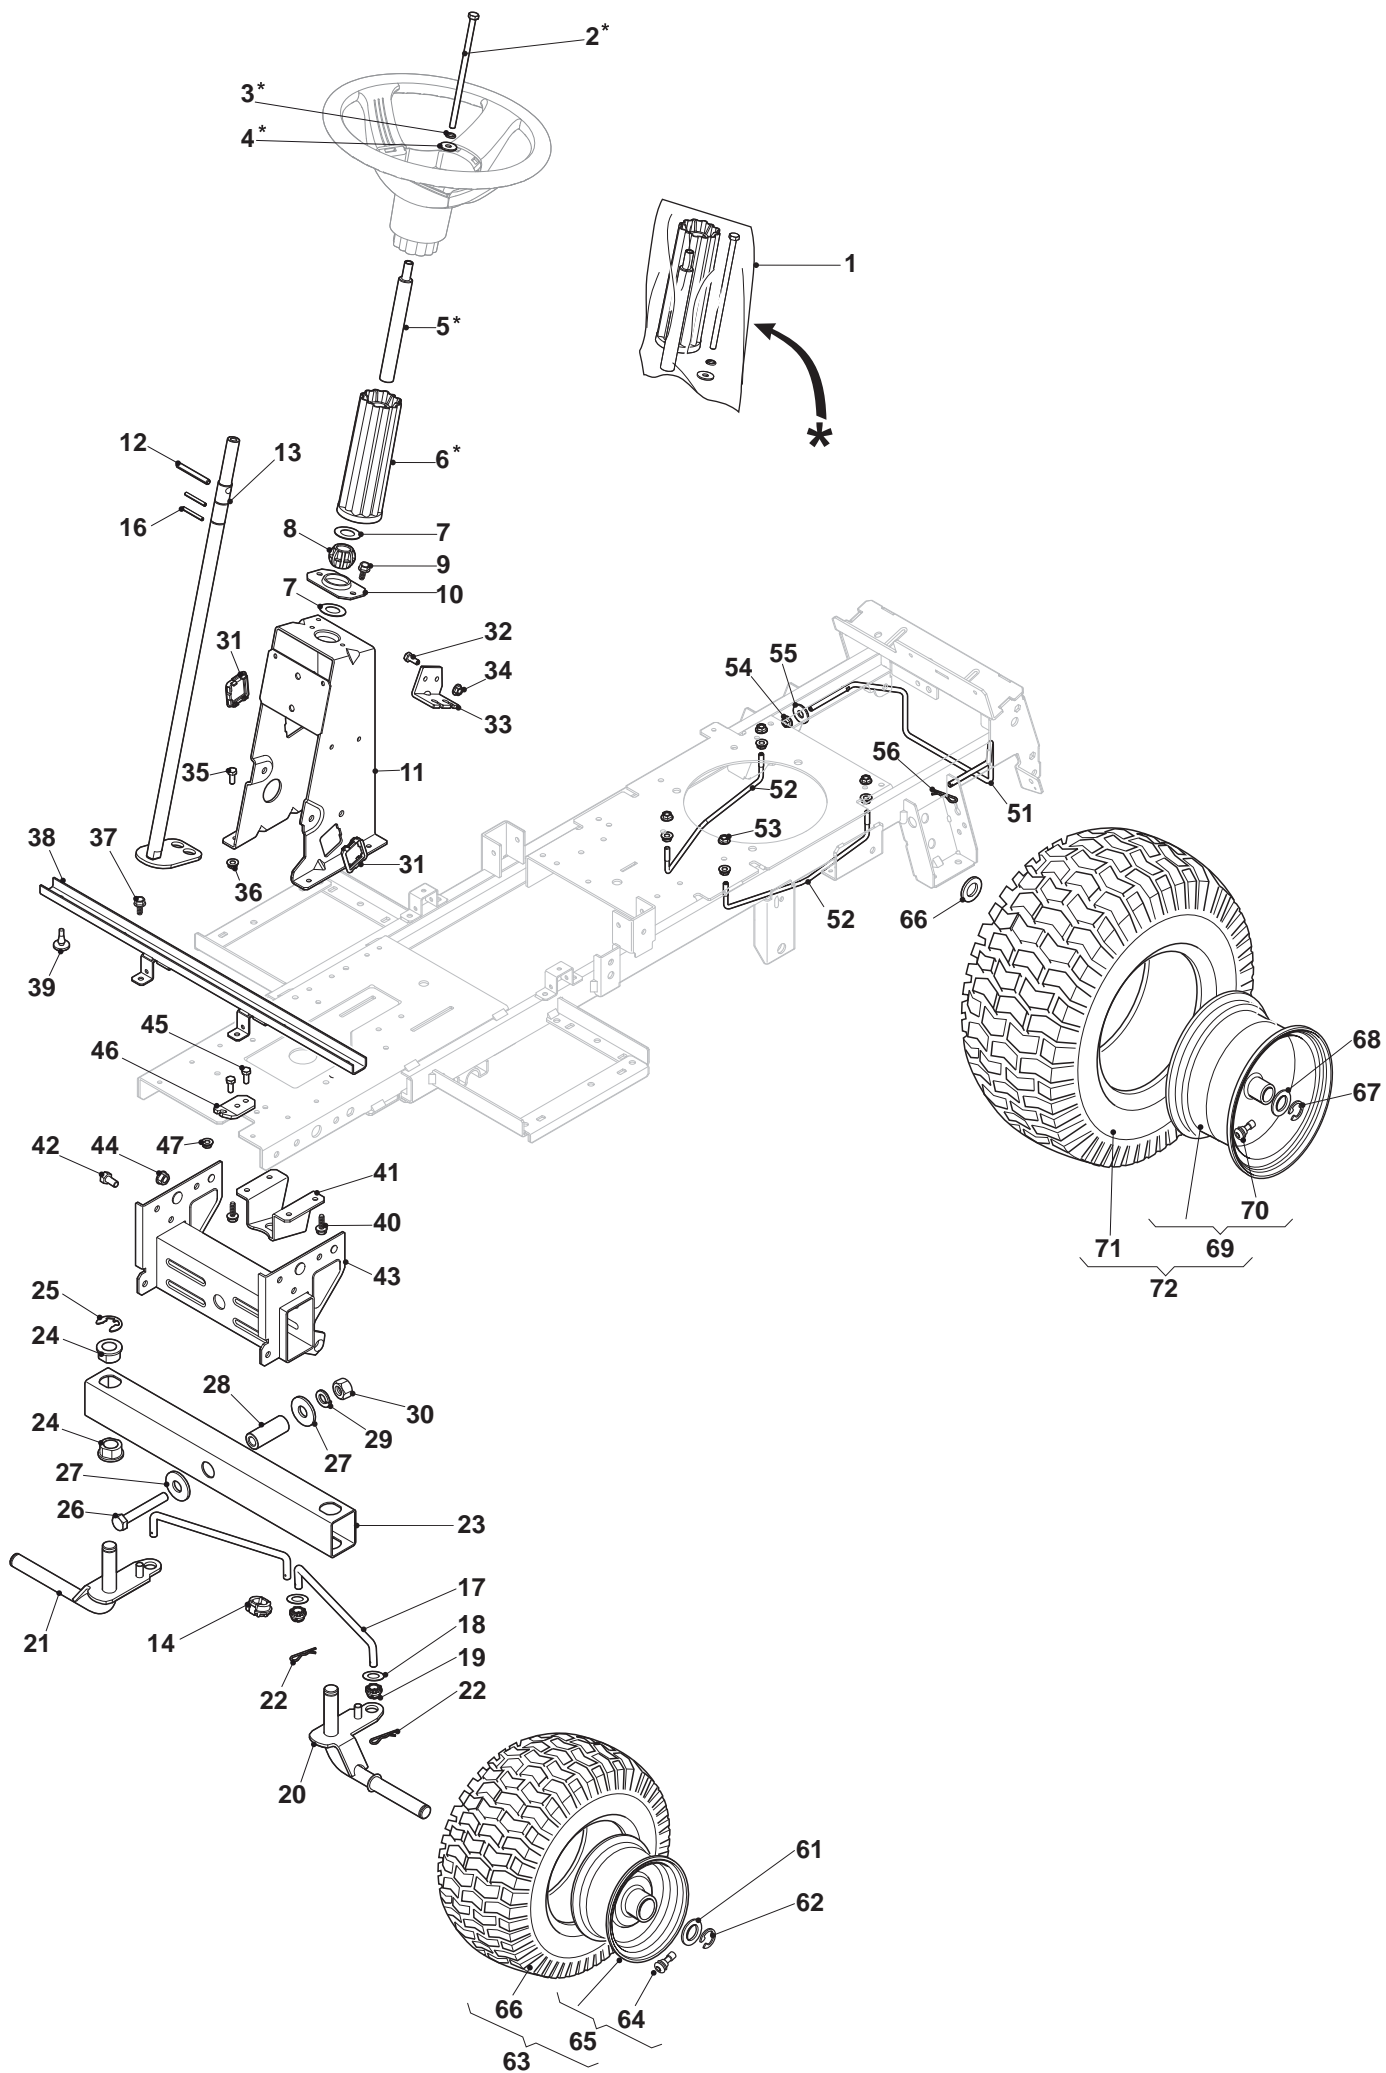

Steering							
POS	CODE	Q.TY	DESCRIZIONE	DESCRIPTION	DESCRIPTION	BESCHREIBUNG	NOTES
1	384180219/0	1	Dotazione Viteria	Outfit, Screws	Dotation Visserie	Satz, Schrauben	
2	127840055/0	1	Vite	Screw	Vis	Schraube	
3	112540260/0	1	Grower	Grower	Grower	Federring	
4	112523070/0	1	Rondella	Washer	Rondelle	Scheibe	
5	127160060/0	1	Prolunga piantone	Extension column	colonne d'extension	Erweiterung Spalte	
6	325785419/0	1	Supporto Volante	Steering Wheel Support	Support Volant	Lenkrad Halter	
7	125670023/0	2	Rondella	Washer	Rondelle	Scheibe	
8	122746617/0	1	Snodo	Joint	Joint	Gelenk	
9	112735121/0	2	Vite	Screw	Vis	Schraube	
10	327787091/0	1	Supporto	Support	Support	Halter	
11	384773575/0	1	Staffa Supporto Anteriore	Front Bracket Support	Support avant	Vorne Haltebügel	
12	112620300/0	1	Spina	Pin	Goupille	Stift	
13	384520051/0	1	Piantone Sterzo	Steering Column	Tube De Direction	Lenkungsaeule	
14	327045073/0	1	Boccola	Bush	Douille	Büchse	
16	112620210/0	2	Spina Elastica	Elastic Pin	Goupille	Stift	
17	127034091/0	2	Asta	Rod	Stange	Tige	
18	112521350/0	4	Rondella	Washer	Rondelle	Scheibe	
19	327045072/0	4	Boccola	Bush	Douille	Büchse	
20	384230411/0	1	Fusello Sinistro	Left Stub Axle	Fuseau Gauche	Linker Achsschenkel	
21	384230409/0	1	Fusello Destro	Right Stub Axle	Fuseau Droit	Rechter Achsschenkel	
22	124487995/0	4	Copiglia	Cotter Pin	Goupille	Split	
23	327869061/0	1	Asse Ruote Anteriore	Front Wheel Axle	Axe Roues Avant	Achse, Vorderrad	
24	127047019/0	4	Bussola	Bushing	Buchse	Douille	
25	112000970/0	2	Anello Benzing	Benzing Ring	Anneau Benzing	Ring Benzing	
26	112794950/0	1	Vite	Screw	Vis	Schraube	
27	112523080/0	2	Rosetta	Washer	Rondelle	Scheibe	
28	127160062/0	1	Distanziale	Spacer	Entretoise	Distanzring	
29	112585100/0	1	Rosetta	Washer	Rondelle	Scheibe	
30	112295200/0	1	Dado	Nut	Ecrou	Mutter	
31	327580500/0	2	Placca	Plate	Plaque	Platte	
32	112791200/1	2	Vite	Screw	Vis	Schraube	
33	327772199/0	1	Staffa Anteriore	Front Bracket	Etrier avant	Vorne bügel	
34	112292102/0	2	Dado	Nut	Ecrou	Mutter	
35	112791200/1	4	Vite	Screw	Vis	Schraube	
36	112292102/0	4	Dado	Nut	Ecrou	Mutter	
37	112735122/0	4	Vite	Screw	Vis	Schraube	
38	384783061/0	1	Supporto Pedana	Footboard Support	Support Marchepied	Fussbretthalter	
39	127275000/0	1	Gommino	Grommet	Caoutchouc	Gummi	
40	112735122/0	4	Vite	Screw	Vis	Schraube	
41	327772165/0	1	Staffa	Bracket	Etrier	Bride	
42	112792611/0	4	Vite	Screw	Vis	Schraube	
43	384783059/0	1	Supporto	Support	Support	Halter	
44	112293201/0	4	Dado	Nut	Ecrou	Mutter	
45	112791200/1	2	Vite	Screw	Vis	Schraube	
46	327772209/0	1	Staffa	Bracket	Etrier	Bride	
47	112292102/0	2	Dado	Nut	Ecrou	Mutter	
51	127294009/0	1	Guidacinghia Puleggia	Belt Guide	Guide De Courroire Poulie	Riemenführung	
52	127294010/0	2	Guidacinghia Puleggia	Belt Guide	Guide De Courroire Poulie	Riemenführung	
53	112292102/0	8	Dado	Nut	Ecrou	Mutter	
54	112154510/0	1	Dado	Nut	Ecrou	Mutter	
55	112521330/0	1	Rosetta	Washer	Rondelle	Scheibe	
56	124487997/0	1	Copiglia	Cotter Pin	Goupille	Split	
61	112000970/0	2	Anello Benzing	Benzing Ring	Anneau Benzing	Ring Benzing	
62	112521390/0	2	Rondella	Washer	Rondelle	Scheibe	
63	384680074/0	2	Ruota Anteriore 13"	Front Wheel 13"	Roue Avant 13"	Vorderrad 13"	Wheels Type A
63	384680073/0	2	Ruota Anteriore 11"	Front Wheel 11"	Roue Avant 11"	Vorderrad 11"	Wheels Type B
64	125590000/0	2	Valvola	Valve	Soupape	Ventil	
65	184044015/0	2	Cerchio Ruota 13"	Rimm 13"	Bandage Roue 13"	Hinterrad Felger 13"	Wheels Type A
65	184044014/0	2	Cerchio Ruota 11"	Rimm 11"	Bandage Roue 11"	Hinterrad Felger 11"	Wheels Type B
66	125590018/0	2	Pneumatico 13"	Shoe 13"	Pneu 13"	Reifen 13"	Wheels Type A
66	127590067/0	2	Pneumatico 11"	Shoe 11"	Pneu 11"	Reifen 11"	Wheels Type B
67	112001010/0	2	Anello Benzing	Benzing Ring	Anneau Benzing	Ring Benzing	
68	125670005/2	4	Rosetta	Washer	Rondelle	Scheibe	
69	184044013/0	2	Cerchio Ruota	Rimm	Bandage Roue	Hinterrad Felger	
70	125590000/0	2	Valvola	Valve	Soupape	Ventil	
71	127590068/0	2	Pneumatico 15"	Shoe 15"	Pneu 15"	Reifen 15"	Wheels Type A
71	125590018/0	2	Pneumatico 13"	Shoe 13"	Pneu 13"	Reifen 13"	Wheels Type B
72	384680076/0	2	Ruota Posteriore 15"	Rear Wheel 15"	Roue Arriere 15"	Hinterrad 15"	Wheels Type A
72	384680075/0	2	Ruota Posteriore 13"	Rear Wheel 13"	Roue Arriere 13"	Hinterrad 13"	Wheels Type B