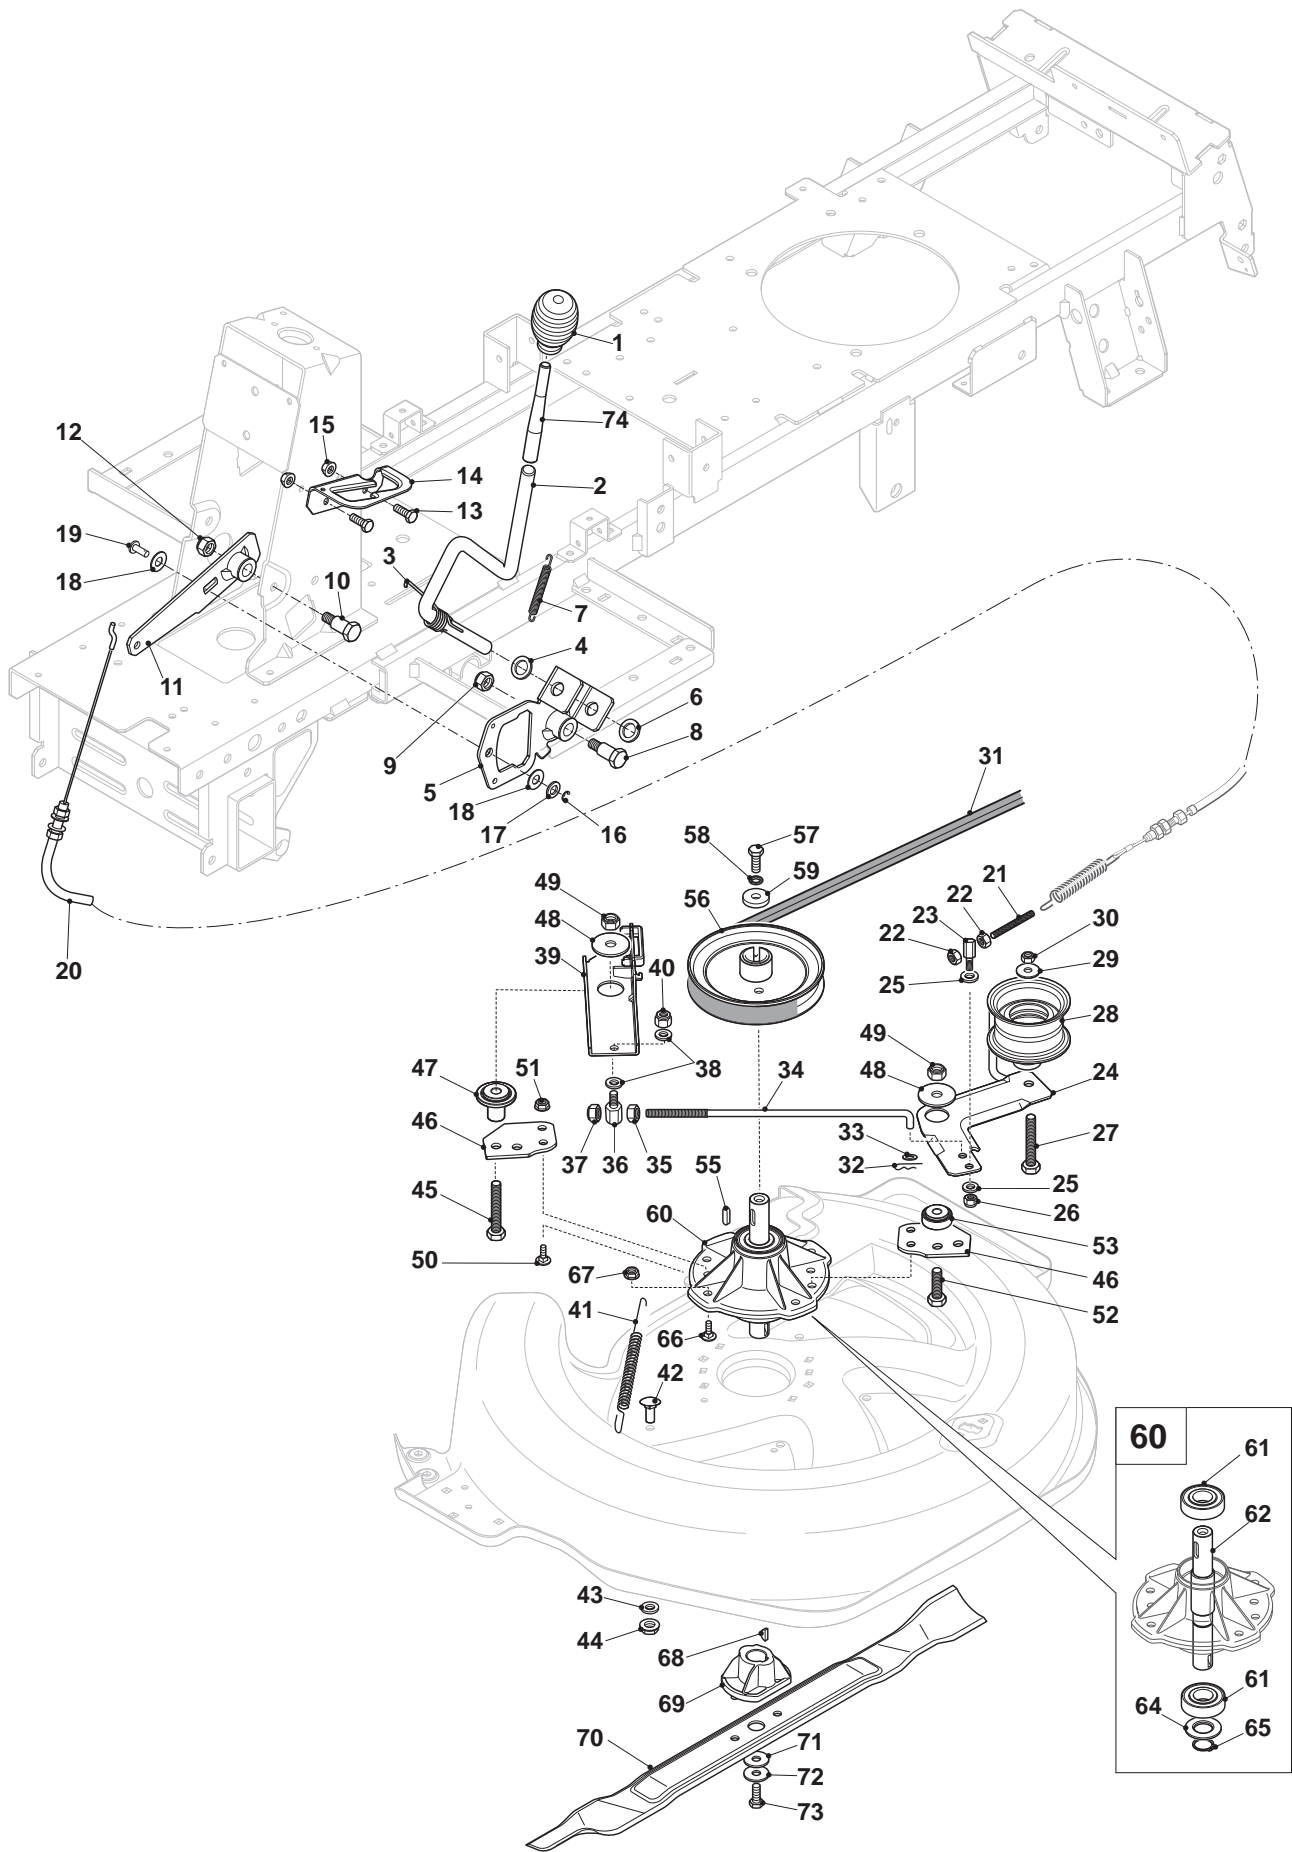

Blades Engagement