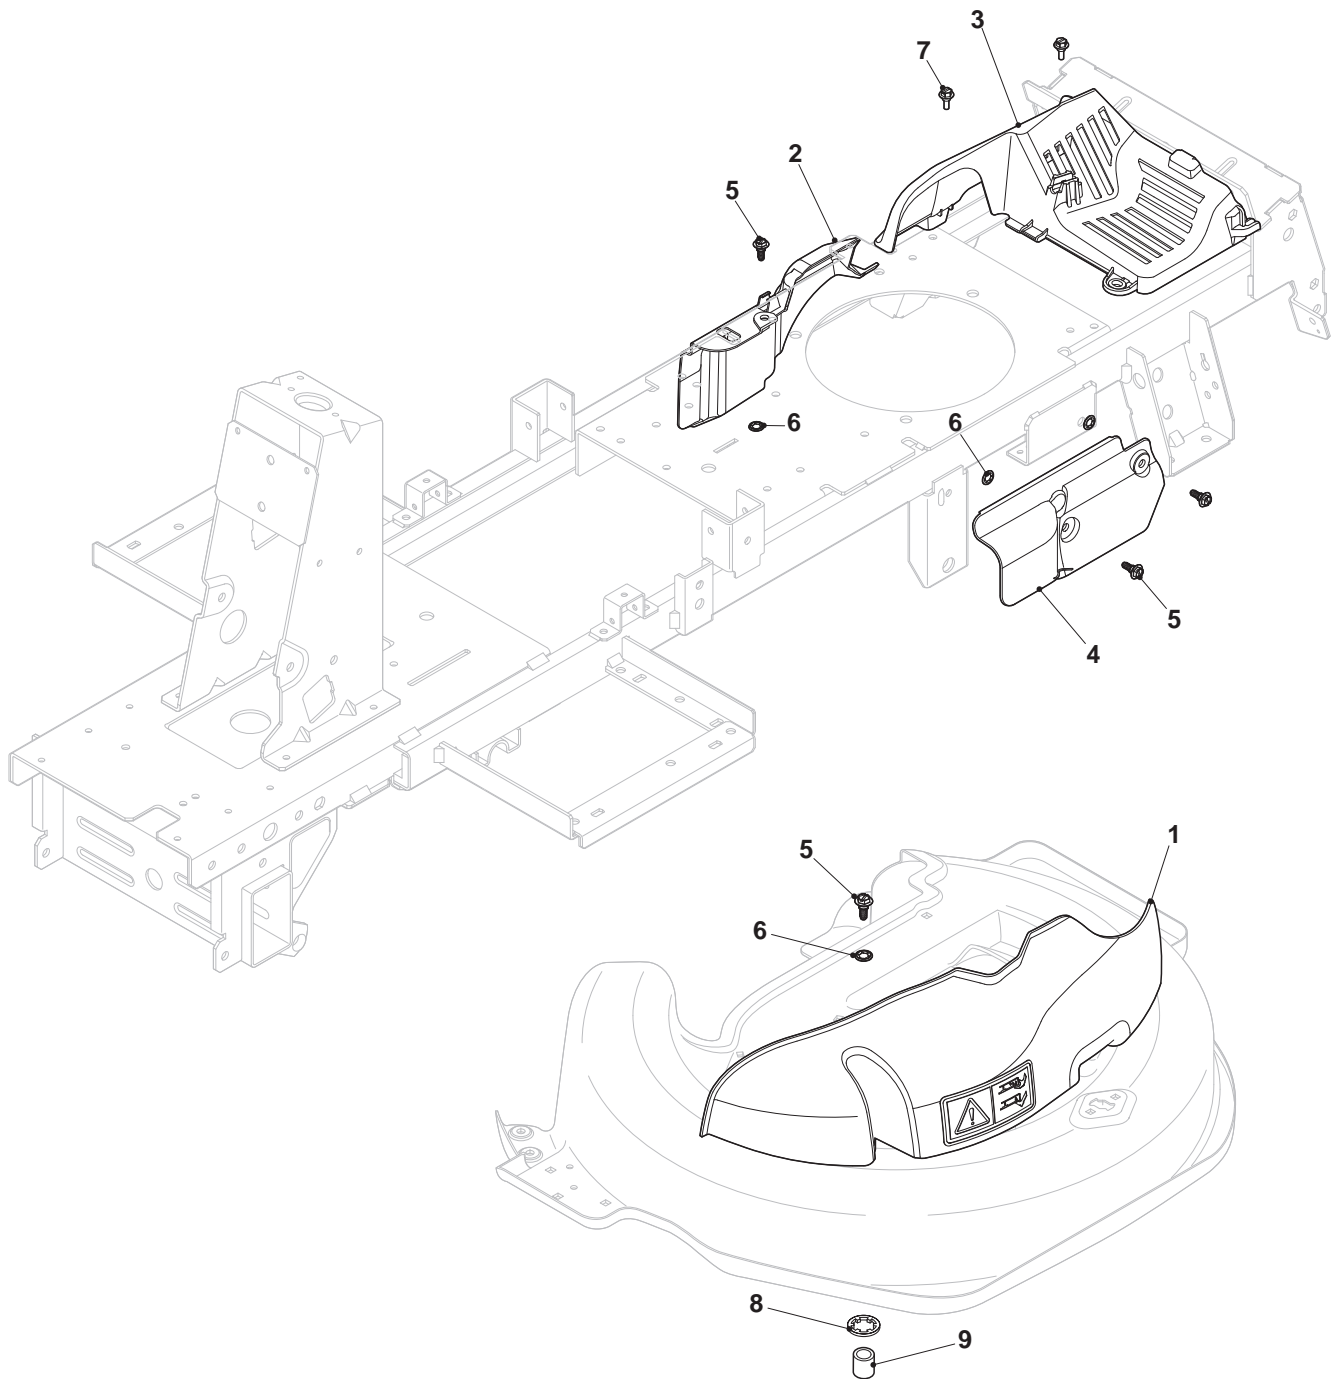

Guards							
POS	CODE	Q.TY	DESCRIZIONE	DESCRIPTION	DESCRIPTION	BESCHREIBUNG	NOTES
1	327060111/0	1	Carter	Case	Carter	Blech	
2	327060109/0	1	Carter	Case	Carter	Blech	
3	327060108/0	1	Carter	Case	Carter	Blech	
4	327060110/0	1	Carter	Case	Carter	Blech	
5	112735594/0	5	Vite	Screw	Vis	Schraube	
6	325160039/0	4	Distanziale	Spacer	Entretoise	Distanzring	
7	125943010/0	2	Vite	Screw	Vis	Schraube	
8	112604897/0	1	Rondella	Washer	Rondelle	Scheibe	
9	125040636/1	1	Bussola	Bushing	Douille	Büchse