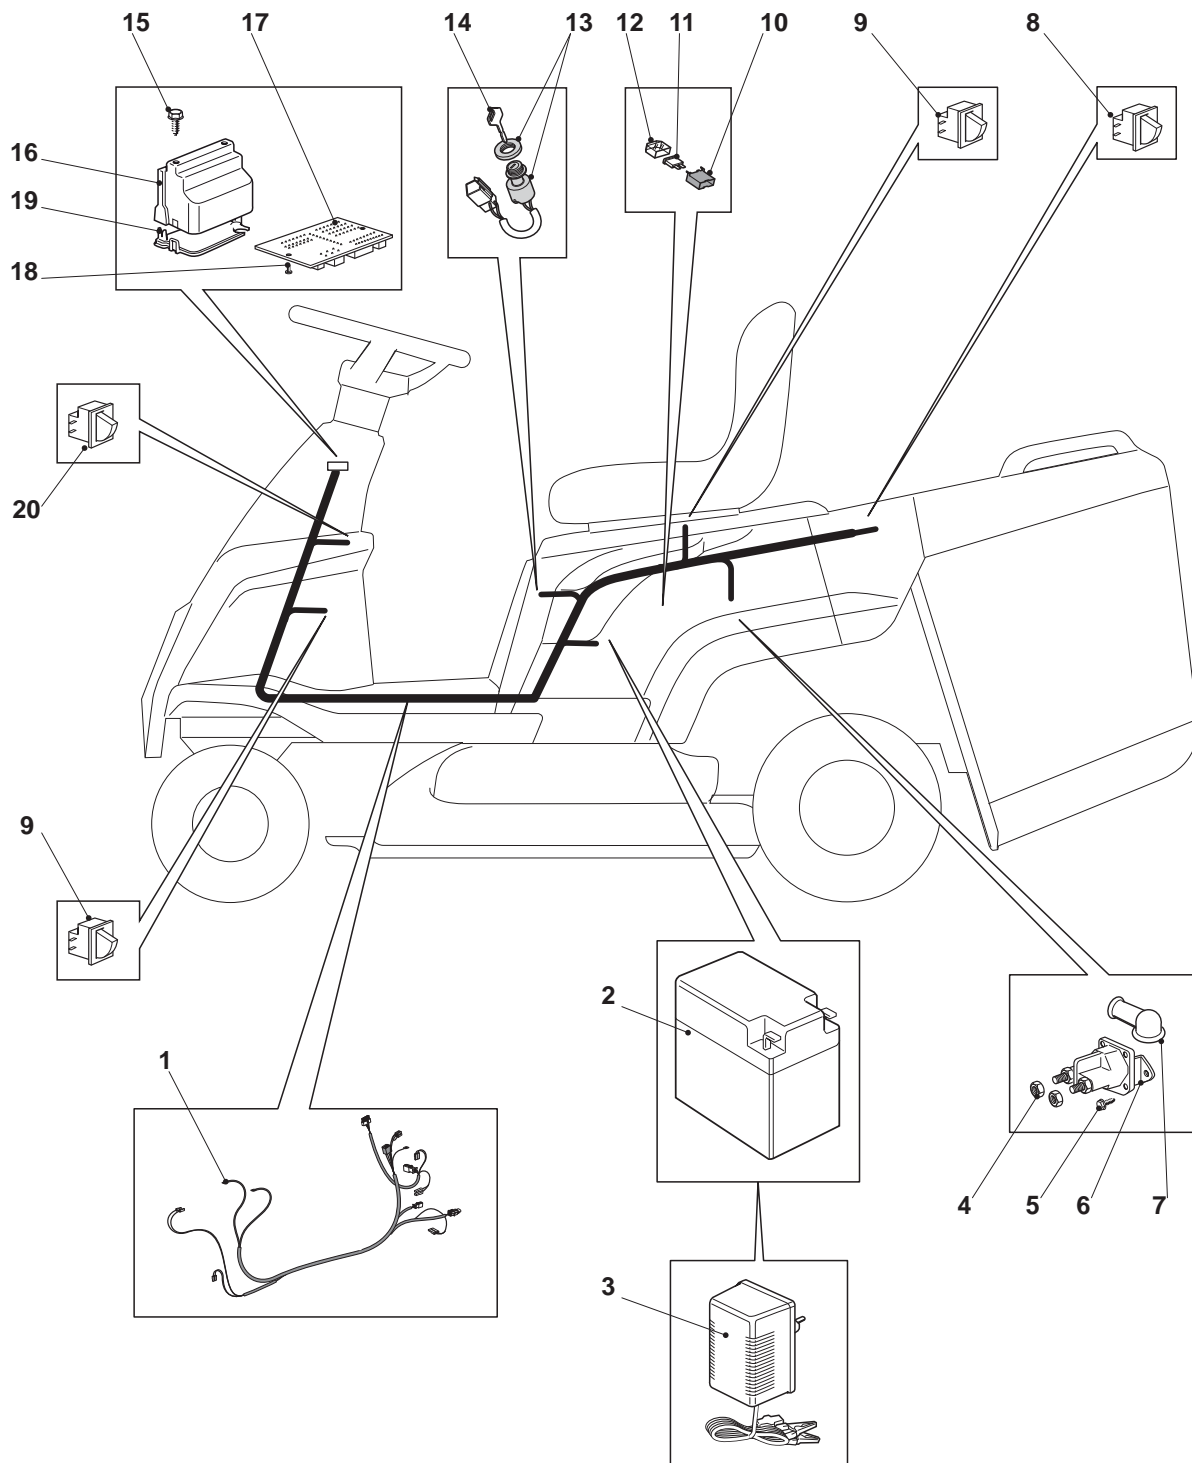

Electrical Parts							Electric Start
POS	CODE	Q.TY	DESCRIZIONE	DESCRIPTION	DESCRIPTION	BESCHREIBUNG	NOTES
1	184040132/0	1	Cablaggio	Cables	Cablages	Kabelsatz	
2	118120012/0	1	Batteria	Battery	Batterie	Batterie	
3	182180051/0	1	Carica Batterie	Battery Charger	Chargeur De Batteries	Batterieladegerät	CE
3	182180053/0	1	Carica Batterie (U.K.)	Battery Charger (U.K.)	Chargeur De Batteries (U.K.)	Batterieladegerät (U.K.)	UK
4	112360352/0	2	Dado	Nut	Ecrou	Mutter	
5	112735110/0	2	Vite	Screw	Vis	Schraube	
6	118736110/0	1	Relé Avviamento	Starter Relay	Relais D'Allumage	Anlassrelais	
7	118564861/1	2	Cappuccio	Protection	Capuchon	Stecker	
8	119410618/0	1	Micro Interruttore	Microswitch	Microinterrupteur	Mikroschalter	
9	119410613/0	2	Micro Interruttore	Microswitch	Microinterrupteur	Mikroschalter	
10	133500007/0	1	Portafusibile	Fuse Carrier	Tableau De Fusible	Sicherunghalter	
11	133340040/0	1	Fusibile 10A	Fuse 10A	Fusible 10A	Sicherung 10A	
12	133215000/0	1	Coperchio	Cover	Couvercle	Deckel	
13	118450075/1	1	Interruttore Avviamento	Starting Switch	Interrupteur Demarrage	Schalter	
14	118210023/0	1	Chiave Avviamento	Starting Key	Clef A Demarrage	Schlüssel Für Start	
15	112728523/0	2	Vite	Screw	Vis	Schraube	
16	127600119/0	1	Protezione Scheda	Guard	Protection	Schutz	
17	127722354/0	1	Scheda Elettronica	Electronic Card	Carte Electronique	Elektronische Karte	
18	112729601/1	2	Vite	Screw	Vis	Schraube	
19	127600118/0	1	Protezione Scheda	Guard	Protection	Schutz	
20	119410614/0	1	Micro Interruttore	Microswitch	Microinterrupteur	Mikroschalter