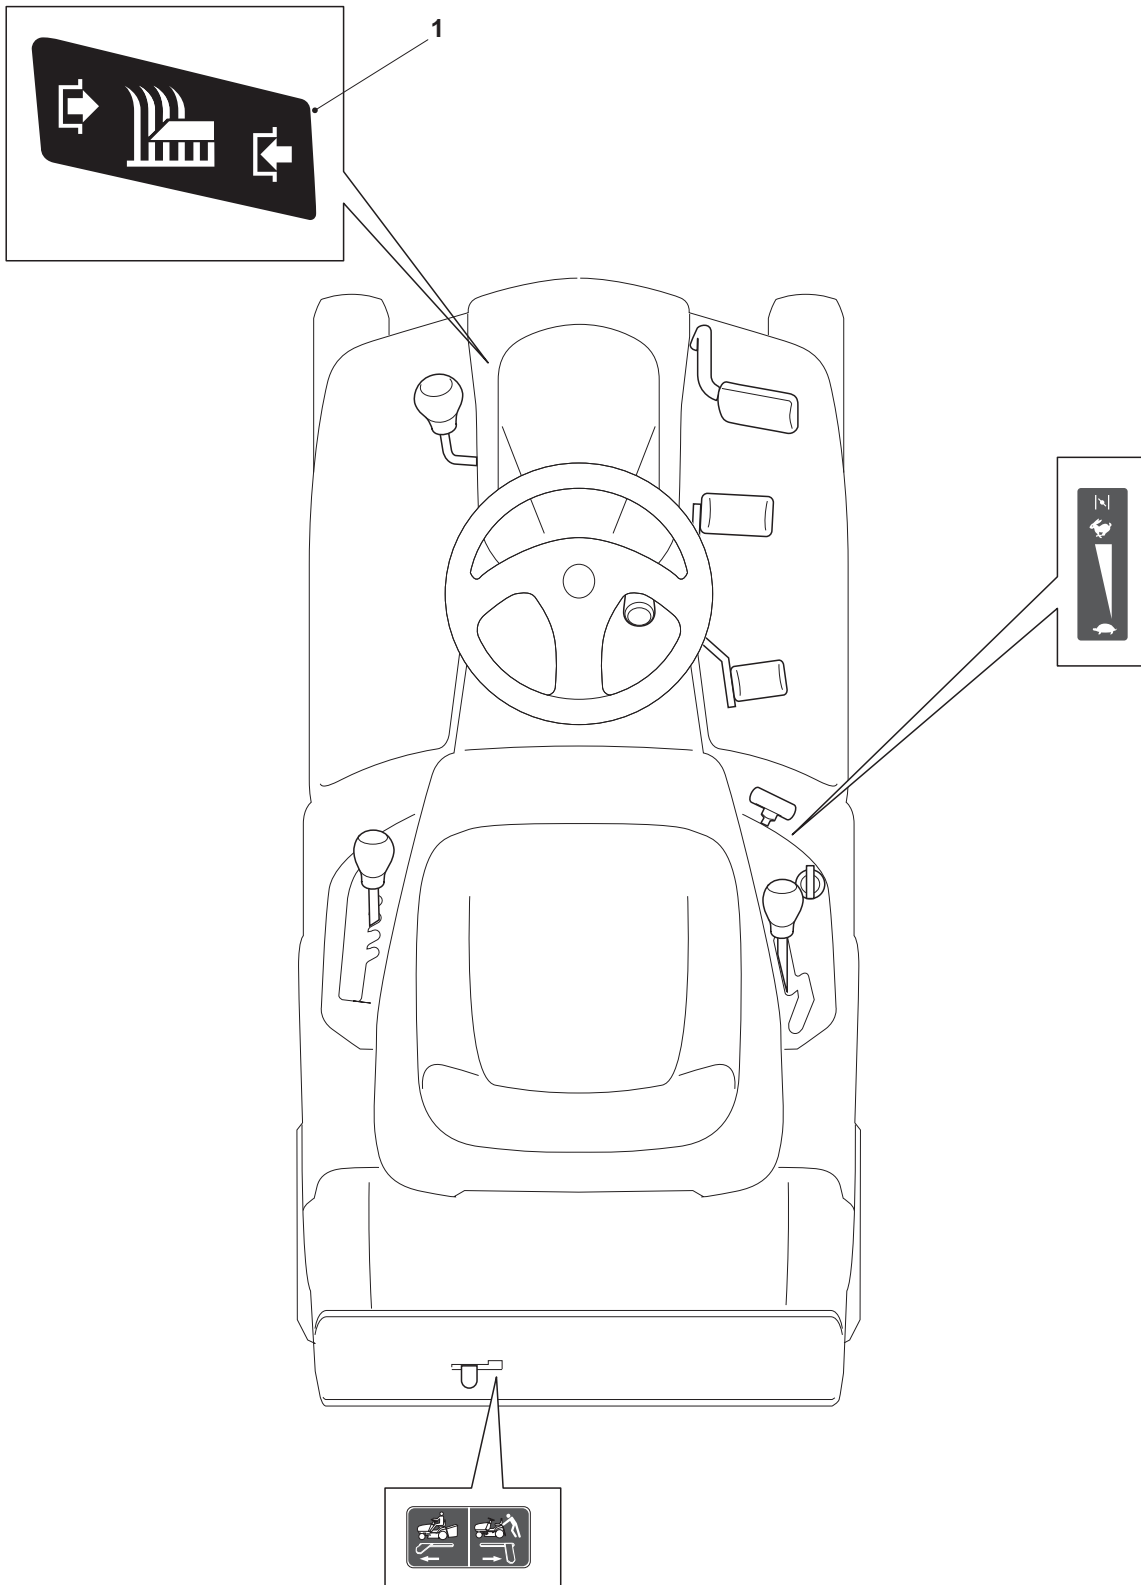

Optionals On Request							
POS	CODE	Q.TY	DESCRIZIONE	DESCRIPTION	DESCRIPTION	BESCHREIBUNG	NOTES
1	125510021/1	1	Perno	Pin	Pivot	Stift	
2	382033109/0	1	Barra	Rod	Barre	Stange	
3	124487999/0	1	Copiglia	Cotter Pin	Goupille	Split	
4	112794300/0	2	Vite	Screw	Vis	Schraube	
5	112295200/0	2	Dado	Nut	Ecrou	Mutter	
6	112156602/0	2	Dado	Nut	Ecrou	Mutter	
11	125253004/0	3	Gancio	Hook	Crochet	Haken	
12	125840011/1	1	Tirante In Gomma	Elastic Tie-Rod	Tirant Elastique	Elastische Zugstäbe	
13	325280000/1	1	Impugnatura	Handgrip	Branche	Griff	
14	327394003/2	1	Manico	Handle	Guidon	Stiel	
15	127510116/0	2	Perno	Pin	Pivot	Stift	
16	327140058/0	1	Deflettore Post.	Deflector, Rear	Deflecteur, Arriere	Abweiser, Hinter	
17	125430218/1	1	Molla	Spring	Ressort	Feder	
18	327140057/0	1	Deflettore Anter.	Deflector, Front	Deflecteur, Avant	Abweiser, Vorder	
19	112818700/0	1	Vite	Screw	Vis	Schraube	
20	127047013/0	1	Bussola	Bushing	Douille	Büchse	
21	322672152/0	1	Rondella	Washer	Rondelle	Scheibe	
22	112155000/0	1	Dado	Nut	Ecrou	Mutter