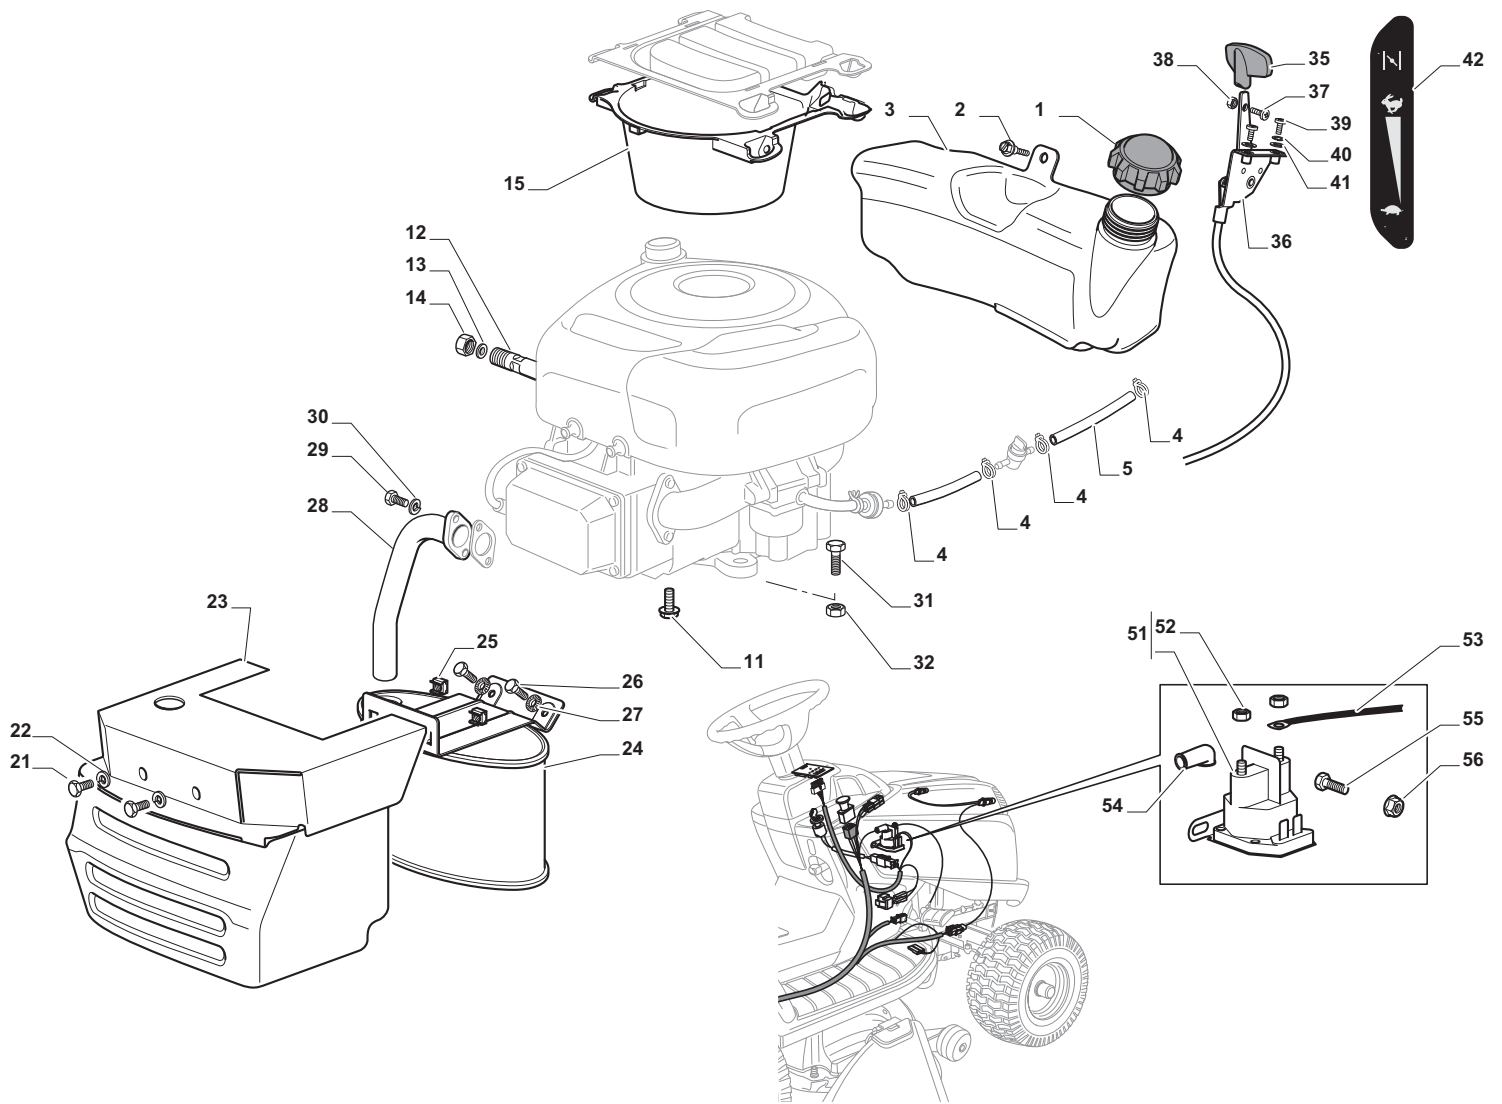

Engine - B&S 12.5 HP

POS	CODE	Q.TY	DESCRIZIONE	DESCRIPTION	DESCRIPTION	BESCHREIBUNG	NOTES
1	25795001/1	1	Tappo Serbatoio	Cap	Bouchon	Tankverschluss	
2	125943010/0	4	Vite	Screw	Vis	Schraube	
3	325735126/0	1	Serbatoio	Tank	Reservoir	Tank	
4	18375051/1	4	Fascetta	Fair Led	Fixation De Cable	Kabelbefestigung	
5	25869057/0	1	Tube Collegamento (1000 Mm)	Connecting Tube (1000 Mm)	Tube De Connexion (1000 Mm)	Verbindungsrohr (1000 Mm)	
11	112735108/1	3	Vite	Screw	Vis	Schraube	
12	25598050/0	1	Prolunga Scarico Olio	Oil Discharge Extension	Extension Dech. Huile	Öl Abfluss	
13	18401001/1	1	Guarnizione	Oil Seal	Garniture	Dichtung	
14	18737849/0	1	Tappo Per Prolunga	Oil Cap	Bouchon Huile	Oelverschluss	
15	325108044/1	1	Convogliatore	Conveyor	Convoyeur	Konveyor	
21	12792611/0	2	Vite	Screw	Vis	Schraube	
22	12540260/0	2	Rondella	Washer	Rondelle	Scheibe	
23	382598047/0	1	Protezione Silenziatore	Muffler Protection	Protection Silencieux	Auspuffschutz	
24	182750010/0	1	Silenziatore	Muffler	Silenceux	Auspuff	
25	12360425/0	2	Dado (Mecc.)	Nut (Mech.)	Ecrou (Mec.)	Mutter (Mech.)	
26	12792611/0	2	Vite	Screw	Vis	Schraube	
27	12540260/0	2	Rondella	Washer	Rondelle	Scheibe	
28	18738224/0	1	Tube Scarico	Exhaust Tube	Tube Echappement	Abgasungrohr	
29	12737450/0	2	Vite	Screw	Vis	Schraube	
30	12540260/0	2	Rondella	Washer	Rondelle	Scheibe	
31	12691115/0	1	Vite	Screw	Vis	Schraube	
32	12154210/0	1	Dado	Nut	Ecrou	Mutter	
35	325394531/0	1	Manopolina	Knob	Poignee	Griff	
36	182000216/0	1	Acceleratore	Accelerator	Accelérateur	Gas Zug	
37	112726389/0	1	Vite	Screw	Vis	Schraube	
38	12290800/0	1	Dado	Nut	Ecrou	Mutter	
39	112726389/0	2	Vite	Screw	Vis	Schraube	
40	12540020/0	2	Rondella	Washer	Rondelle	Scheibe	
41	12521310/0	2	Rosetta	Washer	Rondelle	Scheibe	
42	114363697/0	1	Etichetta	Label	Etiquette	Klebzettel	
51	18736111/0	1	Relè Avviamento	Starter Relay	Relais D'Allumage	Anlassrelais	
52	12360352/0	2	Dado	Nut	Ecrou	Mutter	
53	25065002/0	1	Cavo Relé Avv.	Cable	Cable	Kabel	
54	18564864/1	1	Cappuccio	Protection	Capuchon	Stecker	
55	12790781/0	1	Vite	Screw	Vis	Schraube	
56	12154510/0	2	Dado	Nut	Ecrou	Mutter